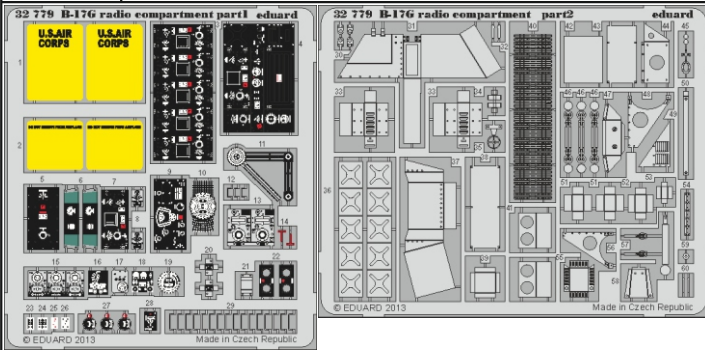

# B-17G radio compartment

eduard

32 779

1/32 scale detail set for HK MODELS kit • sada detailů pro model 1/32 HK MODELS

- ★ APPLY EXPRESS MASK AND PAINT BEFORE GLUING  
POUŽIT EXPRESS MASK NABARVIT PŘED SLEPENÍM
- ☉ SYMMETRICAL ASSEMBLY  
SYMETRICKÁ MONTÁŽ
- REMOVE  
ODSTRANIT
- ▨ GRIND  
OBROUSIT
- ⚪ DRILL HOLE  
VRTAT OTVOR
- 1 COLORED ETCHED PARTS  
LEPTANÉ BAREVNÉ DÍLY
- ↪ BEND  
OHNOUT
- ? OPTION  
VOLBA
- Ⓜ REPLACE  
NAHRADIT

ORIGINAL KIT PARTS  
PŮVODNÍ DÍLY STAVEBNICE
  PHOTO-ETCHED PARTS  
LEPTANÉ DÍLY
  PARTS TO BE REMOVED  
DÍLY K ODSTRANĚNÍ
  FILL  
TMELIT