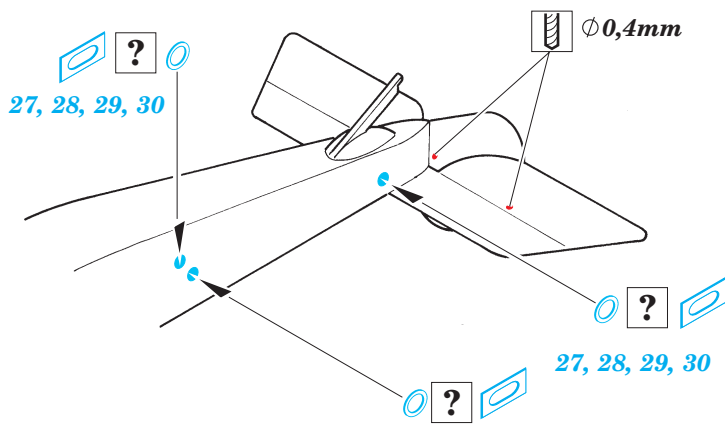

- APPLY EXPRESS MASK AND PAINT BEFORE GLUING
  POUŽIT EXPRESS MASK NABARVIT PŘED SLEPENÍM
- SYMMETRICAL ASSEMBLY
  SYMETRICKÁ MONTÁŽ
- REMOVE
  ODSTRANIT
- GRIND
  OBROUSIT
- DRILL HOLE
  VRTAT OTVOR
- BEND
  OHNOUT
- OPTION
  VOLBA
- REPLACE
  NAHRADIT

See your references for exact airplane you are building !