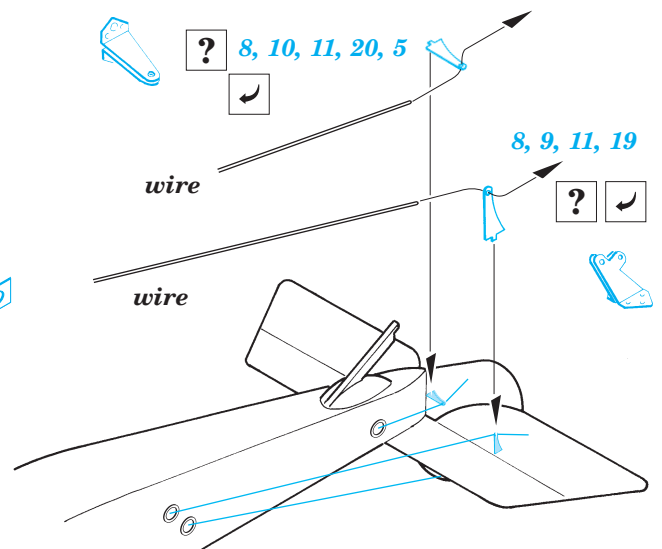

- APPLY EXPRESS MASK AND PAINT BEFORE GLUING
  POUŽIT EXPRESS MASK NABARVIT PŘED SLEPENÍM
- SYMMETRICAL ASSEMBLY
  SYMETRICKÁ MONTÁŽ
- REMOVE
  ODSTRANIT
- GRIND
  OBROUSIT
- DRILL HOLE
  VRTAT OTVOR
- BEND
  OHNOUT
- OPTION
  VOLBA
- REPLACE
  NAHRADIT

See your references for exact airplane you are building !