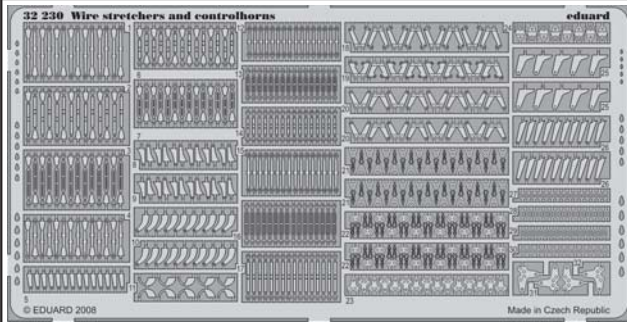

Wire stretchers & controlhorns

eduard

32 230

1/32 scale detail set for kits • sada detailů pro modely 1/32

- APPLY EXPRESS MASK AND PAINT BEFORE GLUING
POUŽIT EXPRESS MASK NABARVIT PŘED SLEPENÍM
- SYMMETRICAL ASSEMBLY
SYMETRICKÁ MONTÁŽ
- REMOVE
ODSTRANIT
- GRIND
OBROUSIT
- DRILL HOLE
VRTAT OTVOR
- BEND
OHNOUT
- OPTION
VOLBA
- REPLACE
NAHRADIT