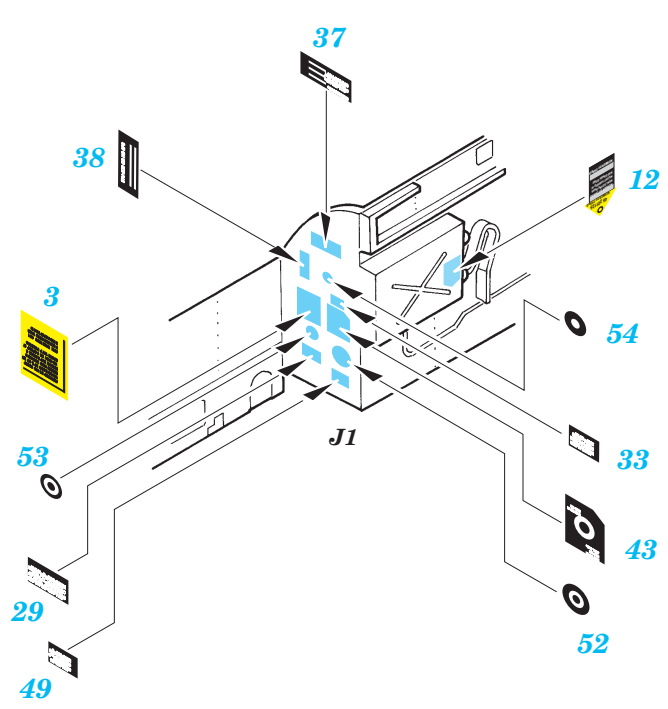

# F-18 Hornet placards

1/32 scale detail set for Academy kit • sada detailů pro model 1/32 Academy

eduard

32 508

- ★ APPLY EXPRESS MASK AND PAINT BEFORE GLUING  
POUŽIT EXPRESS MASK NABARVIT PŘED SLEPENÍM
- ☯ SYMMETRICAL ASSEMBLY  
SYMETRICKÁ MONTÁŽ
- REMOVE  
ODSTRANIT
- ▨ GRIND  
OBROUSIT
- ⊂ DRILL HOLE  
VRTAT OTVOR
- ↪ BEND  
OHNOUT
- ? OPTION  
VOLBA
- Ⓜ REPLACE  
NAHRADIT

ORIGINAL KIT PARTS  
PŮVODNÍ DÍLY STAVEBNICE

PHOTO-ETCHED PARTS  
LEPTANÉ DÍLY

PARTS TO BE REMOVED  
DÍLY K ODSTRANĚNÍ

FILL  
TMELIT

**REFERENCES:** Squadron/signal publ. No.5518 - Walk Around No.18 F/A Hornet  
 In detail & scale - F/A-18 Hornet  
 Windrow & Greene Publ. Wings No.5 - Marine Muscle:Hornet & Harrier