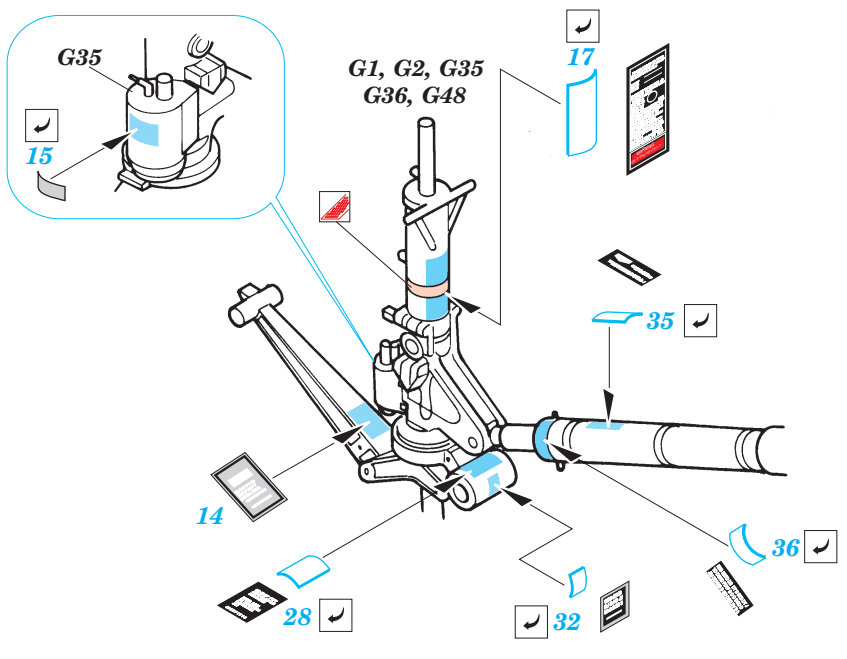

# F-18 Hornet placards

1/32 scale detail set for Academy kit • sada detailů pro model 1/32 Academy

eduard

32 508

- ★ APPLY EXPRESS MASK AND PAINT BEFORE GLUING  
POUŽIT EXPRESS MASK NABARVIT PŘED SLEPENÍM
- ☯ SYMMETRICAL ASSEMBLY  
SYMETRICKÁ MONTÁŽ
- REMOVE  
ODSTRANIT
- ▨ GRIND  
OBROUSIT
- ⊂ DRILL HOLE  
VRTAT OTVOR
- ↪ BEND  
OHNOUT
- ? OPTION  
VOLBA
- Ⓜ REPLACE  
NAHRADIT

ORIGINAL KIT PARTS  
PŮVODNÍ DÍLY STAVEBNICE

PHOTO-ETCHED PARTS  
LEPTANÉ DÍLY

PARTS TO BE REMOVED  
DÍLY K ODSTRANĚNÍ

FILL  
TMELIT

**REFERENCES:** Squadron/signal publ. No.5518 - Walk Around No.18 F/A Hornet  
 In detail & scale - F/A-18 Hornet  
 Windrow & Greene Publ. Wings No.5 - Marine Muscle:Hornet & Harrier