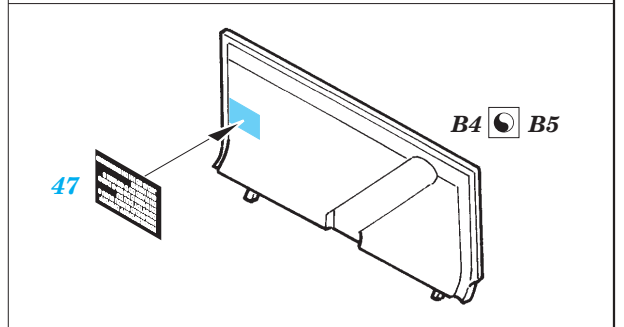

# F-18 Hornet placards

1/32 scale detail set for Academy kit • sada detailů pro model 1/32 Academy

eduard

32 508

- ★ APPLY EXPRESS MASK AND PAINT BEFORE GLUING  
POUŽIT EXPRESS MASK NABARVIT PŘED SLEPENÍM
- ☯ SYMMETRICAL ASSEMBLY  
SYMETRICKÁ MONTÁŽ
- REMOVE  
ODSTRANIT
- ▨ GRIND  
OBROUSIT
- ⊂ DRILL HOLE  
VRTAT OTVOR
- ↪ BEND  
OHNOUT
- ? OPTION  
VOLBA
- Ⓜ REPLACE  
NAHRADIT

ORIGINAL KIT PARTS  
PŮVODNÍ DÍLY STAVEBNICE

PHOTO-ETCHED PARTS  
LEPTANÉ DÍLY

PARTS TO BE REMOVED  
DÍLY K ODSTRANĚNÍ

FILL  
TMELIT

**REFERENCES:** Squadron/signal publ. No.5518 - Walk Around No.18 F/A Hornet  
 In detail & scale - F/A-18 Hornet  
 Windrow & Greene Publ. Wings No.5 - Marine Muscle:Hornet & Harrier