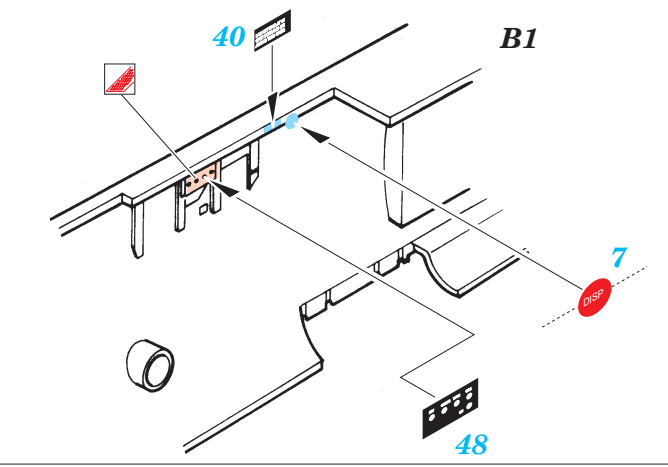

# F-18 Hornet placards

1/32 scale detail set for Academy kit • sada detailů pro model 1/32 Academy

eduard

32 508

- ★ APPLY EXPRESS MASK AND PAINT BEFORE GLUING  
POUŽIT EXPRESS MASK NABARVIT PŘED SLEPENÍM
- ☯ SYMMETRICAL ASSEMBLY  
SYMETRICKÁ MONTÁŽ
- REMOVE  
ODSTRANIT
- ▨ GRIND  
OBROUSIT
- ⊂ DRILL HOLE  
VRTAT OTVOR
- ↪ BEND  
OHNOUT
- ? OPTION  
VOLBA
- Ⓜ REPLACE  
NAHRADIT

ORIGINAL KIT PARTS  
PŮVODNÍ DÍLY STAVEBNICE

PHOTO-ETCHED PARTS  
LEPTANÉ DÍLY

PARTS TO BE REMOVED  
DÍLY K ODSTRANĚNÍ

FILL  
TMELIT

**REFERENCES:** Squadron/signal publ. No.5518 - Walk Around No.18 F/A Hornet  
 In detail & scale - F/A-18 Hornet  
 Windrow & Greene Publ. Wings No.5 - Marine Muscle:Hornet & Harrier