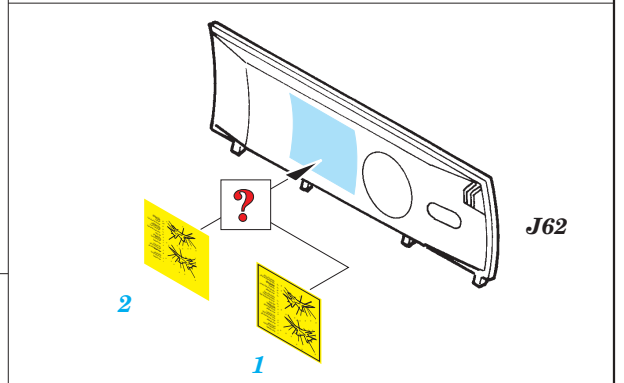

# F-18 Hornet placards

1/32 scale detail set for Academy kit • sada detailů pro model 1/32 Academy

eduard

32 508

- ★ APPLY EXPRESS MASK AND PAINT BEFORE GLUING  
POUŽIT EXPRESS MASK NABARVIT PŘED SLEPENÍM
- ☯ SYMMETRICAL ASSEMBLY  
SYMETRICKÁ MONTÁŽ
- REMOVE  
ODSTRANIT
- ▨ GRIND  
OBROUSIT
- ⊂ DRILL HOLE  
VRTAT OTVOR
- ↪ BEND  
OHNOUT
- ? OPTION  
VOLBA
- Ⓜ REPLACE  
NAHRADIT

ORIGINAL KIT PARTS  
PŮVODNÍ DÍLY STAVEBNICE

PHOTO-ETCHED PARTS  
LEPTANÉ DÍLY

PARTS TO BE REMOVED  
DÍLY K ODSTRANĚNÍ

FILL  
TMELIT

**REFERENCES:** Squadron/signal publ. No.5518 - Walk Around No.18 F/A Hornet  
 In detail & scale - F/A-18 Hornet  
 Windrow & Greene Publ. Wings No.5 - Marine Muscle:Hornet & Harrier