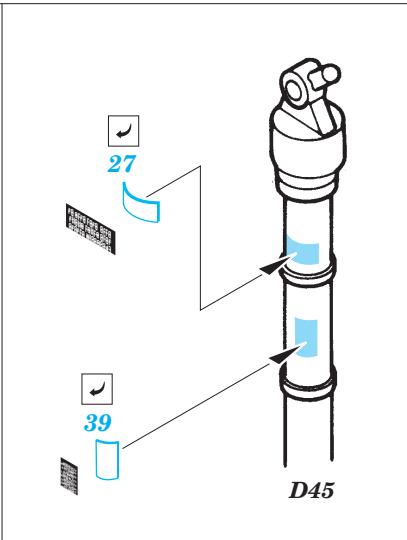

# F-18 Hornet placards

1/32 scale detail set for Academy kit • sada detailů pro model 1/32 Academy

eduard

32 508

- ★ APPLY EXPRESS MASK AND PAINT BEFORE GLUING  
POUŽIT EXPRESS MASK NABARVIT PŘED SLEPENÍM
- ☯ SYMMETRICAL ASSEMBLY  
SYMETRICKÁ MONTÁŽ
- REMOVE  
ODSTRANIT
- ▨ GRIND  
OBROUSIT
- ⊂ DRILL HOLE  
VRTAT OTVOR
- ↪ BEND  
OHNOUT
- ? OPTION  
VOLBA
- Ⓜ REPLACE  
NAHRADIT

ORIGINAL KIT PARTS  
PŮVODNÍ DÍLY STAVEBNICE

PHOTO-ETCHED PARTS  
LEPTANÉ DÍLY

PARTS TO BE REMOVED  
DÍLY K ODSTRANĚNÍ

FILL  
TMELIT

**REFERENCES:** Squadron/signal publ. No.5518 - Walk Around No.18 F/A Hornet  
 In detail & scale - F/A-18 Hornet  
 Windrow & Greene Publ. Wings No.5 - Marine Muscle:Hornet & Harrier