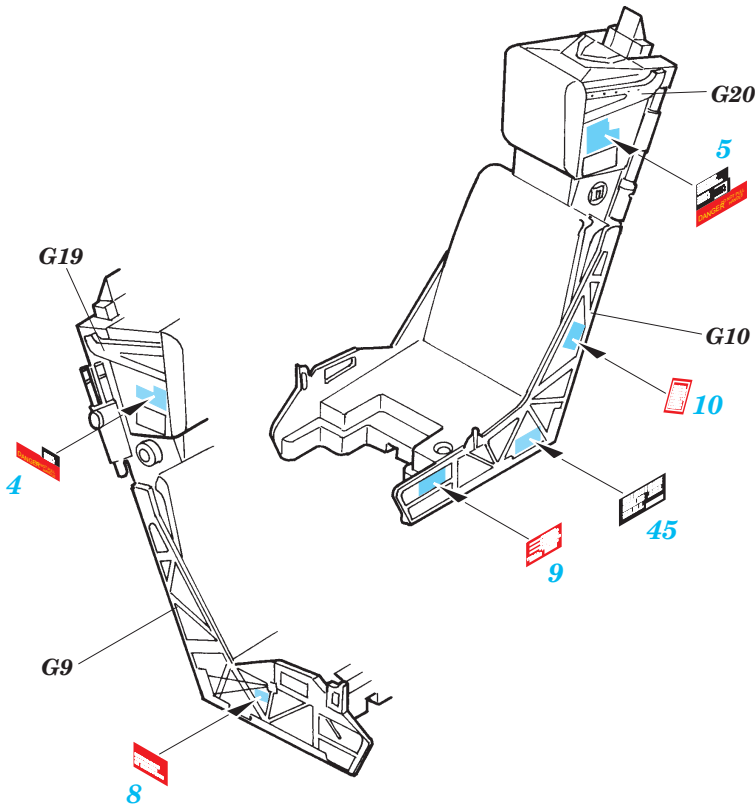

# F-18 Hornet placards

1/32 scale detail set for Academy kit • sada detailů pro model 1/32 Academy

eduard

32 508

- ★ APPLY EXPRESS MASK AND PAINT BEFORE GLUING  
POUŽIT EXPRESS MASK NABARVIT PŘED SLEPENÍM
- ☯ SYMMETRICAL ASSEMBLY  
SYMETRICKÁ MONTÁŽ
- REMOVE  
ODSTRANIT
- ▨ GRIND  
OBROUSIT
- ⊂ DRILL HOLE  
VRTAT OTVOR
- ↪ BEND  
OHNOUT
- ? OPTION  
VOLBA
- Ⓜ REPLACE  
NAHRADIT

ORIGINAL KIT PARTS  
PŮVODNÍ DÍLY STAVEBNICE

PHOTO-ETCHED PARTS  
LEPTANÉ DÍLY

PARTS TO BE REMOVED  
DÍLY K ODSTRANĚNÍ

FILL  
TMELIT

**REFERENCES:** Squadron/signal publ. No.5518 - Walk Around No.18 F/A Hornet  
 In detail & scale - F/A-18 Hornet  
 Windrow & Greene Publ. Wings No.5 - Marine Muscle:Hornet & Harrier