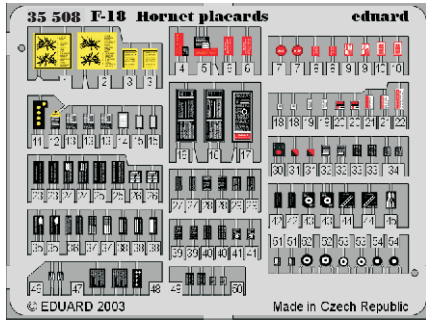

# F-18 Hornet placards

1/32 scale detail set for Academy kit • sada detailů pro model 1/32 Academy

eduard

32 508

- ★ APPLY EXPRESS MASK AND PAINT BEFORE GLUING  
POUŽIT EXPRESS MASK NABARVIT PŘED SLEPENÍM
- ☯ SYMMETRICAL ASSEMBLY  
SYMETRICKÁ MONTÁŽ
- REMOVE  
ODSTRANIT
- ▨ GRIND  
OBROUSIT
- ⊂ DRILL HOLE  
VRTAT OTVOR
- ↪ BEND  
OHNOUT
- ? OPTION  
VOLBA
- Ⓜ REPLACE  
NAHRADIT

ORIGINAL KIT PARTS  
PŮVODNÍ DÍLY STAVEBNICE

PHOTO-ETCHED PARTS  
LEPTANÉ DÍLY

PARTS TO BE REMOVED  
DÍLY K ODSTRANĚNÍ

FILL  
TMELIT

**REFERENCES:** Squadron/signal publ. No.5518 - Walk Around No.18 F/A Hornet  
 In detail & scale - F/A-18 Hornet  
 Windrow & Greene Publ. Wings No.5 - Marine Muscle:Hornet & Harrier