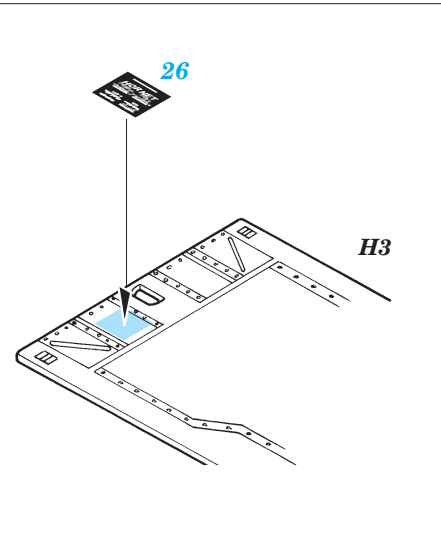

# F-18 Hornet placards

1/32 scale detail set for Academy kit • sada detailů pro model 1/32 Academy

eduard

32 508

- ★ APPLY EXPRESS MASK AND PAINT BEFORE GLUING  
POUŽIT EXPRESS MASK NABARVIT PŘED SLEPENÍM
- ☯ SYMMETRICAL ASSEMBLY  
SYMETRICKÁ MONTÁŽ
- REMOVE  
ODSTRANIT
- ▨ GRIND  
OBROUSIT
- ⊂ DRILL HOLE  
VRTAT OTVOR
- ↪ BEND  
OHNOUT
- ? OPTION  
VOLBA
- Ⓜ REPLACE  
NAHRADIT

ORIGINAL KIT PARTS  
PŮVODNÍ DÍLY STAVEBNICE

PHOTO-ETCHED PARTS  
LEPTANÉ DÍLY

PARTS TO BE REMOVED  
DÍLY K ODSTRANĚNÍ

FILL  
TMELIT

**REFERENCES:** Squadron/signal publ. No.5518 - Walk Around No.18 F/A Hornet  
 In detail & scale - F/A-18 Hornet  
 Windrow & Greene Publ. Wings No.5 - Marine Muscle:Hornet & Harrier