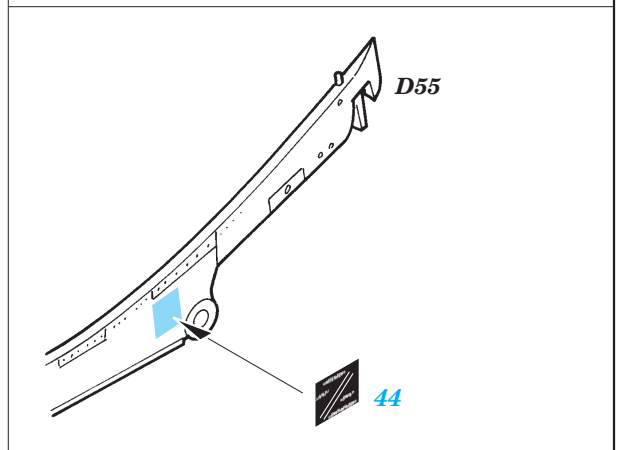

# F-18 Hornet placards

1/32 scale detail set for Academy kit • sada detailů pro model 1/32 Academy

eduard

32 508

- ★ APPLY EXPRESS MASK AND PAINT BEFORE GLUING  
POUŽIT EXPRESS MASK NABARVIT PŘED SLEPENÍM
- ☯ SYMMETRICAL ASSEMBLY  
SYMETRICKÁ MONTÁŽ
- REMOVE  
ODSTRANIT
- ▨ GRIND  
OBROUSIT
- ⊂ DRILL HOLE  
VRTAT OTVOR
- ↪ BEND  
OHNOUT
- ? OPTION  
VOLBA
- Ⓜ REPLACE  
NAHRADIT

ORIGINAL KIT PARTS  
PŮVODNÍ DÍLY STAVEBNICE

PHOTO-ETCHED PARTS  
LEPTANÉ DÍLY

PARTS TO BE REMOVED  
DÍLY K ODSTRANĚNÍ

FILL  
TMELIT

**REFERENCES:** Squadron/signal publ. No.5518 - Walk Around No.18 F/A Hornet  
 In detail & scale - F/A-18 Hornet  
 Windrow & Greene Publ. Wings No.5 - Marine Muscle:Hornet & Harrier