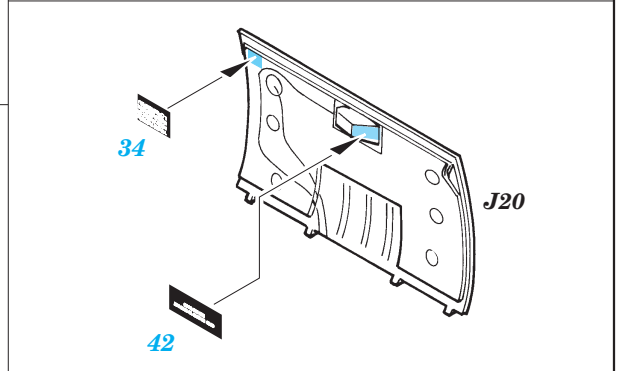

# F-18 Hornet placards

1/32 scale detail set for Academy kit • sada detailů pro model 1/32 Academy

eduard

32 508

- ★ APPLY EXPRESS MASK AND PAINT BEFORE GLUING  
POUŽIT EXPRESS MASK NABARVIT PŘED SLEPENÍM
- ☯ SYMMETRICAL ASSEMBLY  
SYMETRICKÁ MONTÁŽ
- REMOVE  
ODSTRANIT
- ▨ GRIND  
OBROUSIT
- ⊂ DRILL HOLE  
VRTAT OTVOR
- ↪ BEND  
OHNOUT
- ? OPTION  
VOLBA
- Ⓜ REPLACE  
NAHRADIT

ORIGINAL KIT PARTS  
PŮVODNÍ DÍLY STAVEBNICE

PHOTO-ETCHED PARTS  
LEPTANÉ DÍLY

PARTS TO BE REMOVED  
DÍLY K ODSTRANĚNÍ

FILL  
TMELIT

**REFERENCES:** Squadron/signal publ. No.5518 - Walk Around No.18 F/A Hornet  
 In detail & scale - F/A-18 Hornet  
 Windrow & Greene Publ. Wings No.5 - Marine Muscle:Hornet & Harrier