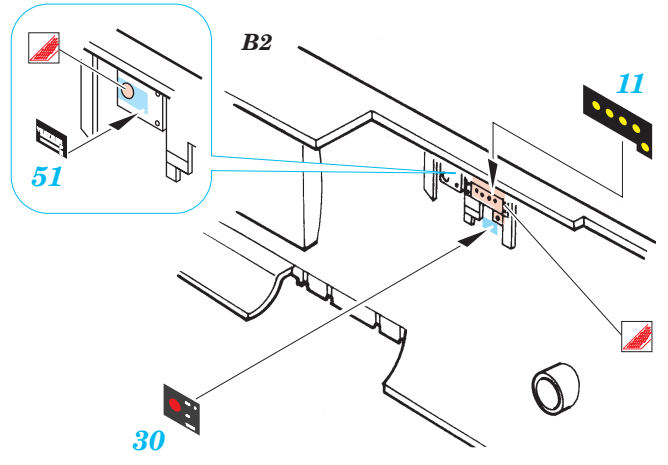

# F-18 Hornet placards

1/32 scale detail set for Academy kit • sada detailů pro model 1/32 Academy

eduard

32 508

- ★ APPLY EXPRESS MASK AND PAINT BEFORE GLUING  
POUŽIT EXPRESS MASK NABARVIT PŘED SLEPENÍM
- ☯ SYMMETRICAL ASSEMBLY  
SYMETRICKÁ MONTÁŽ
- REMOVE  
ODSTRANIT
- ▨ GRIND  
OBROUSIT
- ⊂ DRILL HOLE  
VRTAT OTVOR
- ↪ BEND  
OHNOUT
- ? OPTION  
VOLBA
- Ⓜ REPLACE  
NAHRADIT

ORIGINAL KIT PARTS  
PŮVODNÍ DÍLY STAVEBNICE

PHOTO-ETCHED PARTS  
LEPTANÉ DÍLY

PARTS TO BE REMOVED  
DÍLY K ODSTRANĚNÍ

FILL  
TMELIT

**REFERENCES:** Squadron/signal publ. No.5518 - Walk Around No.18 F/A Hornet  
 In detail & scale - F/A-18 Hornet  
 Windrow & Greene Publ. Wings No.5 - Marine Muscle:Hornet & Harrier