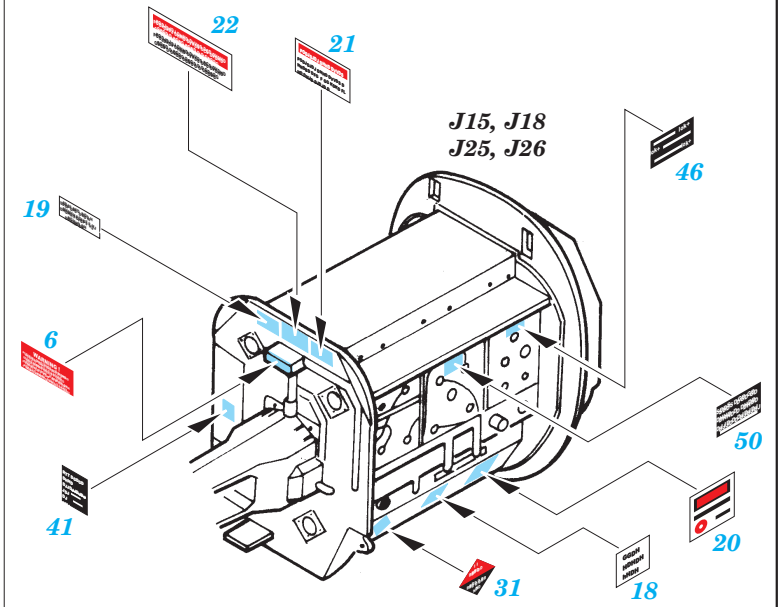

# F-18 Hornet placards

1/32 scale detail set for Academy kit • sada detailů pro model 1/32 Academy

eduard

32 508

- ★ APPLY EXPRESS MASK AND PAINT BEFORE GLUING  
POUŽIT EXPRESS MASK NABARVIT PŘED SLEPENÍM
- ☯ SYMMETRICAL ASSEMBLY  
SYMETRICKÁ MONTÁŽ
- REMOVE  
ODSTRANIT
- ▨ GRIND  
OBROUSIT
- ⊂ DRILL HOLE  
VRTAT OTVOR
- ↪ BEND  
OHNOUT
- ? OPTION  
VOLBA
- Ⓜ REPLACE  
NAHRADIT

ORIGINAL KIT PARTS  
PŮVODNÍ DÍLY STAVEBNICE

PHOTO-ETCHED PARTS  
LEPTANÉ DÍLY

PARTS TO BE REMOVED  
DÍLY K ODSTRANĚNÍ

FILL  
TMELIT

**REFERENCES:** Squadron/signal publ. No.5518 - Walk Around No.18 F/A Hornet  
 In detail & scale - F/A-18 Hornet  
 Windrow & Greene Publ. Wings No.5 - Marine Muscle:Hornet & Harrier