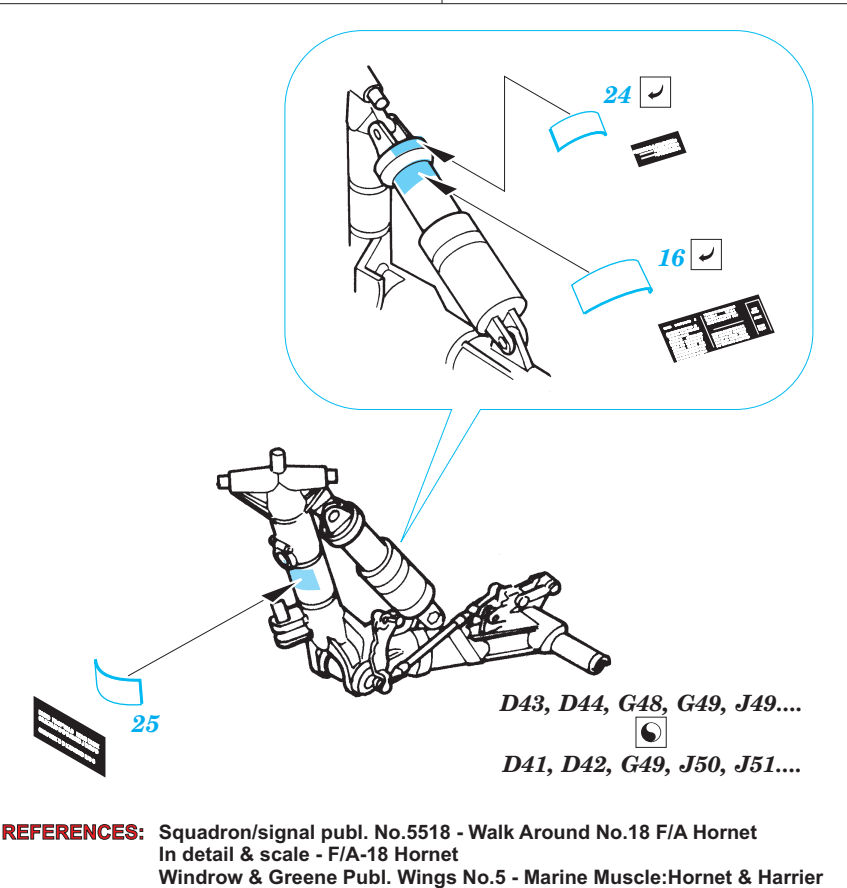

# F-18 Hornet placards

1/32 scale detail set for Academy kit • sada detailů pro model 1/32 Academy

eduard

32 508

- ★ APPLY EXPRESS MASK AND PAINT BEFORE GLUING  
POUŽIT EXPRESS MASK NABARVIT PŘED SLEPENÍM
- ☯ SYMMETRICAL ASSEMBLY  
SYMETRICKÁ MONTÁŽ
- REMOVE  
ODSTRANIT
- ▨ GRIND  
OBROUSIT
- ⊂ DRILL HOLE  
VRTAT OTVOR
- ↪ BEND  
OHNOUT
- ? OPTION  
VOLBA
- Ⓜ REPLACE  
NAHRADIT

ORIGINAL KIT PARTS  
PŮVODNÍ DÍLY STAVEBNICE

PHOTO-ETCHED PARTS  
LEPTANÉ DÍLY

PARTS TO BE REMOVED  
DÍLY K ODSTRANĚNÍ

FILL  
TMELIT

**REFERENCES:** Squadron/signal publ. No.5518 - Walk Around No.18 F/A Hornet  
 In detail & scale - F/A-18 Hornet  
 Windrow & Greene Publ. Wings No.5 - Marine Muscle:Hornet & Harrier