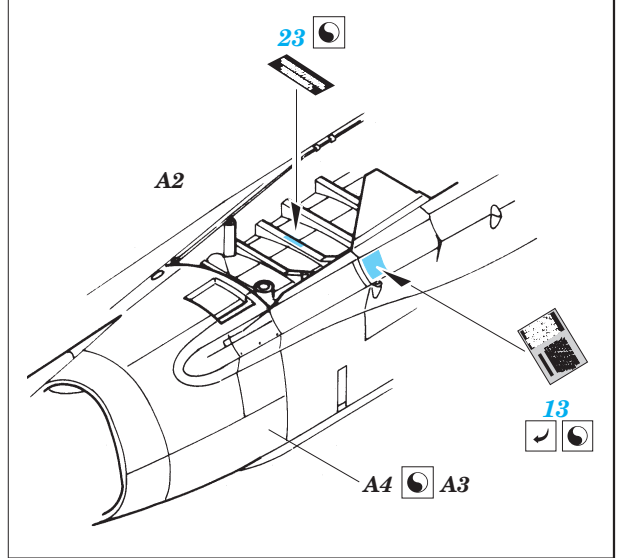

# F-18 Hornet placards

1/32 scale detail set for Academy kit • sada detailů pro model 1/32 Academy

eduard

32 508

- ★ APPLY EXPRESS MASK AND PAINT BEFORE GLUING  
POUŽIT EXPRESS MASK NABARVIT PŘED SLEPENÍM
- ☯ SYMMETRICAL ASSEMBLY  
SYMETRICKÁ MONTÁŽ
- REMOVE  
ODSTRANIT
- ▨ GRIND  
OBROUSIT
- ⊂ DRILL HOLE  
VRTAT OTVOR
- ↪ BEND  
OHNOUT
- ? OPTION  
VOLBA
- Ⓜ REPLACE  
NAHRADIT

ORIGINAL KIT PARTS  
PŮVODNÍ DÍLY STAVEBNICE

PHOTO-ETCHED PARTS  
LEPTANÉ DÍLY

PARTS TO BE REMOVED  
DÍLY K ODSTRANĚNÍ

FILL  
TMELIT

**REFERENCES:** Squadron/signal publ. No.5518 - Walk Around No.18 F/A Hornet  
 In detail & scale - F/A-18 Hornet  
 Windrow & Greene Publ. Wings No.5 - Marine Muscle:Hornet & Harrier