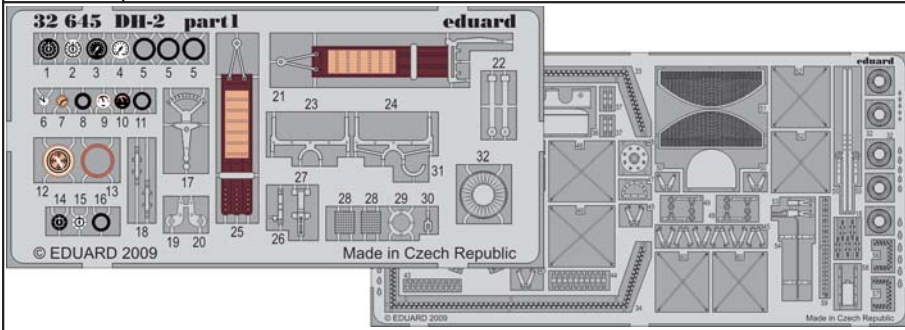

DH-2

1/32 scale detail set for RODEN kit • sada detailů pro model 1/32 RODEN

eduard

32 645

- ★ APPLY EXPRESS MASK AND PAINT BEFORE GLUING
POUŽIT EXPRESS MASK NABARVIT PŘED SLEPENÍM
- ◐ SYMMETRICAL ASSEMBLY
SYMETRICKÁ MONTÁŽ
- REMOVE
ODSTRANIT
- ▨ GRIND
OBROUSIT
- ⊘ DRILL HOLE
VRTAT OTVOR
- ↷ BEND
OHNOUT
- ⊙ OPTION
VOLBA
- Ⓜ REPLACE
NAHRADIT

film

ORIGINAL KIT PARTS
PŮVODNÍ DÍLY STAVEBNICE

PHOTO-ETCHED PARTS
LEPTANÉ DÍLY

PARTS TO BE REMOVED
DÍLY K ODSTRANĚNÍ

FILL
TMELIT