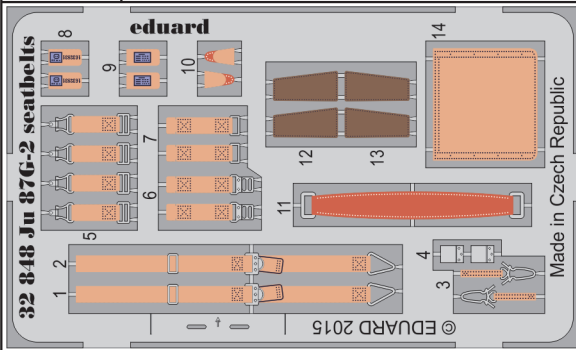

Ju 87G-2 seatbelts

eduard

32 848

detail set for 1/32 TRUMPETER No. 03218 kit • sada detailů pro stavebnici 1/32 TRUMPETER No. 03218

- APPLY EXPRESS MASK AND PAINT BEFORE GLUING
POUŽIT EXPRESS MASK NABARVIT PŘED SLEPENÍM
- SYMMETRICAL ASSEMBLY
SYMETRICKÁ MONTÁŽ
- REMOVE
ODSTRANIT
- GRIND
OBROUSIT
- DRILL HOLE
VRTÁT OTVOR
- BEND
OHNOUT
- OPTION
VOLBA
- REPLACE
NAHRADIT
- COLORED ETCHED PARTS
LEPTANÉ BAREVNÉ DÍLY
- ETCHED PARTS
LEPTANÉ NEBAREVNÉ DÍLY
- ORIGINAL KIT PARTS
PŮVODNÍ DÍLY STAVEBNICE

ORIGINAL KIT PARTS
PŮVODNÍ DÍLY STAVEBNICE

PHOTO-ETCHED PARTS
LEPTANÉ DÍLY

PARTS TO BE REMOVED
DÍLY K ODSTRANĚNÍ

FILL
TMELIT