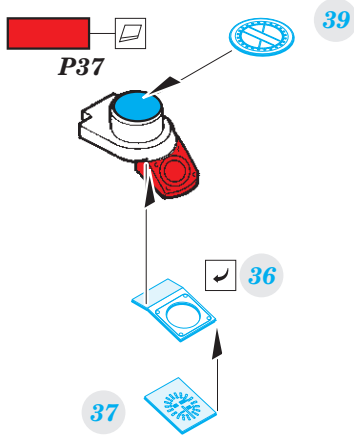

Lancaster B Mk.I cockpit

eduard

32 938

1/32

detail set for HKM 1/32 kit • sada detailů pro stavebnici HKM 1/32

- APPLY EXPRESS MASK AND PAINT BEFORE GLUING
POUŽIT EXPRESS MASK NABARVIT PŘED SLEPENÍM
- SYMMETRICAL ASSEMBLY
SYMETRICKÁ MONTÁŽ
- REMOVE
ODSTRANIT
- GRIND
OBROUSIT
- DRILL HOLE
VRTAT OTVOR
- BEND
OHNOUT
- OPTION
VOLBA
- REPLACE
NAHRADIT
- COLORED ETCHED PARTS
LEPTANÉ BAREVNÉ DÍLY
- ETCHED PARTS
LEPTANÉ NEBAREVNÉ DÍLY
- ORIGINAL KIT PARTS
PŮVODNÍ DÍLY STAVEBNICE

ORIGINAL KIT PARTS PŮVODNÍ DÍLY STAVEBNICE	PHOTO-ETCHED PARTS LEPTANÉ DÍLY	PARTS TO BE REMOVED DÍLY K ODSTRANĚNÍ	FILL TMELIT
---	------------------------------------	--	----------------

Related products: 32 939 Lancaster B Mk.I seatbelts 1/32