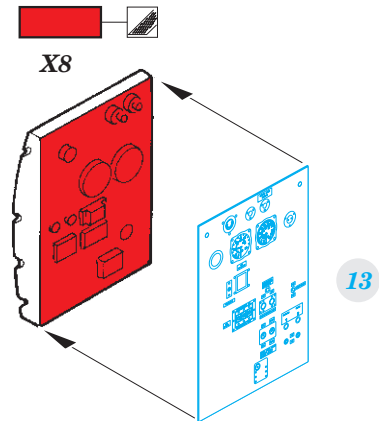

Lancaster B Mk.I cockpit

eduard

32 938

1/32

detail set for HKM 1/32 kit • sada detailů pro stavebnici HKM 1/32

- APPLY EXPRESS MASK AND PAINT BEFORE GLUING
POUŽIT EXPRESS MASK NABARVIT PŘED SLEPENÍM
- SYMMETRICAL ASSEMBLY
SYMETRICKÁ MONTÁŽ
- REMOVE
ODSTRANIT
- GRIND
OBROUSIT
- DRILL HOLE
VRTAT OTVOR
- BEND
OHNOUT
- OPTION
VOLBA
- REPLACE
NAHRADIT
- COLORED ETCHED PARTS
LEPTANÉ BAREVNÉ DÍLY
- ETCHED PARTS
LEPTANÉ NEBAREVNÉ DÍLY
- ORIGINAL KIT PARTS
PŮVODNÍ DÍLY STAVEBNICE

ORIGINAL KIT PARTS PŮVODNÍ DÍLY STAVEBNICE	PHOTO-ETCHED PARTS LEPTANÉ DÍLY	PARTS TO BE REMOVED DÍLY K ODSTRANĚNÍ	FILL TMELIT
---	------------------------------------	--	----------------

Related products: 32 939 Lancaster B Mk.I seatbelts 1/32