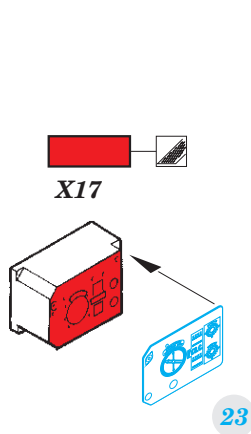

Lancaster B Mk.I cockpit

eduard

32 938

1/32

detail set for HKM 1/32 kit • sada detailů pro stavebnici HKM 1/32

- APPLY EXPRESS MASK AND PAINT BEFORE GLUING
POUŽIT EXPRESS MASK NABARVIT PŘED SLEPENÍM
- SYMMETRICAL ASSEMBLY
SYMETRICKÁ MONTÁŽ
- REMOVE
ODSTRANIT
- GRIND
OBROUSIT
- DRILL HOLE
VRTAT OTVOR
- BEND
OHNOUT
- OPTION
VOLBA
- REPLACE
NAHRADIT
- COLORED ETCHED PARTS
LEPTANÉ BAREVNÉ DÍLY
- ETCHED PARTS
LEPTANÉ NEBAREVNÉ DÍLY
- ORIGINAL KIT PARTS
PŮVODNÍ DÍLY STAVEBNICE

ORIGINAL KIT PARTS PŮVODNÍ DÍLY STAVEBNICE	PHOTO-ETCHED PARTS LEPTANÉ DÍLY	PARTS TO BE REMOVED DÍLY K ODSTRANĚNÍ	FILL TMELIT
---	------------------------------------	--	----------------

Related products: 32 939 Lancaster B Mk.I seatbelts 1/32