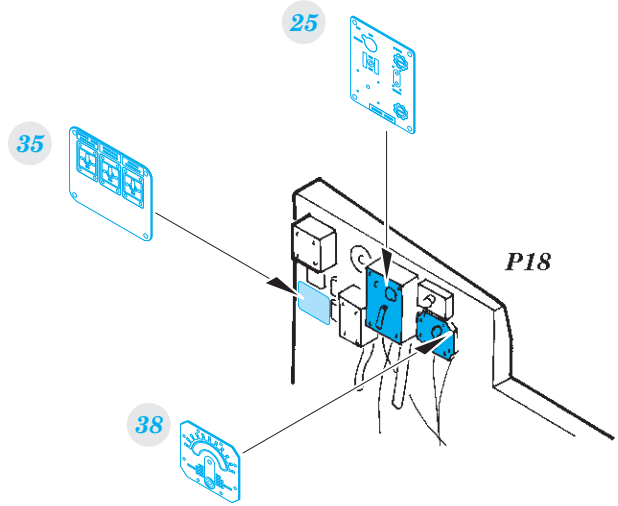

Lancaster B Mk.I cockpit

eduard

32 938

1/32

detail set for HKM 1/32 kit • sada detailů pro stavebnici HKM 1/32

- APPLY EXPRESS MASK AND PAINT BEFORE GLUING
POUŽIT EXPRESS MASK NABARVIT PŘED SLEPENÍM
- SYMMETRICAL ASSEMBLY
SYMETRICKÁ MONTÁŽ
- REMOVE
ODSTRANIT
- GRIND
OBROUSIT
- DRILL HOLE
VRTAT OTVOR
- BEND
OHNOUT
- OPTION
VOLBA
- REPLACE
NAHRADIT
- COLORED ETCHED PARTS
LEPTANÉ BAREVNÉ DÍLY
- ETCHED PARTS
LEPTANÉ NEBAREVNÉ DÍLY
- ORIGINAL KIT PARTS
PŮVODNÍ DÍLY STAVEBNICE

ORIGINAL KIT PARTS PŮVODNÍ DÍLY STAVEBNICE	PHOTO-ETCHED PARTS LEPTANÉ DÍLY	PARTS TO BE REMOVED DÍLY K ODSTRANĚNÍ	FILL TMELIT
---	------------------------------------	--	----------------

Related products: 32 939 Lancaster B Mk.I seatbelts 1/32