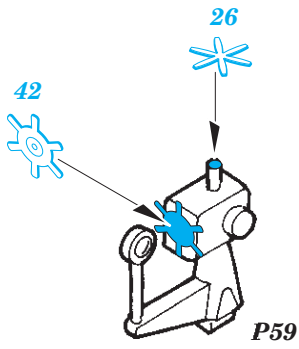

Lancaster B Mk.I cockpit

eduard

32 938

1/32

detail set for HKM 1/32 kit • sada detailů pro stavebnici HKM 1/32

- APPLY EXPRESS MASK AND PAINT BEFORE GLUING
POUŽIT EXPRESS MASK NABARVIT PŘED SLEPENÍM
- SYMMETRICAL ASSEMBLY
SYMETRICKÁ MONTÁŽ
- REMOVE
ODSTRANIT
- GRIND
OBROUSIT
- DRILL HOLE
VRTAT OTVOR
- BEND
OHNOUT
- OPTION
VOLBA
- REPLACE
NAHRADIT
- COLORED ETCHED PARTS
LEPTANÉ BAREVNÉ DÍLY
- ETCHED PARTS
LEPTANÉ NEBAREVNÉ DÍLY
- ORIGINAL KIT PARTS
PŮVODNÍ DÍLY STAVEBNICE

ORIGINAL KIT PARTS PŮVODNÍ DÍLY STAVEBNICE	PHOTO-ETCHED PARTS LEPTANÉ DÍLY	PARTS TO BE REMOVED DÍLY K ODSTRANĚNÍ	FILL TMELIT
---	------------------------------------	--	----------------

Related products: 32 939 Lancaster B Mk.I seatbelts 1/32