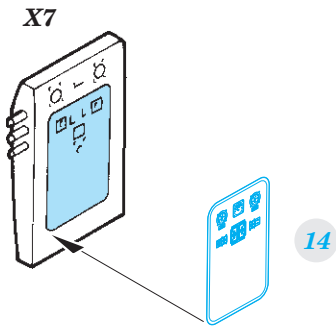

Lancaster B Mk.I cockpit

eduard

32 938

1/32

detail set for HKM 1/32 kit • sada detailů pro stavebnici HKM 1/32

- APPLY EXPRESS MASK AND PAINT BEFORE GLUING
POUŽIT EXPRESS MASK NABARVIT PŘED SLEPENÍM
- SYMMETRICAL ASSEMBLY
SYMETRICKÁ MONTÁŽ
- REMOVE
ODSTRANIT
- GRIND
OBROUSIT
- DRILL HOLE
VRTAT OTVOR
- BEND
OHNOUT
- OPTION
VOLBA
- REPLACE
NAHRADIT
- COLORED ETCHED PARTS
LEPTANÉ BAREVNÉ DÍLY
- ETCHED PARTS
LEPTANÉ NEBAREVNÉ DÍLY
- ORIGINAL KIT PARTS
PŮVODNÍ DÍLY STAVEBNICE

ORIGINAL KIT PARTS PŮVODNÍ DÍLY STAVEBNICE	PHOTO-ETCHED PARTS LEPTANÉ DÍLY	PARTS TO BE REMOVED DÍLY K ODSTRANĚNÍ	FILL TMELIT
---	------------------------------------	--	----------------

Related products: 32 939 Lancaster B Mk.I seatbelts 1/32