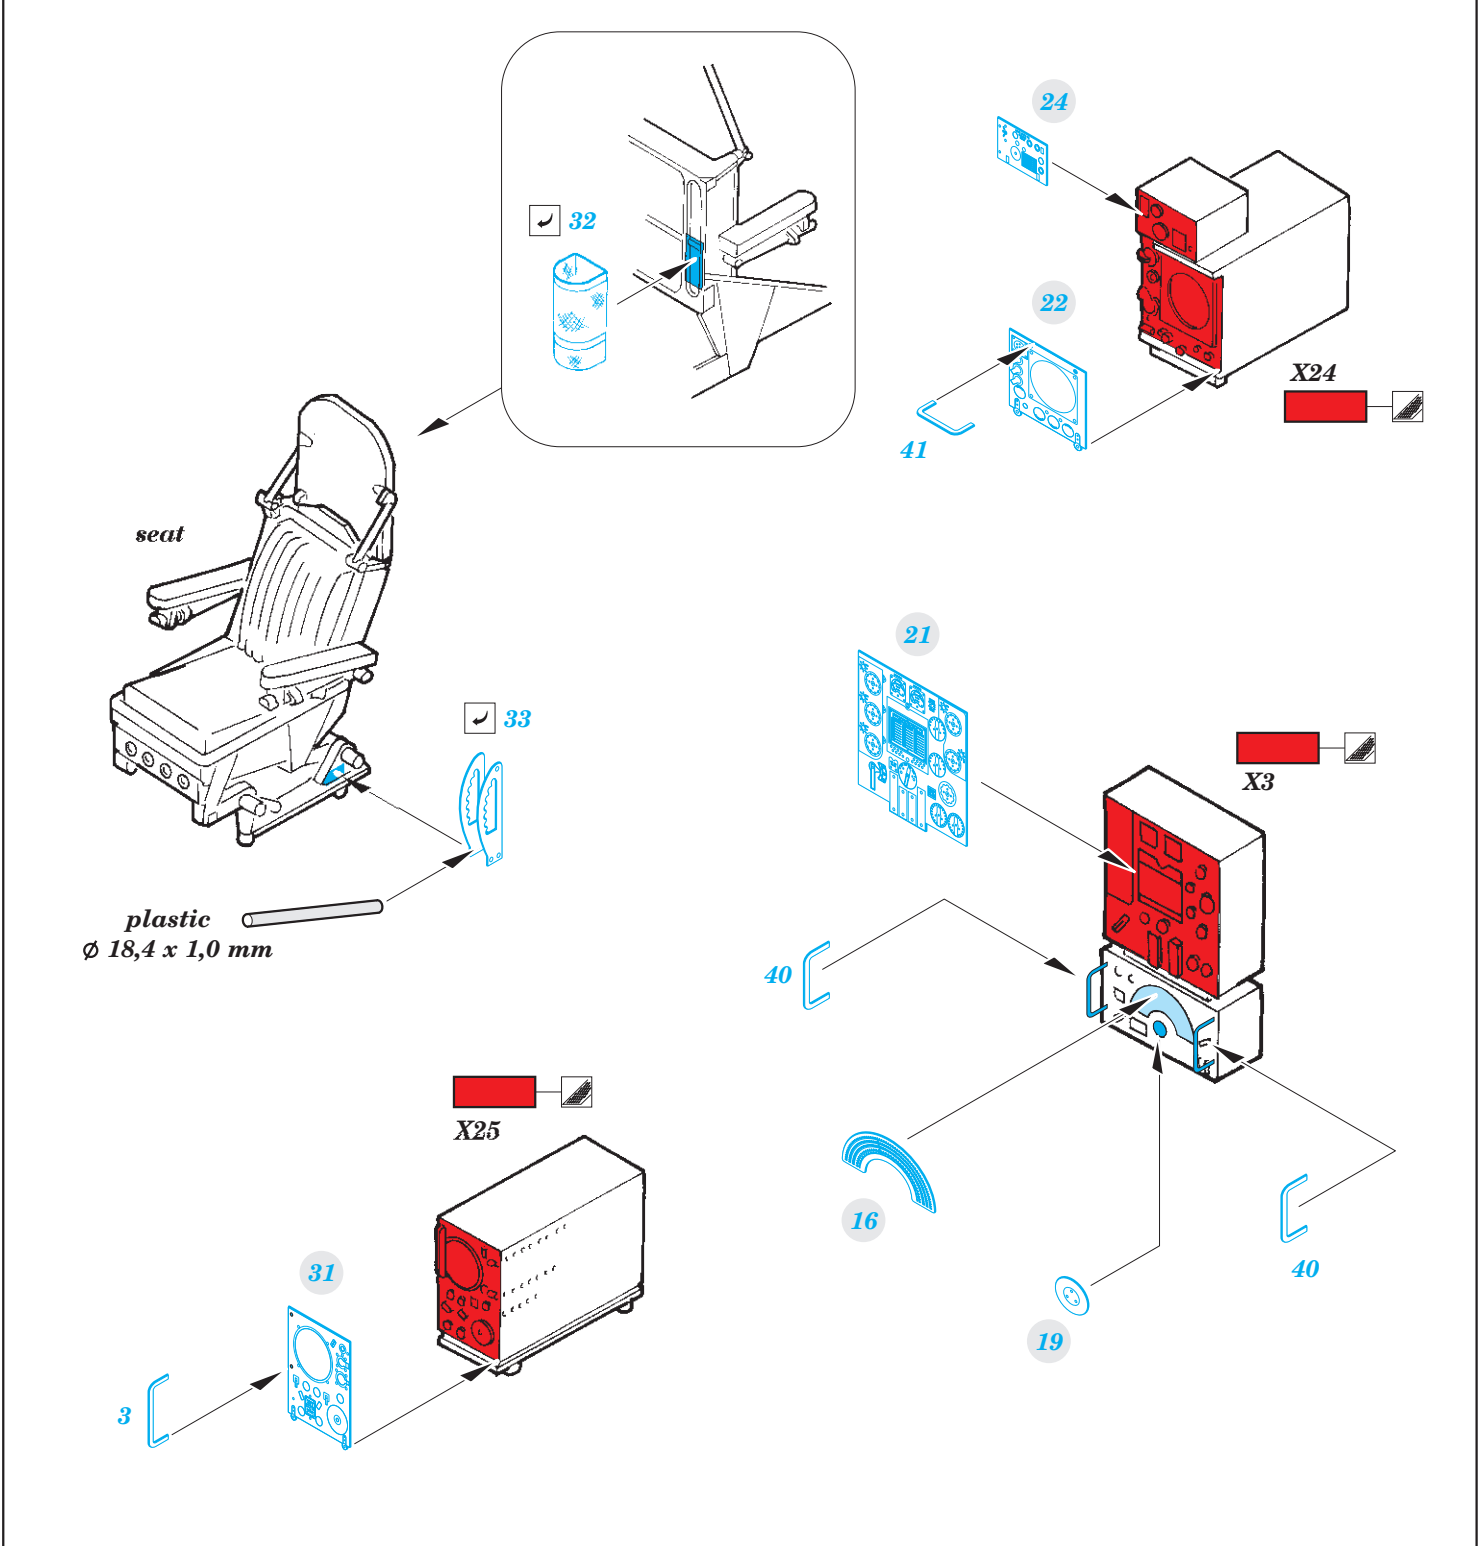

Lancaster B Mk.I cockpit

eduard

32 938

1/32

detail set for HKM 1/32 kit • sada detailů pro stavebnici HKM 1/32

- APPLY EXPRESS MASK AND PAINT BEFORE GLUING
POUŽIT EXPRESS MASK NABARVIT PŘED SLEPENÍM
- SYMMETRICAL ASSEMBLY
SYMETRICKÁ MONTÁŽ
- REMOVE
ODSTRANIT
- GRIND
OBROUSIT
- DRILL HOLE
VRTAT OTVOR
- BEND
OHNOUT
- OPTION
VOLBA
- REPLACE
NAHRADIT
- COLORED ETCHED PARTS
LEPTANÉ BAREVNÉ DÍLY
- ETCHED PARTS
LEPTANÉ NEBAREVNÉ DÍLY
- ORIGINAL KIT PARTS
PŮVODNÍ DÍLY STAVEBNICE

ORIGINAL KIT PARTS PŮVODNÍ DÍLY STAVEBNICE	PHOTO-ETCHED PARTS LEPTANÉ DÍLY	PARTS TO BE REMOVED DÍLY K ODSTRANĚNÍ	FILL TMELIT
---	------------------------------------	--	----------------

Related products: 32 939 Lancaster B Mk.I seatbelts 1/32