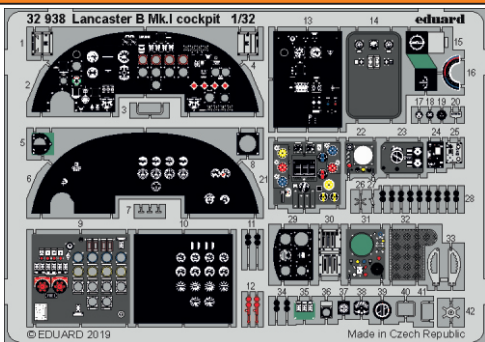

Lancaster B Mk.I cockpit

eduard

32 938

1/32

detail set for HKM 1/32 kit • sada detailů pro stavebnici HKM 1/32

- APPLY EXPRESS MASK AND PAINT BEFORE GLUING
POUŽIT EXPRESS MASK NABARVIT PŘED SLEPENÍM
- SYMMETRICAL ASSEMBLY
SYMETRICKÁ MONTÁŽ
- REMOVE
ODSTRANIT
- GRIND
OBROUSIT
- DRILL HOLE
VRTAT OTVOR
- BEND
OHNOUT
- OPTION
VOLBA
- REPLACE
NAHRADIT
- COLORED ETCHED PARTS
LEPTANÉ BAREVNÉ DÍLY
- ETCHED PARTS
LEPTANÉ NEBAREVNÉ DÍLY
- ORIGINAL KIT PARTS
PŮVODNÍ DÍLY STAVEBNICE

ORIGINAL KIT PARTS PŮVODNÍ DÍLY STAVEBNICE	PHOTO-ETCHED PARTS LEPTANÉ DÍLY	PARTS TO BE REMOVED DÍLY K ODSTRANĚNÍ	FILL TMELIT
---	------------------------------------	--	----------------

Related products: 32 939 Lancaster B Mk.I seatbelts 1/32