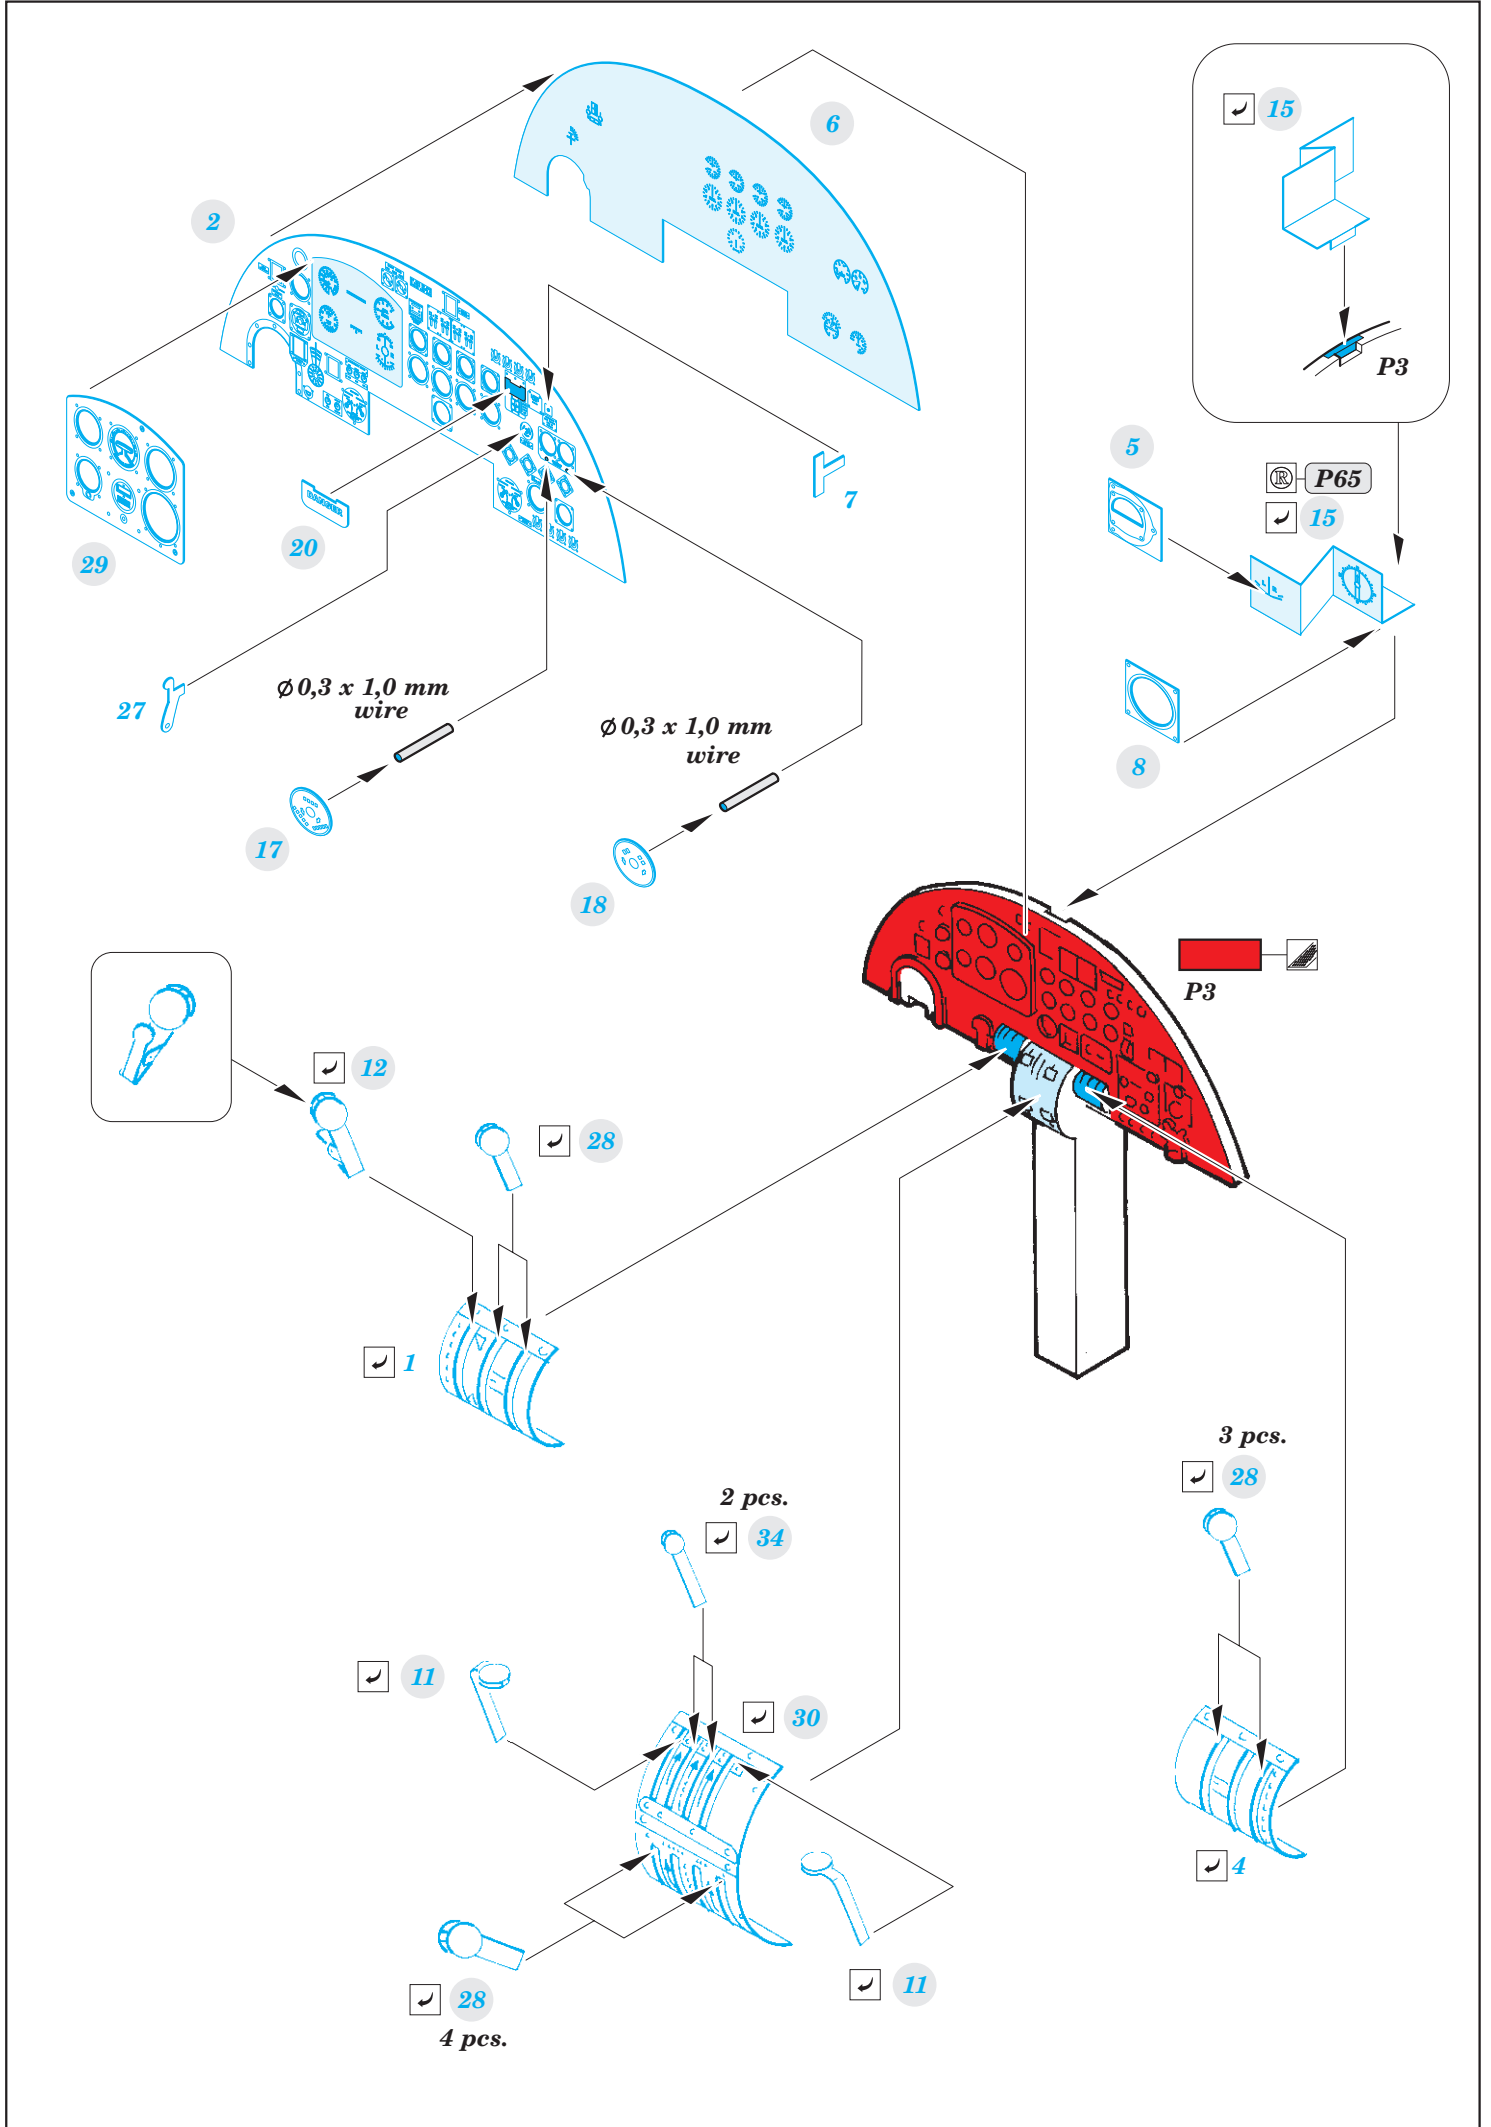

Lancaster B Mk.I cockpit

eduard

32 938

1/32

detail set for HKM 1/32 kit • sada detailů pro stavebnici HKM 1/32

- APPLY EXPRESS MASK AND PAINT BEFORE GLUING
POUŽIT EXPRESS MASK NABARVIT PŘED SLEPENÍM
- SYMMETRICAL ASSEMBLY
SYMETRICKÁ MONTÁŽ
- REMOVE
ODSTRANIT
- GRIND
OBROUSIT
- DRILL HOLE
VRTAT OTVOR
- BEND
OHNOUT
- OPTION
VOLBA
- REPLACE
NAHRADIT
- COLORED ETCHED PARTS
LEPTANÉ BAREVNÉ DÍLY
- ETCHED PARTS
LEPTANÉ NEBAREVNÉ DÍLY
- ORIGINAL KIT PARTS
PŮVODNÍ DÍLY STAVEBNICE

ORIGINAL KIT PARTS PŮVODNÍ DÍLY STAVEBNICE	PHOTO-ETCHED PARTS LEPTANÉ DÍLY	PARTS TO BE REMOVED DÍLY K ODSTRANĚNÍ	FILL TMELIT
---	------------------------------------	--	----------------

Related products: 32 939 Lancaster B Mk.I seatbelts 1/32