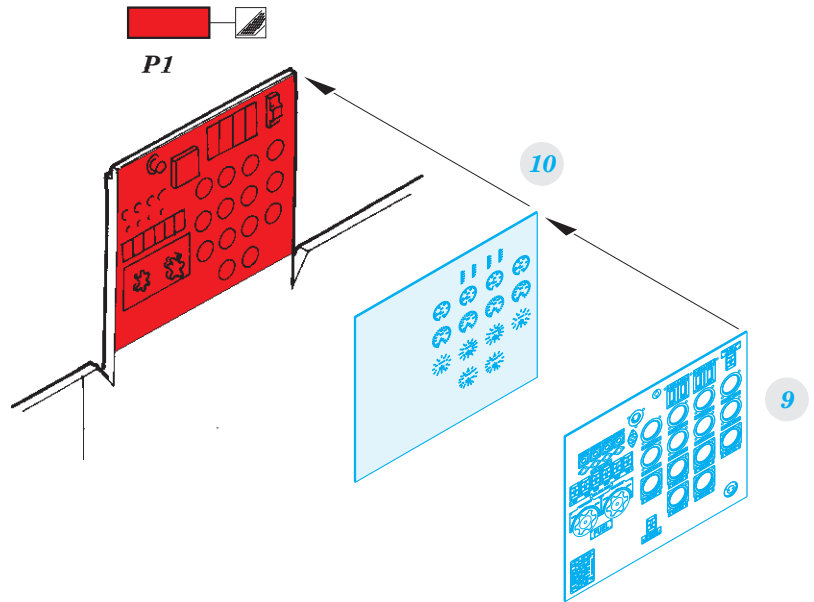

Lancaster B Mk.I cockpit

eduard

32 938

1/32

detail set for HKM 1/32 kit • sada detailů pro stavebnici HKM 1/32

- APPLY EXPRESS MASK AND PAINT BEFORE GLUING
POUŽIT EXPRESS MASK NABARVIT PŘED SLEPENÍM
- SYMMETRICAL ASSEMBLY
SYMETRICKÁ MONTÁŽ
- REMOVE
ODSTRANIT
- GRIND
OBROUSIT
- DRILL HOLE
VRTAT OTVOR
- BEND
OHNOUT
- OPTION
VOLBA
- REPLACE
NAHRADIT
- COLORED ETCHED PARTS
LEPTANÉ BAREVNÉ DÍLY
- ETCHED PARTS
LEPTANÉ NEBAREVNÉ DÍLY
- ORIGINAL KIT PARTS
PŮVODNÍ DÍLY STAVEBNICE

ORIGINAL KIT PARTS PŮVODNÍ DÍLY STAVEBNICE	PHOTO-ETCHED PARTS LEPTANÉ DÍLY	PARTS TO BE REMOVED DÍLY K ODSTRANĚNÍ	FILL TMELIT
---	------------------------------------	--	----------------

Related products: 32 939 Lancaster B Mk.I seatbelts 1/32