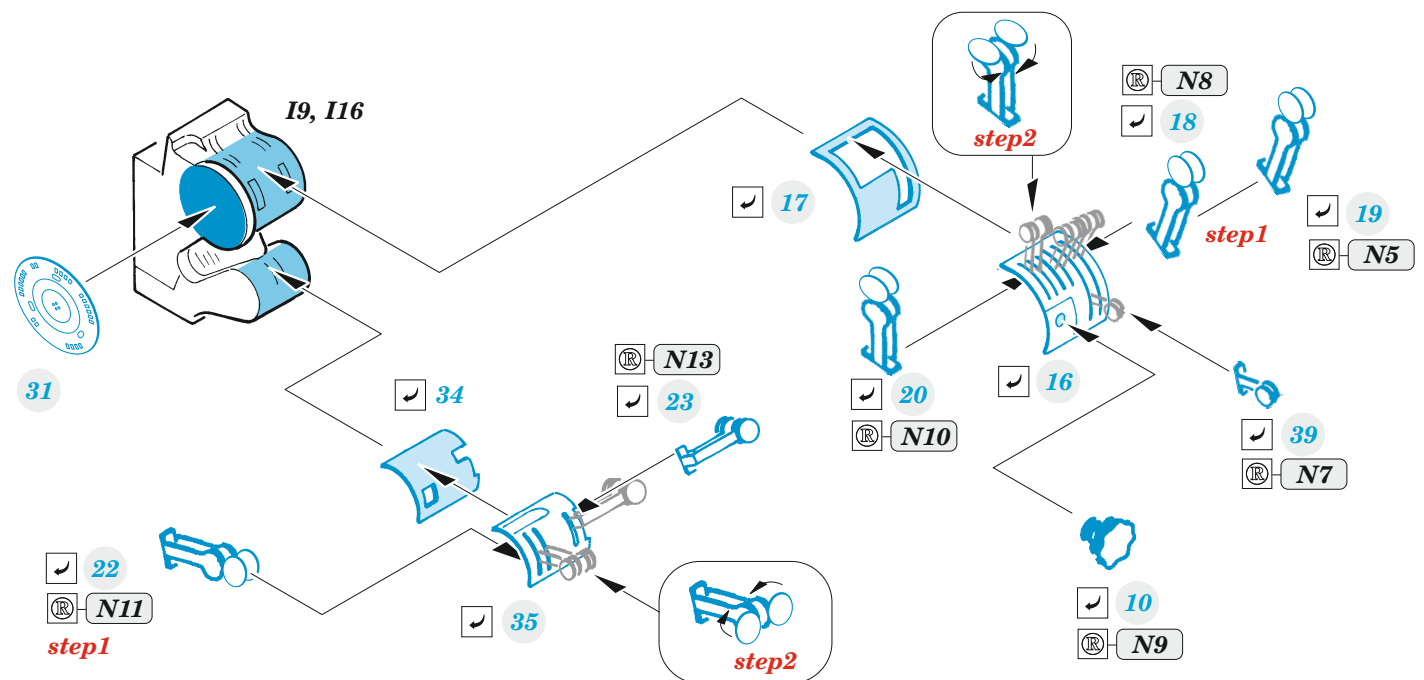

# B-25H interior

eduard

32 996

1/32

detail set for HKM 1/32 kit • sada detailů pro stavebnici HKM 1/32

- APPLY EXPRESS MASK AND PAINT BEFORE GLUING  
POUŽIT EXPRESS MASK NABARVIT PŘED SLEPENÍM
- SYMMETRICAL ASSEMBLY  
SYMETRICKÁ MONTÁŽ
- REMOVE  
ODSTRANIT
- GRIND  
OBROUSIT
- DRILL HOLE  
VRTAT OTVOR
- BEND  
OHNOUT
- OPTION  
VOLBA
- REPLACE  
NAHRADIT
- COLORED ETCHED PARTS  
LEPTANÉ BAREVNÉ DÍLY
- ETCHED PARTS  
LEPTANÉ NEBAREVNÉ DÍLY
- ORIGINAL KIT PARTS  
PŮVODNÍ DÍLY STAVEBNICE

ORIGINAL KIT PARTS  
PŮVODNÍ DÍLY STAVEBNICE

PHOTO-ETCHED PARTS  
LEPTANÉ DÍLY

PARTS TO BE REMOVED  
DÍLY K ODSTRANĚNÍ

FILL  
TMELIT

## HOW TO MAKE THE RELIEF ON OPPOSITE - REVERSE - OF THE PLATE

Related products: 33 296 B-25H seatbelts STEEL 1/32