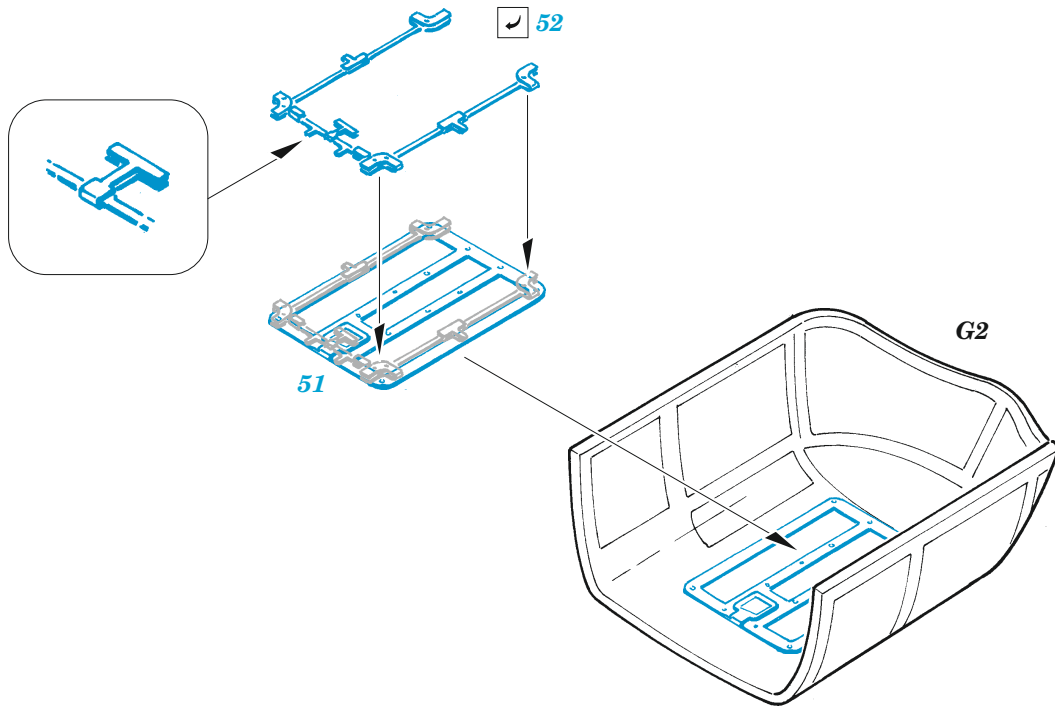

# B-25H interior

eduard

32 996

1/32

detail set for HKM 1/32 kit • sada detailů pro stavebnici HKM 1/32

- APPLY EXPRESS MASK AND PAINT BEFORE GLUING  
POUŽIT EXPRESS MASK NABARVIT PŘED SLEPENÍM
- SYMMETRICAL ASSEMBLY  
SYMETRICKÁ MONTÁŽ
- REMOVE  
ODSTRANIT
- GRIND  
OBROUSIT
- DRILL HOLE  
VRTAT OTVOR
- BEND  
OHNOUT
- OPTION  
VOLBA
- REPLACE  
NAHRADIT
- COLORED ETCHED PARTS  
LEPTANÉ BAREVNÉ DÍLY
- ETCHED PARTS  
LEPTANÉ NEBAREVNÉ DÍLY
- ORIGINAL KIT PARTS  
PŮVODNÍ DÍLY STAVEBNICE

ORIGINAL KIT PARTS  
PŮVODNÍ DÍLY STAVEBNICE

PHOTO-ETCHED PARTS  
LEPTANÉ DÍLY

PARTS TO BE REMOVED  
DÍLY K ODSTRANĚNÍ

FILL  
TMELIT

## HOW TO MAKE THE RELIEF ON OPPOSITE - REVERSE - OF THE PLATE

Related products: 33 296 B-25H seatbelts STEEL 1/32