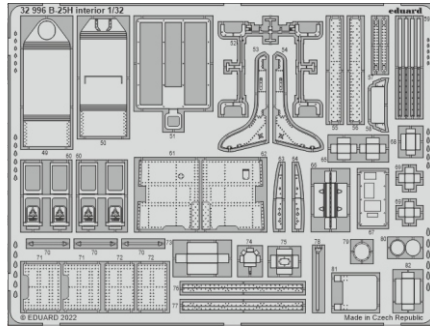

# B-25H interior

eduard

32 996

1/32

detail set for HKM 1/32 kit • sada detailů pro stavebnici HKM 1/32

- APPLY EXPRESS MASK AND PAINT BEFORE GLUING  
POUŽIT EXPRESS MASK NABARVIT PŘED SLEPENÍM
- SYMMETRICAL ASSEMBLY  
SYMETRICKÁ MONTÁŽ
- REMOVE  
ODSTRANIT
- GRIND  
OBROUSIT
- DRILL HOLE  
VRTAT OTVOR
- BEND  
OHNOUT
- OPTION  
VOLBA
- REPLACE  
NAHRADIT
- COLORED ETCHED PARTS  
LEPTANÉ BAREVNÉ DÍLY
- ETCHED PARTS  
LEPTANÉ NEBAREVNÉ DÍLY
- ORIGINAL KIT PARTS  
PŮVODNÍ DÍLY STAVEBNICE

ORIGINAL KIT PARTS  
PŮVODNÍ DÍLY STAVEBNICE

PHOTO-ETCHED PARTS  
LEPTANÉ DÍLY

PARTS TO BE REMOVED  
DÍLY K ODSTRANĚNÍ

FILL  
TMELIT