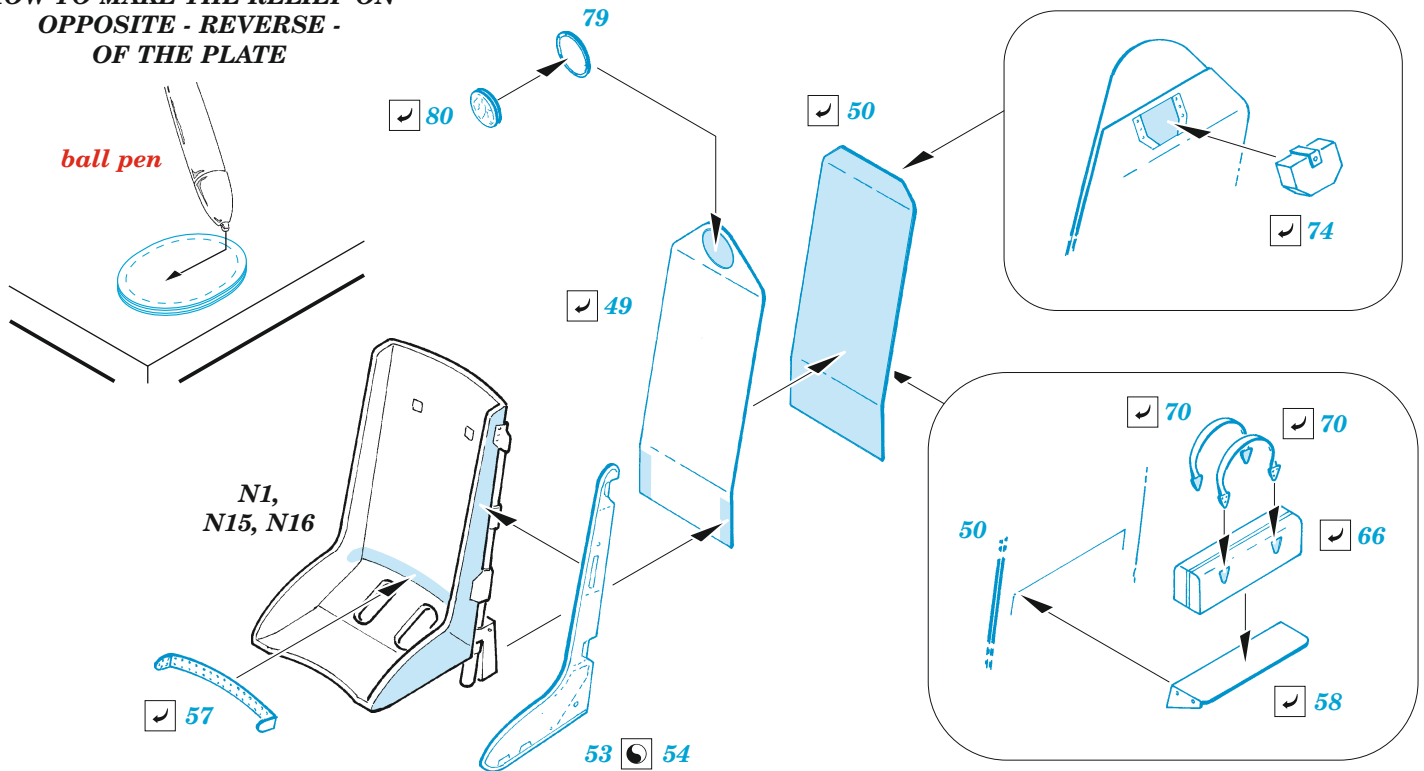

# B-25H interior

eduard

32 996

1/32

detail set for HKM 1/32 kit • sada detailů pro stavebnici HKM 1/32

- APPLY EXPRESS MASK AND PAINT BEFORE GLUING  
POUŽIT EXPRESS MASK NABARVIT PŘED SLEPENÍM
- SYMMETRICAL ASSEMBLY  
SYMETRICKÁ MONTÁŽ
- REMOVE  
ODSTRANIT
- GRIND  
OBROUSIT
- DRILL HOLE  
VRTAT OTVOR
- BEND  
OHNOUT
- OPTION  
VOLBA
- REPLACE  
NAHRADIT
- COLORED ETCHED PARTS  
LEPTANÉ BAREVNÉ DÍLY
- ETCHED PARTS  
LEPTANÉ NEBAREVNÉ DÍLY
- ORIGINAL KIT PARTS  
PŮVODNÍ DÍLY STAVEBNICE

ORIGINAL KIT PARTS  
PŮVODNÍ DÍLY STAVEBNICE

PHOTO-ETCHED PARTS  
LEPTANÉ DÍLY

PARTS TO BE REMOVED  
DÍLY K ODSTRANĚNÍ

FILL  
TMELIT

## HOW TO MAKE THE RELIEF ON OPPOSITE - REVERSE - OF THE PLATE

Related products: 33 296 B-25H seatbelts STEEL 1/32