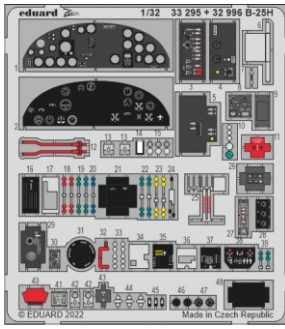

# B-25H interior

eduard

32 996

1/32

detail set for HKM 1/32 kit • sada detailů pro stavebnici HKM 1/32

- APPLY EXPRESS MASK AND PAINT BEFORE GLUING  
POUŽIT EXPRESS MASK NABARVIT PŘED SLEPENÍM
- SYMMETRICAL ASSEMBLY  
SYMETRICKÁ MONTÁŽ
- REMOVE  
ODSTRANIT
- GRIND  
OBROUSIT
- DRILL HOLE  
VRTAT OTVOR
- BEND  
OHNOUT
- OPTION  
VOLBA
- REPLACE  
NAHRADIT
- COLORED ETCHED PARTS  
LEPTANÉ BAREVNÉ DÍLY
- ETCHED PARTS  
LEPTANÉ NEBAREVNÉ DÍLY
- ORIGINAL KIT PARTS  
PŮVODNÍ DÍLY STAVEBNICE

ORIGINAL KIT PARTS  
PŮVODNÍ DÍLY STAVEBNICE

PHOTO-ETCHED PARTS  
LEPTANÉ DÍLY

PARTS TO BE REMOVED  
DÍLY K ODSTRANĚNÍ

FILL  
TMELIT

## HOW TO MAKE THE RELIEF ON OPPOSITE - REVERSE - OF THE PLATE

Related products: 33 296 B-25H seatbelts STEEL 1/32