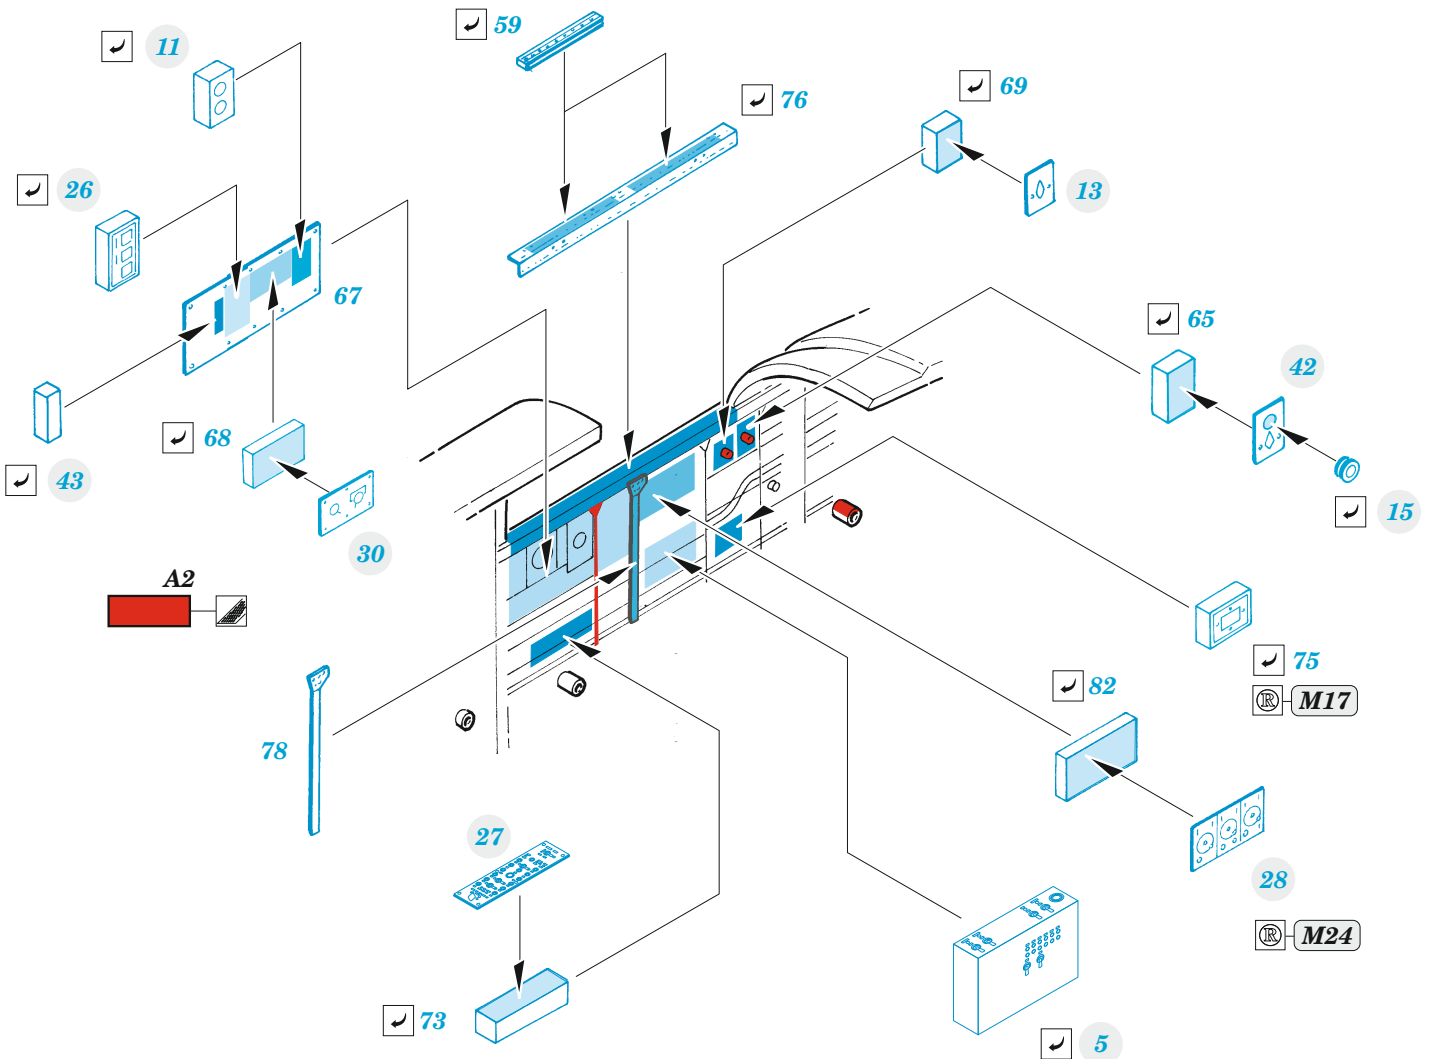

# B-25H interior

eduard

32 996

1/32

detail set for HKM 1/32 kit • sada detailů pro stavebnici HKM 1/32

- APPLY EXPRESS MASK AND PAINT BEFORE GLUING  
POUŽIT EXPRESS MASK NABARVIT PŘED SLEPENÍM
- SYMMETRICAL ASSEMBLY  
SYMETRICKÁ MONTÁŽ
- REMOVE  
ODSTRANIT
- GRIND  
OBROUSIT
- DRILL HOLE  
VRTAT OTVOR
- BEND  
OHNOUT
- OPTION  
VOLBA
- REPLACE  
NAHRADIT
- COLORED ETCHED PARTS  
LEPTANÉ BAREVNÉ DÍLY
- ETCHED PARTS  
LEPTANÉ NEBAREVNÉ DÍLY
- ORIGINAL KIT PARTS  
PŮVODNÍ DÍLY STAVEBNICE

ORIGINAL KIT PARTS  
PŮVODNÍ DÍLY STAVEBNICE

PHOTO-ETCHED PARTS  
LEPTANÉ DÍLY

PARTS TO BE REMOVED  
DÍLY K ODSTRANĚNÍ

FILL  
TMELIT

## HOW TO MAKE THE RELIEF ON OPPOSITE - REVERSE - OF THE PLATE

Related products: 33 296 B-25H seatbelts STEEL 1/32