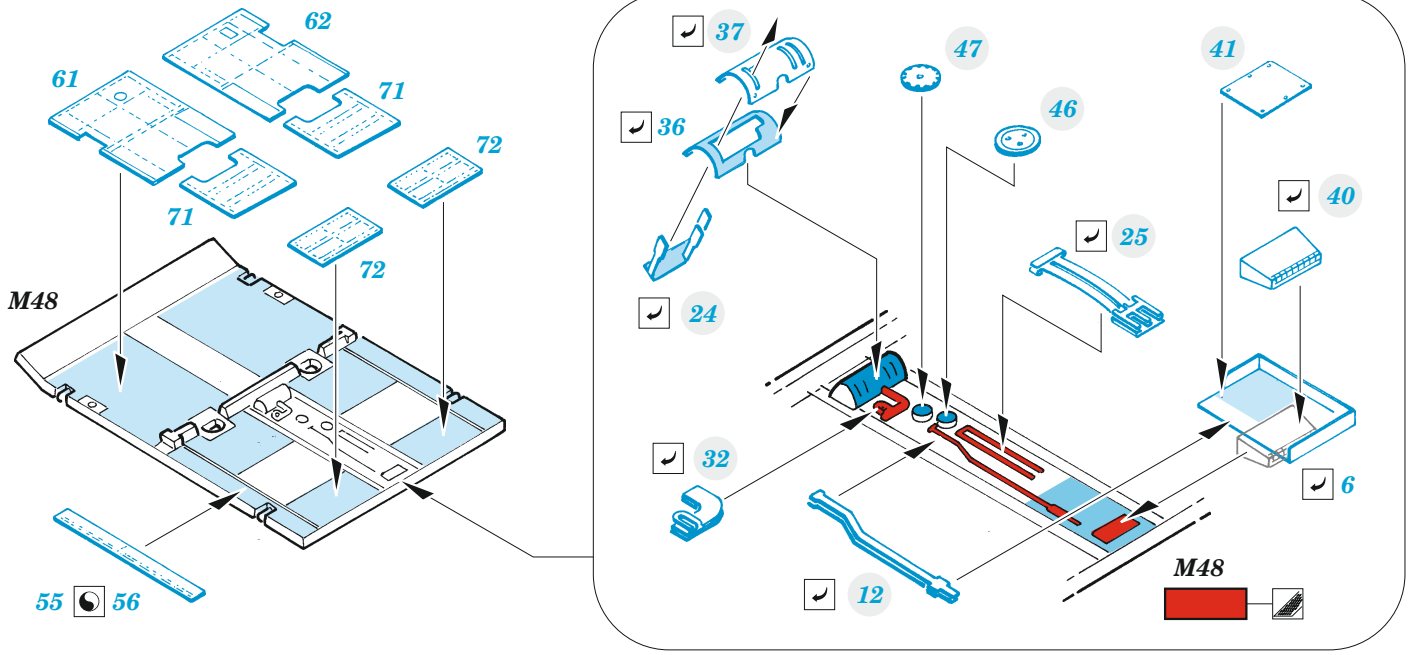

# B-25H interior

eduard

32 996

1/32

detail set for HKM 1/32 kit • sada detailů pro stavebnici HKM 1/32

- APPLY EXPRESS MASK AND PAINT BEFORE GLUING  
POUŽIT EXPRESS MASK NABARVIT PŘED SLEPENÍM
- SYMMETRICAL ASSEMBLY  
SYMETRICKÁ MONTÁŽ
- REMOVE  
ODSTRANIT
- GRIND  
OBROUSIT
- DRILL HOLE  
VRTAT OTVOR
- BEND  
OHNOUT
- OPTION  
VOLBA
- REPLACE  
NAHRADIT
- COLORED ETCHED PARTS  
LEPTANÉ BAREVNÉ DÍLY
- ETCHED PARTS  
LEPTANÉ NEBAREVNÉ DÍLY
- ORIGINAL KIT PARTS  
PŮVODNÍ DÍLY STAVEBNICE

ORIGINAL KIT PARTS  
PŮVODNÍ DÍLY STAVEBNICE

PHOTO-ETCHED PARTS  
LEPTANÉ DÍLY

PARTS TO BE REMOVED  
DÍLY K ODSTRANĚNÍ

FILL  
TMELIT

## HOW TO MAKE THE RELIEF ON OPPOSITE - REVERSE - OF THE PLATE

Related products: 33 296 B-25H seatbelts STEEL 1/32