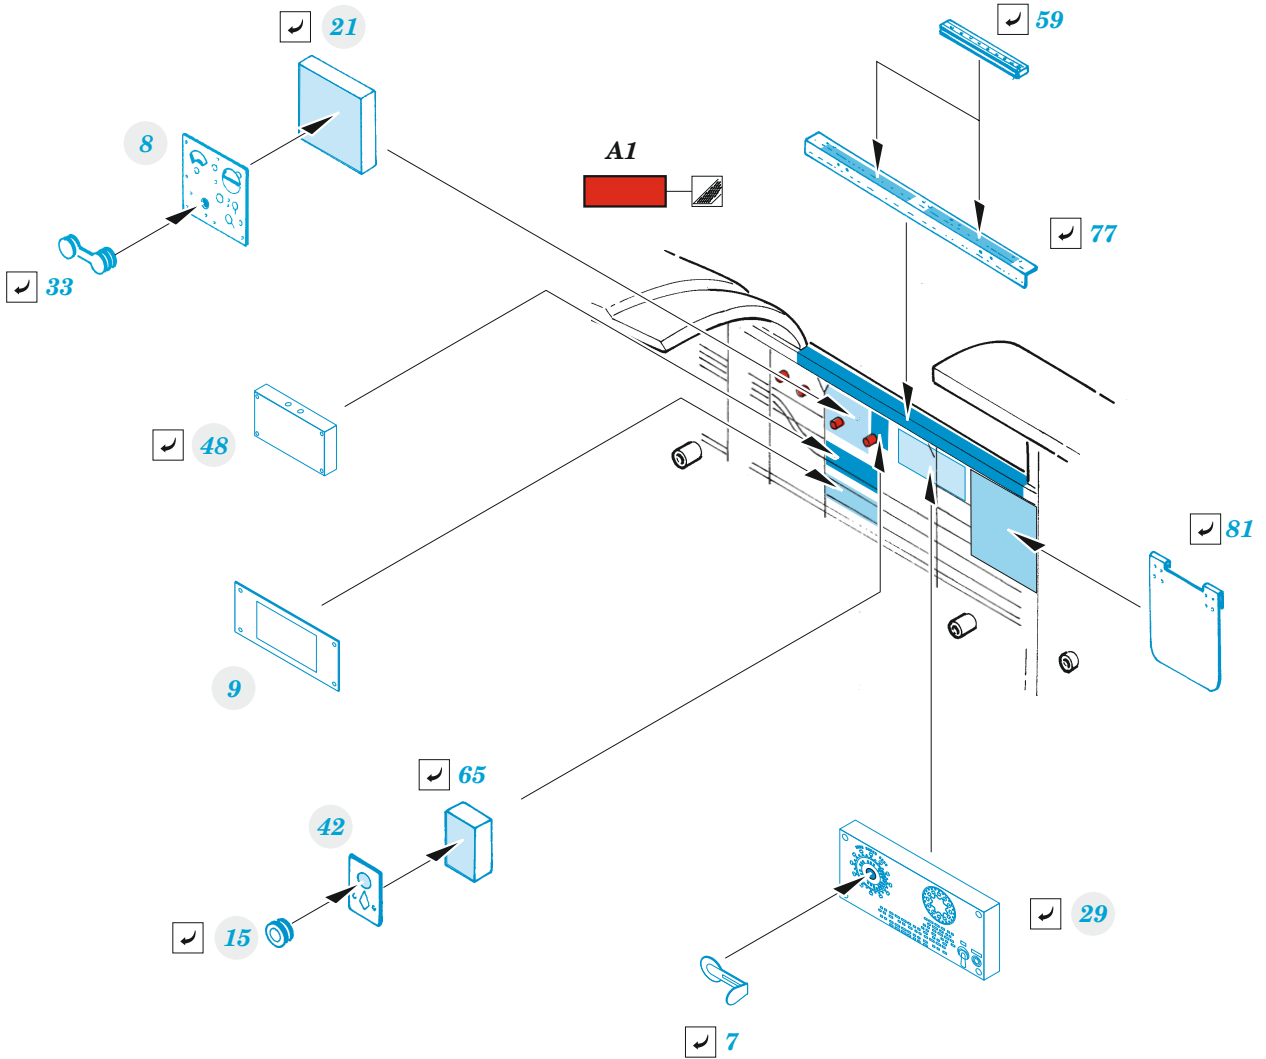

# B-25H interior

eduard

32 996

1/32

detail set for HKM 1/32 kit • sada detailů pro stavebnici HKM 1/32

- APPLY EXPRESS MASK AND PAINT BEFORE GLUING  
POUŽIT EXPRESS MASK NABARVIT PŘED SLEPENÍM
- SYMMETRICAL ASSEMBLY  
SYMETRICKÁ MONTÁŽ
- REMOVE  
ODSTRANIT
- GRIND  
OBROUSIT
- DRILL HOLE  
VRTAT OTVOR
- BEND  
OHNOUT
- OPTION  
VOLBA
- REPLACE  
NAHRADIT
- COLORED ETCHED PARTS  
LEPTANÉ BAREVNÉ DÍLY
- ETCHED PARTS  
LEPTANÉ NEBAREVNÉ DÍLY
- ORIGINAL KIT PARTS  
PŮVODNÍ DÍLY STAVEBNICE

ORIGINAL KIT PARTS  
PŮVODNÍ DÍLY STAVEBNICE

PHOTO-ETCHED PARTS  
LEPTANÉ DÍLY

PARTS TO BE REMOVED  
DÍLY K ODSTRANĚNÍ

FILL  
TMELIT

## HOW TO MAKE THE RELIEF ON OPPOSITE - REVERSE - OF THE PLATE

Related products: 33 296 B-25H seatbelts STEEL 1/32