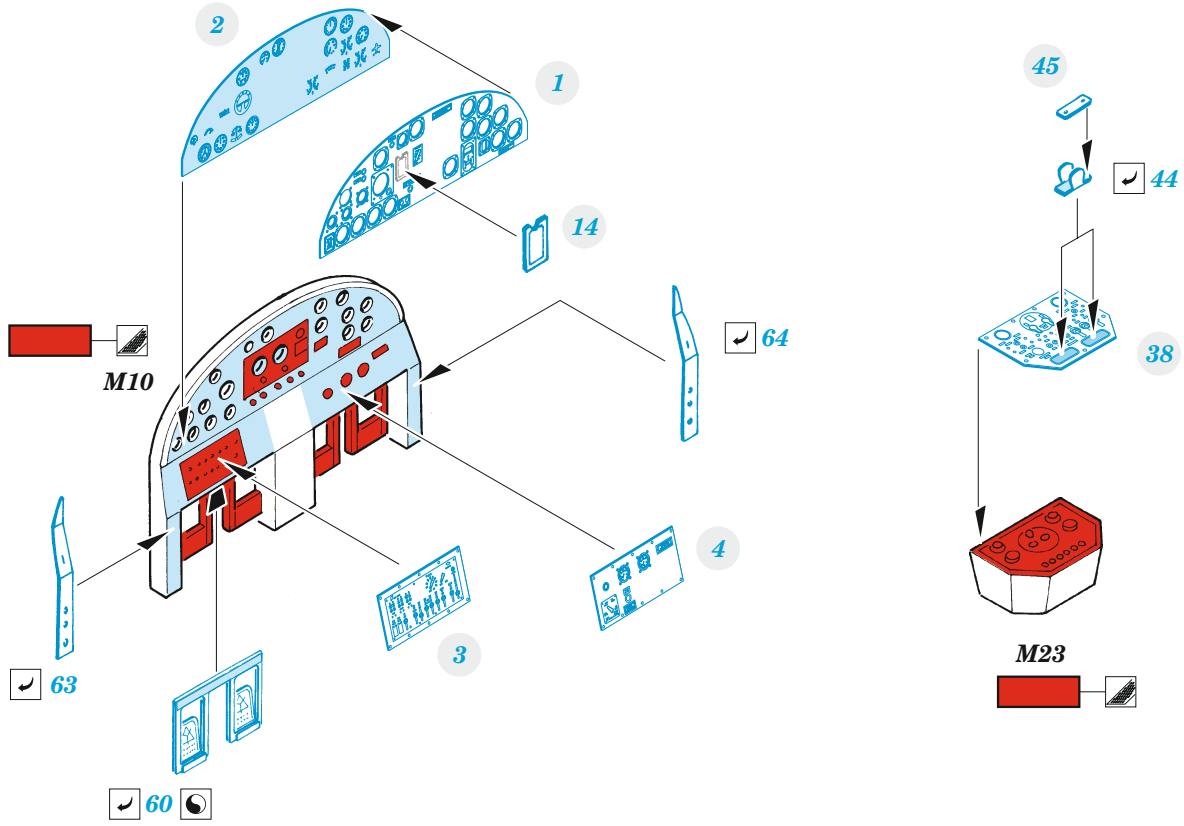

# B-25H interior

eduard

32 996

1/32

detail set for HKM 1/32 kit • sada detailů pro stavebnici HKM 1/32

- APPLY EXPRESS MASK AND PAINT BEFORE GLUING  
POUŽIT EXPRESS MASK NABARVIT PŘED SLEPENÍM
- SYMMETRICAL ASSEMBLY  
SYMETRICKÁ MONTÁŽ
- REMOVE  
ODSTRANIT
- GRIND  
OBROUSIT
- DRILL HOLE  
VRTAT OTVOR
- BEND  
OHNOUT
- OPTION  
VOLBA
- REPLACE  
NAHRADIT
- COLORED ETCHED PARTS  
LEPTANÉ BAREVNÉ DÍLY
- ETCHED PARTS  
LEPTANÉ NEBAREVNÉ DÍLY
- ORIGINAL KIT PARTS  
PŮVODNÍ DÍLY STAVEBNICE

ORIGINAL KIT PARTS  
PŮVODNÍ DÍLY STAVEBNICE

PHOTO-ETCHED PARTS  
LEPTANÉ DÍLY

PARTS TO BE REMOVED  
DÍLY K ODSTRANĚNÍ

FILL  
TMELIT

## HOW TO MAKE THE RELIEF ON OPPOSITE - REVERSE - OF THE PLATE

Related products: 33 296 B-25H seatbelts STEEL 1/32