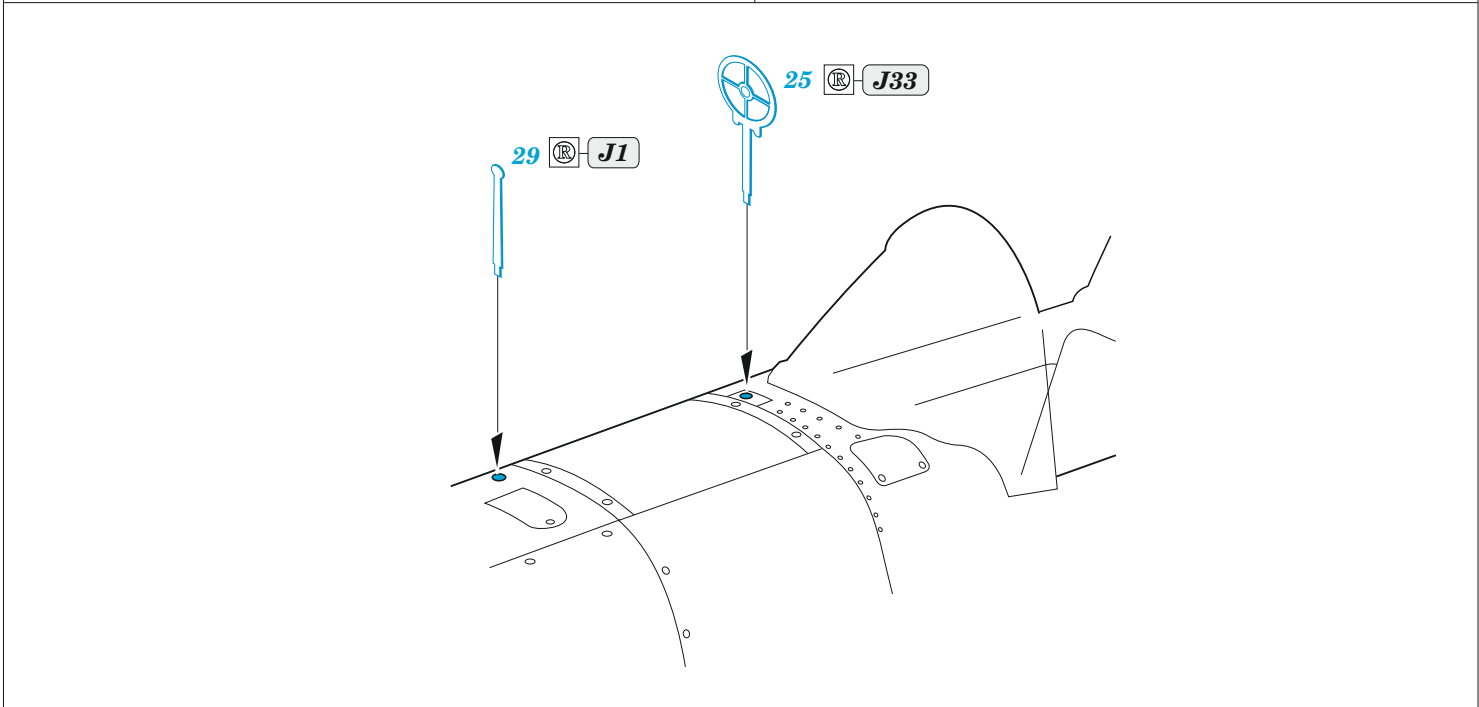

Hawk 81-A2

eduard

32 997

1/32

detail set for 1/32 GREAT WALL HOBBY kit • sada detailů pro stavebnici 1/32 GREAT WALL HOBBY

- APPLY EXPRESS MASK AND PAINT BEFORE GLUING
POUŽIT EXPRESS MASK NABARVIT PŘED SLEPENÍM
 - SYMMETRICAL ASSEMBLY
SYMETRICKÁ MONTÁŽ
 - REMOVE
ODSTRANIT
 - GRIND
OBROUSIT
 - DRILL HOLE
VRTAT OTVOR
 - COLORED ETCHED PARTS
LEPTANÉ BAREVNÉ DÍLY
 - ETCHED PARTS
LEPTANÉ NEBAREVNÉ DÍLY
 - ORIGINAL KIT PARTS
PŮVODNÍ DÍLY STAVEBNICE
- BEND
OHNOUT
 - OPTION
VOLBA
 - REPLACE
NAHRADIT

ORIGINAL KIT PARTS PŮVODNÍ DÍLY STAVEBNICE	PHOTO-ETCHED PARTS LEPTANÉ DÍLY	PARTS TO BE REMOVED DÍLY K ODSTRANĚNÍ	FILL TMELIT
---	------------------------------------	--	----------------

Related products: 33 298 Hawk 81-A2 seatbelts STEEL 1/32