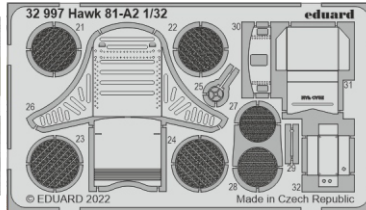

Hawk 81-A2

eduard

32 997

1/32

detail set for 1/32 GREAT WALL HOBBY kit • sada detailů pro stavebnici 1/32 GREAT WALL HOBBY

- APPLY EXPRESS MASK AND PAINT BEFORE GLUING
POUŽIT EXPRESS MASK NABARVIT PŘED SLEPENÍM
 - SYMMETRICAL ASSEMBLY
SYMETRICKÁ MONTÁŽ
 - REMOVE
ODSTRANIT
 - GRIND
OBROUSIT
 - DRILL HOLE
VRTAT OTVOR
 - COLORED ETCHED PARTS
LEPTANÉ BAREVNÉ DÍLY
 - ETCHED PARTS
LEPTANÉ NEBAREVNÉ DÍLY
 - ORIGINAL KIT PARTS
PŮVODNÍ DÍLY STAVEBNICE
- BEND
OHNOUT
 - OPTION
VOLBA
 - REPLACE
NAHRADIT

ORIGINAL KIT PARTS PŮVODNÍ DÍLY STAVEBNICE	PHOTO-ETCHED PARTS LEPTANÉ DÍLY	PARTS TO BE REMOVED DÍLY K ODSTRANĚNÍ	FILL TMELIT
---	------------------------------------	--	----------------

Related products: 33 298 Hawk 81-A2 seatbelts STEEL 1/32