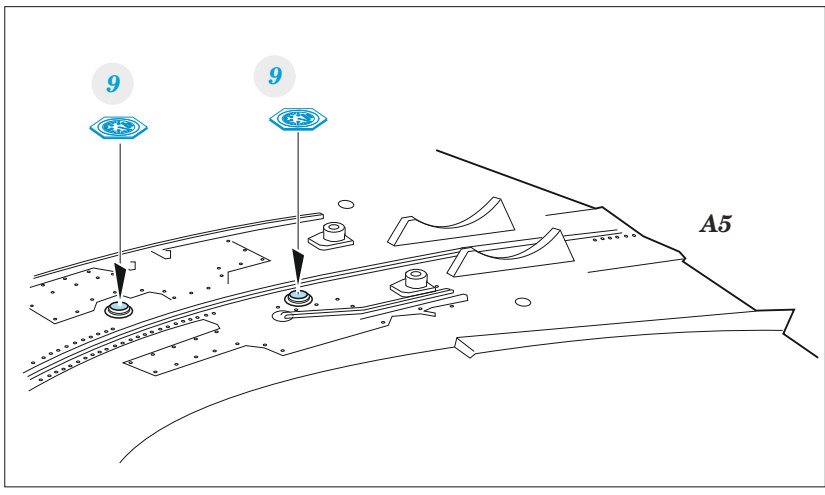

Hawk 81-A2

eduard

32 997

1/32

detail set for 1/32 GREAT WALL HOBBY kit • sada detailů pro stavebnici 1/32 GREAT WALL HOBBY

- APPLY EXPRESS MASK AND PAINT BEFORE GLUING
POUŽIT EXPRESS MASK NABARVIT PŘED SLEPENÍM
 - SYMMETRICAL ASSEMBLY
SYMETRICKÁ MONTÁŽ
 - REMOVE
ODSTRANIT
 - GRIND
OBROUSIT
 - DRILL HOLE
VRTAT OTVOR
 - COLORED ETCHED PARTS
LEPTANÉ BAREVNÉ DÍLY
 - ETCHED PARTS
LEPTANÉ NEBAREVNÉ DÍLY
 - ORIGINAL KIT PARTS
PŮVODNÍ DÍLY STAVEBNICE
- BEND
OHNOUT
 - OPTION
VOLBA
 - REPLACE
NAHRADIT

ORIGINAL KIT PARTS PŮVODNÍ DÍLY STAVEBNICE	PHOTO-ETCHED PARTS LEPTANÉ DÍLY	PARTS TO BE REMOVED DÍLY K ODSTRANĚNÍ	FILL TMELIT
---	------------------------------------	--	----------------

Related products: 33 298 Hawk 81-A2 seatbelts STEEL 1/32