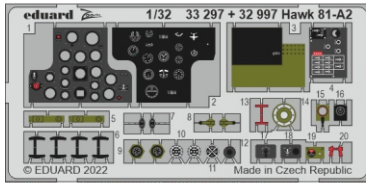

Hawk 81-A2

eduard

32 997

1/32

detail set for 1/32 GREAT WALL HOBBY kit • sada detailů pro stavebnici 1/32 GREAT WALL HOBBY

- APPLY EXPRESS MASK AND PAINT BEFORE GLUING
POUŽIT EXPRESS MASK NABARVIT PŘED SLEPENÍM
 - SYMMETRICAL ASSEMBLY
SYMETRICKÁ MONTÁŽ
 - REMOVE
ODSTRANIT
 - GRIND
OBROUSIT
 - DRILL HOLE
VRTAT OTVOR
 - COLORED ETCHED PARTS
LEPTANÉ BAREVNÉ DÍLY
 - ETCHED PARTS
LEPTANÉ NEBAREVNÉ DÍLY
 - ORIGINAL KIT PARTS
PŮVODNÍ DÍLY STAVEBNICE
- BEND
OHNOUT
 - OPTION
VOLBA
 - REPLACE
NAHRADIT

ORIGINAL KIT PARTS PŮVODNÍ DÍLY STAVEBNICE	PHOTO-ETCHED PARTS LEPTANÉ DÍLY	PARTS TO BE REMOVED DÍLY K ODSTRANĚNÍ	FILL TMELIT
---	------------------------------------	--	----------------

Related products: 33 298 Hawk 81-A2 seatbelts STEEL 1/32