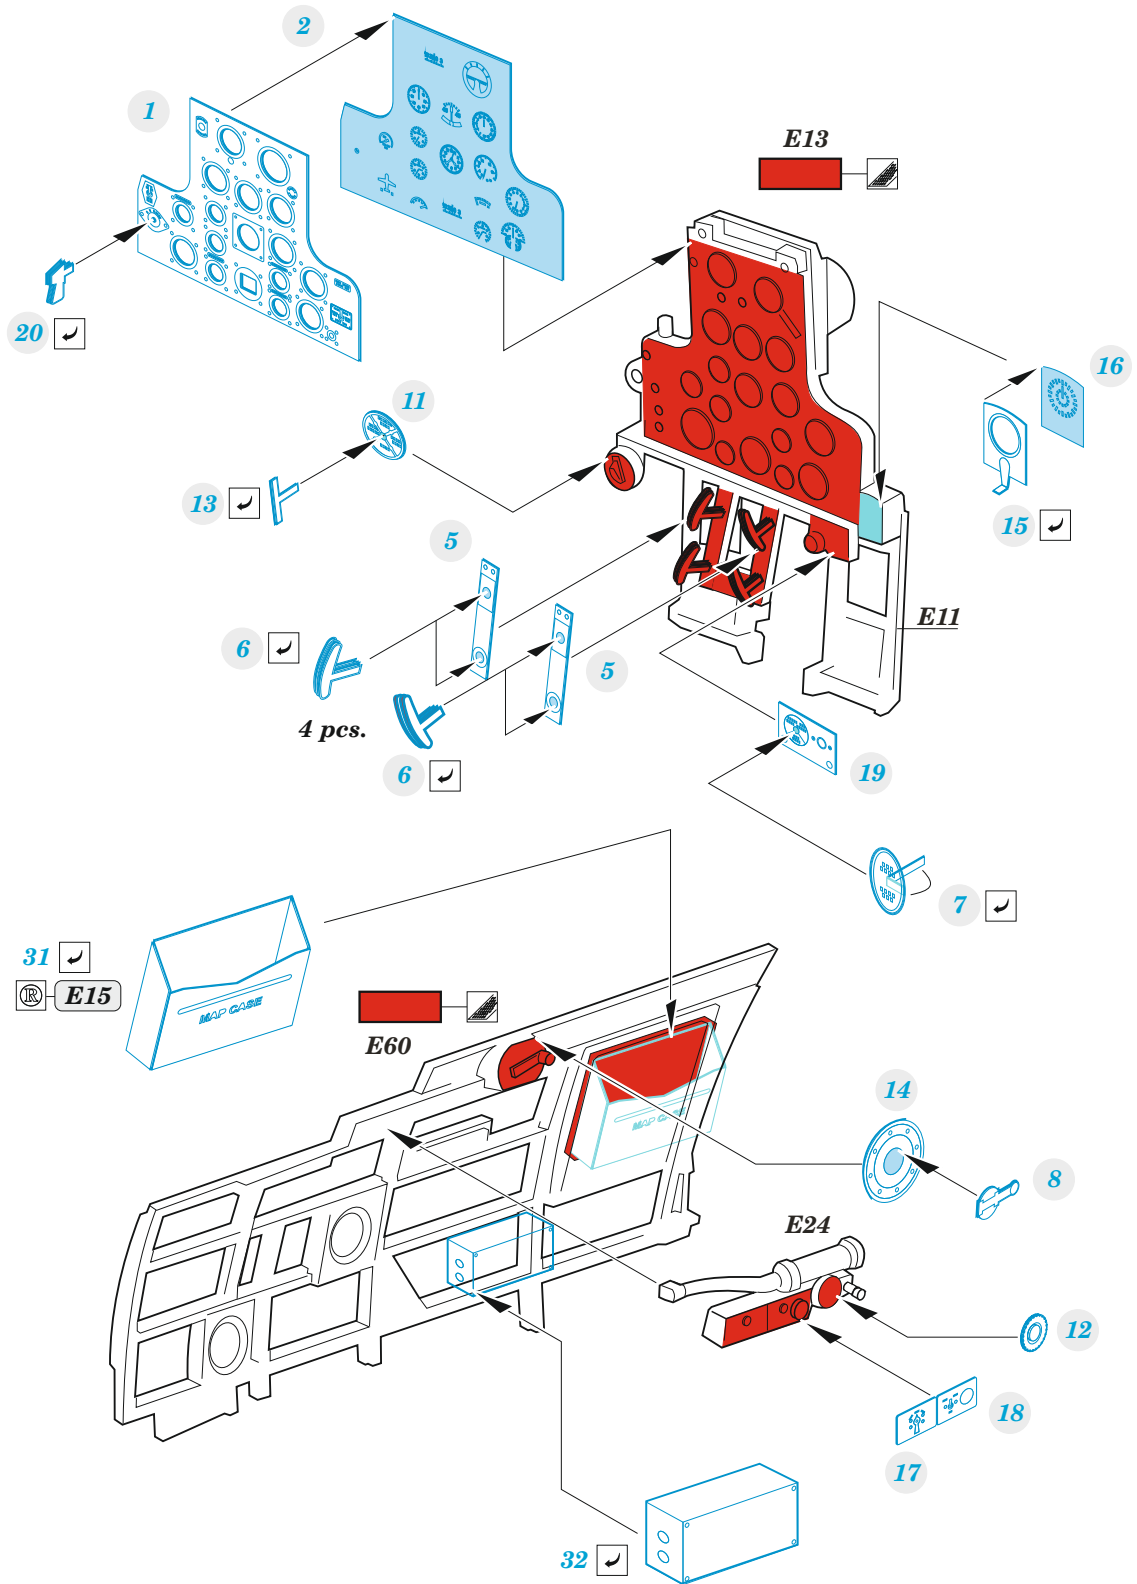

Hawk 81-A2

eduard

32 997

1/32

detail set for 1/32 GREAT WALL HOBBY kit • sada detailů pro stavebnici 1/32 GREAT WALL HOBBY

- APPLY EXPRESS MASK AND PAINT BEFORE GLUING
POUŽIT EXPRESS MASK NABARVIT PŘED SLEPENÍM
 - SYMMETRICAL ASSEMBLY
SYMETRICKÁ MONTÁŽ
 - REMOVE
ODSTRANIT
 - GRIND
OBROUSIT
 - DRILL HOLE
VRTAT OTVOR
 - COLORED ETCHED PARTS
LEPTANÉ BAREVNÉ DÍLY
 - ETCHED PARTS
LEPTANÉ NEBAREVNÉ DÍLY
 - ORIGINAL KIT PARTS
PŮVODNÍ DÍLY STAVEBNICE
- BEND
OHNOUT
 - OPTION
VOLBA
 - REPLACE
NAHRADIT

ORIGINAL KIT PARTS PŮVODNÍ DÍLY STAVEBNICE	PHOTO-ETCHED PARTS LEPTANÉ DÍLY	PARTS TO BE REMOVED DÍLY K ODSTRANĚNÍ	FILL TMELIT
---	------------------------------------	--	----------------

Related products: 33 298 Hawk 81-A2 seatbelts STEEL 1/32