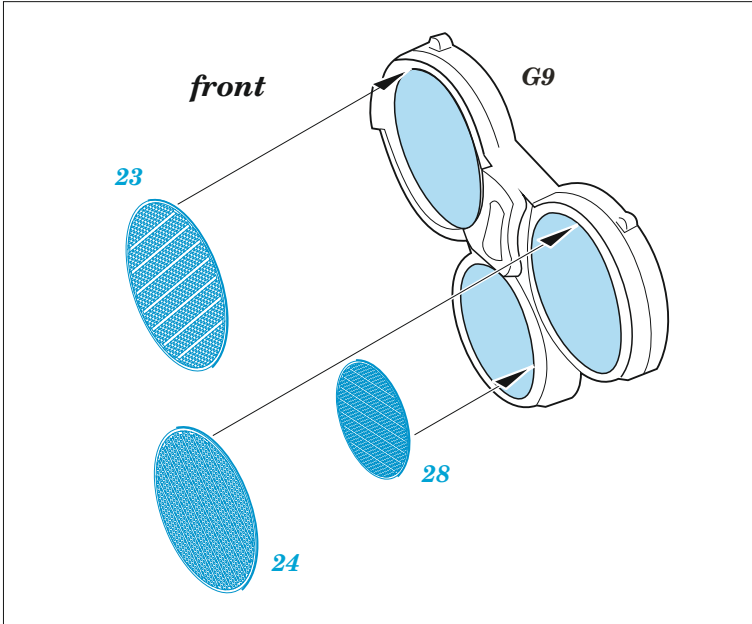

Hawk 81-A2

eduard

32 997

1/32

detail set for 1/32 GREAT WALL HOBBY kit • sada detailů pro stavebnici 1/32 GREAT WALL HOBBY

- APPLY EXPRESS MASK AND PAINT BEFORE GLUING
POUŽIT EXPRESS MASK NABARVIT PŘED SLEPENÍM
 - SYMMETRICAL ASSEMBLY
SYMETRICKÁ MONTÁŽ
 - REMOVE
ODSTRANIT
 - GRIND
OBROUSIT
 - DRILL HOLE
VRTAT OTVOR
 - COLORED ETCHED PARTS
LEPTANÉ BAREVNÉ DÍLY
 - ETCHED PARTS
LEPTANÉ NEBAREVNÉ DÍLY
 - ORIGINAL KIT PARTS
PŮVODNÍ DÍLY STAVEBNICE
- BEND
OHNOUT
 - OPTION
VOLBA
 - REPLACE
NAHRADIT

ORIGINAL KIT PARTS PŮVODNÍ DÍLY STAVEBNICE	PHOTO-ETCHED PARTS LEPTANÉ DÍLY	PARTS TO BE REMOVED DÍLY K ODSTRANĚNÍ	FILL TMELIT
---	------------------------------------	--	----------------

Related products: 33 298 Hawk 81-A2 seatbelts STEEL 1/32