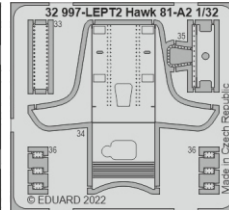

Hawk 81-A2

eduard

32 997

1/32

detail set for 1/32 GREAT WALL HOBBY kit • sada detailů pro stavebnici 1/32 GREAT WALL HOBBY

- APPLY EXPRESS MASK AND PAINT BEFORE GLUING
POUŽIT EXPRESS MASK NABARVIT PŘED SLEPENÍM
 - SYMMETRICAL ASSEMBLY
SYMETRICKÁ MONTÁŽ
 - REMOVE
ODSTRANIT
 - GRIND
OBROUSIT
 - DRILL HOLE
VRTAT OTVOR
 - COLORED ETCHED PARTS
LEPTANÉ BAREVNÉ DÍLY
 - ETCHED PARTS
LEPTANÉ NEBAREVNÉ DÍLY
 - ORIGINAL KIT PARTS
PŮVODNÍ DÍLY STAVEBNICE
- BEND
OHNOUT
 - OPTION
VOLBA
 - REPLACE
NAHRADIT

ORIGINAL KIT PARTS PŮVODNÍ DÍLY STAVEBNICE	PHOTO-ETCHED PARTS LEPTANÉ DÍLY	PARTS TO BE REMOVED DÍLY K ODSTRANĚNÍ	FILL TMELIT
---	------------------------------------	--	----------------

Related products: 33 298 Hawk 81-A2 seatbelts STEEL 1/32