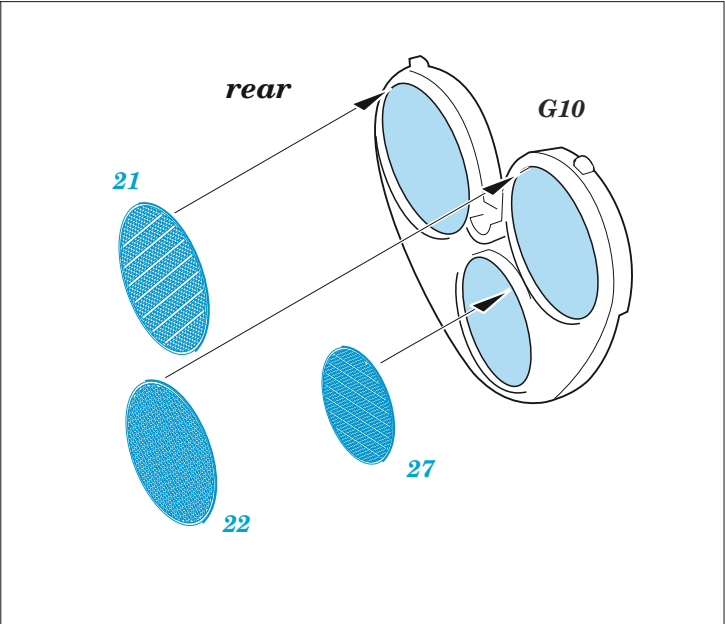

Hawk 81-A2

eduard

32 997

1/32

detail set for 1/32 GREAT WALL HOBBY kit • sada detailů pro stavebnici 1/32 GREAT WALL HOBBY

- APPLY EXPRESS MASK AND PAINT BEFORE GLUING
POUŽIT EXPRESS MASK NABARVIT PŘED SLEPENÍM
 - SYMMETRICAL ASSEMBLY
SYMETRICKÁ MONTÁŽ
 - REMOVE
ODSTRANIT
 - GRIND
OBROUSIT
 - DRILL HOLE
VRTAT OTVOR
 - COLORED ETCHED PARTS
LEPTANÉ BAREVNÉ DÍLY
 - ETCHED PARTS
LEPTANÉ NEBAREVNÉ DÍLY
 - ORIGINAL KIT PARTS
PŮVODNÍ DÍLY STAVEBNICE
- BEND
OHNOUT
 - OPTION
VOLBA
 - REPLACE
NAHRADIT

ORIGINAL KIT PARTS PŮVODNÍ DÍLY STAVEBNICE	PHOTO-ETCHED PARTS LEPTANÉ DÍLY	PARTS TO BE REMOVED DÍLY K ODSTRANĚNÍ	FILL TMELIT
---	------------------------------------	--	----------------

Related products: 33 298 Hawk 81-A2 seatbelts STEEL 1/32