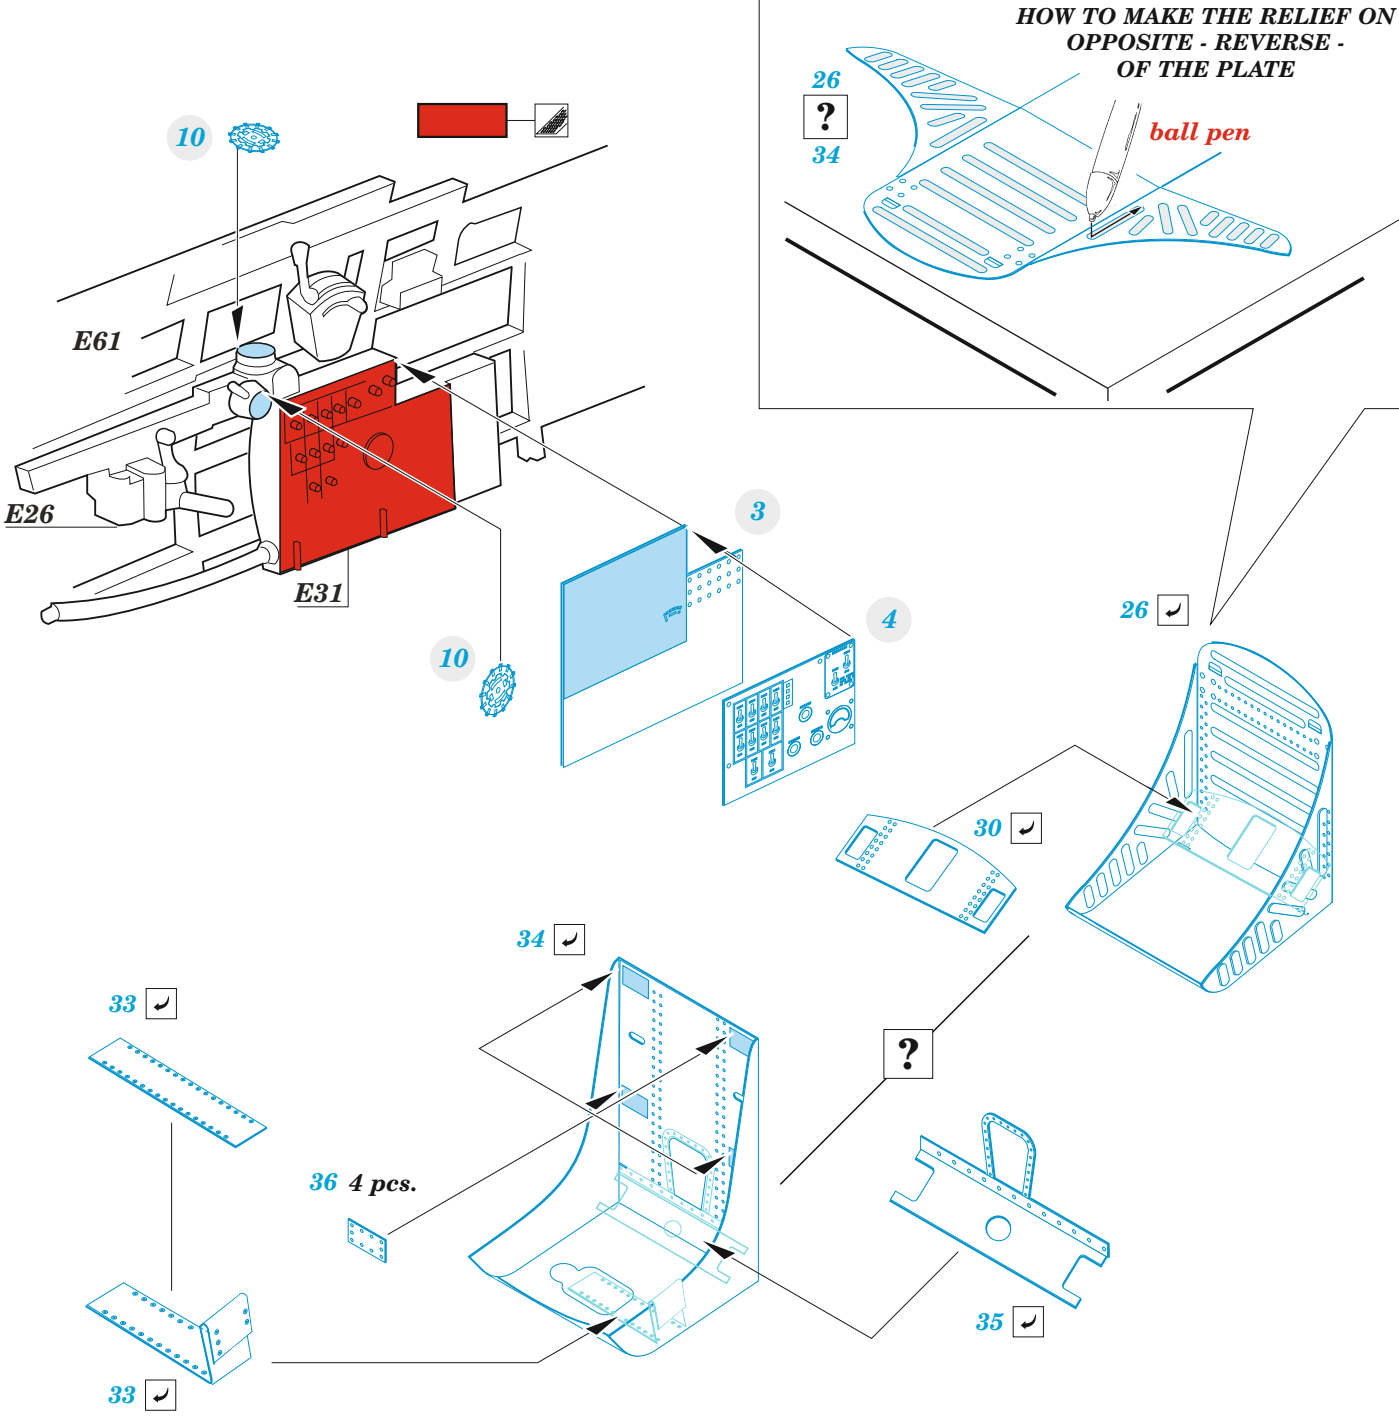

Hawk 81-A2

eduard

32 997

1/32

detail set for 1/32 GREAT WALL HOBBY kit • sada detailů pro stavebnici 1/32 GREAT WALL HOBBY

- APPLY EXPRESS MASK AND PAINT BEFORE GLUING
POUŽIT EXPRESS MASK NABARVIT PŘED SLEPENÍM
 - SYMMETRICAL ASSEMBLY
SYMETRICKÁ MONTÁŽ
 - REMOVE
ODSTRANIT
 - GRIND
OBROUSIT
 - DRILL HOLE
VRTAT OTVOR
 - COLORED ETCHED PARTS
LEPTANÉ BAREVNÉ DÍLY
 - ETCHED PARTS
LEPTANÉ NEBAREVNÉ DÍLY
 - ORIGINAL KIT PARTS
PŮVODNÍ DÍLY STAVEBNICE
- BEND
OHNOUT
 - OPTION
VOLBA
 - REPLACE
NAHRADIT

ORIGINAL KIT PARTS PŮVODNÍ DÍLY STAVEBNICE	PHOTO-ETCHED PARTS LEPTANÉ DÍLY	PARTS TO BE REMOVED DÍLY K ODSTRANĚNÍ	FILL TMELIT
---	------------------------------------	--	----------------

Related products: 33 298 Hawk 81-A2 seatbelts STEEL 1/32