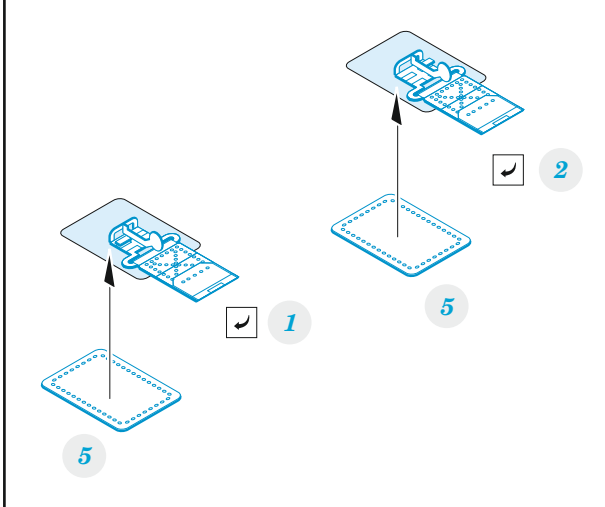

zoom **B-25H seatbelts STEEL**

eduard

33 296

1/32

detail set for HKM 1/32 kit • sada detailů pro stavebnici HKM 1/32

- APPLY EXPRESS MASK AND PAINT BEFORE GLUING
POUŽIT EXPRESS MASK NABARVIT PŘED SLEPENÍM
- SYMMETRICAL ASSEMBLY
SYMETRICKÁ MONTÁŽ
- REMOVE
ODSTRANIT
- GRIND
OBROUSIT
- DRILL HOLE
VRTAT OTVOR
- BEND
OHNOUT
- OPTION
VOLBA
- REPLACE
NAHRADIT
- 1** COLORED ETCHED PARTS
LEPTANÉ BAREVNÉ DÍLY
- 1** ETCHED PARTS
LEPTANÉ NEBAREVNÉ DÍLY
- 1** ORIGINAL KIT PARTS
PŮVODNÍ DÍLY STAVEBNICE

ORIGINAL KIT PARTS PŮVODNÍ DÍLY STAVEBNICE	PHOTO-ETCHED PARTS LEPTANÉ DÍLY	PARTS TO BE REMOVED DÍLY K ODSTRANĚNÍ	FILL TMELIT
---	------------------------------------	--	----------------

Related products: 33 295 + 32 996 B-25H interior 1/32