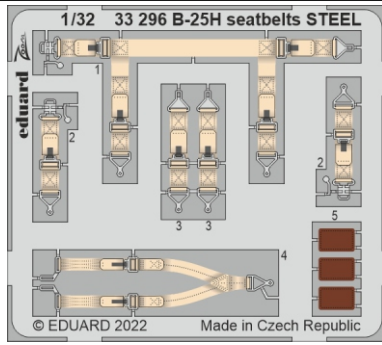

zoom **B-25H seatbelts STEEL**

eduard

33 296

1/32

detail set for HKM 1/32 kit • sada detailů pro stavebnici HKM 1/32

- APPLY EXPRESS MASK AND PAINT BEFORE GLUING
POUŽIT EXPRESS MASK NABARVIT PŘED SLEPENÍM
- SYMMETRICAL ASSEMBLY
SYMETRICKÁ MONTÁŽ
- REMOVE
ODSTRANIT
- GRIND
OBROUSIT
- DRILL HOLE
VRTAT OTVOR
- BEND
OHNOUT
- OPTION
VOLBA
- REPLACE
NAHRADIT
- 1** COLORED ETCHED PARTS
LEPTANÉ BAREVNÉ DÍLY
- 1** ETCHED PARTS
LEPTANÉ NEBAREVNÉ DÍLY
- 1** ORIGINAL KIT PARTS
PŮVODNÍ DÍLY STAVEBNICE

ORIGINAL KIT PARTS PŮVODNÍ DÍLY STAVEBNICE	PHOTO-ETCHED PARTS LEPTANÉ DÍLY	PARTS TO BE REMOVED DÍLY K ODSTRANĚNÍ	FILL TMELIT
---	------------------------------------	--	----------------

Related products: 33 295 + 32 996 B-25H interior 1/32