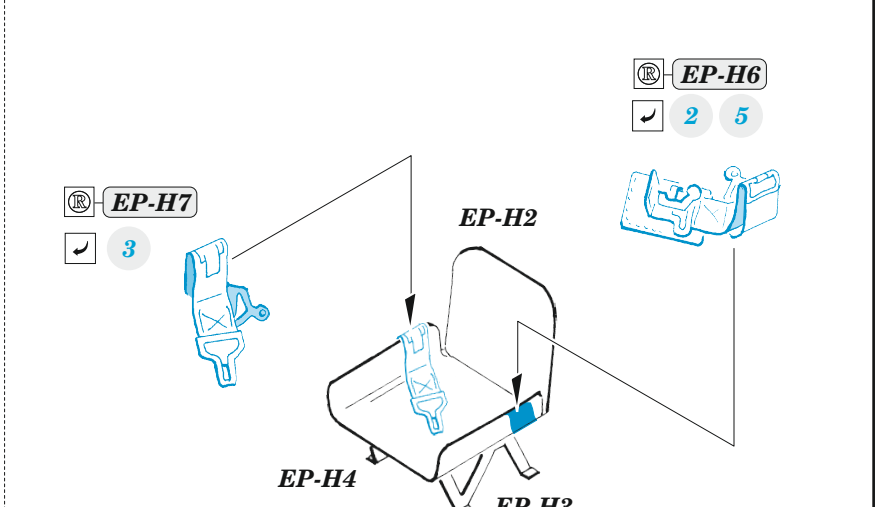

zoom **B-25H seatbelts STEEL**

eduard

33 296

1/32

detail set for HKM 1/32 kit • sada detailů pro stavebnici HKM 1/32

- APPLY EXPRESS MASK AND PAINT BEFORE GLUING
POUŽIT EXPRESS MASK NABARVIT PŘED SLEPENÍM
- SYMMETRICAL ASSEMBLY
SYMETRICKÁ MONTÁŽ
- REMOVE
ODSTRANIT
- GRIND
OBROUSIT
- DRILL HOLE
VRTAT OTVOR
- BEND
OHNOUT
- OPTION
VOLBA
- REPLACE
NAHRADIT
- 1** COLORED ETCHED PARTS
LEPTANÉ BAREVNÉ DÍLY
- 1** ETCHED PARTS
LEPTANÉ NEBAREVNÉ DÍLY
- 1** ORIGINAL KIT PARTS
PŮVODNÍ DÍLY STAVEBNICE

ORIGINAL KIT PARTS PŮVODNÍ DÍLY STAVEBNICE	PHOTO-ETCHED PARTS LEPTANÉ DÍLY	PARTS TO BE REMOVED DÍLY K ODSTRANĚNÍ	FILL TMELIT
---	------------------------------------	--	----------------

Related products: 33 295 + 32 996 B-25H interior 1/32