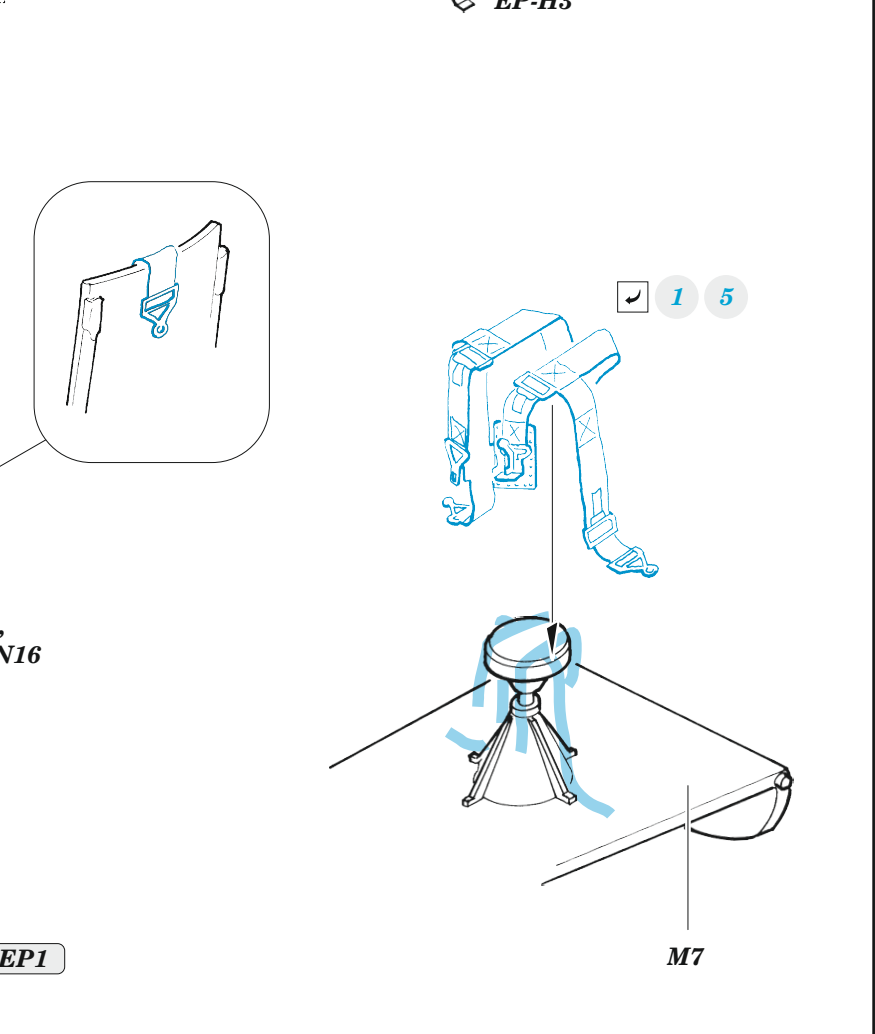

zoom **B-25H seatbelts STEEL**

eduard

33 296

1/32

detail set for HKM 1/32 kit • sada detailů pro stavebnici HKM 1/32

- APPLY EXPRESS MASK AND PAINT BEFORE GLUING
POUŽIT EXPRESS MASK NABARVIT PŘED SLEPENÍM
- SYMMETRICAL ASSEMBLY
SYMETRICKÁ MONTÁŽ
- REMOVE
ODSTRANIT
- GRIND
OBROUSIT
- DRILL HOLE
VRTAT OTVOR
- BEND
OHNOUT
- OPTION
VOLBA
- REPLACE
NAHRADIT
- 1** COLORED ETCHED PARTS
LEPTANÉ BAREVNÉ DÍLY
- 1** ETCHED PARTS
LEPTANÉ NEBAREVNÉ DÍLY
- 1** ORIGINAL KIT PARTS
PŮVODNÍ DÍLY STAVEBNICE

ORIGINAL KIT PARTS PŮVODNÍ DÍLY STAVEBNICE	PHOTO-ETCHED PARTS LEPTANÉ DÍLY	PARTS TO BE REMOVED DÍLY K ODSTRANĚNÍ	FILL TMELIT
---	------------------------------------	--	----------------

Related products: 33 295 + 32 996 B-25H interior 1/32