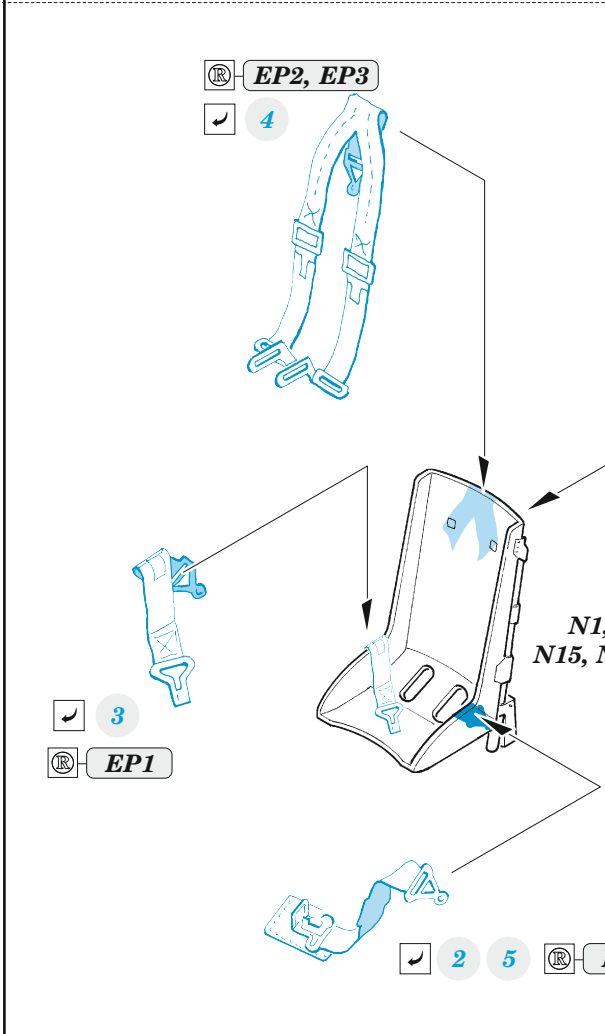

zoom **B-25H seatbelts STEEL**

eduard

33 296

1/32

detail set for HKM 1/32 kit • sada detailů pro stavebnici HKM 1/32

- APPLY EXPRESS MASK AND PAINT BEFORE GLUING
POUŽIT EXPRESS MASK NABARVIT PŘED SLEPENÍM
- SYMMETRICAL ASSEMBLY
SYMETRICKÁ MONTÁŽ
- REMOVE
ODSTRANIT
- GRIND
OBROUSIT
- DRILL HOLE
VRTAT OTVOR
- BEND
OHNOUT
- OPTION
VOLBA
- REPLACE
NAHRADIT
- 1** COLORED ETCHED PARTS
LEPTANÉ BAREVNÉ DÍLY
- 1** ETCHED PARTS
LEPTANÉ NEBAREVNÉ DÍLY
- 1** ORIGINAL KIT PARTS
PŮVODNÍ DÍLY STAVEBNICE

ORIGINAL KIT PARTS PŮVODNÍ DÍLY STAVEBNICE	PHOTO-ETCHED PARTS LEPTANÉ DÍLY	PARTS TO BE REMOVED DÍLY K ODSTRANĚNÍ	FILL TMELIT
---	------------------------------------	--	----------------

Related products: 33 295 + 32 996 B-25H interior 1/32