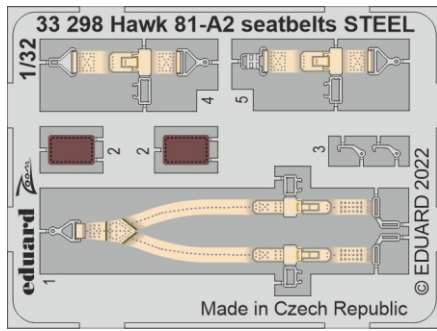

zoom Hawk 81-A2 seatbelts STEEL

eduard

33 298

1/32

detail set for 1/32 GREAT WALL HOBBY kit • sada detailů pro stavebnici 1/32 GREAT WALL HOBBY

- APPLY EXPRESS MASK AND PAINT BEFORE GLUING
POUŽIT EXPRESS MASK NABARVIT PŘED SLEPENÍM
 - SYMMETRICAL ASSEMBLY
SYMETRICKÁ MONTÁŽ
 - REMOVE
ODSTRANIT
 - GRIND
OBROUSIT
 - DRILL HOLE
VRTÁT OTVOR
 - BEND
OHNOUT
 - OPTION
VOLBA
 - REPLACE
NAHRADIT
- 1** COLORED ETCHED PARTS
LEPTANÉ BAREVNÉ DÍLY
- 1** ETCHED PARTS
LEPTANÉ NEBAREVNÉ DÍLY
- 1** ORIGINAL KIT PARTS
PŮVODNÍ DÍLY STAVEBNICE

ORIGINAL KIT PARTS PŮVODNÍ DÍLY STAVEBNICE	PHOTO-ETCHED PARTS LEPTANÉ DÍLY	PARTS TO BE REMOVED DÍLY K ODSTRANĚNÍ	FILL TMELIT
---	------------------------------------	--	----------------

Related products: 33 297+32 997 Hawk 81-A2