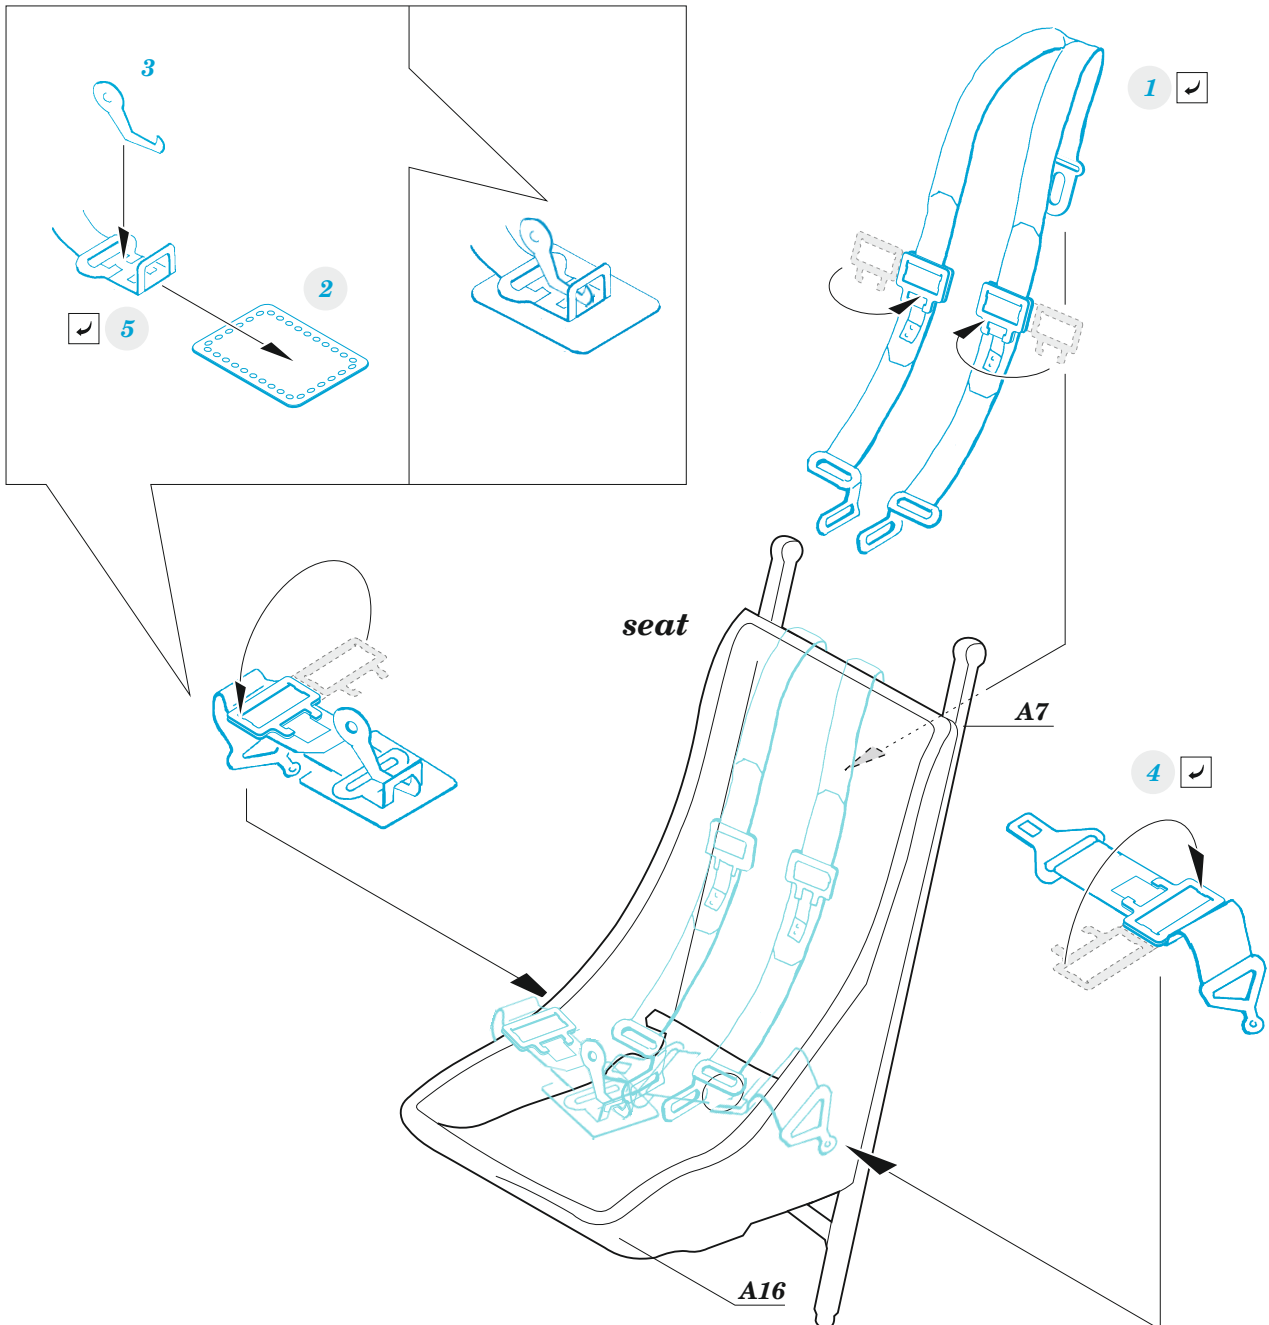

zoom Hawk 81-A2 seatbelts STEEL

eduard

33 298

1/32

detail set for 1/32 GREAT WALL HOBBY kit • sada detailů pro stavebnici 1/32 GREAT WALL HOBBY

- APPLY EXPRESS MASK AND PAINT BEFORE GLUING
POUŽIT EXPRESS MASK NABARVIT PŘED SLEPENÍM
 - SYMMETRICAL ASSEMBLY
SYMETRICKÁ MONTÁŽ
 - REMOVE
ODSTRANIT
 - GRIND
OBROUSIT
 - DRILL HOLE
VRTÁT OTVOR
 - BEND
OHNOUT
 - OPTION
VOLBA
 - REPLACE
NAHRADIT
- 1** COLORED ETCHED PARTS
LEPTANÉ BAREVNÉ DÍLY
- 1** ETCHED PARTS
LEPTANÉ NEBAREVNÉ DÍLY
- 1** ORIGINAL KIT PARTS
PŮVODNÍ DÍLY STAVEBNICE

ORIGINAL KIT PARTS PŮVODNÍ DÍLY STAVEBNICE	PHOTO-ETCHED PARTS LEPTANÉ DÍLY	PARTS TO BE REMOVED DÍLY K ODSTRANĚNÍ	FILL TMELIT
---	------------------------------------	--	----------------

Related products: 33 297+32 997 Hawk 81-A2