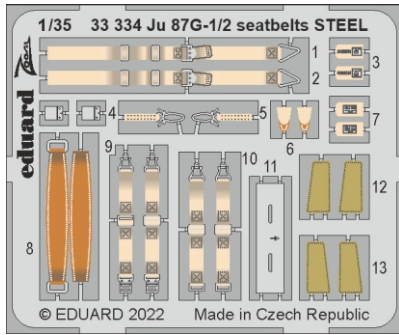

zoom **Ju 87G-1/2 seatbelts STEEL**

eduard

33 334

1/35

detail set for 1/35 BORDER MODEL kit • sada detailů pro stavebnici 1/35 BORDER MODEL

- APPLY EXPRESS MASK AND PAINT BEFORE GLUING
POUŽIT EXPRESS MASK NABARVIT PŘED SLEPENÍM
- SYMMETRICAL ASSEMBLY
SYMETRICKÁ MONTÁŽ
- REMOVE
ODSTRANIT
- GRIND
OBROUSIT
- DRILL HOLE
VRTÁT OTVOR
- BEND
OHNOUT
- OPTION
VOLBA
- REPLACE
NAHRADIT
- 1** COLORED ETCHED PARTS
LEPTANÉ BAREVNÉ DÍLY
- 1** ETCHED PARTS
LEPTANÉ NEBAREVNÉ DÍLY
- 1** ORIGINAL KIT PARTS
PŮVODNÍ DÍLY STAVEBNICE

ORIGINAL KIT PARTS PŮVODNÍ DÍLY STAVEBNICE PHOTO-ETCHED PARTS LEPTANÉ DÍLY PARTS TO BE REMOVED DÍLY K ODSTRANĚNÍ FILL TMELIT