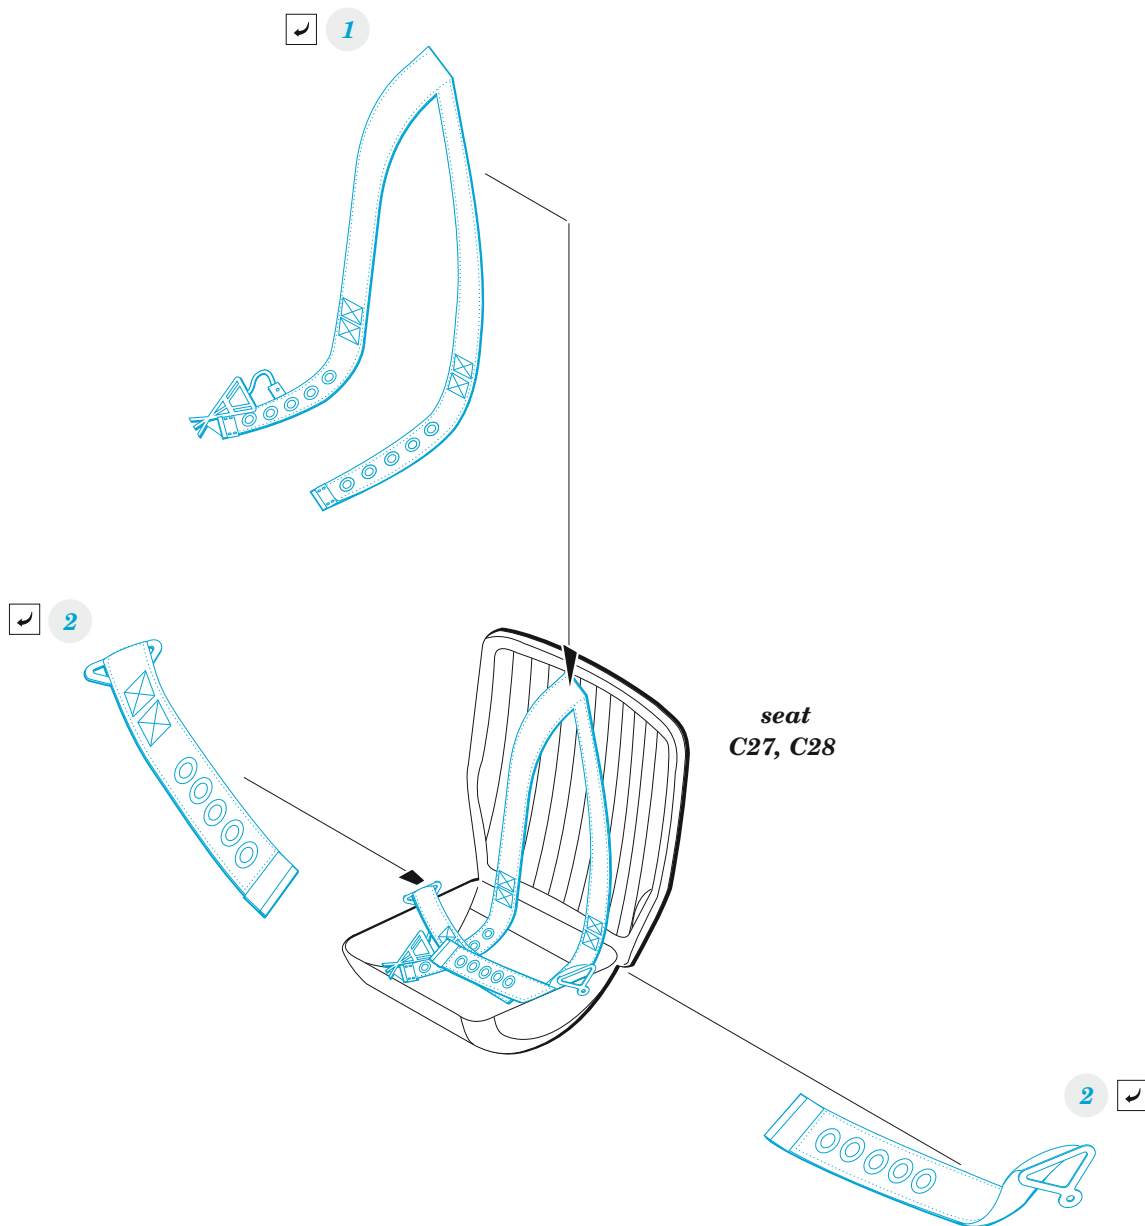

zoom **Yak-9K seatbelts STEEL**

eduard

33 340**1/32**

detail set for ICM 1/32 kit • sada detailů pro stavebnici ICM 1/32

-  APPLY EXPRESS MASK AND PAINT BEFORE GLUING
POUŽIT EXPRESS MASK NABARVIT PŘED SLEPENÍM
-  SYMMETRICAL ASSEMBLY
SYMETRICKÁ MONTÁŽ
-  REMOVE
ODSTRANIT
-  GRIND
OBROUSIT
-  DRILL HOLE
VRTÁT OTVOR
-  BEND
OHNOUT
-  OPTION
VOLBA
-  REPLACE
NAHRADIT
- 1** COLORED ETCHED PARTS
LEPTANÉ BAREVNÉ DÍLY
- 1** ETCHED PARTS
LEPTANÉ NEBAREVNÉ DÍLY
- 1** ORIGINAL KIT PARTS
PŮVODNÍ DÍLY STAVEBNICE

ORIGINAL KIT PARTS
PŮVODNÍ DÍLY STAVEBNICEPHOTO-ETCHED PARTS
LEPTANÉ DÍLYPARTS TO BE REMOVED
DÍLY K ODSTRANĚNÍFILL
TMELIT

Related products: 33 339 Yak-9K 1/32 + 32 1003 Yak-9K 1/32

Related products: 32 479 Yak-9K landing flaps 1/32