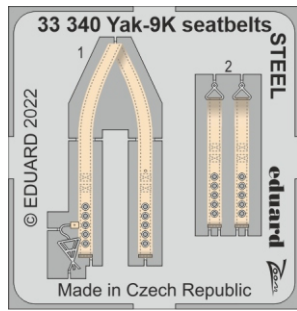

zoom **Yak-9K seatbelts STEEL**

eduard

33 340**1/32**

detail set for ICM 1/32 kit • sada detailů pro stavebnici ICM 1/32

-  APPLY EXPRESS MASK AND PAINT BEFORE GLUING
POUŽIT EXPRESS MASK NABARVIT PŘED SLEPENÍM
-  SYMMETRICAL ASSEMBLY
SYMETRICKÁ MONTÁŽ
-  REMOVE
ODSTRANIT
-  GRIND
OBROUSIT
-  DRILL HOLE
VRTÁT OTVOR
-  BEND
OHNOUT
-  OPTION
VOLBA
-  REPLACE
NAHRADIT
- 1** COLORED ETCHED PARTS
LEPTANÉ BAREVNÉ DÍLY
- 1** ETCHED PARTS
LEPTANÉ NEBAREVNÉ DÍLY
- 1** ORIGINAL KIT PARTS
PŮVODNÍ DÍLY STAVEBNICE

ORIGINAL KIT PARTS
PŮVODNÍ DÍLY STAVEBNICEPHOTO-ETCHED PARTS
LEPTANÉ DÍLYPARTS TO BE REMOVED
DÍLY K ODSTRANĚNÍFILL
TMELIT

Related products: 33 339 Yak-9K 1/32 + 32 1003 Yak-9K 1/32

Related products: 32 479 Yak-9K landing flaps 1/32