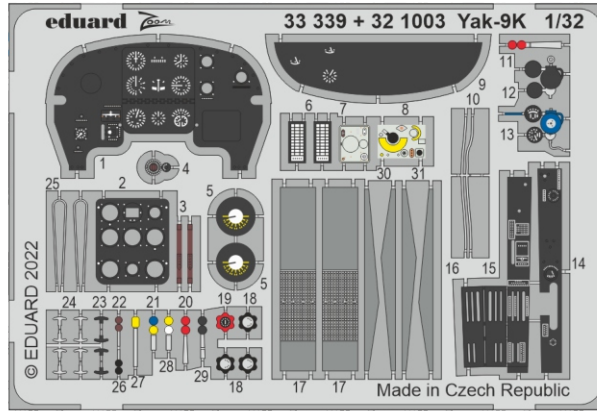

zoom **Yak-9K seatbelts STEEL**

eduard

33 340**1/32**

detail set for ICM 1/32 kit • sada detailů pro stavebnici ICM 1/32

-  APPLY EXPRESS MASK AND PAINT BEFORE GLUING
POUŽIT EXPRESS MASK NABARVIT PŘED SLEPENÍM
-  SYMMETRICAL ASSEMBLY
SYMETRICKÁ MONTÁŽ
-  REMOVE
ODSTRANIT
-  GRIND
OBROUSIT
-  DRILL HOLE
VRTÁT OTVOR
-  BEND
OHNOUT
-  OPTION
VOLBA
-  REPLACE
NAHRADIT
- 1** COLORED ETCHED PARTS
LEPTANÉ BAREVNÉ DÍLY
- 1** ETCHED PARTS
LEPTANÉ NEBAREVNÉ DÍLY
- 1** ORIGINAL KIT PARTS
PŮVODNÍ DÍLY STAVEBNICE

ORIGINAL KIT PARTS
PŮVODNÍ DÍLY STAVEBNICEPHOTO-ETCHED PARTS
LEPTANÉ DÍLYPARTS TO BE REMOVED
DÍLY K ODSTRANĚNÍFILL
TMELIT

Related products: 33 339 Yak-9K 1/32 + 32 1003 Yak-9K 1/32

Related products: 32 479 Yak-9K landing flaps 1/32