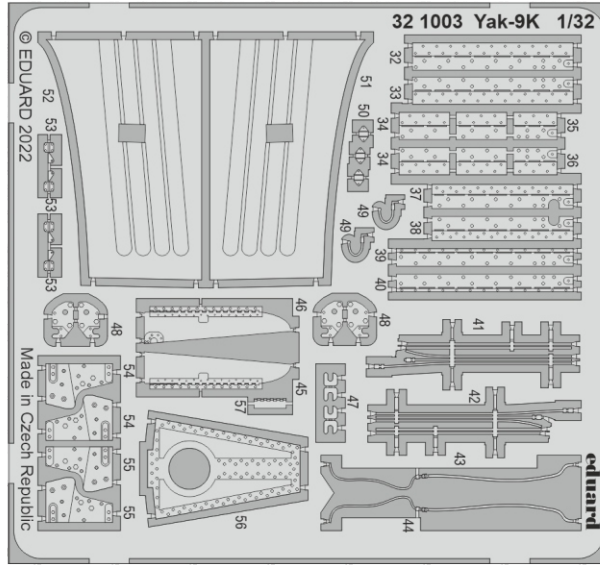

zoom **Yak-9K seatbelts STEEL**

eduard

33 340**1/32**

detail set for ICM 1/32 kit • sada detailů pro stavebnici ICM 1/32

-  APPLY EXPRESS MASK AND PAINT BEFORE GLUING
POUŽIT EXPRESS MASK NABARVIT PŘED SLEPENÍM
-  SYMMETRICAL ASSEMBLY
SYMETRICKÁ MONTÁŽ
-  REMOVE
ODSTRANIT
-  GRIND
OBROUSIT
-  DRILL HOLE
VRTÁT OTVOR
-  BEND
OHNOUT
-  OPTION
VOLBA
-  REPLACE
NAHRADIT
- 1** COLORED ETCHED PARTS
LEPTANÉ BAREVNÉ DÍLY
- 1** ETCHED PARTS
LEPTANÉ NEBAREVNÉ DÍLY
- 1** ORIGINAL KIT PARTS
PŮVODNÍ DÍLY STAVEBNICE

ORIGINAL KIT PARTS
PŮVODNÍ DÍLY STAVEBNICEPHOTO-ETCHED PARTS
LEPTANÉ DÍLYPARTS TO BE REMOVED
DÍLY K ODSTRANĚNÍFILL
TMELIT

Related products: 33 339 Yak-9K 1/32 + 32 1003 Yak-9K 1/32

Related products: 32 479 Yak-9K landing flaps 1/32