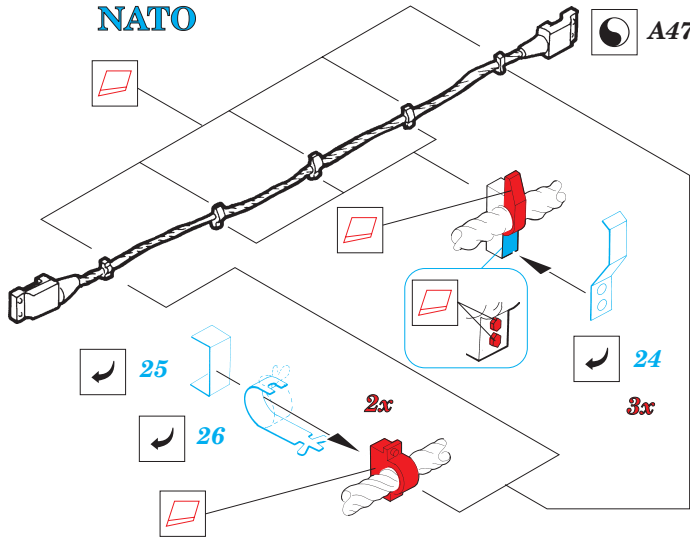

 ORIGINAL KIT PARTS
PŮVODNÍ DÍLY STAVEBNICE

 PHOTO-ETCHED PARTS
LEPTANÉ DÍLY

 PARTS TO BE REMOVED
DÍLY K ODSTRANĚNÍ

NATO

DESERT

IF B31 IS NOT USED

B13

TRANSPARENT PART