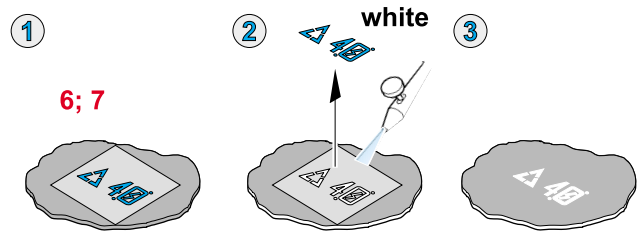

REFERENCES:

OSPREY MILITARY NEW VANGUARD #23
EUROPA MILITARIA #29