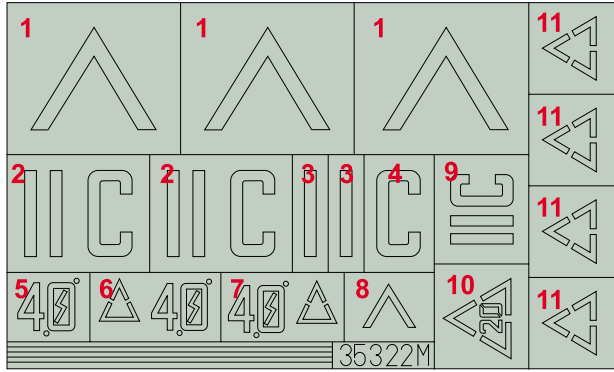

REFERENCES:

OSPREY MILITARY NEW VANGUARD #23
EUROPA MILITARIA #29