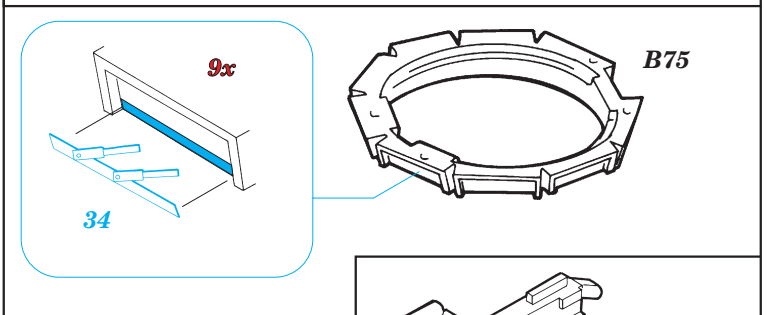

 ORIGINAL KIT PARTS
PŮVODNÍ DÍLY STAVEBNICE

 PHOTO-ETCHED PARTS
LEPTANÉ DÍLY

 PARTS TO BE REMOVED
DÍLY K ODSTRANĚNÍ

NATO

DESERT

IF B31 IS NOT USED

B13

TRANSPARENT PART