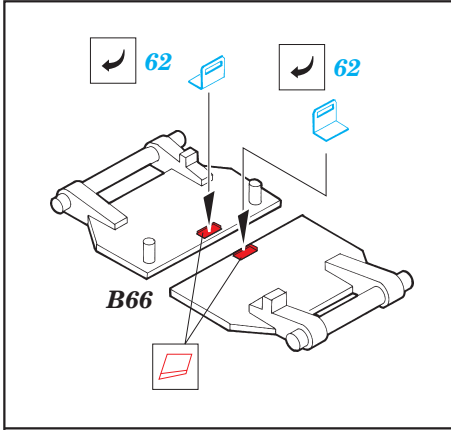

 ORIGINAL KIT PARTS
PŮVODNÍ DÍLY STAVEBNICE

 PHOTO-ETCHED PARTS
LEPTANÉ DÍLY

 PARTS TO BE REMOVED
DÍLY K ODSTRANĚNÍ

NATO

DESERT

IF B31 IS NOT USED

B13

TRANSPARENT PART