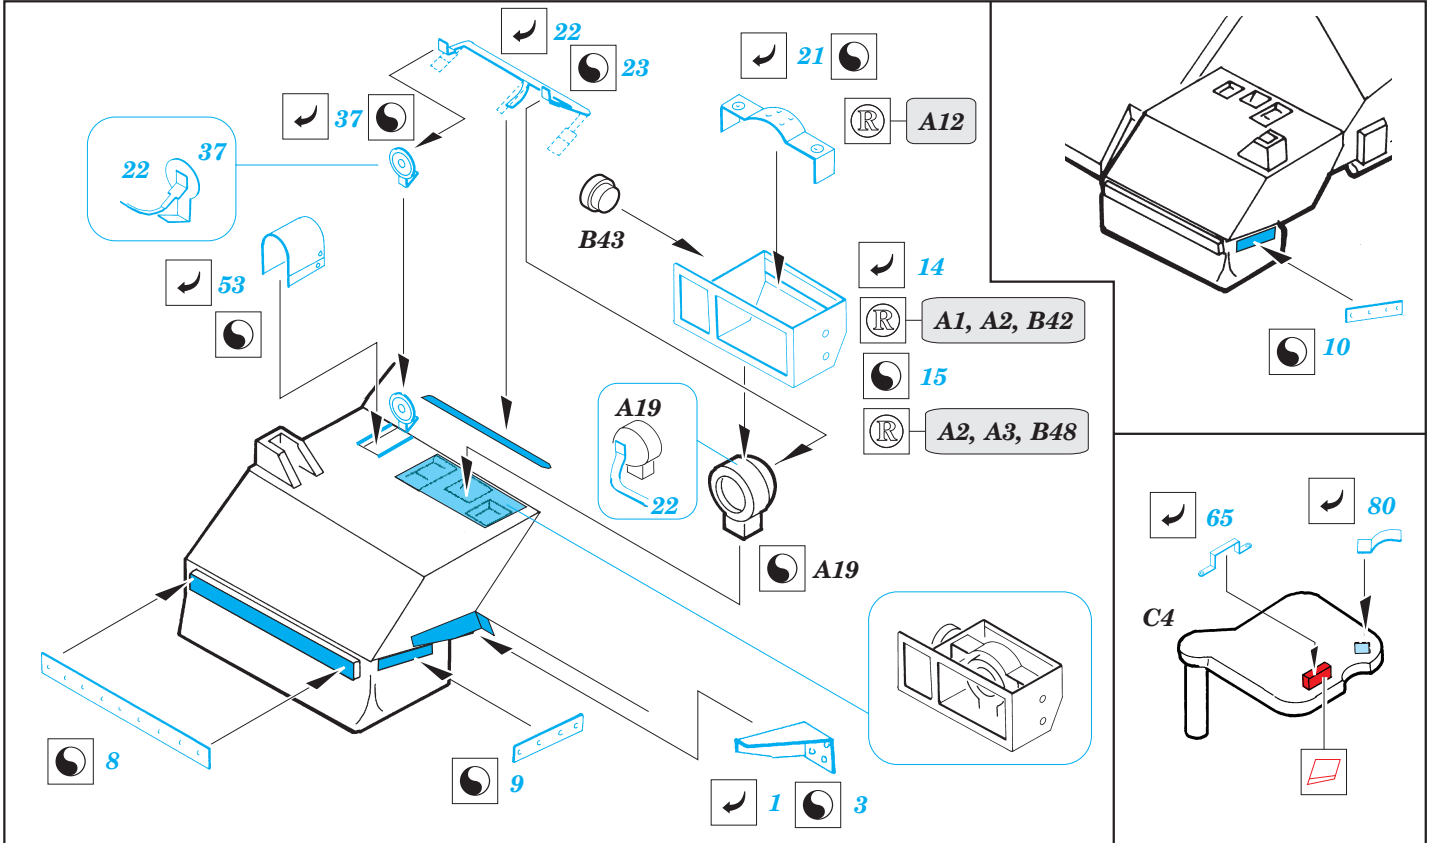

Challenger I Mk.3

eduard

35 332

1/35 scale detail set for Tamiya kit • sada detailů pro model Tamiya 1/35

-  SYMMETRICAL ASSEMBLY
SYMETRICKÁ MONTÁ
-  REMOVE
ODSTRANIT
-  BEND
OHNOUT
-  REPLACE
NAHRADIT
-  GRIND
OBROUSIT
-  OPTION
VOLBA

 ORIGINAL KIT PARTS
PŮVODNÍ DÍLY STAVEBNICE

 PHOTO-ETCHED PARTS
LEPTANÉ DÍLY

 PARTS TO BE REMOVED
DÍLY K ODSTRANĚNÍ

NATO

DESERT

IF B31 IS NOT USED

B13

TRANSPARENT PART