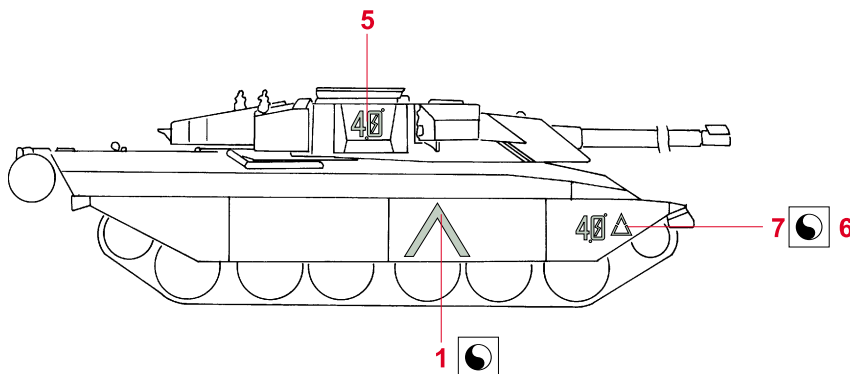

Desert version