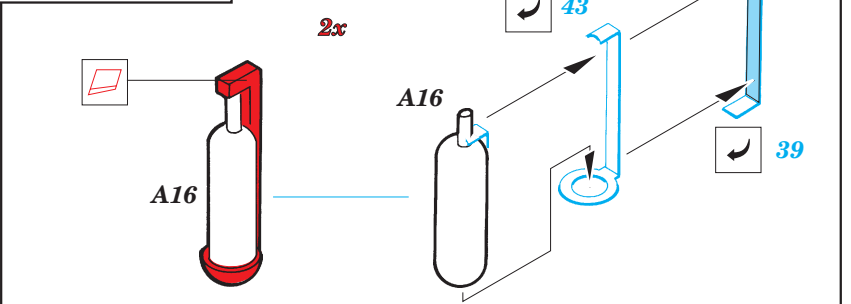

Challenger I Mk.3

eduard

35 332

1/35 scale detail set for Tamiya kit • sada detailů pro model Tamiya 1/35

-  SYMMETRICAL ASSEMBLY
SYMETRICKÁ MONTÁ
-  REMOVE
ODSTRANIT
-  BEND
OHNOUT
-  REPLACE
NAHRADIT
-  GRIND
OBROUSIT
-  OPTION
VOLBA

 ORIGINAL KIT PARTS
PŮVODNÍ DÍLY STAVEBNICE

 PHOTO-ETCHED PARTS
LEPTANÉ DÍLY

 PARTS TO BE REMOVED
DÍLY K ODSTRANĚNÍ

NATO

DESERT

IF B31 IS NOT USED

B13

TRANSPARENT PART