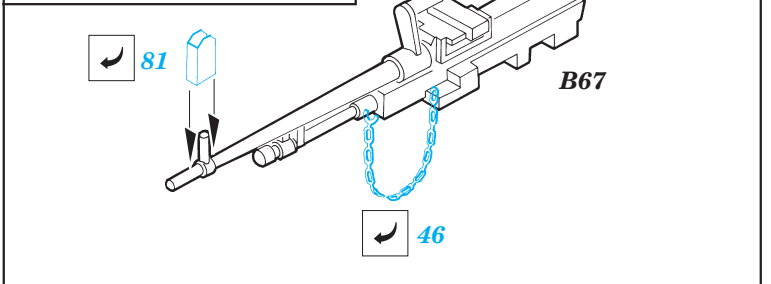

 ORIGINAL KIT PARTS
PŮVODNÍ DÍLY STAVEBNICE

 PHOTO-ETCHED PARTS
LEPTANÉ DÍLY

 PARTS TO BE REMOVED
DÍLY K ODSTRANĚNÍ

NATO

DESERT

IF B31 IS NOT USED

B13

TRANSPARENT PART