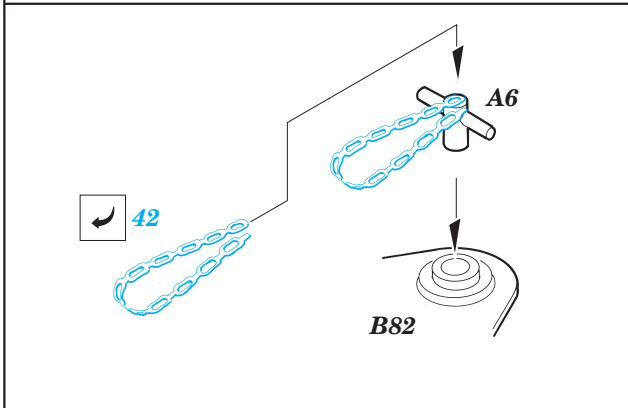

Challenger I Mk.3

eduard

35 332

1/35 scale detail set for Tamiya kit • sada detailů pro model Tamiya 1/35

-  SYMMETRICAL ASSEMBLY
SYMETRICKÁ MONTÁ
-  REMOVE
ODSTRANIT
-  BEND
OHNOUT
-  REPLACE
NAHRADIT
-  GRIND
OBROUSIT
-  OPTION
VOLBA

 ORIGINAL KIT PARTS
PŮVODNÍ DÍLY STAVEBNICE

 PHOTO-ETCHED PARTS
LEPTANÉ DÍLY

 PARTS TO BE REMOVED
DÍLY K ODSTRANĚNÍ

NATO

DESERT

IF B31 IS NOT USED

B13

TRANSPARENT PART

REFERENCES:

OSPREY MILITARY NEW VANGUARD #23
EUROPA MILITARIA #29

Desert version

NATO version

Desert version