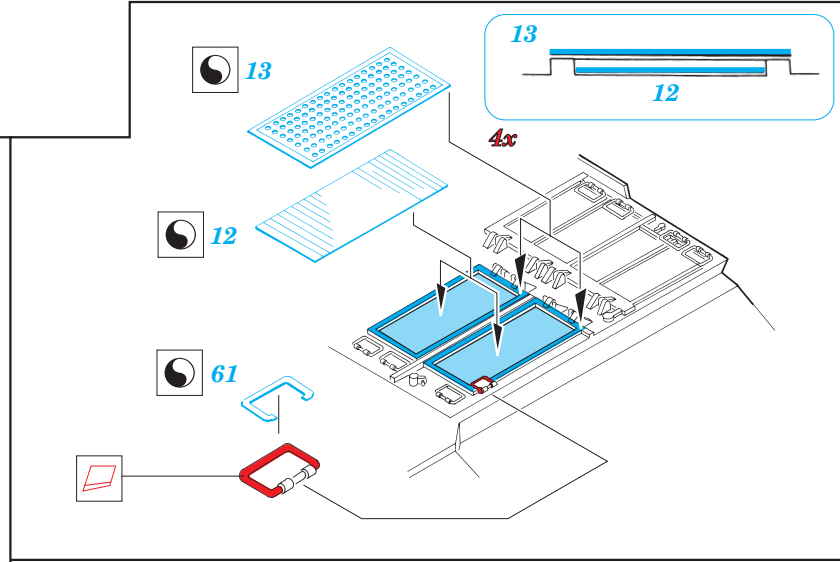

 ORIGINAL KIT PARTS
PŮVODNÍ DÍLY STAVEBNICE

 PHOTO-ETCHED PARTS
LEPTANÉ DÍLY

 PARTS TO BE REMOVED
DÍLY K ODSTRANĚNÍ

NATO

DESERT

IF B31 IS NOT USED

B13

TRANSPARENT PART