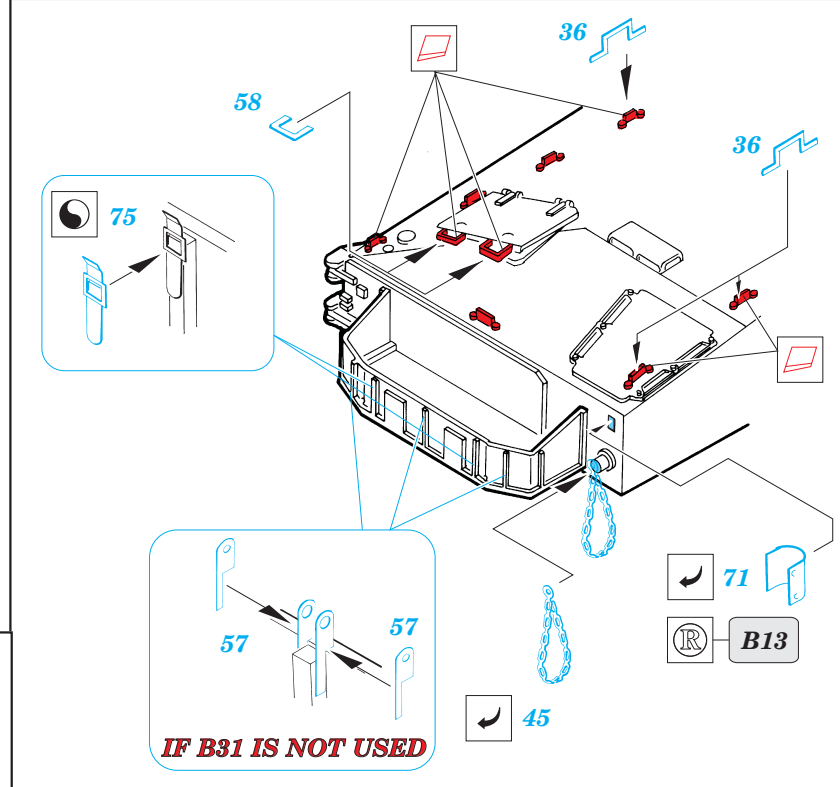

 ORIGINAL KIT PARTS
PŮVODNÍ DÍLY STAVEBNICE

 PHOTO-ETCHED PARTS
LEPTANÉ DÍLY

 PARTS TO BE REMOVED
DÍLY K ODSTRANĚNÍ

NATO

DESERT

IF B31 IS NOT USED

B13

TRANSPARENT PART