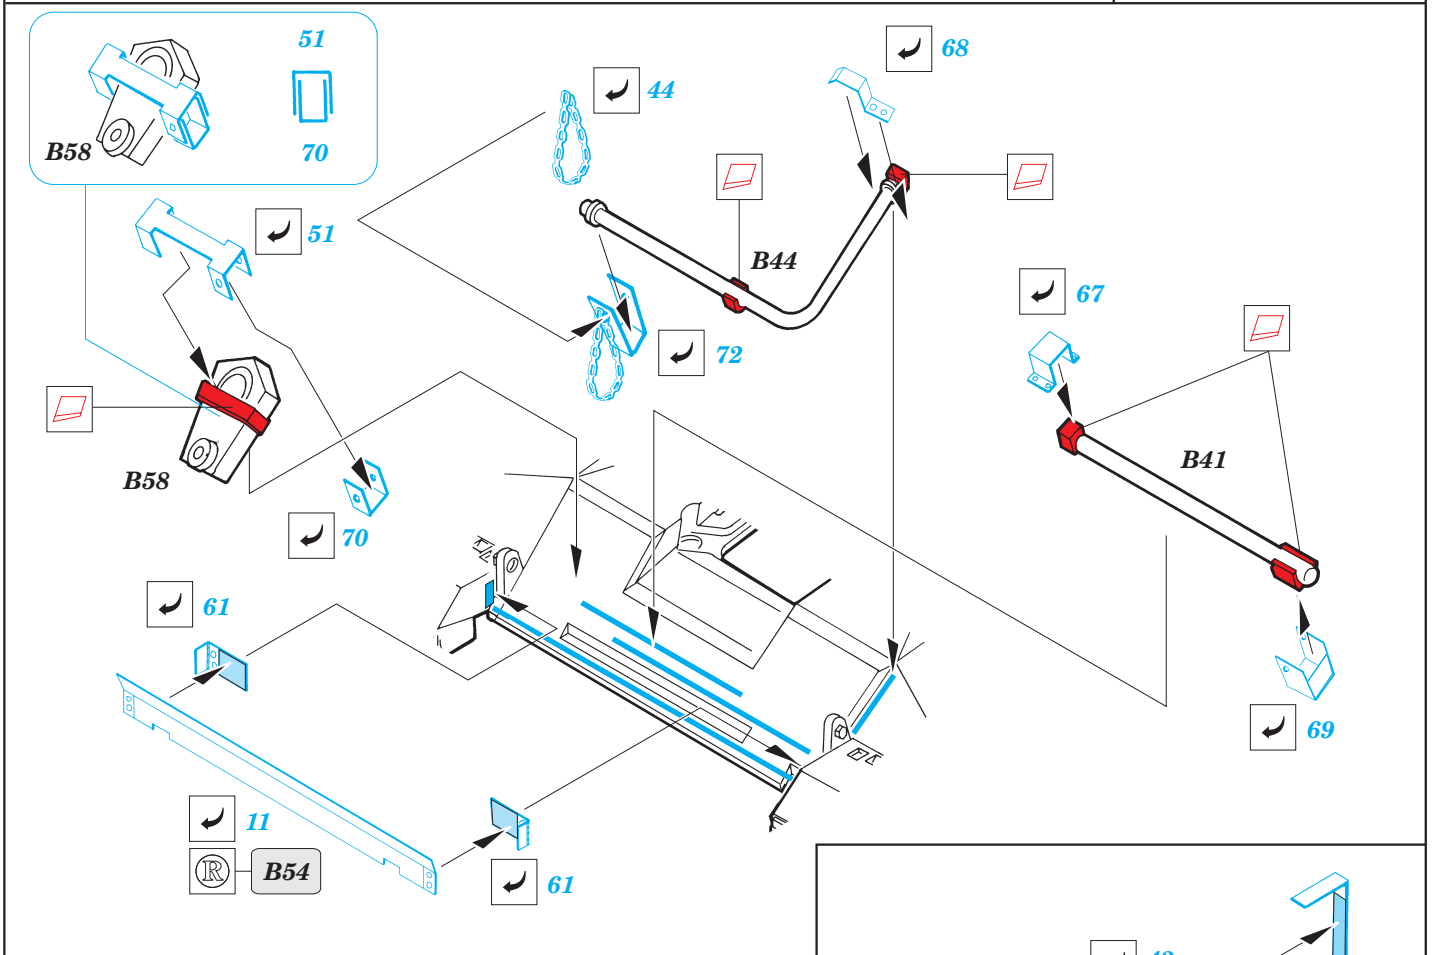

Challenger I Mk.3

eduard

35 332

1/35 scale detail set for Tamiya kit • sada detailů pro model Tamiya 1/35

-  SYMMETRICAL ASSEMBLY
SYMETRICKÁ MONTÁ
-  REMOVE
ODSTRANIT
-  BEND
OHNOUT
-  REPLACE
NAHRADIT
-  GRIND
OBROUSIT
-  OPTION
VOLBA

 ORIGINAL KIT PARTS
PŮVODNÍ DÍLY STAVEBNICE

 PHOTO-ETCHED PARTS
LEPTANÉ DÍLY

 PARTS TO BE REMOVED
DÍLY K ODSTRANĚNÍ

NATO

DESERT

IF B31 IS NOT USED

B13

TRANSPARENT PART

REFERENCES:

OSPREY MILITARY NEW VANGUARD #23
EUROPA MILITARIA #29

Desert version

NATO version

Desert version