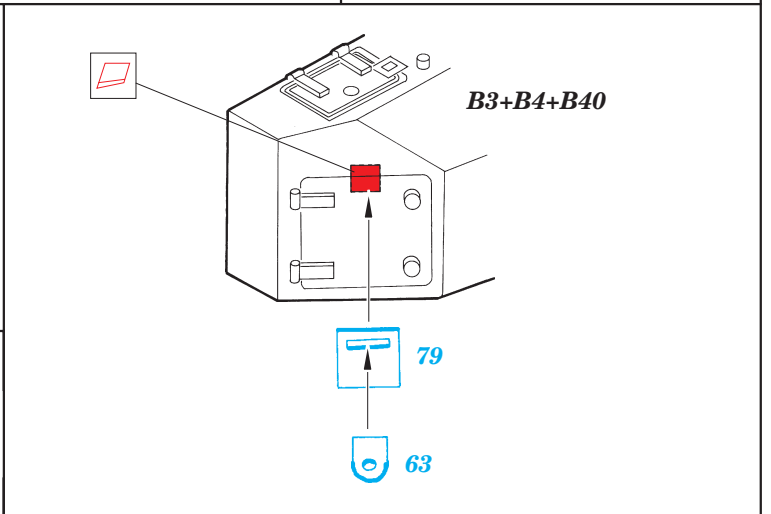

 ORIGINAL KIT PARTS
PŮVODNÍ DÍLY STAVEBNICE

 PHOTO-ETCHED PARTS
LEPTANÉ DÍLY

 PARTS TO BE REMOVED
DÍLY K ODSTRANĚNÍ

NATO

DESERT

IF B31 IS NOT USED

B13

TRANSPARENT PART