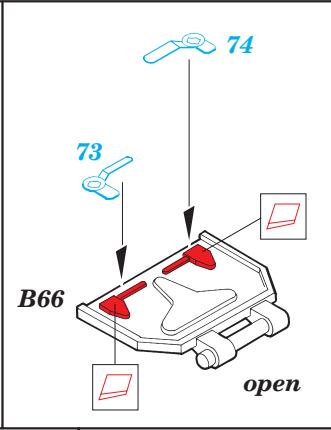

 ORIGINAL KIT PARTS
PŮVODNÍ DÍLY STAVEBNICE

 PHOTO-ETCHED PARTS
LEPTANÉ DÍLY

 PARTS TO BE REMOVED
DÍLY K ODSTRANĚNÍ

NATO

DESERT

IF B31 IS NOT USED

B13

TRANSPARENT PART