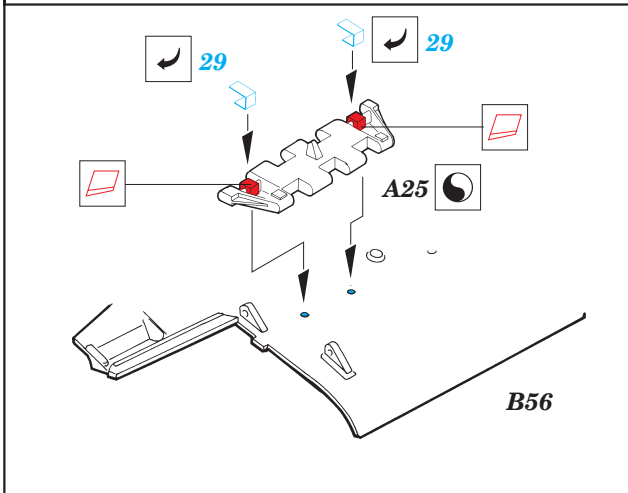

Challenger I Mk.3

eduard

35 332

1/35 scale detail set for Tamiya kit • sada detailů pro model Tamiya 1/35

-  SYMMETRICAL ASSEMBLY
SYMETRICKÁ MONTÁ
-  REMOVE
ODSTRANIT
-  BEND
OHNOUT
-  REPLACE
NAHRADIT
-  GRIND
OBROUSIT
-  OPTION
VOLBA

 ORIGINAL KIT PARTS
PŮVODNÍ DÍLY STAVEBNICE

 PHOTO-ETCHED PARTS
LEPTANÉ DÍLY

 PARTS TO BE REMOVED
DÍLY K ODSTRANĚNÍ

NATO

DESERT

IF B31 IS NOT USED

B13

TRANSPARENT PART