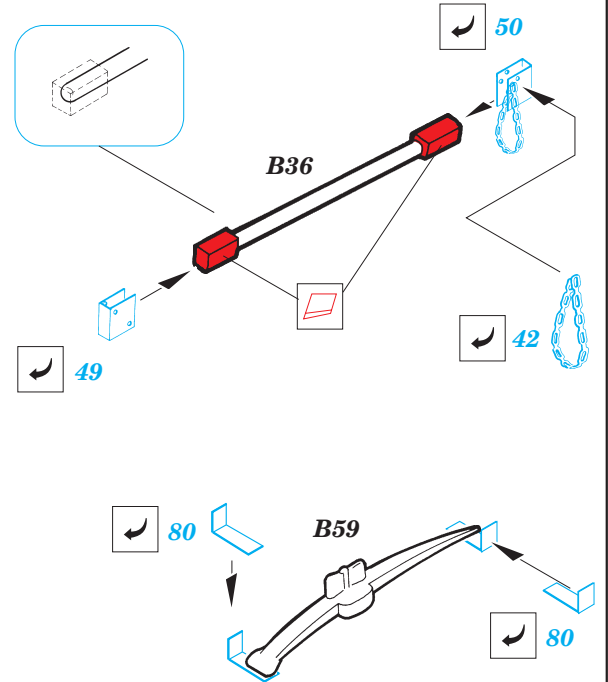

 ORIGINAL KIT PARTS
PŮVODNÍ DÍLY STAVEBNICE

 PHOTO-ETCHED PARTS
LEPTANÉ DÍLY

 PARTS TO BE REMOVED
DÍLY K ODSTRANĚNÍ

NATO

DESERT

IF B31 IS NOT USED

B13

TRANSPARENT PART