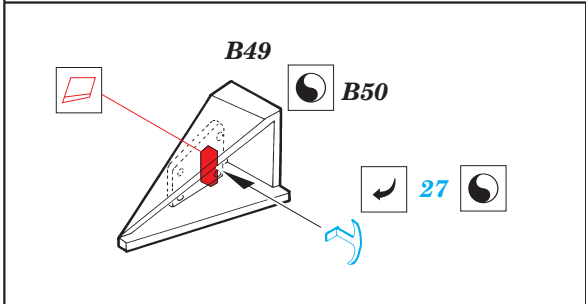

Challenger I Mk.3

eduard

35 332

1/35 scale detail set for Tamiya kit • sada detailů pro model Tamiya 1/35

-  SYMMETRICAL ASSEMBLY
SYMETRICKÁ MONTÁ
-  REMOVE
ODSTRANIT
-  BEND
OHNOUT
-  REPLACE
NAHRADIT
-  GRIND
OBROUSIT
-  OPTION
VOLBA

 ORIGINAL KIT PARTS
PŮVODNÍ DÍLY STAVEBNICE

 PHOTO-ETCHED PARTS
LEPTANÉ DÍLY

 PARTS TO BE REMOVED
DÍLY K ODSTRANĚNÍ

NATO

DESERT

IF B31 IS NOT USED

B13

TRANSPARENT PART