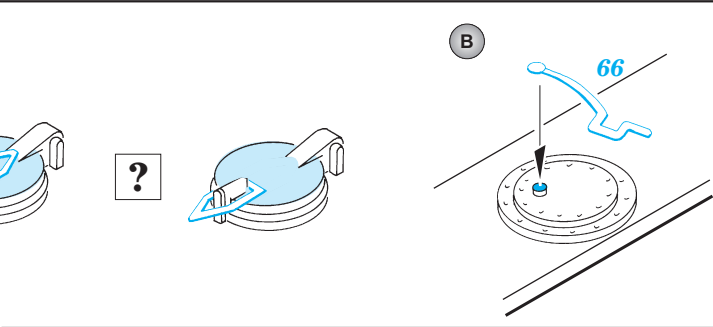

 ORIGINAL KIT PARTS
PŮVODNÍ DÍLY STAVEBNICE

 PHOTO-ETCHED PARTS
LEPTANÉ DÍLY

 PARTS TO BE REMOVED
DÍLY K ODSTRANĚNÍ

NATO

DESERT

IF B31 IS NOT USED

B13

TRANSPARENT PART