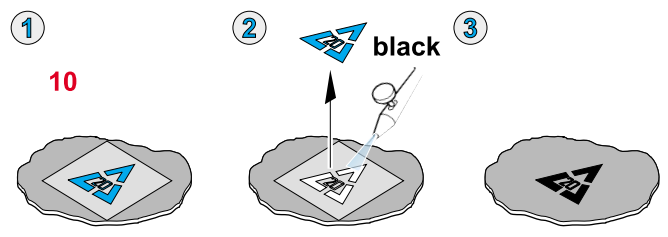

REFERENCES:

OSPREY MILITARY NEW VANGUARD #23
EUROPA MILITARIA #29