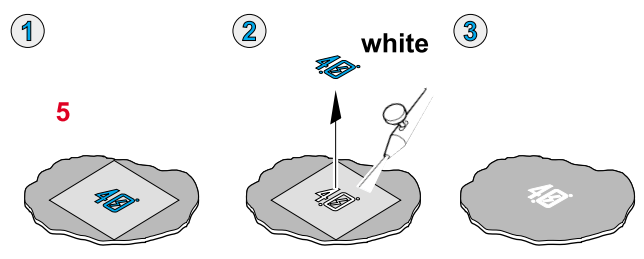

REFERENCES:

OSPREY MILITARY NEW VANGUARD #23
EUROPA MILITARIA #29