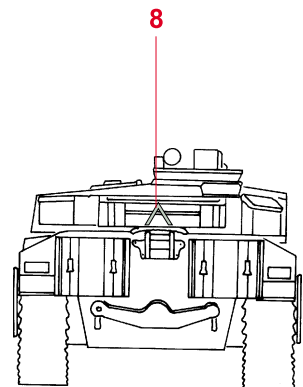

Desert version