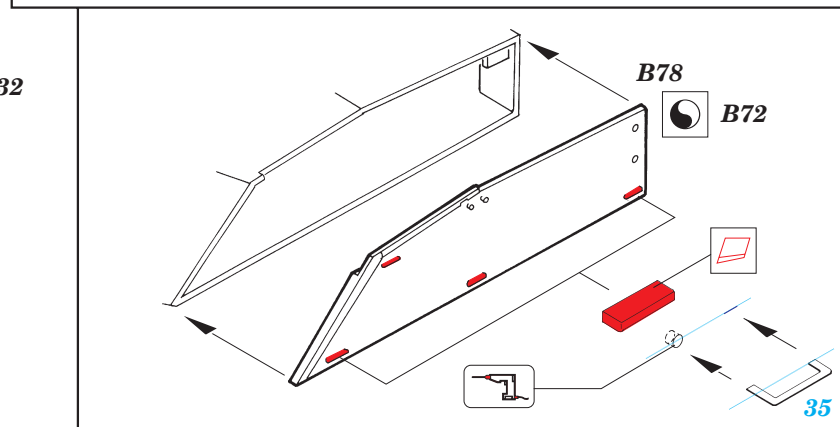

 ORIGINAL KIT PARTS
PŮVODNÍ DÍLY STAVEBNICE

 PHOTO-ETCHED PARTS
LEPTANÉ DÍLY

 PARTS TO BE REMOVED
DÍLY K ODSTRANĚNÍ

NATO

DESERT

IF B31 IS NOT USED

B13

TRANSPARENT PART