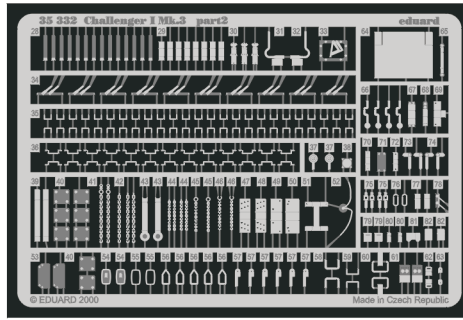

Challenger I Mk.3

eduard

35 332

1/35 scale detail set for Tamiya kit • sada detailů pro model Tamiya 1/35

-  SYMMETRICAL ASSEMBLY
SYMETRICKÁ MONTÁ
-  REMOVE
ODSTRANIT
-  BEND
OHNOUT
-  REPLACE
NAHRADIT
-  GRIND
OBROUSIT
-  OPTION
VOLBA

 ORIGINAL KIT PARTS
PŮVODNÍ DÍLY STAVEBNICE

 PHOTO-ETCHED PARTS
LEPTANÉ DÍLY

 PARTS TO BE REMOVED
DÍLY K ODSTRANĚNÍ

NATO

DESERT

IF B31 IS NOT USED

B13

TRANSPARENT PART