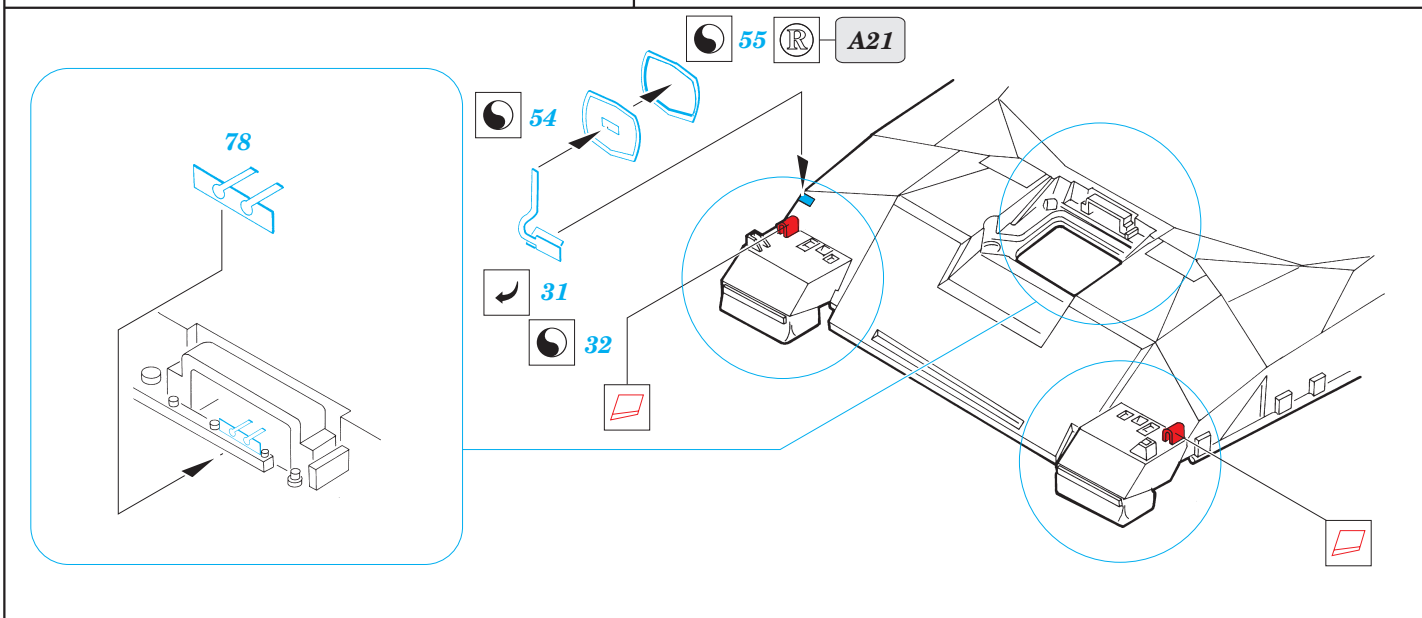

Challenger I Mk.3

eduard

35 332

1/35 scale detail set for Tamiya kit • sada detailů pro model Tamiya 1/35

-  SYMMETRICAL ASSEMBLY
SYMETRICKÁ MONTÁ
-  REMOVE
ODSTRANIT
-  BEND
OHNOUT
-  REPLACE
NAHRADIT
-  GRIND
OBROUSIT
-  OPTION
VOLBA

 ORIGINAL KIT PARTS
PŮVODNÍ DÍLY STAVEBNICE

 PHOTO-ETCHED PARTS
LEPTANÉ DÍLY

 PARTS TO BE REMOVED
DÍLY K ODSTRANĚNÍ

NATO

DESERT

IF B31 IS NOT USED

B13

TRANSPARENT PART