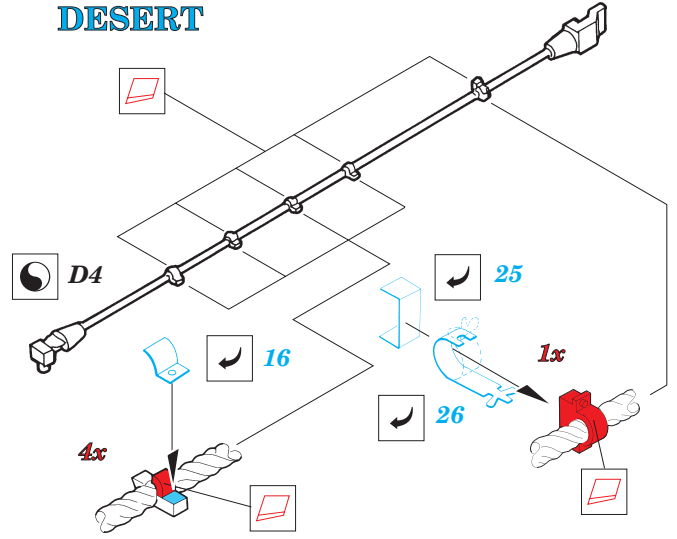

 ORIGINAL KIT PARTS
PŮVODNÍ DÍLY STAVEBNICE

 PHOTO-ETCHED PARTS
LEPTANÉ DÍLY

 PARTS TO BE REMOVED
DÍLY K ODSTRANĚNÍ

NATO

DESERT

IF B31 IS NOT USED

B13

TRANSPARENT PART