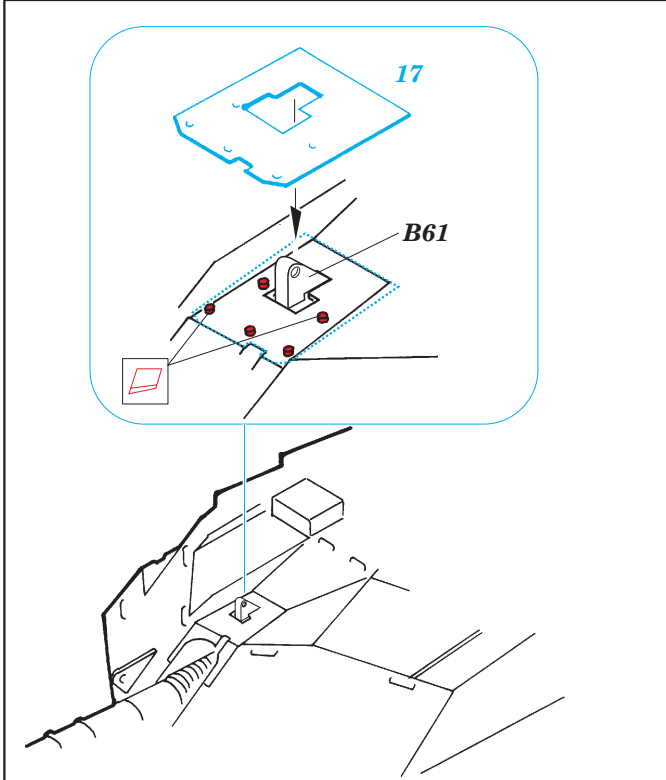

Challenger I Mk.3

eduard

35 332

1/35 scale detail set for Tamiya kit • sada detailů pro model Tamiya 1/35

-  SYMMETRICAL ASSEMBLY
SYMETRICKÁ MONTÁ
-  REMOVE
ODSTRANIT
-  BEND
OHNOUT
-  REPLACE
NAHRADIT
-  GRIND
OBROUSIT
-  OPTION
VOLBA

 ORIGINAL KIT PARTS
PŮVODNÍ DÍLY STAVEBNICE

 PHOTO-ETCHED PARTS
LEPTANÉ DÍLY

 PARTS TO BE REMOVED
DÍLY K ODSTRANĚNÍ

NATO

DESERT

IF B31 IS NOT USED

B13

TRANSPARENT PART