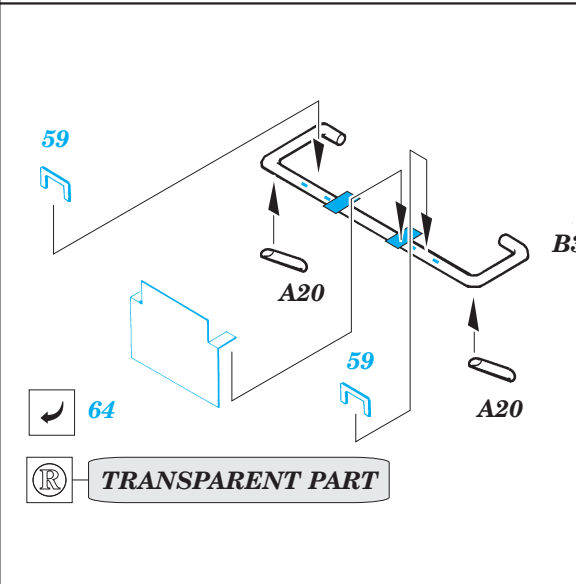

 ORIGINAL KIT PARTS
PŮVODNÍ DÍLY STAVEBNICE

 PHOTO-ETCHED PARTS
LEPTANÉ DÍLY

 PARTS TO BE REMOVED
DÍLY K ODSTRANĚNÍ

NATO

DESERT

IF B31 IS NOT USED

B13

TRANSPARENT PART