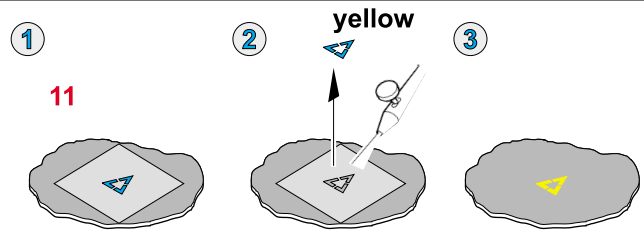

REFERENCES:

OSPREY MILITARY NEW VANGUARD #23
EUROPA MILITARIA #29