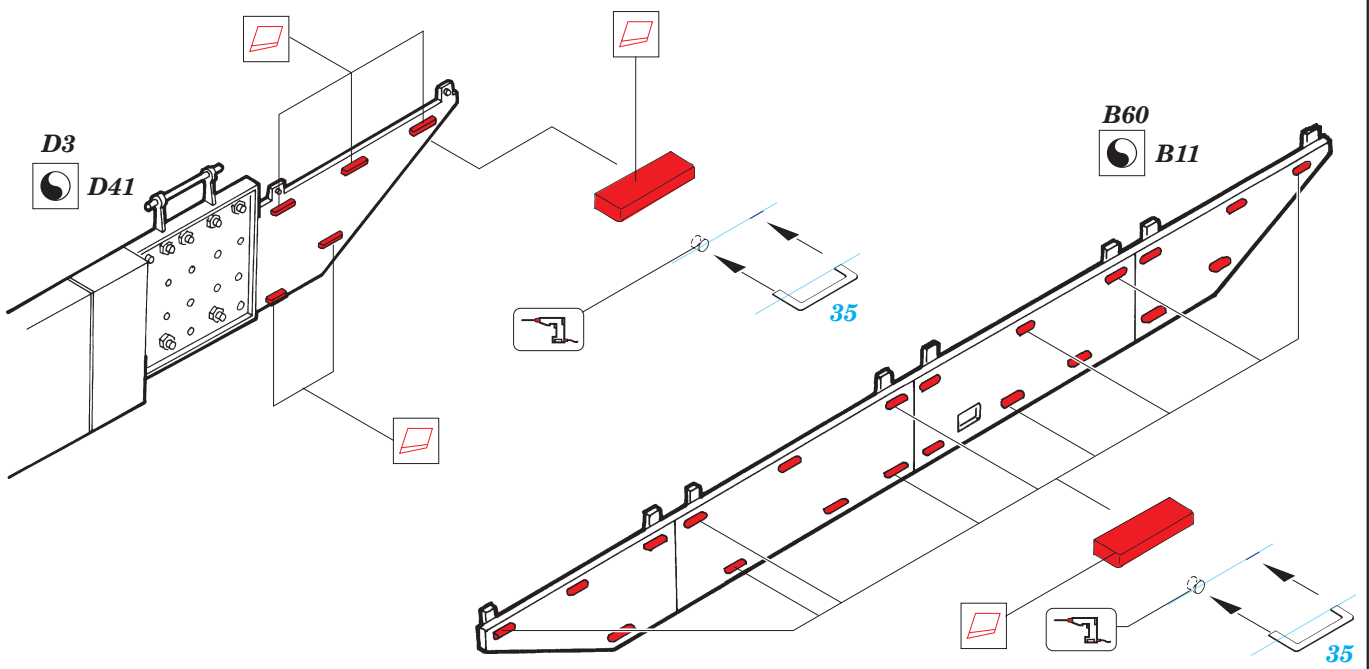

 ORIGINAL KIT PARTS
PŮVODNÍ DÍLY STAVEBNICE

 PHOTO-ETCHED PARTS
LEPTANÉ DÍLY

 PARTS TO BE REMOVED
DÍLY K ODSTRANĚNÍ

NATO

DESERT

IF B31 IS NOT USED

B13

TRANSPARENT PART