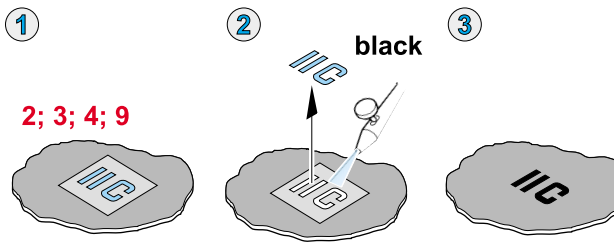

REFERENCES:

OSPREY MILITARY NEW VANGUARD #23
EUROPA MILITARIA #29