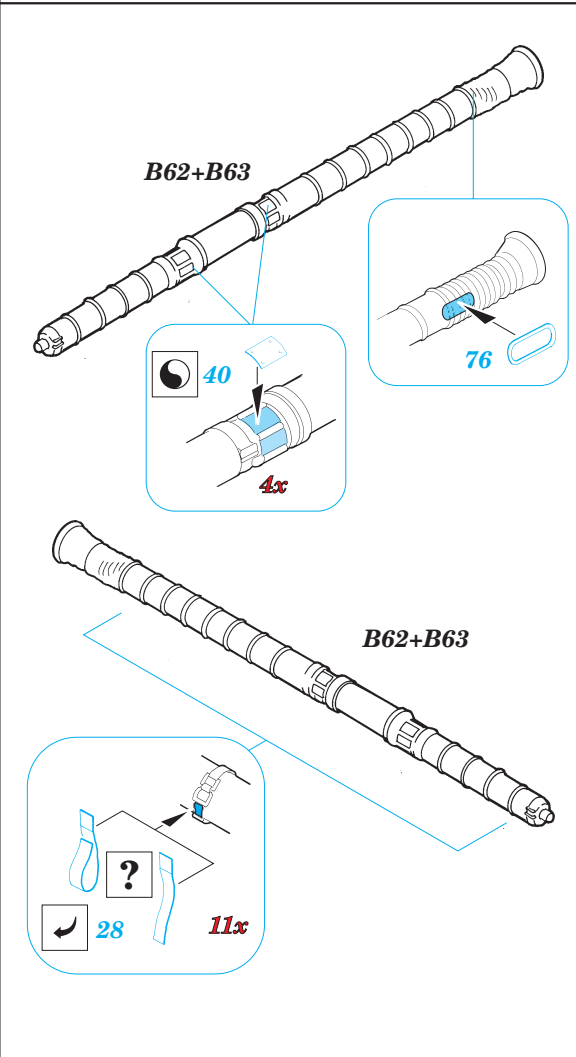

Challenger I Mk.3

eduard

35 332

1/35 scale detail set for Tamiya kit • sada detailů pro model Tamiya 1/35

-  SYMMETRICAL ASSEMBLY
SYMETRICKÁ MONTÁ
-  REMOVE
ODSTRANIT
-  BEND
OHNOUT
-  REPLACE
NAHRADIT
-  GRIND
OBROUSIT
-  OPTION
VOLBA

 ORIGINAL KIT PARTS
PŮVODNÍ DÍLY STAVEBNICE

 PHOTO-ETCHED PARTS
LEPTANÉ DÍLY

 PARTS TO BE REMOVED
DÍLY K ODSTRANĚNÍ

NATO

DESERT

IF B31 IS NOT USED

B13

TRANSPARENT PART

REFERENCES:

OSPREY MILITARY NEW VANGUARD #23
EUROPA MILITARIA #29

Desert version

NATO version

Desert version