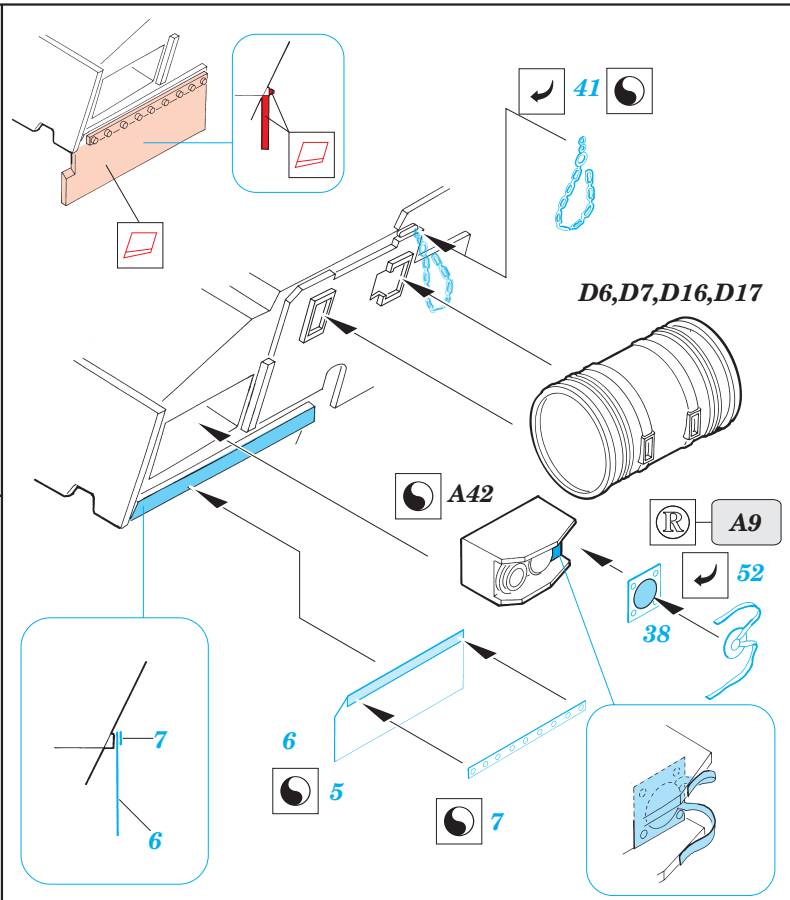

Challenger I Mk.3

eduard

35 332

1/35 scale detail set for Tamiya kit • sada detailů pro model Tamiya 1/35

-  SYMMETRICAL ASSEMBLY
SYMETRICKÁ MONTÁ
-  REMOVE
ODSTRANIT
-  BEND
OHNOUT
-  REPLACE
NAHRADIT
-  GRIND
OBROUSIT
-  OPTION
VOLBA

 ORIGINAL KIT PARTS
PŮVODNÍ DÍLY STAVEBNICE

 PHOTO-ETCHED PARTS
LEPTANÉ DÍLY

 PARTS TO BE REMOVED
DÍLY K ODSTRANĚNÍ

NATO

DESERT

IF B31 IS NOT USED

B13

TRANSPARENT PART

REFERENCES:

OSPREY MILITARY NEW VANGUARD #23
EUROPA MILITARIA #29

Desert version

NATO version

Desert version