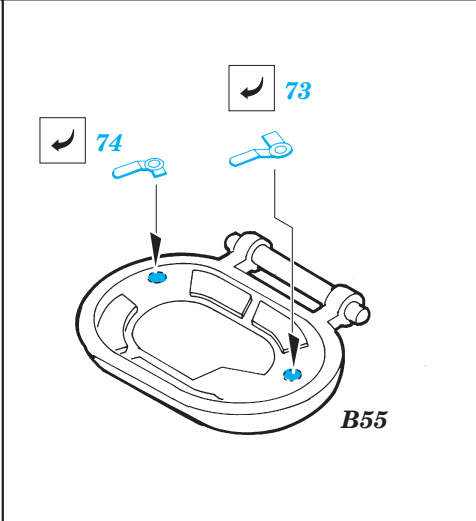

Challenger I Mk.3

eduard

35 332

1/35 scale detail set for Tamiya kit • sada detailů pro model Tamiya 1/35

-  SYMMETRICAL ASSEMBLY
SYMETRICKÁ MONTÁ
-  REMOVE
ODSTRANIT
-  BEND
OHNOUT
-  REPLACE
NAHRADIT
-  GRIND
OBROUSIT
-  OPTION
VOLBA

 ORIGINAL KIT PARTS
PŮVODNÍ DÍLY STAVEBNICE

 PHOTO-ETCHED PARTS
LEPTANÉ DÍLY

 PARTS TO BE REMOVED
DÍLY K ODSTRANĚNÍ

NATO

DESERT

IF B31 IS NOT USED

B13

TRANSPARENT PART