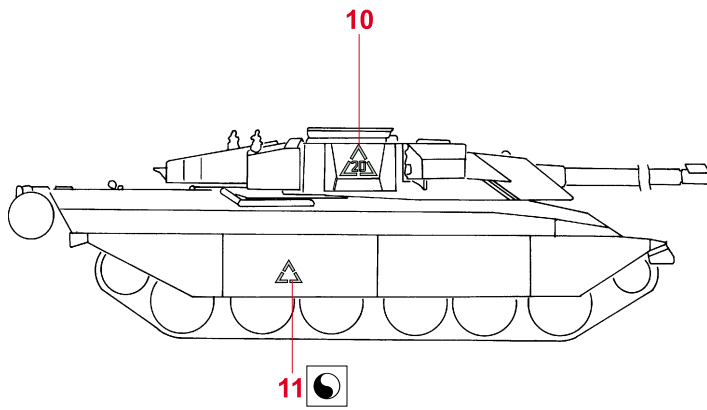

NATO version