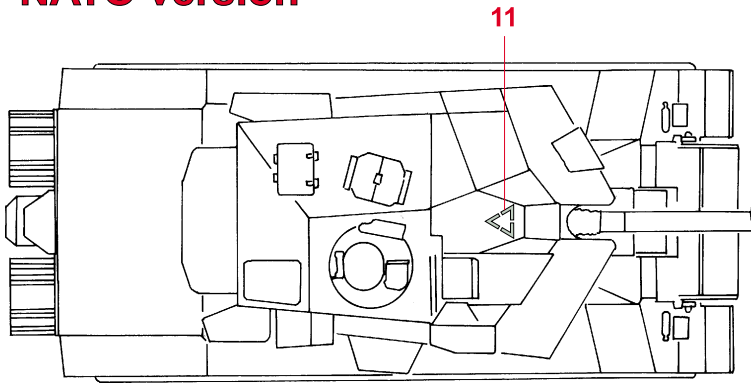

NATO version