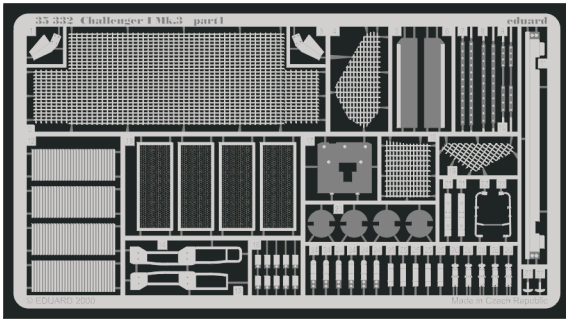

Challenger I Mk.3

eduard

35 332

1/35 scale detail set for Tamiya kit • sada detailů pro model Tamiya 1/35

-  SYMMETRICAL ASSEMBLY
SYMETRICKÁ MONTÁ
-  REMOVE
ODSTRANIT
-  BEND
OHNOUT
-  REPLACE
NAHRADIT
-  GRIND
OBROUSIT
-  OPTION
VOLBA

 ORIGINAL KIT PARTS
PŮVODNÍ DÍLY STAVEBNICE

 PHOTO-ETCHED PARTS
LEPTANÉ DÍLY

 PARTS TO BE REMOVED
DÍLY K ODSTRANĚNÍ

NATO

DESERT

IF B31 IS NOT USED

B13

TRANSPARENT PART