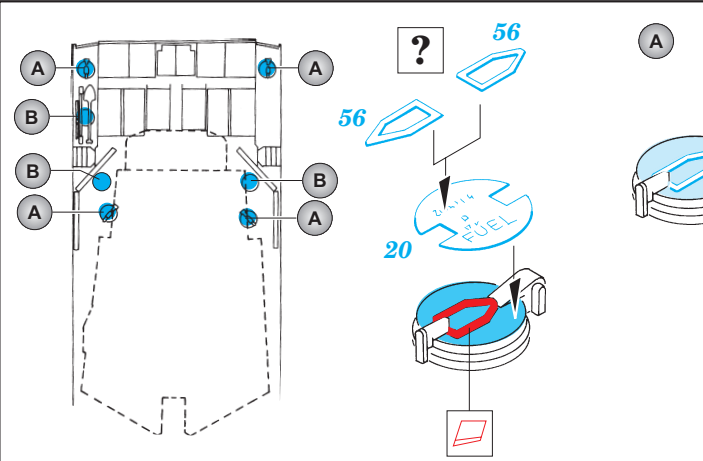

 ORIGINAL KIT PARTS
PŮVODNÍ DÍLY STAVEBNICE

 PHOTO-ETCHED PARTS
LEPTANÉ DÍLY

 PARTS TO BE REMOVED
DÍLY K ODSTRANĚNÍ

NATO

DESERT

IF B31 IS NOT USED

B13

TRANSPARENT PART