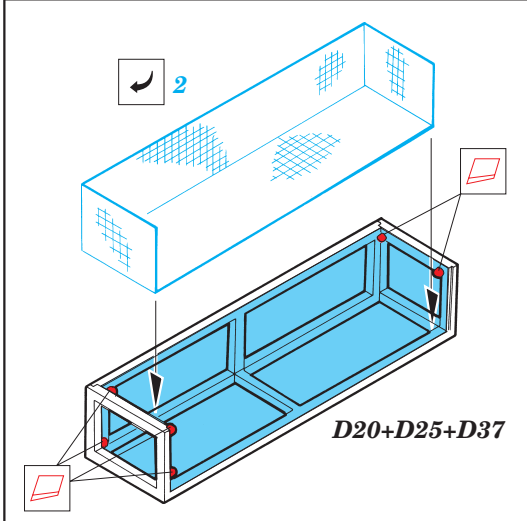

Challenger I Mk.3

eduard

35 332

1/35 scale detail set for Tamiya kit • sada detailů pro model Tamiya 1/35

-  SYMMETRICAL ASSEMBLY
SYMETRICKÁ MONTÁ
-  REMOVE
ODSTRANIT
-  BEND
OHNOUT
-  REPLACE
NAHRADIT
-  GRIND
OBROUSIT
-  OPTION
VOLBA

 ORIGINAL KIT PARTS
PŮVODNÍ DÍLY STAVEBNICE

 PHOTO-ETCHED PARTS
LEPTANÉ DÍLY

 PARTS TO BE REMOVED
DÍLY K ODSTRANĚNÍ

NATO

DESERT

IF B31 IS NOT USED

B13

TRANSPARENT PART