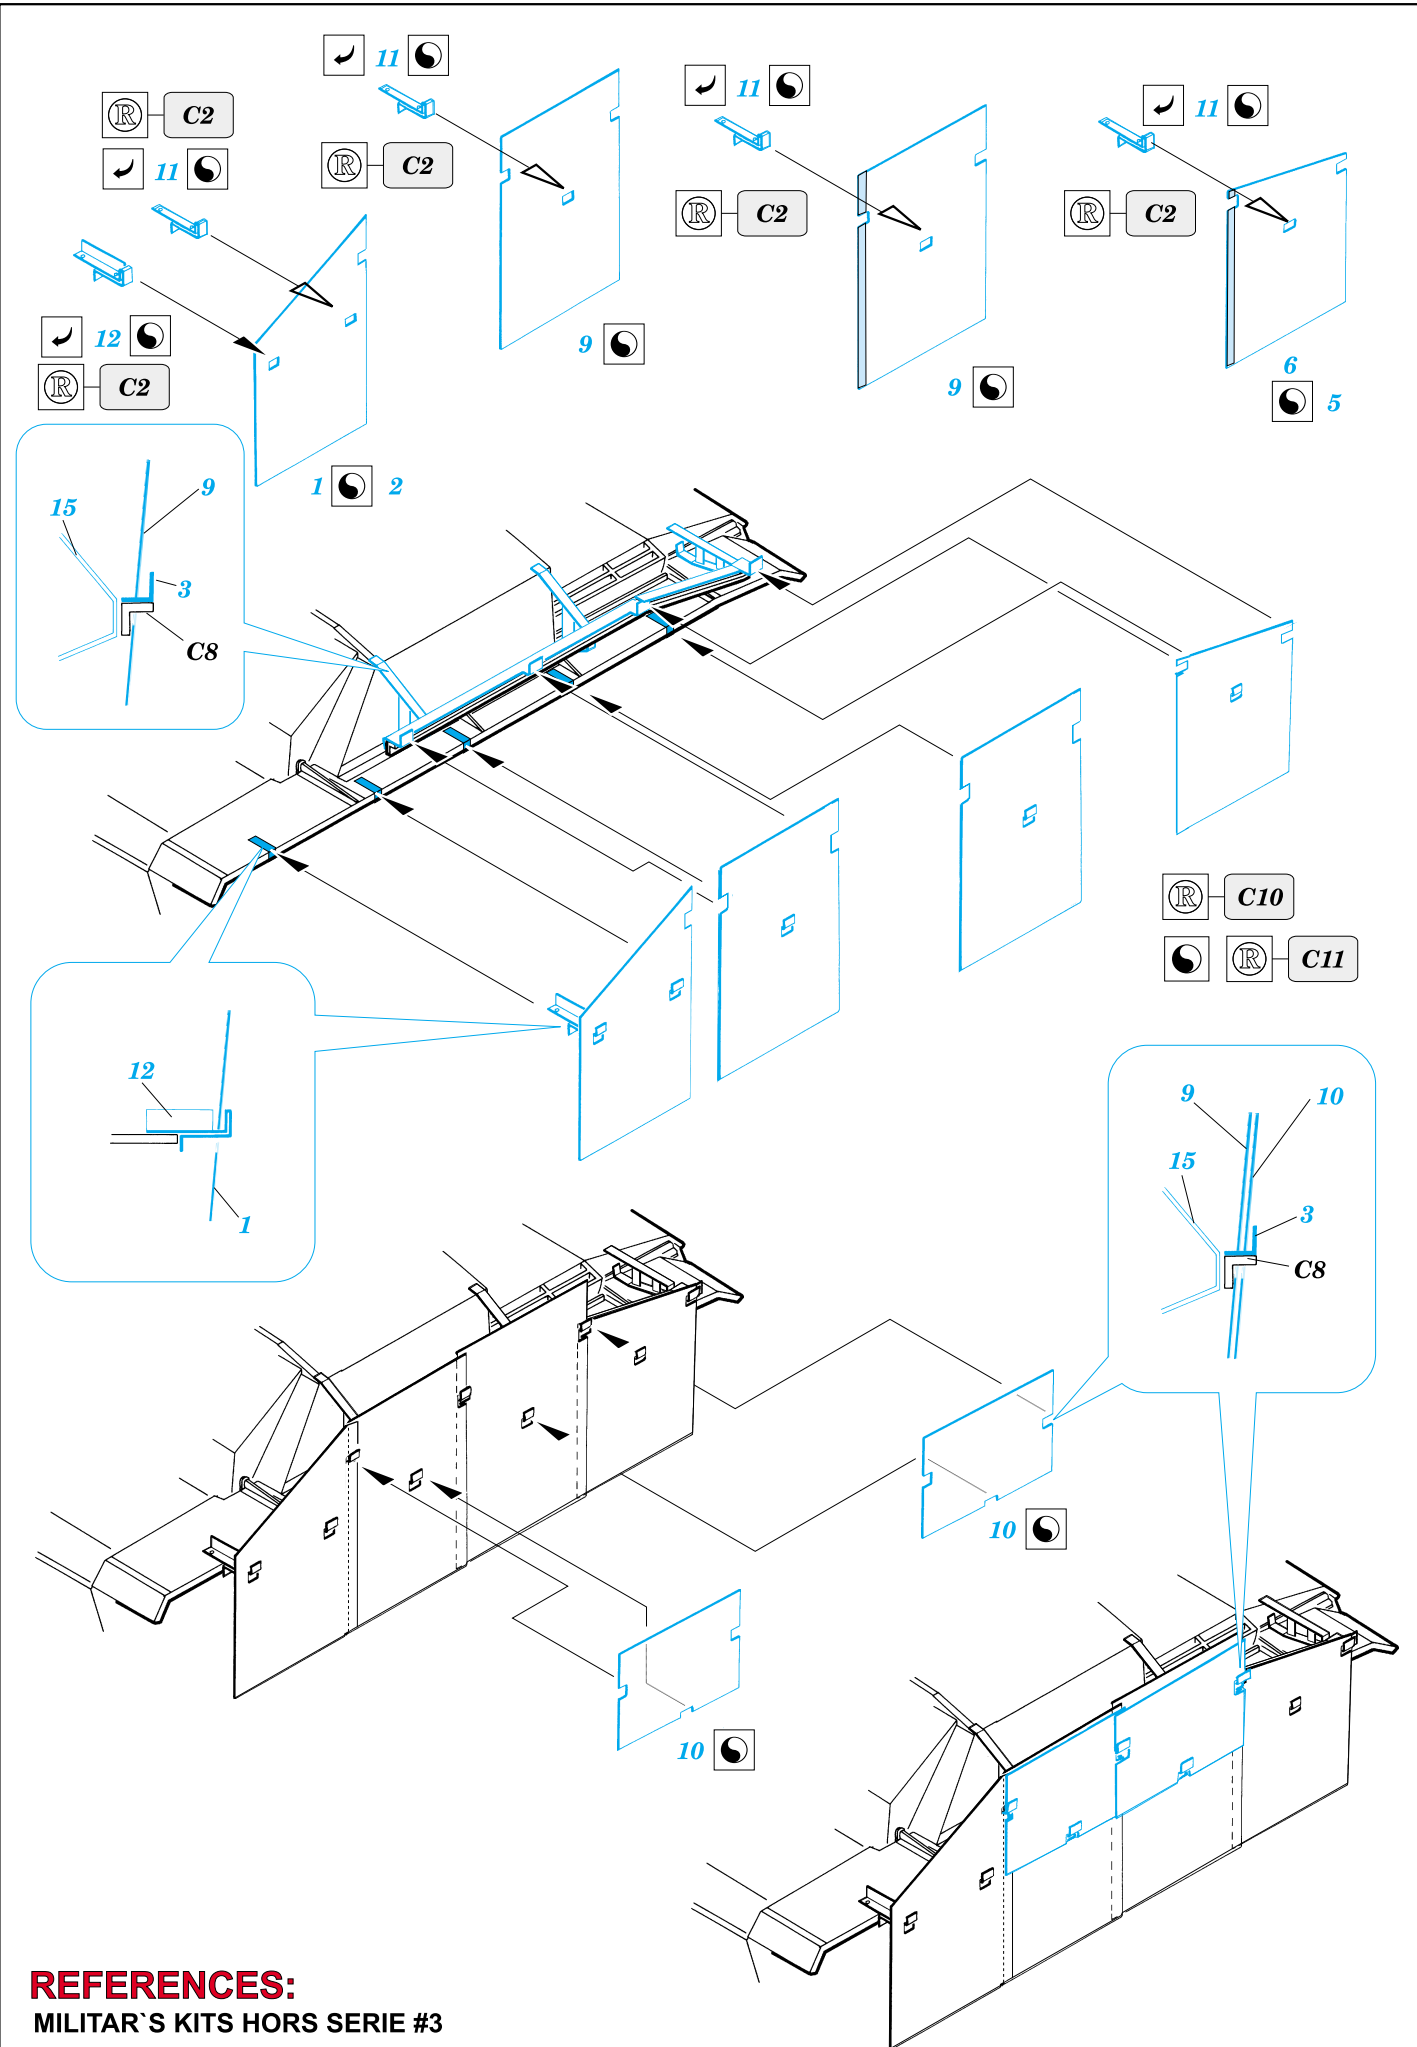

# Stug III G Schurzen

1/35 scale detail set for Tamiyai kit • sada detailů pro model Tamiya 1/35

eduard

35 372

-  SYMETRICAL ASSEMBLY  
SYMETRICKÁ MONTÁ
-  REMOVE  
ODSTRANIT
-  BEND  
OHNOUT
-  REPLACE  
NAHRADIT
-  GRIND  
OBROUSIT
-  OPTION  
VOLBA

ORIGINAL KIT PARTS  
PŮVODNÍ DÍLY STAVEBNICE

PHOTO-ETCHED PARTS  
LEPTANÉ DÍLY

PARTS TO BE REMOVED  
DÍLY K ODSTRANĚNÍ

**REFERENCES:**  
 MILITAR'S KITS HORS SERIE #3