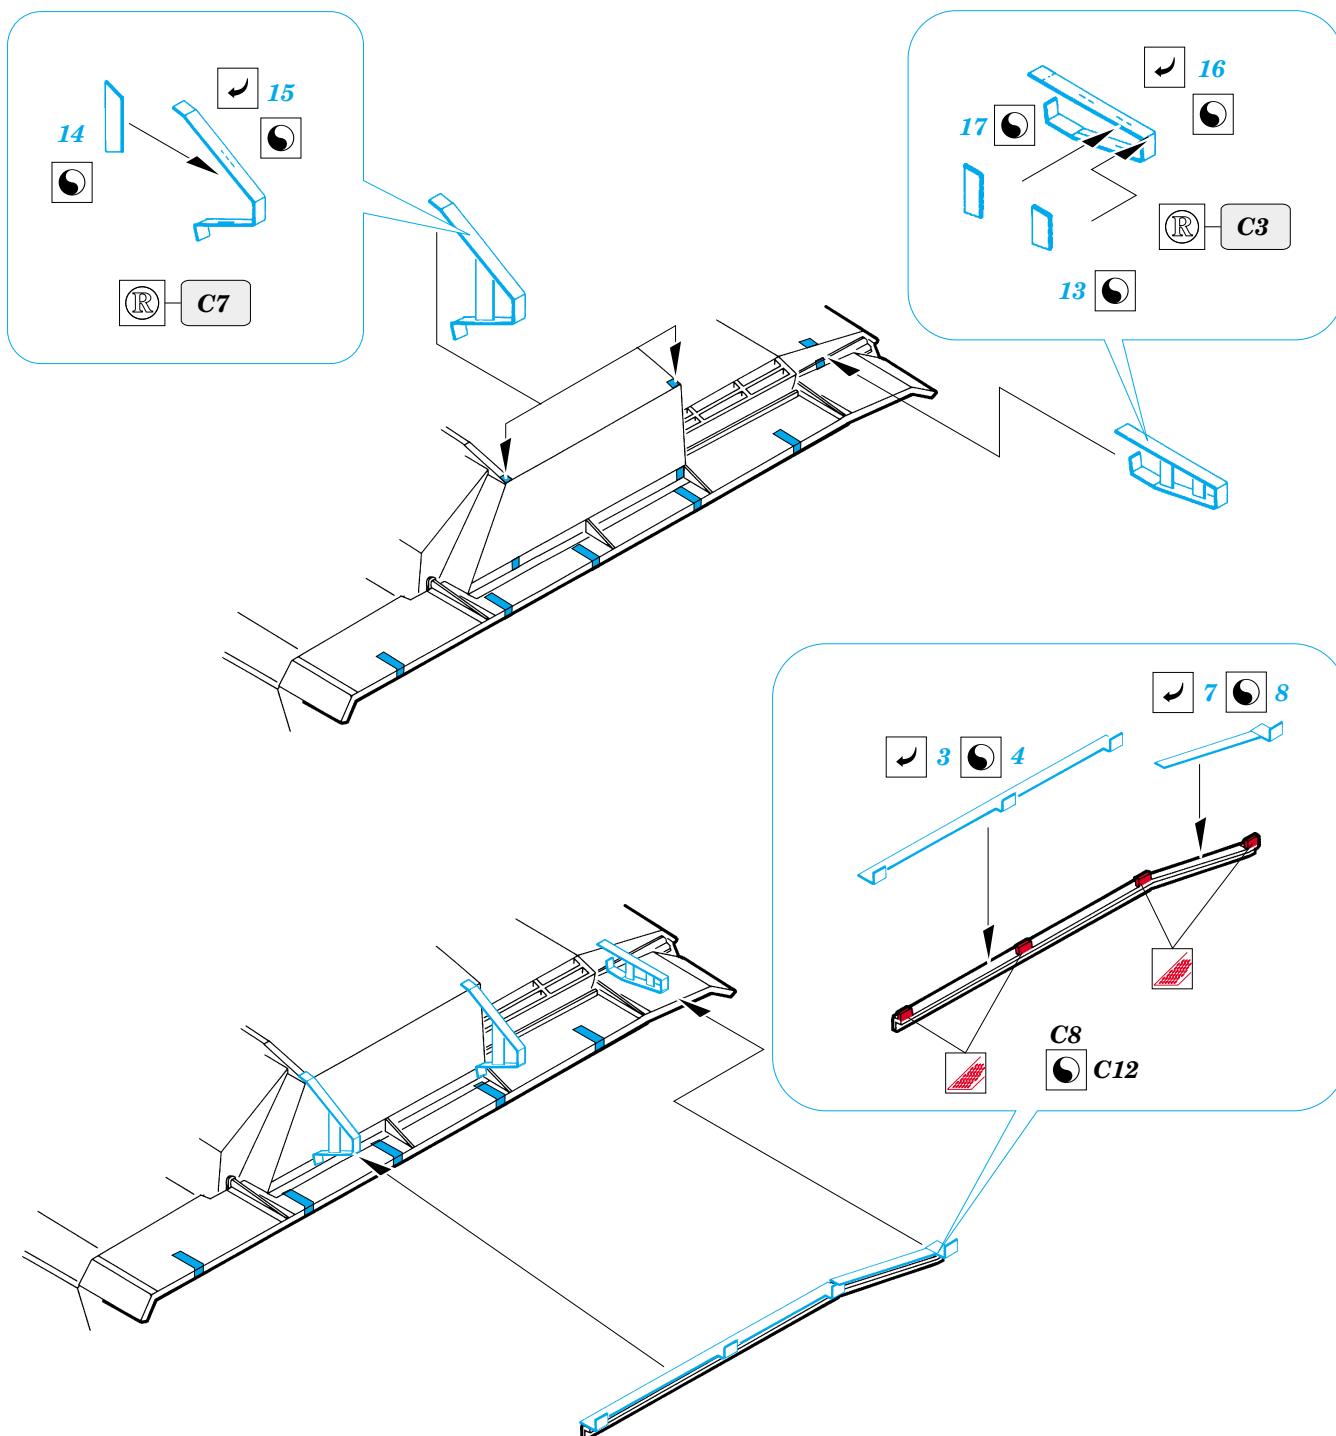

# Stug III G Schurzen

1/35 scale detail set for Tamiyai kit • sada detailů pro model Tamiya 1/35

eduard

35 372

-  SYMETRICAL ASSEMBLY  
SYMETRICKÁ MONTÁ
-  REMOVE  
ODSTRANIT
-  BEND  
OHNOUT
-  REPLACE  
NAHRADIT
-  GRIND  
OBROUSIT
-  OPTION  
VOLBA

ORIGINAL KIT PARTS  
PŮVODNÍ DÍLY STAVEBNICE

PHOTO-ETCHED PARTS  
LEPTANÉ DÍLY

PARTS TO BE REMOVED  
DÍLY K ODSTRANĚNÍ

**REFERENCES:**  
 MILITAR'S KITS HORS SERIE #3