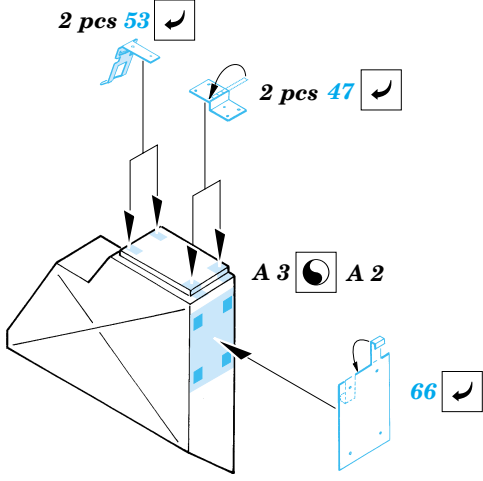

# Pz.V Panther Ausf.A

eduard

1/35 scale detail set for Tamiya 35 065 kit • sada detailů pro model 1/35 Tamiya 35 065

35 424

- SYMMETRICAL ASSEMBLY  
SYMETRICKÁ MONTÁŽ
- REMOVE  
ODSTRANIT
- BEND  
OHNOUT
- REPLACE  
NAHRADIT
- GRIND  
OBROUSIT
- OPTION  
VOLBA

ORIGINAL KIT PARTS  
PŮVODNÍ DÍLY STAVEBNICE

PHOTO-ETCHED PARTS  
LEPTANÉ DÍLY

PARTS TO BE REMOVED  
DÍLY K ODSTRANĚNÍ

FILL  
TMELIT

References -Achtung Panzer:Panther  
 -AJ Press:Panther vol. 1-4  
 -Panzers in Saumur No.2