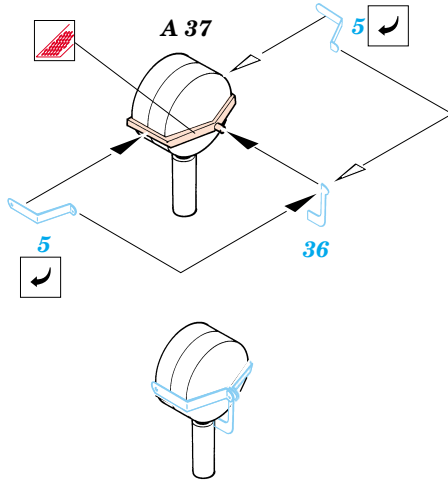

# Pz.V Panther Ausf.A

eduard

1/35 scale detail set for Tamiya 35 065 kit • sada detailů pro model 1/35 Tamiya 35 065

35 424

- SYMMETRICAL ASSEMBLY  
SYMETRICKÁ MONTÁŽ
- REMOVE  
ODSTRANIT
- BEND  
OHNOUT
- REPLACE  
NAHRADIT
- GRIND  
OBROUSIT
- OPTION  
VOLBA

ORIGINAL KIT PARTS  
PŮVODNÍ DÍLY STAVEBNICE

PHOTO-ETCHED PARTS  
LEPTANÉ DÍLY

PARTS TO BE REMOVED  
DÍLY K ODSTRANĚNÍ

FILL  
TMELIT

References -Achtung Panzer:Panther  
 -AJ Press:Panther vol. 1-4  
 -Panzers in Saumur No.2