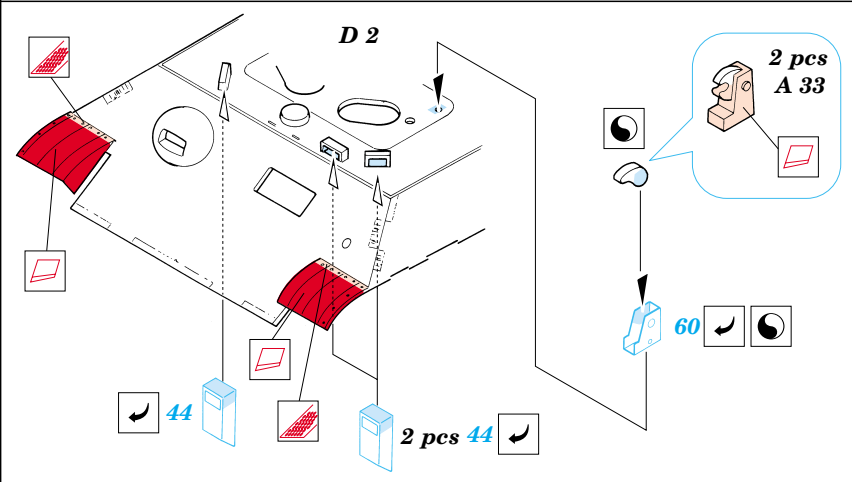

# Pz.V Panther Ausf.A

eduard

1/35 scale detail set for Tamiya 35 065 kit • sada detailů pro model 1/35 Tamiya 35 065

35 424

- SYMMETRICAL ASSEMBLY  
SYMETRICKÁ MONTÁŽ
- REMOVE  
ODSTRANIT
- BEND  
OHNOUT
- REPLACE  
NAHRADIT
- GRIND  
OBROUSIT
- OPTION  
VOLBA

ORIGINAL KIT PARTS  
PŮVODNÍ DÍLY STAVEBNICE

PHOTO-ETCHED PARTS  
LEPTANÉ DÍLY

PARTS TO BE REMOVED  
DÍLY K ODSTRANĚNÍ

FILL  
TMELIT

References -Achtung Panzer:Panther  
 -AJ Press:Panther vol. 1-4  
 -Panzers in Saumur No.2