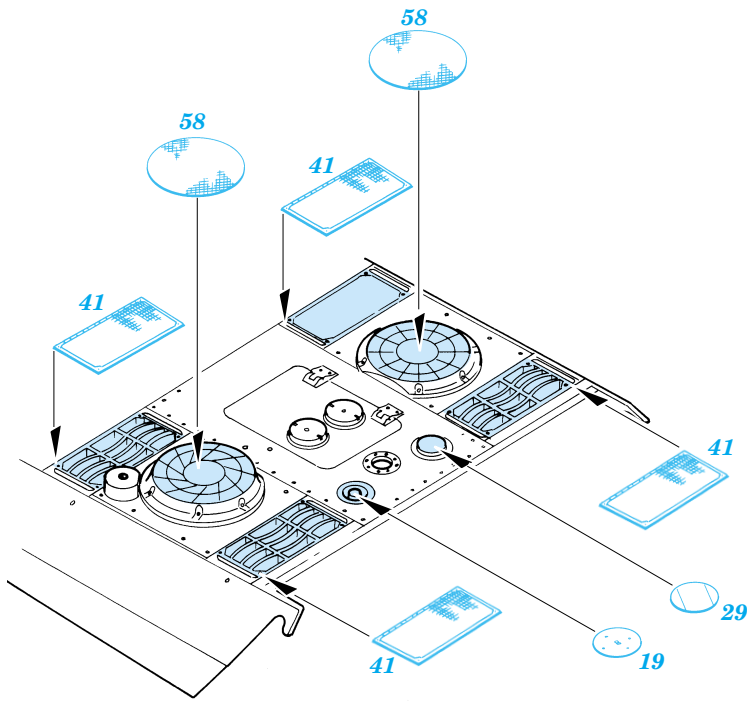

# Pz.V Panther Ausf.A

eduard

1/35 scale detail set for Tamiya 35 065 kit • sada detailů pro model 1/35 Tamiya 35 065

35 424

- SYMMETRICAL ASSEMBLY  
SYMETRICKÁ MONTÁŽ
- REMOVE  
ODSTRANIT
- BEND  
OHNOUT
- REPLACE  
NAHRADIT
- GRIND  
OBROUSIT
- OPTION  
VOLBA

ORIGINAL KIT PARTS  
PŮVODNÍ DÍLY STAVEBNICE

PHOTO-ETCHED PARTS  
LEPTANÉ DÍLY

PARTS TO BE REMOVED  
DÍLY K ODSTRANĚNÍ

FILL  
TMELIT

References -Achtung Panzer:Panther  
 -AJ Press:Panther vol. 1-4  
 -Panzers in Saumur No.2