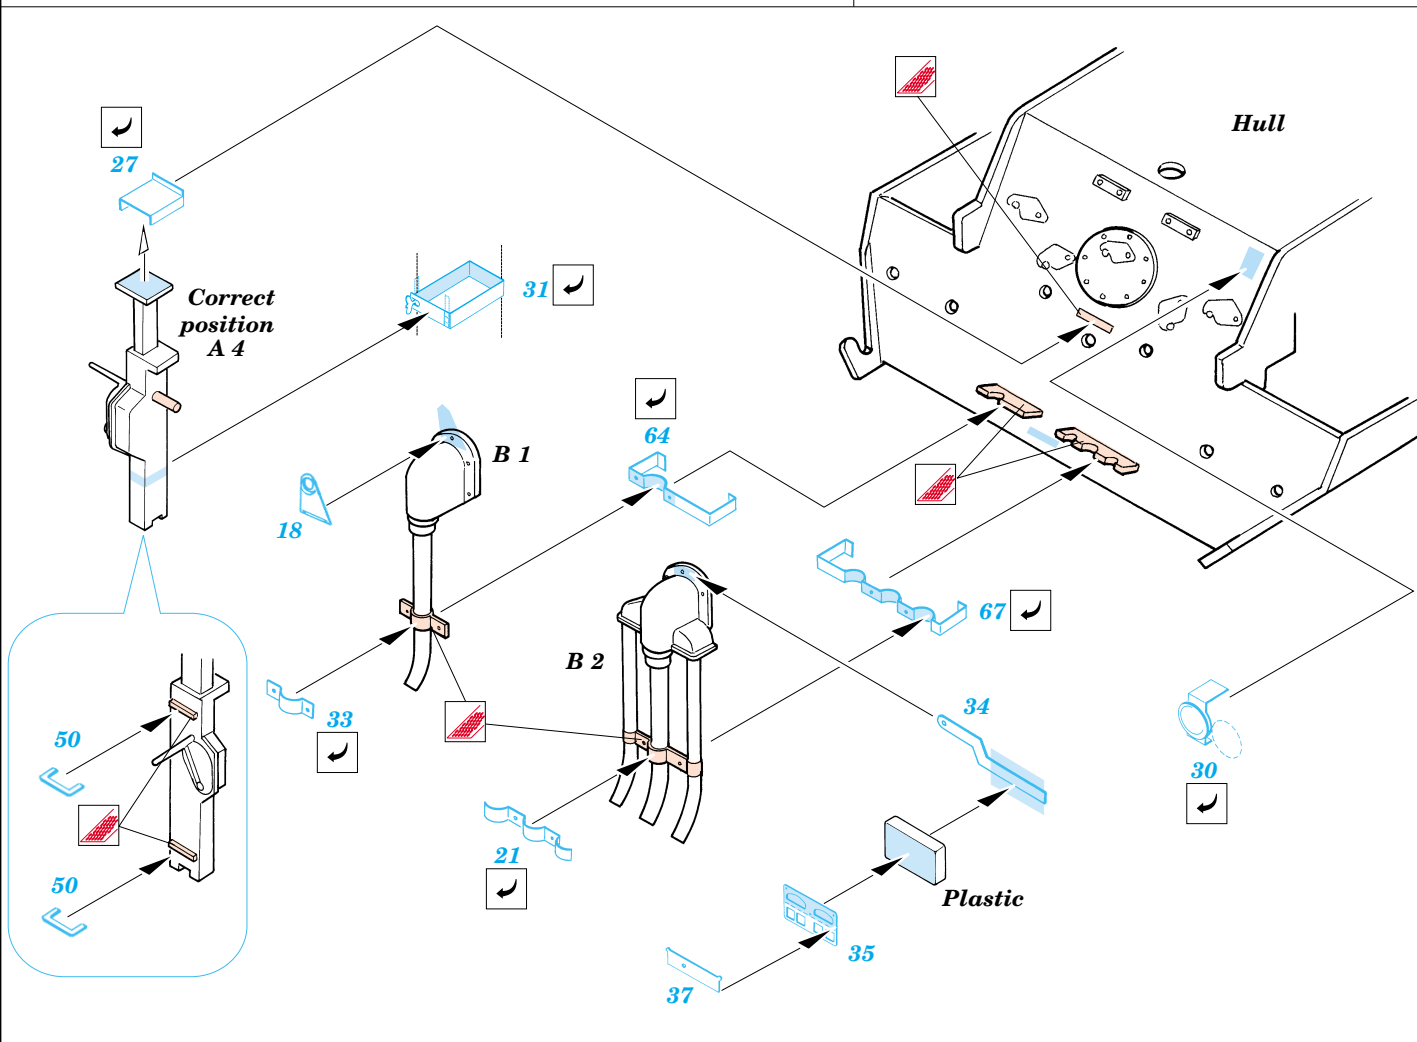

# Pz.V Panther Ausf.A

eduard

1/35 scale detail set for Tamiya 35 065 kit • sada detailů pro model 1/35 Tamiya 35 065

35 424

- SYMMETRICAL ASSEMBLY  
SYMETRICKÁ MONTÁŽ
- REMOVE  
ODSTRANIT
- BEND  
OHNOUT
- REPLACE  
NAHRADIT
- GRIND  
OBROUSIT
- OPTION  
VOLBA

ORIGINAL KIT PARTS  
PŮVODNÍ DÍLY STAVEBNICE

PHOTO-ETCHED PARTS  
LEPTANÉ DÍLY

PARTS TO BE REMOVED  
DÍLY K ODSTRANĚNÍ

FILL  
TMELIT

References -Achtung Panzer:Panther  
 -AJ Press:Panther vol. 1-4  
 -Panzers in Saumur No.2

For futher detail sets look for **eduard** 35 425 and 35 443 for Pz.V Panther Ausf.A (not included in this set)