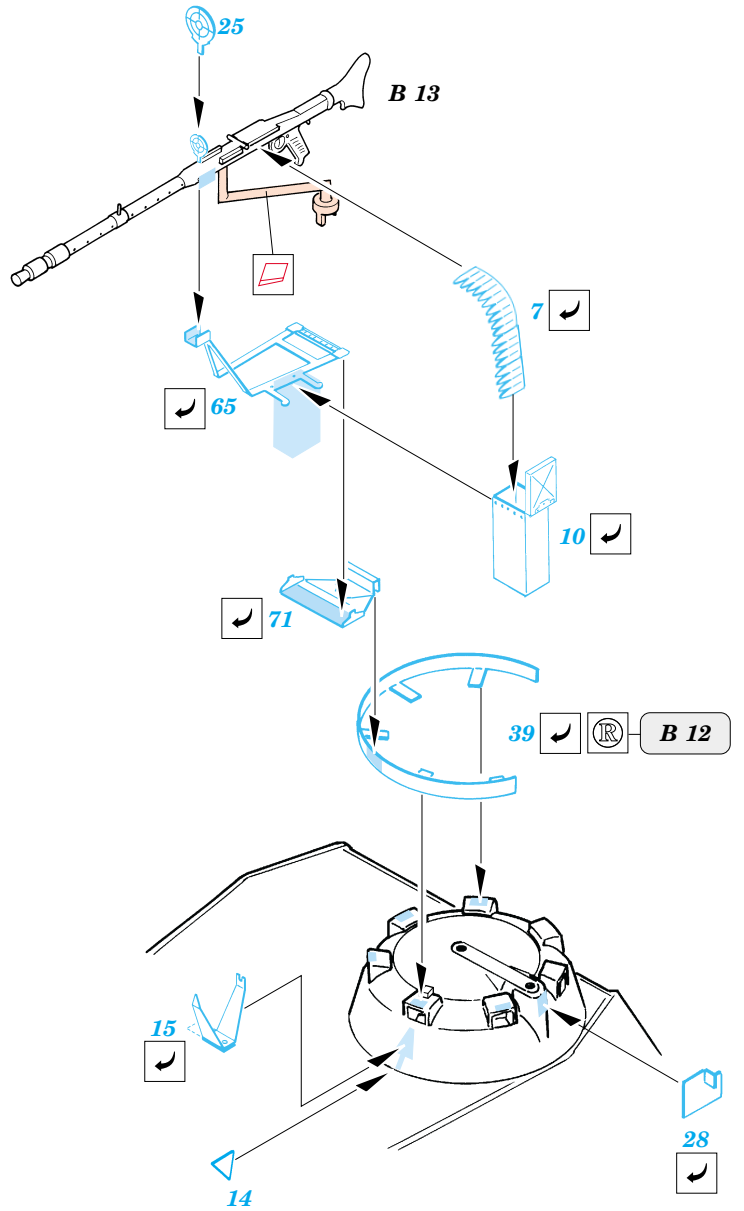

# Pz.V Panther Ausf.A

eduard

1/35 scale detail set for Tamiya 35 065 kit • sada detailů pro model 1/35 Tamiya 35 065

35 424

- SYMMETRICAL ASSEMBLY  
SYMETRICKÁ MONTÁŽ
- REMOVE  
ODSTRANIT
- BEND  
OHNOUT
- REPLACE  
NAHRADIT
- GRIND  
OBROUSIT
- OPTION  
VOLBA

ORIGINAL KIT PARTS  
PŮVODNÍ DÍLY STAVEBNICE

PHOTO-ETCHED PARTS  
LEPTANÉ DÍLY

PARTS TO BE REMOVED  
DÍLY K ODSTRANĚNÍ

FILL  
TMELIT

References -Achtung Panzer:Panther  
 -AJ Press:Panther vol. 1-4  
 -Panzers in Saumur No.2

For futher detail sets look for **eduard** 35 425 and 35 443 for Pz.V Panther Ausf.A (not included in this set)