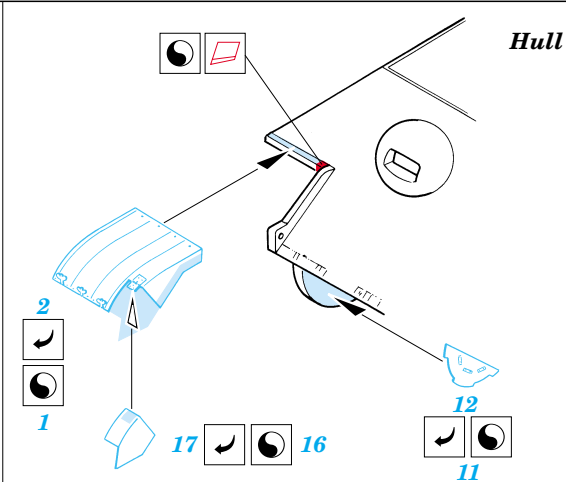

# Pz.V Panther Ausf.A

eduard

1/35 scale detail set for Tamiya 35 065 kit • sada detailů pro model 1/35 Tamiya 35 065

35 424

- SYMMETRICAL ASSEMBLY  
SYMETRICKÁ MONTÁŽ
- REMOVE  
ODSTRANIT
- BEND  
OHNOUT
- REPLACE  
NAHRADIT
- GRIND  
OBROUSIT
- OPTION  
VOLBA

ORIGINAL KIT PARTS  
PŮVODNÍ DÍLY STAVEBNICE

PHOTO-ETCHED PARTS  
LEPTANÉ DÍLY

PARTS TO BE REMOVED  
DÍLY K ODSTRANĚNÍ

FILL  
TMELIT

References -Achtung Panzer:Panther  
 -AJ Press:Panther vol. 1-4  
 -Panzers in Saumur No.2