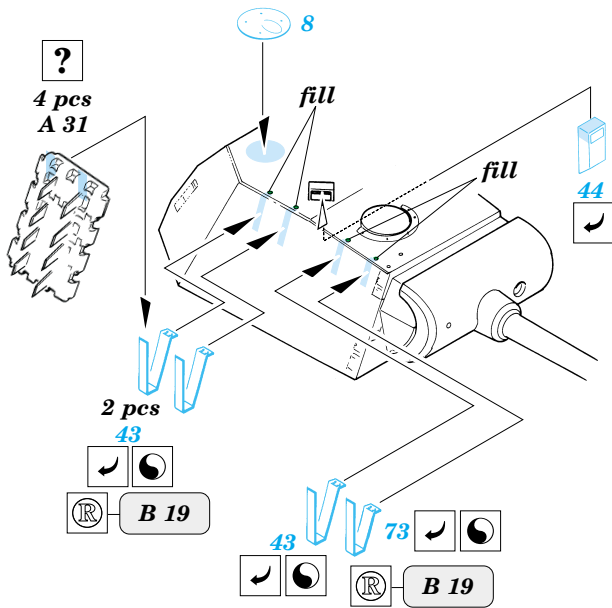

ORIGINAL KIT PARTS  
PŮVODNÍ DÍLY STAVEBNICE

PHOTO-ETCHED PARTS  
LEPTANÉ DÍLY

PARTS TO BE REMOVED  
DÍLY K ODSTRANĚNÍ

FILL  
TMELIT

References -Achtung Panzer:Panther  
 -AJ Press:Panther vol. 1-4  
 -Panzers in Saumur No.2

For futher detail sets look for **eduard** 35 425 and 35 443 for Pz.V Panther Ausf.A (not included in this set)