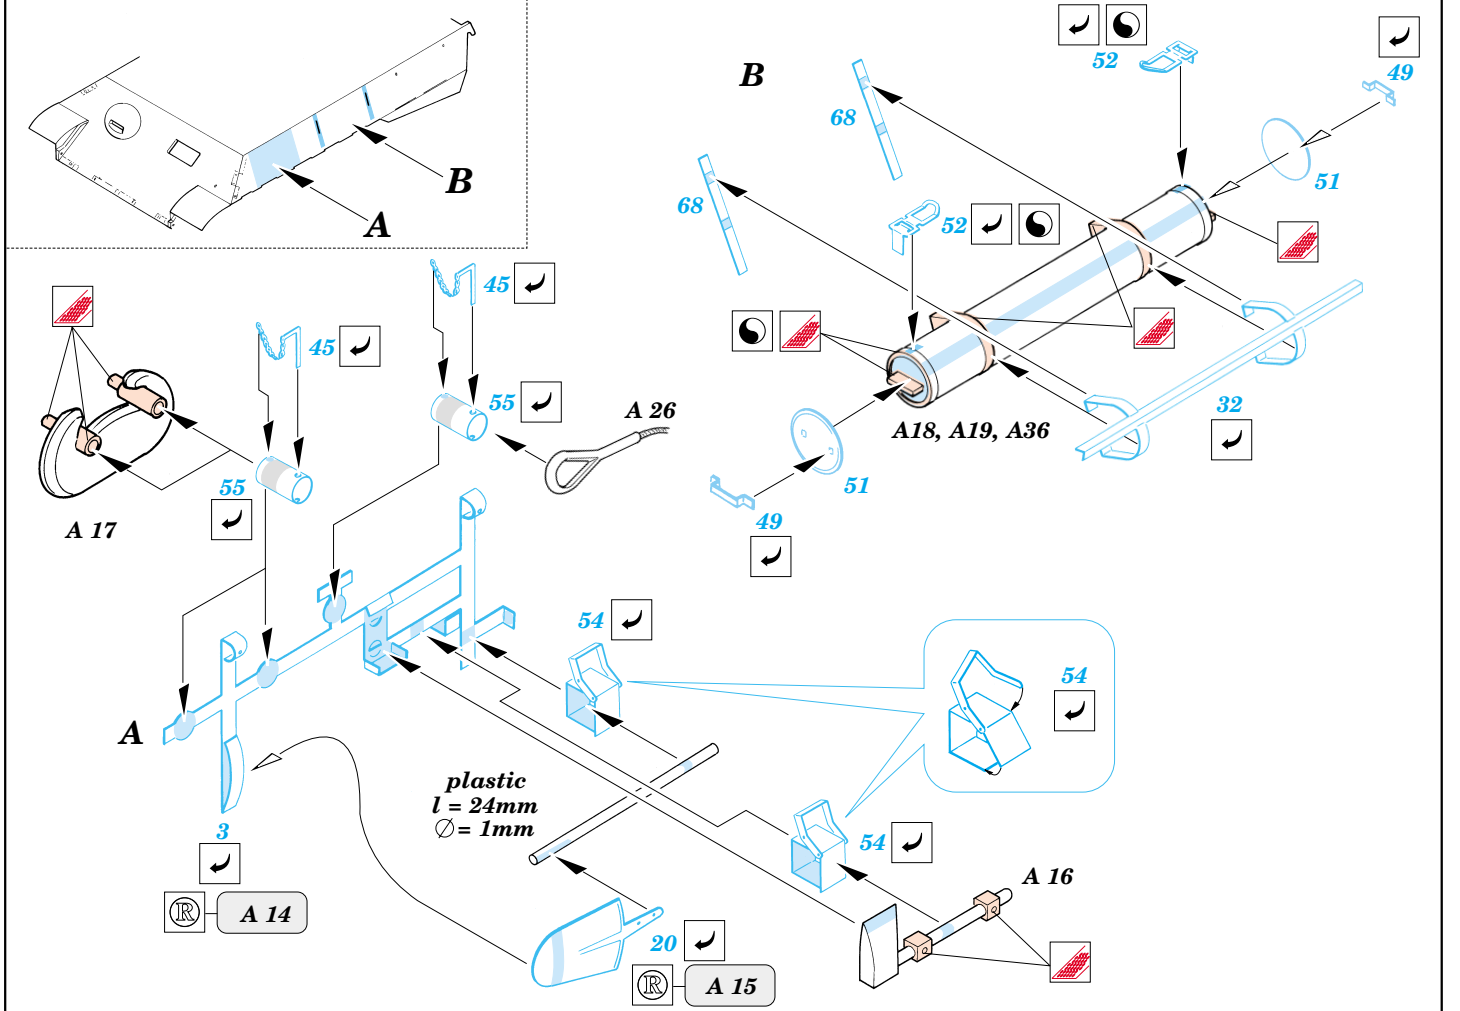

# Pz.V Panther Ausf.A

eduard

1/35 scale detail set for Tamiya 35 065 kit • sada detailů pro model 1/35 Tamiya 35 065

35 424

- SYMMETRICAL ASSEMBLY  
SYMETRICKÁ MONTÁŽ
- REMOVE  
ODSTRANIT
- BEND  
OHNOUT
- REPLACE  
NAHRADIT
- GRIND  
OBROUSIT
- OPTION  
VOLBA

ORIGINAL KIT PARTS  
PŮVODNÍ DÍLY STAVEBNICE

PHOTO-ETCHED PARTS  
LEPTANÉ DÍLY

PARTS TO BE REMOVED  
DÍLY K ODSTRANĚNÍ

FILL  
TMELIT

References -Achtung Panzer:Panther  
 -AJ Press:Panther vol. 1-4  
 -Panzers in Saumur No.2

For futher detail sets look for **eduard** 35 425 and 35 443 for Pz.V Panther Ausf.A (not included in this set)