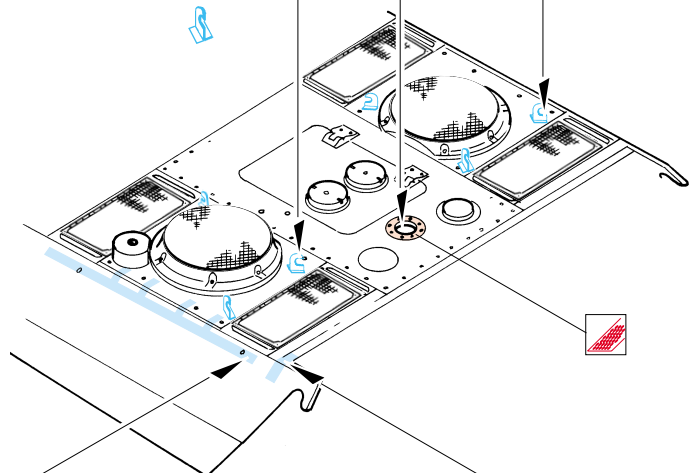

# Pz.V Panther Ausf.A

eduard

1/35 scale detail set for Tamiya 35 065 kit • sada detailů pro model 1/35 Tamiya 35 065

35 424

- SYMMETRICAL ASSEMBLY  
SYMETRICKÁ MONTÁŽ
- REMOVE  
ODSTRANIT
- BEND  
OHNOUT
- REPLACE  
NAHRADIT
- GRIND  
OBROUSIT
- OPTION  
VOLBA

ORIGINAL KIT PARTS  
PŮVODNÍ DÍLY STAVEBNICE

PHOTO-ETCHED PARTS  
LEPTANÉ DÍLY

PARTS TO BE REMOVED  
DÍLY K ODSTRANĚNÍ

FILL  
TMELIT

References -Achtung Panzer:Panther  
 -AJ Press:Panther vol. 1-4  
 -Panzers in Saumur No.2