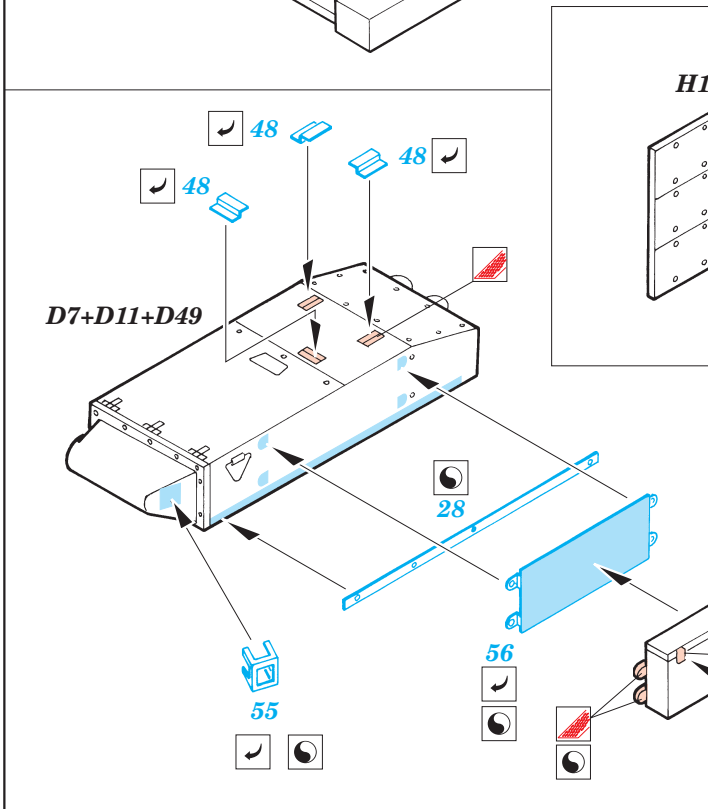

# M60A1

eduard

35 431

1/35 scale detail set for Tamiya kit 35 157 • sada detailů pro model 1/35 Tamiya 35 157

35 431

PRINT

-  SYMETRICAL ASSEMBLY  
SYMETRICKÁ MONTÁŽ
-  REMOVE  
ODSTRANIT
-  BEND  
OHNOUT
-  REPLACE  
NAHRADIT
-  GRIND  
OBROUSIT
-  OPTION  
VOLBA

ORIGINAL KIT PARTS  
PŮVODNÍ DÍLY STAVEBNICE

PHOTO-ETCHED PARTS  
LEPTANÉ DÍLY

PARTS TO BE REMOVED  
DÍLY K ODSTRANĚNÍ

FILL  
TMELIT

**REFERENCES:** Squadron/Signal Publ.: Action # 23 - M60 Patton  
 Verlinden Publ.: Warmachines # 3 - M60 A3  
 Panzer # 342