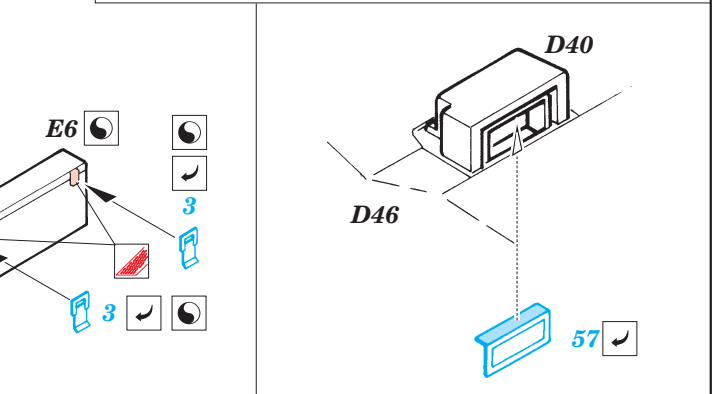

# M60A1

eduard

35 431

1/35 scale detail set for Tamiya kit 35 157 • sada detailů pro model 1/35 Tamiya 35 157

35 431

PRINT

-  SYMETRICAL ASSEMBLY  
SYMETRICKÁ MONTÁŽ
-  REMOVE  
ODSTRANIT
-  BEND  
OHNOUT
-  REPLACE  
NAHRADIT
-  GRIND  
OBROUSIT
-  OPTION  
VOLBA

ORIGINAL KIT PARTS  
PŮVODNÍ DÍLY STAVEBNICE

PHOTO-ETCHED PARTS  
LEPTANÉ DÍLY

PARTS TO BE REMOVED  
DÍLY K ODSTRANĚNÍ

FILL  
TMELIT

**REFERENCES:** Squadron/Signal Publ.: Action # 23 - M60 Patton  
 Verlinden Publ.: Warmachines # 3 - M60 A3  
 Panzer # 342