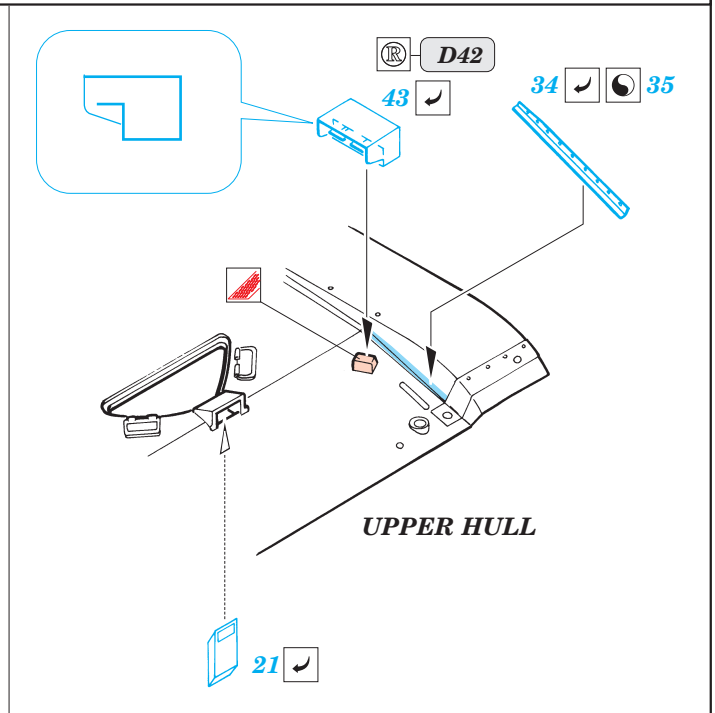

# M60A1

eduard

35 431

1/35 scale detail set for Tamiya kit 35 157 • sada detailů pro model 1/35 Tamiya 35 157

35 431

PRINT

-  SYMETRICAL ASSEMBLY  
SYMETRICKÁ MONTÁŽ
-  REMOVE  
ODSTRANIT
-  BEND  
OHNOUT
-  REPLACE  
NAHRADIT
-  GRIND  
OBROUSIT
-  OPTION  
VOLBA

ORIGINAL KIT PARTS  
PŮVODNÍ DÍLY STAVEBNICE

PHOTO-ETCHED PARTS  
LEPTANÉ DÍLY

PARTS TO BE REMOVED  
DÍLY K ODSTRANĚNÍ

FILL  
TMELIT

**REFERENCES:** Squadron/Signal Publ.: Action # 23 - M60 Patton  
 Verlinden Publ.: Warmachines # 3 - M60 A3  
 Panzer # 342