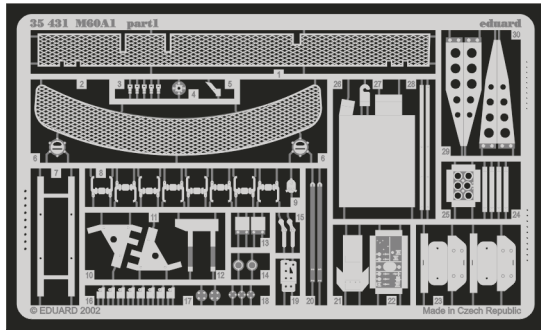

# M60A1

eduard

35 431

1/35 scale detail set for Tamiya kit 35 157 • sada detailů pro model 1/35 Tamiya 35 157

35 431

PRINT

-  SYMETRICAL ASSEMBLY  
SYMETRICKÁ MONTÁŽ
-  REMOVE  
ODSTRANIT
-  BEND  
OHNOUT
-  REPLACE  
NAHRADIT
-  GRIND  
OBROUSIT
-  OPTION  
VOLBA

ORIGINAL KIT PARTS  
PŮVODNÍ DÍLY STAVEBNICE

PHOTO-ETCHED PARTS  
LEPTANÉ DÍLY

PARTS TO BE REMOVED  
DÍLY K ODSTRANĚNÍ

FILL  
TMELIT

**REFERENCES:** Squadron/Signal Publ.: Action # 23 - M60 Patton  
 Verlinden Publ.: Warmachines # 3 - M60 A3  
 Panzer # 342