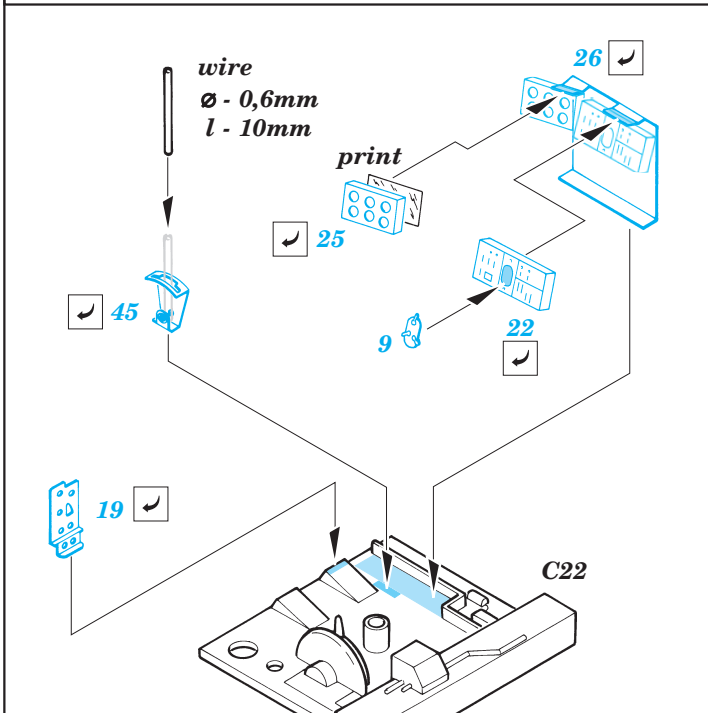

# M60A1

eduard

35 431

1/35 scale detail set for Tamiya kit 35 157 • sada detailů pro model 1/35 Tamiya 35 157

35 431

PRINT

-  SYMETRICAL ASSEMBLY  
SYMETRICKÁ MONTÁŽ
-  REMOVE  
ODSTRANIT
-  BEND  
OHNOUT
-  REPLACE  
NAHRADIT
-  GRIND  
OBROUSIT
-  OPTION  
VOLBA

ORIGINAL KIT PARTS  
PŮVODNÍ DÍLY STAVEBNICE

PHOTO-ETCHED PARTS  
LEPTANÉ DÍLY

PARTS TO BE REMOVED  
DÍLY K ODSTRANĚNÍ

FILL  
TMELIT

**REFERENCES:** Squadron/Signal Publ.: Action # 23 - M60 Patton  
 Verlinden Publ.: Warmachines # 3 - M60 A3  
 Panzer # 342