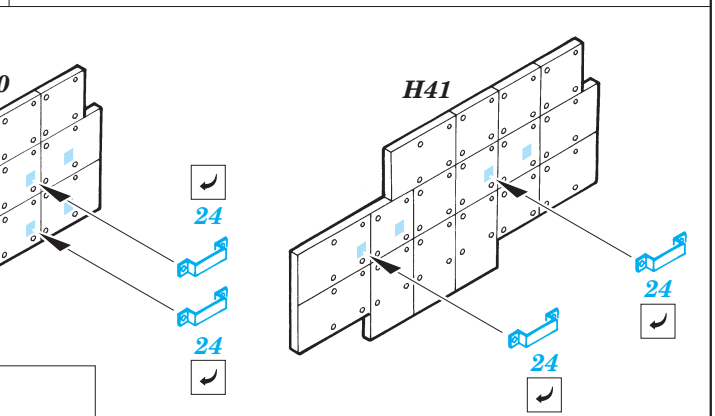

# M60A1

eduard

35 431

1/35 scale detail set for Tamiya kit 35 157 • sada detailů pro model 1/35 Tamiya 35 157

35 431

PRINT

-  SYMETRICAL ASSEMBLY  
SYMETRICKÁ MONTÁŽ
-  REMOVE  
ODSTRANIT
-  BEND  
OHNOUT
-  REPLACE  
NAHRADIT
-  GRIND  
OBROUSIT
-  OPTION  
VOLBA

ORIGINAL KIT PARTS  
PŮVODNÍ DÍLY STAVEBNICE

PHOTO-ETCHED PARTS  
LEPTANÉ DÍLY

PARTS TO BE REMOVED  
DÍLY K ODSTRANĚNÍ

FILL  
TMELIT

**REFERENCES:** Squadron/Signal Publ.: Action # 23 - M60 Patton  
 Verlinden Publ.: Warmachines # 3 - M60 A3  
 Panzer # 342