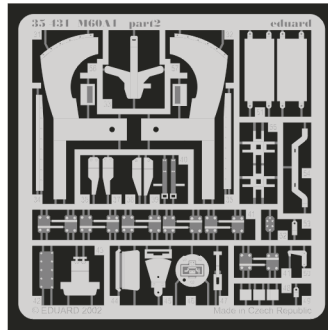

# M60A1

eduard

35 431

1/35 scale detail set for Tamiya kit 35 157 • sada detailů pro model 1/35 Tamiya 35 157

35 431

PRINT

-  SYMETRICAL ASSEMBLY  
SYMETRICKÁ MONTÁŽ
-  REMOVE  
ODSTRANIT
-  BEND  
OHNOUT
-  REPLACE  
NAHRADIT
-  GRIND  
OBROUSIT
-  OPTION  
VOLBA

ORIGINAL KIT PARTS  
PŮVODNÍ DÍLY STAVEBNICE

PHOTO-ETCHED PARTS  
LEPTANÉ DÍLY

PARTS TO BE REMOVED  
DÍLY K ODSTRANĚNÍ

FILL  
TMELIT

**REFERENCES:** Squadron/Signal Publ.: Action # 23 - M60 Patton  
 Verlinden Publ.: Warmachines # 3 - M60 A3  
 Panzer # 342