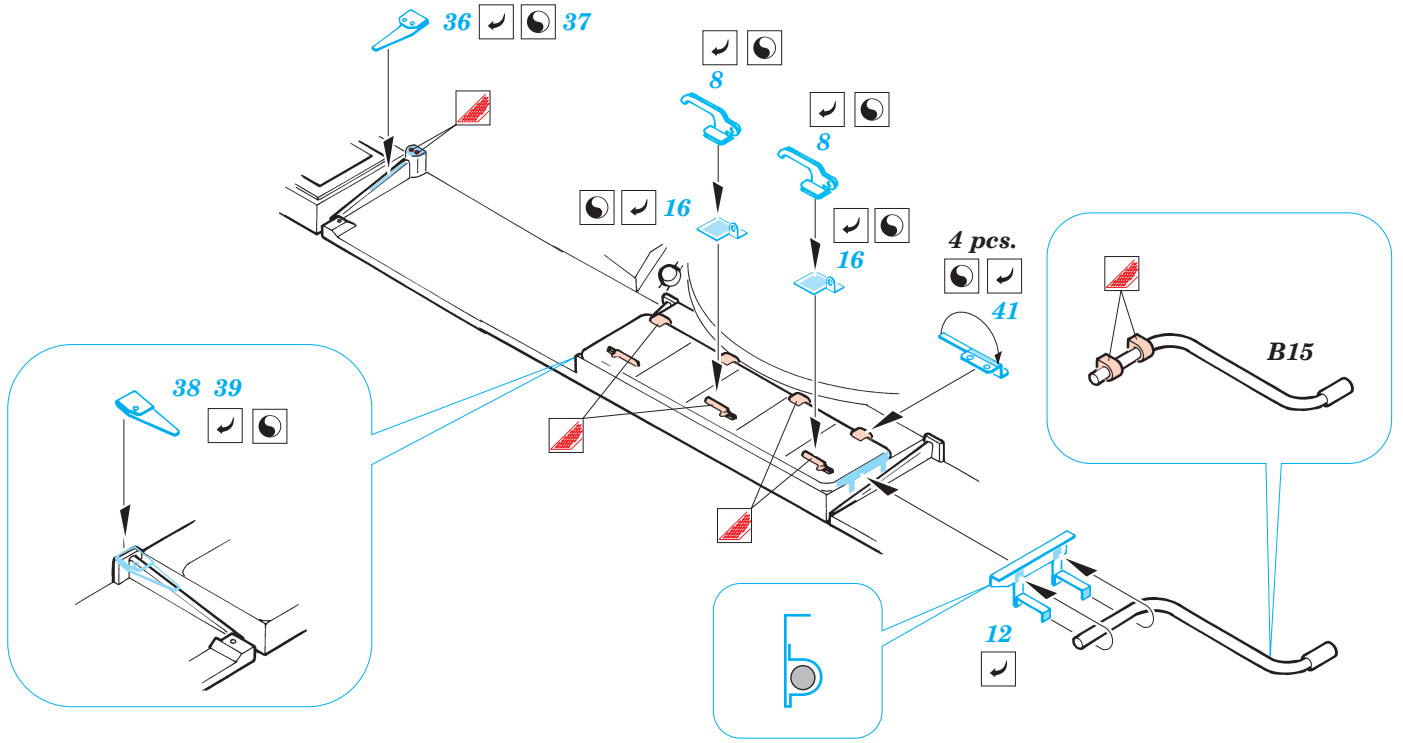

# M60A1

eduard

35 431

1/35 scale detail set for Tamiya kit 35 157 • sada detailů pro model 1/35 Tamiya 35 157

35 431

PRINT

-  SYMETRICAL ASSEMBLY  
SYMETRICKÁ MONTÁŽ
-  REMOVE  
ODSTRANIT
-  BEND  
OHNOUT
-  REPLACE  
NAHRADIT
-  GRIND  
OBROUSIT
-  OPTION  
VOLBA

ORIGINAL KIT PARTS  
PŮVODNÍ DÍLY STAVEBNICE

PHOTO-ETCHED PARTS  
LEPTANÉ DÍLY

PARTS TO BE REMOVED  
DÍLY K ODSTRANĚNÍ

FILL  
TMELIT

**REFERENCES:** Squadron/Signal Publ.: Action # 23 - M60 Patton  
 Verlinden Publ.: Warmachines # 3 - M60 A3  
 Panzer # 342