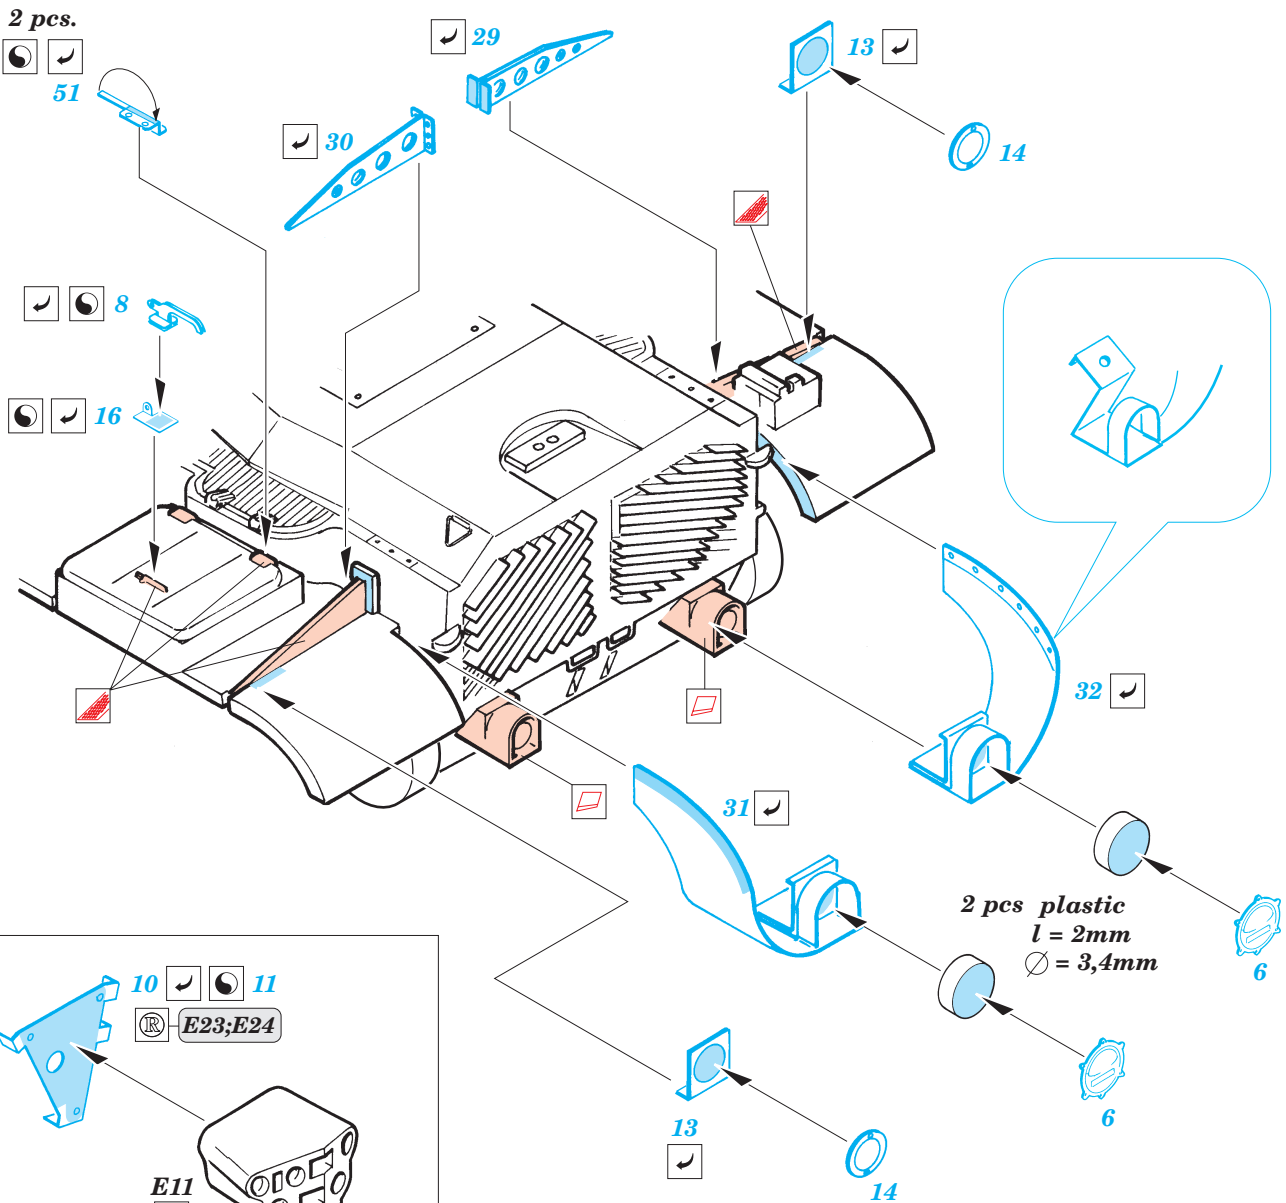

# M60A1

eduard

35 431

1/35 scale detail set for Tamiya kit 35 157 • sada detailů pro model 1/35 Tamiya 35 157

35 431

PRINT

-  SYMETRICAL ASSEMBLY  
SYMETRICKÁ MONTÁŽ
-  REMOVE  
ODSTRANIT
-  BEND  
OHNOUT
-  REPLACE  
NAHRADIT
-  GRIND  
OBROUSIT
-  OPTION  
VOLBA

ORIGINAL KIT PARTS  
PŮVODNÍ DÍLY STAVEBNICE

PHOTO-ETCHED PARTS  
LEPTANÉ DÍLY

PARTS TO BE REMOVED  
DÍLY K ODSTRANĚNÍ

FILL  
TMELIT

**REFERENCES:** Squadron/Signal Publ.: Action # 23 - M60 Patton  
 Verlinden Publ.: Warmachines # 3 - M60 A3  
 Panzer # 342