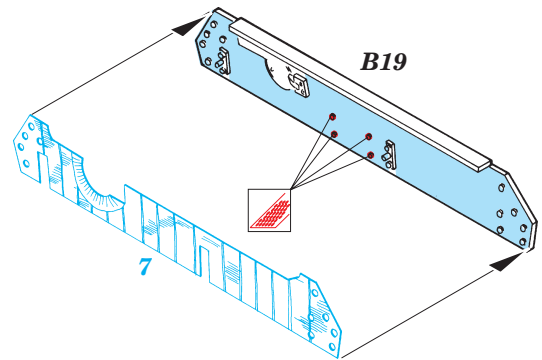

Zimmerit Pz.IV Ausf.J

eduard

35 547

1/35 scale detail set for Tamiya kit 35 181 • sada detailů pro model 1/35 Tamiya 35 181

-  APPLY EXPRESS MASK AND PAINT BEFORE GLUING
POUŤ IT EXPRESS MASK NABARVIT PŘED SLEPENÍM
-  SYMMETRICAL ASSEMBLY
SYMETRICKÁ MONTÁŽ
-  REMOVE
ODSTRANIT
-  GRIND
OBROUSIT
-  DRILL HOLE
VRTAT OTVOR
-  BEND
OHNOUT
-  OPTION
VOLBA
-  REPLACE
NAHRADIT

 ORIGINAL KIT PARTS
 PŮVODNÍ DÍLY STAVEBNICE

 PHOTO-ETCHED PARTS
 LEPTANÉ DÍLY

 PARTS TO BE REMOVED
 DÍLY K ODSTRANĚNÍ

 FILL
 TMELIT

right fender

left fender

2 sets

References : Achtung Panzer No.1 - Panzerkampfwagen IV
 Motorbuch Verlag - Begleitwagen Panzerkampfwagen IV