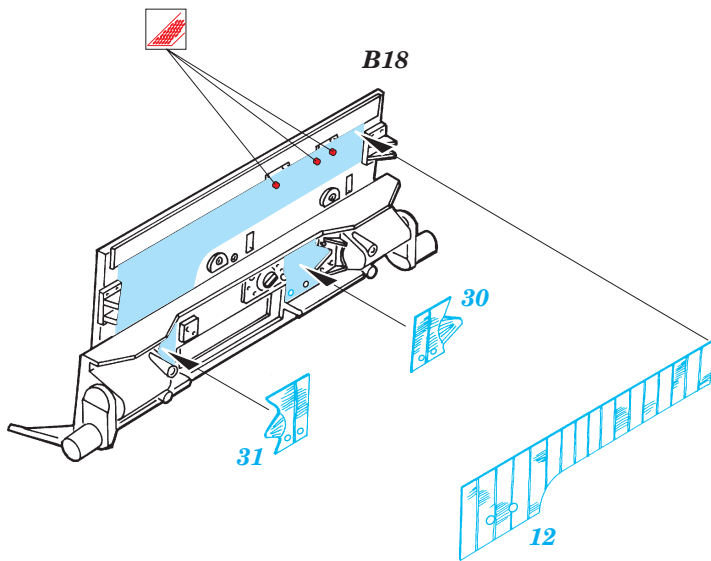

Zimmerit Pz.IV Ausf.J

eduard

35 547

1/35 scale detail set for Tamiya kit 35 181 • sada detailů pro model 1/35 Tamiya 35 181

-  APPLY EXPRESS MASK AND PAINT BEFORE GLUING
POUŤ IT EXPRESS MASK NABARVIT PŘED SLEPENÍM
-  SYMMETRICAL ASSEMBLY
SYMETRICKÁ MONTÁŽ
-  REMOVE
ODSTRANIT
-  GRIND
OBROUSIT
-  DRILL HOLE
VRTAT OTVOR
-  BEND
OHNOUT
-  OPTION
VOLBA
-  REPLACE
NAHRADIT

 ORIGINAL KIT PARTS
 PŮVODNÍ DÍLY STAVEBNICE

 PHOTO-ETCHED PARTS
 LEPTANÉ DÍLY

 PARTS TO BE REMOVED
 DÍLY K ODSTRANĚNÍ

 FILL
 TMELIT

right fender

left fender

2 sets

References : Achtung Panzer No.1 - Panzerkampfwagen IV
 Motorbuch Verlag - Begleitwagen Panzerkampfwagen IV