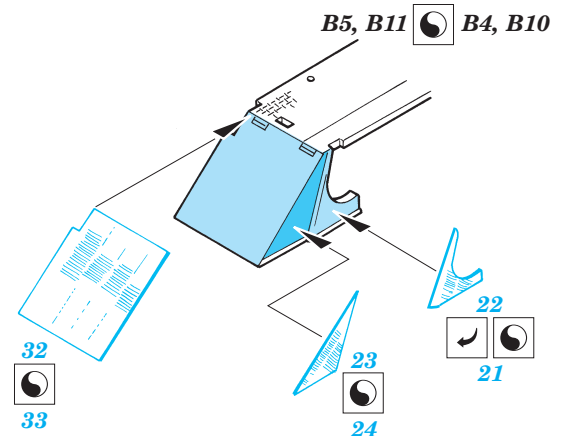

Zimmerit Pz.IV Ausf.J

eduard

35 547

1/35 scale detail set for Tamiya kit 35 181 • sada detailů pro model 1/35 Tamiya 35 181

-  APPLY EXPRESS MASK AND PAINT BEFORE GLUING
POUŤ IT EXPRESS MASK NABARVIT PŘED SLEPENÍM
-  SYMMETRICAL ASSEMBLY
SYMETRICKÁ MONTÁŽ
-  REMOVE
ODSTRANIT
-  GRIND
OBROUSIT
-  DRILL HOLE
VRTAT OTVOR
-  BEND
OHNOUT
-  OPTION
VOLBA
-  REPLACE
NAHRADIT

 ORIGINAL KIT PARTS
 PŮVODNÍ DÍLY STAVEBNICE

 PHOTO-ETCHED PARTS
 LEPTANÉ DÍLY

 PARTS TO BE REMOVED
 DÍLY K ODSTRANĚNÍ

 FILL
 TMELIT

right fender

left fender

2 sets

References : Achtung Panzer No.1 - Panzerkampfwagen IV
 Motorbuch Verlag - Begleitwagen Panzerkampfwagen IV