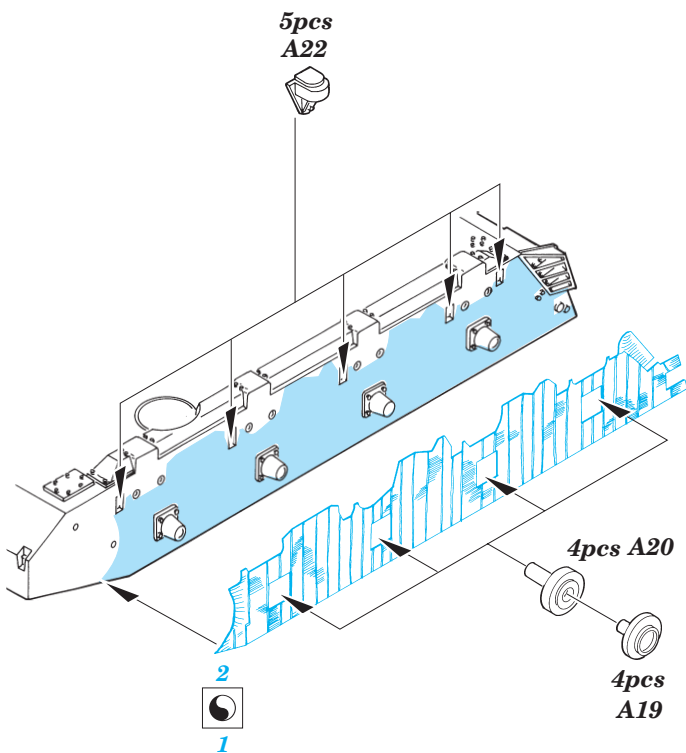

Zimmerit Pz.IV Ausf.J

eduard

35 547

1/35 scale detail set for Tamiya kit 35 181 • sada detailů pro model 1/35 Tamiya 35 181

-  APPLY EXPRESS MASK AND PAINT BEFORE GLUING
POUŤ IT EXPRESS MASK NABARVIT PŘED SLEPENÍM
-  SYMMETRICAL ASSEMBLY
SYMETRICKÁ MONTÁŽ
-  REMOVE
ODSTRANIT
-  GRIND
OBROUSIT
-  DRILL HOLE
VRTAT OTVOR
-  BEND
OHNOUT
-  OPTION
VOLBA
-  REPLACE
NAHRADIT

 ORIGINAL KIT PARTS
 PŮVODNÍ DÍLY STAVEBNICE

 PHOTO-ETCHED PARTS
 LEPTANÉ DÍLY

 PARTS TO BE REMOVED
 DÍLY K ODSTRANĚNÍ

 FILL
 TMELIT

right fender

left fender

2 sets

References : Achtung Panzer No.1 - Panzerkampfwagen IV
 Motorbuch Verlag - Begleitwagen Panzerkampfwagen IV