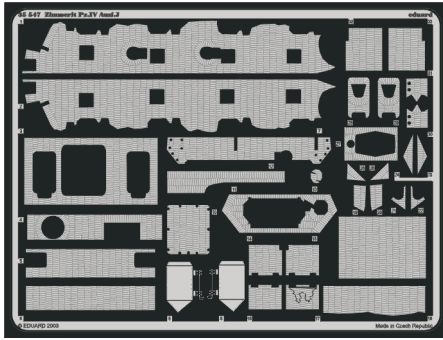

Zimmerit Pz.IV Ausf.J

eduard

35 547

1/35 scale detail set for Tamiya kit 35 181 • sada detailů pro model 1/35 Tamiya 35 181

-  APPLY EXPRESS MASK AND PAINT BEFORE GLUING
POUŤ IT EXPRESS MASK NABARVIT PŘED SLEPENÍM
-  SYMMETRICAL ASSEMBLY
SYMETRICKÁ MONTÁŽ
-  REMOVE
ODSTRANIT
-  GRIND
OBROUSIT
-  DRILL HOLE
VRTAT OTVOR
-  BEND
OHNOUT
-  OPTION
VOLBA
-  REPLACE
NAHRADIT

 ORIGINAL KIT PARTS
 PŮVODNÍ DÍLY STAVEBNICE

 PHOTO-ETCHED PARTS
 LEPTANÉ DÍLY

 PARTS TO BE REMOVED
 DÍLY K ODSTRANĚNÍ

 FILL
 TMELIT

right fender

left fender

2 sets

References : Achtung Panzer No.1 - Panzerkampfwagen IV
 Motorbuch Verlag - Begleitwagen Panzerkampfwagen IV