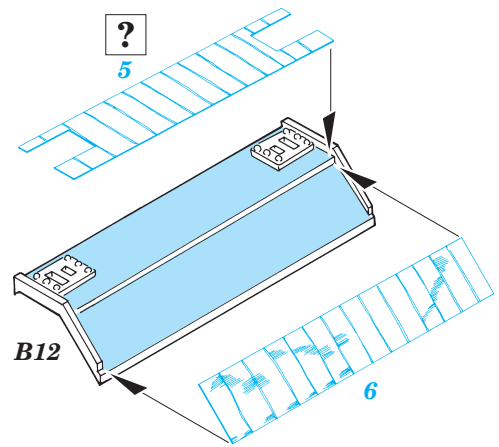

Zimmerit Pz.IV Ausf.J

eduard

35 547

1/35 scale detail set for Tamiya kit 35 181 • sada detailů pro model 1/35 Tamiya 35 181

-  APPLY EXPRESS MASK AND PAINT BEFORE GLUING
POUŤ IT EXPRESS MASK NABARVIT PŘED SLEPENÍM
-  SYMMETRICAL ASSEMBLY
SYMETRICKÁ MONTÁŽ
-  REMOVE
ODSTRANIT
-  GRIND
OBROUSIT
-  DRILL HOLE
VRTAT OTVOR
-  BEND
OHNOUT
-  OPTION
VOLBA
-  REPLACE
NAHRADIT

 ORIGINAL KIT PARTS
 PŮVODNÍ DÍLY STAVEBNICE

 PHOTO-ETCHED PARTS
 LEPTANÉ DÍLY

 PARTS TO BE REMOVED
 DÍLY K ODSTRANĚNÍ

 FILL
 TMELIT

right fender

left fender

2 sets

References : Achtung Panzer No.1 - Panzerkampfwagen IV
 Motorbuch Verlag - Begleitwagen Panzerkampfwagen IV