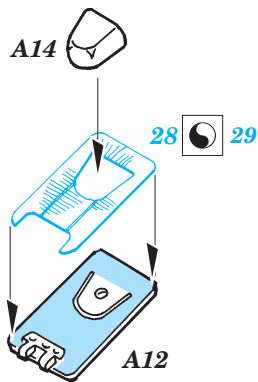

Zimmerit Pz.IV Ausf.J

eduard

35 547

1/35 scale detail set for Tamiya kit 35 181 • sada detailů pro model 1/35 Tamiya 35 181

-  APPLY EXPRESS MASK AND PAINT BEFORE GLUING
POUŤ IT EXPRESS MASK NABARVIT PŘED SLEPENÍM
-  SYMMETRICAL ASSEMBLY
SYMETRICKÁ MONTÁŽ
-  REMOVE
ODSTRANIT
-  GRIND
OBROUSIT
-  DRILL HOLE
VRTAT OTVOR
-  BEND
OHNOUT
-  OPTION
VOLBA
-  REPLACE
NAHRADIT

 ORIGINAL KIT PARTS
 PŮVODNÍ DÍLY STAVEBNICE

 PHOTO-ETCHED PARTS
 LEPTANÉ DÍLY

 PARTS TO BE REMOVED
 DÍLY K ODSTRANĚNÍ

 FILL
 TMELIT

right fender

left fender

2 sets

References : Achtung Panzer No.1 - Panzerkampfwagen IV
 Motorbuch Verlag - Begleitwagen Panzerkampfwagen IV