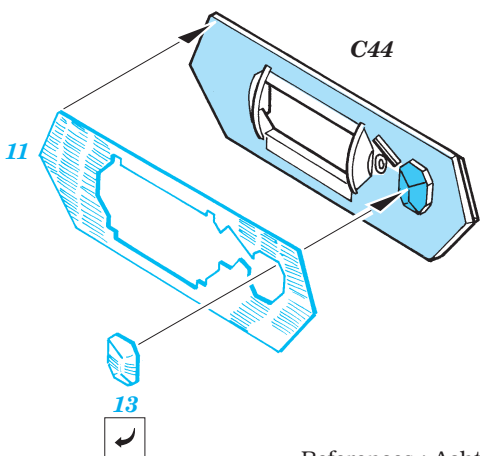

Zimmerit Pz.IV Ausf.J

eduard

35 547

1/35 scale detail set for Tamiya kit 35 181 • sada detailů pro model 1/35 Tamiya 35 181

-  APPLY EXPRESS MASK AND PAINT BEFORE GLUING
POUŤ IT EXPRESS MASK NABARVIT PŘED SLEPENÍM
-  SYMMETRICAL ASSEMBLY
SYMETRICKÁ MONTÁŽ
-  REMOVE
ODSTRANIT
-  GRIND
OBROUSIT
-  DRILL HOLE
VRTAT OTVOR
-  BEND
OHNOUT
-  OPTION
VOLBA
-  REPLACE
NAHRADIT

 ORIGINAL KIT PARTS
 PŮVODNÍ DÍLY STAVEBNICE

 PHOTO-ETCHED PARTS
 LEPTANÉ DÍLY

 PARTS TO BE REMOVED
 DÍLY K ODSTRANĚNÍ

 FILL
 TMELIT

right fender

left fender

2 sets

References : Achtung Panzer No.1 - Panzerkampfwagen IV
 Motorbuch Verlag - Begleitwagen Panzerkampfwagen IV