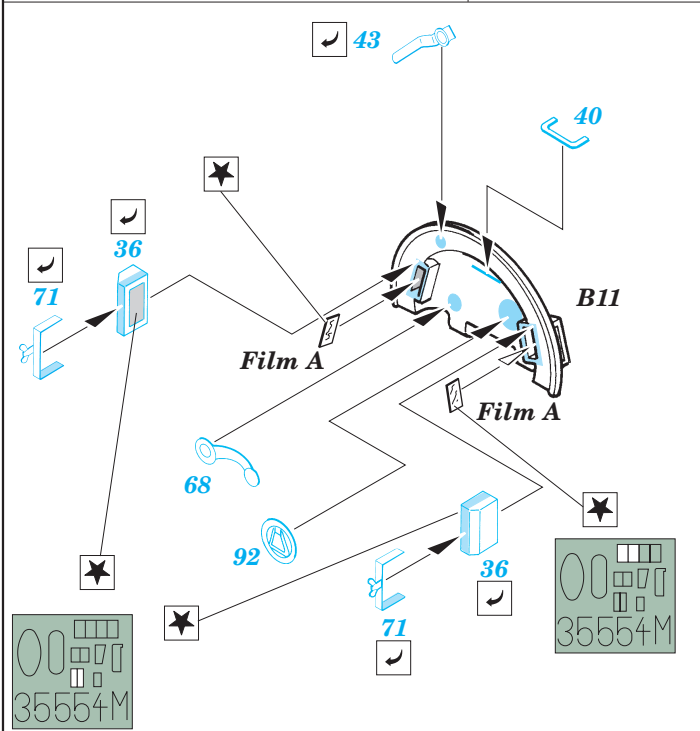

T-55A

eduard

35 554

1/35 scale detail set for Tamiya kit 35 257 • sada detailů pro model 1/35 Tamiya 35 257

2 pcs

Maska

Film

- APPLY EXPRESS MASK AND PAINT BEFORE GLUING
POUŤ IT EXPRESS MASK NABARVIT PŘED SLEPENÍM
- SYMMETRICAL ASSEMBLY
SYMETRICKÁ MONTÁŽ
- REMOVE
ODSTRANIT
- GRIND
OBROUSIT
- DRILL HOLE
VRTAT OTVOR
- BEND
OHNOUT
- OPTION
VOLBA
- REPLACE
NAHRADIT

- ORIGINAL KIT PARTS
PŮVODNÍ DÍLY STAVEBNICE
- PHOTO-ETCHED PARTS
LEPTANÉ DÍLY
- PARTS TO BE REMOVED
DÍLY K ODSTRANĚNÍ
- FILL
TMELIT

T-55

T-55A

References : Tamiya news No.6
Military modeling 15/1999, 12/2000
HaPM 11, 12/1995