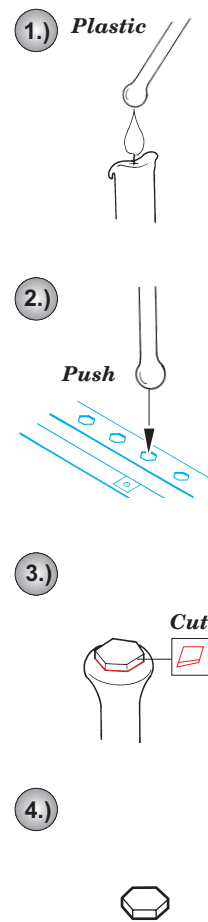

T-55A

eduard

35 554

1/35 scale detail set for Tamiya kit 35 257 • sada detailů pro model 1/35 Tamiya 35 257

2 pcs

Maska

Film

- APPLY EXPRESS MASK AND PAINT BEFORE GLUING
POUŤ IT EXPRESS MASK NABARVIT PŘED SLEPENÍM
- SYMMETRICAL ASSEMBLY
SYMETRICKÁ MONTÁŽ
- REMOVE
ODSTRANIT
- GRIND
OBROUSIT
- DRILL HOLE
VRTAT OTVOR
- BEND
OHNOUT
- OPTION
VOLBA
- REPLACE
NAHRADIT

- ORIGINAL KIT PARTS
PŮVODNÍ DÍLY STAVEBNICE
- PHOTO-ETCHED PARTS
LEPTANÉ DÍLY
- PARTS TO BE REMOVED
DÍLY K ODSTRANĚNÍ
- FILL
TMELIT

T-55

T-55A

References : Tamiya news No.6
Military modeling 15/1999, 12/2000
HaPM 11, 12/1995