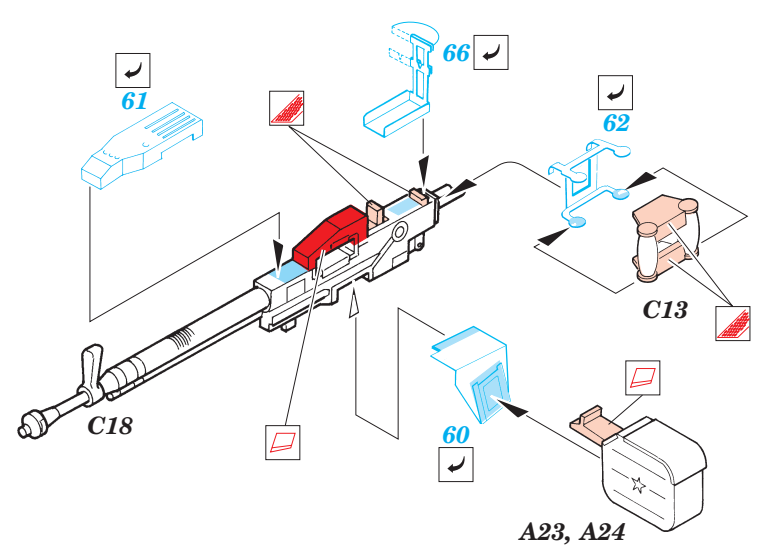

T-55A

eduard

35 554

1/35 scale detail set for Tamiya kit 35 257 • sada detailů pro model 1/35 Tamiya 35 257

2 pcs

Maska

Film

- APPLY EXPRESS MASK AND PAINT BEFORE GLUING
POUŤ IT EXPRESS MASK NABARVIT PŘED SLEPENÍM
- SYMMETRICAL ASSEMBLY
SYMETRICKÁ MONTÁŽ
- REMOVE
ODSTRANIT
- GRIND
OBROUSIT
- DRILL HOLE
VRTAT OTVOR
- BEND
OHNOUT
- OPTION
VOLBA
- REPLACE
NAHRADIT

- ORIGINAL KIT PARTS
PŮVODNÍ DÍLY STAVEBNICE
- PHOTO-ETCHED PARTS
LEPTANÉ DÍLY
- PARTS TO BE REMOVED
DÍLY K ODSTRANĚNÍ
- FILL
TMELIT

T-55

T-55A

References : Tamiya news No.6
Military modeling 15/1999, 12/2000
HaPM 11, 12/1995