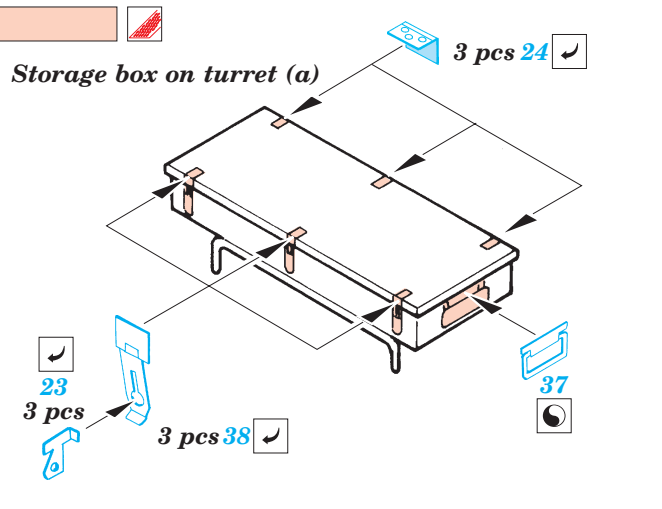

T-55A

eduard

35 554

1/35 scale detail set for Tamiya kit 35 257 • sada detailů pro model 1/35 Tamiya 35 257

2 pcs

Maska

Film

- APPLY EXPRESS MASK AND PAINT BEFORE GLUING
POUŤ IT EXPRESS MASK NABARVIT PŘED SLEPENÍM
- SYMMETRICAL ASSEMBLY
SYMETRICKÁ MONTÁŽ
- REMOVE
ODSTRANIT
- GRIND
OBROUSIT
- DRILL HOLE
VRTAT OTVOR
- BEND
OHNOUT
- OPTION
VOLBA
- REPLACE
NAHRADIT

- ORIGINAL KIT PARTS
PŮVODNÍ DÍLY STAVEBNICE
- PHOTO-ETCHED PARTS
LEPTANÉ DÍLY
- PARTS TO BE REMOVED
DÍLY K ODSTRANĚNÍ
- FILL
TMELIT

T-55

T-55A

References : Tamiya news No.6
Military modeling 15/1999, 12/2000
HaPM 11, 12/1995