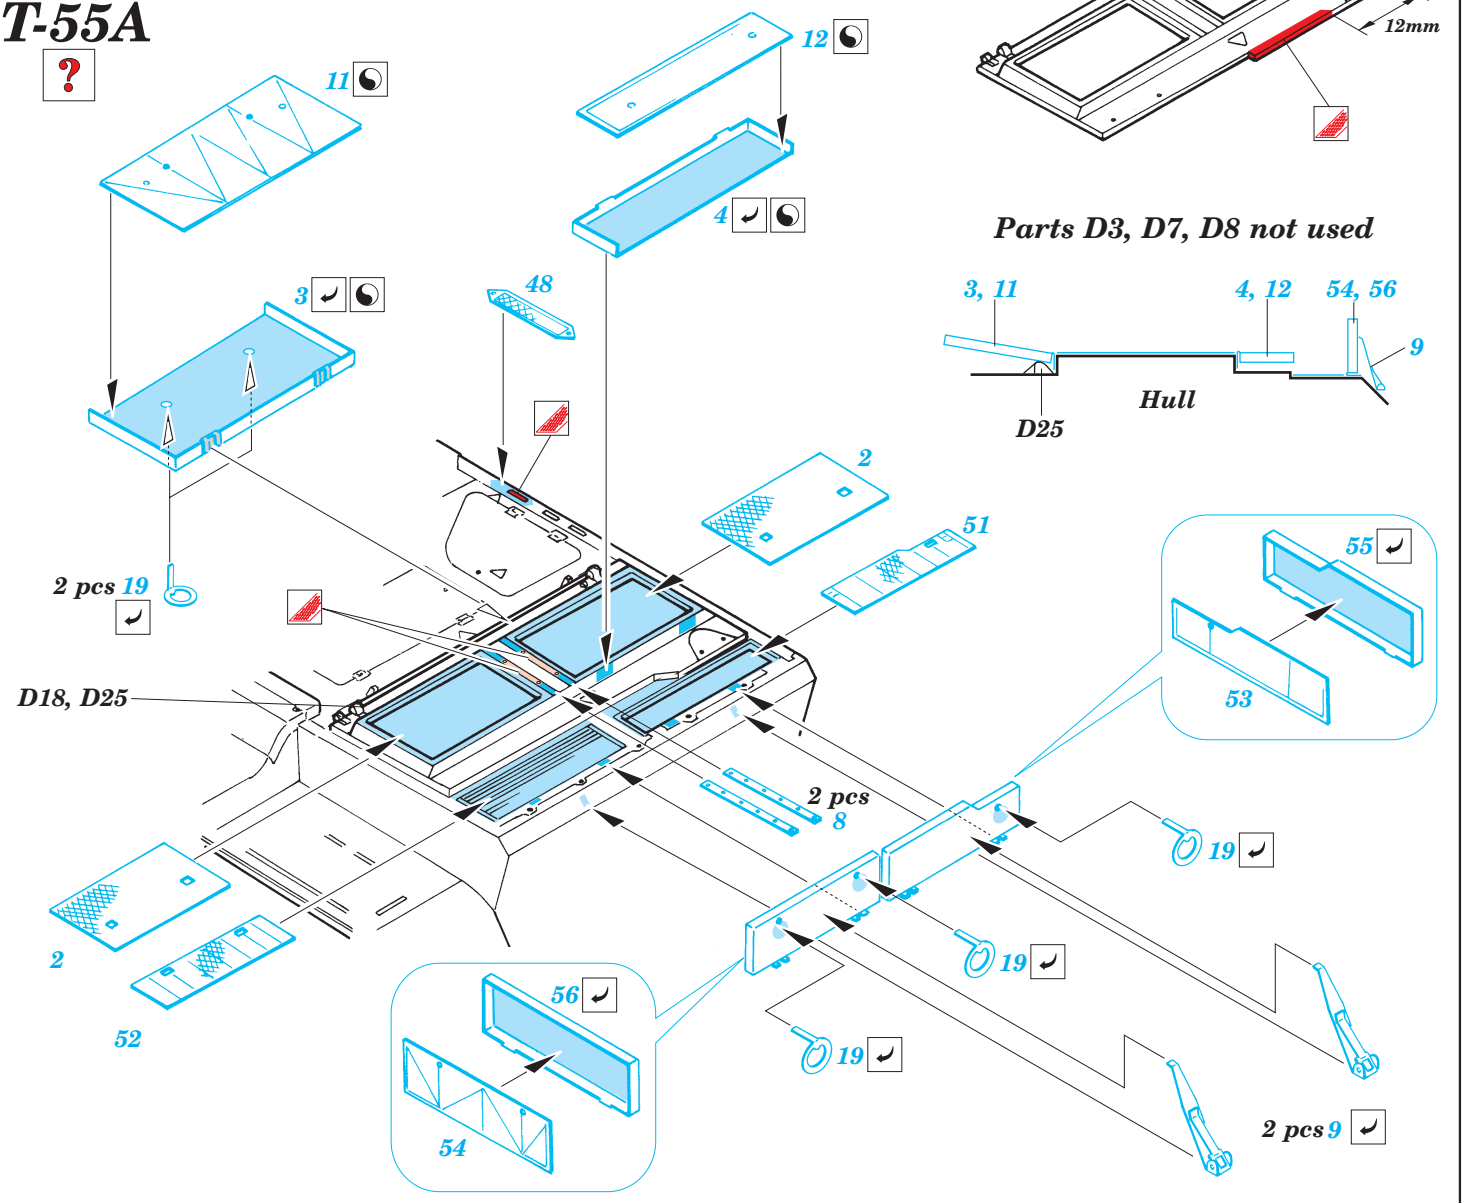

T-55A

eduard

35 554

1/35 scale detail set for Tamiya kit 35 257 • sada detailů pro model 1/35 Tamiya 35 257

2 pcs

Maska

Film

- APPLY EXPRESS MASK AND PAINT BEFORE GLUING
POUŤ IT EXPRESS MASK NABARVIT PŘED SLEPENÍM
- SYMMETRICAL ASSEMBLY
SYMETRICKÁ MONTÁŽ
- REMOVE
ODSTRANIT
- GRIND
OBROUSIT
- DRILL HOLE
VRTAT OTVOR
- BEND
OHNOUT
- OPTION
VOLBA
- REPLACE
NAHRADIT

- ORIGINAL KIT PARTS
PŮVODNÍ DÍLY STAVEBNICE
- PHOTO-ETCHED PARTS
LEPTANÉ DÍLY
- PARTS TO BE REMOVED
DÍLY K ODSTRANĚNÍ
- FILL
TMELIT

T-55

T-55A

References : Tamiya news No.6
Military modeling 15/1999, 12/2000
HaPM 11, 12/1995