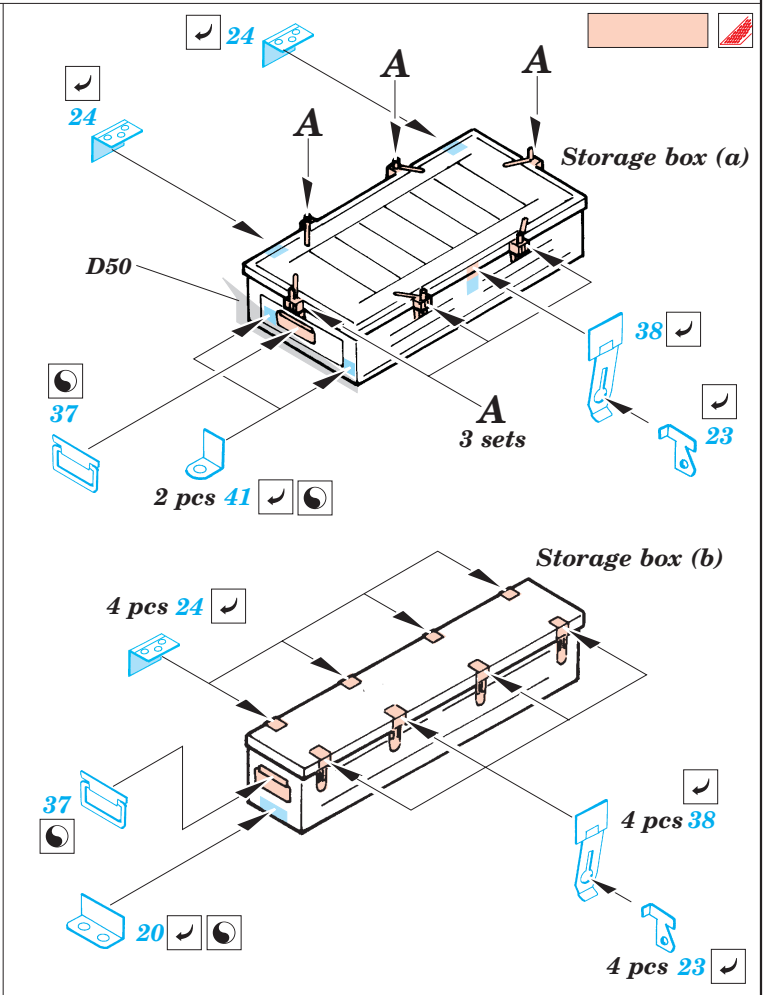

T-55A

eduard

35 554

1/35 scale detail set for Tamiya kit 35 257 • sada detailů pro model 1/35 Tamiya 35 257

2 pcs

Maska

Film

- APPLY EXPRESS MASK AND PAINT BEFORE GLUING
POUŤ IT EXPRESS MASK NABARVIT PŘED SLEPENÍM
- SYMMETRICAL ASSEMBLY
SYMETRICKÁ MONTÁŽ
- REMOVE
ODSTRANIT
- GRIND
OBROUSIT
- DRILL HOLE
VRTAT OTVOR
- BEND
OHNOUT
- OPTION
VOLBA
- REPLACE
NAHRADIT

- ORIGINAL KIT PARTS
PŮVODNÍ DÍLY STAVEBNICE
- PHOTO-ETCHED PARTS
LEPTANÉ DÍLY
- PARTS TO BE REMOVED
DÍLY K ODSTRANĚNÍ
- FILL
TMELIT

T-55

T-55A

References : Tamiya news No.6
Military modeling 15/1999, 12/2000
HaPM 11, 12/1995