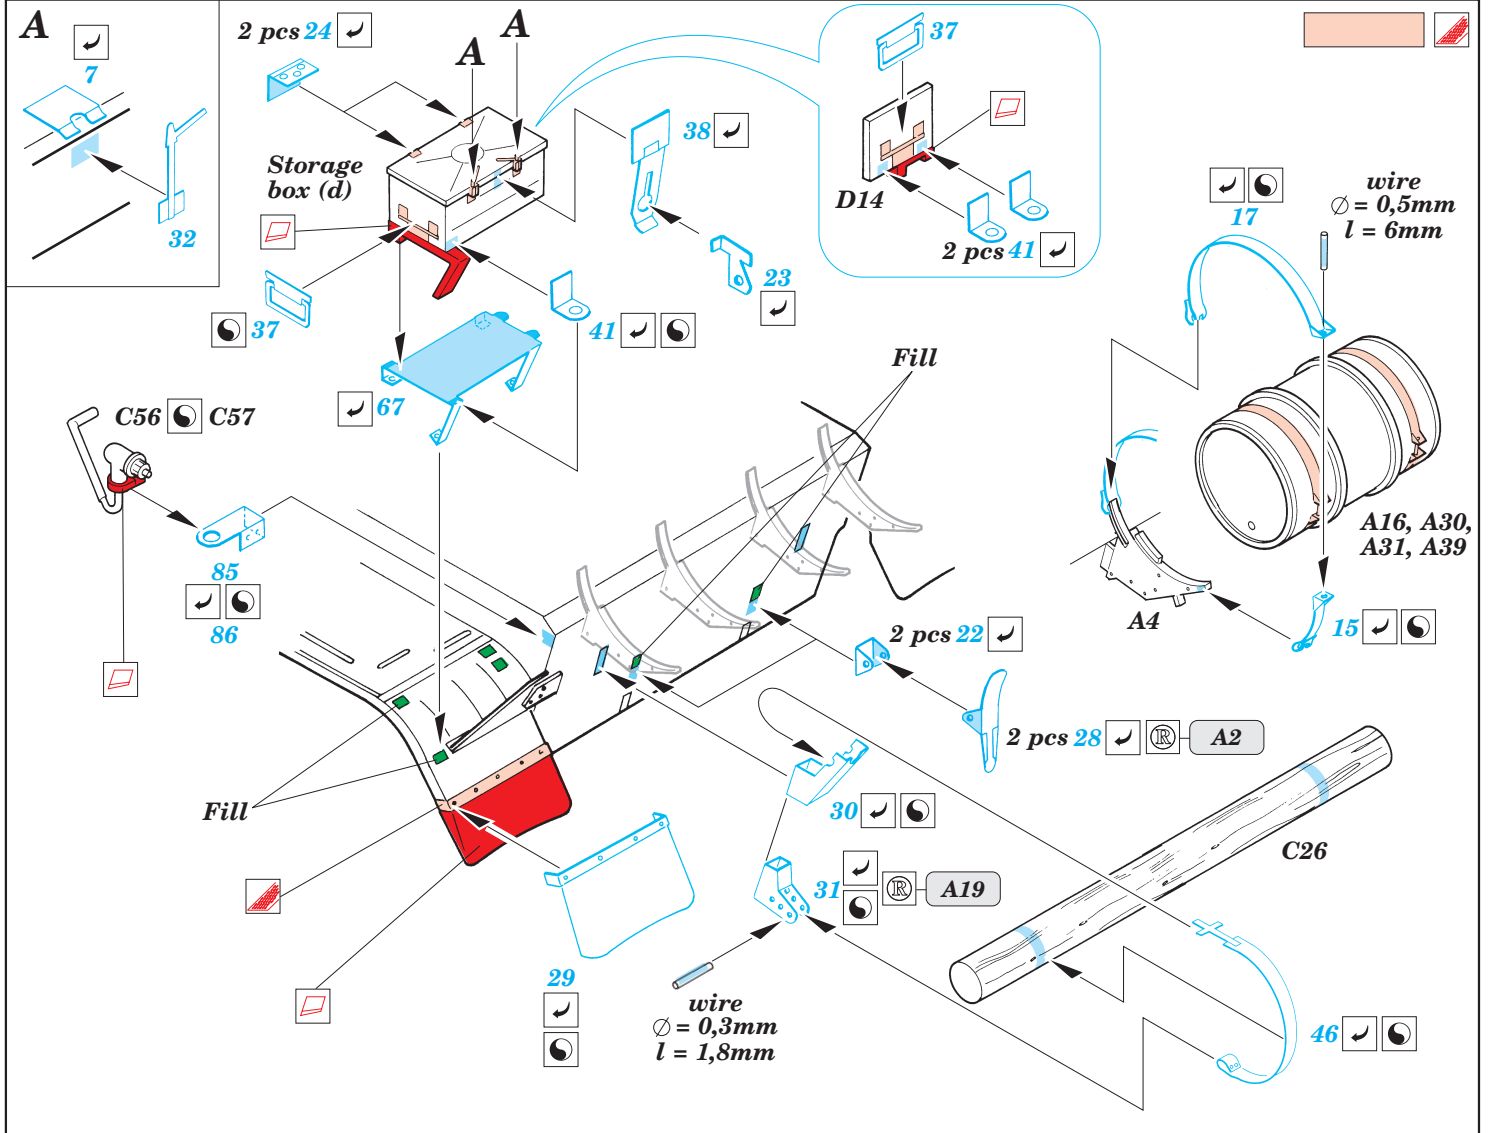

T-55A

eduard

35 554

1/35 scale detail set for Tamiya kit 35 257 • sada detailů pro model 1/35 Tamiya 35 257

2 pcs

Maska

Film

- APPLY EXPRESS MASK AND PAINT BEFORE GLUING
POUŤ IT EXPRESS MASK NABARVIT PŘED SLEPENÍM
- SYMMETRICAL ASSEMBLY
SYMETRICKÁ MONTÁŽ
- REMOVE
ODSTRANIT
- GRIND
OBROUSIT
- DRILL HOLE
VRTAT OTVOR
- BEND
OHNOUT
- OPTION
VOLBA
- REPLACE
NAHRADIT

- ORIGINAL KIT PARTS
PŮVODNÍ DÍLY STAVEBNICE
- PHOTO-ETCHED PARTS
LEPTANÉ DÍLY
- PARTS TO BE REMOVED
DÍLY K ODSTRANĚNÍ
- FILL
TMELIT

T-55

T-55A

References : Tamiya news No.6
Military modeling 15/1999, 12/2000
HaPM 11, 12/1995