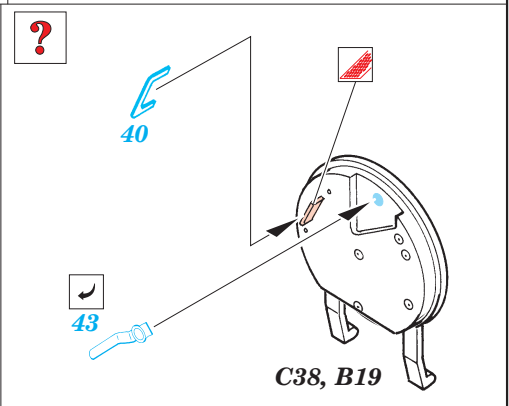

T-55A

eduard

35 554

1/35 scale detail set for Tamiya kit 35 257 • sada detailů pro model 1/35 Tamiya 35 257

2 pcs

Maska

Film

- APPLY EXPRESS MASK AND PAINT BEFORE GLUING
POUŤ IT EXPRESS MASK NABARVIT PŘED SLEPENÍM
- SYMMETRICAL ASSEMBLY
SYMETRICKÁ MONTÁŽ
- REMOVE
ODSTRANIT
- GRIND
OBROUSIT
- DRILL HOLE
VRTAT OTVOR
- BEND
OHNOUT
- OPTION
VOLBA
- REPLACE
NAHRADIT

- ORIGINAL KIT PARTS
PŮVODNÍ DÍLY STAVEBNICE
- PHOTO-ETCHED PARTS
LEPTANÉ DÍLY
- PARTS TO BE REMOVED
DÍLY K ODSTRANĚNÍ
- FILL
TMELIT

T-55

T-55A

References : Tamiya news No.6
Military modeling 15/1999, 12/2000
HaPM 11, 12/1995