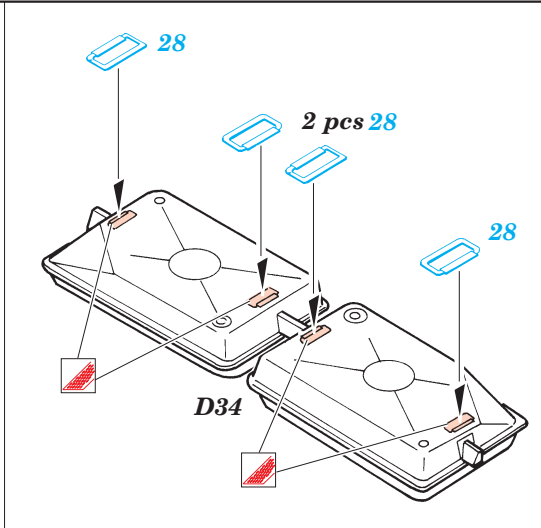

T-55A

eduard

35 554

1/35 scale detail set for Tamiya kit 35 257 • sada detailů pro model 1/35 Tamiya 35 257

2 pcs

Maska

Film

- APPLY EXPRESS MASK AND PAINT BEFORE GLUING
POUŤ IT EXPRESS MASK NABARVIT PŘED SLEPENÍM
- SYMMETRICAL ASSEMBLY
SYMETRICKÁ MONTÁŽ
- REMOVE
ODSTRANIT
- GRIND
OBROUSIT
- DRILL HOLE
VRTAT OTVOR
- BEND
OHNOUT
- OPTION
VOLBA
- REPLACE
NAHRADIT

- ORIGINAL KIT PARTS
PŮVODNÍ DÍLY STAVEBNICE
- PHOTO-ETCHED PARTS
LEPTANÉ DÍLY
- PARTS TO BE REMOVED
DÍLY K ODSTRANĚNÍ
- FILL
TMELIT

T-55

T-55A

References : Tamiya news No.6
Military modeling 15/1999, 12/2000
HaPM 11, 12/1995