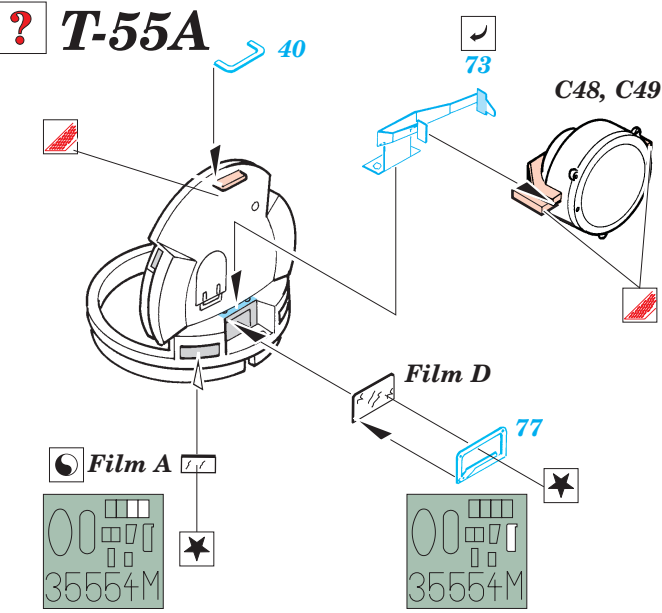

T-55A

eduard

35 554

1/35 scale detail set for Tamiya kit 35 257 • sada detailů pro model 1/35 Tamiya 35 257

2 pcs

Maska

Film

- APPLY EXPRESS MASK AND PAINT BEFORE GLUING
POUŤ IT EXPRESS MASK NABARVIT PŘED SLEPENÍM
- SYMMETRICAL ASSEMBLY
SYMETRICKÁ MONTÁŽ
- REMOVE
ODSTRANIT
- GRIND
OBROUSIT
- DRILL HOLE
VRTAT OTVOR
- BEND
OHNOUT
- OPTION
VOLBA
- REPLACE
NAHRADIT

- ORIGINAL KIT PARTS
PŮVODNÍ DÍLY STAVEBNICE
- PHOTO-ETCHED PARTS
LEPTANÉ DÍLY
- PARTS TO BE REMOVED
DÍLY K ODSTRANĚNÍ
- FILL
TMELIT

T-55

T-55A

References : Tamiya news No.6
Military modeling 15/1999, 12/2000
HaPM 11, 12/1995