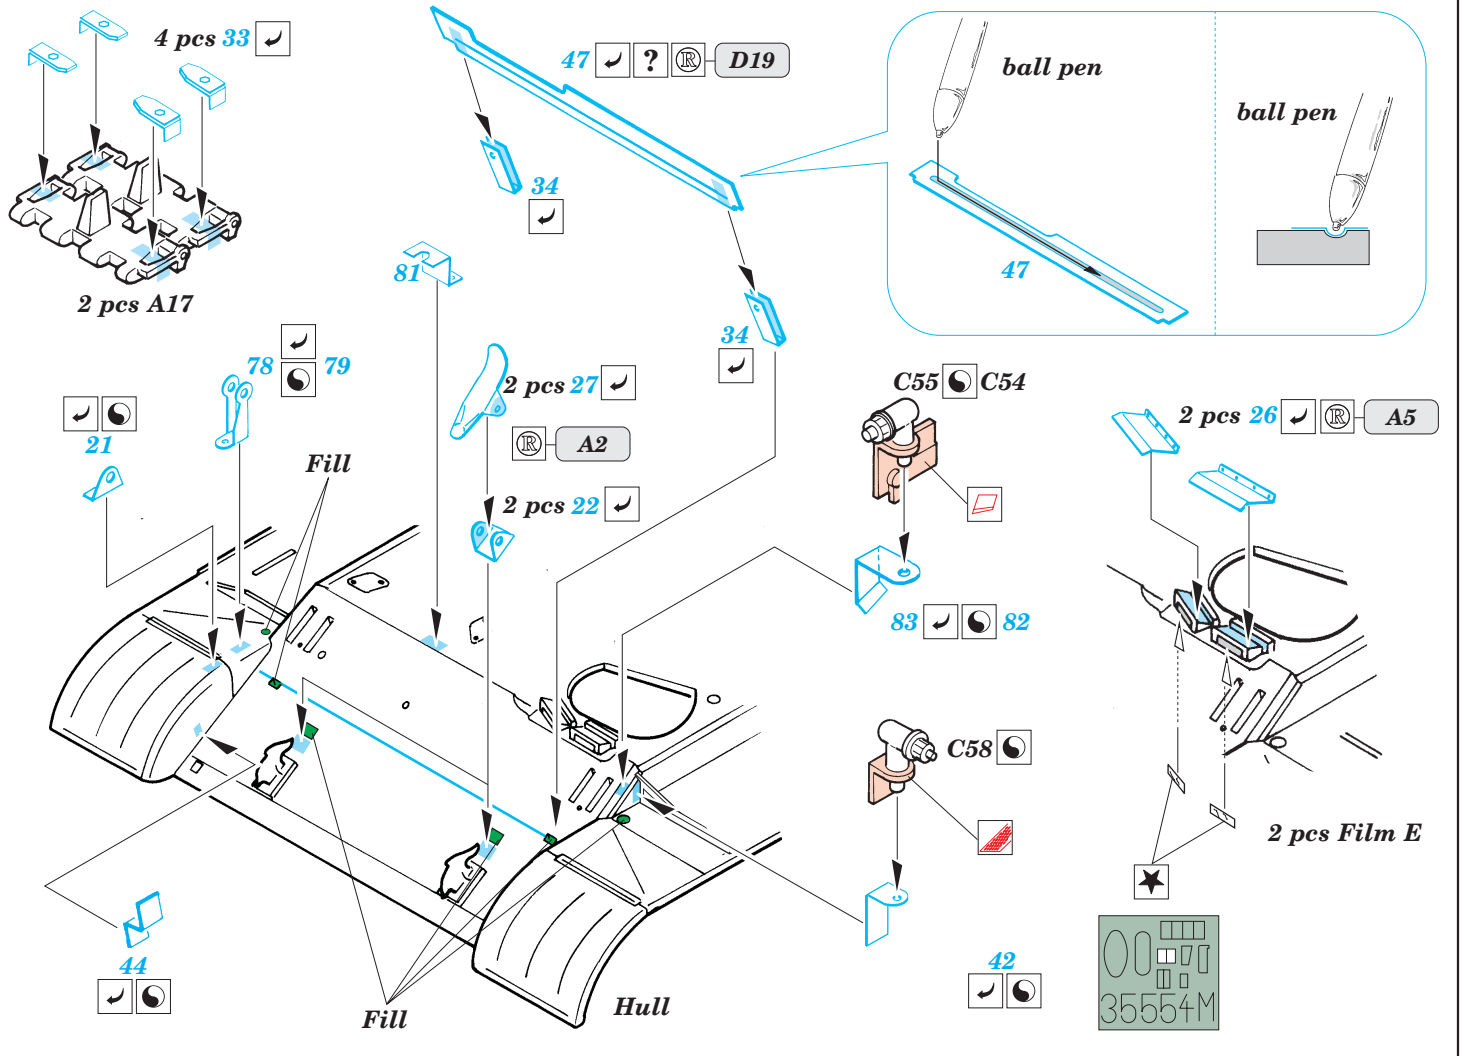

T-55A

eduard

35 554

1/35 scale detail set for Tamiya kit 35 257 • sada detailů pro model 1/35 Tamiya 35 257

2 pcs

Maska

Film

- APPLY EXPRESS MASK AND PAINT BEFORE GLUING
POUŤ IT EXPRESS MASK NABARVIT PŘED SLEPENÍM
- SYMMETRICAL ASSEMBLY
SYMETRICKÁ MONTÁŽ
- REMOVE
ODSTRANIT
- GRIND
OBROUSIT
- DRILL HOLE
VRTAT OTVOR
- BEND
OHNOUT
- OPTION
VOLBA
- REPLACE
NAHRADIT

- ORIGINAL KIT PARTS
PŮVODNÍ DÍLY STAVEBNICE
- PHOTO-ETCHED PARTS
LEPTANÉ DÍLY
- PARTS TO BE REMOVED
DÍLY K ODSTRANĚNÍ
- FILL
TMELIT

T-55

T-55A

References : Tamiya news No.6
Military modeling 15/1999, 12/2000
HaPM 11, 12/1995