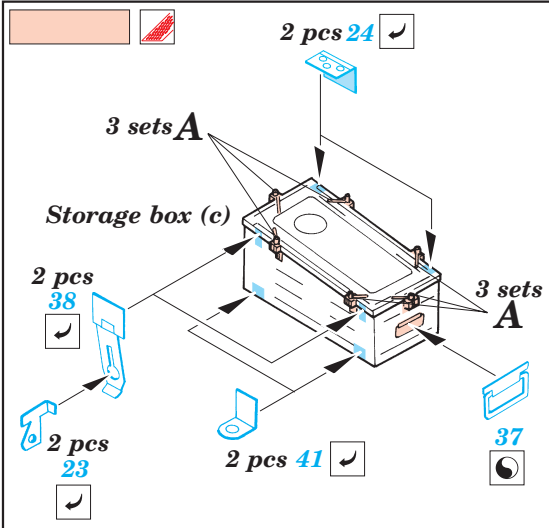

T-55A

eduard

35 554

1/35 scale detail set for Tamiya kit 35 257 • sada detailů pro model 1/35 Tamiya 35 257

2 pcs

Maska

Film

- APPLY EXPRESS MASK AND PAINT BEFORE GLUING
POUŤ IT EXPRESS MASK NABARVIT PŘED SLEPENÍM
- SYMMETRICAL ASSEMBLY
SYMETRICKÁ MONTÁŽ
- REMOVE
ODSTRANIT
- GRIND
OBROUSIT
- DRILL HOLE
VRTAT OTVOR
- BEND
OHNOUT
- OPTION
VOLBA
- REPLACE
NAHRADIT

- ORIGINAL KIT PARTS
PŮVODNÍ DÍLY STAVEBNICE
- PHOTO-ETCHED PARTS
LEPTANÉ DÍLY
- PARTS TO BE REMOVED
DÍLY K ODSTRANĚNÍ
- FILL
TMELIT

T-55

T-55A

References : Tamiya news No.6
Military modeling 15/1999, 12/2000
HaPM 11, 12/1995