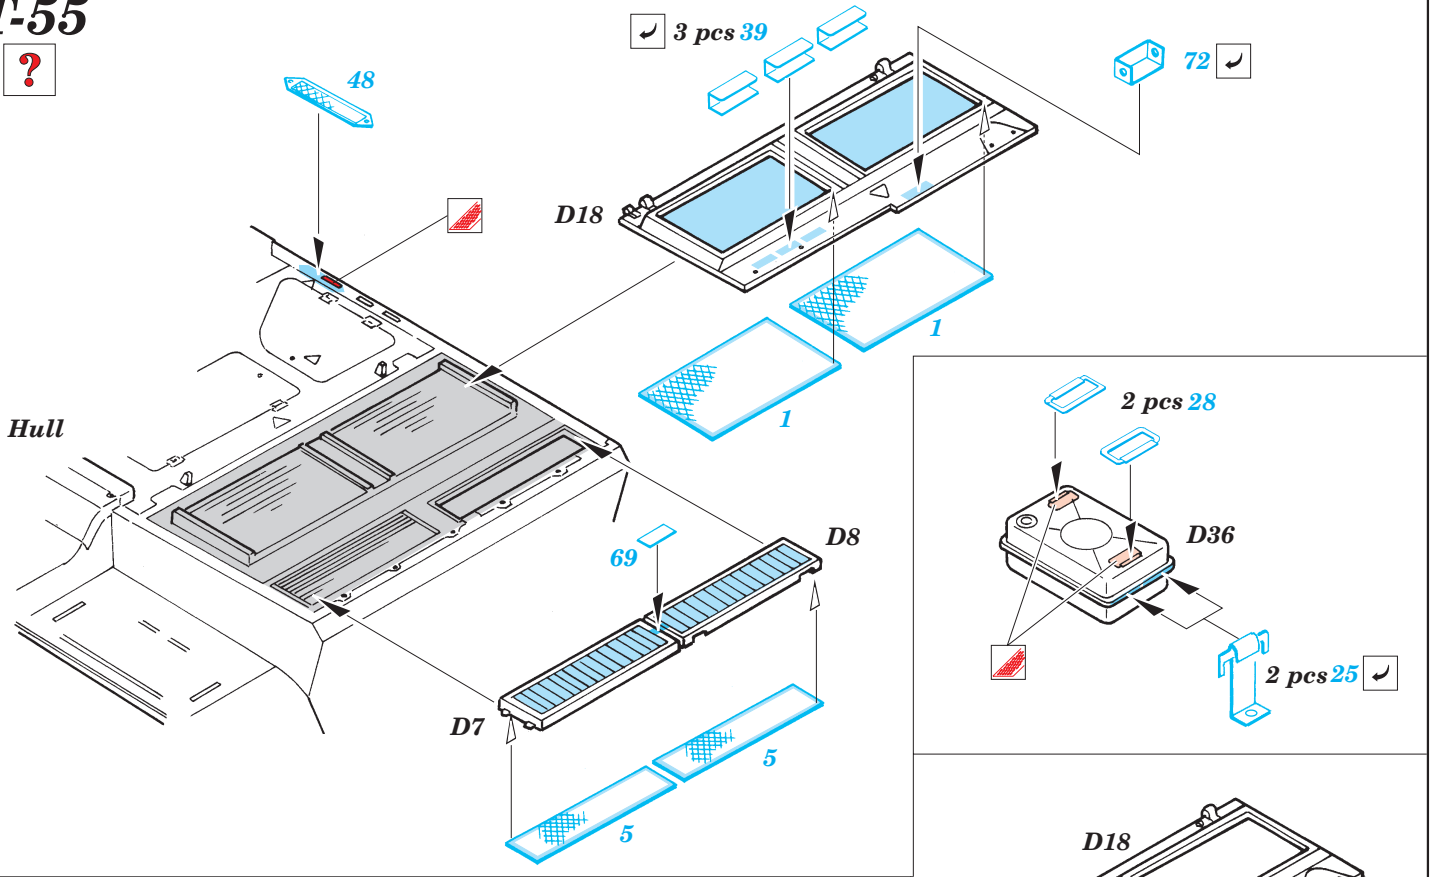

T-55A

eduard

35 554

1/35 scale detail set for Tamiya kit 35 257 • sada detailů pro model 1/35 Tamiya 35 257

2 pcs

Maska

Film

- APPLY EXPRESS MASK AND PAINT BEFORE GLUING
POUŤ IT EXPRESS MASK NABARVIT PŘED SLEPENÍM
- SYMMETRICAL ASSEMBLY
SYMETRICKÁ MONTÁŽ
- REMOVE
ODSTRANIT
- GRIND
OBROUSIT
- DRILL HOLE
VRTAT OTVOR
- BEND
OHNOUT
- OPTION
VOLBA
- REPLACE
NAHRADIT

- ORIGINAL KIT PARTS
PŮVODNÍ DÍLY STAVEBNICE
- PHOTO-ETCHED PARTS
LEPTANÉ DÍLY
- PARTS TO BE REMOVED
DÍLY K ODSTRANĚNÍ
- FILL
TMELIT

T-55

T-55A

References : Tamiya news No.6
Military modeling 15/1999, 12/2000
HaPM 11, 12/1995