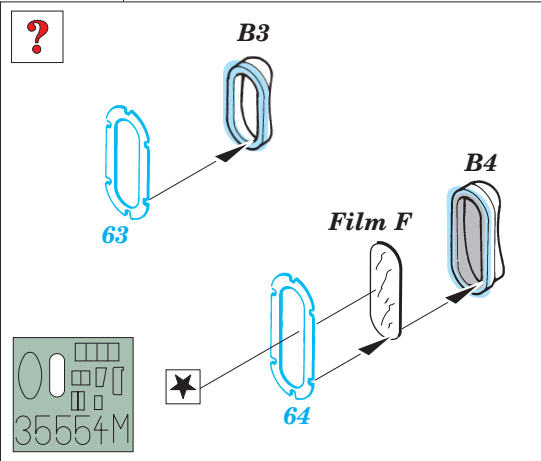

T-55A

eduard

35 554

1/35 scale detail set for Tamiya kit 35 257 • sada detailů pro model 1/35 Tamiya 35 257

2 pcs

Maska

Film

- APPLY EXPRESS MASK AND PAINT BEFORE GLUING
POUŤ IT EXPRESS MASK NABARVIT PŘED SLEPENÍM
- SYMMETRICAL ASSEMBLY
SYMETRICKÁ MONTÁŽ
- REMOVE
ODSTRANIT
- GRIND
OBROUSIT
- DRILL HOLE
VRTAT OTVOR
- BEND
OHNOUT
- OPTION
VOLBA
- REPLACE
NAHRADIT

- ORIGINAL KIT PARTS
PŮVODNÍ DÍLY STAVEBNICE
- PHOTO-ETCHED PARTS
LEPTANÉ DÍLY
- PARTS TO BE REMOVED
DÍLY K ODSTRANĚNÍ
- FILL
TMELIT

T-55

T-55A

References : Tamiya news No.6
Military modeling 15/1999, 12/2000
HaPM 11, 12/1995