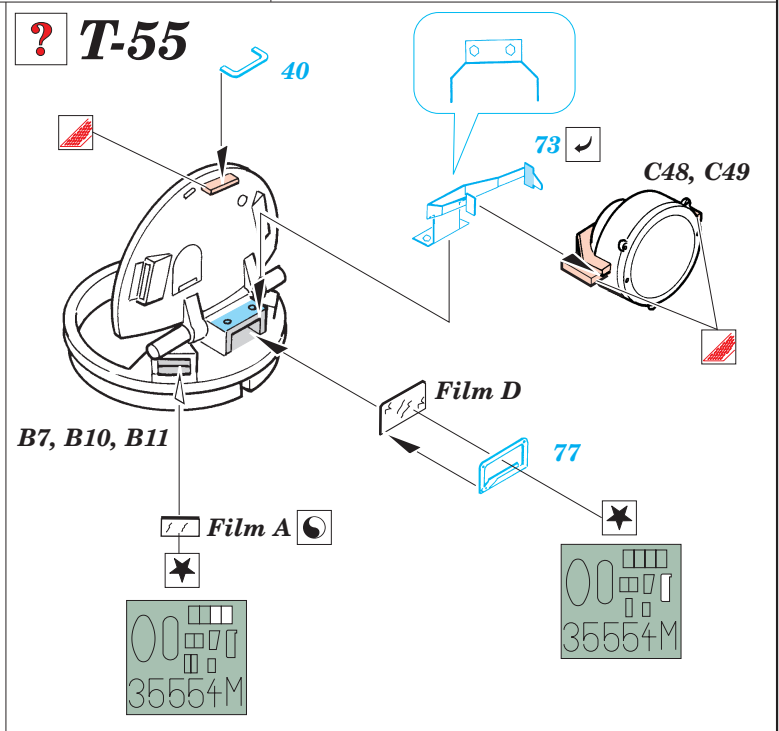

T-55A

eduard

35 554

1/35 scale detail set for Tamiya kit 35 257 • sada detailů pro model 1/35 Tamiya 35 257

2 pcs

Maska

Film

- APPLY EXPRESS MASK AND PAINT BEFORE GLUING
POUŤ IT EXPRESS MASK NABARVIT PŘED SLEPENÍM
- SYMMETRICAL ASSEMBLY
SYMETRICKÁ MONTÁŽ
- REMOVE
ODSTRANIT
- GRIND
OBROUSIT
- DRILL HOLE
VRTAT OTVOR
- BEND
OHNOUT
- OPTION
VOLBA
- REPLACE
NAHRADIT

- ORIGINAL KIT PARTS
PŮVODNÍ DÍLY STAVEBNICE
- PHOTO-ETCHED PARTS
LEPTANÉ DÍLY
- PARTS TO BE REMOVED
DÍLY K ODSTRANĚNÍ
- FILL
TMELIT

T-55

T-55A

References : Tamiya news No.6
Military modeling 15/1999, 12/2000
HaPM 11, 12/1995