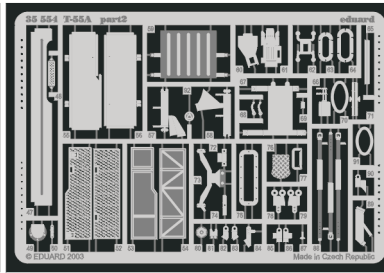

T-55A

eduard

35 554

1/35 scale detail set for Tamiya kit 35 257 • sada detailů pro model 1/35 Tamiya 35 257

2 pcs

Maska

Film

- APPLY EXPRESS MASK AND PAINT BEFORE GLUING
POUŤ IT EXPRESS MASK NABARVIT PŘED SLEPENÍM
- SYMMETRICAL ASSEMBLY
SYMETRICKÁ MONTÁŽ
- REMOVE
ODSTRANIT
- GRIND
OBROUSIT
- DRILL HOLE
VRTAT OTVOR
- BEND
OHNOUT
- OPTION
VOLBA
- REPLACE
NAHRADIT

- ORIGINAL KIT PARTS
PŮVODNÍ DÍLY STAVEBNICE
- PHOTO-ETCHED PARTS
LEPTANÉ DÍLY
- PARTS TO BE REMOVED
DÍLY K ODSTRANĚNÍ
- FILL
TMELIT

T-55

T-55A

References : Tamiya news No.6
Military modeling 15/1999, 12/2000
HaPM 11, 12/1995