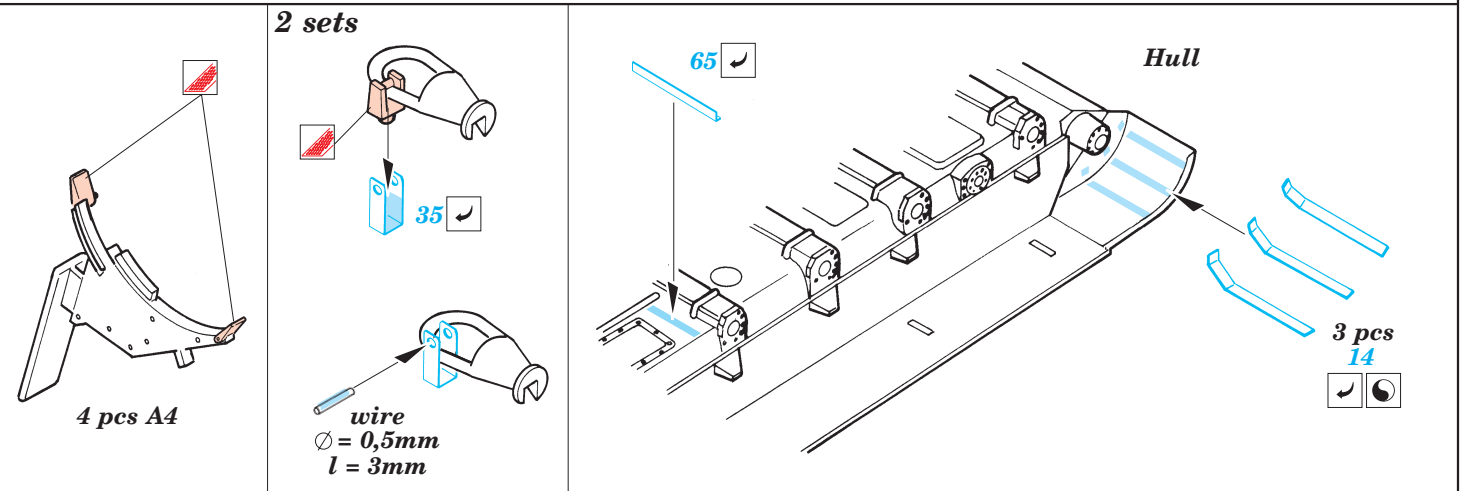

T-55A

eduard

35 554

1/35 scale detail set for Tamiya kit 35 257 • sada detailů pro model 1/35 Tamiya 35 257

2 pcs

Maska

Film

- APPLY EXPRESS MASK AND PAINT BEFORE GLUING
POUŤ IT EXPRESS MASK NABARVIT PŘED SLEPENÍM
- SYMMETRICAL ASSEMBLY
SYMETRICKÁ MONTÁŽ
- REMOVE
ODSTRANIT
- GRIND
OBROUSIT
- DRILL HOLE
VRTAT OTVOR
- BEND
OHNOUT
- OPTION
VOLBA
- REPLACE
NAHRADIT

- ORIGINAL KIT PARTS
PŮVODNÍ DÍLY STAVEBNICE
- PHOTO-ETCHED PARTS
LEPTANÉ DÍLY
- PARTS TO BE REMOVED
DÍLY K ODSTRANĚNÍ
- FILL
TMELIT

T-55

T-55A

References : Tamiya news No.6
Military modeling 15/1999, 12/2000
HaPM 11, 12/1995