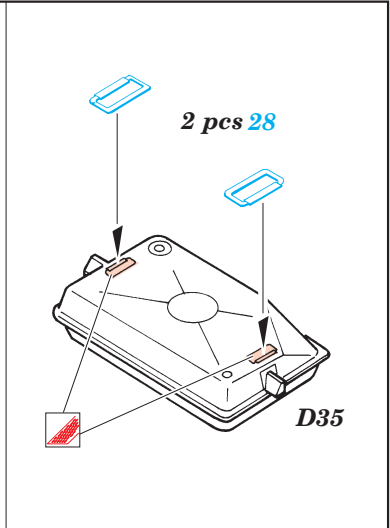

T-55A

eduard

35 554

1/35 scale detail set for Tamiya kit 35 257 • sada detailů pro model 1/35 Tamiya 35 257

2 pcs

Maska

Film

- APPLY EXPRESS MASK AND PAINT BEFORE GLUING
POUŤ IT EXPRESS MASK NABARVIT PŘED SLEPENÍM
- SYMMETRICAL ASSEMBLY
SYMETRICKÁ MONTÁŽ
- REMOVE
ODSTRANIT
- GRIND
OBROUSIT
- DRILL HOLE
VRTAT OTVOR
- BEND
OHNOUT
- OPTION
VOLBA
- REPLACE
NAHRADIT

- ORIGINAL KIT PARTS
PŮVODNÍ DÍLY STAVEBNICE
- PHOTO-ETCHED PARTS
LEPTANÉ DÍLY
- PARTS TO BE REMOVED
DÍLY K ODSTRANĚNÍ
- FILL
TMELIT

T-55

T-55A

References : Tamiya news No.6
Military modeling 15/1999, 12/2000
HaPM 11, 12/1995