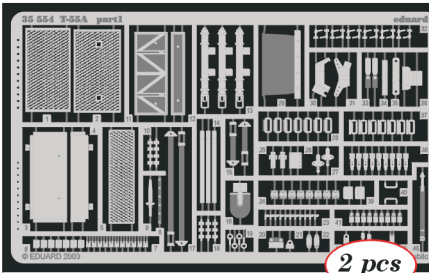

T-55A

eduard

35 554

1/35 scale detail set for Tamiya kit 35 257 • sada detailů pro model 1/35 Tamiya 35 257

2 pcs

Maska

Film

- APPLY EXPRESS MASK AND PAINT BEFORE GLUING
POUŤ IT EXPRESS MASK NABARVIT PŘED SLEPENÍM
- SYMMETRICAL ASSEMBLY
SYMETRICKÁ MONTÁŽ
- REMOVE
ODSTRANIT
- GRIND
OBROUSIT
- DRILL HOLE
VRTAT OTVOR
- BEND
OHNOUT
- OPTION
VOLBA
- REPLACE
NAHRADIT

- ORIGINAL KIT PARTS
PŮVODNÍ DÍLY STAVEBNICE
- PHOTO-ETCHED PARTS
LEPTANÉ DÍLY
- PARTS TO BE REMOVED
DÍLY K ODSTRANĚNÍ
- FILL
TMELIT

T-55

T-55A

References : Tamiya news No.6
Military modeling 15/1999, 12/2000
HaPM 11, 12/1995