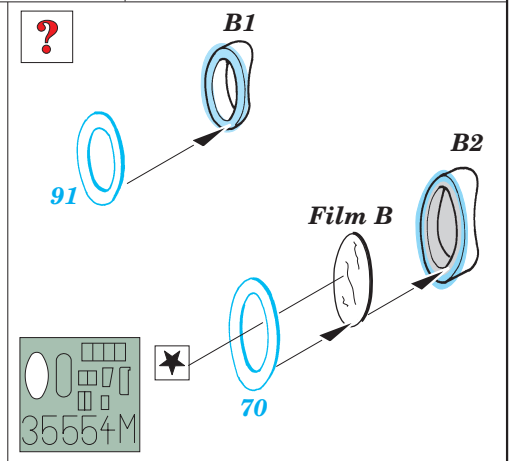

T-55A

eduard

35 554

1/35 scale detail set for Tamiya kit 35 257 • sada detailů pro model 1/35 Tamiya 35 257

2 pcs

Maska

Film

- APPLY EXPRESS MASK AND PAINT BEFORE GLUING
POUŤ IT EXPRESS MASK NABARVIT PŘED SLEPENÍM
- SYMMETRICAL ASSEMBLY
SYMETRICKÁ MONTÁŽ
- REMOVE
ODSTRANIT
- GRIND
OBROUSIT
- DRILL HOLE
VRTAT OTVOR
- BEND
OHNOUT
- OPTION
VOLBA
- REPLACE
NAHRADIT

- ORIGINAL KIT PARTS
PŮVODNÍ DÍLY STAVEBNICE
- PHOTO-ETCHED PARTS
LEPTANÉ DÍLY
- PARTS TO BE REMOVED
DÍLY K ODSTRANĚNÍ
- FILL
TMELIT

T-55

T-55A

References : Tamiya news No.6
Military modeling 15/1999, 12/2000
HaPM 11, 12/1995