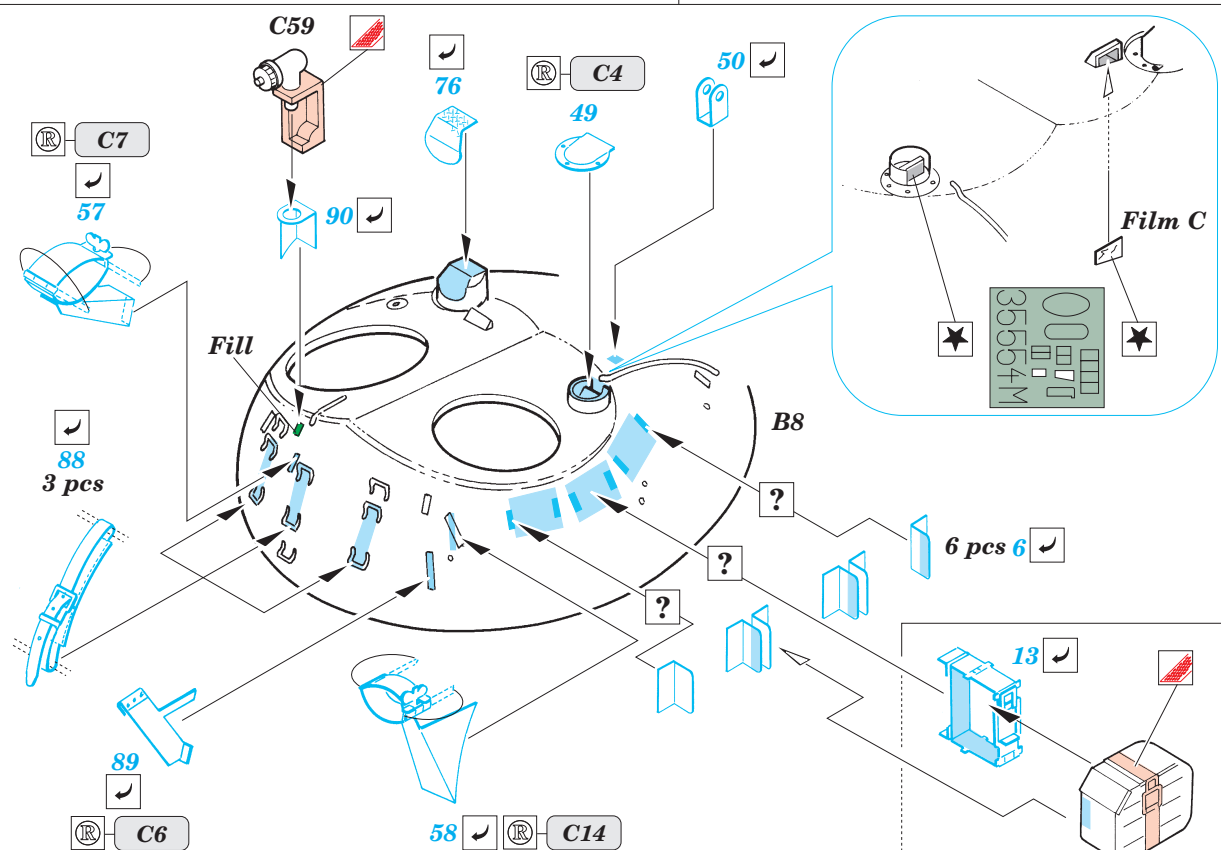

T-55A

eduard

35 554

1/35 scale detail set for Tamiya kit 35 257 • sada detailů pro model 1/35 Tamiya 35 257

2 pcs

Maska

Film

- APPLY EXPRESS MASK AND PAINT BEFORE GLUING
POUŤ IT EXPRESS MASK NABARVIT PŘED SLEPENÍM
- SYMMETRICAL ASSEMBLY
SYMETRICKÁ MONTÁŽ
- REMOVE
ODSTRANIT
- GRIND
OBROUSIT
- DRILL HOLE
VRTAT OTVOR
- BEND
OHNOUT
- OPTION
VOLBA
- REPLACE
NAHRADIT

- ORIGINAL KIT PARTS
PŮVODNÍ DÍLY STAVEBNICE
- PHOTO-ETCHED PARTS
LEPTANÉ DÍLY
- PARTS TO BE REMOVED
DÍLY K ODSTRANĚNÍ
- FILL
TMELIT

T-55

T-55A

References : Tamiya news No.6
Military modeling 15/1999, 12/2000
HaPM 11, 12/1995