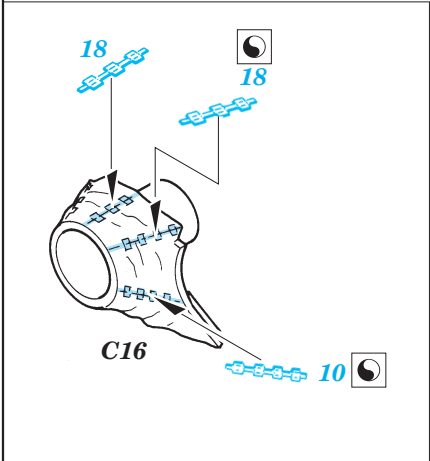

T-55A

eduard

35 554

1/35 scale detail set for Tamiya kit 35 257 • sada detailů pro model 1/35 Tamiya 35 257

2 pcs

Maska

Film

- APPLY EXPRESS MASK AND PAINT BEFORE GLUING
POUŤ IT EXPRESS MASK NABARVIT PŘED SLEPENÍM
- SYMMETRICAL ASSEMBLY
SYMETRICKÁ MONTÁŽ
- REMOVE
ODSTRANIT
- GRIND
OBROUSIT
- DRILL HOLE
VRTAT OTVOR
- BEND
OHNOUT
- OPTION
VOLBA
- REPLACE
NAHRADIT

- ORIGINAL KIT PARTS
PŮVODNÍ DÍLY STAVEBNICE
- PHOTO-ETCHED PARTS
LEPTANÉ DÍLY
- PARTS TO BE REMOVED
DÍLY K ODSTRANĚNÍ
- FILL
TMELIT

T-55

T-55A

References : Tamiya news No.6
Military modeling 15/1999, 12/2000
HaPM 11, 12/1995