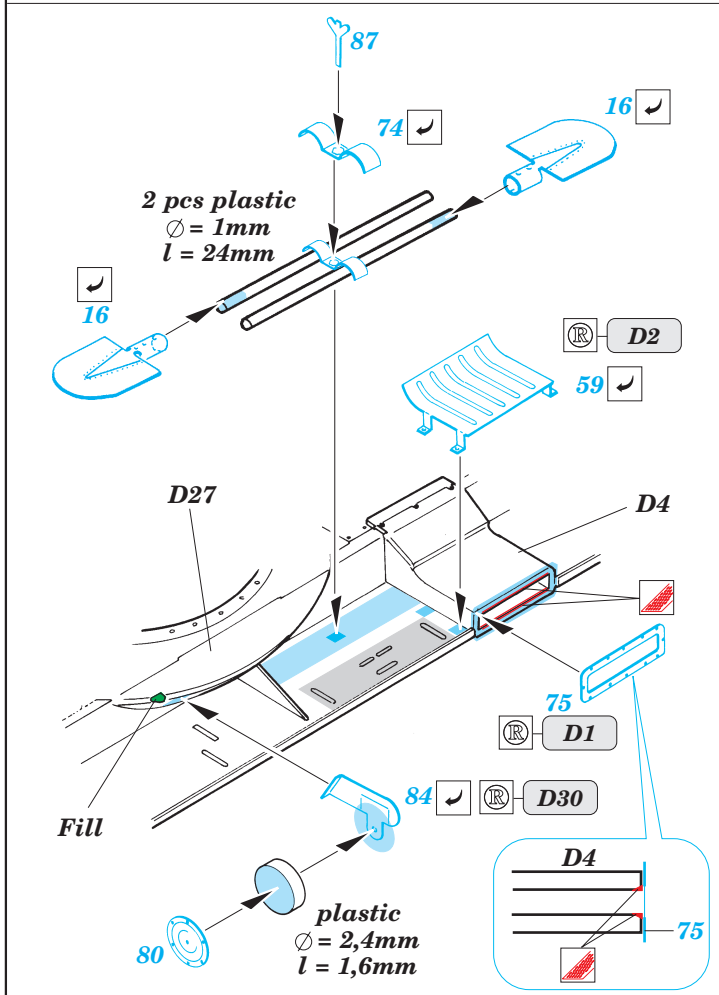

T-55A

eduard

35 554

1/35 scale detail set for Tamiya kit 35 257 • sada detailů pro model 1/35 Tamiya 35 257

2 pcs

Maska

Film

- APPLY EXPRESS MASK AND PAINT BEFORE GLUING
POUŤ IT EXPRESS MASK NABARVIT PŘED SLEPENÍM
- SYMMETRICAL ASSEMBLY
SYMETRICKÁ MONTÁŽ
- REMOVE
ODSTRANIT
- GRIND
OBROUSIT
- DRILL HOLE
VRTAT OTVOR
- BEND
OHNOUT
- OPTION
VOLBA
- REPLACE
NAHRADIT

- ORIGINAL KIT PARTS
PŮVODNÍ DÍLY STAVEBNICE
- PHOTO-ETCHED PARTS
LEPTANÉ DÍLY
- PARTS TO BE REMOVED
DÍLY K ODSTRANĚNÍ
- FILL
TMELIT

T-55

T-55A

References : Tamiya news No.6
Military modeling 15/1999, 12/2000
HaPM 11, 12/1995