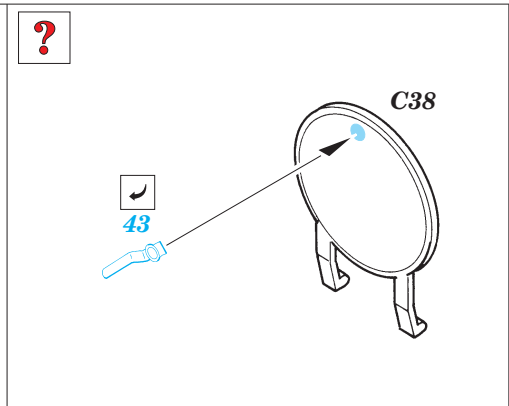

T-55A

eduard

35 554

1/35 scale detail set for Tamiya kit 35 257 • sada detailů pro model 1/35 Tamiya 35 257

2 pcs

Maska

Film

- APPLY EXPRESS MASK AND PAINT BEFORE GLUING
POUŤ IT EXPRESS MASK NABARVIT PŘED SLEPENÍM
- SYMMETRICAL ASSEMBLY
SYMETRICKÁ MONTÁŽ
- REMOVE
ODSTRANIT
- GRIND
OBROUSIT
- DRILL HOLE
VRTAT OTVOR
- BEND
OHNOUT
- OPTION
VOLBA
- REPLACE
NAHRADIT

- ORIGINAL KIT PARTS
PŮVODNÍ DÍLY STAVEBNICE
- PHOTO-ETCHED PARTS
LEPTANÉ DÍLY
- PARTS TO BE REMOVED
DÍLY K ODSTRANĚNÍ
- FILL
TMELIT

T-55

T-55A

References : Tamiya news No.6
Military modeling 15/1999, 12/2000
HaPM 11, 12/1995