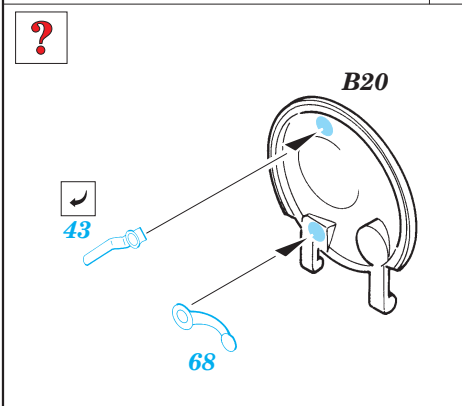

T-55A

eduard

35 554

1/35 scale detail set for Tamiya kit 35 257 • sada detailů pro model 1/35 Tamiya 35 257

2 pcs

Maska

Film

- APPLY EXPRESS MASK AND PAINT BEFORE GLUING
POUŤ IT EXPRESS MASK NABARVIT PŘED SLEPENÍM
- SYMMETRICAL ASSEMBLY
SYMETRICKÁ MONTÁŽ
- REMOVE
ODSTRANIT
- GRIND
OBROUSIT
- DRILL HOLE
VRTAT OTVOR
- BEND
OHNOUT
- OPTION
VOLBA
- REPLACE
NAHRADIT

- ORIGINAL KIT PARTS
PŮVODNÍ DÍLY STAVEBNICE
- PHOTO-ETCHED PARTS
LEPTANÉ DÍLY
- PARTS TO BE REMOVED
DÍLY K ODSTRANĚNÍ
- FILL
TMELIT

T-55

T-55A

References : Tamiya news No.6
Military modeling 15/1999, 12/2000
HaPM 11, 12/1995