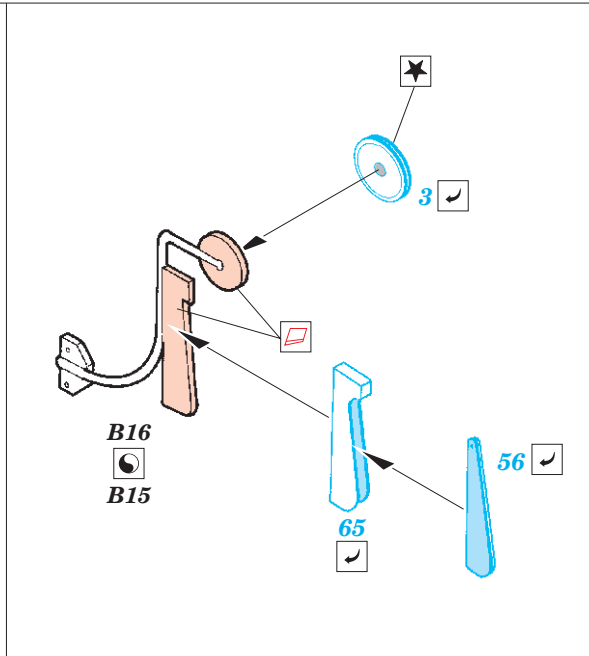

Krupp Protze Pak.35/36 37mm

eduard

35 585

1/35 scale detail set for Tamiya kit 35 259 • sada detailů pro model 1/35 Tamiya 35 259

Film

Print

Mask

- ★ APPLY EXPRESS MASK AND PAINT BEFORE GLUING
POUŽIT EXPRESS MASK NABARVIT PŘED SLEPENÍM
- ☉ SYMETRICAL ASSEMBLY
SYMETRICKÁ MONTÁŽ
- REMOVE
ODSTRANIT
- ▨ GRIND
OBROUSIT
- ⊘ DRILL HOLE
VRTAT OTVOR
- ↪ BEND
OHNOUT
- ⊙ OPTION
VOLBA
- Ⓜ REPLACE
NAHRADIT

- ORIGINAL KIT PARTS
PŮVODNÍ DÍLY STAVEBNICE
- PHOTO-ETCHED PARTS
LEPTANÉ DÍLY
- PARTS TO BE REMOVED
DÍLY K ODSTRANĚNÍ
- FILL
TMELIT

2 pcs 78 ✓ (R) **E34**

Pak 3,7cm

References : Ground Power No.113 10/2003
 Waffen-Arsenal No.117 - Panzerabwehrgeschutze 3,7-8,8cm Pak
 www.8thfold.com