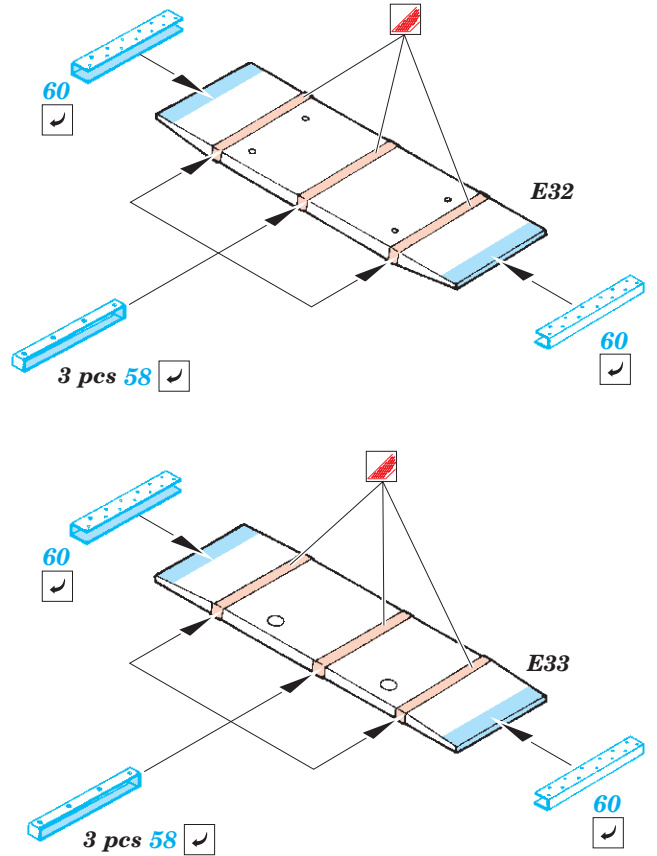

Krupp Protze Pak.35/36 37mm

eduard

35 585

1/35 scale detail set for Tamiya kit 35 259 • sada detailů pro model 1/35 Tamiya 35 259

Film

Print

Mask

- ★ APPLY EXPRESS MASK AND PAINT BEFORE GLUING
POUŽIT EXPRESS MASK NABARVIT PŘED SLEPENÍM
- ☉ SYMETRICAL ASSEMBLY
SYMETRICKÁ MONTÁŽ
- REMOVE
ODSTRANIT
- ▨ GRIND
OBROUSIT
- ⊘ DRILL HOLE
VRTAT OTVOR
- ↪ BEND
OHNOUT
- ⊙ OPTION
VOLBA
- Ⓜ REPLACE
NAHRADIT

- ORIGINAL KIT PARTS
PŮVODNÍ DÍLY STAVEBNICE
- PHOTO-ETCHED PARTS
LEPTANÉ DÍLY
- PARTS TO BE REMOVED
DÍLY K ODSTRANĚNÍ
- FILL
TMELIT

2 pcs 78 ✓ (R) **E34**

Pak 3,7cm

References : Ground Power No.113 10/2003
 Waffen-Arsenal No.117 - Panzerabwehrgeschutze 3,7-8,8cm Pak
 www.8thfold.com