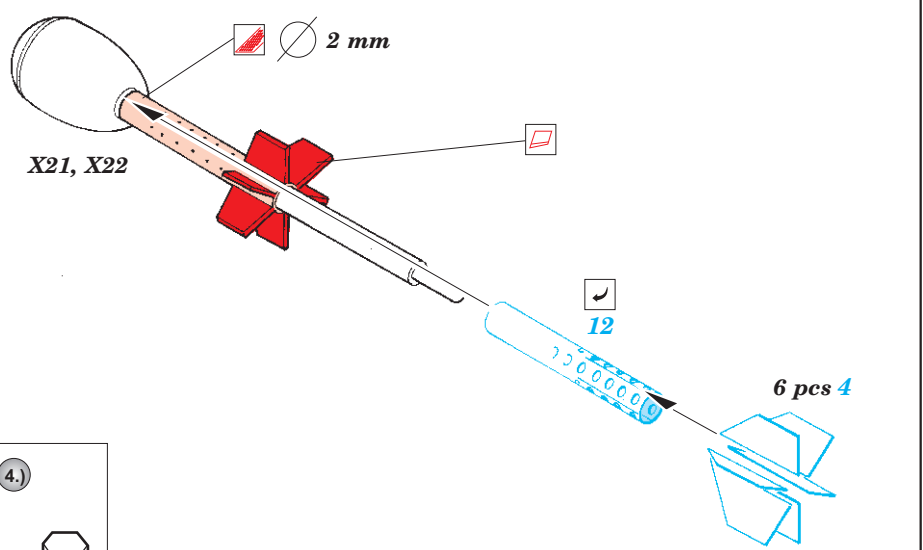

Krupp Protze Pak.35/36 37mm

eduard

35 585

1/35 scale detail set for Tamiya kit 35 259 • sada detailů pro model 1/35 Tamiya 35 259

Film

Print

Mask

- ★ APPLY EXPRESS MASK AND PAINT BEFORE GLUING
POUŽIT EXPRESS MASK NABARVIT PŘED SLEPENÍM
- ☉ SYMETRICAL ASSEMBLY
SYMETRICKÁ MONTÁŽ
- REMOVE
ODSTRANIT
- ▨ GRIND
OBROUSIT
- ⊘ DRILL HOLE
VRTAT OTVOR
- ↪ BEND
OHNOUT
- ⊙ OPTION
VOLBA
- Ⓜ REPLACE
NAHRADIT

- ORIGINAL KIT PARTS
PŮVODNÍ DÍLY STAVEBNICE
- PHOTO-ETCHED PARTS
LEPTANÉ DÍLY
- PARTS TO BE REMOVED
DÍLY K ODSTRANĚNÍ
- FILL
TMELIT

2 pcs 78 ✓ (R) **E34**

Pak 3,7cm

References : Ground Power No.113 10/2003
 Waffen-Arsenal No.117 - Panzerabwehrgeschutze 3,7-8,8cm Pak
 www.8thfold.com