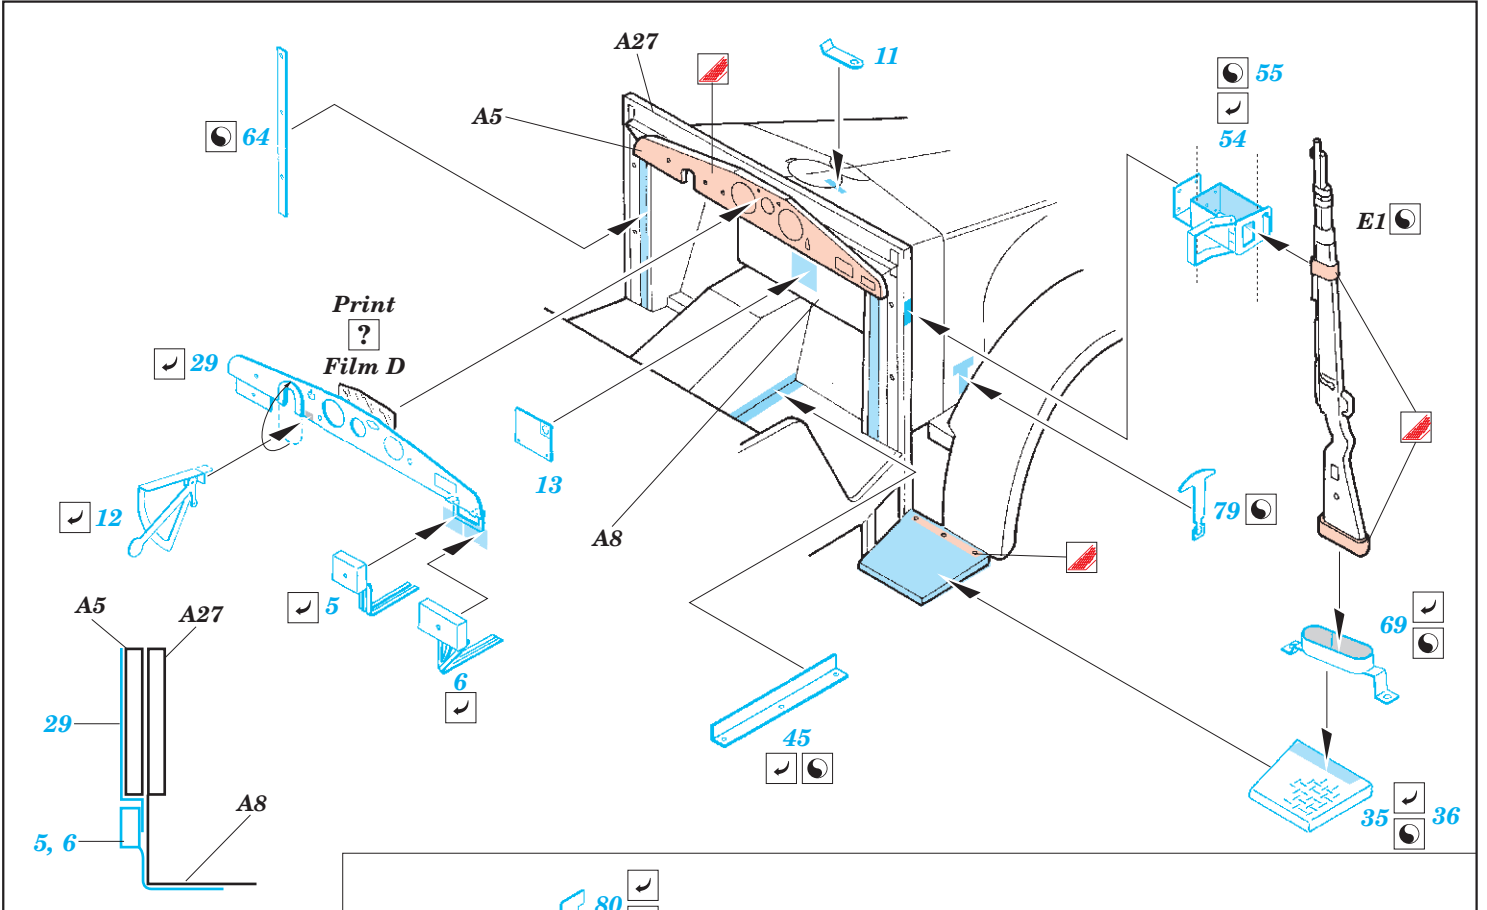

Krupp Protze Pak.35/36 37mm

eduard

35 585

1/35 scale detail set for Tamiya kit 35 259 • sada detailů pro model 1/35 Tamiya 35 259

Film

Print

Mask

- ★ APPLY EXPRESS MASK AND PAINT BEFORE GLUING
POUŽIT EXPRESS MASK NABARVIT PŘED SLEPENÍM
- ☉ SYMETRICAL ASSEMBLY
SYMETRICKÁ MONTÁŽ
- REMOVE
ODSTRANIT
- ▨ GRIND
OBROUSIT
- ⊘ DRILL HOLE
VRTAT OTVOR
- ↪ BEND
OHNOUT
- ⊙ OPTION
VOLBA
- Ⓜ REPLACE
NAHRADIT

- ORIGINAL KIT PARTS
PŮVODNÍ DÍLY STAVEBNICE
- PHOTO-ETCHED PARTS
LEPTANÉ DÍLY
- PARTS TO BE REMOVED
DÍLY K ODSTRANĚNÍ
- FILL
TMELIT

2 pcs 78 ✓ (R) **E34**

Pak 3,7cm

References : Ground Power No.113 10/2003
 Waffen-Arsenal No.117 - Panzerabwehrgeschutze 3,7-8,8cm Pak
 www.8thfold.com