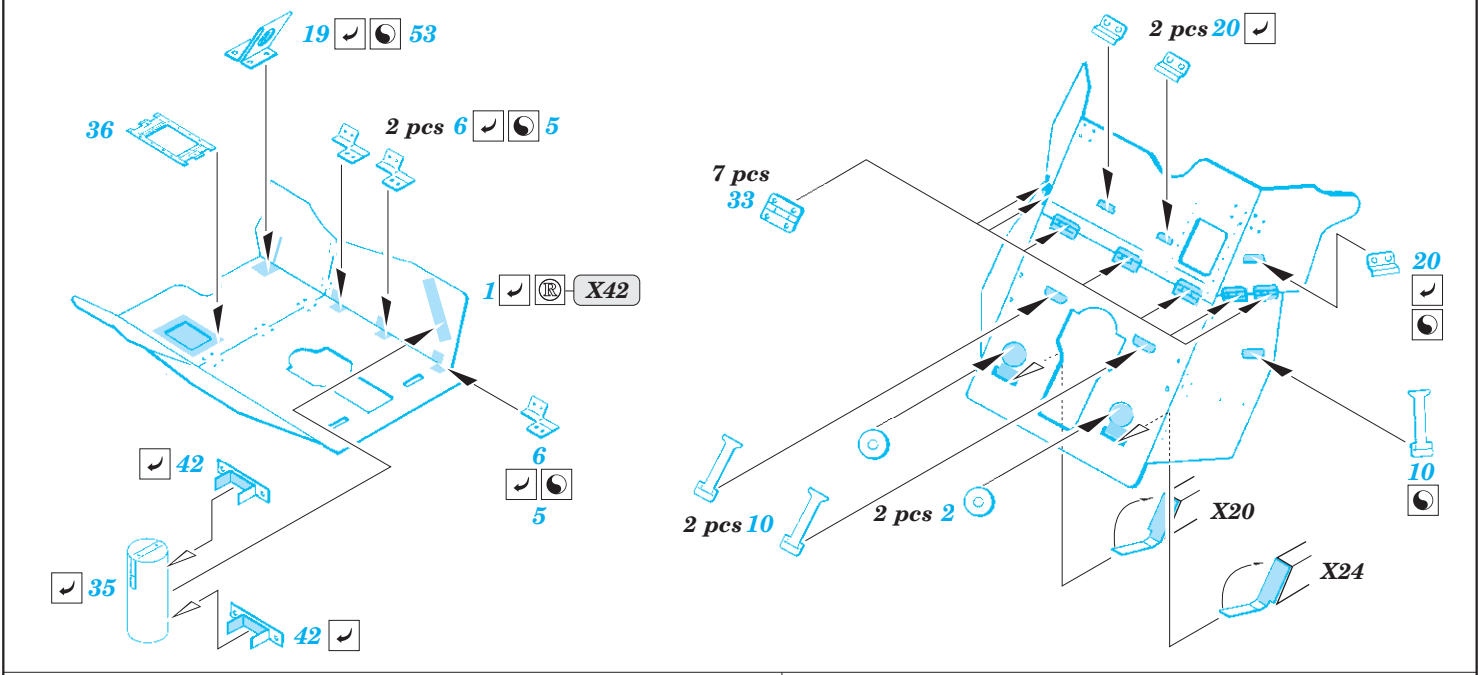

- ORIGINAL KIT PARTS
PŮVODNÍ DÍLY STAVEBNICE
- PHOTO-ETCHED PARTS
LEPTANÉ DÍLY
- PARTS TO BE REMOVED
DÍLY K ODSTRANĚNÍ
- FILL
TMELIT

2 pcs 78 ✓ (R) **E34**

Pak 3,7cm

References : Ground Power No.113 10/2003
 Waffen-Arsenal No.117 - Panzerabwehrgeschutze 3,7-8,8cm Pak
 www.8thfold.com