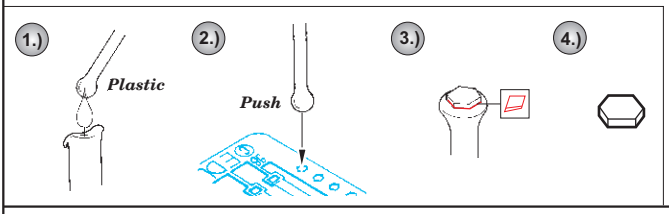

- ORIGINAL KIT PARTS
PŮVODNÍ DÍLY STAVEBNICE
- PHOTO-ETCHED PARTS
LEPTANÉ DÍLY
- PARTS TO BE REMOVED
DÍLY K ODSTRANĚNÍ
- FILL
TMELIT

2 pcs 78 ✓ (R) **E34**

Pak 3,7cm

References : Ground Power No.113 10/2003
 Waffen-Arsenal No.117 - Panzerabwehrgeschutze 3,7-8,8cm Pak
 www.8thfold.com