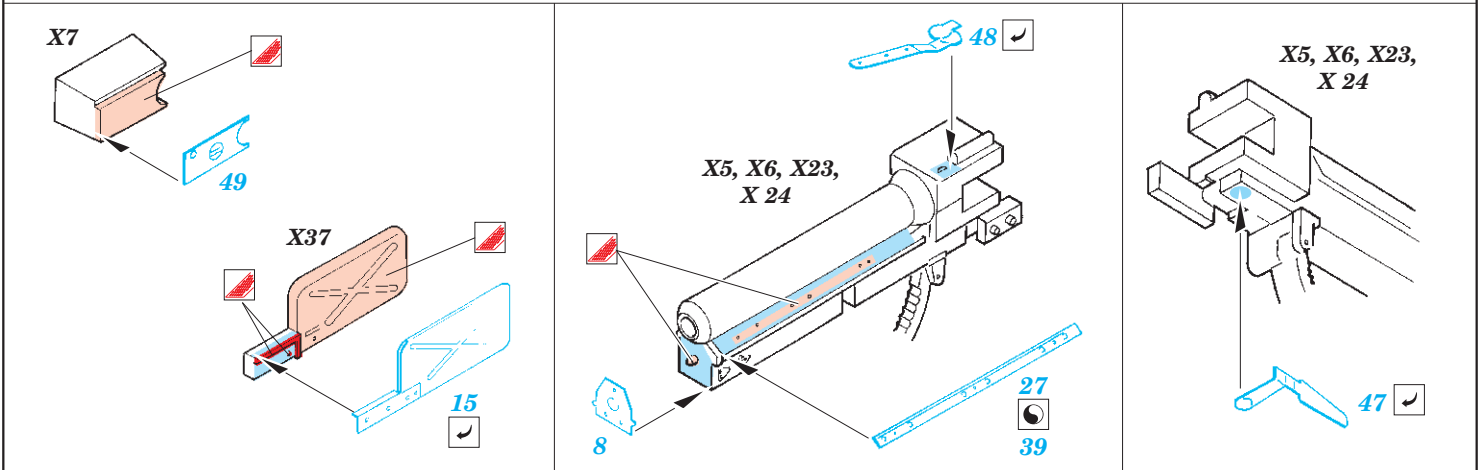

- ORIGINAL KIT PARTS
PŮVODNÍ DÍLY STAVEBNICE
- PHOTO-ETCHED PARTS
LEPTANÉ DÍLY
- PARTS TO BE REMOVED
DÍLY K ODSTRANĚNÍ
- FILL
TMELIT

2 pcs 78 ✓ (R) **E34**

Pak 3,7cm

References : Ground Power No.113 10/2003
 Waffen-Arsenal No.117 - Panzerabwehrgeschutze 3,7-8,8cm Pak
 www.8thfold.com