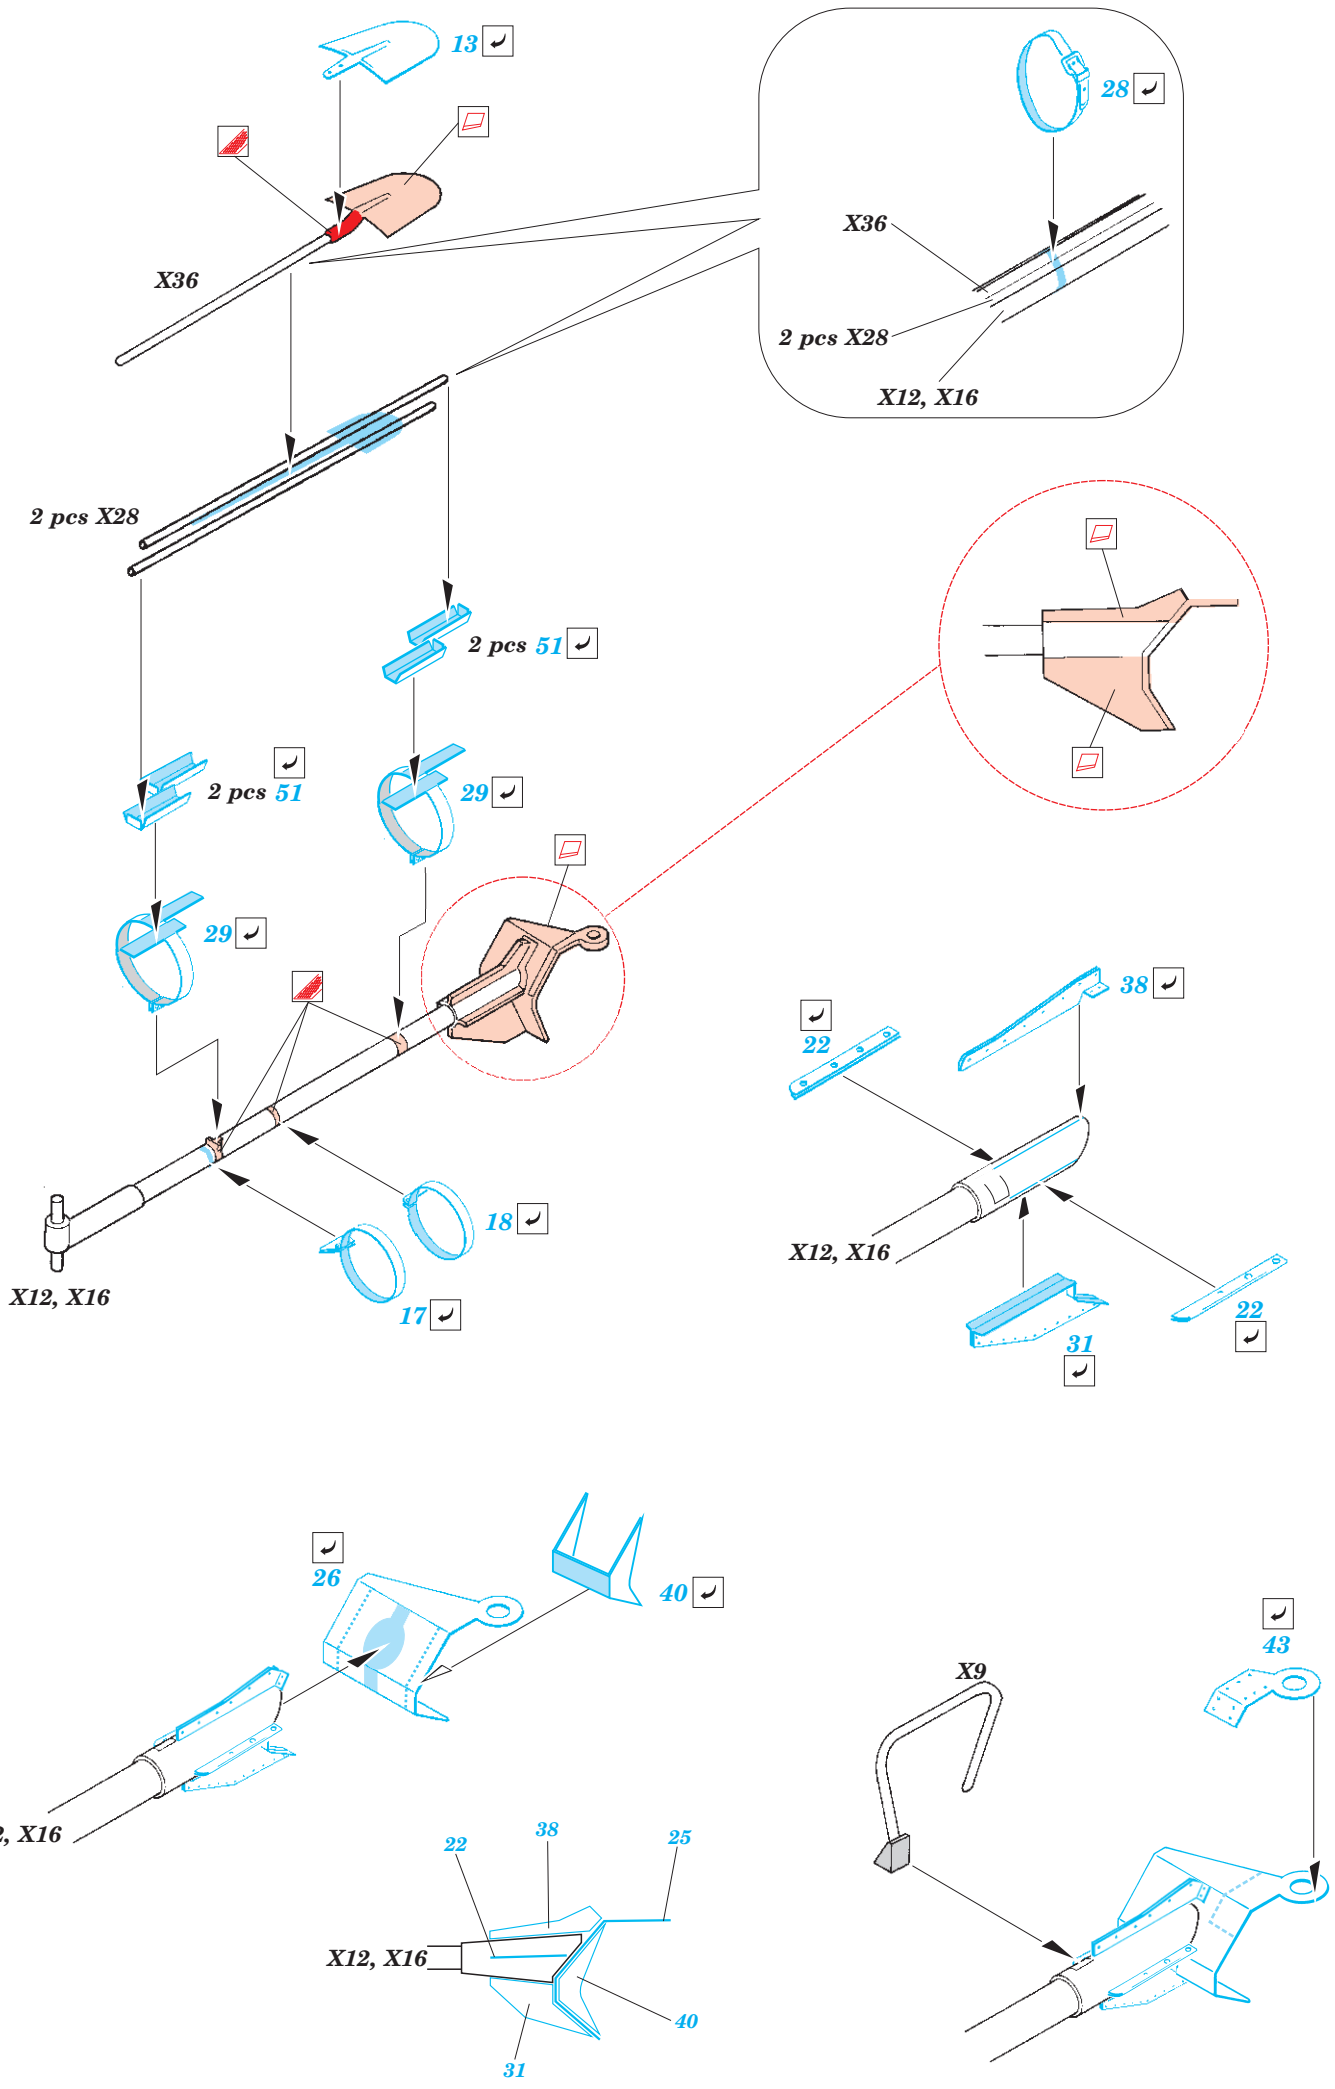

Krupp Protze Pak.35/36 37mm

eduard

35 585

1/35 scale detail set for Tamiya kit 35 259 • sada detailů pro model 1/35 Tamiya 35 259

Film

Print

Mask

- ★ APPLY EXPRESS MASK AND PAINT BEFORE GLUING
POUŽIT EXPRESS MASK NABARVIT PŘED SLEPENÍM
- ☉ SYMETRICAL ASSEMBLY
SYMETRICKÁ MONTÁŽ
- REMOVE
ODSTRANIT
- ▨ GRIND
OBROUSIT
- ⊘ DRILL HOLE
VRTAT OTVOR
- ↪ BEND
OHNOUT
- ⊙ OPTION
VOLBA
- Ⓜ REPLACE
NAHRADIT

- ORIGINAL KIT PARTS
PŮVODNÍ DÍLY STAVEBNICE
- PHOTO-ETCHED PARTS
LEPTANÉ DÍLY
- PARTS TO BE REMOVED
DÍLY K ODSTRANĚNÍ
- FILL
TMELIT

2 pcs 78 ✓ (R) **E34**

Pak 3,7cm

References : Ground Power No.113 10/2003
 Waffen-Arsenal No.117 - Panzerabwehrgeschutze 3,7-8,8cm Pak
 www.8thfold.com