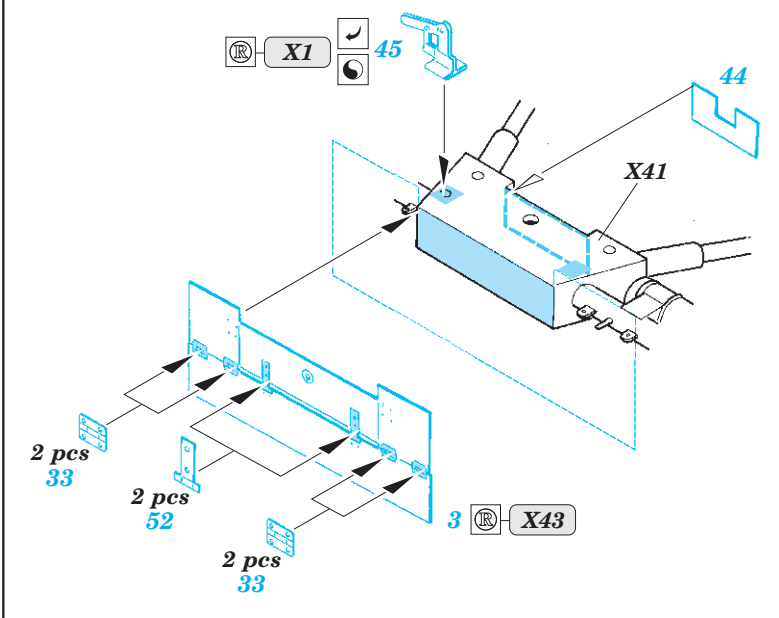

- ORIGINAL KIT PARTS
PŮVODNÍ DÍLY STAVEBNICE
- PHOTO-ETCHED PARTS
LEPTANÉ DÍLY
- PARTS TO BE REMOVED
DÍLY K ODSTRANĚNÍ
- FILL
TMELIT

2 pcs 78 ✓ (R) **E34**

Pak 3,7cm

References : Ground Power No.113 10/2003
 Waffen-Arsenal No.117 - Panzerabwehrgeschutze 3,7-8,8cm Pak
 www.8thfold.com