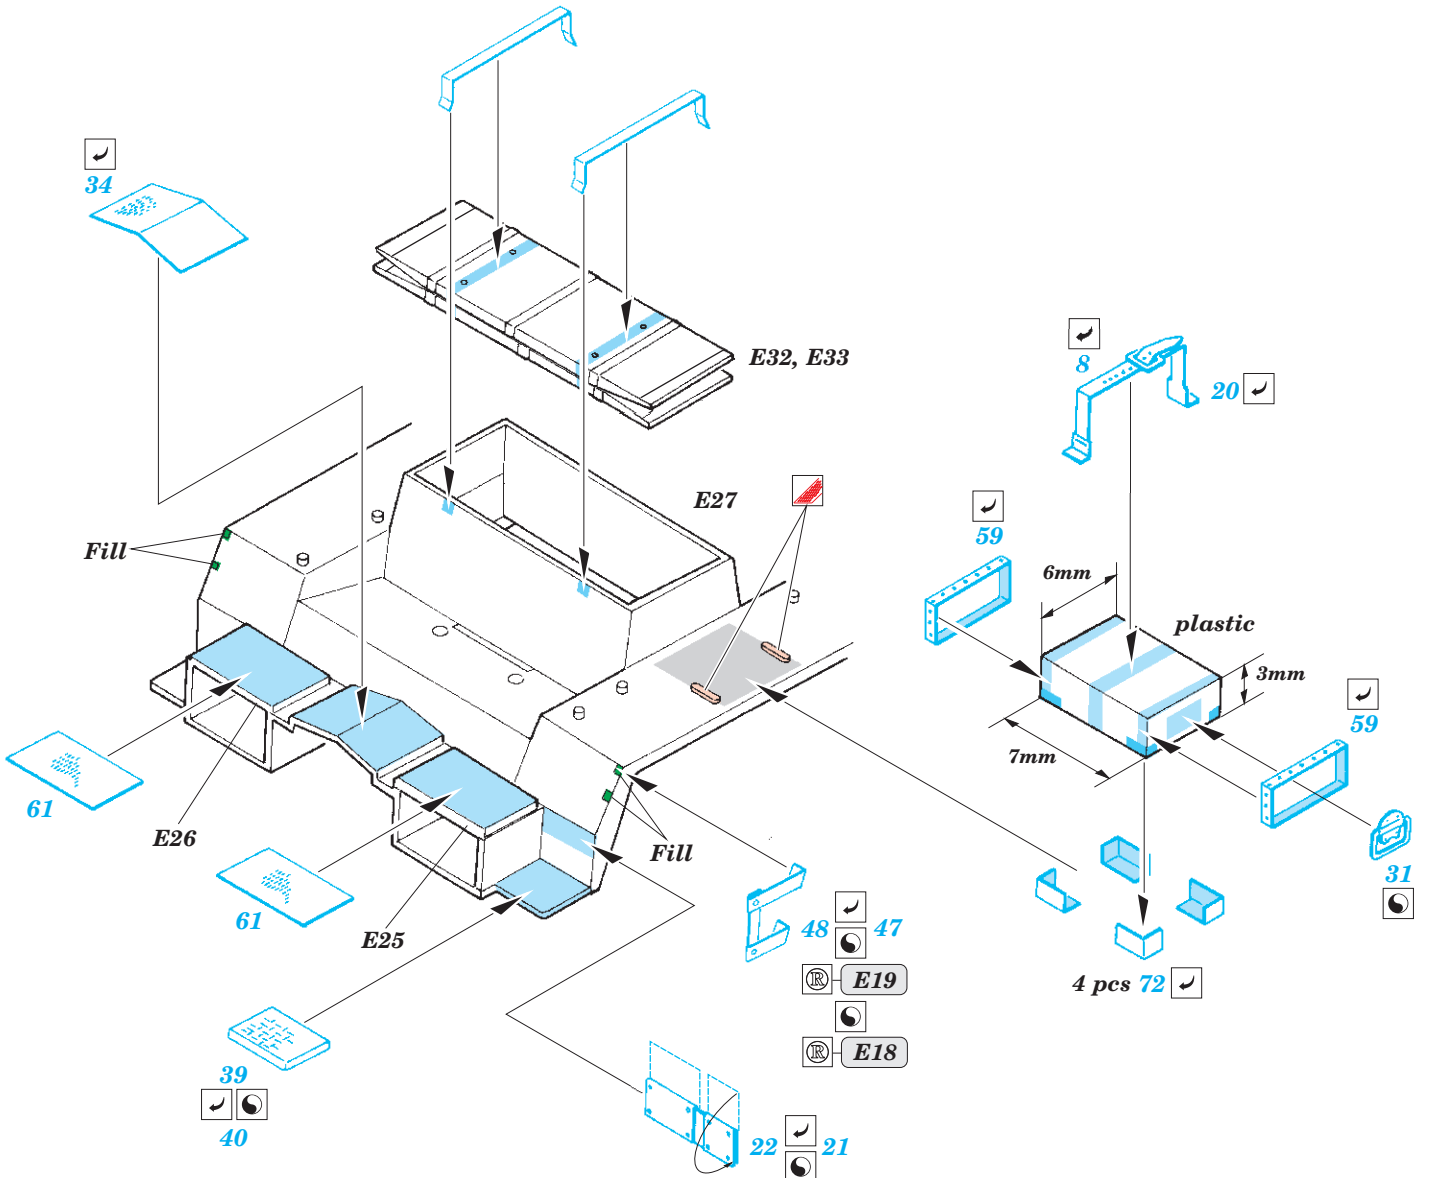

Krupp Protze Pak.35/36 37mm

eduard

35 585

1/35 scale detail set for Tamiya kit 35 259 • sada detailů pro model 1/35 Tamiya 35 259

Film

Print

Mask

- ★ APPLY EXPRESS MASK AND PAINT BEFORE GLUING
POUŽIT EXPRESS MASK NABARVIT PŘED SLEPENÍM
- ☉ SYMETRICAL ASSEMBLY
SYMETRICKÁ MONTÁŽ
- REMOVE
ODSTRANIT
- ▨ GRIND
OBROUSIT
- ⊘ DRILL HOLE
VRTAT OTVOR
- ↪ BEND
OHNOUT
- ⊙ OPTION
VOLBA
- Ⓜ REPLACE
NAHRADIT

- ORIGINAL KIT PARTS
PŮVODNÍ DÍLY STAVEBNICE
- PHOTO-ETCHED PARTS
LEPTANÉ DÍLY
- PARTS TO BE REMOVED
DÍLY K ODSTRANĚNÍ
- FILL
TMELIT

2 pcs 78 ✓ (R) **E34**

Pak 3,7cm

References : Ground Power No.113 10/2003
 Waffen-Arsenal No.117 - Panzerabwehrgeschutze 3,7-8,8cm Pak
 www.8thfold.com