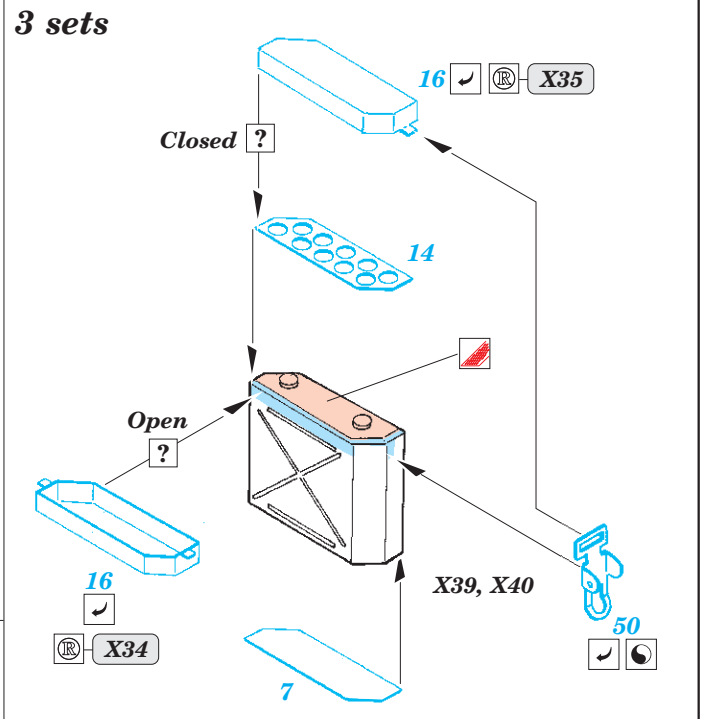

Krupp Protze Pak.35/36 37mm

eduard

35 585

1/35 scale detail set for Tamiya kit 35 259 • sada detailů pro model 1/35 Tamiya 35 259

Film

Print

Mask

- ★ APPLY EXPRESS MASK AND PAINT BEFORE GLUING
POUŽIT EXPRESS MASK NABARVIT PŘED SLEPENÍM
- ☉ SYMETRICAL ASSEMBLY
SYMETRICKÁ MONTÁŽ
- REMOVE
ODSTRANIT
- ▨ GRIND
OBROUSIT
- ⊘ DRILL HOLE
VRTAT OTVOR
- ↪ BEND
OHNOUT
- ⊙ OPTION
VOLBA
- Ⓜ REPLACE
NAHRADIT

- ORIGINAL KIT PARTS
PŮVODNÍ DÍLY STAVEBNICE
- PHOTO-ETCHED PARTS
LEPTANÉ DÍLY
- PARTS TO BE REMOVED
DÍLY K ODSTRANĚNÍ
- FILL
TMELIT

2 pcs 78 ✓ (R) **E34**

Pak 3,7cm

References : Ground Power No.113 10/2003
 Waffen-Arsenal No.117 - Panzerabwehrgeschutze 3,7-8,8cm Pak
 www.8thfold.com