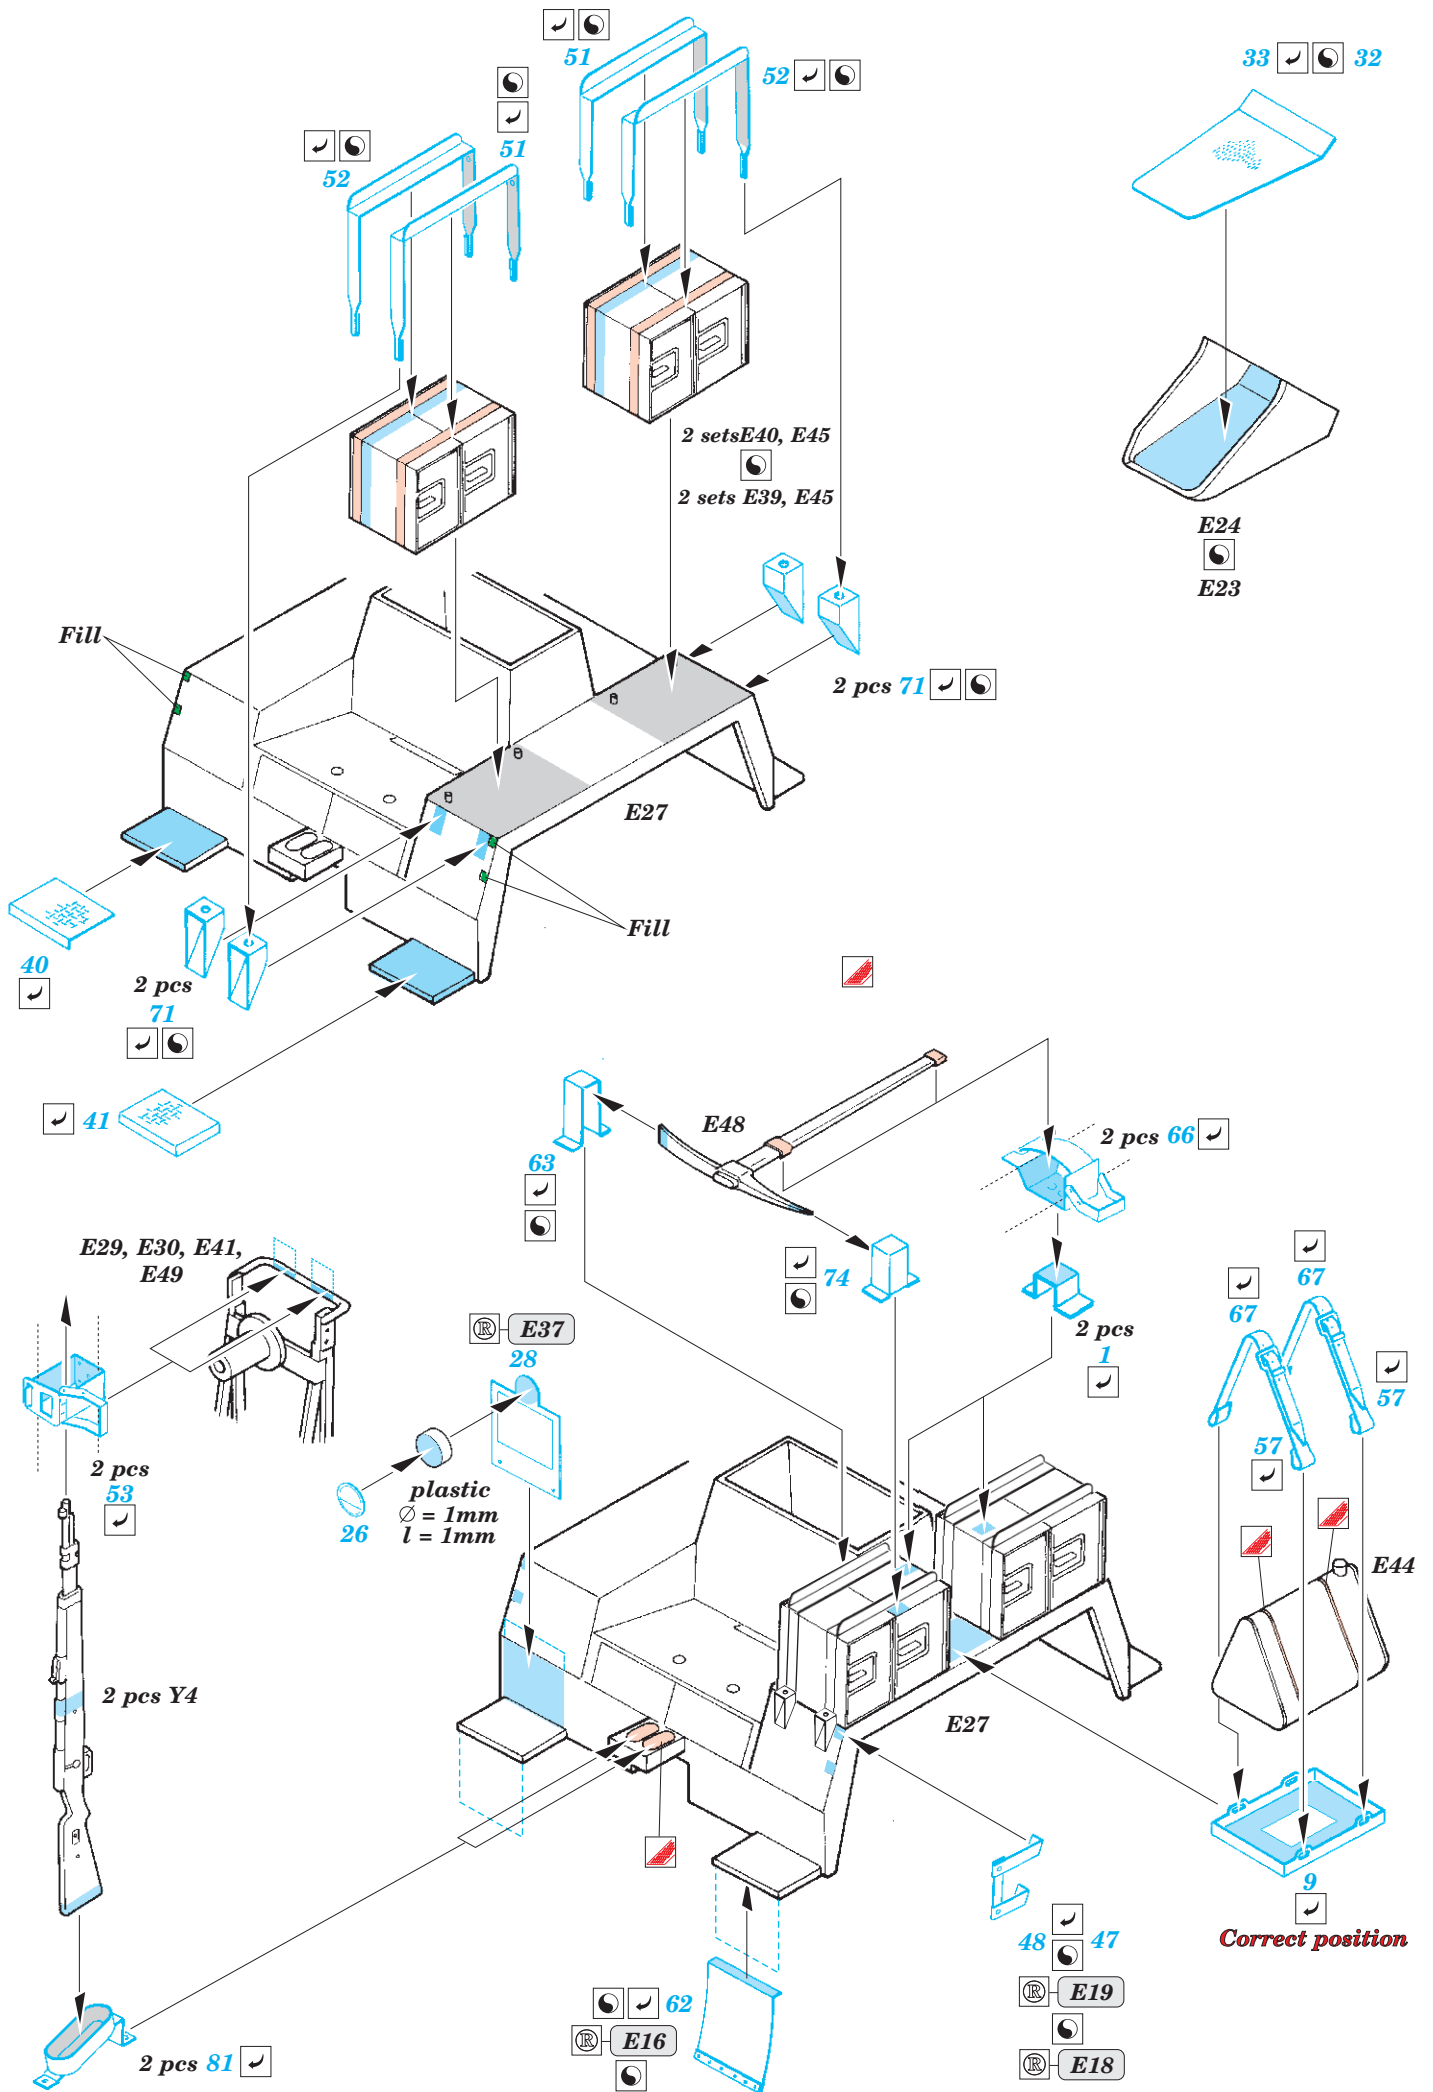

Krupp Protze Pak.35/36 37mm

eduard

35 585

1/35 scale detail set for Tamiya kit 35 259 • sada detailů pro model 1/35 Tamiya 35 259

Film

Print

Mask

- ★ APPLY EXPRESS MASK AND PAINT BEFORE GLUING
POUŽIT EXPRESS MASK NABARVIT PŘED SLEPENÍM
- ☉ SYMETRICAL ASSEMBLY
SYMETRICKÁ MONTÁŽ
- REMOVE
ODSTRANIT
- ▨ GRIND
OBROUSIT
- ⊘ DRILL HOLE
VRTAT OTVOR
- ↪ BEND
OHNOUT
- ⊙ OPTION
VOLBA
- Ⓜ REPLACE
NAHRADIT

- ORIGINAL KIT PARTS
PŮVODNÍ DÍLY STAVEBNICE
- PHOTO-ETCHED PARTS
LEPTANÉ DÍLY
- PARTS TO BE REMOVED
DÍLY K ODSTRANĚNÍ
- FILL
TMELIT

2 pcs 78 ✓ (R) **E34**

Pak 3,7cm

References : Ground Power No.113 10/2003
 Waffen-Arsenal No.117 - Panzerabwehrgeschutze 3,7-8,8cm Pak
 www.8thfold.com