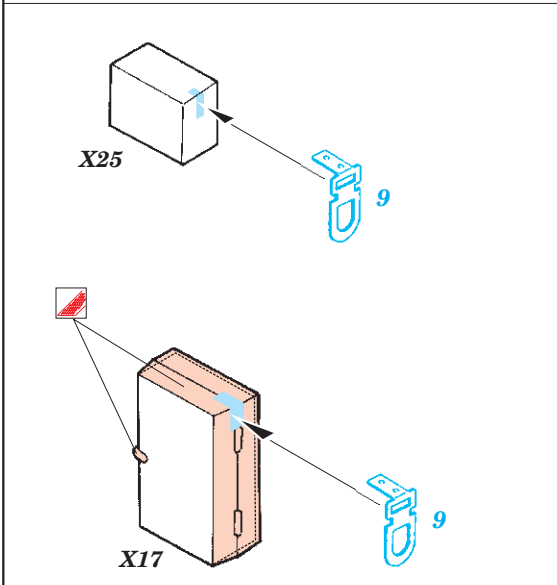

- ORIGINAL KIT PARTS
PŮVODNÍ DÍLY STAVEBNICE
- PHOTO-ETCHED PARTS
LEPTANÉ DÍLY
- PARTS TO BE REMOVED
DÍLY K ODSTRANĚNÍ
- FILL
TMELIT

2 pcs 78 ✓ (R) **E34**

Pak 3,7cm

References : Ground Power No.113 10/2003
 Waffen-Arsenal No.117 - Panzerabwehrgeschutze 3,7-8,8cm Pak
 www.8thfold.com