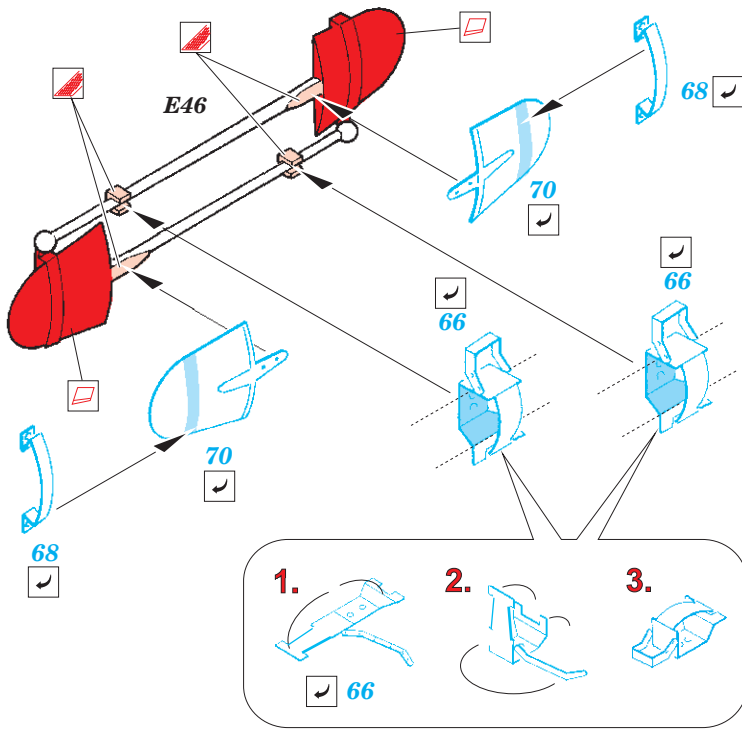

Krupp Protze Pak.35/36 37mm

eduard

35 585

1/35 scale detail set for Tamiya kit 35 259 • sada detailů pro model 1/35 Tamiya 35 259

Film

Print

Mask

- ★ APPLY EXPRESS MASK AND PAINT BEFORE GLUING
POUŽIT EXPRESS MASK NABARVIT PŘED SLEPENÍM
- ☉ SYMETRICAL ASSEMBLY
SYMETRICKÁ MONTÁŽ
- REMOVE
ODSTRANIT
- ▨ GRIND
OBROUSIT
- ⊘ DRILL HOLE
VRTAT OTVOR
- ↪ BEND
OHNOUT
- ⊙ OPTION
VOLBA
- Ⓜ REPLACE
NAHRADIT

- ORIGINAL KIT PARTS
PŮVODNÍ DÍLY STAVEBNICE
- PHOTO-ETCHED PARTS
LEPTANÉ DÍLY
- PARTS TO BE REMOVED
DÍLY K ODSTRANĚNÍ
- FILL
TMELIT

2 pcs 78 ✓ (R) **E34**

Pak 3,7cm

References : Ground Power No.113 10/2003
 Waffen-Arsenal No.117 - Panzerabwehrgeschutze 3,7-8,8cm Pak
 www.8thfold.com