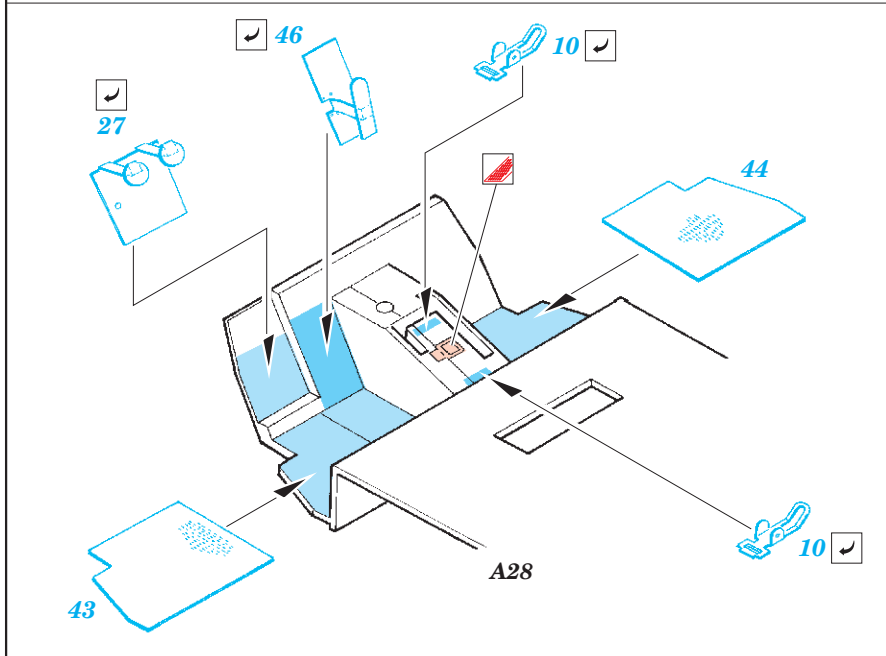

Krupp Protze Pak.35/36 37mm

eduard

35 585

1/35 scale detail set for Tamiya kit 35 259 • sada detailů pro model 1/35 Tamiya 35 259

Film

Print

Mask

- ★ APPLY EXPRESS MASK AND PAINT BEFORE GLUING
POUŽIT EXPRESS MASK NABARVIT PŘED SLEPENÍM
- ☉ SYMETRICAL ASSEMBLY
SYMETRICKÁ MONTÁŽ
- REMOVE
ODSTRANIT
- ▨ GRIND
OBROUSIT
- ⊘ DRILL HOLE
VRTAT OTVOR
- ↪ BEND
OHNOUT
- ⊙ OPTION
VOLBA
- Ⓜ REPLACE
NAHRADIT

- ORIGINAL KIT PARTS
PŮVODNÍ DÍLY STAVEBNICE
- PHOTO-ETCHED PARTS
LEPTANÉ DÍLY
- PARTS TO BE REMOVED
DÍLY K ODSTRANĚNÍ
- FILL
TMELIT

2 pcs 78 ✓ (R) **E34**

Pak 3,7cm

References : Ground Power No.113 10/2003
 Waffen-Arsenal No.117 - Panzerabwehrgeschutze 3,7-8,8cm Pak
 www.8thfold.com