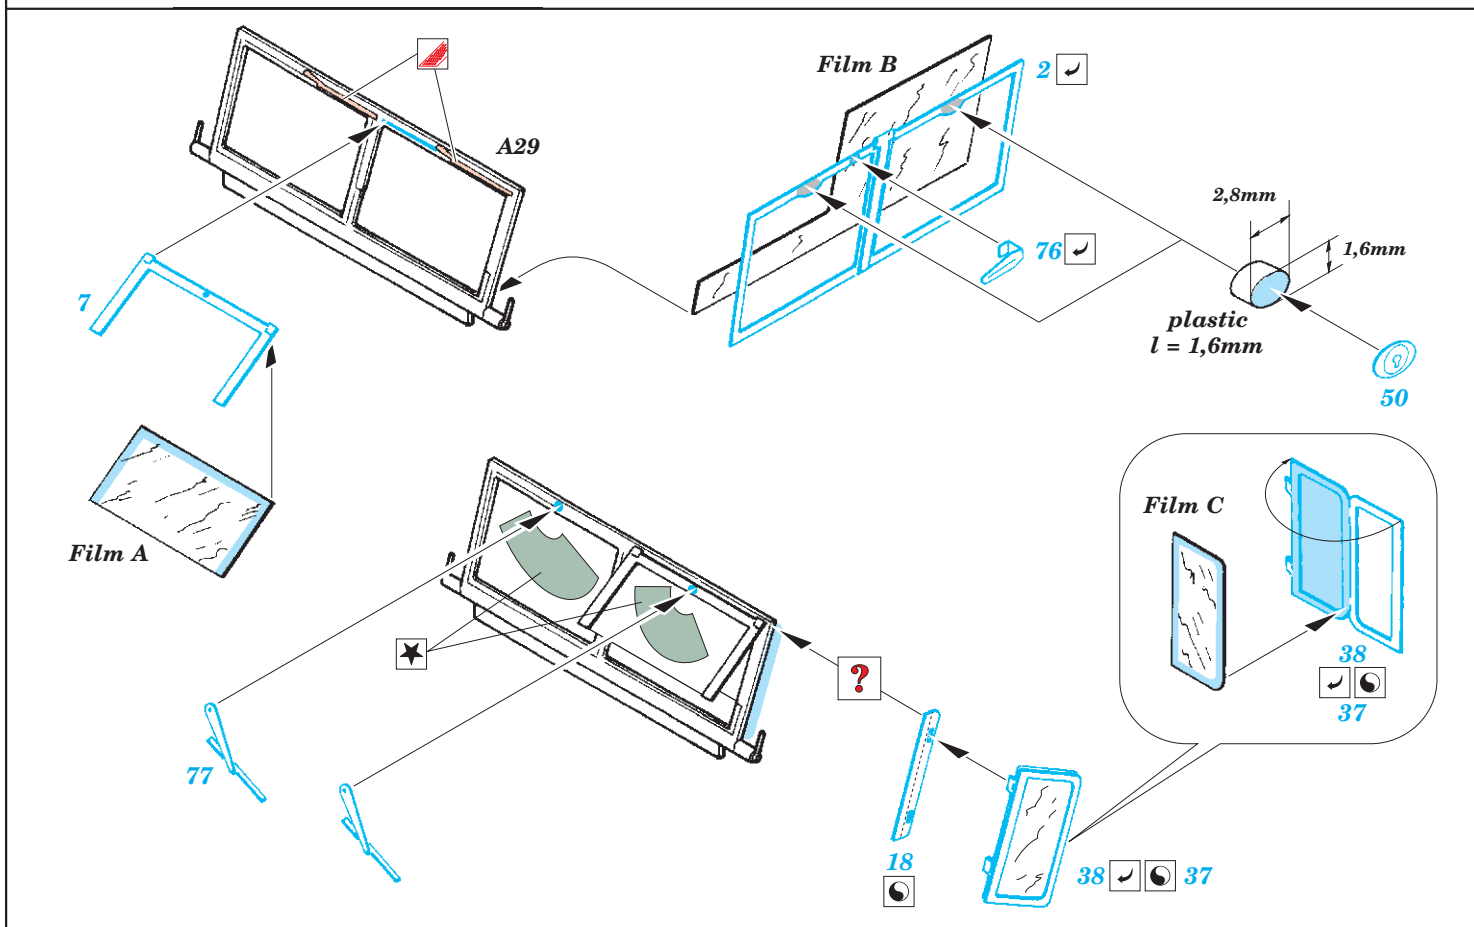

Krupp Protze Pak.35/36 37mm

eduard

35 585

1/35 scale detail set for Tamiya kit 35 259 • sada detailů pro model 1/35 Tamiya 35 259

Film

Print

Mask

- ★ APPLY EXPRESS MASK AND PAINT BEFORE GLUING
POUŽIT EXPRESS MASK NABARVIT PŘED SLEPENÍM
- ☉ SYMETRICAL ASSEMBLY
SYMETRICKÁ MONTÁŽ
- REMOVE
ODSTRANIT
- ▨ GRIND
OBROUSIT
- ⊘ DRILL HOLE
VRTAT OTVOR
- ↪ BEND
OHNOUT
- ⊙ OPTION
VOLBA
- Ⓜ REPLACE
NAHRADIT

- ORIGINAL KIT PARTS
PŮVODNÍ DÍLY STAVEBNICE
- PHOTO-ETCHED PARTS
LEPTANÉ DÍLY
- PARTS TO BE REMOVED
DÍLY K ODSTRANĚNÍ
- FILL
TMELIT

2 pcs 78 ✓ (R) **E34**

Pak 3,7cm

References : Ground Power No.113 10/2003
 Waffen-Arsenal No.117 - Panzerabwehrgeschutze 3,7-8,8cm Pak
 www.8thfold.com