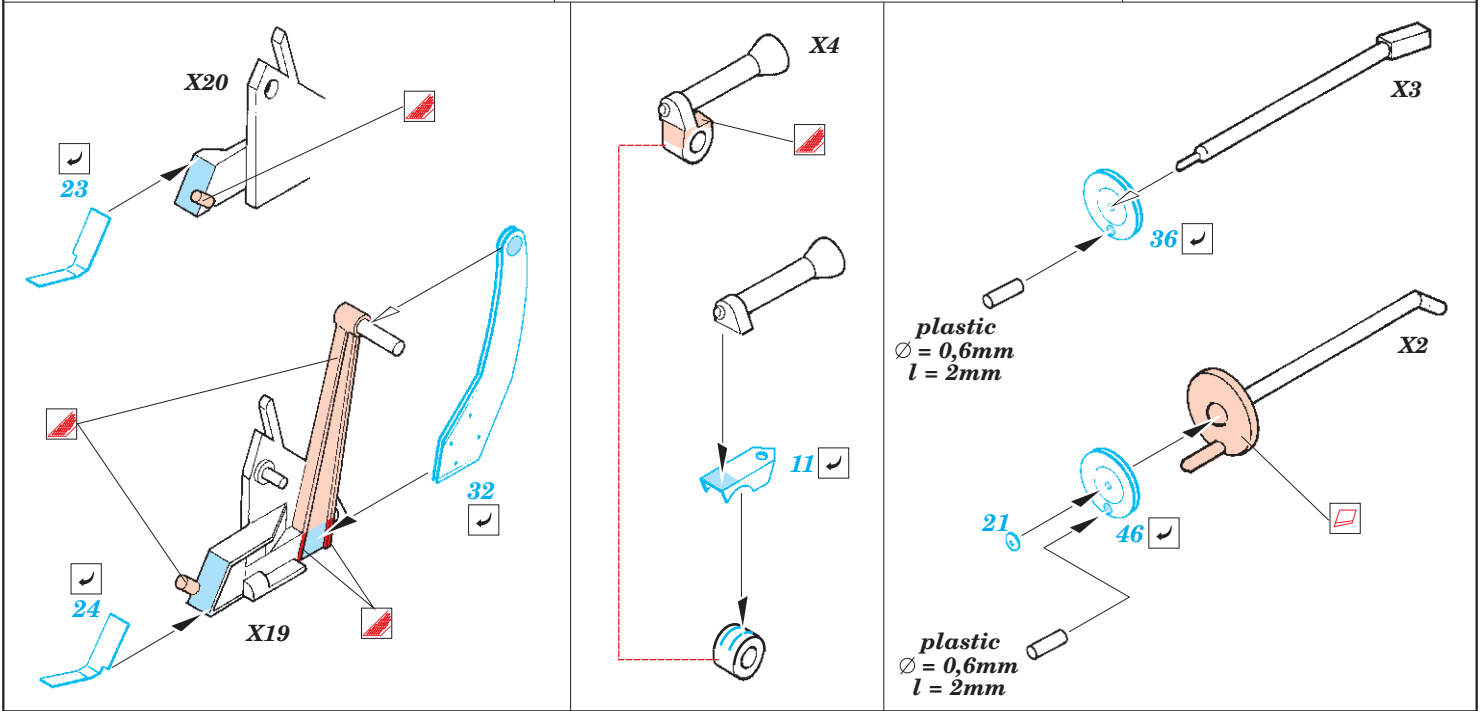

- ORIGINAL KIT PARTS
PŮVODNÍ DÍLY STAVEBNICE
- PHOTO-ETCHED PARTS
LEPTANÉ DÍLY
- PARTS TO BE REMOVED
DÍLY K ODSTRANĚNÍ
- FILL
TMELIT

2 pcs 78 ✓ (R) **E34**

Pak 3,7cm

References : Ground Power No.113 10/2003
 Waffen-Arsenal No.117 - Panzerabwehrgeschutze 3,7-8,8cm Pak
 www.8thfold.com