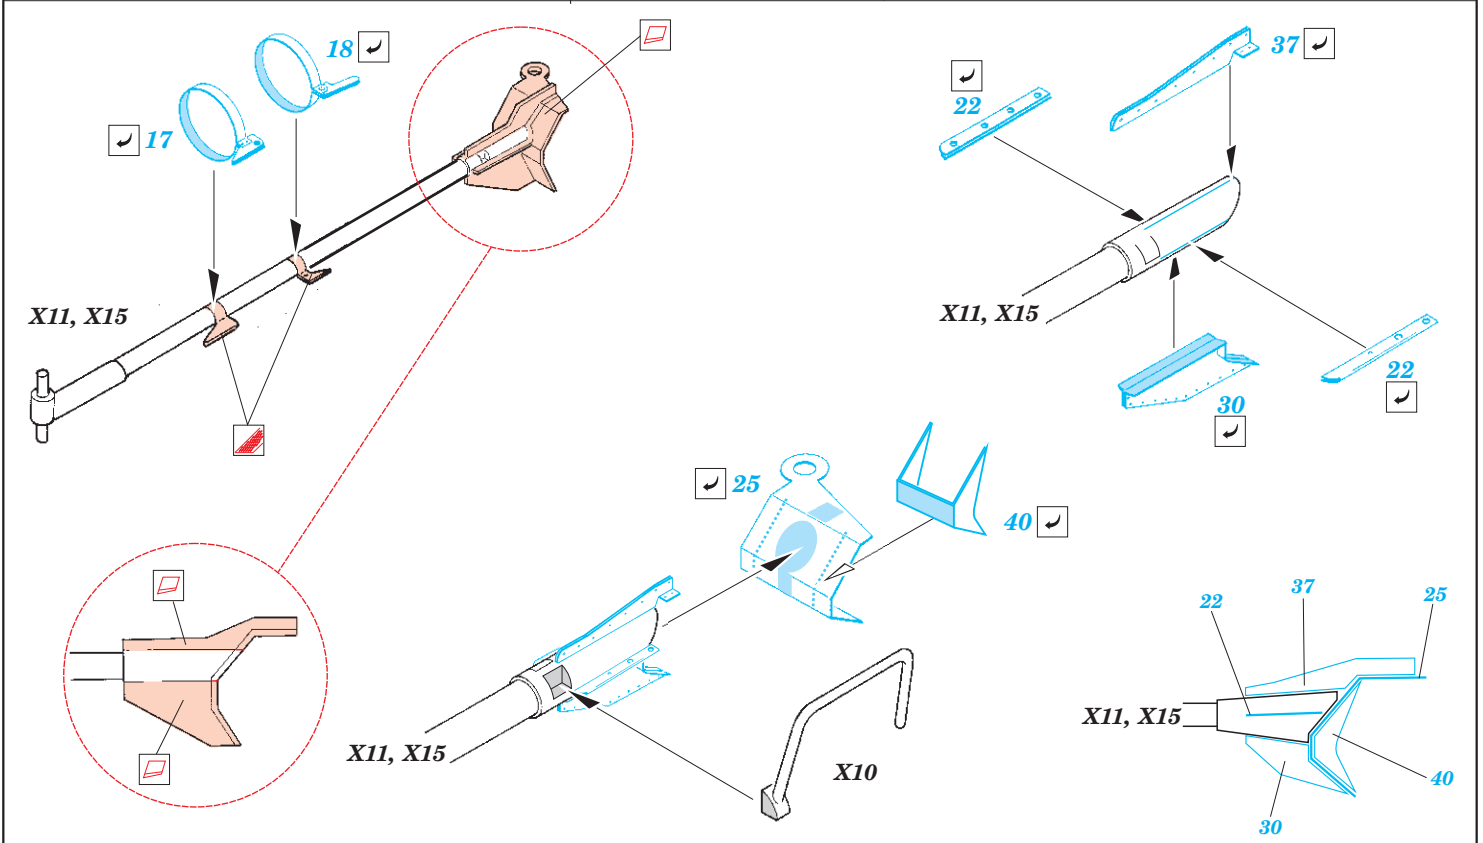

Krupp Protze Pak.35/36 37mm

eduard

35 585

1/35 scale detail set for Tamiya kit 35 259 • sada detailů pro model 1/35 Tamiya 35 259

Film

Print

Mask

- ★ APPLY EXPRESS MASK AND PAINT BEFORE GLUING
POUŽIT EXPRESS MASK NABARVIT PŘED SLEPENÍM
- ☉ SYMETRICAL ASSEMBLY
SYMETRICKÁ MONTÁŽ
- REMOVE
ODSTRANIT
- ▨ GRIND
OBROUSIT
- ⊘ DRILL HOLE
VRTAT OTVOR
- ↪ BEND
OHNOUT
- ⊙ OPTION
VOLBA
- Ⓜ REPLACE
NAHRADIT

- ORIGINAL KIT PARTS
PŮVODNÍ DÍLY STAVEBNICE
- PHOTO-ETCHED PARTS
LEPTANÉ DÍLY
- PARTS TO BE REMOVED
DÍLY K ODSTRANĚNÍ
- FILL
TMELIT

2 pcs 78 ✓ (R) **E34**

Pak 3,7cm

References : Ground Power No.113 10/2003
 Waffen-Arsenal No.117 - Panzerabwehrgeschutze 3,7-8,8cm Pak
 www.8thfold.com