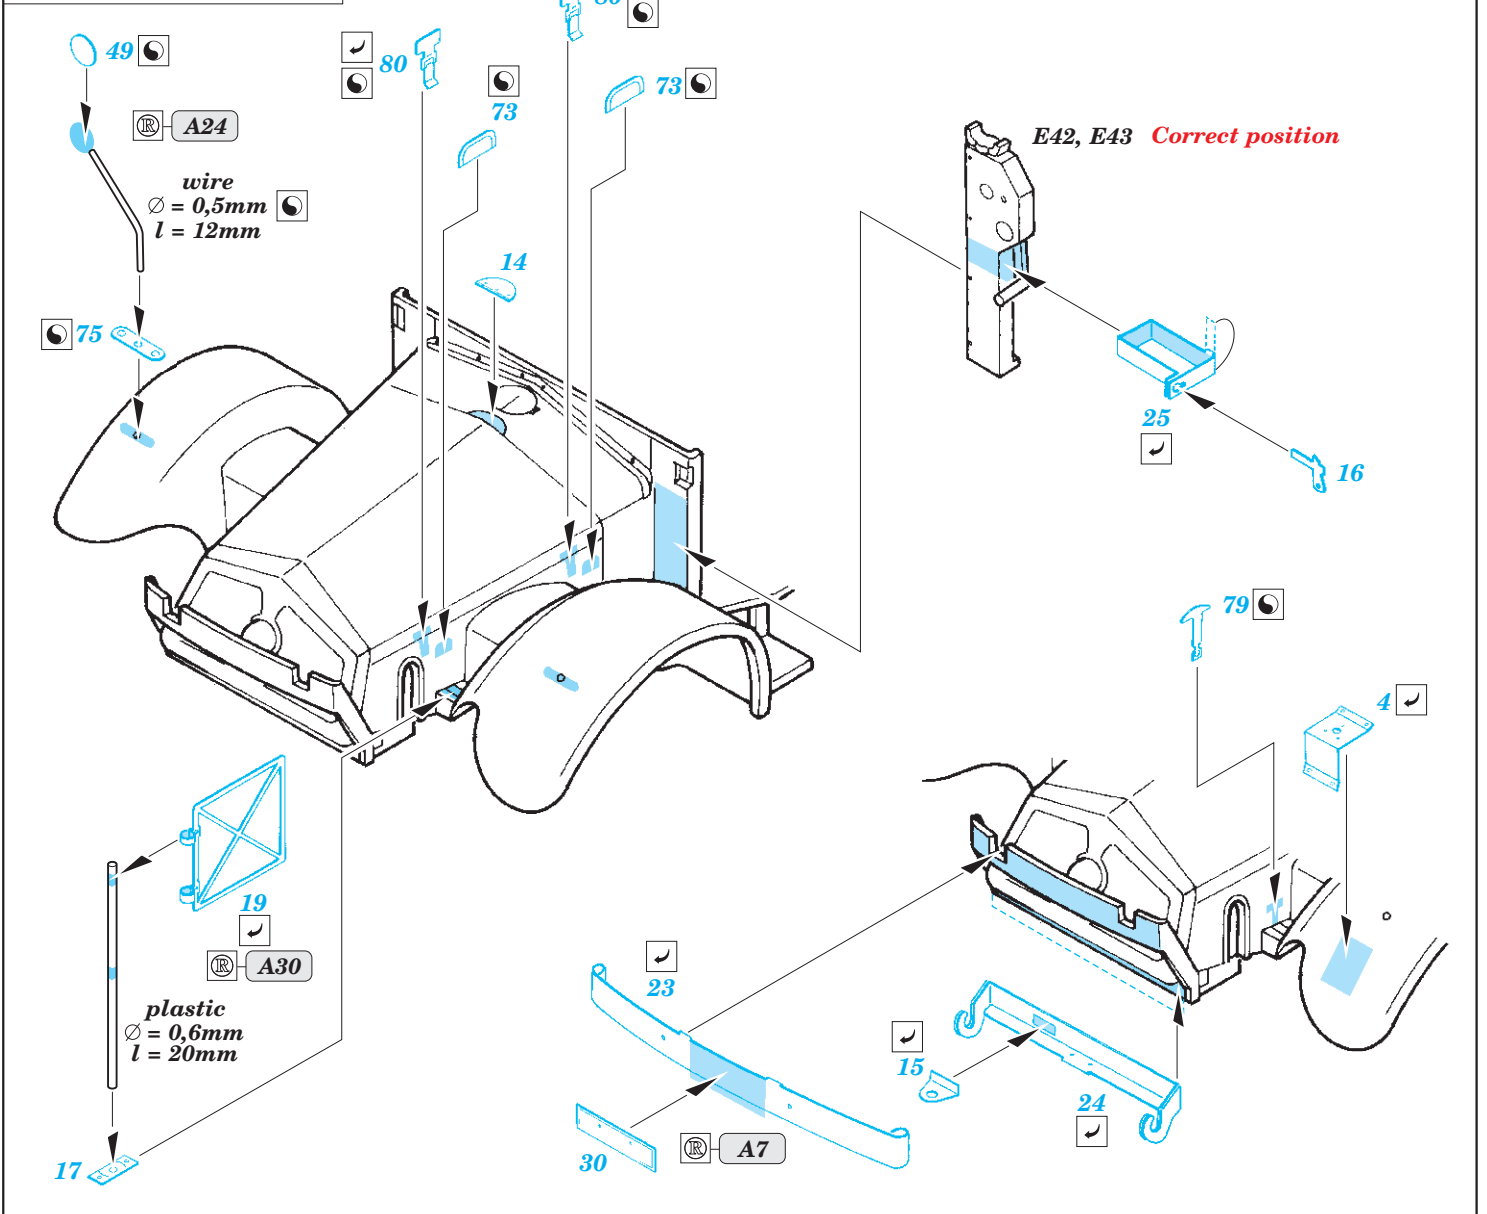

Krupp Protze Pak.35/36 37mm

eduard

35 585

1/35 scale detail set for Tamiya kit 35 259 • sada detailů pro model 1/35 Tamiya 35 259

Film

Print

Mask

- ★ APPLY EXPRESS MASK AND PAINT BEFORE GLUING
POUŽIT EXPRESS MASK NABARVIT PŘED SLEPENÍM
- ☉ SYMETRICAL ASSEMBLY
SYMETRICKÁ MONTÁŽ
- REMOVE
ODSTRANIT
- ▨ GRIND
OBROUSIT
- ⊘ DRILL HOLE
VRTAT OTVOR
- ↪ BEND
OHNOUT
- ⊙ OPTION
VOLBA
- Ⓜ REPLACE
NAHRADIT

- ORIGINAL KIT PARTS
PŮVODNÍ DÍLY STAVEBNICE
- PHOTO-ETCHED PARTS
LEPTANÉ DÍLY
- PARTS TO BE REMOVED
DÍLY K ODSTRANĚNÍ
- FILL
TMELIT

2 pcs 78 ✓ (R) **E34**

Pak 3,7cm

References : Ground Power No.113 10/2003
 Waffen-Arsenal No.117 - Panzerabwehrgeschutze 3,7-8,8cm Pak
 www.8thfold.com