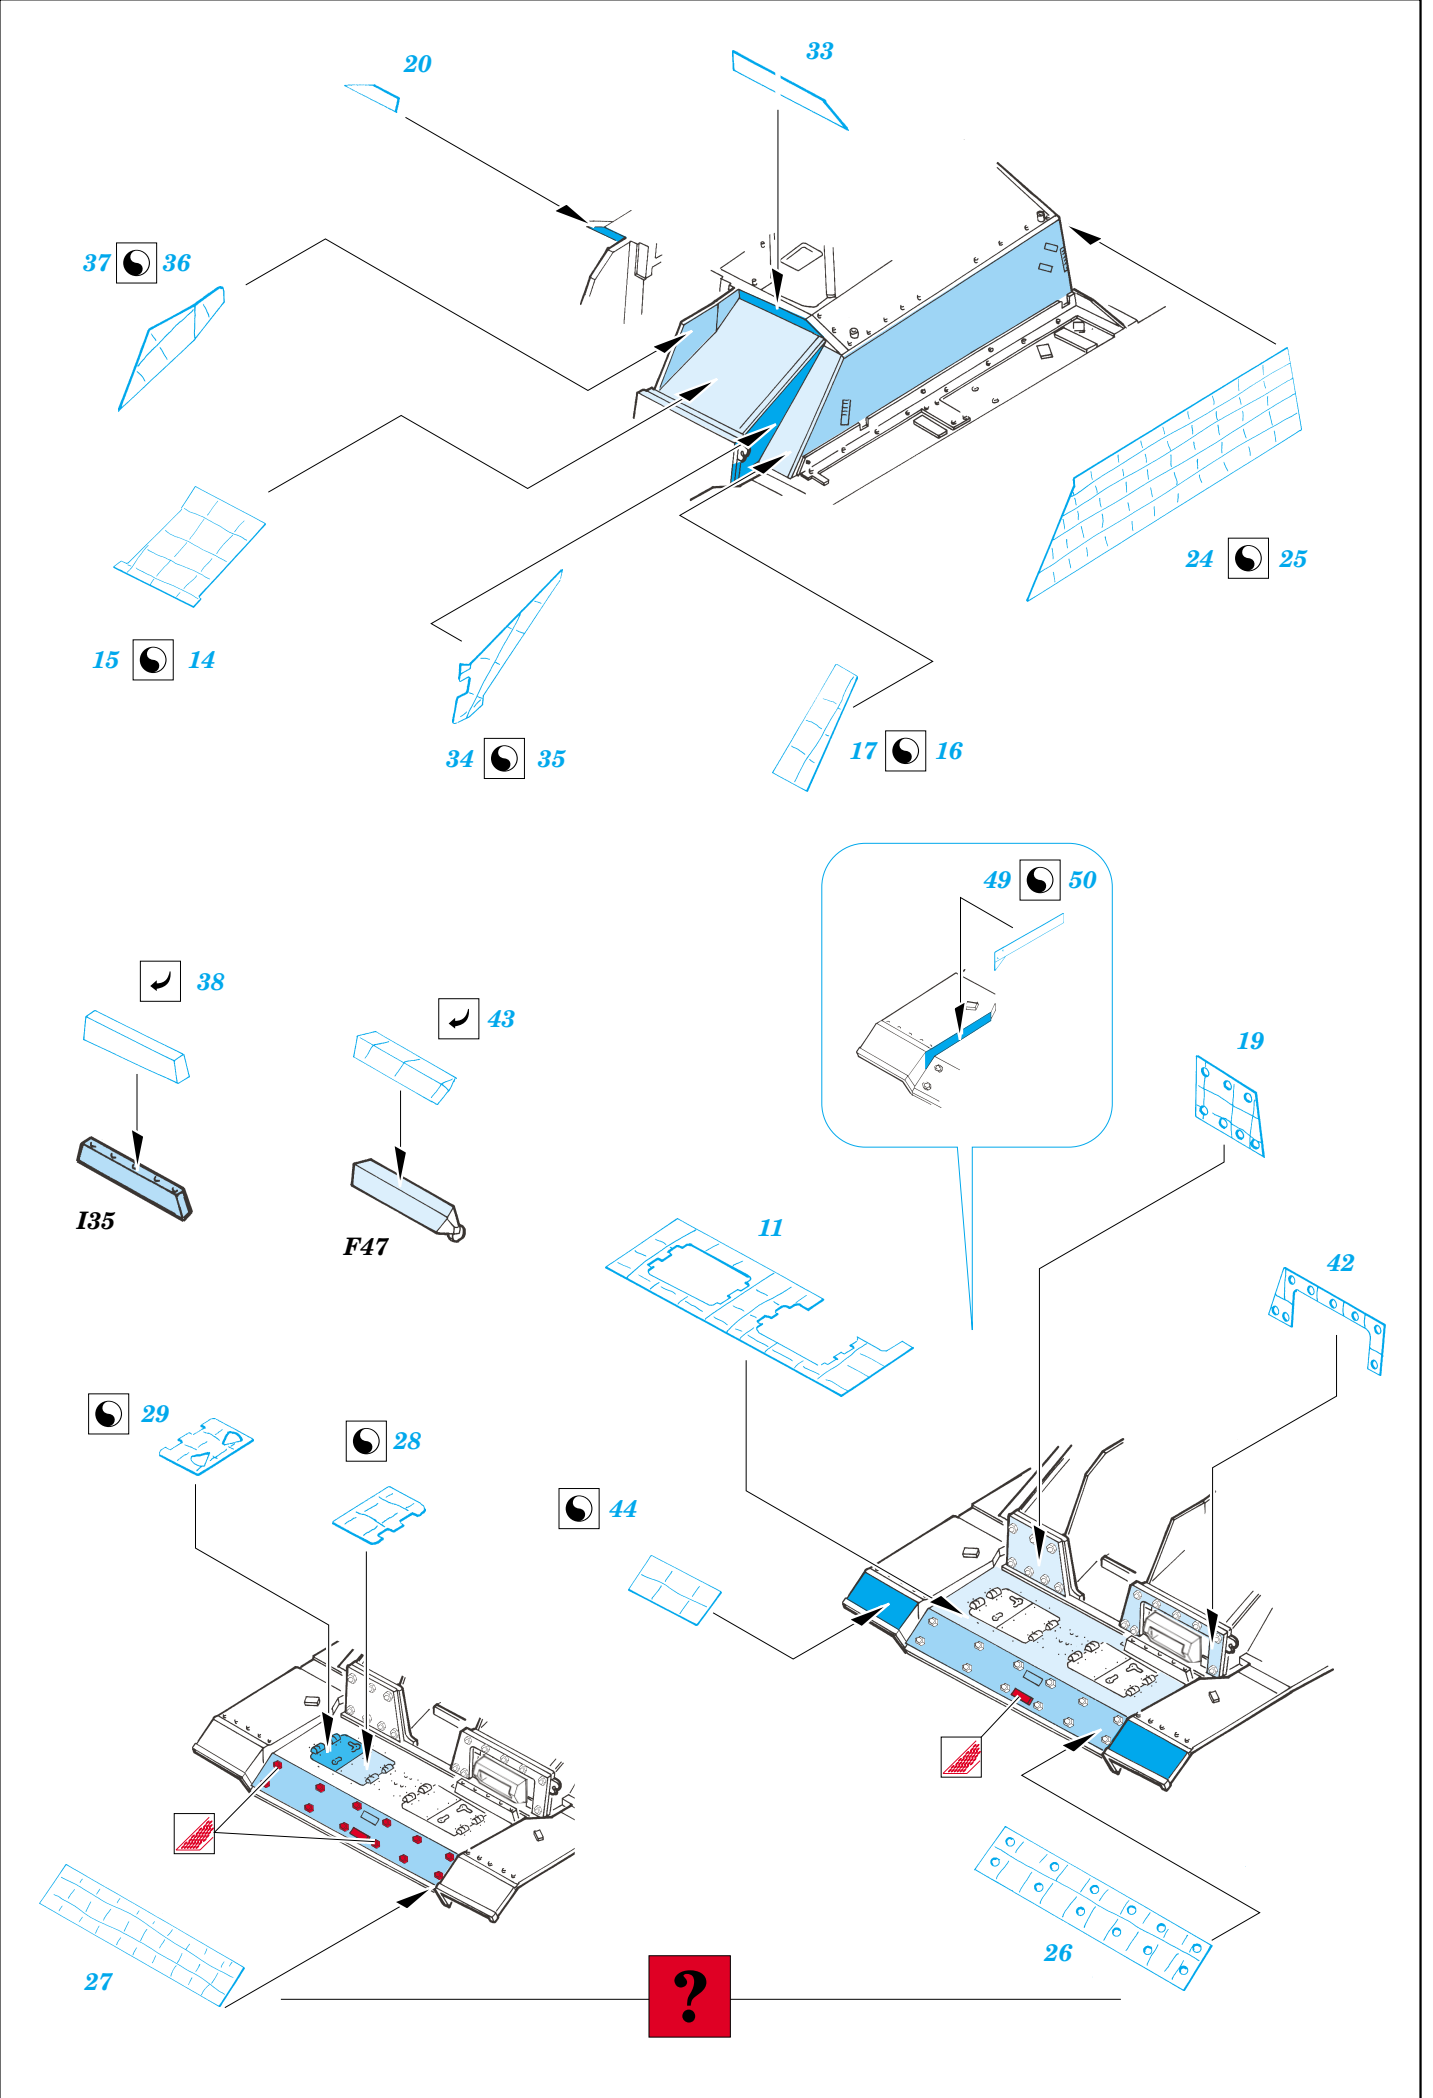

ORIGINAL KIT PARTS
PŮVODNÍ DÍLY STAVEBNICE

PHOTO-ETCHED PARTS
LEPTANÉ DÍLY

PARTS TO BE REMOVED
DÍLY K ODSTRANĚNÍ

FILL
TMELIT

REFERENCES:

ACHTUNG PANZER #5/1995

STEP #2

STEP #1