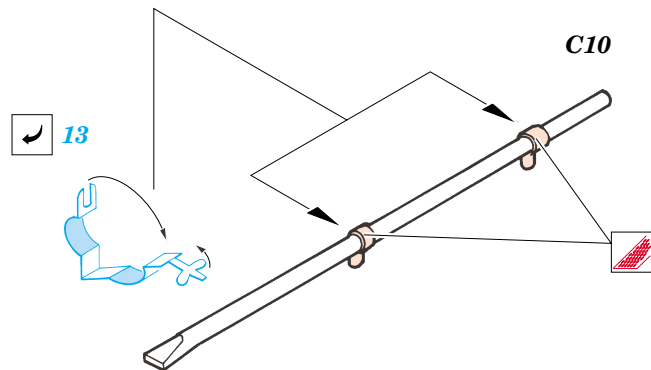

Type 97 Japanese medium tank

eduard

1/35 scale detail set for **TAMIYA 35137** kit • sada detailů pro model **TAMIYA 35137** 1/35

35 772

- | | | | |
|--|--|--|---------------------|
| | APPLY EXPRESS MASK AND PAINT BEFORE GLUING
POUŽIT EXPRESS MASK NABARVIT PŘED SLEPENÍM | | BEND
OHNOUT |
| | SYMMETRICAL ASSEMBLY
SYMETRICKÁ MONTÁŽ | | REMOVE
ODSTRANIT |
| | GRIND
OBROUSIT | | OPTION
VOLBA |
| | DRILL HOLE
VRTAT OTVOR | | REPLACE
NAHRADIT |

ORIGINAL KIT PARTS
PŮVODNÍ DÍLY STAVEBNICE

PHOTO-ETCHED PARTS
LEPTANÉ DÍLY

PARTS TO BE REMOVED
DÍLY K ODSTRANĚNÍ

FILL
TMELIT

REFERENCES:
www.warlink.com