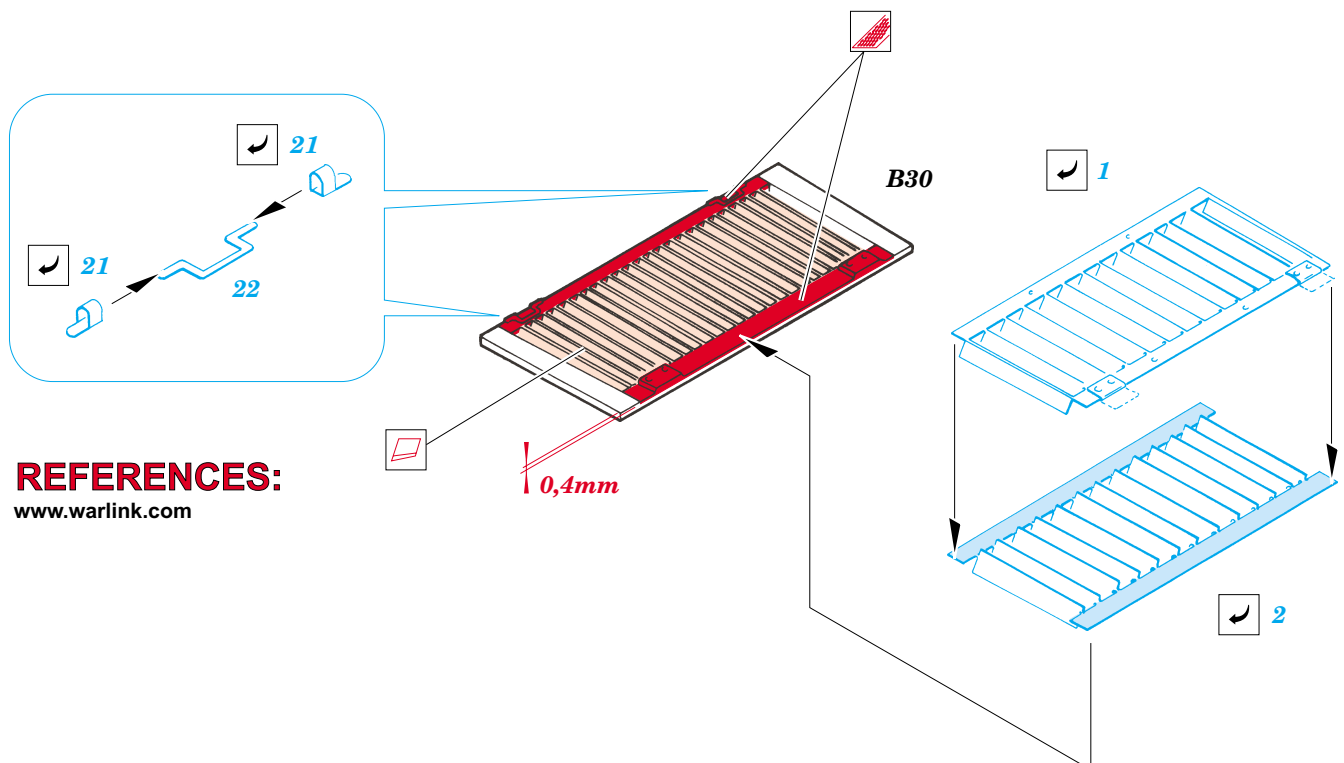

Type 97 Japanese medium tank

eduard

1/35 scale detail set for **TAMIYA 35137** kit • sada detailů pro model **TAMIYA 35137** 1/35

35 772

- | | | | |
|--|--|--|---------------------|
| | APPLY EXPRESS MASK AND PAINT BEFORE GLUING
POUŽIT EXPRESS MASK NABARVIT PŘED SLEPENÍM | | BEND
OHNOUT |
| | SYMMETRICAL ASSEMBLY
SYMETRICKÁ MONTÁŽ | | REMOVE
ODSTRANIT |
| | GRIND
OBROUSIT | | OPTION
VOLBA |
| | DRILL HOLE
VRTAT OTVOR | | REPLACE
NAHRADIT |

ORIGINAL KIT PARTS
PŮVODNÍ DÍLY STAVEBNICE

PHOTO-ETCHED PARTS
LEPTANÉ DÍLY

PARTS TO BE REMOVED
DÍLY K ODSTRANĚNÍ

FILL
TMELIT

REFERENCES:
www.warlink.com