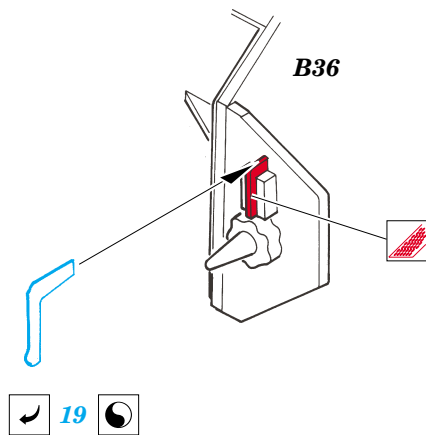

Type 97 Japanese medium tank

eduard

1/35 scale detail set for **TAMIYA 35137** kit • sada detailů pro model **TAMIYA 35137** 1/35

35 772

- | | | | |
|--|--|--|---------------------|
| | APPLY EXPRESS MASK AND PAINT BEFORE GLUING
POUŽIT EXPRESS MASK NABARVIT PŘED SLEPENÍM | | BEND
OHNOUT |
| | SYMMETRICAL ASSEMBLY
SYMETRICKÁ MONTÁŽ | | REMOVE
ODSTRANIT |
| | GRIND
OBROUSIT | | OPTION
VOLBA |
| | DRILL HOLE
VRTAT OTVOR | | REPLACE
NAHRADIT |

ORIGINAL KIT PARTS
PŮVODNÍ DÍLY STAVEBNICE

PHOTO-ETCHED PARTS
LEPTANÉ DÍLY

PARTS TO BE REMOVED
DÍLY K ODSTRANĚNÍ

FILL
TMELIT

REFERENCES:
www.warlink.com