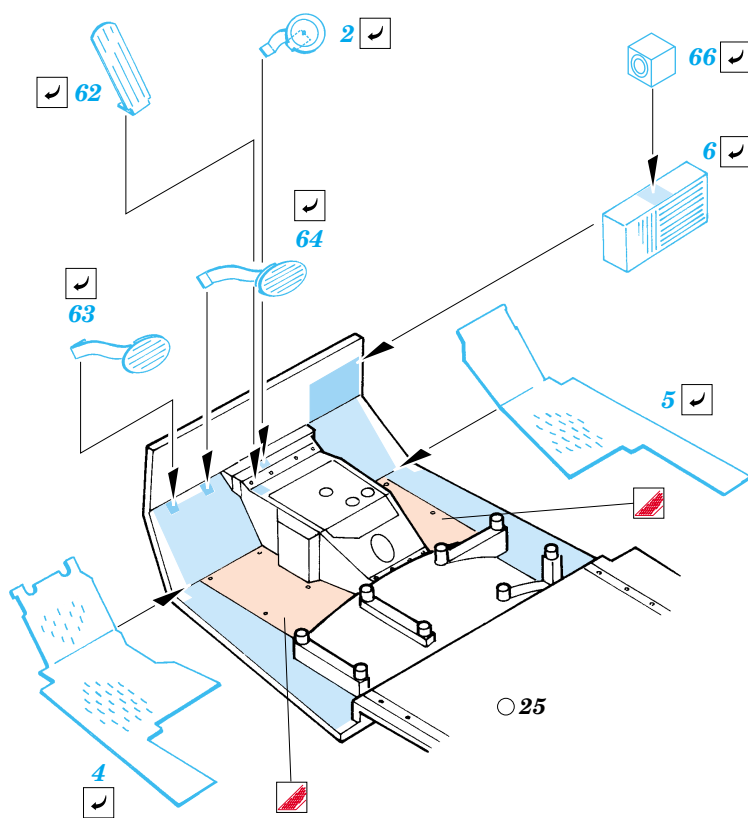

WC-54 Ambulance

eduard

35 814

1/35 scale detail set for Italeri kit • sada detailů pro model 1/35 Italeri kit

Film

- APPLY EXPRESS MASK AND PAINT BEFORE GLUING
POUŽIT EXPRESS MASK NABARVIT PŘED SLEPENÍM
- SYMMETRICAL ASSEMBLY
SYMETRICKÁ MONTÁŽ
- REMOVE
ODSTRANIT
- GRIND
OBROUSIT
- DRILL HOLE
VRTAT OTVOR
- BEND
OHNOUT
- OPTION
VOLBA
- REPLACE
NAHRADIT

ORIGINAL KIT PARTS
PŮVODNÍ DÍLY STAVEBNICE

PHOTO-ETCHED PARTS
LEPTANÉ DÍLY

PARTS TO BE REMOVED
DÍLY K ODSTRANĚNÍ

FILL
TMELIT

REFERENCES : Allied-Axis - Issue 2
www.owens-export.com