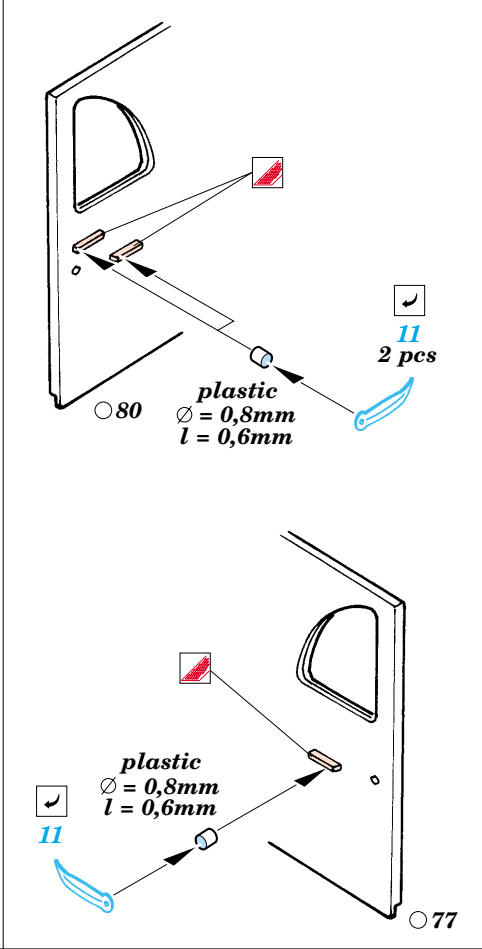

WC-54 Ambulance

eduard

35 814

1/35 scale detail set for Italeri kit • sada detailů pro model 1/35 Italeri kit

Film

- APPLY EXPRESS MASK AND PAINT BEFORE GLUING
POUŽIT EXPRESS MASK NABARVIT PŘED SLEPENÍM
- SYMMETRICAL ASSEMBLY
SYMETRICKÁ MONTÁŽ
- REMOVE
ODSTRANIT
- GRIND
OBROUSIT
- DRILL HOLE
VRTAT OTVOR
- BEND
OHNOUT
- OPTION
VOLBA
- REPLACE
NAHRADIT

ORIGINAL KIT PARTS
PŮVODNÍ DÍLY STAVEBNICE

PHOTO-ETCHED PARTS
LEPTANÉ DÍLY

PARTS TO BE REMOVED
DÍLY K ODSTRANĚNÍ

FILL
TMELIT

REFERENCES : Allied-Axis - Issue 2
www.owens-export.com