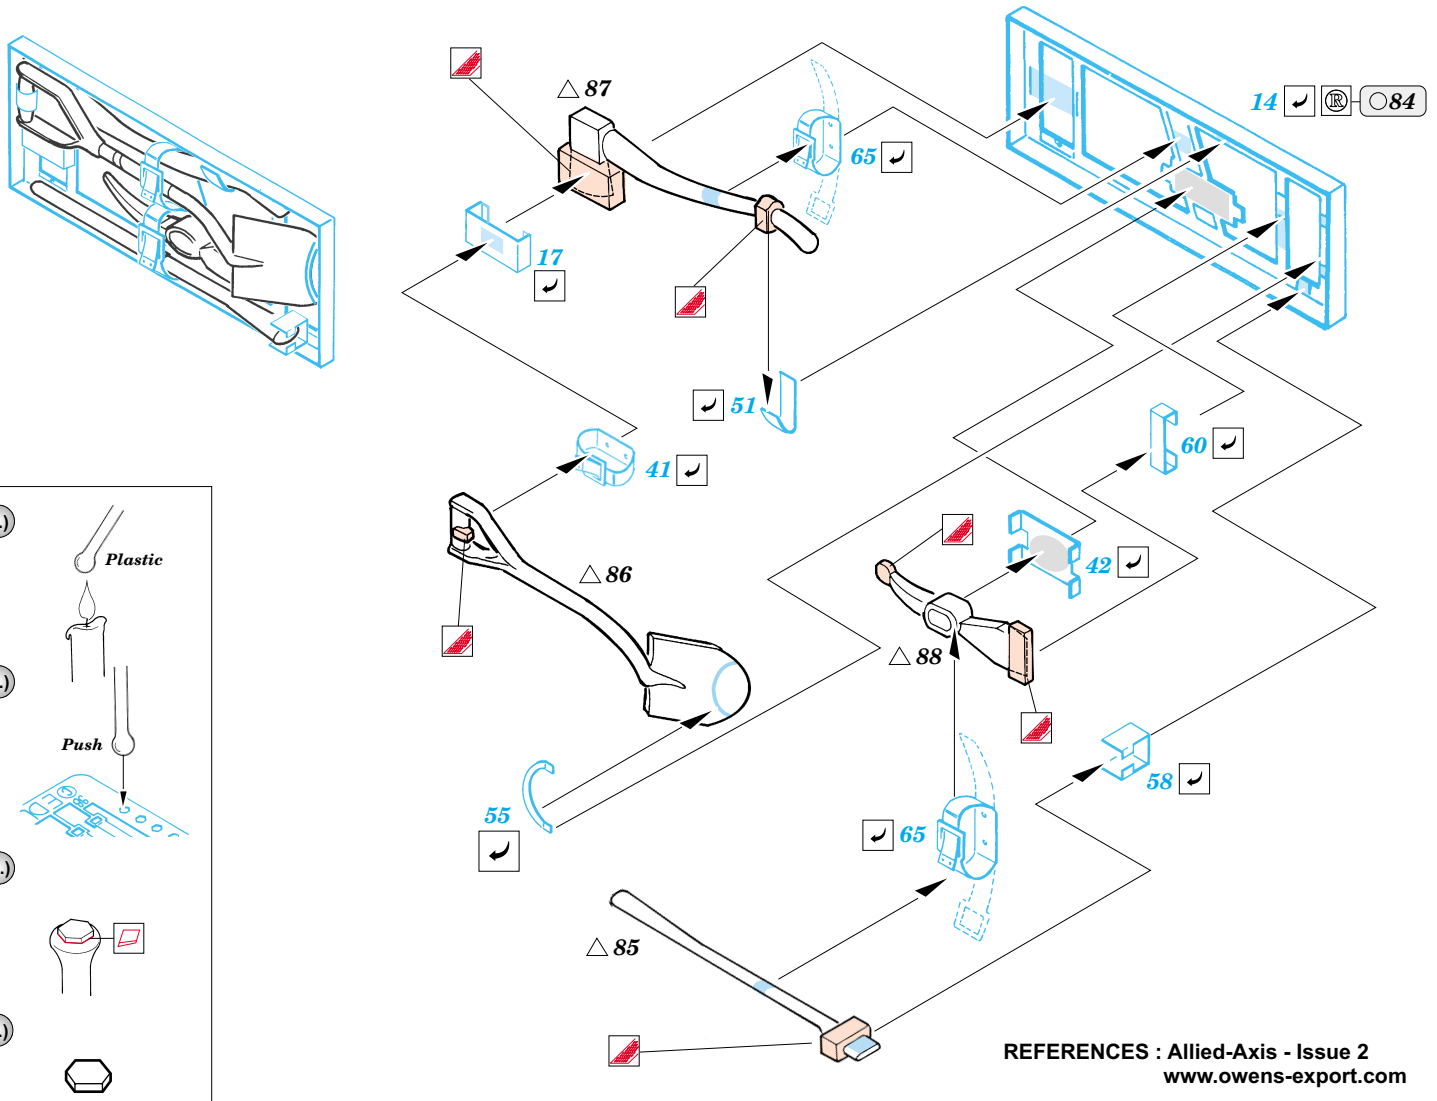

WC-54 Ambulance

eduard

35 814

1/35 scale detail set for Italeri kit • sada detailů pro model 1/35 Italeri kit

Film

- APPLY EXPRESS MASK AND PAINT BEFORE GLUING
POUŽIT EXPRESS MASK NABARVIT PŘED SLEPENÍM
- SYMMETRICAL ASSEMBLY
SYMETRICKÁ MONTÁŽ
- REMOVE
ODSTRANIT
- GRIND
OBROUSIT
- DRILL HOLE
VRTAT OTVOR
- BEND
OHNOUT
- OPTION
VOLBA
- REPLACE
NAHRADIT

ORIGINAL KIT PARTS
PŮVODNÍ DÍLY STAVEBNICE

PHOTO-ETCHED PARTS
LEPTANÉ DÍLY

PARTS TO BE REMOVED
DÍLY K ODSTRANĚNÍ

FILL
TMELIT

REFERENCES : Allied-Axis - Issue 2
www.owens-export.com