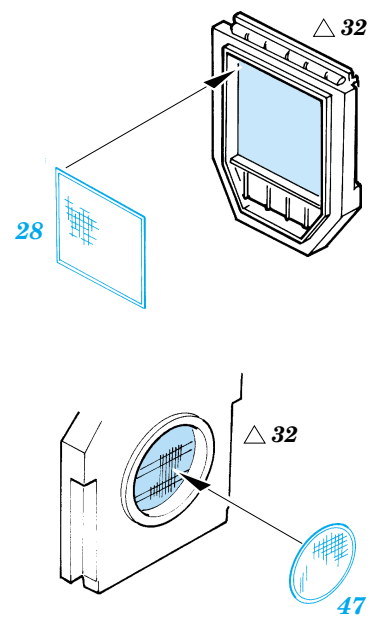

WC-54 Ambulance

eduard

35 814

1/35 scale detail set for Italeri kit • sada detailů pro model 1/35 Italeri kit

Film

- APPLY EXPRESS MASK AND PAINT BEFORE GLUING
POUŽIT EXPRESS MASK NABARVIT PŘED SLEPENÍM
- SYMMETRICAL ASSEMBLY
SYMETRICKÁ MONTÁŽ
- REMOVE
ODSTRANIT
- GRIND
OBROUSIT
- DRILL HOLE
VRTAT OTVOR
- BEND
OHNOUT
- OPTION
VOLBA
- REPLACE
NAHRADIT

ORIGINAL KIT PARTS
PŮVODNÍ DÍLY STAVEBNICE

PHOTO-ETCHED PARTS
LEPTANÉ DÍLY

PARTS TO BE REMOVED
DÍLY K ODSTRANĚNÍ

FILL
TMELIT

REFERENCES : Allied-Axis - Issue 2
www.owens-export.com