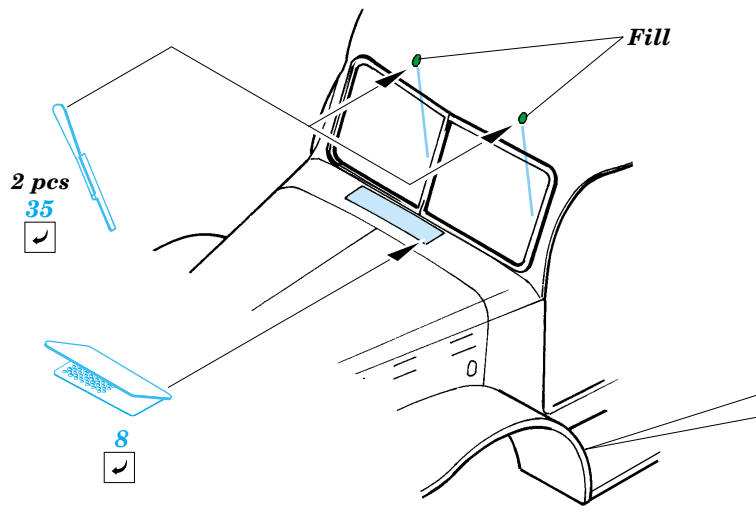

WC-54 Ambulance

eduard

35 814

1/35 scale detail set for Italeri kit • sada detailů pro model 1/35 Italeri kit

Film

- APPLY EXPRESS MASK AND PAINT BEFORE GLUING
POUŽIT EXPRESS MASK NABARVIT PŘED SLEPENÍM
- SYMMETRICAL ASSEMBLY
SYMETRICKÁ MONTÁŽ
- REMOVE
ODSTRANIT
- GRIND
OBROUSIT
- DRILL HOLE
VRTAT OTVOR
- BEND
OHNOUT
- OPTION
VOLBA
- REPLACE
NAHRADIT

ORIGINAL KIT PARTS
PŮVODNÍ DÍLY STAVEBNICE

PHOTO-ETCHED PARTS
LEPTANÉ DÍLY

PARTS TO BE REMOVED
DÍLY K ODSTRANĚNÍ

FILL
TMELIT

REFERENCES : Allied-Axis - Issue 2
www.owens-export.com