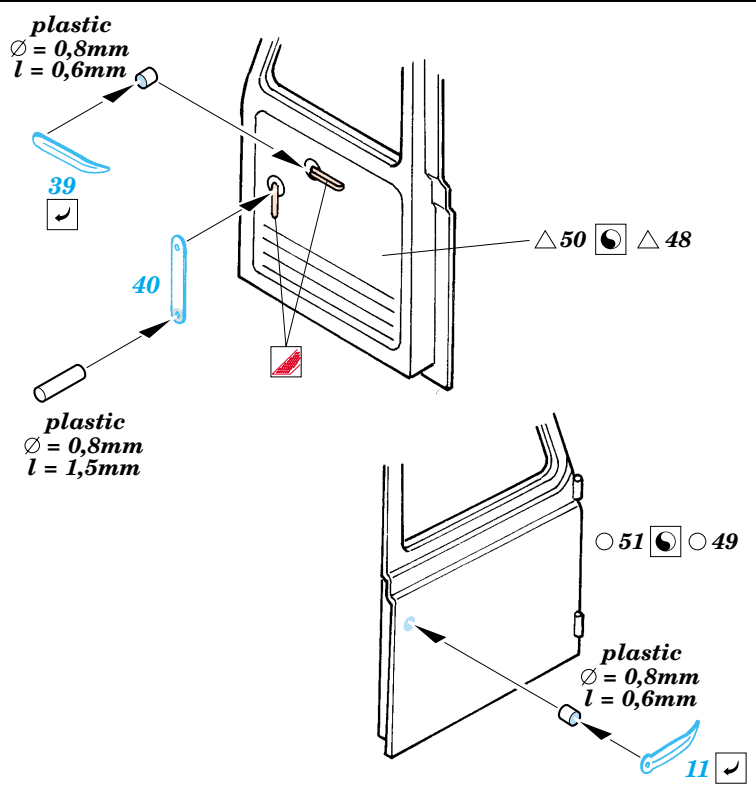

WC-54 Ambulance

eduard

35 814

1/35 scale detail set for Italeri kit • sada detailů pro model 1/35 Italeri kit

Film

- APPLY EXPRESS MASK AND PAINT BEFORE GLUING
POUŽIT EXPRESS MASK NABARVIT PŘED SLEPENÍM
- SYMMETRICAL ASSEMBLY
SYMETRICKÁ MONTÁŽ
- REMOVE
ODSTRANIT
- GRIND
OBROUSIT
- DRILL HOLE
VRTAT OTVOR
- BEND
OHNOUT
- OPTION
VOLBA
- REPLACE
NAHRADIT

ORIGINAL KIT PARTS
PŮVODNÍ DÍLY STAVEBNICE

PHOTO-ETCHED PARTS
LEPTANÉ DÍLY

PARTS TO BE REMOVED
DÍLY K ODSTRANĚNÍ

FILL
TMELIT

REFERENCES : Allied-Axis - Issue 2
www.owens-export.com