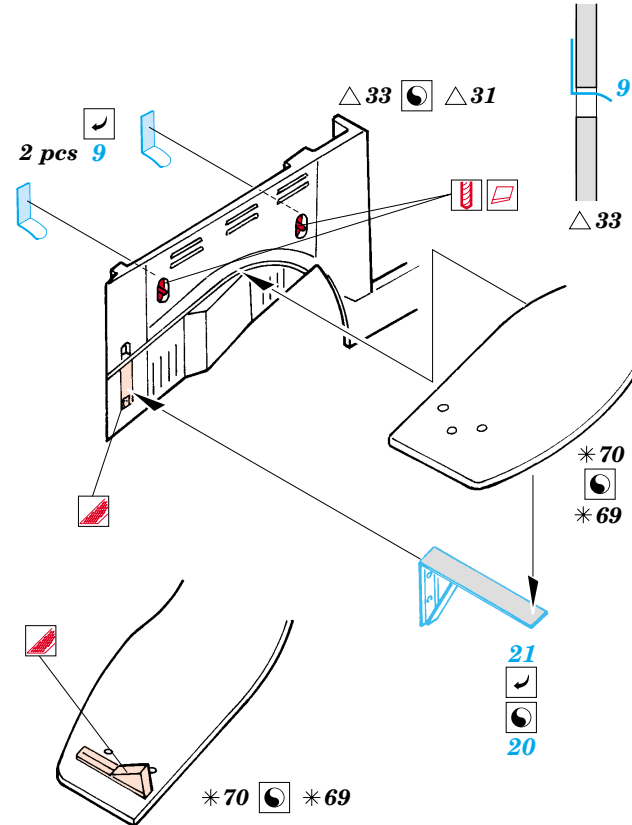

WC-54 Ambulance

eduard

35 814

1/35 scale detail set for Italeri kit • sada detailů pro model 1/35 Italeri kit

Film

- APPLY EXPRESS MASK AND PAINT BEFORE GLUING
POUŽIT EXPRESS MASK NABARVIT PŘED SLEPENÍM
- SYMMETRICAL ASSEMBLY
SYMETRICKÁ MONTÁŽ
- REMOVE
ODSTRANIT
- GRIND
OBROUSIT
- DRILL HOLE
VRTAT OTVOR
- BEND
OHNOUT
- OPTION
VOLBA
- REPLACE
NAHRADIT

ORIGINAL KIT PARTS
PŮVODNÍ DÍLY STAVEBNICE

PHOTO-ETCHED PARTS
LEPTANÉ DÍLY

PARTS TO BE REMOVED
DÍLY K ODSTRANĚNÍ

FILL
TMELIT

REFERENCES : Allied-Axis - Issue 2
www.owens-export.com