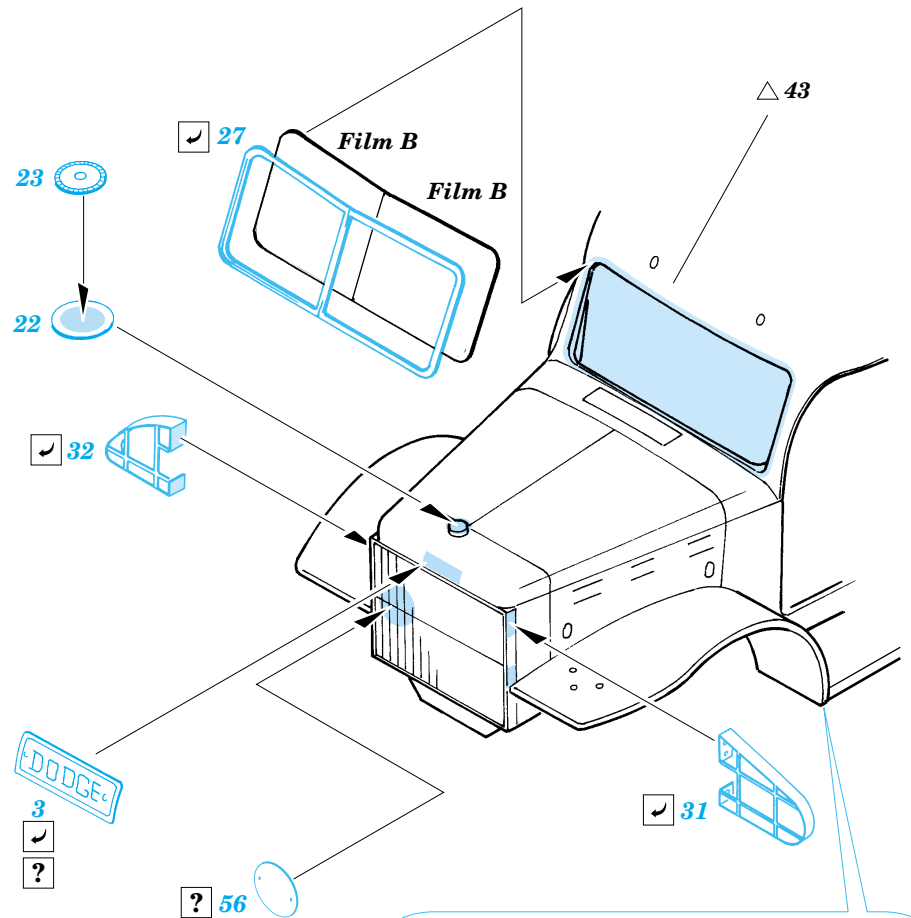

WC-54 Ambulance

eduard

35 814

1/35 scale detail set for Italeri kit • sada detailů pro model 1/35 Italeri kit

Film

- APPLY EXPRESS MASK AND PAINT BEFORE GLUING
POUŽIT EXPRESS MASK NABARVIT PŘED SLEPENÍM
- SYMMETRICAL ASSEMBLY
SYMETRICKÁ MONTÁŽ
- REMOVE
ODSTRANIT
- GRIND
OBROUSIT
- DRILL HOLE
VRTAT OTVOR
- BEND
OHNOUT
- OPTION
VOLBA
- REPLACE
NAHRADIT

ORIGINAL KIT PARTS
PŮVODNÍ DÍLY STAVEBNICE

PHOTO-ETCHED PARTS
LEPTANÉ DÍLY

PARTS TO BE REMOVED
DÍLY K ODSTRANĚNÍ

FILL
TMELIT

REFERENCES : Allied-Axis - Issue 2
www.owens-export.com