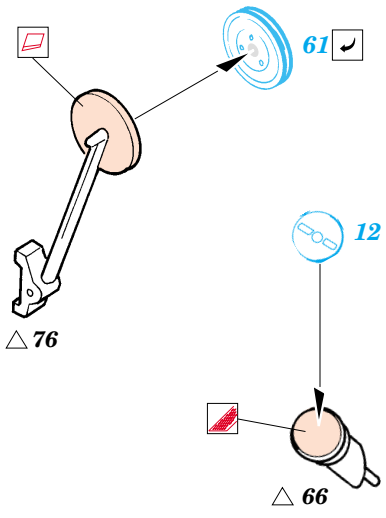

WC-54 Ambulance

eduard

35 814

1/35 scale detail set for Italeri kit • sada detailů pro model 1/35 Italeri kit

Film

- APPLY EXPRESS MASK AND PAINT BEFORE GLUING
POUŽIT EXPRESS MASK NABARVIT PŘED SLEPENÍM
- SYMMETRICAL ASSEMBLY
SYMETRICKÁ MONTÁŽ
- REMOVE
ODSTRANIT
- GRIND
OBROUSIT
- DRILL HOLE
VRTAT OTVOR
- BEND
OHNOUT
- OPTION
VOLBA
- REPLACE
NAHRADIT

ORIGINAL KIT PARTS
PŮVODNÍ DÍLY STAVEBNICE

PHOTO-ETCHED PARTS
LEPTANÉ DÍLY

PARTS TO BE REMOVED
DÍLY K ODSTRANĚNÍ

FILL
TMELIT

REFERENCES : Allied-Axis - Issue 2
www.owens-export.com