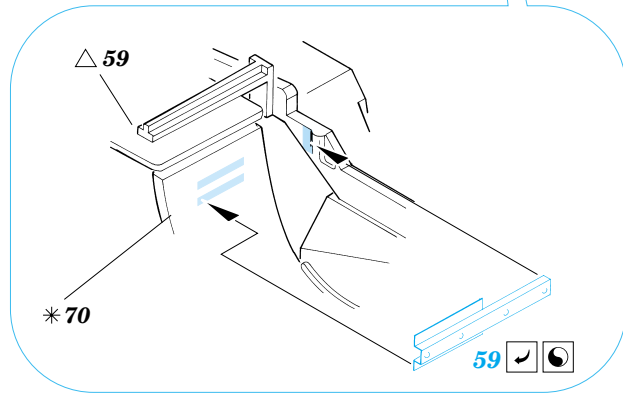

WC-54 Ambulance

eduard

35 814

1/35 scale detail set for Italeri kit • sada detailů pro model 1/35 Italeri kit

Film

- APPLY EXPRESS MASK AND PAINT BEFORE GLUING
POUŽIT EXPRESS MASK NABARVIT PŘED SLEPENÍM
- SYMMETRICAL ASSEMBLY
SYMETRICKÁ MONTÁŽ
- REMOVE
ODSTRANIT
- GRIND
OBROUSIT
- DRILL HOLE
VRTAT OTVOR
- BEND
OHNOUT
- OPTION
VOLBA
- REPLACE
NAHRADIT

ORIGINAL KIT PARTS
PŮVODNÍ DÍLY STAVEBNICE

PHOTO-ETCHED PARTS
LEPTANÉ DÍLY

PARTS TO BE REMOVED
DÍLY K ODSTRANĚNÍ

FILL
TMELIT

REFERENCES : Allied-Axis - Issue 2
www.owens-export.com