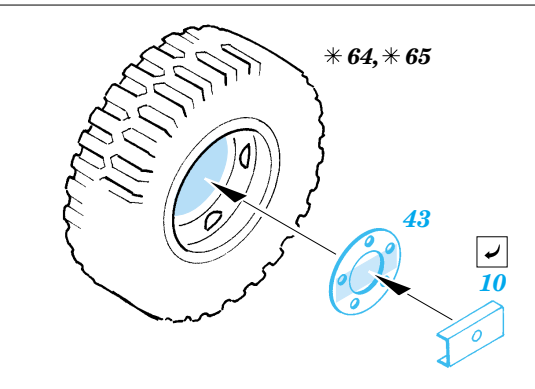

WC-54 Ambulance

eduard

35 814

1/35 scale detail set for Italeri kit • sada detailů pro model 1/35 Italeri kit

Film

- APPLY EXPRESS MASK AND PAINT BEFORE GLUING
POUŽIT EXPRESS MASK NABARVIT PŘED SLEPENÍM
- SYMMETRICAL ASSEMBLY
SYMETRICKÁ MONTÁŽ
- REMOVE
ODSTRANIT
- GRIND
OBROUSIT
- DRILL HOLE
VRTAT OTVOR
- BEND
OHNOUT
- OPTION
VOLBA
- REPLACE
NAHRADIT

ORIGINAL KIT PARTS
PŮVODNÍ DÍLY STAVEBNICE

PHOTO-ETCHED PARTS
LEPTANÉ DÍLY

PARTS TO BE REMOVED
DÍLY K ODSTRANĚNÍ

FILL
TMELIT

REFERENCES : Allied-Axis - Issue 2
www.owens-export.com