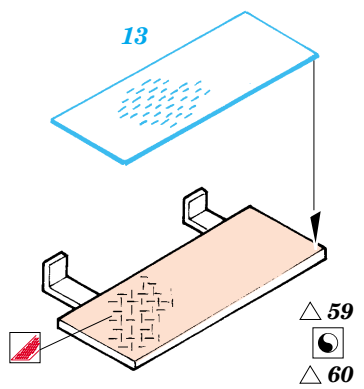

WC-54 Ambulance

eduard

35 814

1/35 scale detail set for Italeri kit • sada detailů pro model 1/35 Italeri kit

Film

- APPLY EXPRESS MASK AND PAINT BEFORE GLUING
POUŽIT EXPRESS MASK NABARVIT PŘED SLEPENÍM
- SYMMETRICAL ASSEMBLY
SYMETRICKÁ MONTÁŽ
- REMOVE
ODSTRANIT
- GRIND
OBROUSIT
- DRILL HOLE
VRTAT OTVOR
- BEND
OHNOUT
- OPTION
VOLBA
- REPLACE
NAHRADIT

ORIGINAL KIT PARTS
PŮVODNÍ DÍLY STAVEBNICE

PHOTO-ETCHED PARTS
LEPTANÉ DÍLY

PARTS TO BE REMOVED
DÍLY K ODSTRANĚNÍ

FILL
TMELIT

REFERENCES : Allied-Axis - Issue 2
www.owens-export.com