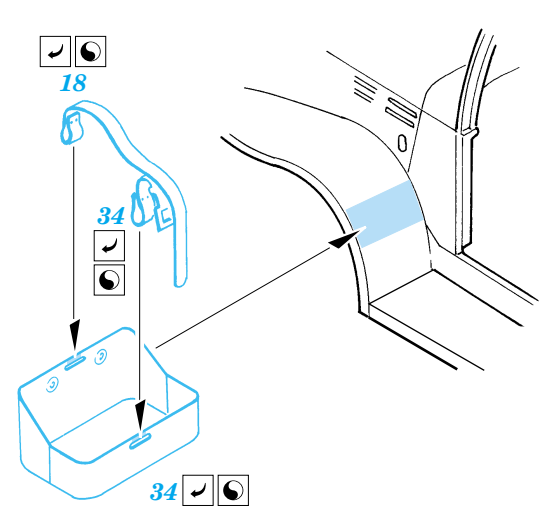

WC-54 Ambulance

eduard

35 814

1/35 scale detail set for Italeri kit • sada detailů pro model 1/35 Italeri kit

Film

- APPLY EXPRESS MASK AND PAINT BEFORE GLUING
POUŽIT EXPRESS MASK NABARVIT PŘED SLEPENÍM
- SYMMETRICAL ASSEMBLY
SYMETRICKÁ MONTÁŽ
- REMOVE
ODSTRANIT
- GRIND
OBROUSIT
- DRILL HOLE
VRTAT OTVOR
- BEND
OHNOUT
- OPTION
VOLBA
- REPLACE
NAHRADIT

ORIGINAL KIT PARTS
PŮVODNÍ DÍLY STAVEBNICE

PHOTO-ETCHED PARTS
LEPTANÉ DÍLY

PARTS TO BE REMOVED
DÍLY K ODSTRANĚNÍ

FILL
TMELIT

REFERENCES : Allied-Axis - Issue 2
www.owens-export.com