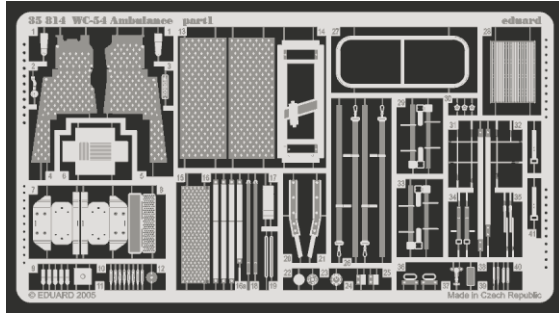

WC-54 Ambulance

eduard

35 814

1/35 scale detail set for Italeri kit • sada detailů pro model 1/35 Italeri kit

Film

- APPLY EXPRESS MASK AND PAINT BEFORE GLUING
POUŽIT EXPRESS MASK NABARVIT PŘED SLEPENÍM
- SYMMETRICAL ASSEMBLY
SYMETRICKÁ MONTÁŽ
- REMOVE
ODSTRANIT
- GRIND
OBROUSIT
- DRILL HOLE
VRTAT OTVOR
- BEND
OHNOUT
- OPTION
VOLBA
- REPLACE
NAHRADIT

ORIGINAL KIT PARTS
PŮVODNÍ DÍLY STAVEBNICE

PHOTO-ETCHED PARTS
LEPTANÉ DÍLY

PARTS TO BE REMOVED
DÍLY K ODSTRANĚNÍ

FILL
TMELIT

REFERENCES : Allied-Axis - Issue 2
www.owens-export.com