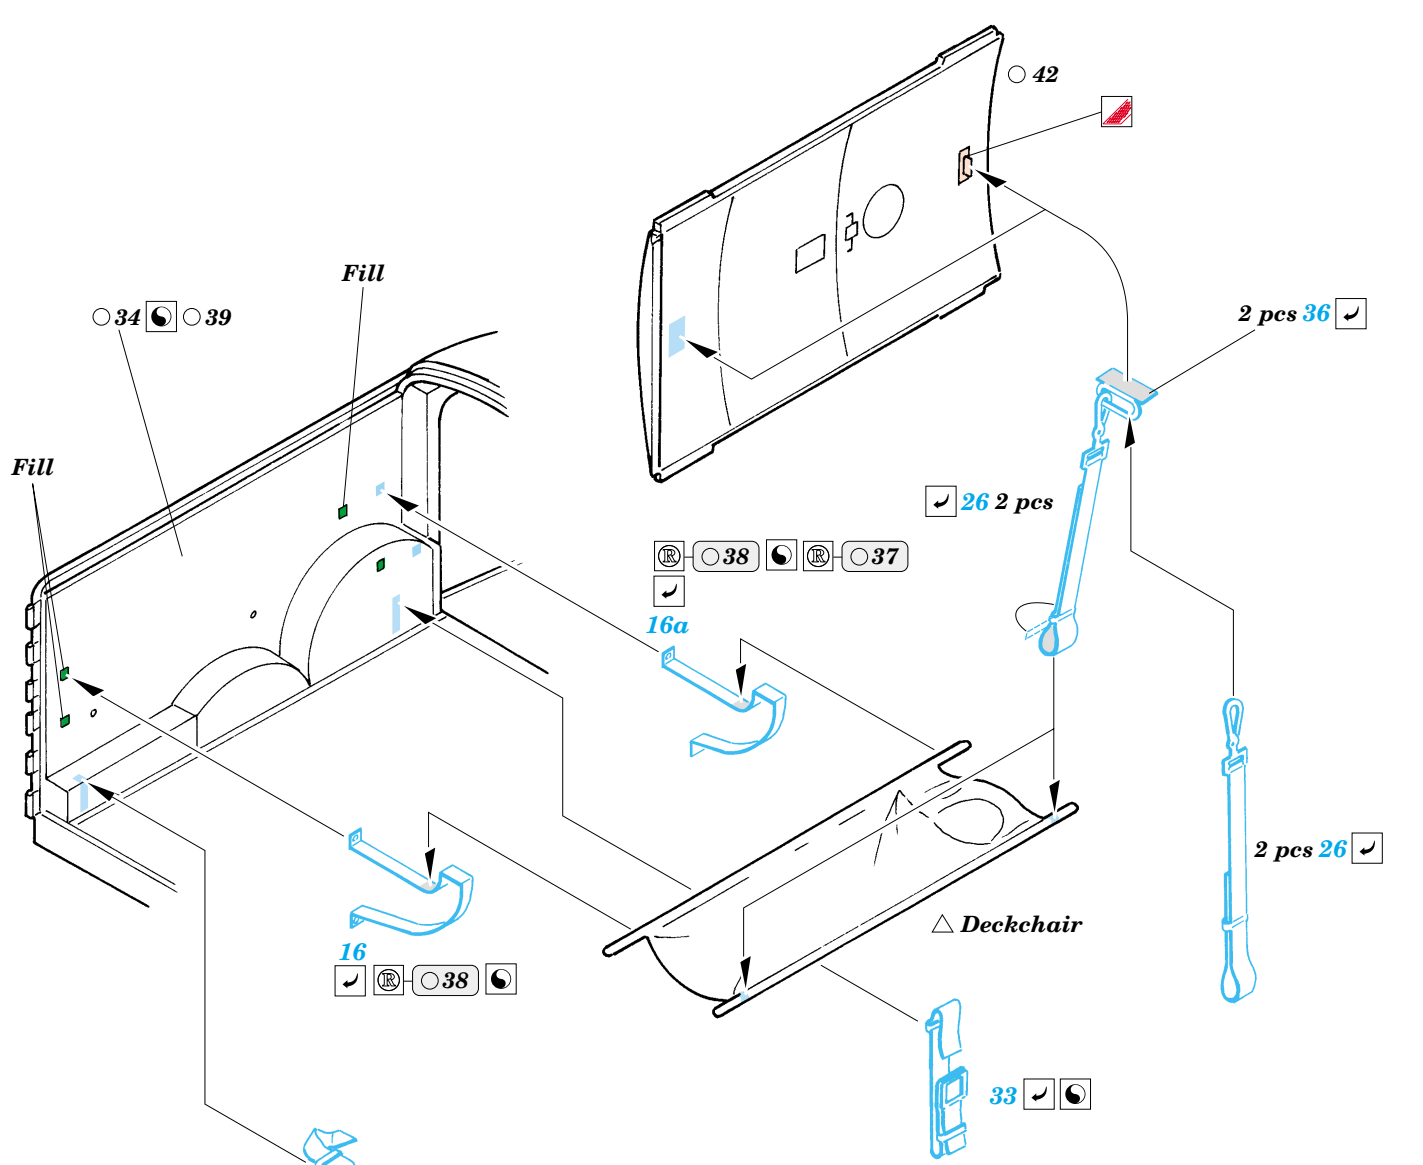

WC-54 Ambulance

eduard

35 814

1/35 scale detail set for Italeri kit • sada detailů pro model 1/35 Italeri kit

Film

- APPLY EXPRESS MASK AND PAINT BEFORE GLUING
POUŽIT EXPRESS MASK NABARVIT PŘED SLEPENÍM
- SYMMETRICAL ASSEMBLY
SYMETRICKÁ MONTÁŽ
- REMOVE
ODSTRANIT
- GRIND
OBROUSIT
- DRILL HOLE
VRTAT OTVOR
- BEND
OHNOUT
- OPTION
VOLBA
- REPLACE
NAHRADIT

ORIGINAL KIT PARTS
PŮVODNÍ DÍLY STAVEBNICE

PHOTO-ETCHED PARTS
LEPTANÉ DÍLY

PARTS TO BE REMOVED
DÍLY K ODSTRANĚNÍ

FILL
TMELIT

REFERENCES : Allied-Axis - Issue 2
www.owens-export.com