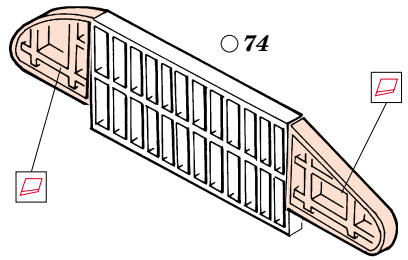

WC-54 Ambulance

eduard

35 814

1/35 scale detail set for Italeri kit • sada detailů pro model 1/35 Italeri kit

Film

- APPLY EXPRESS MASK AND PAINT BEFORE GLUING
POUŽIT EXPRESS MASK NABARVIT PŘED SLEPENÍM
- SYMMETRICAL ASSEMBLY
SYMETRICKÁ MONTÁŽ
- REMOVE
ODSTRANIT
- GRIND
OBROUSIT
- DRILL HOLE
VRTAT OTVOR
- BEND
OHNOUT
- OPTION
VOLBA
- REPLACE
NAHRADIT

ORIGINAL KIT PARTS
PŮVODNÍ DÍLY STAVEBNICE

PHOTO-ETCHED PARTS
LEPTANÉ DÍLY

PARTS TO BE REMOVED
DÍLY K ODSTRANĚNÍ

FILL
TMELIT

REFERENCES : Allied-Axis - Issue 2
www.owens-export.com