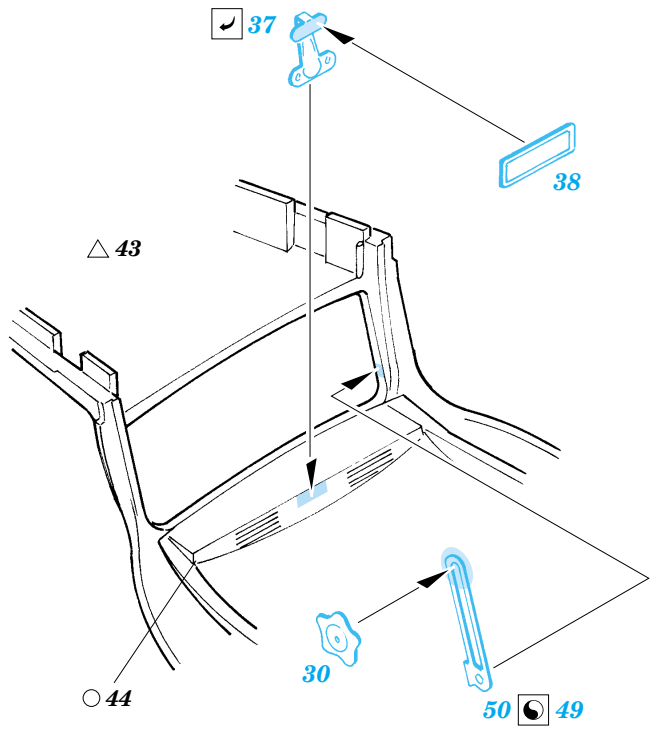

WC-54 Ambulance

eduard

35 814

1/35 scale detail set for Italeri kit • sada detailů pro model 1/35 Italeri kit

Film

- APPLY EXPRESS MASK AND PAINT BEFORE GLUING
POUŽIT EXPRESS MASK NABARVIT PŘED SLEPENÍM
- SYMMETRICAL ASSEMBLY
SYMETRICKÁ MONTÁŽ
- REMOVE
ODSTRANIT
- GRIND
OBROUSIT
- DRILL HOLE
VRTAT OTVOR
- BEND
OHNOUT
- OPTION
VOLBA
- REPLACE
NAHRADIT

ORIGINAL KIT PARTS
PŮVODNÍ DÍLY STAVEBNICE

PHOTO-ETCHED PARTS
LEPTANÉ DÍLY

PARTS TO BE REMOVED
DÍLY K ODSTRANĚNÍ

FILL
TMELIT

REFERENCES : Allied-Axis - Issue 2
www.owens-export.com