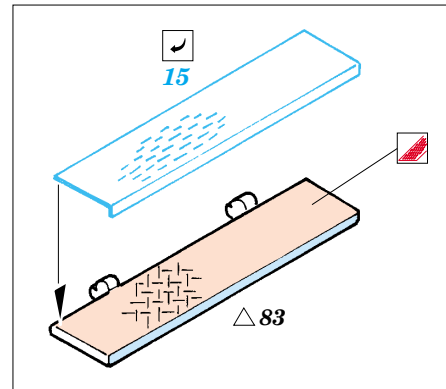

WC-54 Ambulance

eduard

35 814

1/35 scale detail set for Italeri kit • sada detailů pro model 1/35 Italeri kit

Film

- APPLY EXPRESS MASK AND PAINT BEFORE GLUING
POUŽIT EXPRESS MASK NABARVIT PŘED SLEPENÍM
- SYMMETRICAL ASSEMBLY
SYMETRICKÁ MONTÁŽ
- REMOVE
ODSTRANIT
- GRIND
OBROUSIT
- DRILL HOLE
VRTAT OTVOR
- BEND
OHNOUT
- OPTION
VOLBA
- REPLACE
NAHRADIT

ORIGINAL KIT PARTS
PŮVODNÍ DÍLY STAVEBNICE

PHOTO-ETCHED PARTS
LEPTANÉ DÍLY

PARTS TO BE REMOVED
DÍLY K ODSTRANĚNÍ

FILL
TMELIT

REFERENCES : Allied-Axis - Issue 2
www.owens-export.com