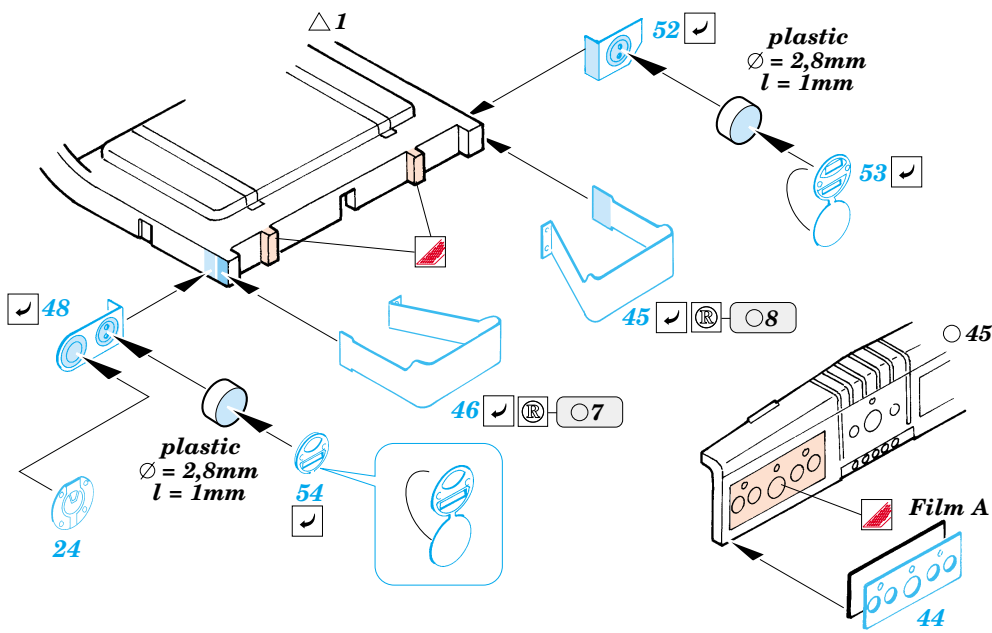

WC-54 Ambulance

eduard

35 814

1/35 scale detail set for Italeri kit • sada detailů pro model 1/35 Italeri kit

Film

- APPLY EXPRESS MASK AND PAINT BEFORE GLUING
POUŽIT EXPRESS MASK NABARVIT PŘED SLEPENÍM
- SYMMETRICAL ASSEMBLY
SYMETRICKÁ MONTÁŽ
- REMOVE
ODSTRANIT
- GRIND
OBROUSIT
- DRILL HOLE
VRTAT OTVOR
- BEND
OHNOUT
- OPTION
VOLBA
- REPLACE
NAHRADIT

ORIGINAL KIT PARTS
PŮVODNÍ DÍLY STAVEBNICE

PHOTO-ETCHED PARTS
LEPTANÉ DÍLY

PARTS TO BE REMOVED
DÍLY K ODSTRANĚNÍ

FILL
TMELIT

REFERENCES : Allied-Axis - Issue 2
www.owens-export.com