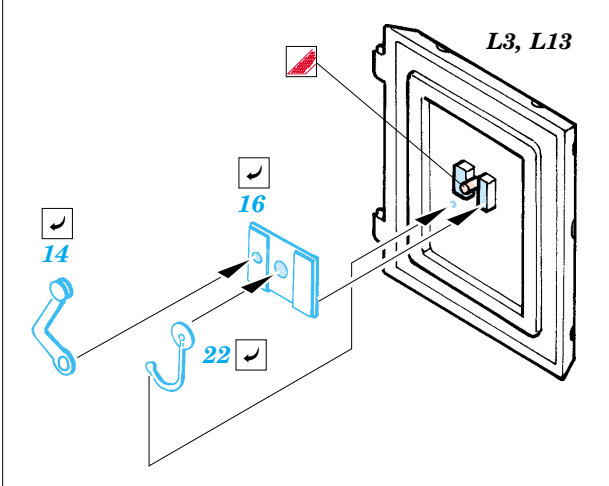

- APPLY EXPRESS MASK AND PAINT BEFORE GLUING
  POUŽÍŤ EXPRESS MASK NABARVIT PŘED SLEPENÍM
- SYMMETRICAL ASSEMBLY
  SYMETRICKÁ MONTÁŽ
- REMOVE
  ODSTRANIT
- GRIND
  OBROUSIT
- DRILL HOLE
  VRTÁT OTVOR
- BEND
  OHNOUT
- OPTION
  VOLBA
- REPLACE
  NAHRADIT

ORIGINAL KIT PARTS
PŮVODNÍ DÍLY STAVEBNICE
  PHOTO-ETCHED PARTS
LEPTANÉ DÍLY
  PARTS TO BE REMOVED
DÍLY K ODSTRANĚNÍ
  FILL
TMELIT