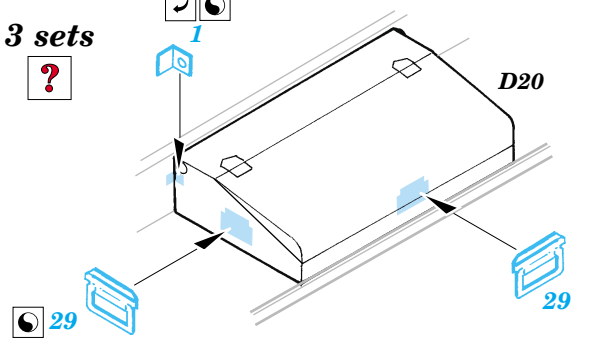

References:
Osprey Military - KV-1 Russian heavy tank
Ground Power No.075 (August 2000) - Soviet heavy tanks
M. Kolomic - Istorija tanka KV