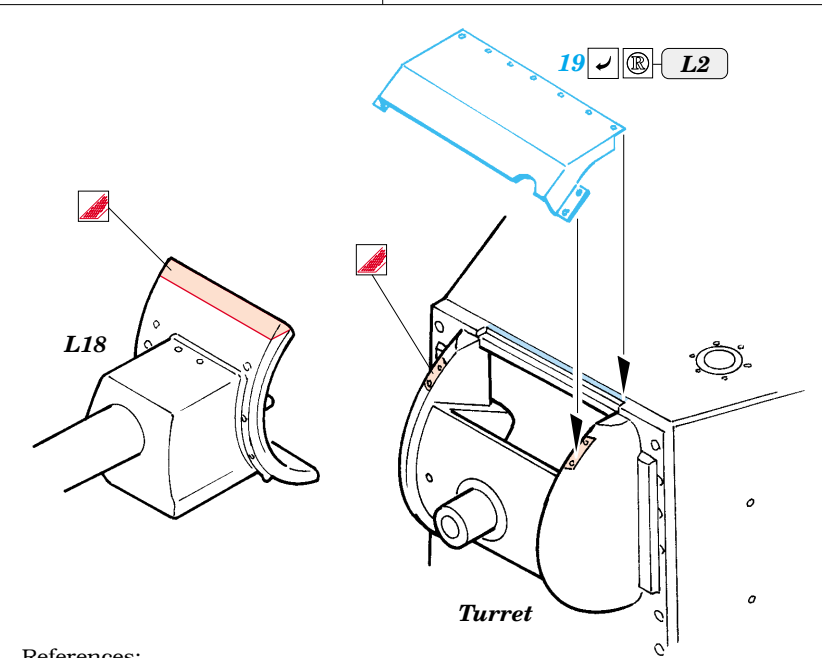

References:
Osprey Military - KV-1 Russian heavy tank
Ground Power No.075 (August 2000) - Soviet heavy tanks
M. Kolomic - Istorija tanka KV