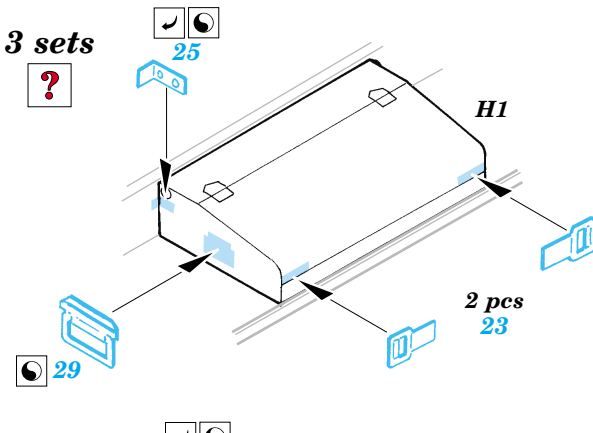

References:
Osprey Military - KV-1 Russian heavy tank
Ground Power No.075 (August 2000) - Soviet heavy tanks
M. Kolomic - Istorija tanka KV