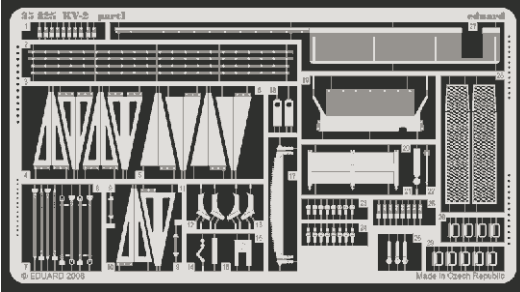

## 35 825

1/35 scale detail set for Trumpeter No.00312 kit • sada detailů pro model 1/35 Trumpeter 00312

- APPLY EXPRESS MASK AND PAINT BEFORE GLUING  
POUŽÍŤ EXPRESS MASK NABARVIT PŘED SLEPENÍM
- SYMMETRICAL ASSEMBLY  
SYMETRICKÁ MONTÁŽ
- REMOVE  
ODSTRANIT
- GRIND  
OBROUSIT
- DRILL HOLE  
VRTÁT OTVOR
- BEND  
OHNOUT
- OPTION  
VOLBA
- REPLACE  
NAHRADIT