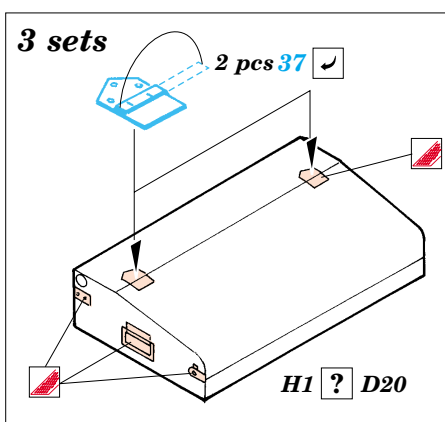

References:
Osprey Military - KV-1 Russian heavy tank
Ground Power No.075 (August 2000) - Soviet heavy tanks
M. Kolomic - Istorija tanka KV