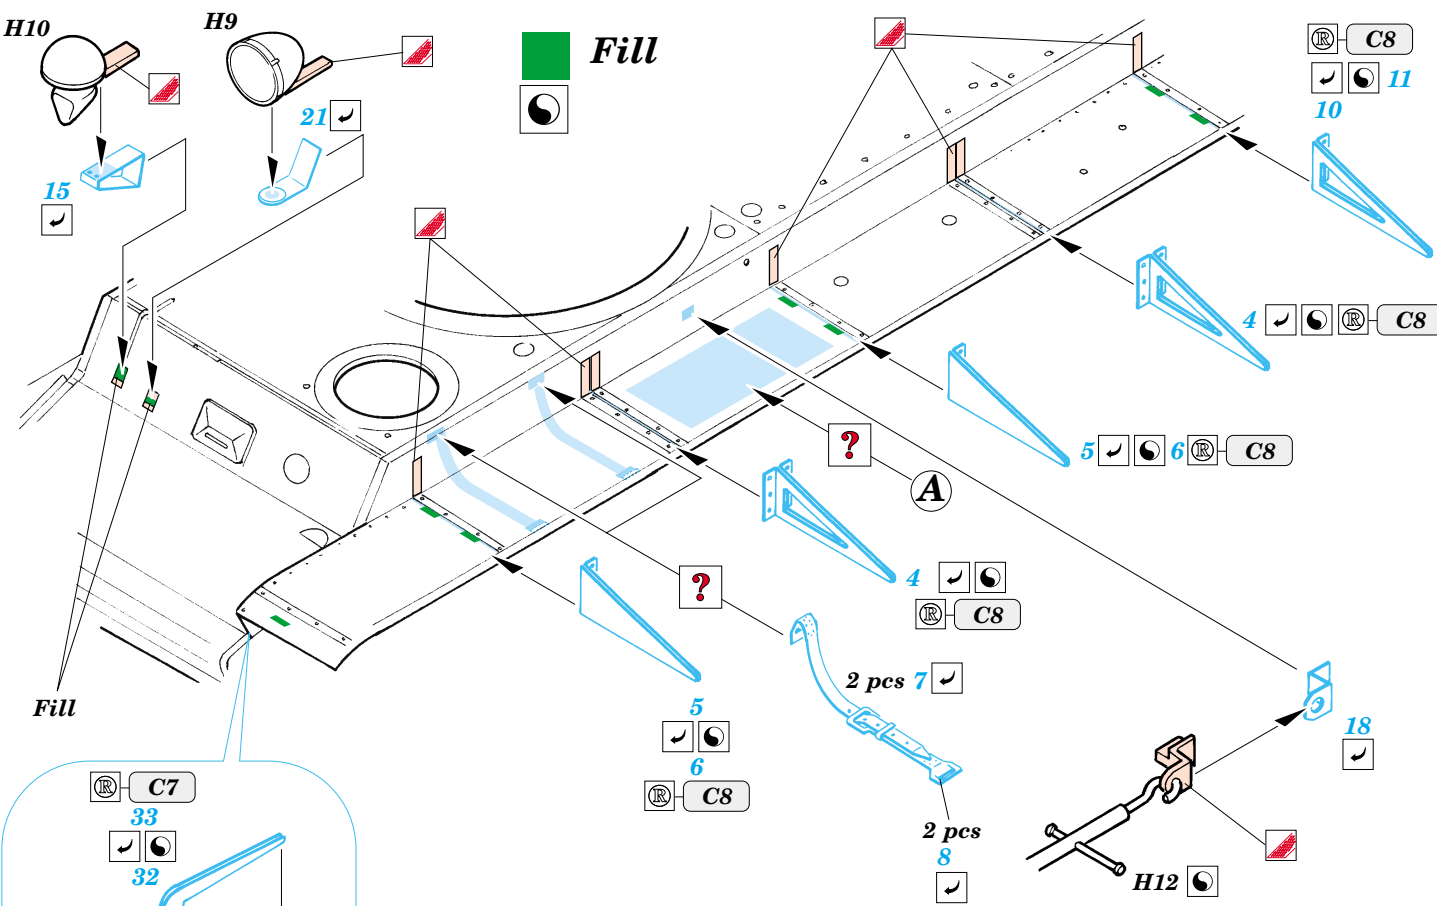

## 35 825

1/35 scale detail set for Trumpeter No.00312 kit • sada detailů pro model 1/35 Trumpeter 00312

- APPLY EXPRESS MASK AND PAINT BEFORE GLUING  
POUŽÍŤ EXPRESS MASK NABARVIT PŘED SLEPENÍM
- SYMMETRICAL ASSEMBLY  
SYMETRICKÁ MONTÁŽ
- REMOVE  
ODSTRANIT
- GRIND  
OBROUSIT
- DRILL HOLE  
VRTÁT OTVOR
- BEND  
OHNOUT
- OPTION  
VOLBA
- REPLACE  
NAHRADIT

  ORIGINAL KIT PARTS  
PŮVODNÍ DÍLY STAVEBNICE
   PHOTO-ETCHED PARTS  
LEPTANÉ DÍLY
   PARTS TO BE REMOVED  
DÍLY K ODSTRANĚNÍ
   FILL  
TMELIT

References:  
 Osprey Military - KV-1 Russian heavy tank  
 Ground Power No.075 (August 2000) - Soviet heavy tanks  
 M. Kolomic - Istorija tanka KV