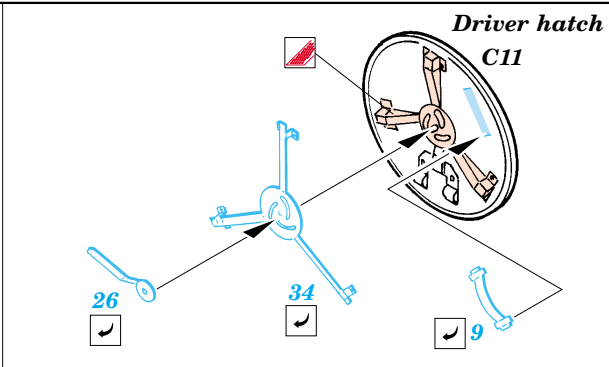

## 35 825

1/35 scale detail set for Trumpeter No.00312 kit • sada detailů pro model 1/35 Trumpeter 00312

- APPLY EXPRESS MASK AND PAINT BEFORE GLUING  
POUŽÍŤ EXPRESS MASK NABARVIT PŘED SLEPENÍM
- SYMMETRICAL ASSEMBLY  
SYMETRICKÁ MONTÁŽ
- REMOVE  
ODSTRANIT
- GRIND  
OBROUSIT
- DRILL HOLE  
VRTÁT OTVOR
- BEND  
OHNOUT
- OPTION  
VOLBA
- REPLACE  
NAHRADIT

  ORIGINAL KIT PARTS  
PŮVODNÍ DÍLY STAVEBNICE
   PHOTO-ETCHED PARTS  
LEPTANÉ DÍLY
   PARTS TO BE REMOVED  
DÍLY K ODSTRANĚNÍ
   FILL  
TMELIT

References:  
 Osprey Military - KV-1 Russian heavy tank  
 Ground Power No.075 (August 2000) - Soviet heavy tanks  
 M. Kolomic - Istorija tanka KV