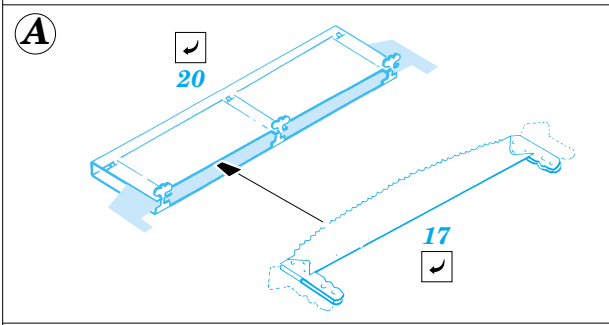

- APPLY EXPRESS MASK AND PAINT BEFORE GLUING
  POUŽÍŤ EXPRESS MASK NABARVIT PŘED SLEPENÍM
- SYMMETRICAL ASSEMBLY
  SYMETRICKÁ MONTÁŽ
- REMOVE
  ODSTRANIT
- GRIND
  OBROUSIT
- DRILL HOLE
  VRTÁT OTVOR
- BEND
  OHNOUT
- OPTION
  VOLBA
- REPLACE
  NAHRADIT

ORIGINAL KIT PARTS
PŮVODNÍ DÍLY STAVEBNICE
  PHOTO-ETCHED PARTS
LEPTANÉ DÍLY
  PARTS TO BE REMOVED
DÍLY K ODSTRANĚNÍ
  FILL
TMELIT