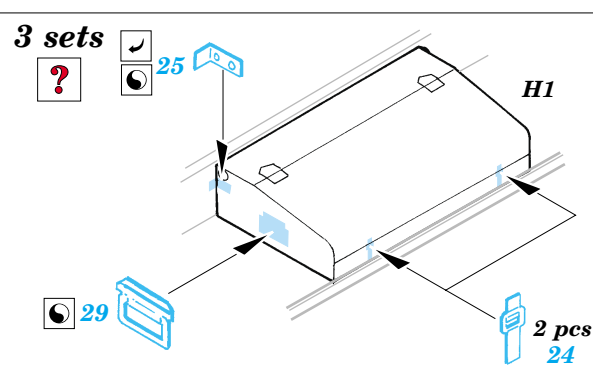

References:
Osprey Military - KV-1 Russian heavy tank
Ground Power No.075 (August 2000) - Soviet heavy tanks
M. Kolomic - Istorija tanka KV