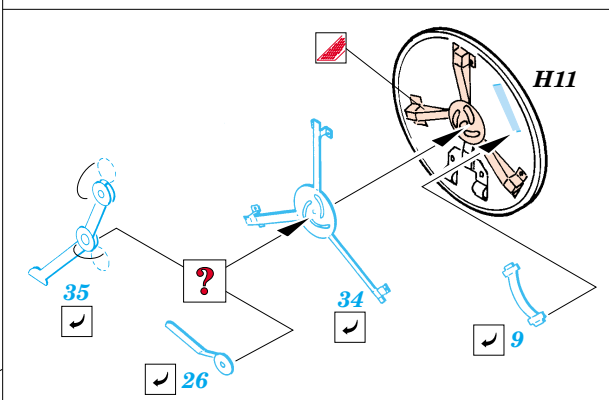

## 35 825

1/35 scale detail set for Trumpeter No.00312 kit • sada detailů pro model 1/35 Trumpeter 00312

- APPLY EXPRESS MASK AND PAINT BEFORE GLUING  
POUŽÍŤ EXPRESS MASK NABARVIT PŘED SLEPENÍM
- SYMMETRICAL ASSEMBLY  
SYMETRICKÁ MONTÁŽ
- REMOVE  
ODSTRANIT
- GRIND  
OBROUSIT
- DRILL HOLE  
VRTÁT OTVOR
- BEND  
OHNOUT
- OPTION  
VOLBA
- REPLACE  
NAHRADIT

  ORIGINAL KIT PARTS  
PŮVODNÍ DÍLY STAVEBNICE
   PHOTO-ETCHED PARTS  
LEPTANÉ DÍLY
   PARTS TO BE REMOVED  
DÍLY K ODSTRANĚNÍ
   FILL  
TMELIT

References:  
 Osprey Military - KV-1 Russian heavy tank  
 Ground Power No.075 (August 2000) - Soviet heavy tanks  
 M. Kolomic - Istorija tanka KV