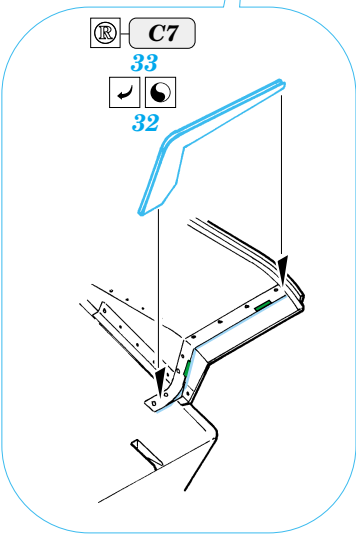

## 35 825

1/35 scale detail set for Trumpeter No.00312 kit • sada detailů pro model 1/35 Trumpeter 00312

- APPLY EXPRESS MASK AND PAINT BEFORE GLUING  
POUŽÍŤ EXPRESS MASK NABARVIT PŘED SLEPENÍM
- SYMMETRICAL ASSEMBLY  
SYMETRICKÁ MONTÁŽ
- REMOVE  
ODSTRANIT
- GRIND  
OBROUSIT
- DRILL HOLE  
VRTÁT OTVOR
- BEND  
OHNOUT
- OPTION  
VOLBA
- REPLACE  
NAHRADIT

  ORIGINAL KIT PARTS  
PŮVODNÍ DÍLY STAVEBNICE
   PHOTO-ETCHED PARTS  
LEPTANÉ DÍLY
   PARTS TO BE REMOVED  
DÍLY K ODSTRANĚNÍ
   FILL  
TMELIT

References:  
 Osprey Military - KV-1 Russian heavy tank  
 Ground Power No.075 (August 2000) - Soviet heavy tanks  
 M. Kolomic - Istorija tanka KV