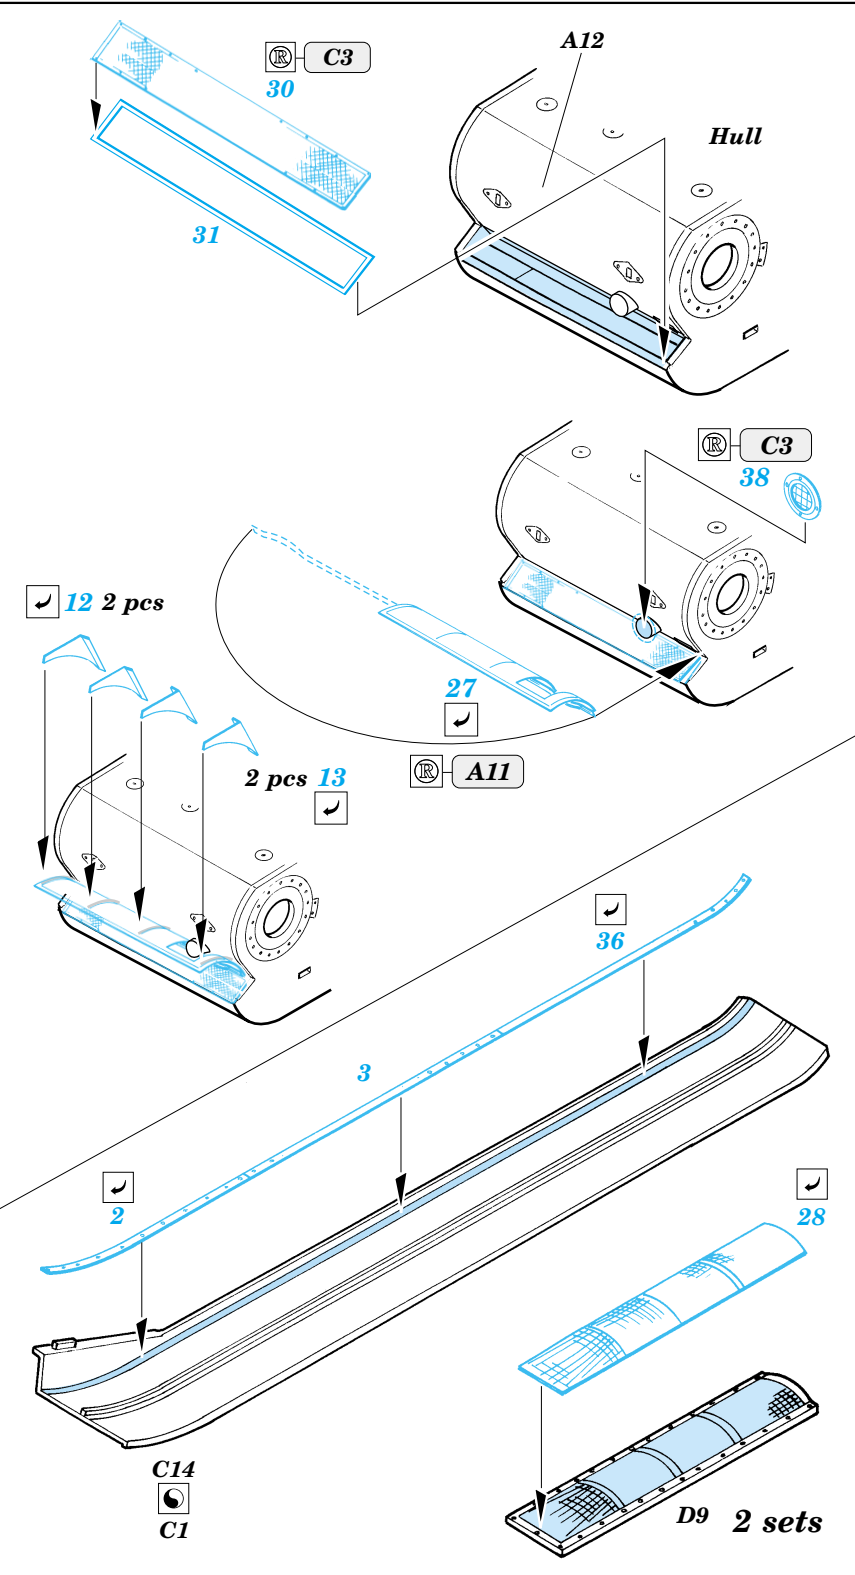

## 35 825

1/35 scale detail set for Trumpeter No.00312 kit • sada detailů pro model 1/35 Trumpeter 00312

- APPLY EXPRESS MASK AND PAINT BEFORE GLUING  
POUŽÍŤ EXPRESS MASK NABARVIT PŘED SLEPENÍM
- SYMMETRICAL ASSEMBLY  
SYMETRICKÁ MONTÁŽ
- REMOVE  
ODSTRANIT
- GRIND  
OBROUSIT
- DRILL HOLE  
VRTÁT OTVOR
- BEND  
OHNOUT
- OPTION  
VOLBA
- REPLACE  
NAHRADIT

  ORIGINAL KIT PARTS  
PŮVODNÍ DÍLY STAVEBNICE
   PHOTO-ETCHED PARTS  
LEPTANÉ DÍLY
   PARTS TO BE REMOVED  
DÍLY K ODSTRANĚNÍ
   FILL  
TMELIT

References:  
 Osprey Military - KV-1 Russian heavy tank  
 Ground Power No.075 (August 2000) - Soviet heavy tanks  
 M. Kolomic - Istorija tanka KV