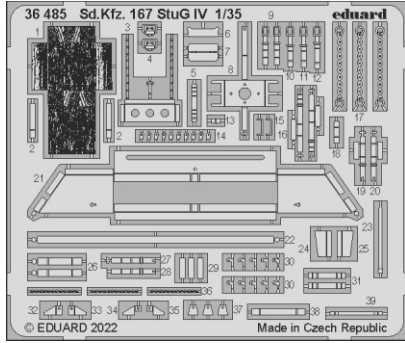

Sd.Kfz. 167 StuG IV

eduard

36 485

1/35

detail set for RYEFIELD MODELS 1/35 kit • sada detailů pro stavebnici RYEFIELD MODELS 1/35

- APPLY EXPRESS MASK AND PAINT BEFORE GLUING
POUŽIT EXPRESS MASK NABARVIT PŘED SLEPENÍM
- SYMMETRICAL ASSEMBLY
SYMETRICKÁ MONTÁŽ
- REMOVE
ODSTRANIT
- GRIND
OBROUSIT
- DRILL HOLE
VRTAT OTVOR
- BEND
OHNOUT
- OPTION
VOLBA
- REPLACE
NAHRADIT
- 1** COLORED ETCHED PARTS
LEPTANÉ BAREVNÉ DÍLY
- 1** ETCHED PARTS
LEPTANÉ NEBAREVNÉ DÍLY
- 1** ORIGINAL KIT PARTS
PŮVODNÍ DÍLY STAVEBNICE

ORIGINAL KIT PARTS
PŮVODNÍ DÍLY STAVEBNICE

PHOTO-ETCHED PARTS
LEPTANÉ DÍLY

PARTS TO BE REMOVED
DÍLY K ODSTRANĚNÍ

FILL
TMELIT