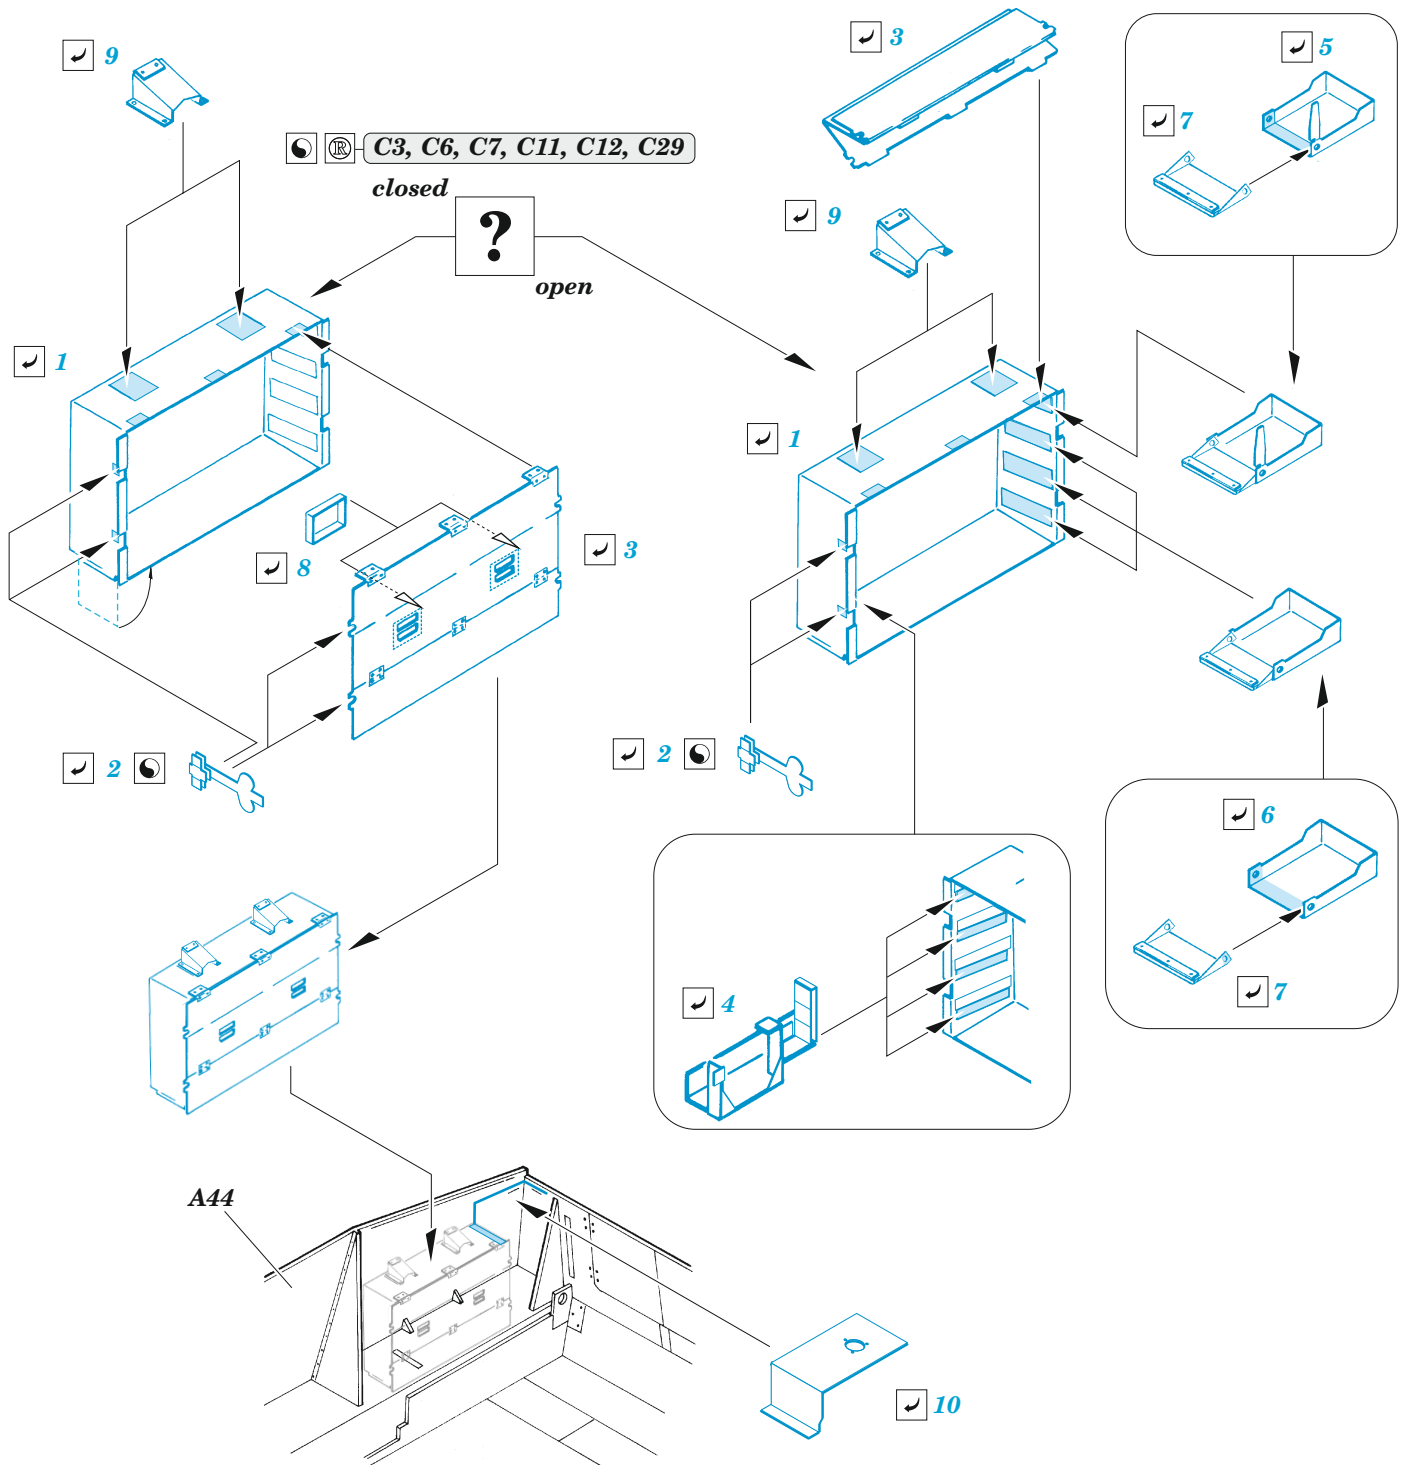

# Sd.Kfz. 164 Nashorn ammo boxes

eduard

**36 507**

**1/35**

detail set for BORDER MODEL 1/35 kit • sada detailů pro stavebnici BORDER MODEL 1/35

- APPLY EXPRESS MASK AND PAINT BEFORE GLUING  
POUŽIT EXPRESS MASK NABARVIT PŘED SLEPENÍM
  - SYMMETRICAL ASSEMBLY  
SYMETRICKÁ MONTÁŽ
  - REMOVE  
ODSTRANIT
  - GRIND  
OBROUSIT
  - DRILL HOLE  
VRTÁT OTVOR
  - COLORED ETCHED PARTS  
LEPTANÉ BAREVNÉ DÍLY
  - ETCHED PARTS  
LEPTANÉ NEBAREVNÉ DÍLY
  - ORIGINAL KIT PARTS  
PŮVODNÍ DÍLY STAVEBNICE
- BEND  
OHNOUT
  - OPTION  
VOLBA
  - REPLACE  
NAHRADIT
  - REVERSE SIDE  
OTOČIT

ORIGINAL KIT PARTS  
PŮVODNÍ DÍLY STAVEBNICE

PHOTO-ETCHED PARTS  
LEPTANÉ DÍLY

PARTS TO BE REMOVED  
DÍLY K ODSTRANĚNÍ

FILL  
TMELIT

Related products: 36 506 Sd.Kfz. 164 Nashorn 1/35