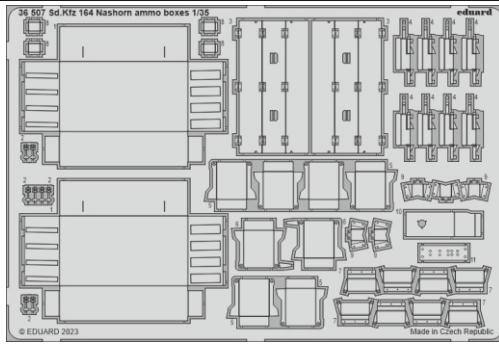

# Sd.Kfz. 164 Nashorn ammo boxes

eduard

**36 507**

**1/35**

detail set for BORDER MODEL 1/35 kit • sada detailů pro stavebnici BORDER MODEL 1/35

- APPLY EXPRESS MASK AND PAINT BEFORE GLUING  
POUŽIT EXPRESS MASK NABARVIT PŘED SLEPENÍM
  - SYMMETRICAL ASSEMBLY  
SYMETRICKÁ MONTÁŽ
  - REMOVE  
ODSTRANIT
  - GRIND  
OBROUSIT
  - DRILL HOLE  
VRTÁT OTVOR
  - COLORED ETCHED PARTS  
LEPTANÉ BAREVNÉ DÍLY
  - ETCHED PARTS  
LEPTANÉ NEBAREVNÉ DÍLY
  - ORIGINAL KIT PARTS  
PŮVODNÍ DÍLY STAVEBNICE
- BEND  
OHNOUT
  - OPTION  
VOLBA
  - REPLACE  
NAHRADIT
  - REVERSE SIDE  
OTOČIT