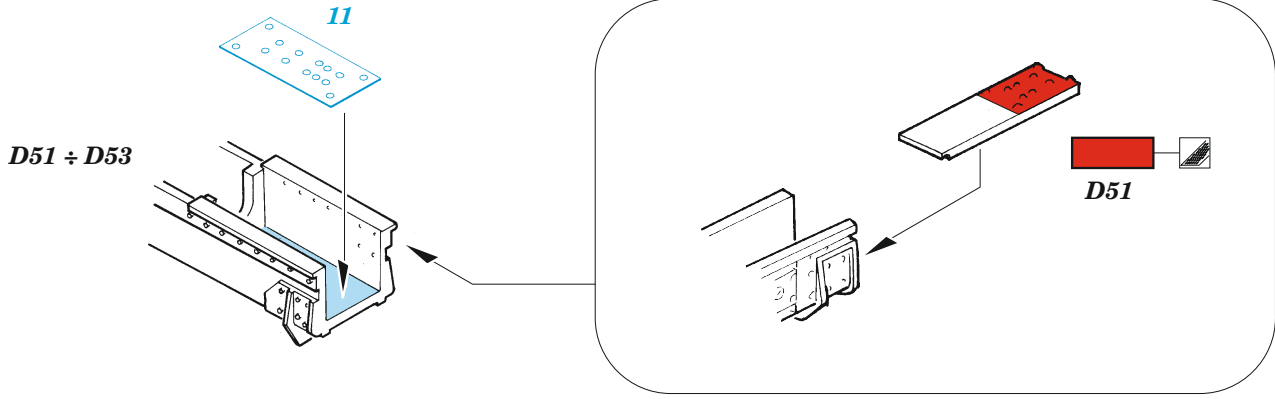

# Sd.Kfz. 164 Nashorn ammo boxes

eduard

**36 507**

**1/35**

detail set for BORDER MODEL 1/35 kit • sada detailů pro stavebnici BORDER MODEL 1/35

- APPLY EXPRESS MASK AND PAINT BEFORE GLUING  
POUŽIT EXPRESS MASK NABARVIT PŘED SLEPENÍM
  - SYMMETRICAL ASSEMBLY  
SYMETRICKÁ MONTÁŽ
  - REMOVE  
ODSTRANIT
  - GRIND  
OBROUSIT
  - DRILL HOLE  
VRTÁT OTVOR
  - COLORED ETCHED PARTS  
LEPTANÉ BAREVNÉ DÍLY
  - ETCHED PARTS  
LEPTANÉ NEBAREVNÉ DÍLY
  - ORIGINAL KIT PARTS  
PŮVODNÍ DÍLY STAVEBNICE
- BEND  
OHNOUT
  - OPTION  
VOLBA
  - REPLACE  
NAHRADIT
  - REVERSE SIDE  
OTOČIT

ORIGINAL KIT PARTS  
PŮVODNÍ DÍLY STAVEBNICE

PHOTO-ETCHED PARTS  
LEPTANÉ DÍLY

PARTS TO BE REMOVED  
DÍLY K ODSTRANĚNÍ

FILL  
TMELIT

Related products: 36 506 Sd.Kfz. 164 Nashorn 1/35