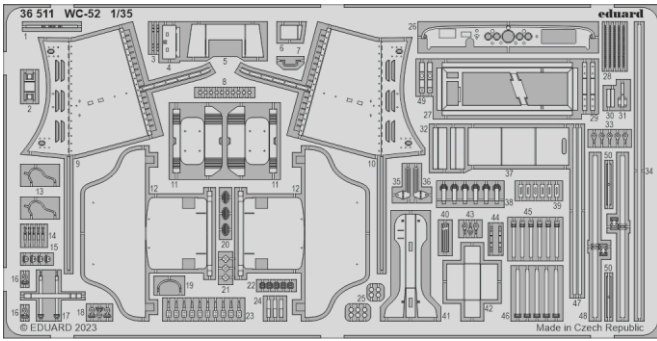

WC-52

eduard

36 511

1/35

detail set for 1/35 ZVEZDA kit • sada detailů pro stavebnici 1/35 ZVEZDA

Film

36 511
WC-52 1/35

- APPLY EXPRESS MASK AND PAINT BEFORE GLUING
POUŽIT EXPRESS MASK NABARVIT PŘED SLEPENÍM
 - SYMMETRICAL ASSEMBLY
SYMETRICKÁ MONTÁŽ
 - REMOVE
ODSTRANIT
 - GRIND
OBROUSIT
 - DRILL HOLE
VRTAT OTVOR
 - COLORED ETCHED PARTS
LEPTANÉ BAREVNÉ DÍLY
 - ETCHED PARTS
LEPTANÉ NEBAREVNÉ DÍLY
 - ORIGINAL KIT PARTS
PŮVODNÍ DÍLY STAVEBNICE
- BEND
OHNOUT
 - OPTION
VOLBA
 - REPLACE
NAHRADIT

ORIGINAL KIT PARTS PŮVODNÍ DÍLY STAVEBNICE PHOTO-ETCHED PARTS LEPTANÉ DÍLY PARTS TO BE REMOVED DÍLY K ODSTRANĚNÍ FILL TMELIT

0,5 mm

E77

12 mm

12 mm

E77

3 pcs

film