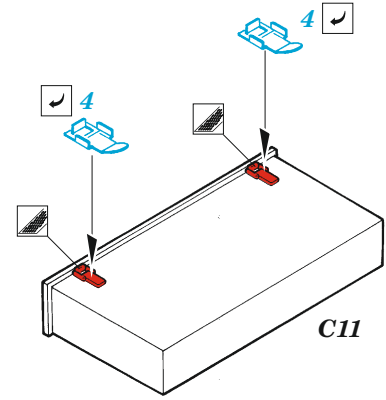

M16 U.S. multiple gun motor carrier

eduard

36 515

1/35

detail set for TAMIYA 1/35 kit • sada detailů pro stavebnici TAMIYA 1/35

- APPLY EXPRESS MASK AND PAINT BEFORE GLUING
POUŽIT EXPRESS MASK NABARVIT PŘED SLEPENÍM
 - SYMMETRICAL ASSEMBLY
SYMETRICKÁ MONTÁŽ
 - REMOVE
ODSTRANIT
 - GRIND
OBROUSIT
 - DRILL HOLE
VRTAT OTVOR
 - COLORED ETCHED PARTS
LEPTANÉ BAREVNÉ DÍLY
 - ETCHED PARTS
LEPTANÉ NEBAREVNÉ DÍLY
 - ORIGINAL KIT PARTS
PŮVODNÍ DÍLY STAVEBNICE
- BEND
OHNOUT
 - OPTION
VOLBA
 - REPLACE
NAHRADIT
 - REVERSE SIDE
OTOČIT

ORIGINAL KIT PARTS PŮVODNÍ DÍLY STAVEBNICE	PHOTO-ETCHED PARTS LEPTANÉ DÍLY	PARTS TO BE REMOVED DÍLY K ODSTRANĚNÍ	FILL TMELIT
---	------------------------------------	--	----------------

B16, B17 **B16, B18**