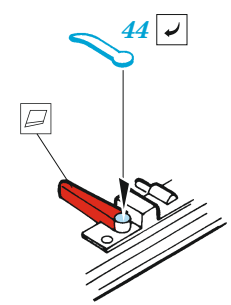

M16 U.S. multiple gun motor carrier

eduard

36 515

1/35

detail set for TAMIYA 1/35 kit • sada detailů pro stavebnici TAMIYA 1/35

- APPLY EXPRESS MASK AND PAINT BEFORE GLUING
POUŽIT EXPRESS MASK NABARVIT PŘED SLEPENÍM
 - SYMMETRICAL ASSEMBLY
SYMETRICKÁ MONTÁŽ
 - REMOVE
ODSTRANIT
 - GRIND
OBROUSIT
 - DRILL HOLE
VRTAT OTVOR
 - COLORED ETCHED PARTS
LEPTANÉ BAREVNÉ DÍLY
 - ETCHED PARTS
LEPTANÉ NEBAREVNÉ DÍLY
 - ORIGINAL KIT PARTS
PŮVODNÍ DÍLY STAVEBNICE
- BEND
OHNOUT
 - OPTION
VOLBA
 - REPLACE
NAHRADIT
 - REVERSE SIDE
OTOČIT

ORIGINAL KIT PARTS PŮVODNÍ DÍLY STAVEBNICE	PHOTO-ETCHED PARTS LEPTANÉ DÍLY	PARTS TO BE REMOVED DÍLY K ODSTRANĚNÍ	FILL TMELIT
---	------------------------------------	--	----------------

B16, B17 **B16, B18**