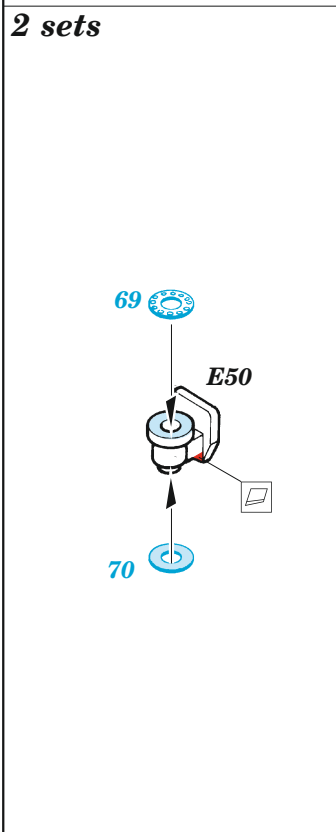

M16 U.S. multiple gun motor carrier

eduard

36 515

1/35

detail set for TAMIYA 1/35 kit • sada detailů pro stavebnici TAMIYA 1/35

- APPLY EXPRESS MASK AND PAINT BEFORE GLUING
POUŽIT EXPRESS MASK NABARVIT PŘED SLEPENÍM
 - SYMMETRICAL ASSEMBLY
SYMETRICKÁ MONTÁŽ
 - REMOVE
ODSTRANIT
 - GRIND
OBROUSIT
 - DRILL HOLE
VRTAT OTVOR
 - COLORED ETCHED PARTS
LEPTANÉ BAREVNÉ DÍLY
 - ETCHED PARTS
LEPTANÉ NEBAREVNÉ DÍLY
 - ORIGINAL KIT PARTS
PŮVODNÍ DÍLY STAVEBNICE
- BEND
OHNOUT
 - OPTION
VOLBA
 - REPLACE
NAHRADIT
 - REVERSE SIDE
OTOČIT

ORIGINAL KIT PARTS PŮVODNÍ DÍLY STAVEBNICE	PHOTO-ETCHED PARTS LEPTANÉ DÍLY	PARTS TO BE REMOVED DÍLY K ODSTRANĚNÍ	FILL TMELIT
---	------------------------------------	--	----------------

B16, B17 **B16, B18**