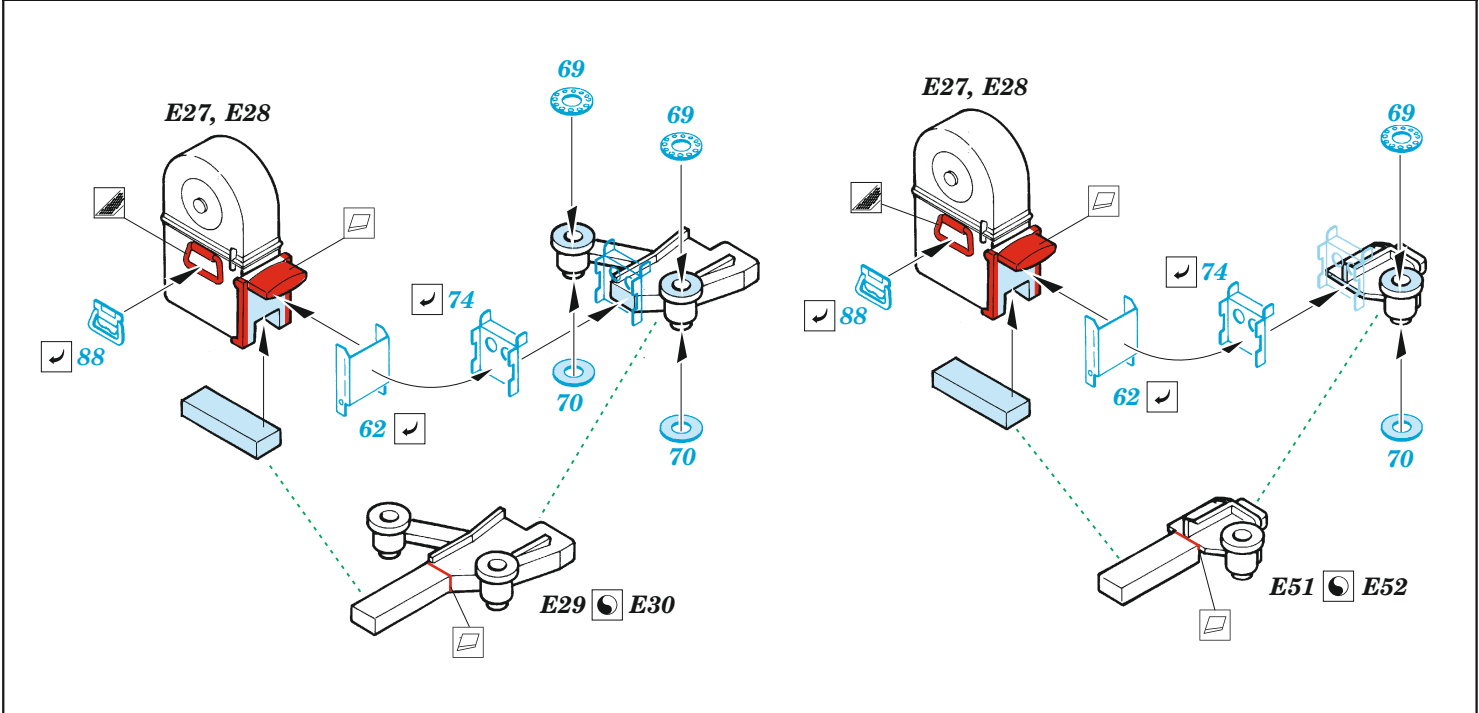

M16 U.S. multiple gun motor carrier

eduard

36 515

1/35

detail set for TAMIYA 1/35 kit • sada detailů pro stavebnici TAMIYA 1/35

- APPLY EXPRESS MASK AND PAINT BEFORE GLUING
POUŽIT EXPRESS MASK NABARVIT PŘED SLEPENÍM
 - SYMMETRICAL ASSEMBLY
SYMETRICKÁ MONTÁŽ
 - REMOVE
ODSTRANIT
 - GRIND
OBROUSIT
 - DRILL HOLE
VRTAT OTVOR
 - COLORED ETCHED PARTS
LEPTANÉ BAREVNÉ DÍLY
 - ETCHED PARTS
LEPTANÉ NEBAREVNÉ DÍLY
 - ORIGINAL KIT PARTS
PŮVODNÍ DÍLY STAVEBNICE
- BEND
OHNOUT
 - OPTION
VOLBA
 - REPLACE
NAHRADIT
 - REVERSE SIDE
OTOČIT

ORIGINAL KIT PARTS PŮVODNÍ DÍLY STAVEBNICE	PHOTO-ETCHED PARTS LEPTANÉ DÍLY	PARTS TO BE REMOVED DÍLY K ODSTRANĚNÍ	FILL TMELIT
---	------------------------------------	--	----------------

B16, B17 **B16, B18**