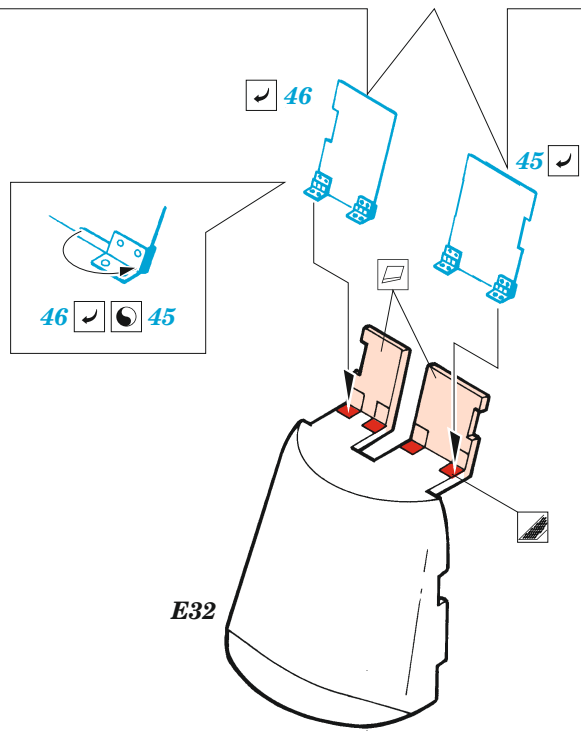

M16 U.S. multiple gun motor carrier

eduard

36 515

1/35

detail set for TAMIYA 1/35 kit • sada detailů pro stavebnici TAMIYA 1/35

- APPLY EXPRESS MASK AND PAINT BEFORE GLUING
POUŽIT EXPRESS MASK NABARVIT PŘED SLEPENÍM
 - SYMMETRICAL ASSEMBLY
SYMETRICKÁ MONTÁŽ
 - REMOVE
ODSTRANIT
 - GRIND
OBROUSIT
 - DRILL HOLE
VRTAT OTVOR
 - COLORED ETCHED PARTS
LEPTANÉ BAREVNÉ DÍLY
 - ETCHED PARTS
LEPTANÉ NEBAREVNÉ DÍLY
 - ORIGINAL KIT PARTS
PŮVODNÍ DÍLY STAVEBNICE
- BEND
OHNOUT
 - OPTION
VOLBA
 - REPLACE
NAHRADIT
 - REVERSE SIDE
OTOČIT

ORIGINAL KIT PARTS PŮVODNÍ DÍLY STAVEBNICE	PHOTO-ETCHED PARTS LEPTANÉ DÍLY	PARTS TO BE REMOVED DÍLY K ODSTRANĚNÍ	FILL TMELIT
---	------------------------------------	--	----------------

B16, B17 **B16, B18**