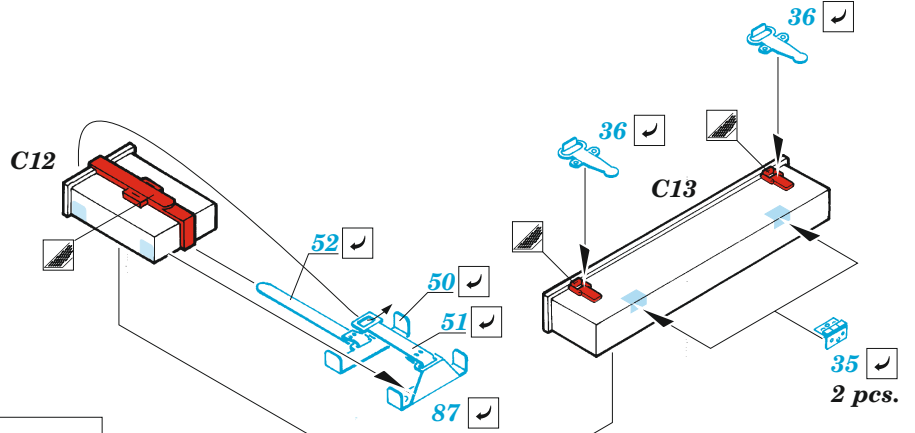

M16 U.S. multiple gun motor carrier

eduard

36 515

1/35

detail set for TAMIYA 1/35 kit • sada detailů pro stavebnici TAMIYA 1/35

- APPLY EXPRESS MASK AND PAINT BEFORE GLUING
POUŽIT EXPRESS MASK NABARVIT PŘED SLEPENÍM
 - SYMMETRICAL ASSEMBLY
SYMETRICKÁ MONTÁŽ
 - REMOVE
ODSTRANIT
 - GRIND
OBROUSIT
 - DRILL HOLE
VRTAT OTVOR
 - COLORED ETCHED PARTS
LEPTANÉ BAREVNÉ DÍLY
 - ETCHED PARTS
LEPTANÉ NEBAREVNÉ DÍLY
 - ORIGINAL KIT PARTS
PŮVODNÍ DÍLY STAVEBNICE
- BEND
OHNOUT
 - OPTION
VOLBA
 - REPLACE
NAHRADIT
 - REVERSE SIDE
OTOČIT

ORIGINAL KIT PARTS PŮVODNÍ DÍLY STAVEBNICE	PHOTO-ETCHED PARTS LEPTANÉ DÍLY	PARTS TO BE REMOVED DÍLY K ODSTRANĚNÍ	FILL TMELIT
---	------------------------------------	--	----------------

B16, B17 **B16, B18**