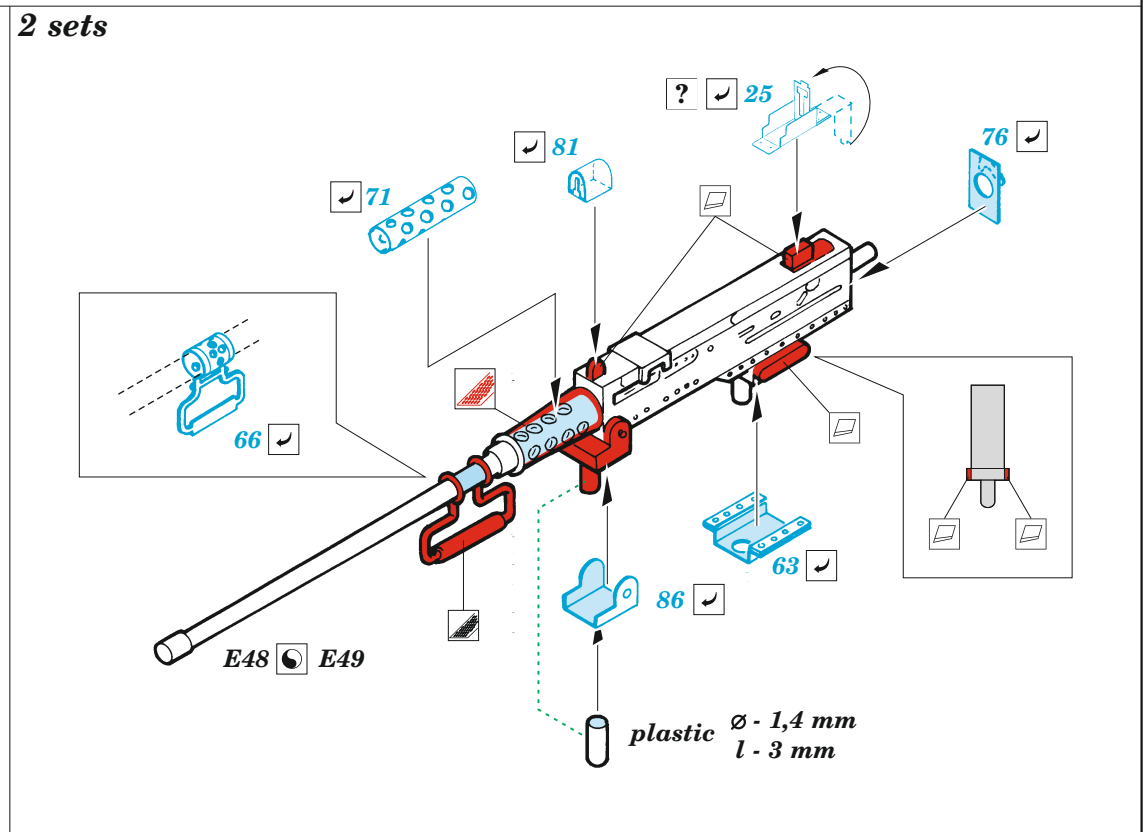

M16 U.S. multiple gun motor carrier

eduard

36 515

1/35

detail set for TAMIYA 1/35 kit • sada detailů pro stavebnici TAMIYA 1/35

- APPLY EXPRESS MASK AND PAINT BEFORE GLUING
POUŽIT EXPRESS MASK NABARVIT PŘED SLEPENÍM
 - SYMMETRICAL ASSEMBLY
SYMETRICKÁ MONTÁŽ
 - REMOVE
ODSTRANIT
 - GRIND
OBROUSIT
 - DRILL HOLE
VRTAT OTVOR
 - COLORED ETCHED PARTS
LEPTANÉ BAREVNÉ DÍLY
 - ETCHED PARTS
LEPTANÉ NEBAREVNÉ DÍLY
 - ORIGINAL KIT PARTS
PŮVODNÍ DÍLY STAVEBNICE
- BEND
OHNOUT
 - OPTION
VOLBA
 - REPLACE
NAHRADIT
 - REVERSE SIDE
OTOČIT

ORIGINAL KIT PARTS PŮVODNÍ DÍLY STAVEBNICE	PHOTO-ETCHED PARTS LEPTANÉ DÍLY	PARTS TO BE REMOVED DÍLY K ODSTRANĚNÍ	FILL TMELIT
---	------------------------------------	--	----------------

B16, B17 **B16, B18**