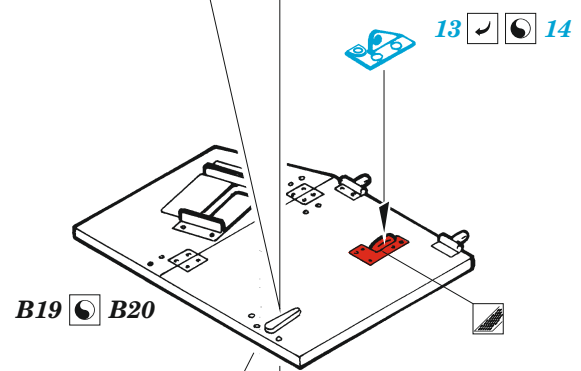

M16 U.S. multiple gun motor carrier

eduard

36 515

1/35

detail set for TAMIYA 1/35 kit • sada detailů pro stavebnici TAMIYA 1/35

- APPLY EXPRESS MASK AND PAINT BEFORE GLUING
POUŽIT EXPRESS MASK NABARVIT PŘED SLEPENÍM
 - SYMMETRICAL ASSEMBLY
SYMETRICKÁ MONTÁŽ
 - REMOVE
ODSTRANIT
 - GRIND
OBROUSIT
 - DRILL HOLE
VRTAT OTVOR
 - COLORED ETCHED PARTS
LEPTANÉ BAREVNÉ DÍLY
 - ETCHED PARTS
LEPTANÉ NEBAREVNÉ DÍLY
 - ORIGINAL KIT PARTS
PŮVODNÍ DÍLY STAVEBNICE
- BEND
OHNOUT
 - OPTION
VOLBA
 - REPLACE
NAHRADIT
 - REVERSE SIDE
OTOČIT

ORIGINAL KIT PARTS PŮVODNÍ DÍLY STAVEBNICE	PHOTO-ETCHED PARTS LEPTANÉ DÍLY	PARTS TO BE REMOVED DÍLY K ODSTRANĚNÍ	FILL TMELIT
---	------------------------------------	--	----------------

B16, B17 **B16, B18**