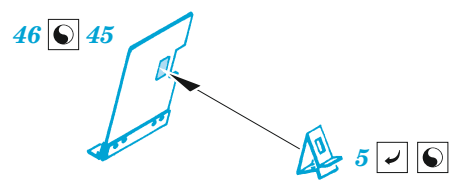

M16 U.S. multiple gun motor carrier

eduard

36 515

1/35

detail set for TAMIYA 1/35 kit • sada detailů pro stavebnici TAMIYA 1/35

- APPLY EXPRESS MASK AND PAINT BEFORE GLUING
POUŽIT EXPRESS MASK NABARVIT PŘED SLEPENÍM
 - SYMMETRICAL ASSEMBLY
SYMETRICKÁ MONTÁŽ
 - REMOVE
ODSTRANIT
 - GRIND
OBROUSIT
 - DRILL HOLE
VRTAT OTVOR
 - COLORED ETCHED PARTS
LEPTANÉ BAREVNÉ DÍLY
 - ETCHED PARTS
LEPTANÉ NEBAREVNÉ DÍLY
 - ORIGINAL KIT PARTS
PŮVODNÍ DÍLY STAVEBNICE
- BEND
OHNOUT
 - OPTION
VOLBA
 - REPLACE
NAHRADIT
 - REVERSE SIDE
OTOČIT

ORIGINAL KIT PARTS PŮVODNÍ DÍLY STAVEBNICE	PHOTO-ETCHED PARTS LEPTANÉ DÍLY	PARTS TO BE REMOVED DÍLY K ODSTRANĚNÍ	FILL TMELIT
---	------------------------------------	--	----------------

B16, B17 **B16, B18**