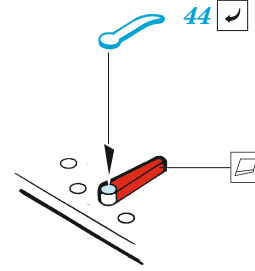

M16 U.S. multiple gun motor carrier

eduard

36 515

1/35

detail set for TAMIYA 1/35 kit • sada detailů pro stavebnici TAMIYA 1/35

- APPLY EXPRESS MASK AND PAINT BEFORE GLUING
POUŽIT EXPRESS MASK NABARVIT PŘED SLEPENÍM
 - SYMMETRICAL ASSEMBLY
SYMETRICKÁ MONTÁŽ
 - REMOVE
ODSTRANIT
 - GRIND
OBROUSIT
 - DRILL HOLE
VRTAT OTVOR
 - COLORED ETCHED PARTS
LEPTANÉ BAREVNÉ DÍLY
 - ETCHED PARTS
LEPTANÉ NEBAREVNÉ DÍLY
 - ORIGINAL KIT PARTS
PŮVODNÍ DÍLY STAVEBNICE
- BEND
OHNOUT
 - OPTION
VOLBA
 - REPLACE
NAHRADIT
 - REVERSE SIDE
OTOČIT

ORIGINAL KIT PARTS PŮVODNÍ DÍLY STAVEBNICE	PHOTO-ETCHED PARTS LEPTANÉ DÍLY	PARTS TO BE REMOVED DÍLY K ODSTRANĚNÍ	FILL TMELIT
---	------------------------------------	--	----------------

B16, B17 **B16, B18**