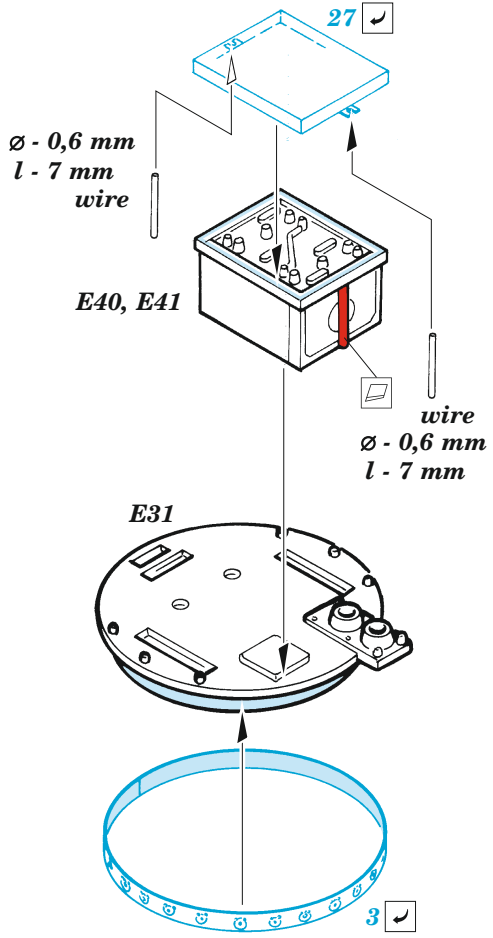

M16 U.S. multiple gun motor carrier

eduard

36 515

1/35

detail set for TAMIYA 1/35 kit • sada detailů pro stavebnici TAMIYA 1/35

- APPLY EXPRESS MASK AND PAINT BEFORE GLUING
POUŽIT EXPRESS MASK NABARVIT PŘED SLEPENÍM
 - SYMMETRICAL ASSEMBLY
SYMETRICKÁ MONTÁŽ
 - REMOVE
ODSTRANIT
 - GRIND
OBROUSIT
 - DRILL HOLE
VRTAT OTVOR
 - COLORED ETCHED PARTS
LEPTANÉ BAREVNÉ DÍLY
 - ETCHED PARTS
LEPTANÉ NEBAREVNÉ DÍLY
 - ORIGINAL KIT PARTS
PŮVODNÍ DÍLY STAVEBNICE
- BEND
OHNOUT
 - OPTION
VOLBA
 - REPLACE
NAHRADIT
 - REVERSE SIDE
OTOČIT

ORIGINAL KIT PARTS PŮVODNÍ DÍLY STAVEBNICE	PHOTO-ETCHED PARTS LEPTANÉ DÍLY	PARTS TO BE REMOVED DÍLY K ODSTRANĚNÍ	FILL TMELIT
---	------------------------------------	--	----------------

B16, B17 **B16, B18**