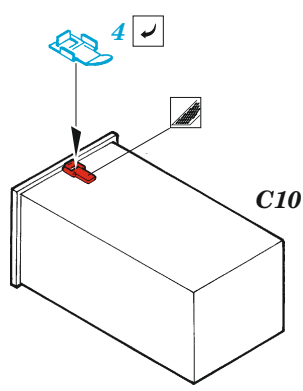

M16 U.S. multiple gun motor carrier

eduard

36 515

1/35

detail set for TAMIYA 1/35 kit • sada detailů pro stavebnici TAMIYA 1/35

- APPLY EXPRESS MASK AND PAINT BEFORE GLUING
POUŽIT EXPRESS MASK NABARVIT PŘED SLEPENÍM
 - SYMMETRICAL ASSEMBLY
SYMETRICKÁ MONTÁŽ
 - REMOVE
ODSTRANIT
 - GRIND
OBROUSIT
 - DRILL HOLE
VRTAT OTVOR
 - COLORED ETCHED PARTS
LEPTANÉ BAREVNÉ DÍLY
 - ETCHED PARTS
LEPTANÉ NEBAREVNÉ DÍLY
 - ORIGINAL KIT PARTS
PŮVODNÍ DÍLY STAVEBNICE
- BEND
OHNOUT
 - OPTION
VOLBA
 - REPLACE
NAHRADIT
 - REVERSE SIDE
OTOČIT

ORIGINAL KIT PARTS PŮVODNÍ DÍLY STAVEBNICE	PHOTO-ETCHED PARTS LEPTANÉ DÍLY	PARTS TO BE REMOVED DÍLY K ODSTRANĚNÍ	FILL TMELIT
---	------------------------------------	--	----------------

B16, B17 **B16, B18**