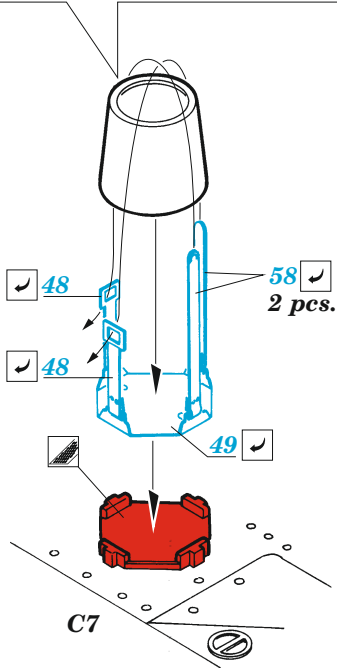

M16 U.S. multiple gun motor carrier

eduard

36 515

1/35

detail set for TAMIYA 1/35 kit • sada detailů pro stavebnici TAMIYA 1/35

- APPLY EXPRESS MASK AND PAINT BEFORE GLUING
POUŽIT EXPRESS MASK NABARVIT PŘED SLEPENÍM
 - SYMMETRICAL ASSEMBLY
SYMETRICKÁ MONTÁŽ
 - REMOVE
ODSTRANIT
 - GRIND
OBROUSIT
 - DRILL HOLE
VRTAT OTVOR
 - COLORED ETCHED PARTS
LEPTANÉ BAREVNÉ DÍLY
 - ETCHED PARTS
LEPTANÉ NEBAREVNÉ DÍLY
 - ORIGINAL KIT PARTS
PŮVODNÍ DÍLY STAVEBNICE
- BEND
OHNOUT
 - OPTION
VOLBA
 - REPLACE
NAHRADIT
 - REVERSE SIDE
OTOČIT

ORIGINAL KIT PARTS PŮVODNÍ DÍLY STAVEBNICE	PHOTO-ETCHED PARTS LEPTANÉ DÍLY	PARTS TO BE REMOVED DÍLY K ODSTRANĚNÍ	FILL TMELIT
---	------------------------------------	--	----------------

B16, B17 **B16, B18**