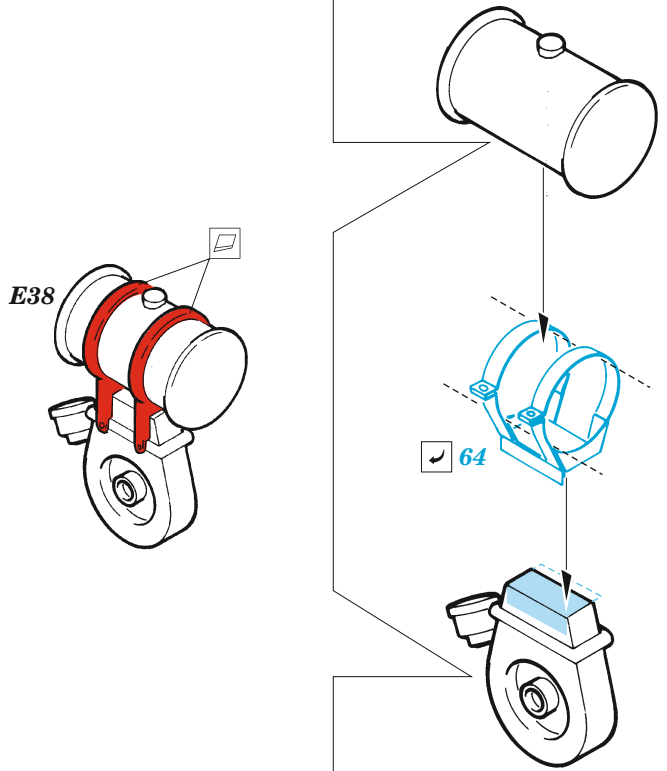

M16 U.S. multiple gun motor carrier

eduard

36 515

1/35

detail set for TAMIYA 1/35 kit • sada detailů pro stavebnici TAMIYA 1/35

- APPLY EXPRESS MASK AND PAINT BEFORE GLUING
POUŽIT EXPRESS MASK NABARVIT PŘED SLEPENÍM
 - SYMMETRICAL ASSEMBLY
SYMETRICKÁ MONTÁŽ
 - REMOVE
ODSTRANIT
 - GRIND
OBROUSIT
 - DRILL HOLE
VRTAT OTVOR
 - COLORED ETCHED PARTS
LEPTANÉ BAREVNÉ DÍLY
 - ETCHED PARTS
LEPTANÉ NEBAREVNÉ DÍLY
 - ORIGINAL KIT PARTS
PŮVODNÍ DÍLY STAVEBNICE
- BEND
OHNOUT
 - OPTION
VOLBA
 - REPLACE
NAHRADIT
 - REVERSE SIDE
OTOČIT

ORIGINAL KIT PARTS PŮVODNÍ DÍLY STAVEBNICE	PHOTO-ETCHED PARTS LEPTANÉ DÍLY	PARTS TO BE REMOVED DÍLY K ODSTRANĚNÍ	FILL TMELIT
---	------------------------------------	--	----------------

B16, B17 **B16, B18**