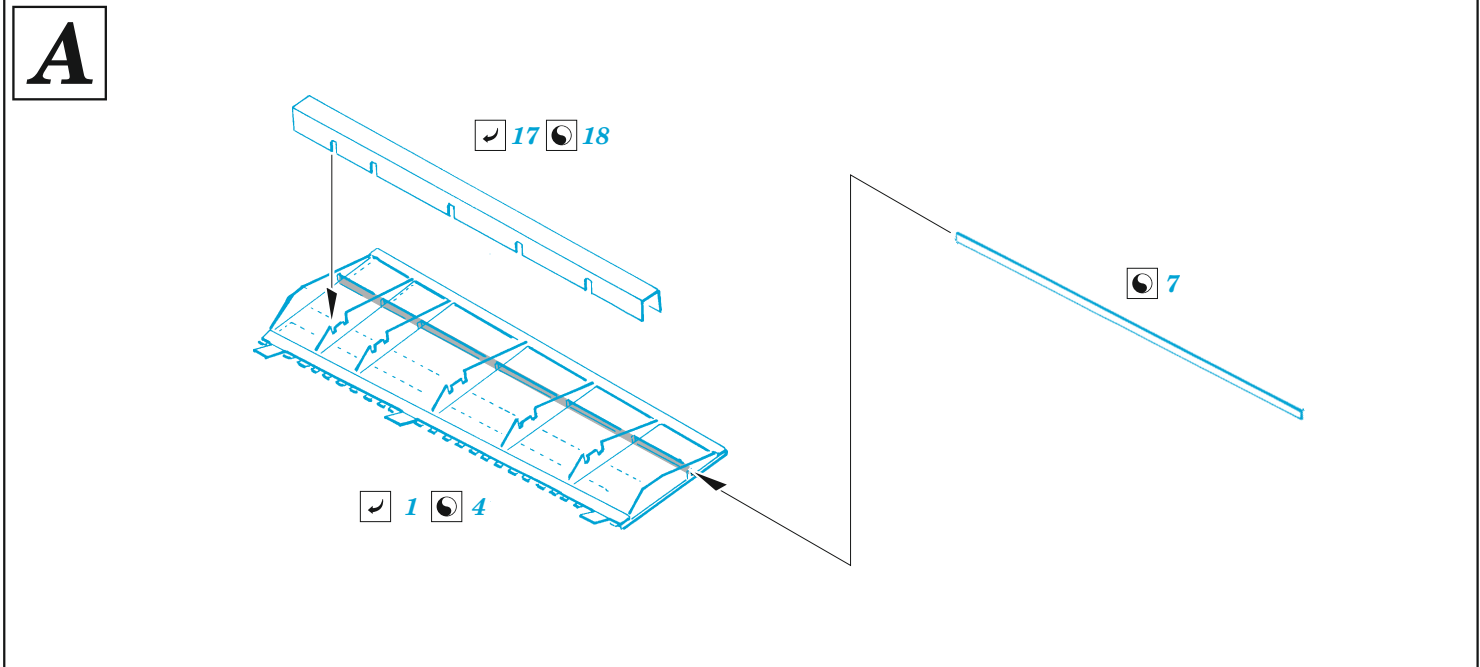

Il-2 mod. 1943 landing flaps

eduard

48 1085

1/48

detail set for ZVEZDA 1/48 kit • sada detailů pro stavebnici ZVEZDA 1/48

- APPLY EXPRESS MASK AND PAINT BEFORE GLUING
POUŽIT EXPRESS MASK NABARVIT PŘED SLEPENÍM
- SYMMETRICAL ASSEMBLY
SYMETRICKÁ MONTÁŽ
- REMOVE
ODSTRANIT
- GRIND
OBROUSIT
- DRILL HOLE
VRTAT OTVOR
- BEND
OHNOUT
- OPTION
VOLBA
- REPLACE
NAHRADIT
- 1** COLORED ETCHED PARTS
LEPTANÉ BAREVNÉ DÍLY
- 1** ETCHED PARTS
LEPTANÉ NEBAREVNÉ DÍLY
- 1** ORIGINAL KIT PARTS
PŮVODNÍ DÍLY STAVEBNICE

ORIGINAL KIT PARTS
PŮVODNÍ DÍLY STAVEBNICE

PHOTO-ETCHED PARTS
LEPTANÉ DÍLY

PARTS TO BE REMOVED
DÍLY K ODSTRANĚNÍ

FILL
TMELIT

A

B

Related products: FE 1271 + 49 1271 Il-2 mod. 1943 1/48