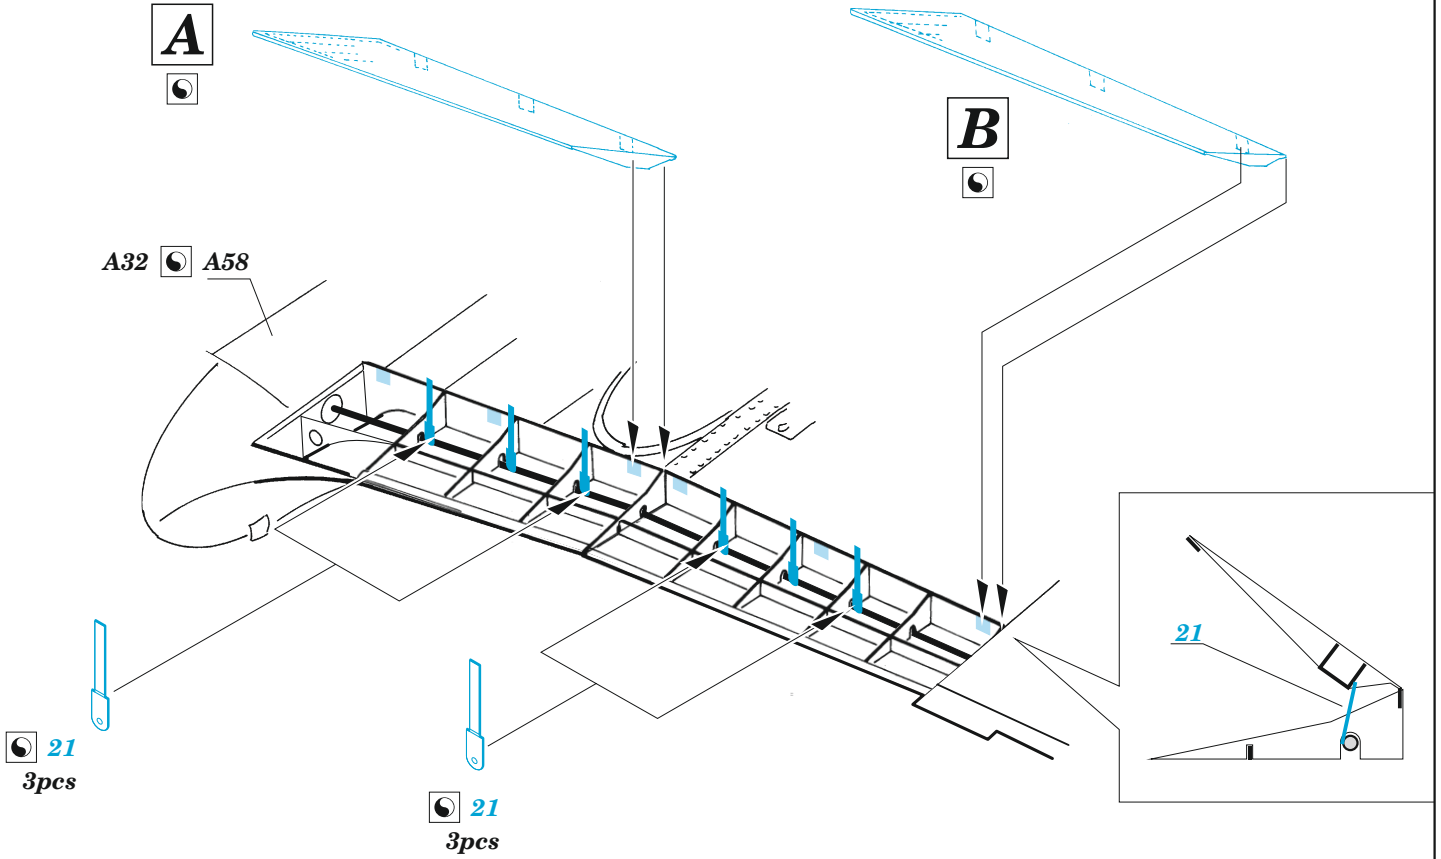

Il-2 mod. 1943 landing flaps

eduard

48 1085

1/48

detail set for ZVEZDA 1/48 kit • sada detailů pro stavebnici ZVEZDA 1/48

- APPLY EXPRESS MASK AND PAINT BEFORE GLUING
POUŽIT EXPRESS MASK NABARVIT PŘED SLEPENÍM
- SYMMETRICAL ASSEMBLY
SYMETRICKÁ MONTÁŽ
- REMOVE
ODSTRANIT
- GRIND
OBROUSIT
- DRILL HOLE
VRTAT OTVOR
- BEND
OHNOUT
- OPTION
VOLBA
- REPLACE
NAHRADIT
- 1** COLORED ETCHED PARTS
LEPTANÉ BAREVNÉ DÍLY
- 1** ETCHED PARTS
LEPTANÉ NEBAREVNÉ DÍLY
- 1** ORIGINAL KIT PARTS
PŮVODNÍ DÍLY STAVEBNICE

ORIGINAL KIT PARTS
PŮVODNÍ DÍLY STAVEBNICE

PHOTO-ETCHED PARTS
LEPTANÉ DÍLY

PARTS TO BE REMOVED
DÍLY K ODSTRANĚNÍ

FILL
TMELIT

A

B

Related products: FE 1271 + 49 1271 Il-2 mod. 1943 1/48