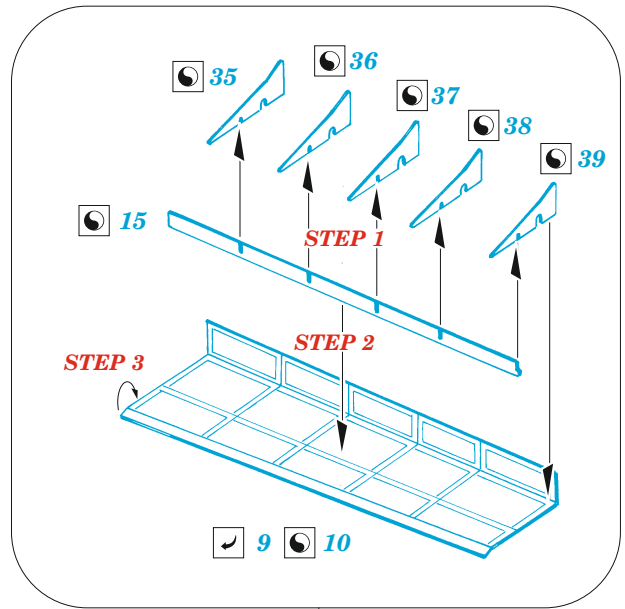

Il-2 mod. 1943 landing flaps

eduard

48 1085

1/48

detail set for ZVEZDA 1/48 kit • sada detailů pro stavebnici ZVEZDA 1/48

- APPLY EXPRESS MASK AND PAINT BEFORE GLUING
POUŽIT EXPRESS MASK NABARVIT PŘED SLEPENÍM
- SYMMETRICAL ASSEMBLY
SYMETRICKÁ MONTÁŽ
- REMOVE
ODSTRANIT
- GRIND
OBROUSIT
- DRILL HOLE
VRTAT OTVOR
- BEND
OHNOUT
- OPTION
VOLBA
- REPLACE
NAHRADIT
- 1** COLORED ETCHED PARTS
LEPTANÉ BAREVNÉ DÍLY
- 1** ETCHED PARTS
LEPTANÉ NEBAREVNÉ DÍLY
- 1** ORIGINAL KIT PARTS
PŮVODNÍ DÍLY STAVEBNICE

ORIGINAL KIT PARTS
PŮVODNÍ DÍLY STAVEBNICE

PHOTO-ETCHED PARTS
LEPTANÉ DÍLY

PARTS TO BE REMOVED
DÍLY K ODSTRANĚNÍ

FILL
TMELIT

A

B

Related products: FE 1271 + 49 1271 Il-2 mod. 1943 1/48