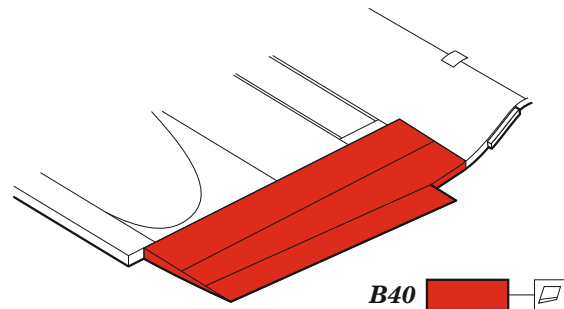

Il-2 mod. 1943 landing flaps

eduard

48 1085

1/48

detail set for ZVEZDA 1/48 kit • sada detailů pro stavebnici ZVEZDA 1/48

- APPLY EXPRESS MASK AND PAINT BEFORE GLUING
POUŽIT EXPRESS MASK NABARVIT PŘED SLEPENÍM
- SYMMETRICAL ASSEMBLY
SYMETRICKÁ MONTÁŽ
- REMOVE
ODSTRANIT
- GRIND
OBROUSIT
- DRILL HOLE
VRTAT OTVOR
- BEND
OHNOUT
- OPTION
VOLBA
- REPLACE
NAHRADIT
- 1** COLORED ETCHED PARTS
LEPTANÉ BAREVNÉ DÍLY
- 1** ETCHED PARTS
LEPTANÉ NEBAREVNÉ DÍLY
- 1** ORIGINAL KIT PARTS
PŮVODNÍ DÍLY STAVEBNICE

ORIGINAL KIT PARTS
PŮVODNÍ DÍLY STAVEBNICE

PHOTO-ETCHED PARTS
LEPTANÉ DÍLY

PARTS TO BE REMOVED
DÍLY K ODSTRANĚNÍ

FILL
TMELIT

A

B

Related products: FE 1271 + 49 1271 Il-2 mod. 1943 1/48