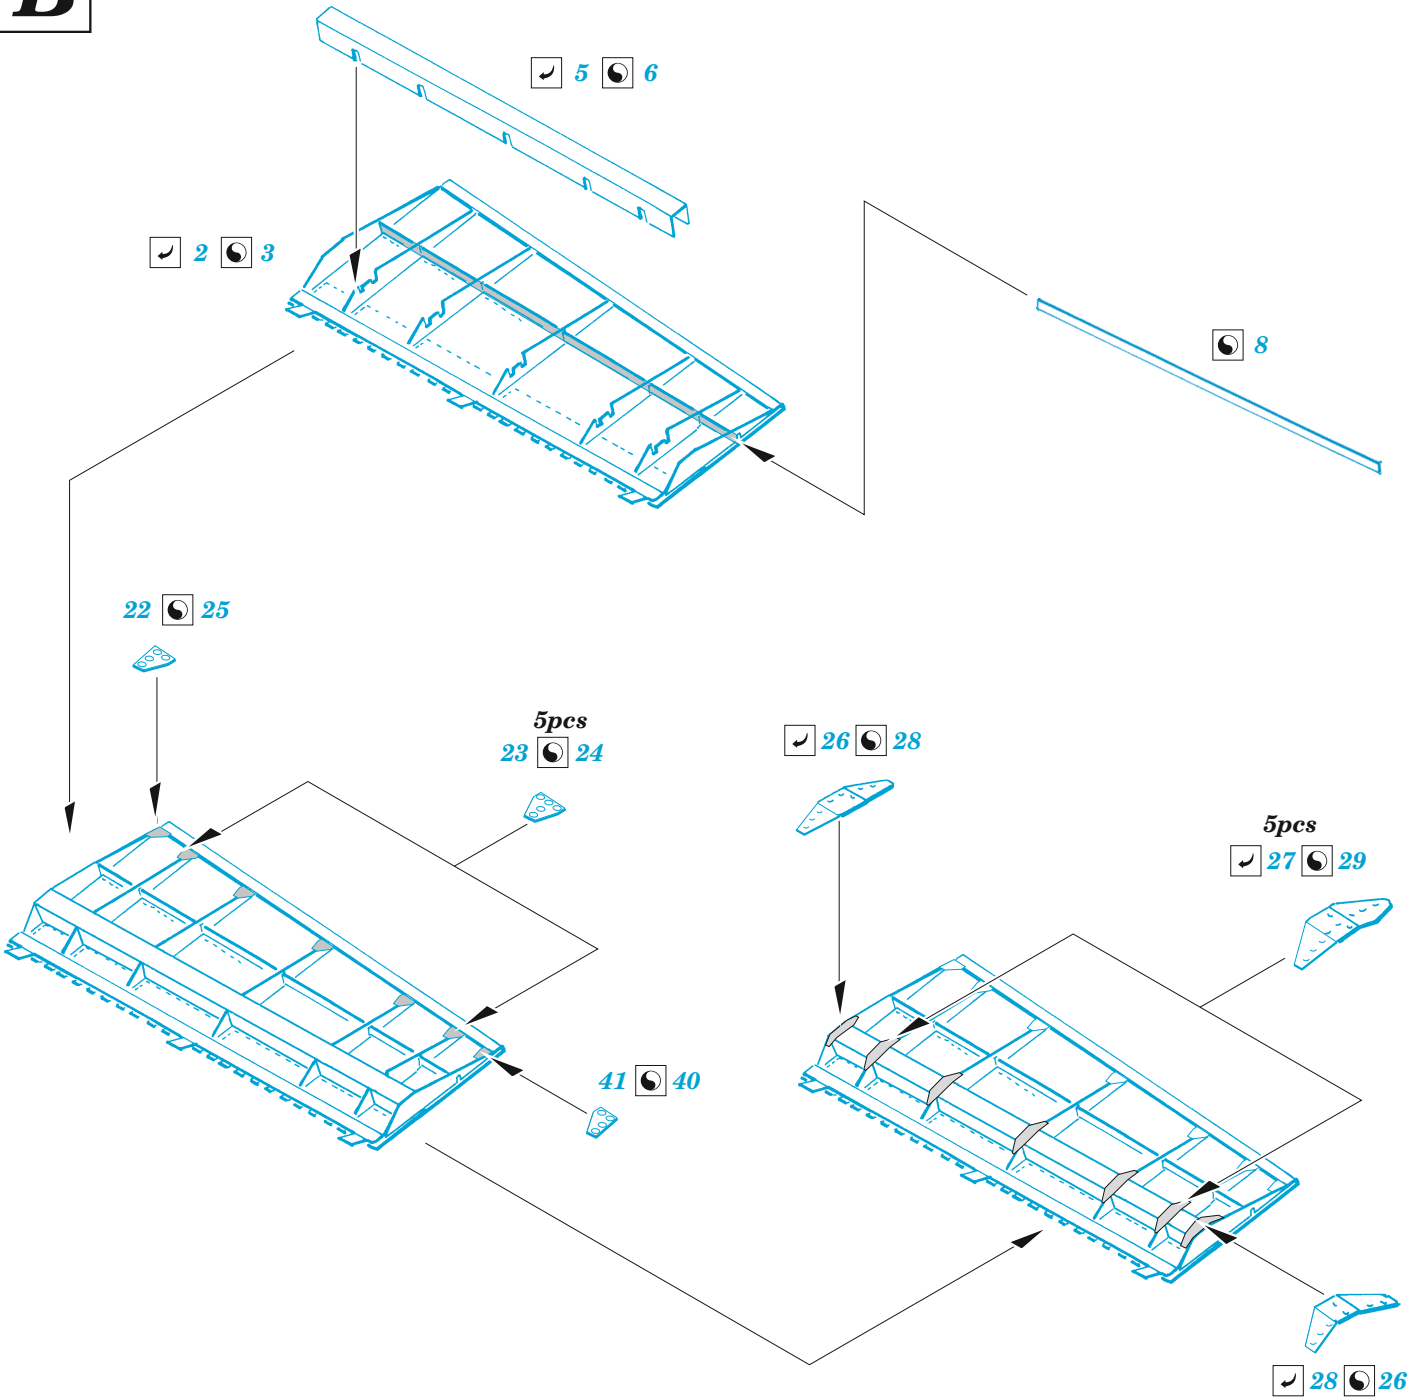

Il-2 mod. 1943 landing flaps

eduard

48 1085

1/48

detail set for ZVEZDA 1/48 kit • sada detailů pro stavebnici ZVEZDA 1/48

- APPLY EXPRESS MASK AND PAINT BEFORE GLUING
POUŽIT EXPRESS MASK NABARVIT PŘED SLEPENÍM
- SYMMETRICAL ASSEMBLY
SYMETRICKÁ MONTÁŽ
- REMOVE
ODSTRANIT
- GRIND
OBROUSIT
- DRILL HOLE
VRTAT OTVOR
- BEND
OHNOUT
- OPTION
VOLBA
- REPLACE
NAHRADIT
- 1** COLORED ETCHED PARTS
LEPTANÉ BAREVNÉ DÍLY
- 1** ETCHED PARTS
LEPTANÉ NEBAREVNÉ DÍLY
- 1** ORIGINAL KIT PARTS
PŮVODNÍ DÍLY STAVEBNICE

ORIGINAL KIT PARTS
PŮVODNÍ DÍLY STAVEBNICE

PHOTO-ETCHED PARTS
LEPTANÉ DÍLY

PARTS TO BE REMOVED
DÍLY K ODSTRANĚNÍ

FILL
TMELIT

A

B

Related products: FE 1271 + 49 1271 Il-2 mod. 1943 1/48