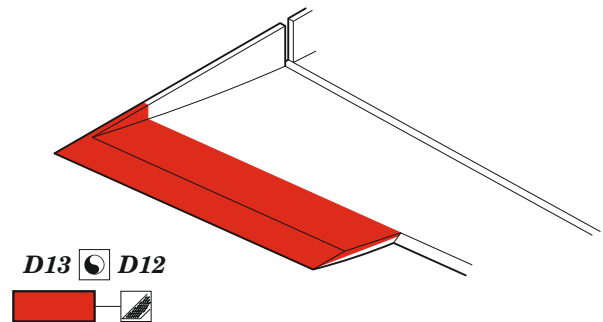

Il-2 mod. 1943 landing flaps

eduard

48 1085

1/48

detail set for ZVEZDA 1/48 kit • sada detailů pro stavebnici ZVEZDA 1/48

- APPLY EXPRESS MASK AND PAINT BEFORE GLUING
POUŽIT EXPRESS MASK NABARVIT PŘED SLEPENÍM
- SYMMETRICAL ASSEMBLY
SYMETRICKÁ MONTÁŽ
- REMOVE
ODSTRANIT
- GRIND
OBROUSIT
- DRILL HOLE
VRTAT OTVOR
- BEND
OHNOUT
- OPTION
VOLBA
- REPLACE
NAHRADIT
- 1** COLORED ETCHED PARTS
LEPTANÉ BAREVNÉ DÍLY
- 1** ETCHED PARTS
LEPTANÉ NEBAREVNÉ DÍLY
- 1** ORIGINAL KIT PARTS
PŮVODNÍ DÍLY STAVEBNICE

ORIGINAL KIT PARTS
PŮVODNÍ DÍLY STAVEBNICE

PHOTO-ETCHED PARTS
LEPTANÉ DÍLY

PARTS TO BE REMOVED
DÍLY K ODSTRANĚNÍ

FILL
TMELIT

A

B

Related products: FE 1271 + 49 1271 Il-2 mod. 1943 1/48