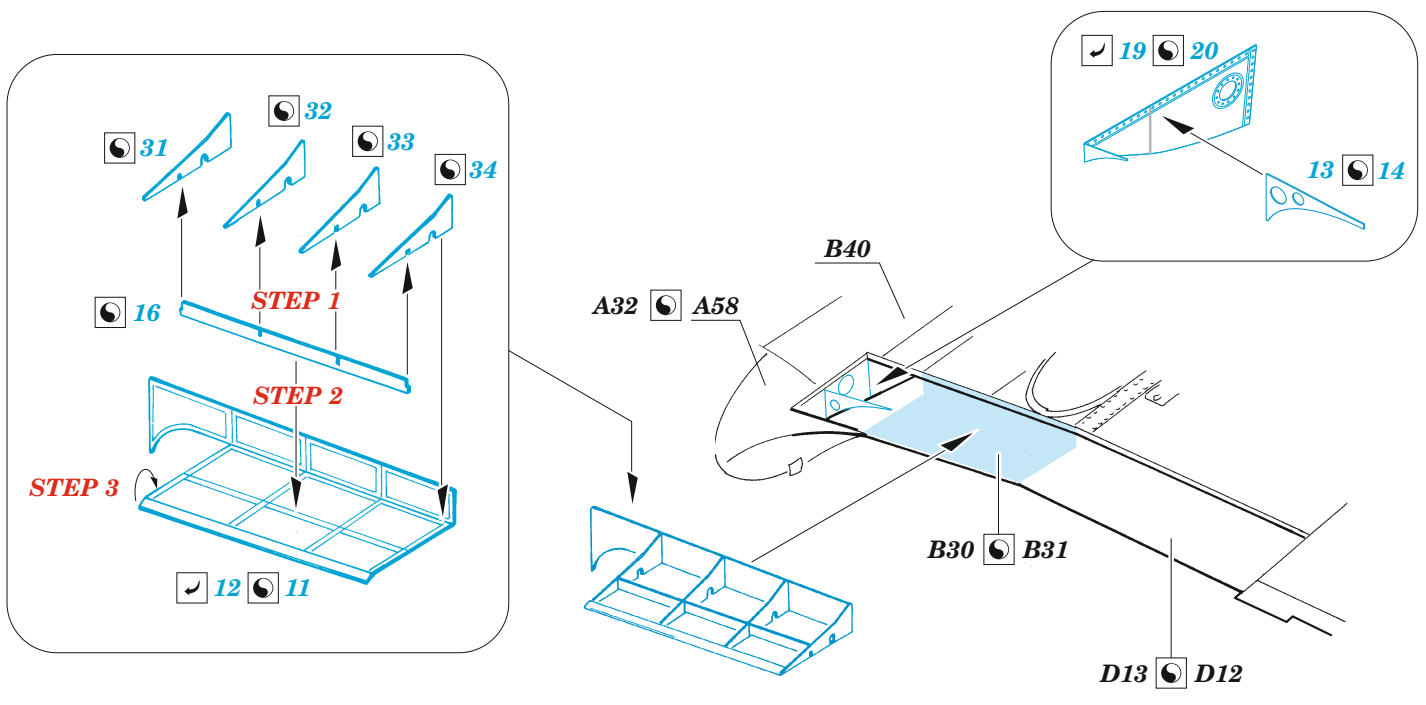

Il-2 mod. 1943 landing flaps

eduard

48 1085

1/48

detail set for ZVEZDA 1/48 kit • sada detailů pro stavebnici ZVEZDA 1/48

- APPLY EXPRESS MASK AND PAINT BEFORE GLUING
POUŽIT EXPRESS MASK NABARVIT PŘED SLEPENÍM
- SYMMETRICAL ASSEMBLY
SYMETRICKÁ MONTÁŽ
- REMOVE
ODSTRANIT
- GRIND
OBROUSIT
- DRILL HOLE
VRTAT OTVOR
- BEND
OHNOUT
- OPTION
VOLBA
- REPLACE
NAHRADIT
- 1** COLORED ETCHED PARTS
LEPTANÉ BAREVNÉ DÍLY
- 1** ETCHED PARTS
LEPTANÉ NEBAREVNÉ DÍLY
- 1** ORIGINAL KIT PARTS
PŮVODNÍ DÍLY STAVEBNICE

ORIGINAL KIT PARTS
PŮVODNÍ DÍLY STAVEBNICE

PHOTO-ETCHED PARTS
LEPTANÉ DÍLY

PARTS TO BE REMOVED
DÍLY K ODSTRANĚNÍ

FILL
TMELIT

A

B

Related products: FE 1271 + 49 1271 Il-2 mod. 1943 1/48