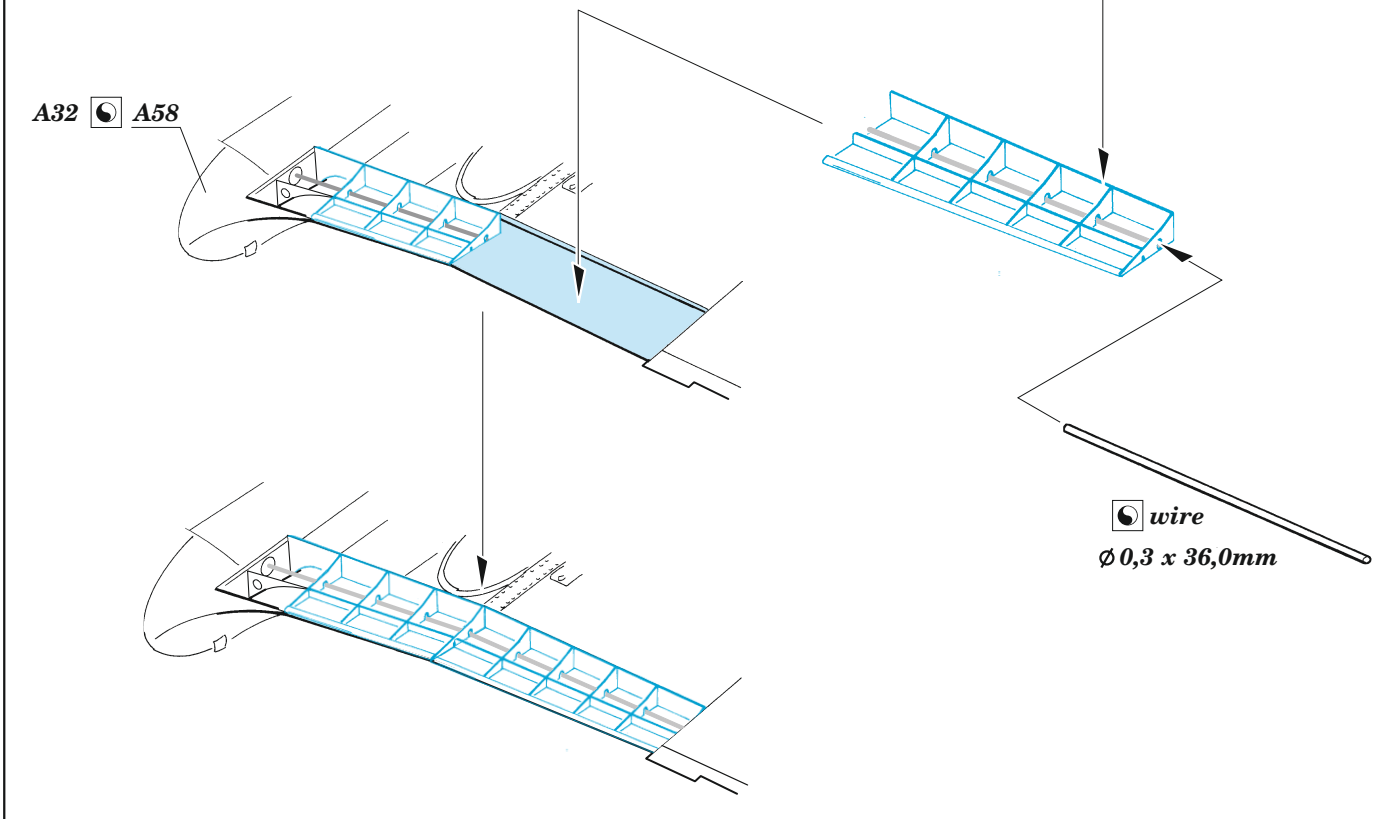

Il-2 mod. 1943 landing flaps

eduard

48 1085

1/48

detail set for ZVEZDA 1/48 kit • sada detailů pro stavebnici ZVEZDA 1/48

- APPLY EXPRESS MASK AND PAINT BEFORE GLUING
POUŽIT EXPRESS MASK NABARVIT PŘED SLEPENÍM
- SYMMETRICAL ASSEMBLY
SYMETRICKÁ MONTÁŽ
- REMOVE
ODSTRANIT
- GRIND
OBROUSIT
- DRILL HOLE
VRTAT OTVOR
- BEND
OHNOUT
- OPTION
VOLBA
- REPLACE
NAHRADIT
- 1** COLORED ETCHED PARTS
LEPTANÉ BAREVNÉ DÍLY
- 1** ETCHED PARTS
LEPTANÉ NEBAREVNÉ DÍLY
- 1** ORIGINAL KIT PARTS
PŮVODNÍ DÍLY STAVEBNICE

ORIGINAL KIT PARTS
PŮVODNÍ DÍLY STAVEBNICE

PHOTO-ETCHED PARTS
LEPTANÉ DÍLY

PARTS TO BE REMOVED
DÍLY K ODSTRANĚNÍ

FILL
TMELIT

A

B

Related products: FE 1271 + 49 1271 Il-2 mod. 1943 1/48