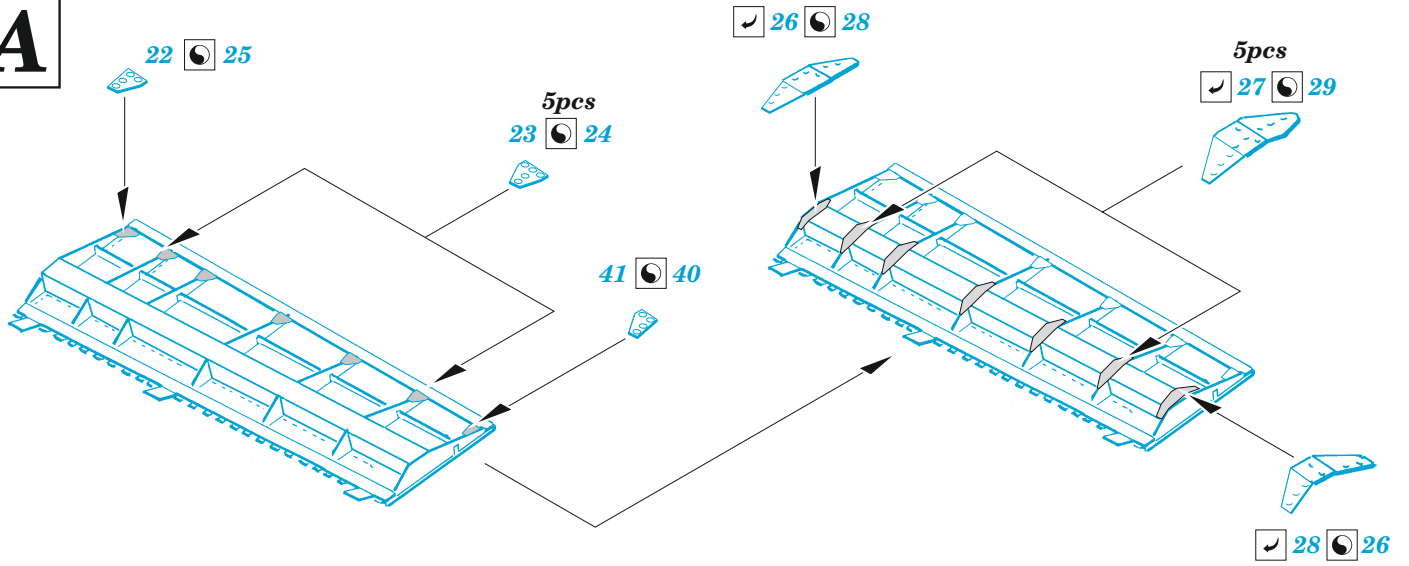

Il-2 mod. 1943 landing flaps

eduard

48 1085

1/48

detail set for ZVEZDA 1/48 kit • sada detailů pro stavebnici ZVEZDA 1/48

- APPLY EXPRESS MASK AND PAINT BEFORE GLUING
POUŽIT EXPRESS MASK NABARVIT PŘED SLEPENÍM
- SYMMETRICAL ASSEMBLY
SYMETRICKÁ MONTÁŽ
- REMOVE
ODSTRANIT
- GRIND
OBROUSIT
- DRILL HOLE
VRTAT OTVOR
- BEND
OHNOUT
- OPTION
VOLBA
- REPLACE
NAHRADIT
- 1** COLORED ETCHED PARTS
LEPTANÉ BAREVNÉ DÍLY
- 1** ETCHED PARTS
LEPTANÉ NEBAREVNÉ DÍLY
- 1** ORIGINAL KIT PARTS
PŮVODNÍ DÍLY STAVEBNICE

ORIGINAL KIT PARTS
PŮVODNÍ DÍLY STAVEBNICE

PHOTO-ETCHED PARTS
LEPTANÉ DÍLY

PARTS TO BE REMOVED
DÍLY K ODSTRANĚNÍ

FILL
TMELIT

A

B

Related products: FE 1271 + 49 1271 Il-2 mod. 1943 1/48