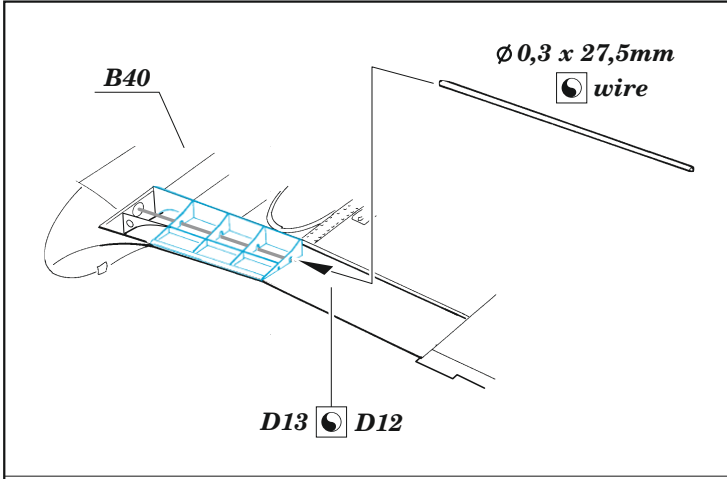

Il-2 mod. 1943 landing flaps

eduard

48 1085

1/48

detail set for ZVEZDA 1/48 kit • sada detailů pro stavebnici ZVEZDA 1/48

- APPLY EXPRESS MASK AND PAINT BEFORE GLUING
POUŽIT EXPRESS MASK NABARVIT PŘED SLEPENÍM
- SYMMETRICAL ASSEMBLY
SYMETRICKÁ MONTÁŽ
- REMOVE
ODSTRANIT
- GRIND
OBROUSIT
- DRILL HOLE
VRTAT OTVOR
- BEND
OHNOUT
- OPTION
VOLBA
- REPLACE
NAHRADIT
- 1** COLORED ETCHED PARTS
LEPTANÉ BAREVNÉ DÍLY
- 1** ETCHED PARTS
LEPTANÉ NEBAREVNÉ DÍLY
- 1** ORIGINAL KIT PARTS
PŮVODNÍ DÍLY STAVEBNICE

ORIGINAL KIT PARTS
PŮVODNÍ DÍLY STAVEBNICE

PHOTO-ETCHED PARTS
LEPTANÉ DÍLY

PARTS TO BE REMOVED
DÍLY K ODSTRANĚNÍ

FILL
TMELIT

A

B

Related products: FE 1271 + 49 1271 Il-2 mod. 1943 1/48