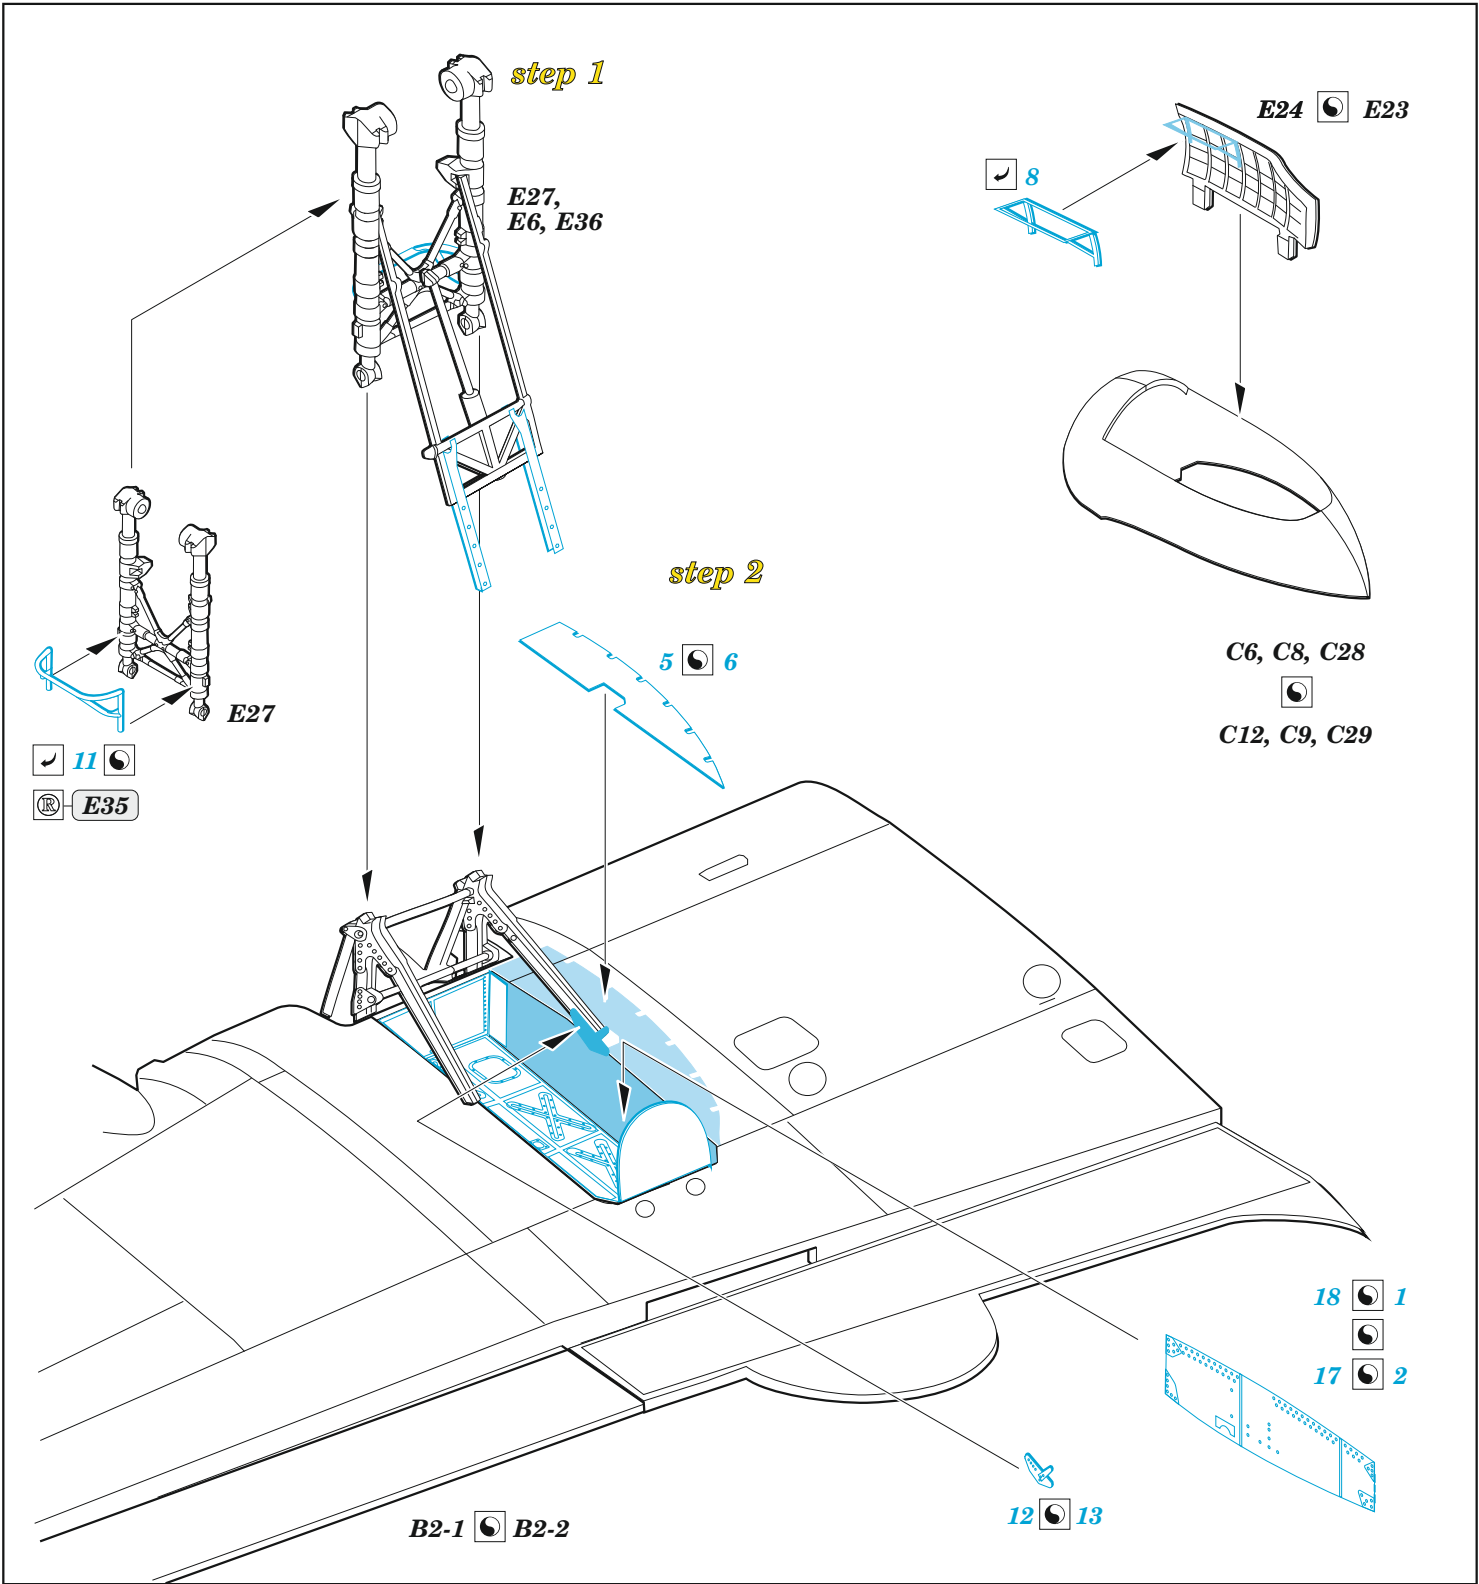

Beaufort Mk.I undercarriage

eduard

48 1096

1/48

detail set for 1/48 AIRFIX kit • sada detailů pro stavebnici 1/48 AIRFIX

- APPLY EXPRESS MASK AND PAINT BEFORE GLUING
POUŽIT EXPRESS MASK NABARVIT PŘED SLEPENÍM
- SYMMETRICAL ASSEMBLY
SYMETRICKÁ MONTÁŽ
- REMOVE
ODSTRANIT
- GRIND
OBROUSIT
- DRILL HOLE
VRTÁT OTVOR
- COLORED ETCHED PARTS
LEPTANÉ BAREVNÉ DÍLY
- ETCHED PARTS
LEPTANÉ NEBAREVNÉ DÍLY
- ORIGINAL KIT PARTS
PŮVODNÍ DÍLY STAVEBNICE
- BEND
OHNOUT
- OPTION
VOLBA
- REPLACE
NAHRADIT
- REVERSE SIDE
OTOČIT

ORIGINAL KIT PARTS PŮVODNÍ DÍLY STAVEBNICE	PHOTO-ETCHED PARTS LEPTANÉ DÍLY	PARTS TO BE REMOVED DÍLY K ODSTRANĚNÍ	FILL TMELIT
---	------------------------------------	--	----------------

Related products: 48 1095 Beaufort Mk.I landing flaps 1/48