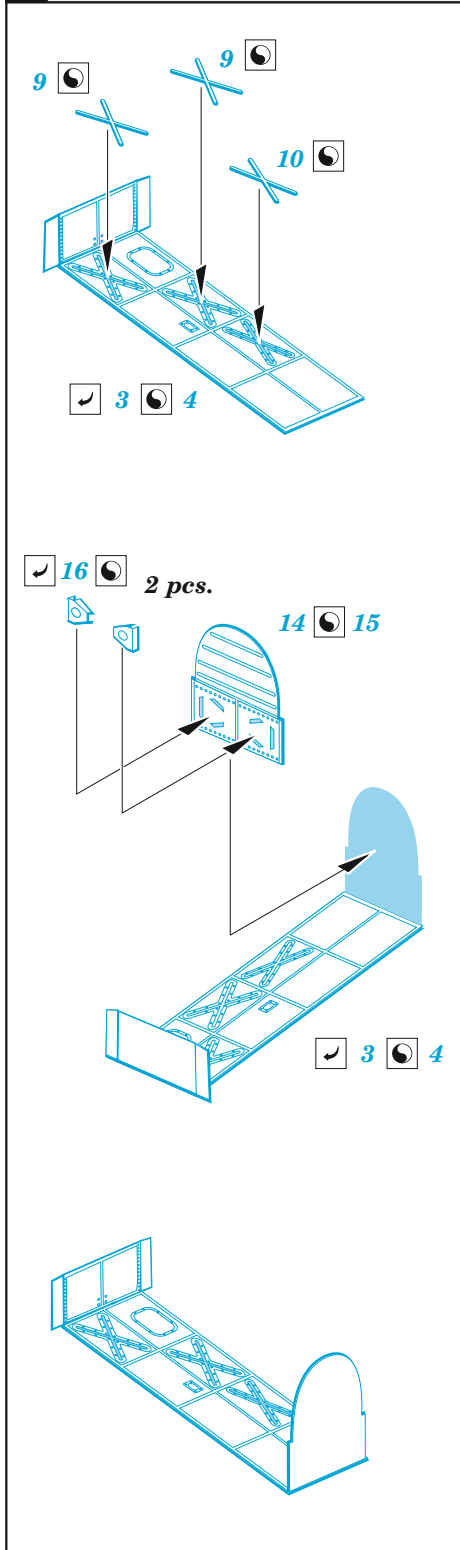

Beaufort Mk.I undercarriage

eduard

48 1096

1/48

detail set for 1/48 AIRFIX kit • sada detailů pro stavebnici 1/48 AIRFIX

- APPLY EXPRESS MASK AND PAINT BEFORE GLUING
POUŽIT EXPRESS MASK NABARVIT PŘED SLEPENÍM
- SYMMETRICAL ASSEMBLY
SYMETRICKÁ MONTÁŽ
- REMOVE
ODSTRANIT
- GRIND
OBROUSIT
- DRILL HOLE
VRTÁT OTVOR
- COLORED ETCHED PARTS
LEPTANÉ BAREVNÉ DÍLY
- ETCHED PARTS
LEPTANÉ NEBAREVNÉ DÍLY
- ORIGINAL KIT PARTS
PŮVODNÍ DÍLY STAVEBNICE
- BEND
OHNOUT
- OPTION
VOLBA
- REPLACE
NAHRADIT
- REVERSE SIDE
OTOČIT

ORIGINAL KIT PARTS PŮVODNÍ DÍLY STAVEBNICE	PHOTO-ETCHED PARTS LEPTANÉ DÍLY	PARTS TO BE REMOVED DÍLY K ODSTRANĚNÍ	FILL TMELIT
---	------------------------------------	--	----------------

Related products: 48 1095 Beaufort Mk.I landing flaps 1/48