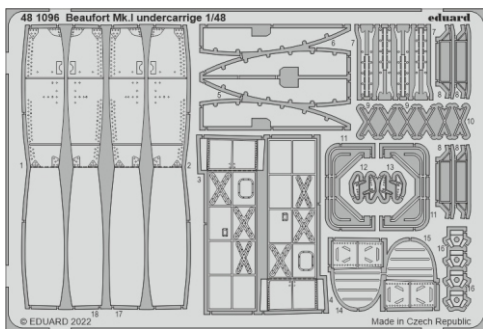

Beaufort Mk.I undercarriage

eduard

48 1096

1/48

detail set for 1/48 AIRFIX kit • sada detailů pro stavebnici 1/48 AIRFIX

- APPLY EXPRESS MASK AND PAINT BEFORE GLUING
POUŽIT EXPRESS MASK NABARVIT PŘED SLEPENÍM
- SYMMETRICAL ASSEMBLY
SYMETRICKÁ MONTÁŽ
- REMOVE
ODSTRANIT
- GRIND
OBROUSIT
- DRILL HOLE
VRTÁT OTVOR
- COLORED ETCHED PARTS
LEPTANÉ BAREVNÉ DÍLY
- ETCHED PARTS
LEPTANÉ NEBAREVNÉ DÍLY
- ORIGINAL KIT PARTS
PŮVODNÍ DÍLY STAVEBNICE
- BEND
OHNOUT
- OPTION
VOLBA
- REPLACE
NAHRADIT
- REVERSE SIDE
OTOČIT

ORIGINAL KIT PARTS PŮVODNÍ DÍLY STAVEBNICE	PHOTO-ETCHED PARTS LEPTANÉ DÍLY	PARTS TO BE REMOVED DÍLY K ODSTRANĚNÍ	FILL TMELIT
---	------------------------------------	--	----------------

Related products: 48 1095 Beaufort Mk.I landing flaps 1/48