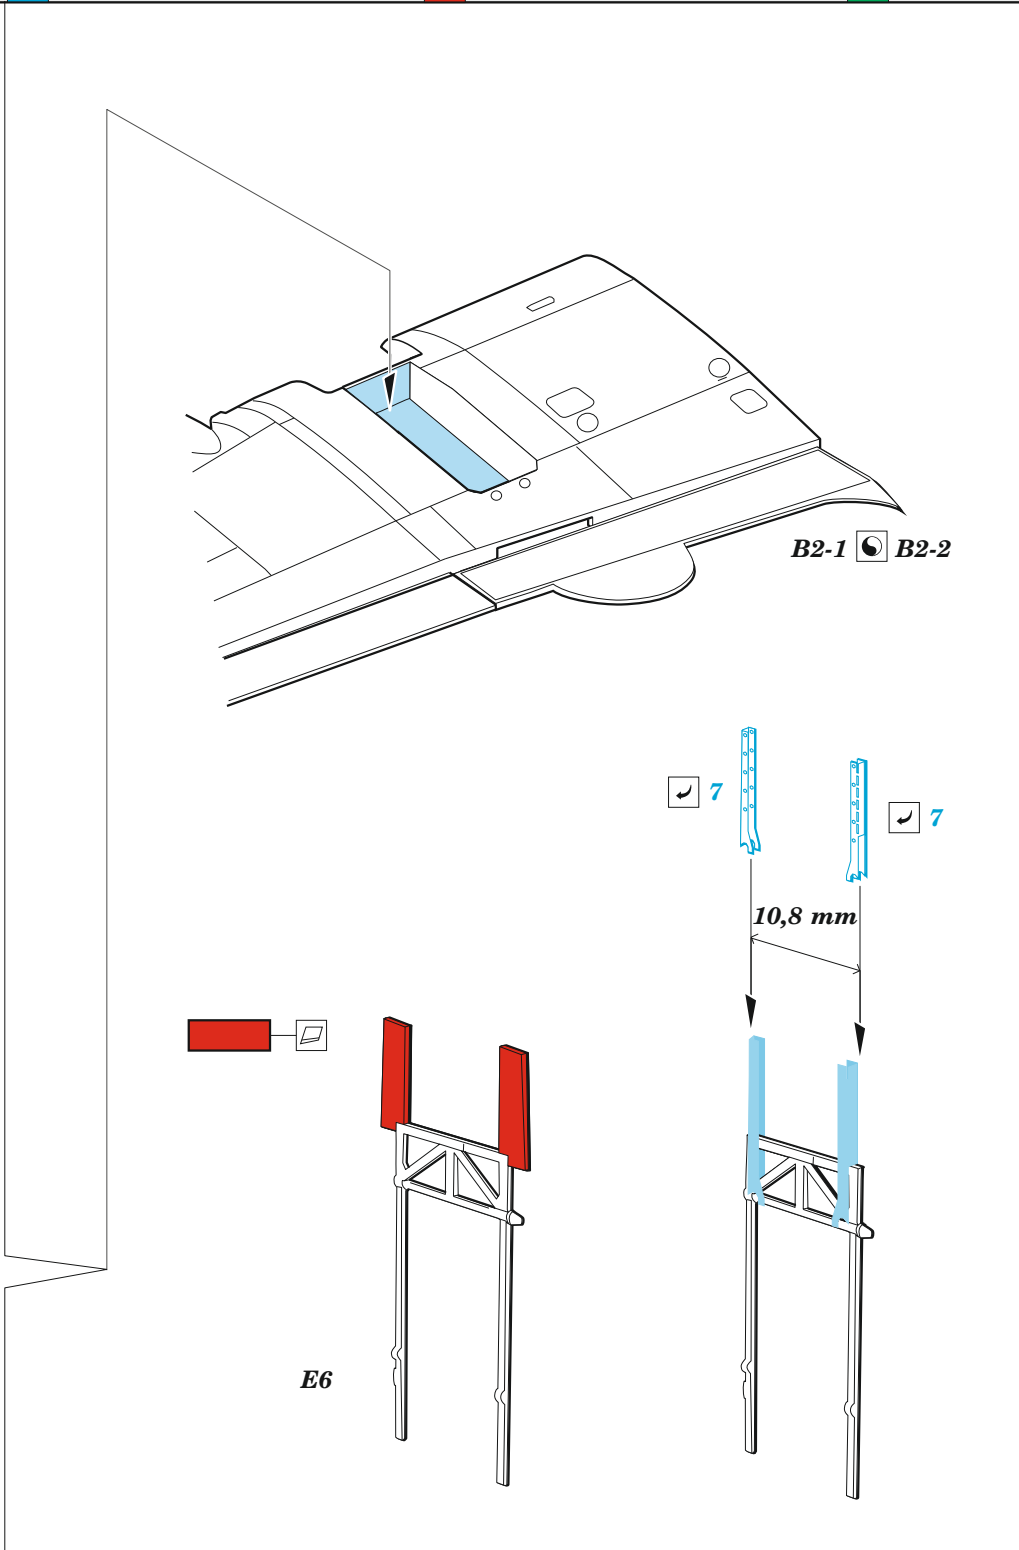

Beaufort Mk.I undercarriage

eduard

48 1096

1/48

detail set for 1/48 AIRFIX kit • sada detailů pro stavebnici 1/48 AIRFIX

- APPLY EXPRESS MASK AND PAINT BEFORE GLUING
POUŽIT EXPRESS MASK NABARVIT PŘED SLEPENÍM
- SYMMETRICAL ASSEMBLY
SYMETRICKÁ MONTÁŽ
- REMOVE
ODSTRANIT
- GRIND
OBROUSIT
- DRILL HOLE
VRTÁT OTVOR
- COLORED ETCHED PARTS
LEPTANÉ BAREVNÉ DÍLY
- ETCHED PARTS
LEPTANÉ NEBAREVNÉ DÍLY
- ORIGINAL KIT PARTS
PŮVODNÍ DÍLY STAVEBNICE
- BEND
OHNOUT
- OPTION
VOLBA
- REPLACE
NAHRADIT
- REVERSE SIDE
OTOČIT

ORIGINAL KIT PARTS PŮVODNÍ DÍLY STAVEBNICE	PHOTO-ETCHED PARTS LEPTANÉ DÍLY	PARTS TO BE REMOVED DÍLY K ODSTRANĚNÍ	FILL TMELIT
---	------------------------------------	--	----------------

Related products: 48 1095 Beaufort Mk.I landing flaps 1/48