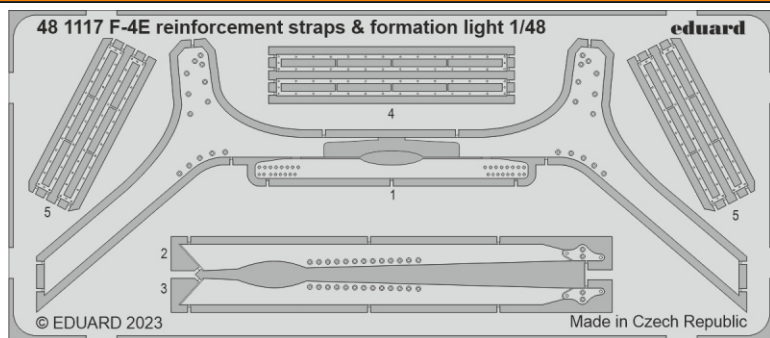

F-4E reinforcement straps & formation lights

eduard

48 1117

1/48

detail set for MENG 1/48 kit • sada detailů pro stavebnici MENG 1/48

- APPLY EXPRESS MASK AND PAINT BEFORE GLUING
POUŽIT EXPRESS MASK NABARVIT PŘED SLEPENÍM
 - SYMMETRICAL ASSEMBLY
SYMETRICKÁ MONTÁŽ
 - REMOVE
ODSTRANIT
 - GRIND
OBROUSIT
 - DRILL HOLE
VRTÁT OTVOR
 - COLORED ETCHED PARTS
LEPTANÉ BAREVNÉ DÍLY
 - ETCHED PARTS
LEPTANÉ NEBAREVNÉ DÍLY
 - ORIGINAL KIT PARTS
PŮVODNÍ DÍLY STAVEBNICE
- BEND
OHNOUT
 - OPTION
VOLBA
 - REPLACE
NAHRADIT
 - REVERSE SIDE
OTOČIT

ORIGINAL KIT PARTS PŮVODNÍ DÍLY STAVEBNICE	PHOTO-ETCHED PARTS LEPTANÉ DÍLY	PARTS TO BE REMOVED DÍLY K ODSTRANĚNÍ	FILL TMELIT
---	------------------------------------	--	----------------