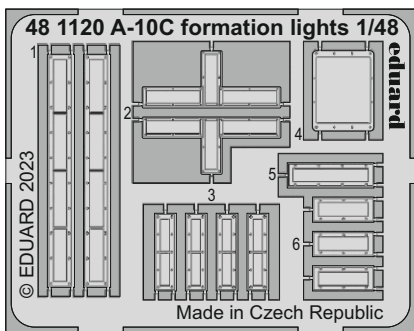

A-10C formation lights

eduard

48 1120

1/48

detail set for 1/48 ACADEMY kit • sada detailů pro stavebnici 1/48 ACADEMY

MASK

- APPLY EXPRESS MASK AND PAINT BEFORE GLUING
 POUŽIT EXPRESS MASK NABARVIT PŘED SLEPENÍM
 - SYMMETRICAL ASSEMBLY
 SYMETRICKÁ MONTÁŽ
 - REMOVE
 ODSTRANIT
 - GRIND
 OBROUSIT
 - DRILL HOLE
 VRTAT OTVOR
 - BEND
 OHNOUT
 - OPTION
 VOLBA
 - REPLACE
 NAHRADIT
 - REVERSE SIDE
 OTOČIT
- 1 COLORED ETCHED PARTS
 LEPTANÉ BAREVNÉ DÍLY
- 1 ETCHED PARTS
 LEPTANÉ NEBAREVNÉ DÍLY
- 1 ORIGINAL KIT PARTS
 PŮVODNÍ DÍLY STAVEBNICE

ORIGINAL KIT PARTS PŮVODNÍ DÍLY STAVEBNICE PHOTO-ETCHED PARTS LEPTANÉ DÍLY PARTS TO BE REMOVED DÍLY K ODSTRANĚNÍ FILL TMELIT