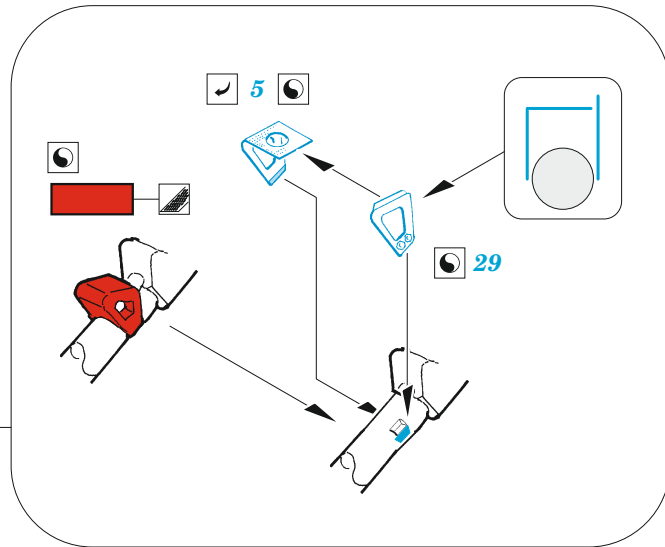

Lancaster B Mk.III Dambuster undercarriage

eduard

48 1133

1/48

detail set for HKM 1/48 kit • sada detailů pro stavebnici HKM 1/48

- APPLY EXPRESS MASK AND PAINT BEFORE GLUING
POUŽIT EXPRESS MASK NABARVIT PŘED SLEPENÍM
- SYMMETRICAL ASSEMBLY
SYMETRICKÁ MONTÁŽ
- REMOVE
ODSTRANIT
- GRIND
OBROUSIT
- DRILL HOLE
VRTÁT OTVOR
- BEND
OHNOUT
- OPTION
VOLBA
- REPLACE
NAHRADIT
- 1** COLORED ETCHED PARTS
LEPTANÉ BAREVNÉ DÍLY
- 1** ETCHED PARTS
LEPTANÉ NEBAREVNÉ DÍLY
- 1** ORIGINAL KIT PARTS
PŮVODNÍ DÍLY STAVEBNICE

ORIGINAL KIT PARTS
PŮVODNÍ DÍLY STAVEBNICE

PHOTO-ETCHED PARTS
LEPTANÉ DÍLY

PARTS TO BE REMOVED
DÍLY K ODSTRANĚNÍ

FILL
TMELIT

2 sets

left undercarriage bay
4, 9, 10, 13, 15, 22, 26, 28

right undercarriage bay
3, 8, 11, 12, 14, 23, 25, 27

left undercarriage bay

right undercarriage bay