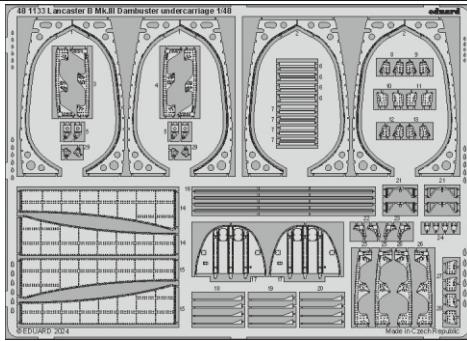

Lancaster B Mk.III Dambuster undercarriage

eduard

48 1133

1/48

detail set for HKM 1/48 kit • sada detailů pro stavebnici HKM 1/48

- APPLY EXPRESS MASK AND PAINT BEFORE GLUING
POUŽIT EXPRESS MASK NABARVIT PŘED SLEPENÍM
- SYMMETRICAL ASSEMBLY
SYMETRICKÁ MONTÁŽ
- REMOVE
ODSTRANIT
- GRIND
OBROUSIT
- DRILL HOLE
VRTÁT OTVOR
- BEND
OHNOUT
- OPTION
VOLBA
- REPLACE
NAHRADIT
- 1** COLORED ETCHED PARTS
LEPTANÉ BAREVNÉ DÍLY
- 1** ETCHED PARTS
LEPTANÉ NEBAREVNÉ DÍLY
- 1** ORIGINAL KIT PARTS
PŮVODNÍ DÍLY STAVEBNICE

ORIGINAL KIT PARTS
PŮVODNÍ DÍLY STAVEBNICE

PHOTO-ETCHED PARTS
LEPTANÉ DÍLY

PARTS TO BE REMOVED
DÍLY K ODSTRANĚNÍ

FILL
TMELIT

2 sets

left undercarriage bay
4, 9, 10, 13, 15, 22, 26, 28

right undercarriage bay
3, 8, 11, 12, 14, 23, 25, 27

left undercarriage bay

right undercarriage bay