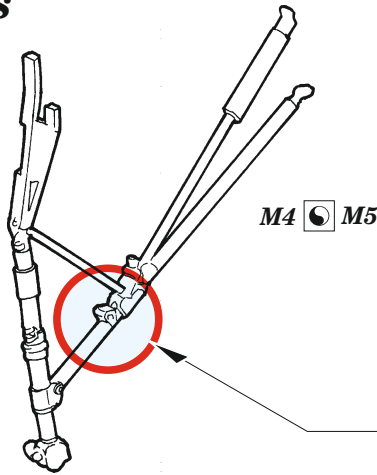

Lancaster B Mk.III Dambuster undercarriage

eduard

48 1133

1/48

detail set for HKM 1/48 kit • sada detailů pro stavebnici HKM 1/48

- APPLY EXPRESS MASK AND PAINT BEFORE GLUING
POUŽIT EXPRESS MASK NABARVIT PŘED SLEPENÍM
- SYMMETRICAL ASSEMBLY
SYMETRICKÁ MONTÁŽ
- REMOVE
ODSTRANIT
- GRIND
OBROUSIT
- DRILL HOLE
VRTÁT OTVOR
- BEND
OHNOUT
- OPTION
VOLBA
- REPLACE
NAHRADIT
- 1** COLORED ETCHED PARTS
LEPTANÉ BAREVNÉ DÍLY
- 1** ETCHED PARTS
LEPTANÉ NEBAREVNÉ DÍLY
- 1** ORIGINAL KIT PARTS
PŮVODNÍ DÍLY STAVEBNICE

ORIGINAL KIT PARTS
PŮVODNÍ DÍLY STAVEBNICE

PHOTO-ETCHED PARTS
LEPTANÉ DÍLY

PARTS TO BE REMOVED
DÍLY K ODSTRANĚNÍ

FILL
TMELIT

2 sets

left undercarriage bay
4, 9, 10, 13, 15, 22, 26, 28

right undercarriage bay
3, 8, 11, 12, 14, 23, 25, 27

left undercarriage bay

right undercarriage bay