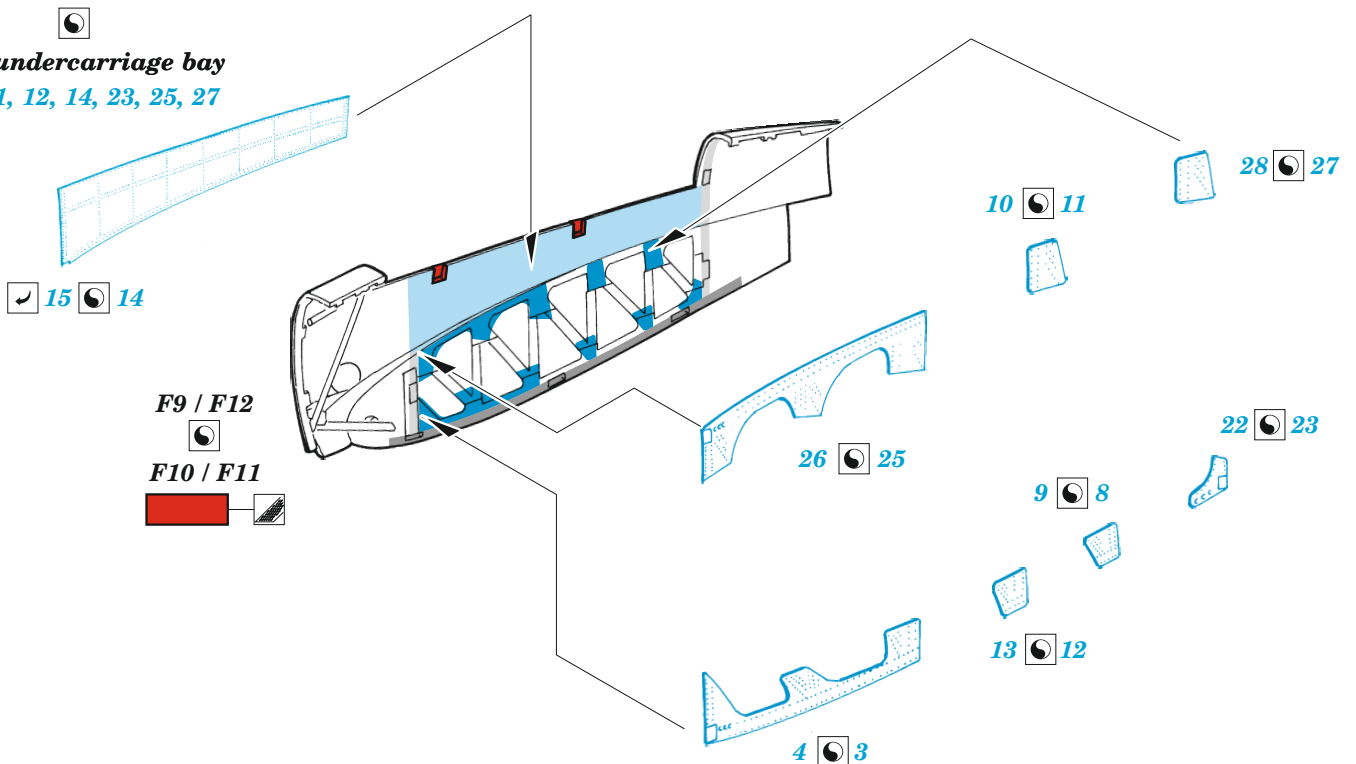

Lancaster B Mk.III Dambuster undercarriage

eduard

48 1133

1/48

detail set for HKM 1/48 kit • sada detailů pro stavebnici HKM 1/48

- APPLY EXPRESS MASK AND PAINT BEFORE GLUING
POUŽIT EXPRESS MASK NABARVIT PŘED SLEPENÍM
- SYMMETRICAL ASSEMBLY
SYMETRICKÁ MONTÁŽ
- REMOVE
ODSTRANIT
- GRIND
OBROUSIT
- DRILL HOLE
VRTÁT OTVOR
- BEND
OHNOUT
- OPTION
VOLBA
- REPLACE
NAHRADIT
- 1** COLORED ETCHED PARTS
LEPTANÉ BAREVNÉ DÍLY
- 1** ETCHED PARTS
LEPTANÉ NEBAREVNÉ DÍLY
- 1** ORIGINAL KIT PARTS
PŮVODNÍ DÍLY STAVEBNICE

ORIGINAL KIT PARTS
PŮVODNÍ DÍLY STAVEBNICE

PHOTO-ETCHED PARTS
LEPTANÉ DÍLY

PARTS TO BE REMOVED
DÍLY K ODSTRANĚNÍ

FILL
TMELIT

2 sets

left undercarriage bay
4, 9, 10, 13, 15, 22, 26, 28

right undercarriage bay
3, 8, 11, 12, 14, 23, 25, 27

left undercarriage bay

right undercarriage bay