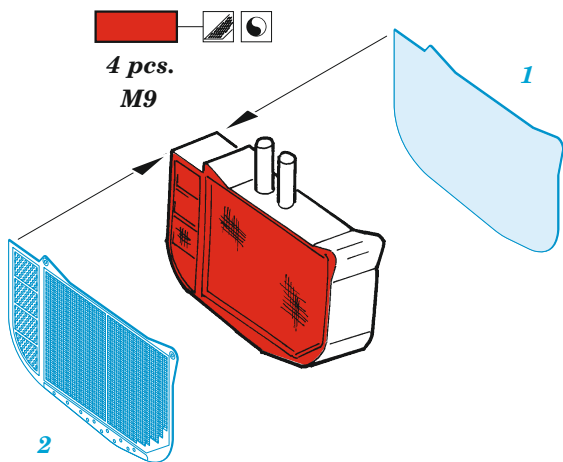

1. APPLY EXPRESS MASK AND PAINT BEFORE GLUING
     POUŽIT EXPRESS MASK NABARVIT PŘED SLEPENÍM
   - SYMMETRICAL ASSEMBLY
     SYMMETRICKÁ MONTÁŽ
   - REMOVE
     ODSTRANIT
   - GRIND
     OBROUSIT
   - DRILL HOLE
     VRTAT OTVOR
   - COLORED ETCHED PARTS
     LEPTANÉ BAREVNÉ DÍLY
   - ETCHED PARTS
     LEPTANÉ NEBAREVNÉ DÍLY
   - ORIGINAL KIT PARTS
     PŮVODNÍ DÍLY STAVEBNICE
2. BEND
     OHNOUT
   - OPTION
     VOLBA
   - REPLACE
     NAHRADIT

ORIGINAL KIT PARTS PŮVODNÍ DÍLY STAVEBNICE	PHOTO-ETCHED PARTS LEPTANÉ DÍLY	PARTS TO BE REMOVED DÍLY K ODSTRANĚNÍ	FILL TMELIT