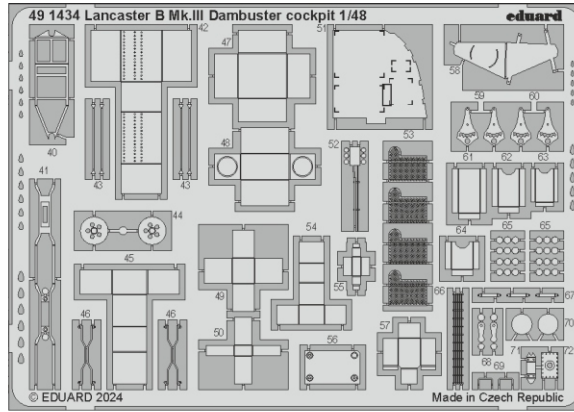

## 1/48

detail set for HKM 1/48 kit • sada detailů pro stavebnici HKM 1/48

- APPLY EXPRESS MASK AND PAINT BEFORE GLUING  
POUŽIT EXPRESS MASK NABARVIT PŘED SLEPENÍM
  - SYMMETRICAL ASSEMBLY  
SYMMETRICKÁ MONTÁŽ
  - REMOVE  
ODSTRANIT
  - GRIND  
OBROUSIT
  - DRILL HOLE  
VRTAT OTVOR
  - COLORED ETCHED PARTS  
LEPTANÉ BAREVNÉ DÍLY
  - ETCHED PARTS  
LEPTANÉ NEBAREVNÉ DÍLY
  - ORIGINAL KIT PARTS  
PŮVODNÍ DÍLY STAVEBNICE
- BEND  
OHNOUT
  - OPTION  
VOLBA
  - REPLACE  
NAHRADIT

ORIGINAL KIT PARTS PŮVODNÍ DÍLY STAVEBNICE	PHOTO-ETCHED PARTS LEPTANÉ DÍLY	PARTS TO BE REMOVED DÍLY K ODSTRANĚNÍ	FILL TMELIT
---	------------------------------------	--	----------------

Related products: FE 1434 + 49 1434 Lancaster B Mk.III Dambuster cockpit 1/48