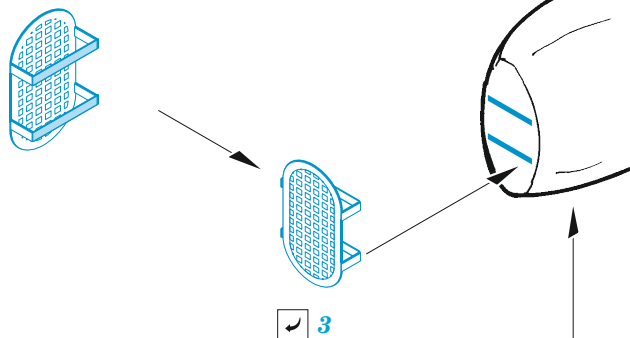

## 1/48

detail set for HKM 1/48 kit • sada detailů pro stavebnici HKM 1/48

- APPLY EXPRESS MASK AND PAINT BEFORE GLUING  
POUŽIT EXPRESS MASK NABARVIT PŘED SLEPENÍM
  - SYMMETRICAL ASSEMBLY  
SYMMETRICKÁ MONTÁŽ
  - REMOVE  
ODSTRANIT
  - GRIND  
OBROUSIT
  - DRILL HOLE  
VRTAT OTVOR
  - COLORED ETCHED PARTS  
LEPTANÉ BAREVNÉ DÍLY
  - ETCHED PARTS  
LEPTANÉ NEBAREVNÉ DÍLY
  - ORIGINAL KIT PARTS  
PŮVODNÍ DÍLY STAVEBNICE
- BEND  
OHNOUT
  - OPTION  
VOLBA
  - REPLACE  
NAHRADIT

ORIGINAL KIT PARTS PŮVODNÍ DÍLY STAVEBNICE	PHOTO-ETCHED PARTS LEPTANÉ DÍLY	PARTS TO BE REMOVED DÍLY K ODSTRANĚNÍ	FILL TMELIT
---	------------------------------------	--	----------------

Related products: FE 1434 + 49 1434 Lancaster B Mk.III Dambuster cockpit 1/48