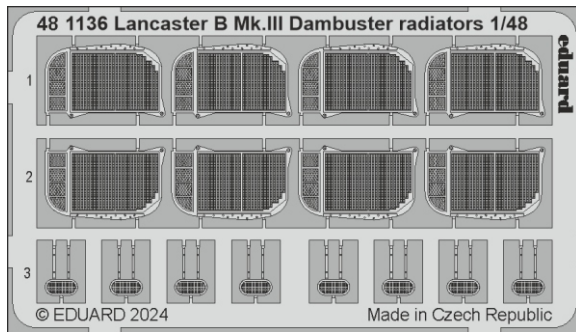

# Lancaster B Mk.III Dambuster radiators

**eduard**  
**48 1136**

## 1/48

detail set for HKM 1/48 kit • sada detailů pro stavebnici HKM 1/48

- APPLY EXPRESS MASK AND PAINT BEFORE GLUING  
POUŽIT EXPRESS MASK NABARVIT PŘED SLEPENÍM
  - SYMMETRICAL ASSEMBLY  
SYMMETRICKÁ MONTÁŽ
  - REMOVE  
ODSTRANIT
  - GRIND  
OBROUSIT
  - DRILL HOLE  
VRTAT OTVOR
  - COLORED ETCHED PARTS  
LEPTANÉ BAREVNÉ DÍLY
  - ETCHED PARTS  
LEPTANÉ NEBAREVNÉ DÍLY
  - ORIGINAL KIT PARTS  
PŮVODNÍ DÍLY STAVEBNICE
- BEND  
OHNOUT
  - OPTION  
VOLBA
  - REPLACE  
NAHRADIT