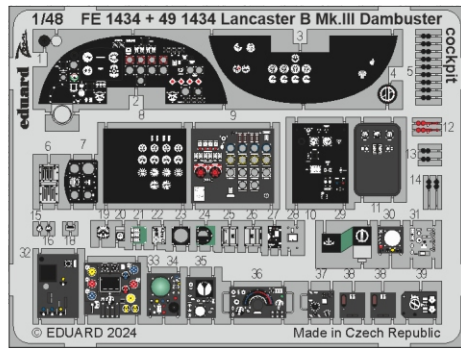

## 1/48

detail set for HKM 1/48 kit • sada detailů pro stavebnici HKM 1/48

- APPLY EXPRESS MASK AND PAINT BEFORE GLUING  
POUŽIT EXPRESS MASK NABARVIT PŘED SLEPENÍM
  - SYMMETRICAL ASSEMBLY  
SYMMETRICKÁ MONTÁŽ
  - REMOVE  
ODSTRANIT
  - GRIND  
OBROUSIT
  - DRILL HOLE  
VRTAT OTVOR
  - COLORED ETCHED PARTS  
LEPTANÉ BAREVNÉ DÍLY
  - ETCHED PARTS  
LEPTANÉ NEBAREVNÉ DÍLY
  - ORIGINAL KIT PARTS  
PŮVODNÍ DÍLY STAVEBNICE
- BEND  
OHNOUT
  - OPTION  
VOLBA
  - REPLACE  
NAHRADIT

ORIGINAL KIT PARTS PŮVODNÍ DÍLY STAVEBNICE	PHOTO-ETCHED PARTS LEPTANÉ DÍLY	PARTS TO BE REMOVED DÍLY K ODSTRANĚNÍ	FILL TMELIT
---	------------------------------------	--	----------------

Related products: FE 1434 + 49 1434 Lancaster B Mk.III Dambuster cockpit 1/48