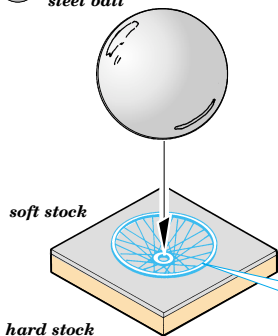

WWI Wheel Wire Discs

1/48 scale detail set • sada detailů pro modely 1/48

48 505

- | | | | |
|--|--|--|---------------------|
| | APPLY EXPRESS MASK AND PAINT BEFORE GLUING
POUŽIT EXPRESS MASK NABARVIT PŘED SLEPENÍM | | BEND
OHNOUT |
| | SYMMETRICAL ASSEMBLY
SYMETRICKÁ MONTÁŽ | | OPTION
VOLBA |
| | REMOVE
ODSTRANIT | | REPLACE
NAHRADIT |
| | GRIND
OBROUSIT | | |
| | DRILL HOLE
VRTÁT OTVOR | | |

ORIGINAL KIT PARTS
PŮVODNÍ DÍLY STAVEBNICE

PHOTO-ETCHED PARTS
LEPTANÉ DÍLY

PARTS TO BE REMOVED
DÍLY K ODSTRANĚNÍ

FILL
TMELIT

1.)

steel ball

2.)

Wheel Disc