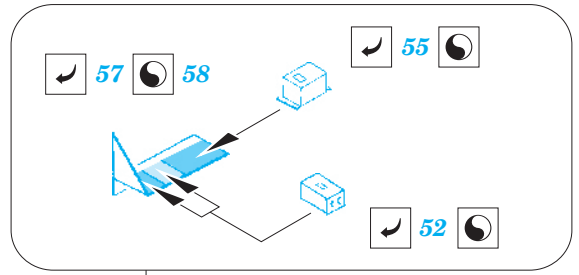

  ORIGINAL KIT PARTS  
PŮVODNÍ DÍLY STAVEBNICE
   PHOTO-ETCHED PARTS  
LEPTANÉ DÍLY
   PARTS TO BE REMOVED  
DÍLY K ODSTRANĚNÍ
   FILL  
TMELIT

1

2

3

4

5

6

Ⓜ W5, W7, W11, W26