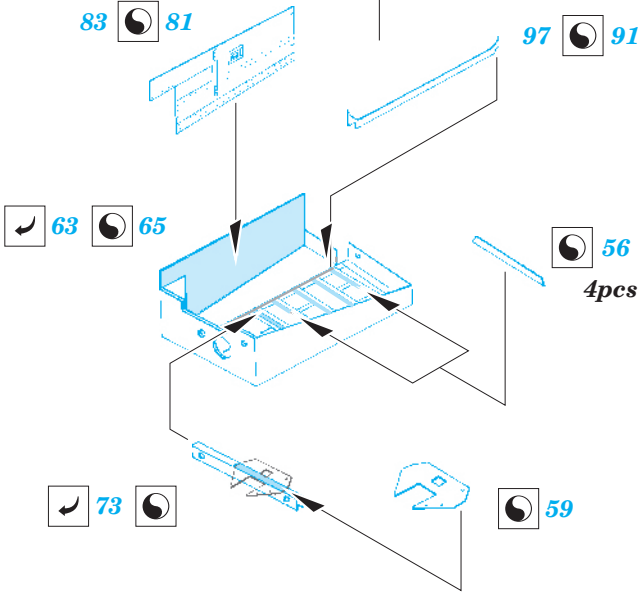

# Fw 190D-9

eduard

48 651

1/48 scale detail set for EDUARD kit • sada detailů pro model 1/48 EDUARD

- APPLY EXPRESS MASK AND PAINT BEFORE GLUING  
POUŽIT EXPRESS MASK NABARVIT PŘED SLEPENÍM
- SYMMETRICAL ASSEMBLY  
SYMETRICKÁ MONTÁŽ
- REMOVE  
ODSTRANIT
- GRIND  
OBRUSIT
- DRILL HOLE  
VRTAT OTVOR
- BEND  
OHNOUT
- OPTION  
VOLBA
- REPLACE  
NAHRADIT

  ORIGINAL KIT PARTS  
PŮVODNÍ DÍLY STAVEBNICE
   PHOTO-ETCHED PARTS  
LEPTANÉ DÍLY
   PARTS TO BE REMOVED  
DÍLY K ODSTRANĚNÍ
   FILL  
TMELIT

1

2

3

4

5

6

Ⓜ W5, W7, W11, W26