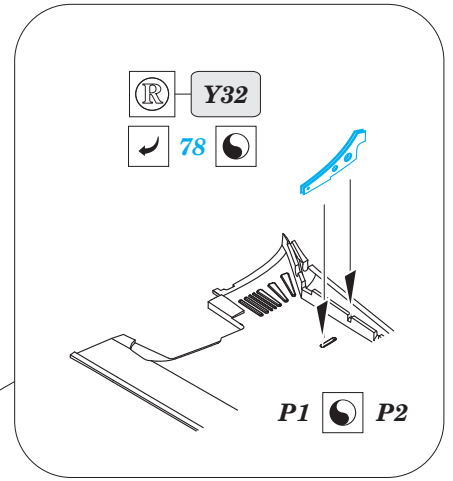

101

71

71

71

69