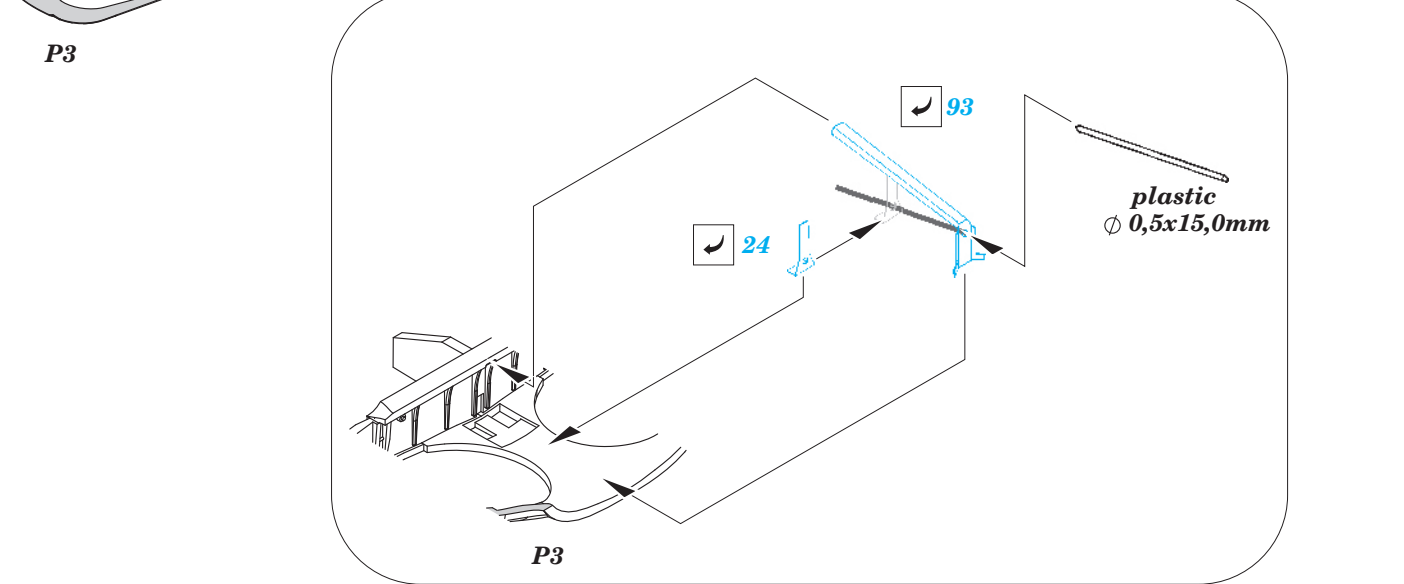

# Fw 190D-9

eduard

48 651

1/48 scale detail set for EDUARD kit • sada detailů pro model 1/48 EDUARD

- APPLY EXPRESS MASK AND PAINT BEFORE GLUING  
POUŽIT EXPRESS MASK NABARVIT PŘED SLEPENÍM
- SYMMETRICAL ASSEMBLY  
SYMETRICKÁ MONTÁŽ
- REMOVE  
ODSTRANIT
- GRIND  
OBRUSIT
- DRILL HOLE  
VRTAT OTVOR
- BEND  
OHNOUT
- OPTION  
VOLBA
- REPLACE  
NAHRADIT

  ORIGINAL KIT PARTS  
PŮVODNÍ DÍLY STAVEBNICE
   PHOTO-ETCHED PARTS  
LEPTANÉ DÍLY
   PARTS TO BE REMOVED  
DÍLY K ODSTRANĚNÍ
   FILL  
TMELIT

1

2

3

4

5

6

Ⓜ W5, W7, W11, W26