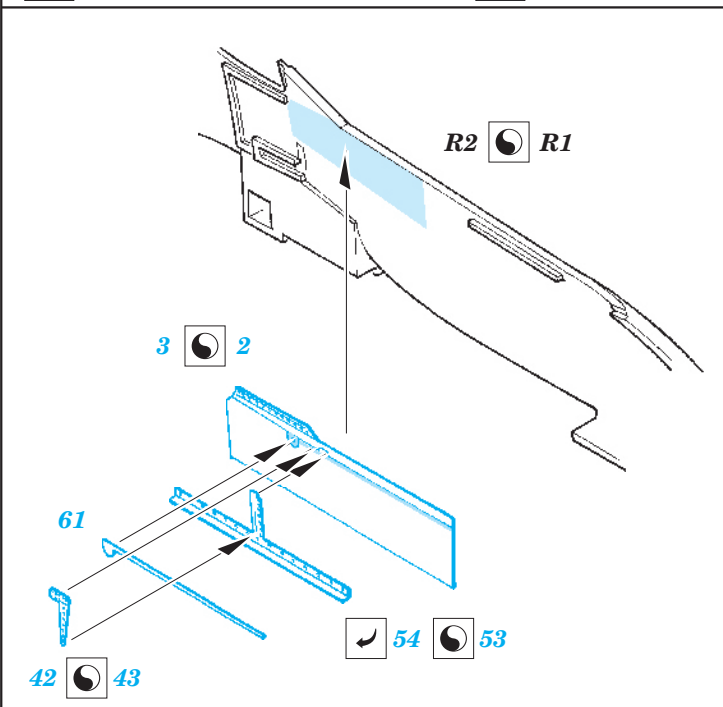

# Fw 190D-9

eduard

48 651

1/48 scale detail set for EDUARD kit • sada detailů pro model 1/48 EDUARD

- APPLY EXPRESS MASK AND PAINT BEFORE GLUING  
POUŽIT EXPRESS MASK NABARVIT PŘED SLEPENÍM
- SYMMETRICAL ASSEMBLY  
SYMETRICKÁ MONTÁŽ
- REMOVE  
ODSTRANIT
- GRIND  
OBRUSIT
- DRILL HOLE  
VRTAT OTVOR
- BEND  
OHNOUT
- OPTION  
VOLBA
- REPLACE  
NAHRADIT

  ORIGINAL KIT PARTS  
PŮVODNÍ DÍLY STAVEBNICE
   PHOTO-ETCHED PARTS  
LEPTANÉ DÍLY
   PARTS TO BE REMOVED  
DÍLY K ODSTRANĚNÍ
   FILL  
TMELIT

1

2

3

4

5

6

Ⓜ W5, W7, W11, W26