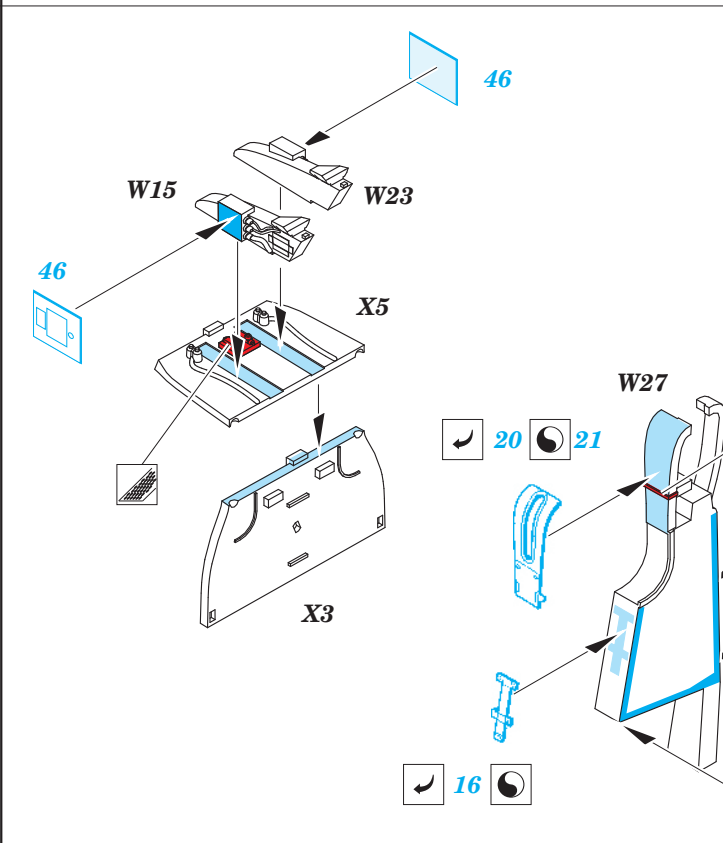

# Fw 190D-9

eduard

48 651

1/48 scale detail set for EDUARD kit • sada detailů pro model 1/48 EDUARD

- APPLY EXPRESS MASK AND PAINT BEFORE GLUING  
POUŽIT EXPRESS MASK NABARVIT PŘED SLEPENÍM
- SYMMETRICAL ASSEMBLY  
SYMETRICKÁ MONTÁŽ
- REMOVE  
ODSTRANIT
- GRIND  
OBRUSIT
- DRILL HOLE  
VRTAT OTVOR
- BEND  
OHNOUT
- OPTION  
VOLBA
- REPLACE  
NAHRADIT

  ORIGINAL KIT PARTS  
PŮVODNÍ DÍLY STAVEBNICE
   PHOTO-ETCHED PARTS  
LEPTANÉ DÍLY
   PARTS TO BE REMOVED  
DÍLY K ODSTRANĚNÍ
   FILL  
TMELIT

1

2

3

4

5

6

Ⓜ W5, W7, W11, W26