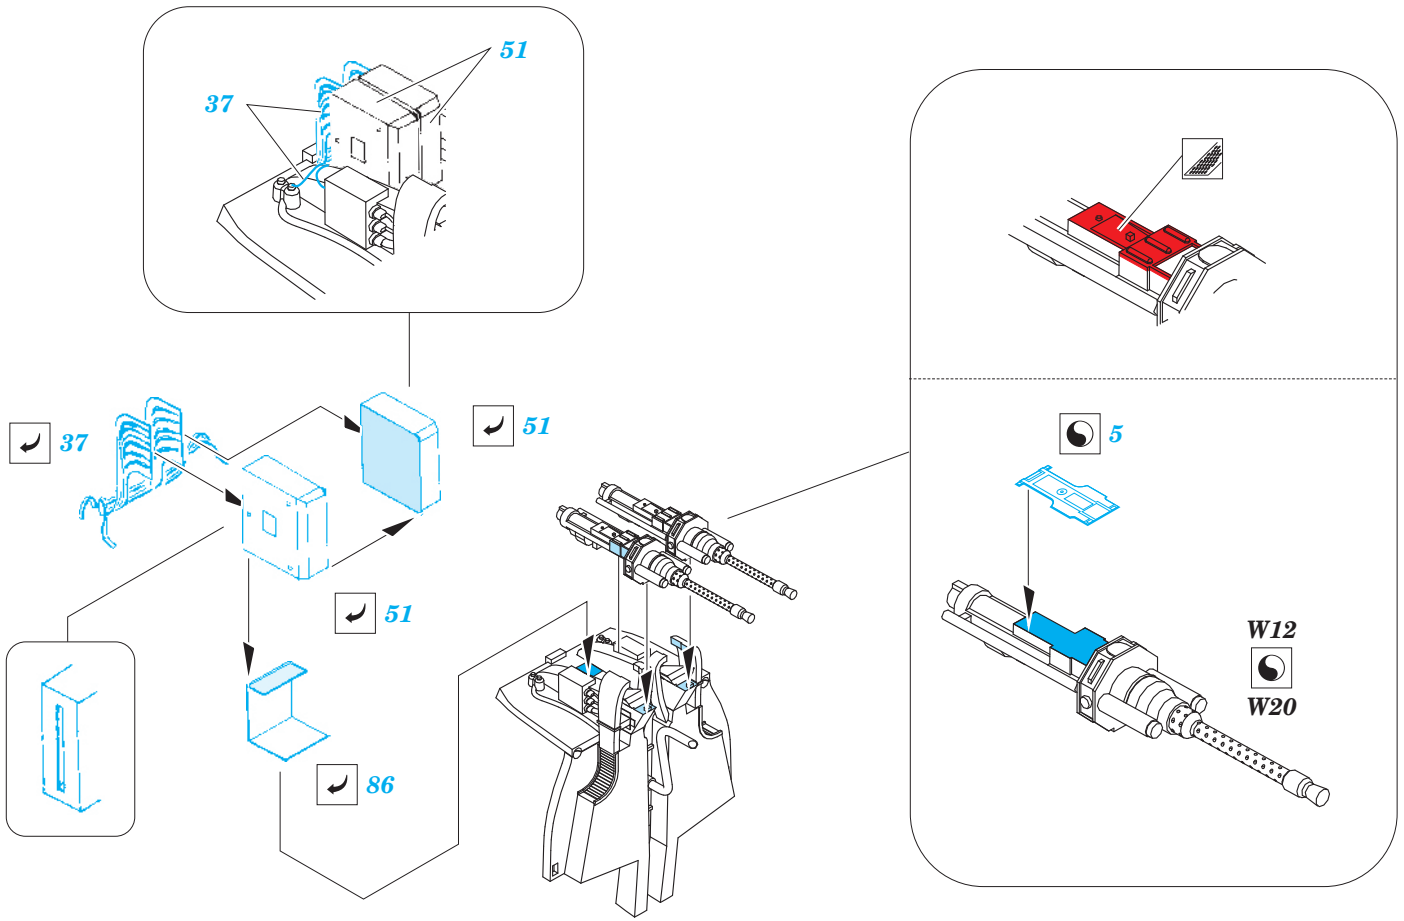

# Fw 190D-9

eduard

48 651

1/48 scale detail set for EDUARD kit • sada detailů pro model 1/48 EDUARD

- APPLY EXPRESS MASK AND PAINT BEFORE GLUING  
POUŽIT EXPRESS MASK NABARVIT PŘED SLEPENÍM
- SYMMETRICAL ASSEMBLY  
SYMETRICKÁ MONTÁŽ
- REMOVE  
ODSTRANIT
- GRIND  
OBRUSIT
- DRILL HOLE  
VRTAT OTVOR
- BEND  
OHNOUT
- OPTION  
VOLBA
- REPLACE  
NAHRADIT

  ORIGINAL KIT PARTS  
PŮVODNÍ DÍLY STAVEBNICE
   PHOTO-ETCHED PARTS  
LEPTANÉ DÍLY
   PARTS TO BE REMOVED  
DÍLY K ODSTRANĚNÍ
   FILL  
TMELIT

1

2

3

4

5

6

Ⓜ W5, W7, W11, W26