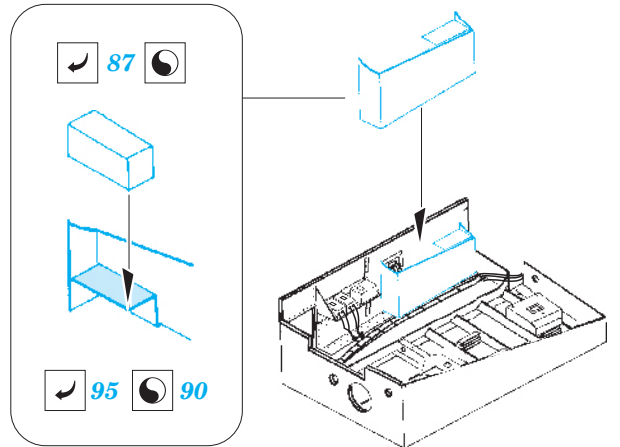

# Fw 190D-9

eduard

48 651

1/48 scale detail set for EDUARD kit • sada detailů pro model 1/48 EDUARD

- APPLY EXPRESS MASK AND PAINT BEFORE GLUING  
POUŽIT EXPRESS MASK NABARVIT PŘED SLEPENÍM
- SYMMETRICAL ASSEMBLY  
SYMETRICKÁ MONTÁŽ
- REMOVE  
ODSTRANIT
- GRIND  
OBRUSIT
- DRILL HOLE  
VRTAT OTVOR
- BEND  
OHNOUT
- OPTION  
VOLBA
- REPLACE  
NAHRADIT

  ORIGINAL KIT PARTS  
PŮVODNÍ DÍLY STAVEBNICE
   PHOTO-ETCHED PARTS  
LEPTANÉ DÍLY
   PARTS TO BE REMOVED  
DÍLY K ODSTRANĚNÍ
   FILL  
TMELIT

1

2

3

4

5

6

Ⓜ W5, W7, W11, W26