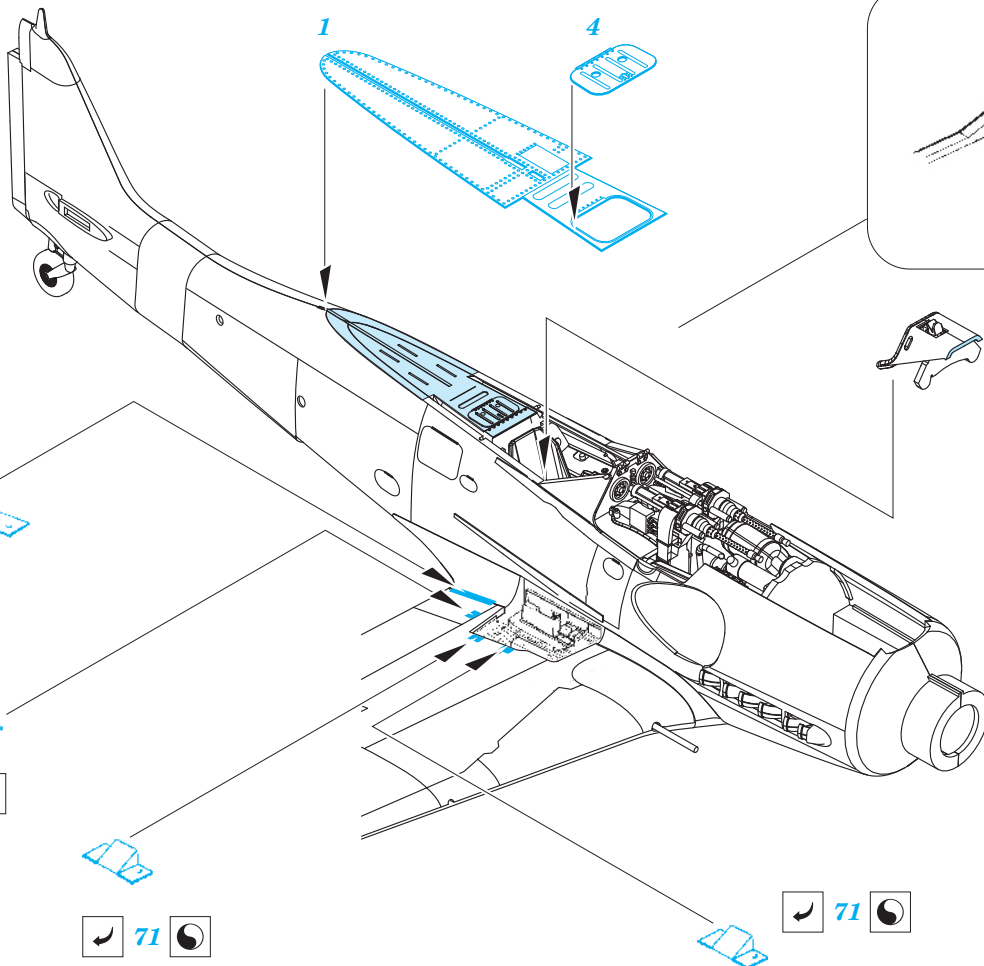

101

71

71

71

69