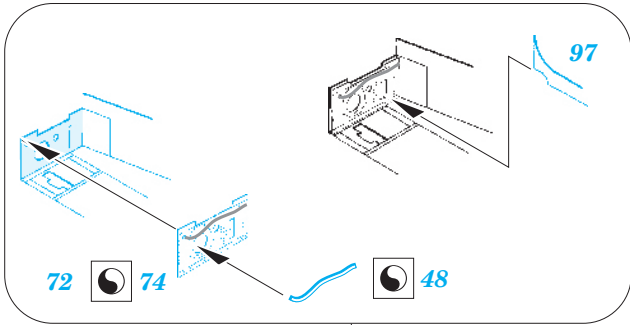

# Fw 190D-9

eduard

48 651

1/48 scale detail set for EDUARD kit • sada detailů pro model 1/48 EDUARD

- APPLY EXPRESS MASK AND PAINT BEFORE GLUING  
POUŽIT EXPRESS MASK NABARVIT PŘED SLEPENÍM
- SYMMETRICAL ASSEMBLY  
SYMETRICKÁ MONTÁŽ
- REMOVE  
ODSTRANIT
- GRIND  
OBRUSIT
- DRILL HOLE  
VRTAT OTVOR
- BEND  
OHNOUT
- OPTION  
VOLBA
- REPLACE  
NAHRADIT

  ORIGINAL KIT PARTS  
PŮVODNÍ DÍLY STAVEBNICE
   PHOTO-ETCHED PARTS  
LEPTANÉ DÍLY
   PARTS TO BE REMOVED  
DÍLY K ODSTRANĚNÍ
   FILL  
TMELIT

1

2

3

4

5

6

Ⓜ W5, W7, W11, W26