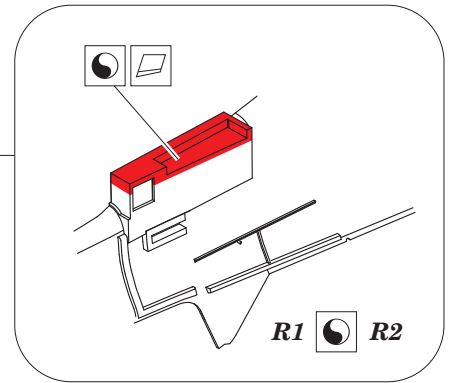

101

71

71

71

69