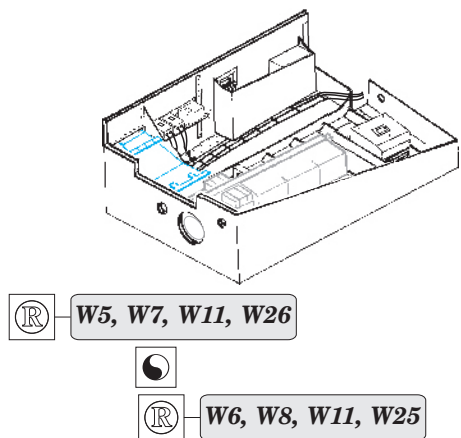

# Fw 190D-9

eduard

48 651

1/48 scale detail set for EDUARD kit • sada detailů pro model 1/48 EDUARD

- APPLY EXPRESS MASK AND PAINT BEFORE GLUING  
POUŽIT EXPRESS MASK NABARVIT PŘED SLEPENÍM
- SYMMETRICAL ASSEMBLY  
SYMETRICKÁ MONTÁŽ
- REMOVE  
ODSTRANIT
- GRIND  
OBRUSIT
- DRILL HOLE  
VRTAT OTVOR
- BEND  
OHNOUT
- OPTION  
VOLBA
- REPLACE  
NAHRADIT

  ORIGINAL KIT PARTS  
PŮVODNÍ DÍLY STAVEBNICE
   PHOTO-ETCHED PARTS  
LEPTANÉ DÍLY
   PARTS TO BE REMOVED  
DÍLY K ODSTRANĚNÍ
   FILL  
TMELIT

1

2

3

4

5

6

Ⓜ W5, W7, W11, W26