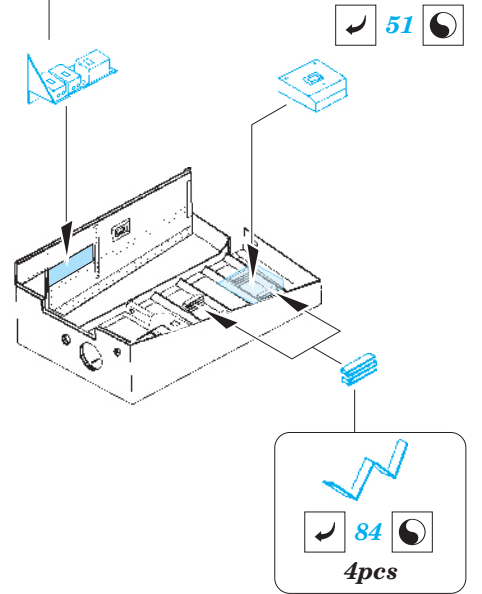

# Fw 190D-9

eduard

48 651

1/48 scale detail set for EDUARD kit • sada detailů pro model 1/48 EDUARD

- APPLY EXPRESS MASK AND PAINT BEFORE GLUING  
POUŽIT EXPRESS MASK NABARVIT PŘED SLEPENÍM
- SYMMETRICAL ASSEMBLY  
SYMETRICKÁ MONTÁŽ
- REMOVE  
ODSTRANIT
- GRIND  
OBRUSIT
- DRILL HOLE  
VRTAT OTVOR
- BEND  
OHNOUT
- OPTION  
VOLBA
- REPLACE  
NAHRADIT

  ORIGINAL KIT PARTS  
PŮVODNÍ DÍLY STAVEBNICE
   PHOTO-ETCHED PARTS  
LEPTANÉ DÍLY
   PARTS TO BE REMOVED  
DÍLY K ODSTRANĚNÍ
   FILL  
TMELIT

1

2

3

4

5

6

Ⓜ W5, W7, W11, W26