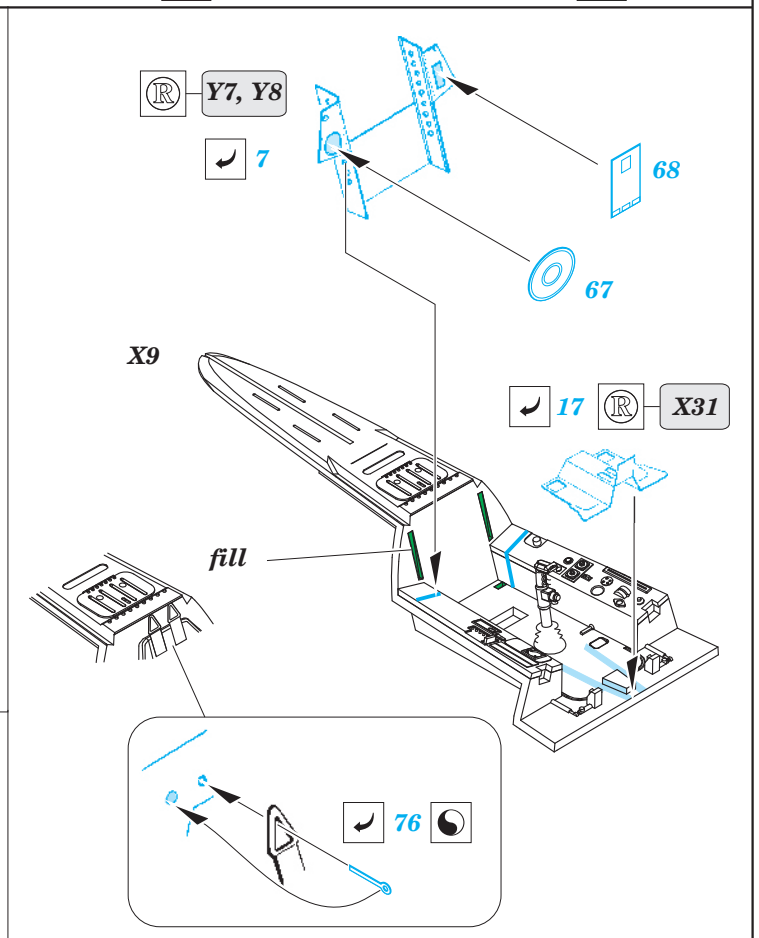

# Fw 190D-9

eduard

48 651

1/48 scale detail set for EDUARD kit • sada detailů pro model 1/48 EDUARD

- APPLY EXPRESS MASK AND PAINT BEFORE GLUING  
POUŽIT EXPRESS MASK NABARVIT PŘED SLEPENÍM
- SYMMETRICAL ASSEMBLY  
SYMETRICKÁ MONTÁŽ
- REMOVE  
ODSTRANIT
- GRIND  
OBRUSIT
- DRILL HOLE  
VRTAT OTVOR
- BEND  
OHNOUT
- OPTION  
VOLBA
- REPLACE  
NAHRADIT

  ORIGINAL KIT PARTS  
PŮVODNÍ DÍLY STAVEBNICE
   PHOTO-ETCHED PARTS  
LEPTANÉ DÍLY
   PARTS TO BE REMOVED  
DÍLY K ODSTRANĚNÍ
   FILL  
TMELIT

1

2

3

4

5

6

Ⓜ W5, W7, W11, W26