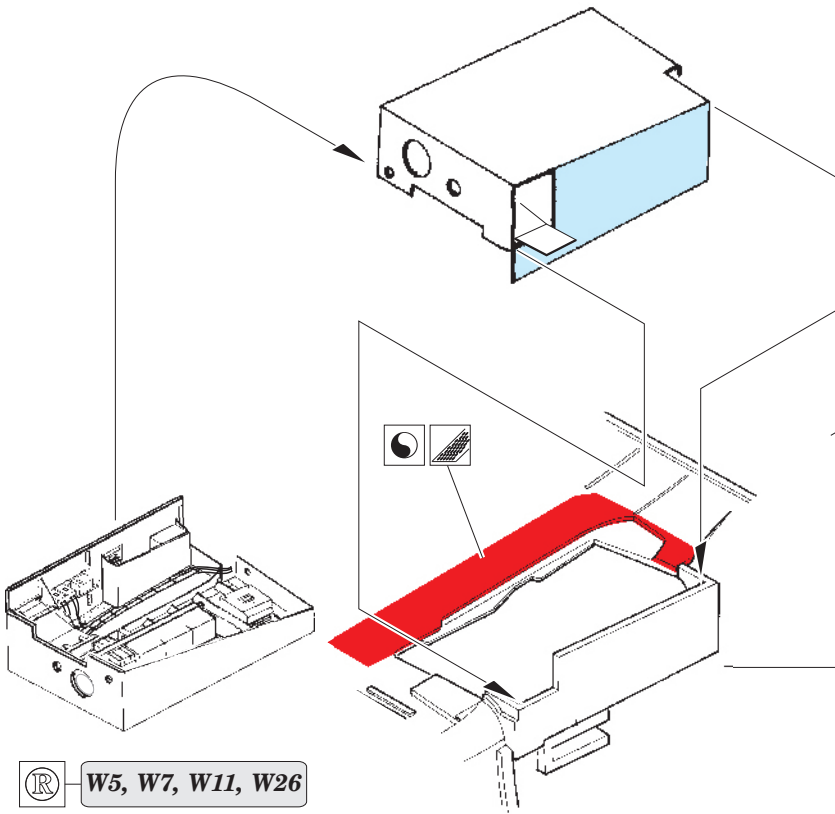

# Fw 190D-9

eduard

48 651

1/48 scale detail set for EDUARD kit • sada detailů pro model 1/48 EDUARD

- APPLY EXPRESS MASK AND PAINT BEFORE GLUING  
POUŽIT EXPRESS MASK NABARVIT PŘED SLEPENÍM
- SYMMETRICAL ASSEMBLY  
SYMETRICKÁ MONTÁŽ
- REMOVE  
ODSTRANIT
- GRIND  
OBRUSIT
- DRILL HOLE  
VRTAT OTVOR
- BEND  
OHNOUT
- OPTION  
VOLBA
- REPLACE  
NAHRADIT

  ORIGINAL KIT PARTS  
PŮVODNÍ DÍLY STAVEBNICE
   PHOTO-ETCHED PARTS  
LEPTANÉ DÍLY
   PARTS TO BE REMOVED  
DÍLY K ODSTRANĚNÍ
   FILL  
TMELIT

1

2

3

4

5

6

Ⓜ W5, W7, W11, W26