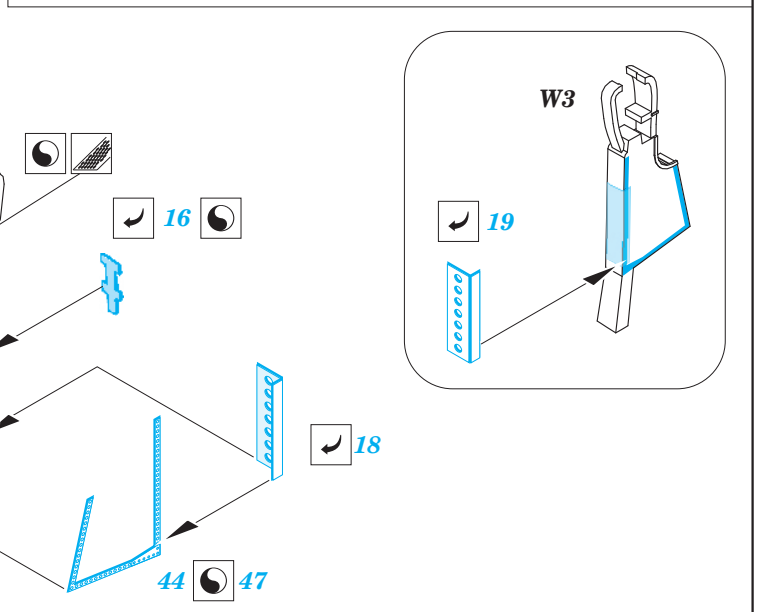

# Fw 190D-9

eduard

48 651

1/48 scale detail set for EDUARD kit • sada detailů pro model 1/48 EDUARD

- APPLY EXPRESS MASK AND PAINT BEFORE GLUING  
POUŽIT EXPRESS MASK NABARVIT PŘED SLEPENÍM
- SYMMETRICAL ASSEMBLY  
SYMETRICKÁ MONTÁŽ
- REMOVE  
ODSTRANIT
- GRIND  
OBRUSIT
- DRILL HOLE  
VRTAT OTVOR
- BEND  
OHNOUT
- OPTION  
VOLBA
- REPLACE  
NAHRADIT

  ORIGINAL KIT PARTS  
PŮVODNÍ DÍLY STAVEBNICE
   PHOTO-ETCHED PARTS  
LEPTANÉ DÍLY
   PARTS TO BE REMOVED  
DÍLY K ODSTRANĚNÍ
   FILL  
TMELIT

1

2

3

4

5

6

Ⓜ W5, W7, W11, W26