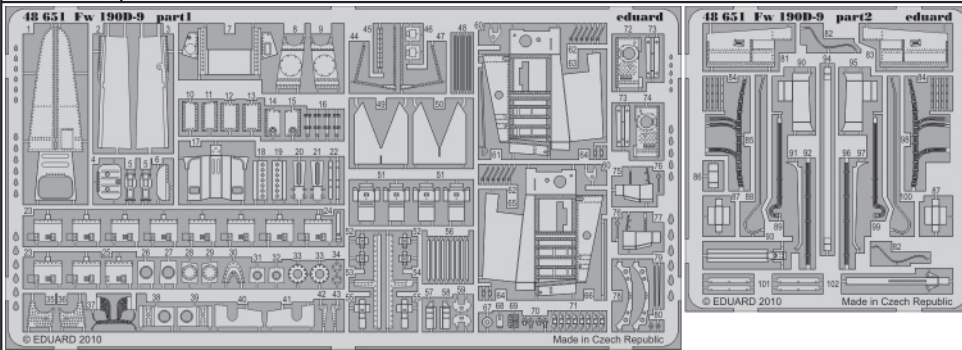

# Fw 190D-9

eduard

48 651

1/48 scale detail set for EDUARD kit • sada detailů pro model 1/48 EDUARD

- APPLY EXPRESS MASK AND PAINT BEFORE GLUING  
POUŽIT EXPRESS MASK NABARVIT PŘED SLEPENÍM
- SYMMETRICAL ASSEMBLY  
SYMETRICKÁ MONTÁŽ
- REMOVE  
ODSTRANIT
- GRIND  
OBRUSIT
- DRILL HOLE  
VRTAT OTVOR
- BEND  
OHNOUT
- OPTION  
VOLBA
- REPLACE  
NAHRADIT

  ORIGINAL KIT PARTS  
PŮVODNÍ DÍLY STAVEBNICE
   PHOTO-ETCHED PARTS  
LEPTANÉ DÍLY
   PARTS TO BE REMOVED  
DÍLY K ODSTRANĚNÍ
   FILL  
TMELIT

1

2

3

4

5

6

Ⓜ W5, W7, W11, W26