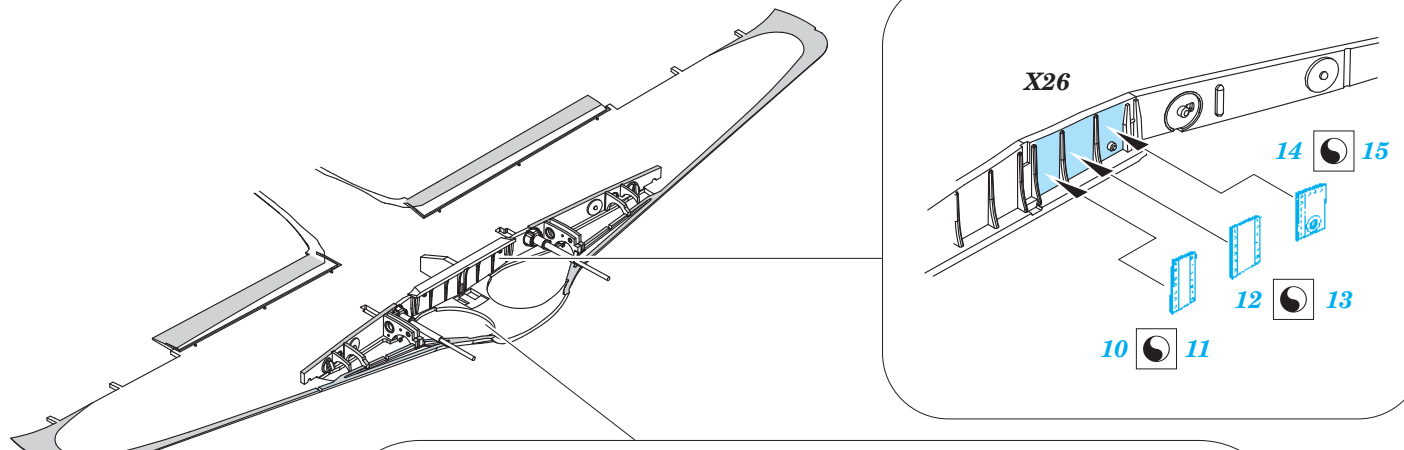

# Fw 190D-9

eduard

48 651

1/48 scale detail set for EDUARD kit • sada detailů pro model 1/48 EDUARD

- APPLY EXPRESS MASK AND PAINT BEFORE GLUING  
POUŽIT EXPRESS MASK NABARVIT PŘED SLEPENÍM
- SYMMETRICAL ASSEMBLY  
SYMETRICKÁ MONTÁŽ
- REMOVE  
ODSTRANIT
- GRIND  
OBRUSIT
- DRILL HOLE  
VRTAT OTVOR
- BEND  
OHNOUT
- OPTION  
VOLBA
- REPLACE  
NAHRADIT

  ORIGINAL KIT PARTS  
PŮVODNÍ DÍLY STAVEBNICE
   PHOTO-ETCHED PARTS  
LEPTANÉ DÍLY
   PARTS TO BE REMOVED  
DÍLY K ODSTRANĚNÍ
   FILL  
TMELIT

1

2

3

4

5

6

Ⓜ W5, W7, W11, W26