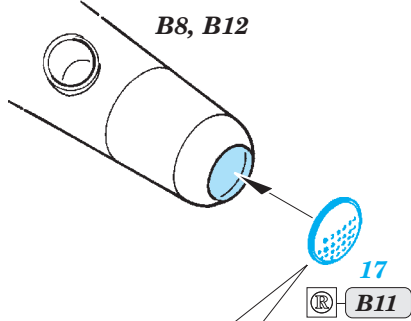

MiG-29 9-13 exterior

eduard

48 787

1/48 scale detail set for Great Wall Hobby kit • sada detailů pro model 1/48 Great Wall Hobby

- APPLY EXPRESS MASK AND PAINT BEFORE GLUING
POUŽIT EXPRESS MASK NABARVIT PŘED SLEPENÍM
- SYMMETRICAL ASSEMBLY
SYMETRICKÁ MONTÁŽ
- REMOVE
ODSTRANIT
- GRIND
OBROUSIT
- DRILL HOLE
VRTAT OTVOR
- COLORED ETCHED PARTS
LEPTANÉ BAREVNÉ DÍLY
- BEND
OHNOUT
- OPTION
VOLBA
- REPLACE
NAHRADIT

ORIGINAL KIT PARTS
PŮVODNÍ DÍLY STAVEBNICE

PHOTO-ETCHED PARTS
LEPTANÉ DÍLY

PARTS TO BE REMOVED
DÍLY K ODSTRANĚNÍ

FILL
TMELIT

For further detail sets look for **eduard** 49 657 MiG-29 Fulcrum 9-13 interior S.A. (not included in this set)