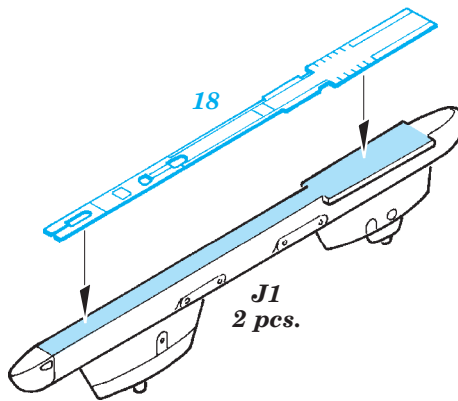

MiG-29 9-13 exterior

eduard

48 787

1/48 scale detail set for Great Wall Hobby kit • sada detailů pro model 1/48 Great Wall Hobby

- APPLY EXPRESS MASK AND PAINT BEFORE GLUING
POUŽIT EXPRESS MASK NABARVIT PŘED SLEPENÍM
- SYMMETRICAL ASSEMBLY
SYMETRICKÁ MONTÁŽ
- REMOVE
ODSTRANIT
- GRIND
OBROUSIT
- DRILL HOLE
VRTAT OTVOR
- COLORED ETCHED PARTS
LEPTANÉ BAREVNÉ DÍLY
- BEND
OHNOUT
- OPTION
VOLBA
- REPLACE
NAHRADIT

ORIGINAL KIT PARTS
PŮVODNÍ DÍLY STAVEBNICE

PHOTO-ETCHED PARTS
LEPTANÉ DÍLY

PARTS TO BE REMOVED
DÍLY K ODSTRANĚNÍ

FILL
TMELIT

For further detail sets look for **eduard** 49 657 MiG-29 Fulcrum 9-13 interior S.A. (not included in this set)