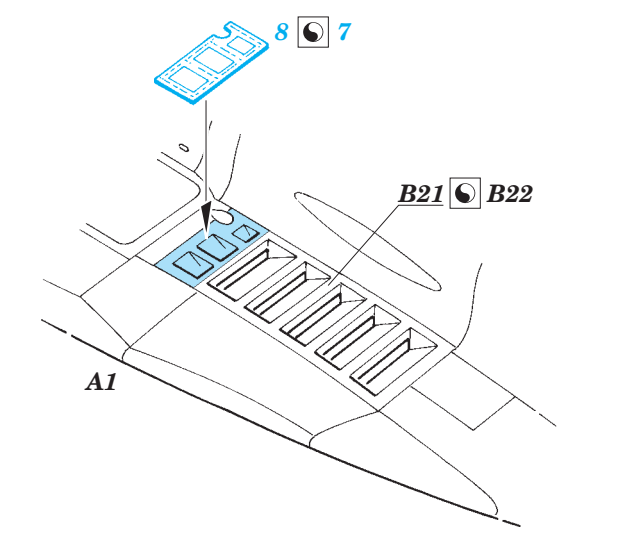

MiG-29 9-13 exterior

eduard

48 787

1/48 scale detail set for Great Wall Hobby kit • sada detailů pro model 1/48 Great Wall Hobby

- APPLY EXPRESS MASK AND PAINT BEFORE GLUING
POUŽIT EXPRESS MASK NABARVIT PŘED SLEPENÍM
- SYMMETRICAL ASSEMBLY
SYMETRICKÁ MONTÁŽ
- REMOVE
ODSTRANIT
- GRIND
OBROUSIT
- DRILL HOLE
VRTAT OTVOR
- COLORED ETCHED PARTS
LEPTANÉ BAREVNÉ DÍLY
- BEND
OHNOUT
- OPTION
VOLBA
- REPLACE
NAHRADIT

ORIGINAL KIT PARTS
PŮVODNÍ DÍLY STAVEBNICE

PHOTO-ETCHED PARTS
LEPTANÉ DÍLY

PARTS TO BE REMOVED
DÍLY K ODSTRANĚNÍ

FILL
TMELIT

For further detail sets look for **eduard** 49 657 MiG-29 Fulcrum 9-13 interior S.A. (not included in this set)

For further detail sets look for **eduard** 48 786 MiG-29 9-13 F.O.D. and ladder (not included in this set)