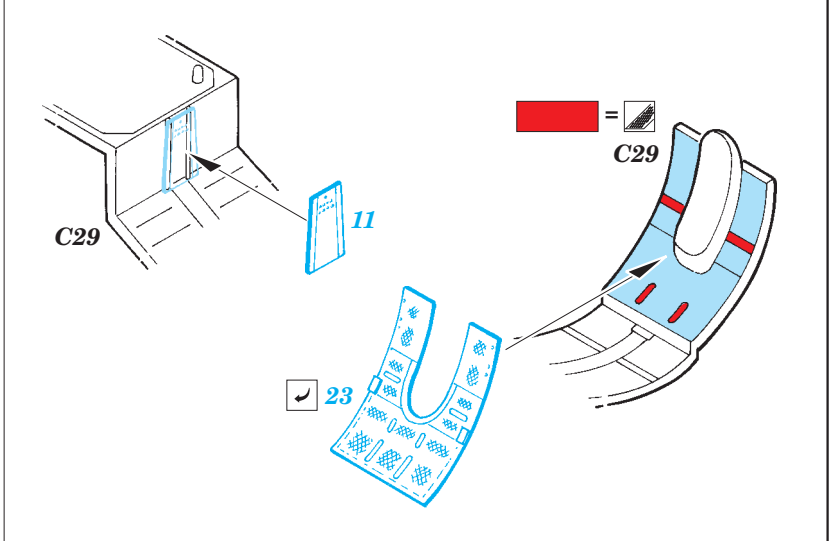

MiG-29 9-13 exterior

eduard

48 787

1/48 scale detail set for Great Wall Hobby kit • sada detailů pro model 1/48 Great Wall Hobby

- APPLY EXPRESS MASK AND PAINT BEFORE GLUING
POUŽIT EXPRESS MASK NABARVIT PŘED SLEPENÍM
- SYMMETRICAL ASSEMBLY
SYMETRICKÁ MONTÁŽ
- REMOVE
ODSTRANIT
- GRIND
OBROUSIT
- DRILL HOLE
VRTAT OTVOR
- COLORED ETCHED PARTS
LEPTANÉ BAREVNÉ DÍLY
- BEND
OHNOUT
- OPTION
VOLBA
- REPLACE
NAHRADIT

ORIGINAL KIT PARTS
PŮVODNÍ DÍLY STAVEBNICE

PHOTO-ETCHED PARTS
LEPTANÉ DÍLY

PARTS TO BE REMOVED
DÍLY K ODSTRANĚNÍ

FILL
TMELIT

For further detail sets look for **eduard** 49 657 MiG-29 Fulcrum 9-13 interior S.A. (not included in this set)

For further detail sets look for **eduard** 48 786 MiG-29 9-13 F.O.D. and ladder (not included in this set)