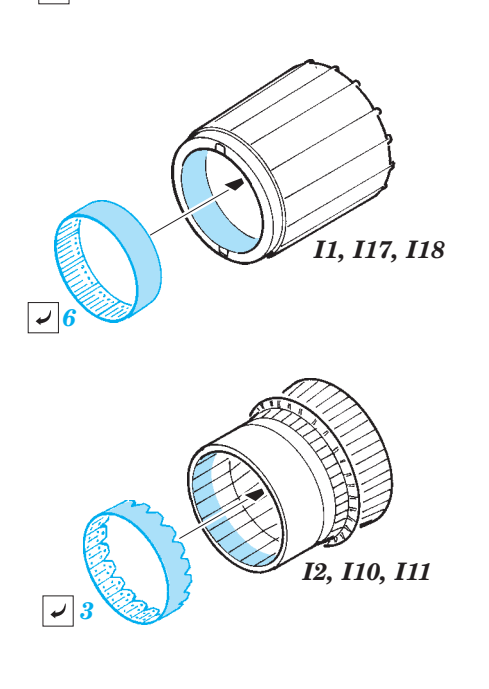

MiG-29 9-13 exterior

eduard

48 787

1/48 scale detail set for Great Wall Hobby kit • sada detailů pro model 1/48 Great Wall Hobby

- APPLY EXPRESS MASK AND PAINT BEFORE GLUING
POUŽIT EXPRESS MASK NABARVIT PŘED SLEPENÍM
- SYMMETRICAL ASSEMBLY
SYMETRICKÁ MONTÁŽ
- REMOVE
ODSTRANIT
- GRIND
OBROUSIT
- DRILL HOLE
VRTAT OTVOR
- COLORED ETCHED PARTS
LEPTANÉ BAREVNÉ DÍLY
- BEND
OHNOUT
- OPTION
VOLBA
- REPLACE
NAHRADIT

ORIGINAL KIT PARTS
PŮVODNÍ DÍLY STAVEBNICE

PHOTO-ETCHED PARTS
LEPTANÉ DÍLY

PARTS TO BE REMOVED
DÍLY K ODSTRANĚNÍ

FILL
TMELIT

For further detail sets look for **eduard** 49 657 MiG-29 Fulcrum 9-13 interior S.A. (not included in this set)