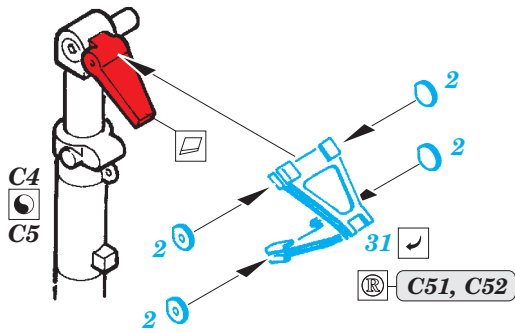

MiG-29 9-13 exterior

eduard

48 787

1/48 scale detail set for Great Wall Hobby kit • sada detailů pro model 1/48 Great Wall Hobby

- APPLY EXPRESS MASK AND PAINT BEFORE GLUING
POUŽIT EXPRESS MASK NABARVIT PŘED SLEPENÍM
- SYMMETRICAL ASSEMBLY
SYMETRICKÁ MONTÁŽ
- REMOVE
ODSTRANIT
- GRIND
OBROUSIT
- DRILL HOLE
VRTAT OTVOR
- COLORED ETCHED PARTS
LEPTANÉ BAREVNÉ DÍLY
- BEND
OHNOUT
- OPTION
VOLBA
- REPLACE
NAHRADIT

ORIGINAL KIT PARTS
PŮVODNÍ DÍLY STAVEBNICE

PHOTO-ETCHED PARTS
LEPTANÉ DÍLY

PARTS TO BE REMOVED
DÍLY K ODSTRANĚNÍ

FILL
TMELIT

For further detail sets look for **eduard** 49 657 MiG-29 Fulcrum 9-13 interior S.A. (not included in this set)