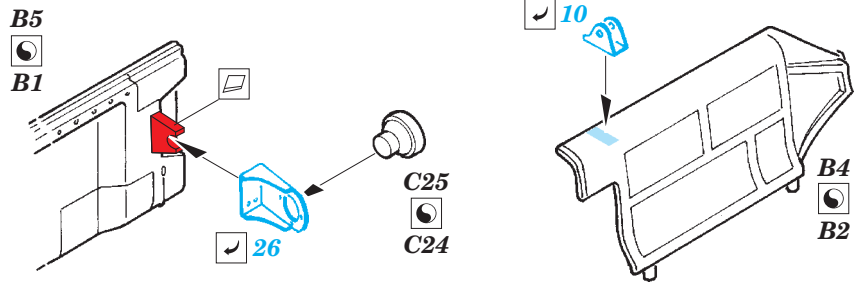

MiG-29 9-13 exterior

eduard

48 787

1/48 scale detail set for Great Wall Hobby kit • sada detailů pro model 1/48 Great Wall Hobby

- APPLY EXPRESS MASK AND PAINT BEFORE GLUING
POUŽIT EXPRESS MASK NABARVIT PŘED SLEPENÍM
- SYMMETRICAL ASSEMBLY
SYMETRICKÁ MONTÁŽ
- REMOVE
ODSTRANIT
- GRIND
OBROUSIT
- DRILL HOLE
VRTAT OTVOR
- COLORED ETCHED PARTS
LEPTANÉ BAREVNÉ DÍLY
- BEND
OHNOUT
- OPTION
VOLBA
- REPLACE
NAHRADIT

ORIGINAL KIT PARTS
PŮVODNÍ DÍLY STAVEBNICE

PHOTO-ETCHED PARTS
LEPTANÉ DÍLY

PARTS TO BE REMOVED
DÍLY K ODSTRANĚNÍ

FILL
TMELIT

For further detail sets look for **eduard** 49 657 MiG-29 Fulcrum 9-13 interior S.A. (not included in this set)