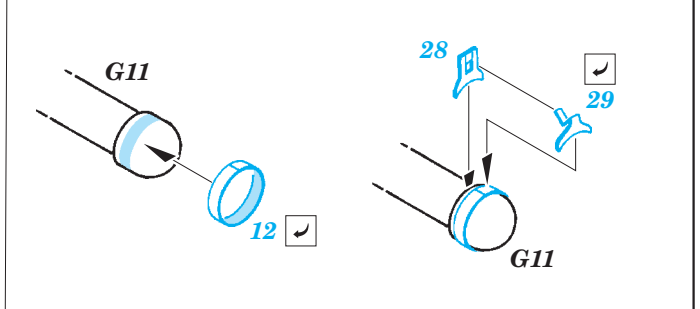

MiG-29 9-13 exterior

eduard

48 787

1/48 scale detail set for Great Wall Hobby kit • sada detailů pro model 1/48 Great Wall Hobby

- APPLY EXPRESS MASK AND PAINT BEFORE GLUING
POUŽIT EXPRESS MASK NABARVIT PŘED SLEPENÍM
- SYMMETRICAL ASSEMBLY
SYMETRICKÁ MONTÁŽ
- REMOVE
ODSTRANIT
- GRIND
OBROUSIT
- DRILL HOLE
VRTAT OTVOR
- COLORED ETCHED PARTS
LEPTANÉ BAREVNÉ DÍLY
- BEND
OHNOUT
- OPTION
VOLBA
- REPLACE
NAHRADIT

ORIGINAL KIT PARTS
PŮVODNÍ DÍLY STAVEBNICE

PHOTO-ETCHED PARTS
LEPTANÉ DÍLY

PARTS TO BE REMOVED
DÍLY K ODSTRANĚNÍ

FILL
TMELIT

For further detail sets look for **eduard** 49 657 MiG-29 Fulcrum 9-13 interior S.A. (not included in this set)