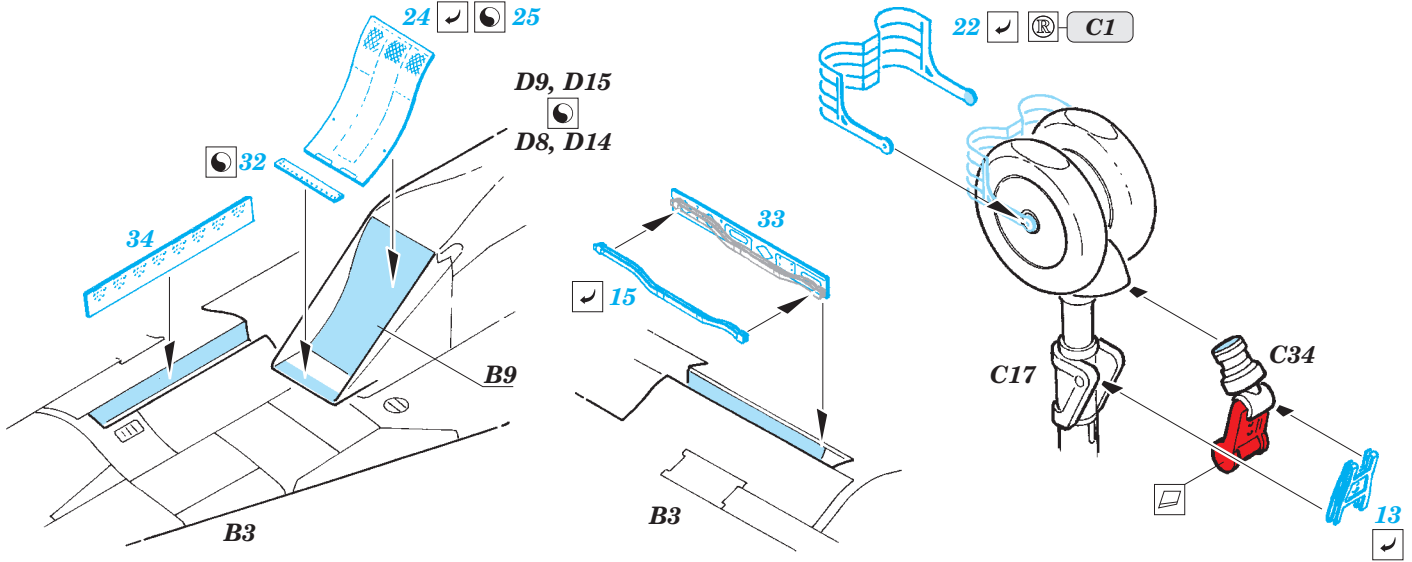

MiG-29 9-13 exterior

eduard

48 787

1/48 scale detail set for Great Wall Hobby kit • sada detailů pro model 1/48 Great Wall Hobby

- APPLY EXPRESS MASK AND PAINT BEFORE GLUING
POUŽIT EXPRESS MASK NABARVIT PŘED SLEPENÍM
- SYMMETRICAL ASSEMBLY
SYMETRICKÁ MONTÁŽ
- REMOVE
ODSTRANIT
- GRIND
OBROUSIT
- DRILL HOLE
VRTAT OTVOR
- COLORED ETCHED PARTS
LEPTANÉ BAREVNÉ DÍLY
- BEND
OHNOUT
- OPTION
VOLBA
- REPLACE
NAHRADIT

ORIGINAL KIT PARTS
PŮVODNÍ DÍLY STAVEBNICE

PHOTO-ETCHED PARTS
LEPTANÉ DÍLY

PARTS TO BE REMOVED
DÍLY K ODSTRANĚNÍ

FILL
TMELIT

For further detail sets look for **eduard** 49 657 MiG-29 Fulcrum 9-13 interior S.A. (not included in this set)

For further detail sets look for **eduard** 48 786 MiG-29 9-13 F.O.D. and ladder (not included in this set)