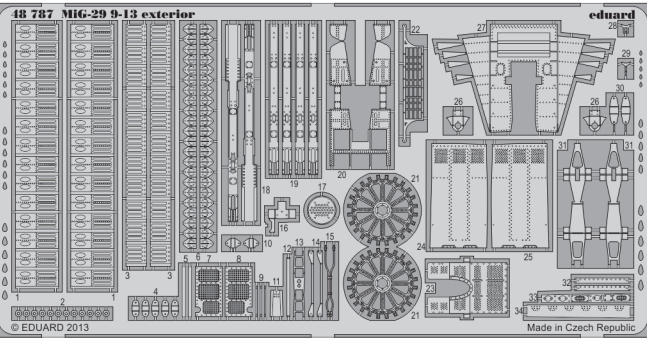

MiG-29 9-13 exterior

eduard

48 787

1/48 scale detail set for Great Wall Hobby kit • sada detailů pro model 1/48 Great Wall Hobby

- APPLY EXPRESS MASK AND PAINT BEFORE GLUING
POUŽIT EXPRESS MASK NABARVIT PŘED SLEPENÍM
- SYMMETRICAL ASSEMBLY
SYMETRICKÁ MONTÁŽ
- REMOVE
ODSTRANIT
- GRIND
OBROUSIT
- DRILL HOLE
VRTAT OTVOR
- COLORED ETCHED PARTS
LEPTANÉ BAREVNÉ DÍLY
- BEND
OHNOUT
- OPTION
VOLBA
- REPLACE
NAHRADIT

ORIGINAL KIT PARTS
PŮVODNÍ DÍLY STAVEBNICE

PHOTO-ETCHED PARTS
LEPTANÉ DÍLY

PARTS TO BE REMOVED
DÍLY K ODSTRANĚNÍ

FILL
TMELIT

For further detail sets look for **eduard** 49 657 MiG-29 Fulcrum 9-13 interior S.A. (not included in this set)

For further detail sets look for **eduard** 48 786 MiG-29 9-13 F.O.D. and ladder (not included in this set)