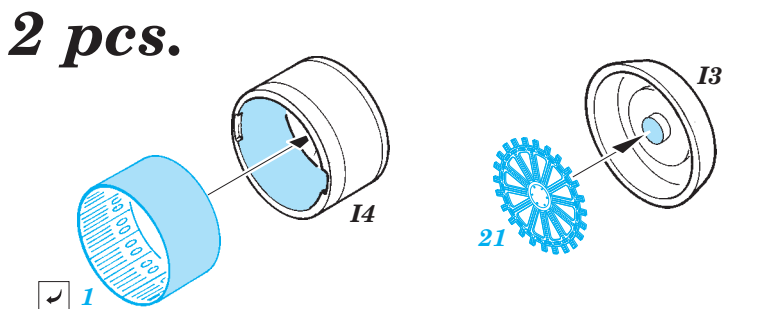

MiG-29 9-13 exterior

eduard

48 787

1/48 scale detail set for Great Wall Hobby kit • sada detailů pro model 1/48 Great Wall Hobby

- APPLY EXPRESS MASK AND PAINT BEFORE GLUING
POUŽIT EXPRESS MASK NABARVIT PŘED SLEPENÍM
- SYMMETRICAL ASSEMBLY
SYMETRICKÁ MONTÁŽ
- REMOVE
ODSTRANIT
- GRIND
OBROUSIT
- DRILL HOLE
VRTAT OTVOR
- COLORED ETCHED PARTS
LEPTANÉ BAREVNÉ DÍLY
- BEND
OHNOUT
- OPTION
VOLBA
- REPLACE
NAHRADIT

ORIGINAL KIT PARTS
PŮVODNÍ DÍLY STAVEBNICE

PHOTO-ETCHED PARTS
LEPTANÉ DÍLY

PARTS TO BE REMOVED
DÍLY K ODSTRANĚNÍ

FILL
TMELIT

For further detail sets look for **eduard** 49 657 MiG-29 Fulcrum 9-13 interior S.A. (not included in this set)