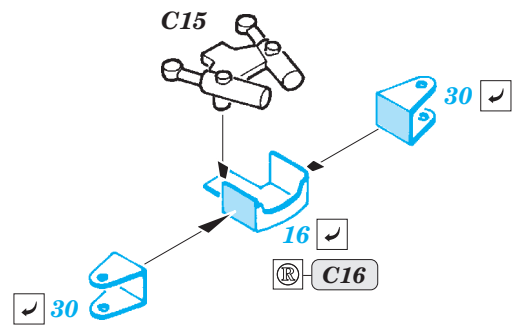

MiG-29 9-13 exterior

eduard

48 787

1/48 scale detail set for Great Wall Hobby kit • sada detailů pro model 1/48 Great Wall Hobby

- APPLY EXPRESS MASK AND PAINT BEFORE GLUING
POUŽIT EXPRESS MASK NABARVIT PŘED SLEPENÍM
- SYMMETRICAL ASSEMBLY
SYMETRICKÁ MONTÁŽ
- REMOVE
ODSTRANIT
- GRIND
OBROUSIT
- DRILL HOLE
VRTAT OTVOR
- COLORED ETCHED PARTS
LEPTANÉ BAREVNÉ DÍLY
- BEND
OHNOUT
- OPTION
VOLBA
- REPLACE
NAHRADIT

ORIGINAL KIT PARTS
PŮVODNÍ DÍLY STAVEBNICE

PHOTO-ETCHED PARTS
LEPTANÉ DÍLY

PARTS TO BE REMOVED
DÍLY K ODSTRANĚNÍ

FILL
TMELIT

For further detail sets look for **eduard** 49 657 MiG-29 Fulcrum 9-13 interior S.A. (not included in this set)