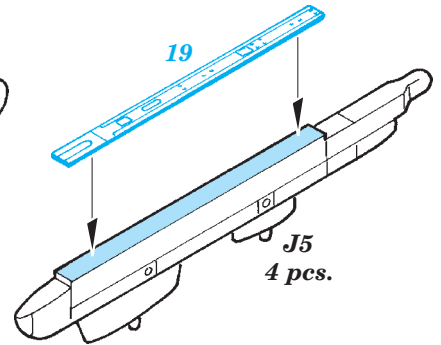

MiG-29 9-13 exterior

eduard

48 787

1/48 scale detail set for Great Wall Hobby kit • sada detailů pro model 1/48 Great Wall Hobby

- APPLY EXPRESS MASK AND PAINT BEFORE GLUING
POUŽIT EXPRESS MASK NABARVIT PŘED SLEPENÍM
- SYMMETRICAL ASSEMBLY
SYMETRICKÁ MONTÁŽ
- REMOVE
ODSTRANIT
- GRIND
OBROUSIT
- DRILL HOLE
VRTAT OTVOR
- COLORED ETCHED PARTS
LEPTANÉ BAREVNÉ DÍLY
- BEND
OHNOUT
- OPTION
VOLBA
- REPLACE
NAHRADIT

ORIGINAL KIT PARTS
PŮVODNÍ DÍLY STAVEBNICE

PHOTO-ETCHED PARTS
LEPTANÉ DÍLY

PARTS TO BE REMOVED
DÍLY K ODSTRANĚNÍ

FILL
TMELIT

For further detail sets look for **eduard** 49 657 MiG-29 Fulcrum 9-13 interior S.A. (not included in this set)