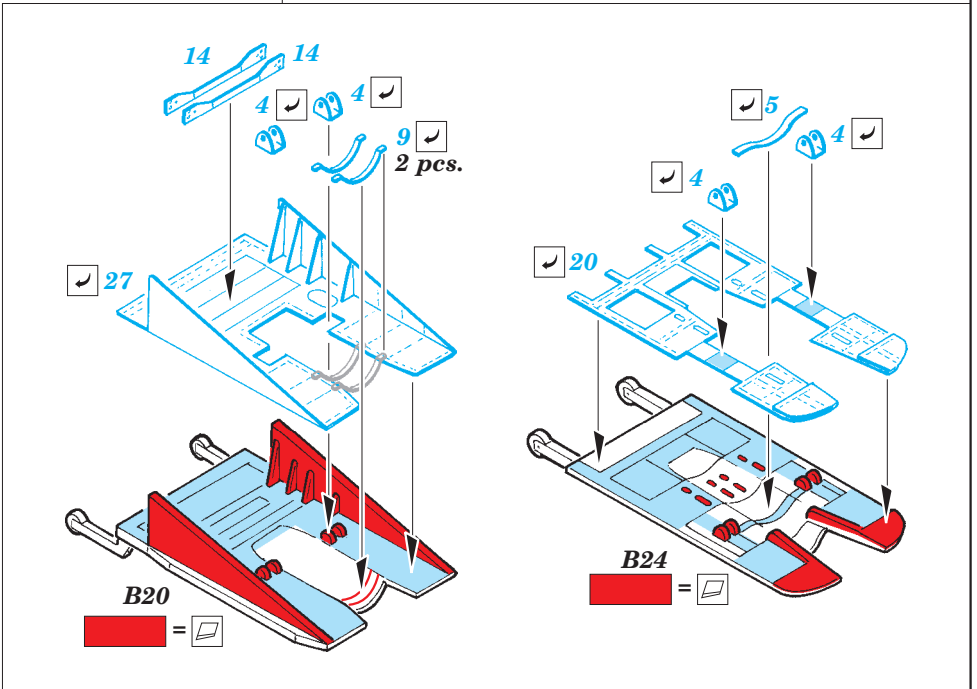

MiG-29 9-13 exterior

eduard

48 787

1/48 scale detail set for Great Wall Hobby kit • sada detailů pro model 1/48 Great Wall Hobby

- APPLY EXPRESS MASK AND PAINT BEFORE GLUING
POUŽIT EXPRESS MASK NABARVIT PŘED SLEPENÍM
- SYMMETRICAL ASSEMBLY
SYMETRICKÁ MONTÁŽ
- REMOVE
ODSTRANIT
- GRIND
OBROUSIT
- DRILL HOLE
VRTAT OTVOR
- COLORED ETCHED PARTS
LEPTANÉ BAREVNÉ DÍLY
- BEND
OHNOUT
- OPTION
VOLBA
- REPLACE
NAHRADIT

ORIGINAL KIT PARTS
PŮVODNÍ DÍLY STAVEBNICE

PHOTO-ETCHED PARTS
LEPTANÉ DÍLY

PARTS TO BE REMOVED
DÍLY K ODSTRANĚNÍ

FILL
TMELIT

For further detail sets look for **eduard** 49 657 MiG-29 Fulcrum 9-13 interior S.A. (not included in this set)

For further detail sets look for **eduard** 48 786 MiG-29 9-13 F.O.D. and ladder (not included in this set)