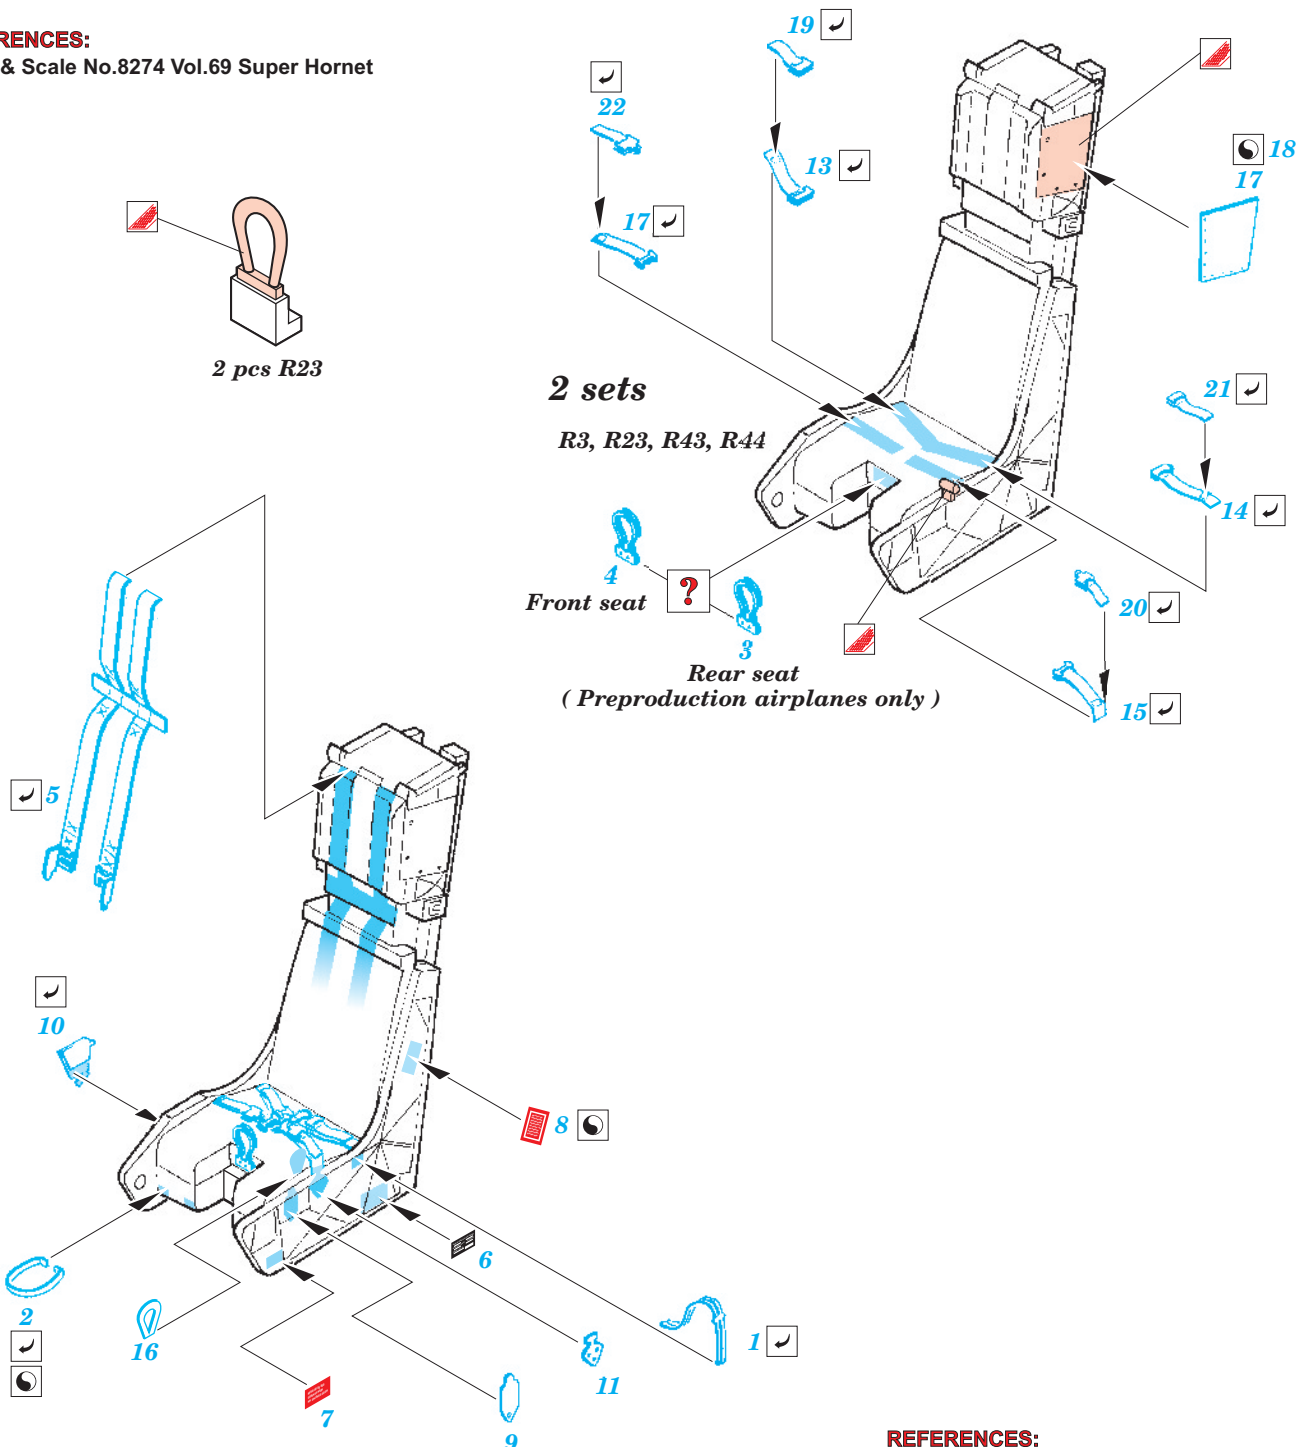

F/A-18F Super Hornet ejection seat

eduard

49 032

1/48 scale detail set for Hasegawa kit • sada detailů pro model 1/48 Hasegawa

- ★ APPLY EXPRESS MASK AND PAINT BEFORE GLUING
POUŽIT EXPRESS MASK NABARVIT PŘED SLEPENÍM
- ☯ SYMMETRICAL ASSEMBLY
SYMETRICKÁ MONTÁŽ
- ✂ REMOVE
ODSTRANIT
- ☑ BEND
OHNOUT
- ☑ GRIND
OBROUSIT
- ☑ DRILL HOLE
VRTAT OTVOR
- ☑ ? OPTION
VOLBA
- ☑ (R) REPLACE
NAHRADIT

- ORIGINAL KIT PARTS
PŮVODNÍ DÍLY STAVEBNICE
- PHOTO-ETCHED PARTS
LEPTANÉ DÍLY
- PARTS TO BE REMOVED
DÍLY K ODSTRANĚNÍ
- FILL
TMELIT

REFERENCES:

Detail & Scale No.8274 Vol.69 Super Hornet

REFERENCES:

Detail & Scale No.8274 Vol.69 Super Hornet