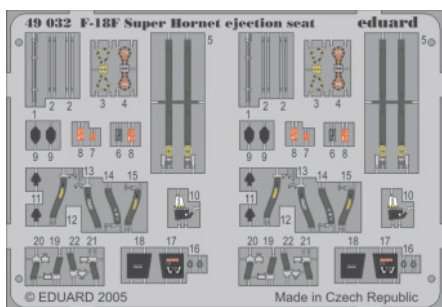

F/A-18F Super Hornet ejection seat

eduard

49 032

1/48 scale detail set for Hasegawa kit • sada detailů pro model 1/48 Hasegawa

- ★ APPLY EXPRESS MASK AND PAINT BEFORE GLUING
POUŽIT EXPRESS MASK NABARVIT PŘED SLEPENÍM
- ☯ SYMMETRICAL ASSEMBLY
SYMETRICKÁ MONTÁŽ
- ✂ REMOVE
ODSTRANIT
- ☑ BEND
OHNOUT
- ☑ GRIND
OBROUSIT
- ☑ DRILL HOLE
VRTAT OTVOR
- ☑ ? OPTION
VOLBA
- ☑ (R) REPLACE
NAHRADIT

- ORIGINAL KIT PARTS
PŮVODNÍ DÍLY STAVEBNICE
- PHOTO-ETCHED PARTS
LEPTANÉ DÍLY
- PARTS TO BE REMOVED
DÍLY K ODSTRANĚNÍ
- FILL
TMELIT

REFERENCES:

Detail & Scale No.8274 Vol.69 Super Hornet

REFERENCES:

Detail & Scale No.8274 Vol.69 Super Hornet