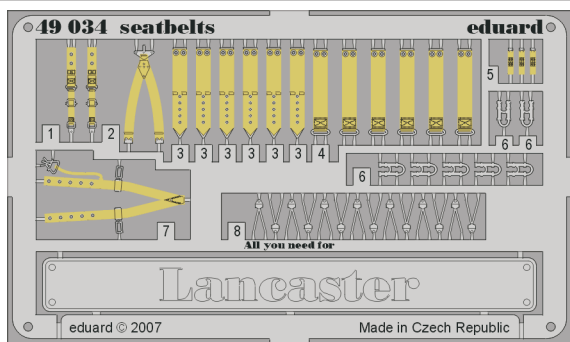

# Lancaster seatbelts

eduard

## 49 034

1/48 scale detail set for Tamiya kit • sada detailů pro model 1/48 Tamiya

- ★ APPLY EXPRESS MASK AND PAINT BEFORE GLUING  
POUÍT EXPRESS MASK NABARVIT PŘED SLEPENÍM
- ☯ SYMMETRICAL ASSEMBLY  
SYMETRICKÁ MONTÁŽ
- REMOVE  
ODSTRANIT
- ▨ GRIND  
OBROUSIT
- ⊔ DRILL HOLE  
VRTAT OTVOR
- ↷ BEND  
OHNOUT
- ❓ OPTION  
VOLBA
- Ⓜ REPLACE  
NAHRADIT

■ ORIGINAL KIT PARTS  
PŮVODNÍ DÍLY STAVEBNICE

■ PHOTO-ETCHED PARTS  
LEPTANÉ DÍLY

■ PARTS TO BE REMOVED  
DÍLY K ODSTRANĚNÍ

■ FILL  
TMELIT