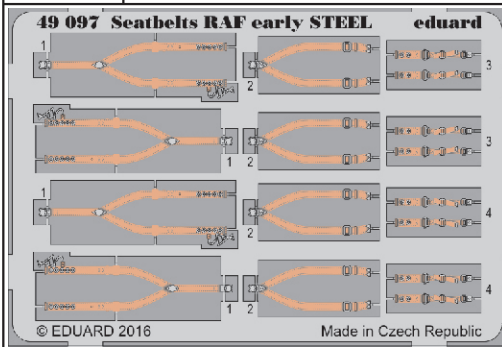

Seatbelts RAF early STEEL

detail set for 1/48 kit • sada detailů pro stavebnici 1/48

eduard

49 097

- APPLY EXPRESS MASK AND PAINT BEFORE GLUING
POUŽIT EXPRESS MASK NABARVIT PŘED SLEPENÍM
- SYMMETRICAL ASSEMBLY
SYMETRICKÁ MONTÁŽ
- REMOVE
ODSTRANIT
- GRIND
OBROUSIT
- DRILL HOLE
VRTAT OTVOR
- COLORED ETCHED PARTS
LEPTANÉ BAREVNÉ DÍLY
- ETCHED PARTS
LEPTANÉ NEBAREVNÉ DÍLY
- ORIGINAL KIT PARTS
PŮVODNÍ DÍLY STAVEBNICE
- BEND
OHNOUT
- OPTION
VOLBA
- REPLACE
NAHRADIT

ORIGINAL KIT PARTS
PŮVODNÍ DÍLY STAVEBNICE

PHOTO-ETCHED PARTS
LEPTANÉ DÍLY

PARTS TO BE REMOVED
DÍLY K ODSTRANĚNÍ

FILL
TMELIT