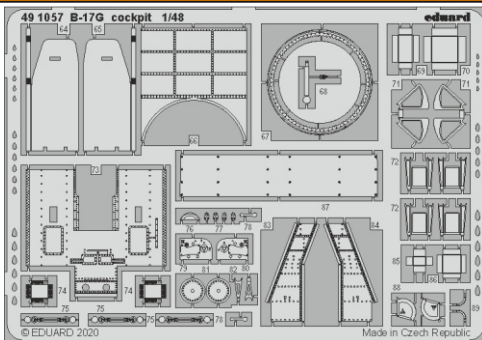

# B-17G cockpit

eduard  
**49 1057**

## 1/48

detail set for HKM 1/48 kit • sada detailů pro stavebnici HKM 1/48

- APPLY EXPRESS MASK AND PAINT BEFORE GLUING  
POUŽIT EXPRESS MASK NABARVIT PŘED SLEPENÍM
- SYMMETRICAL ASSEMBLY  
SYMETRICKÁ MONTÁŽ
- REMOVE  
ODSTRANIT
- GRIND  
OBROUSIT
- DRILL HOLE  
VRTAT OTVOR
- BEND  
OHNOUT
- OPTION  
VOLBA
- REPLACE  
NAHRADIT
- COLORED ETCHED PARTS  
LEPTANÉ BAREVNÉ DÍLY
- ETCHED PARTS  
LEPTANÉ NEBAREVNÉ DÍLY
- ORIGINAL KIT PARTS  
PŮVODNÍ DÍLY STAVEBNICE

ORIGINAL KIT PARTS PŮVODNÍ DÍLY STAVEBNICE	PHOTO-ETCHED PARTS LEPTANÉ DÍLY	PARTS TO BE REMOVED DÍLY K ODSTRANĚNÍ	FILL TMELIT
---	------------------------------------	--	----------------