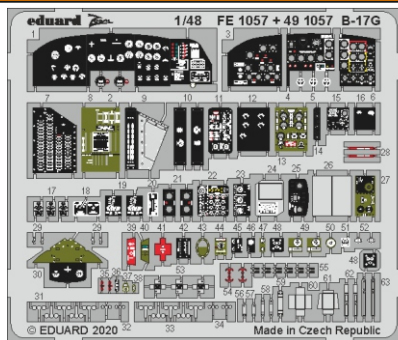

# B-17G cockpit

eduard  
**49 1057**

## 1/48

detail set for HKM 1/48 kit • sada detailů pro stavebnici HKM 1/48

- APPLY EXPRESS MASK AND PAINT BEFORE GLUING  
POUŽIT EXPRESS MASK NABARVIT PŘED SLEPENÍM
- SYMMETRICAL ASSEMBLY  
SYMETRICKÁ MONTÁŽ
- REMOVE  
ODSTRANIT
- GRIND  
OBROUSIT
- DRILL HOLE  
VRTAT OTVOR
- BEND  
OHNOUT
- OPTION  
VOLBA
- REPLACE  
NAHRADIT
- COLORED ETCHED PARTS  
LEPTANÉ BAREVNÉ DÍLY
- ETCHED PARTS  
LEPTANÉ NEBAREVNÉ DÍLY
- ORIGINAL KIT PARTS  
PŮVODNÍ DÍLY STAVEBNICE