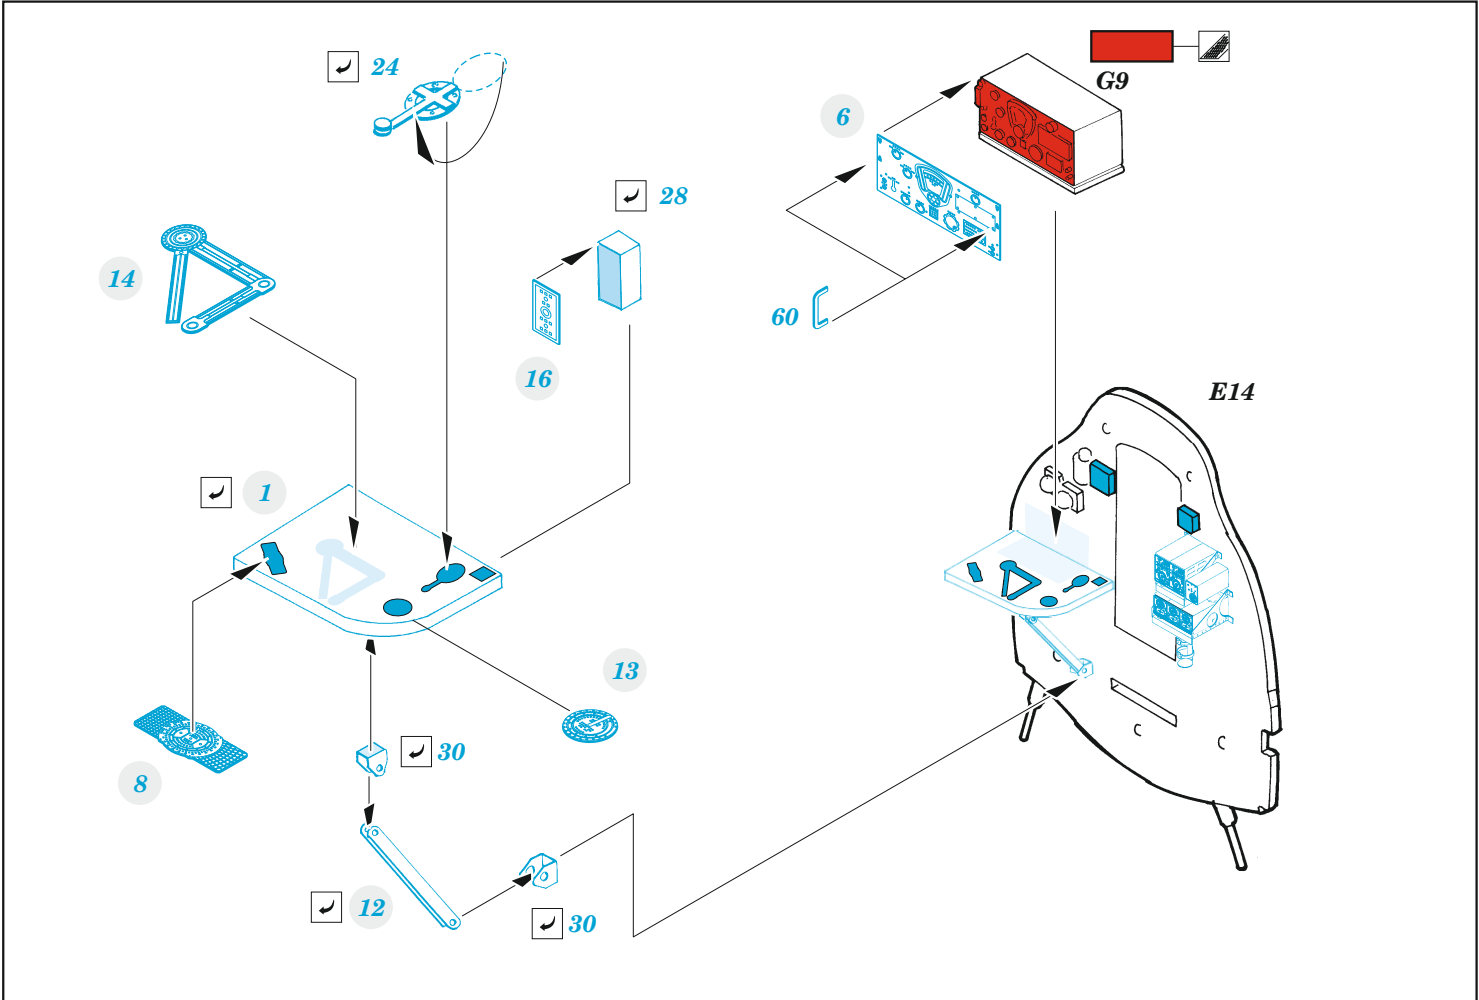

B-17G radio compartment

eduard

49 1058

1/48

detail set for HKM 1/48 kit • sada detailů pro stavebnici HKM 1/48

- APPLY EXPRESS MASK AND PAINT BEFORE GLUING
POUŽIT EXPRESS MASK NABARVIT PŘED SLEPENÍM
- SYMMETRICAL ASSEMBLY
SYMETRICKÁ MONTÁŽ
- REMOVE
ODSTRANIT
- GRIND
OBROUSIT
- DRILL HOLE
VRTAT OTVOR
- BEND
OHNOUT
- OPTION
VOLBA
- REPLACE
NAHRADIT
- COLORED ETCHED PARTS
LEPTANÉ BAREVNÉ DÍLY
- ETCHED PARTS
LEPTANÉ NEBAREVNÉ DÍLY
- ORIGINAL KIT PARTS
PŮVODNÍ DÍLY STAVEBNICE

ORIGINAL KIT PARTS PŮVODNÍ DÍLY STAVEBNICE PHOTO-ETCHED PARTS LEPTANÉ DÍLY PARTS TO BE REMOVED DÍLY K ODSTRANĚNÍ FILL TMELIT

ball pen

HOW TO MAKE THE RELIEF ON OPPOSITE - REVERSE - OF THE PLATE

Related products: FE 1057 + 49 1057 B-17G cockpit 1/48