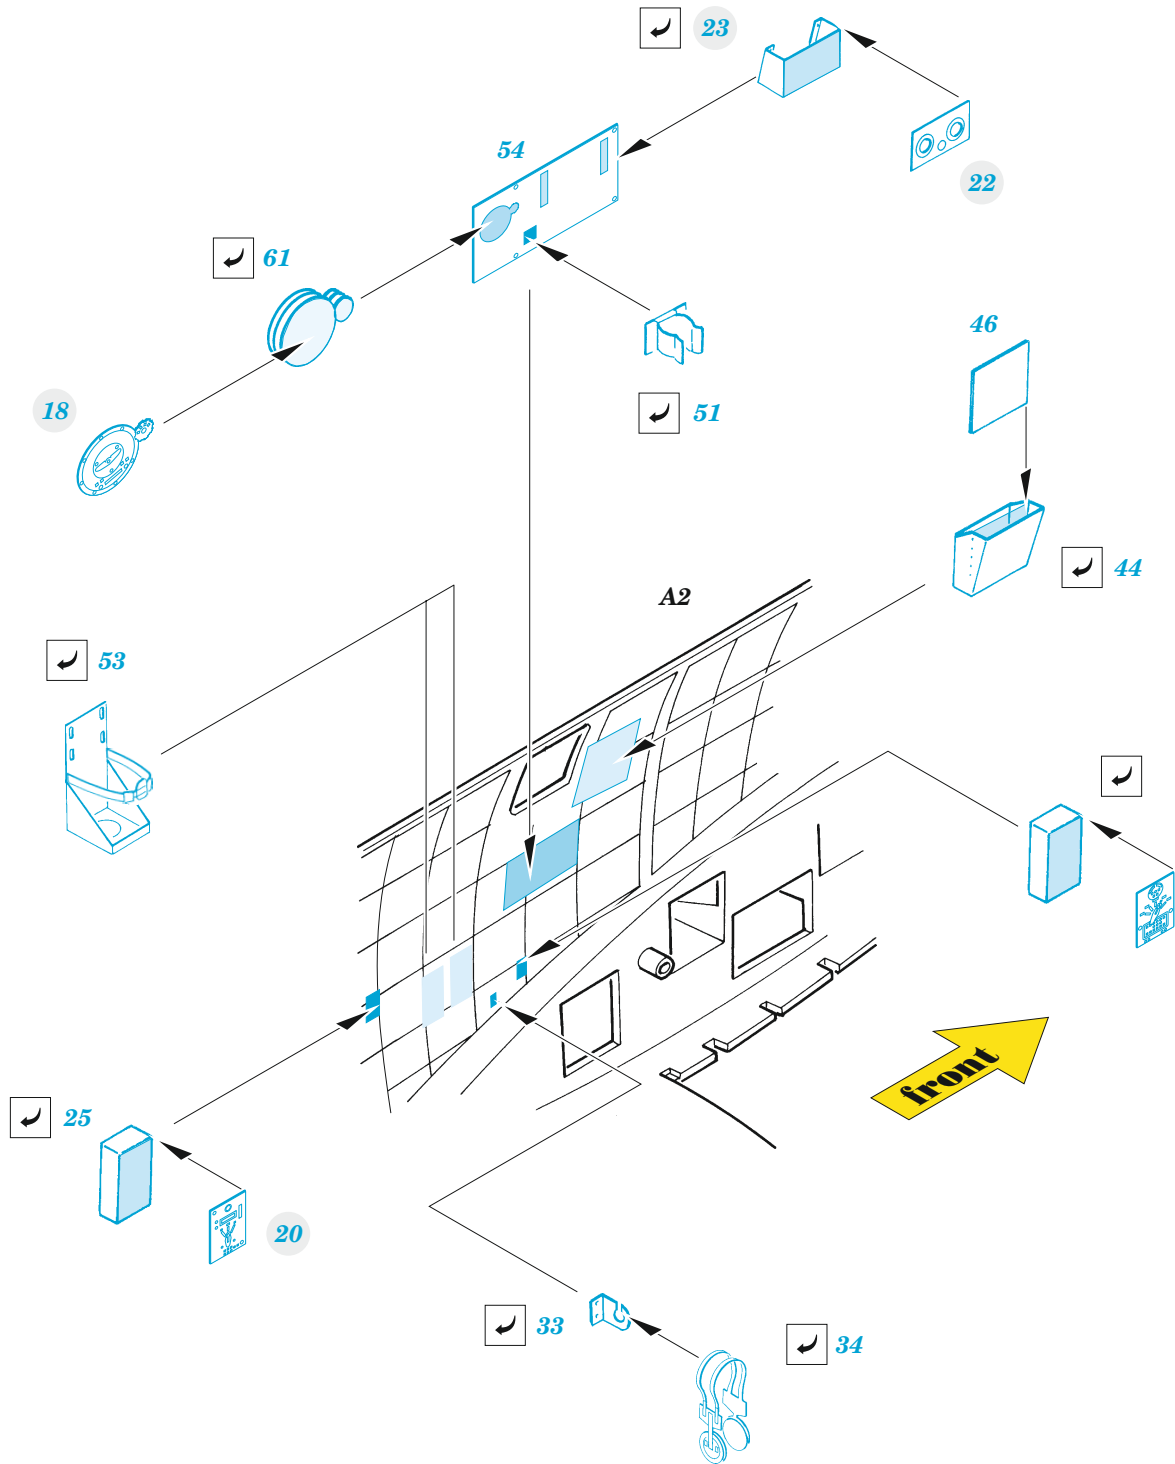

B-17G radio compartment

eduard

49 1058

1/48

detail set for HKM 1/48 kit • sada detailů pro stavebnici HKM 1/48

- APPLY EXPRESS MASK AND PAINT BEFORE GLUING
POUŽIT EXPRESS MASK NABARVIT PŘED SLEPENÍM
- SYMMETRICAL ASSEMBLY
SYMETRICKÁ MONTÁŽ
- REMOVE
ODSTRANIT
- GRIND
OBROUSIT
- DRILL HOLE
VRTAT OTVOR
- BEND
OHNOUT
- OPTION
VOLBA
- REPLACE
NAHRADIT
- COLORED ETCHED PARTS
LEPTANÉ BAREVNÉ DÍLY
- ETCHED PARTS
LEPTANÉ NEBAREVNÉ DÍLY
- ORIGINAL KIT PARTS
PŮVODNÍ DÍLY STAVEBNICE

ORIGINAL KIT PARTS PŮVODNÍ DÍLY STAVEBNICE PHOTO-ETCHED PARTS LEPTANÉ DÍLY PARTS TO BE REMOVED DÍLY K ODSTRANĚNÍ FILL TMELIT

ball pen

HOW TO MAKE THE RELIEF ON OPPOSITE - REVERSE - OF THE PLATE

Related products: FE 1057 + 49 1057 B-17G cockpit 1/48