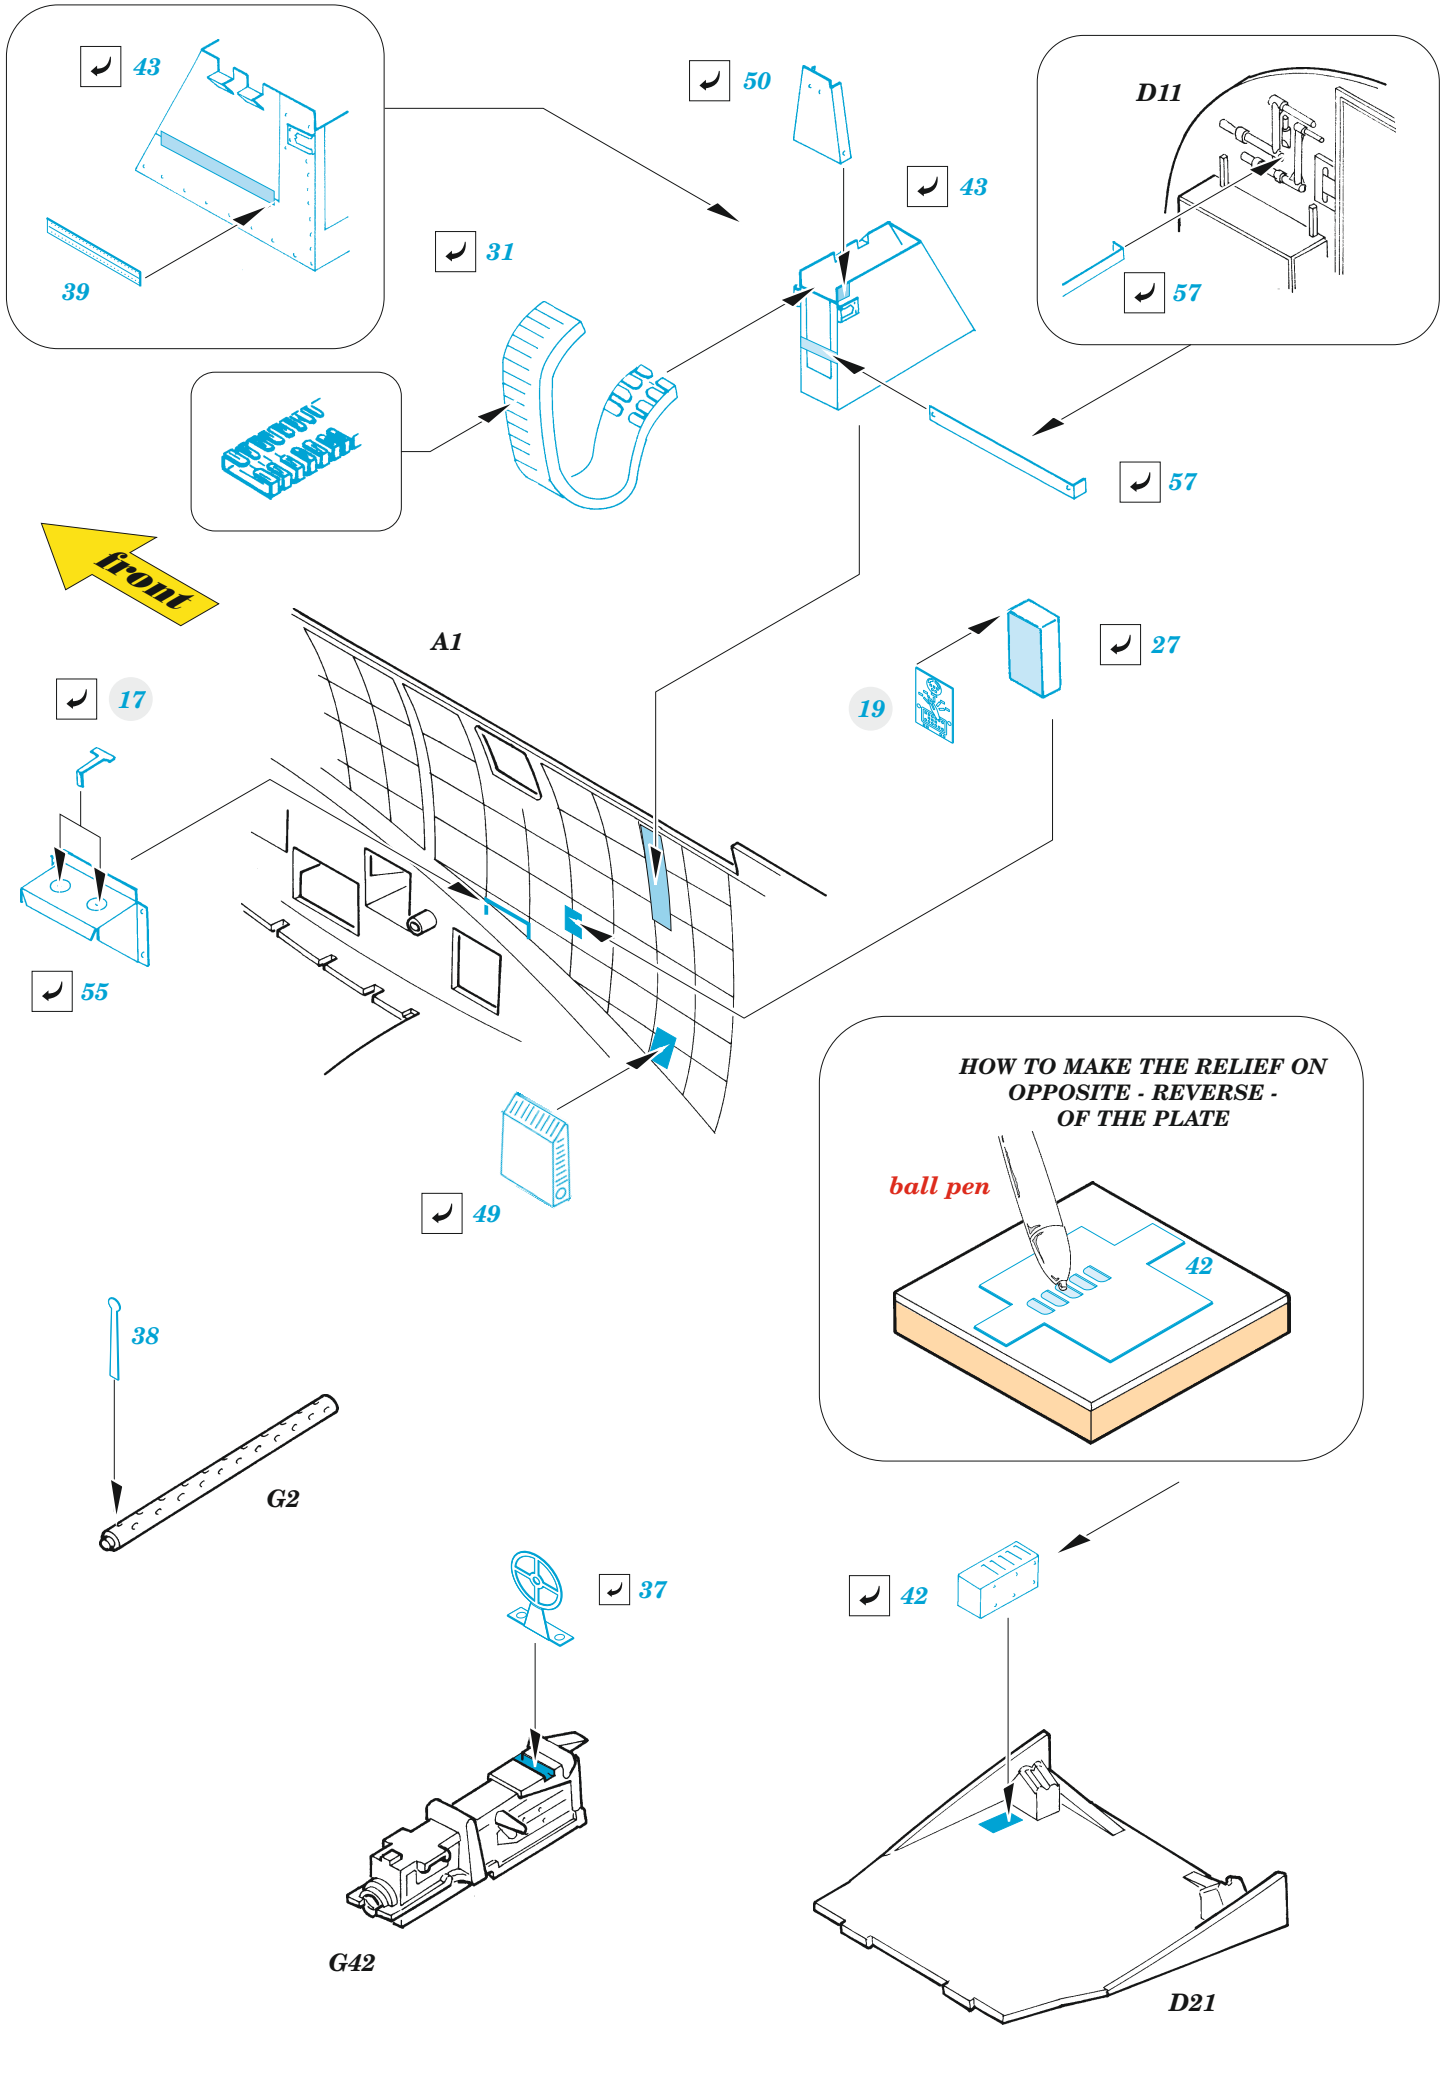

B-17G radio compartment

eduard

49 1058

1/48

detail set for HKM 1/48 kit • sada detailů pro stavebnici HKM 1/48

- APPLY EXPRESS MASK AND PAINT BEFORE GLUING
POUŽIT EXPRESS MASK NABARVIT PŘED SLEPENÍM
- SYMMETRICAL ASSEMBLY
SYMETRICKÁ MONTÁŽ
- REMOVE
ODSTRANIT
- GRIND
OBROUSIT
- DRILL HOLE
VRTAT OTVOR
- BEND
OHNOUT
- OPTION
VOLBA
- REPLACE
NAHRADIT
- COLORED ETCHED PARTS
LEPTANÉ BAREVNÉ DÍLY
- ETCHED PARTS
LEPTANÉ NEBAREVNÉ DÍLY
- ORIGINAL KIT PARTS
PŮVODNÍ DÍLY STAVEBNICE

ORIGINAL KIT PARTS PŮVODNÍ DÍLY STAVEBNICE PHOTO-ETCHED PARTS LEPTANÉ DÍLY PARTS TO BE REMOVED DÍLY K ODSTRANĚNÍ FILL TMELIT

ball pen

HOW TO MAKE THE RELIEF ON OPPOSITE - REVERSE - OF THE PLATE

Related products: FE 1057 + 49 1057 B-17G cockpit 1/48