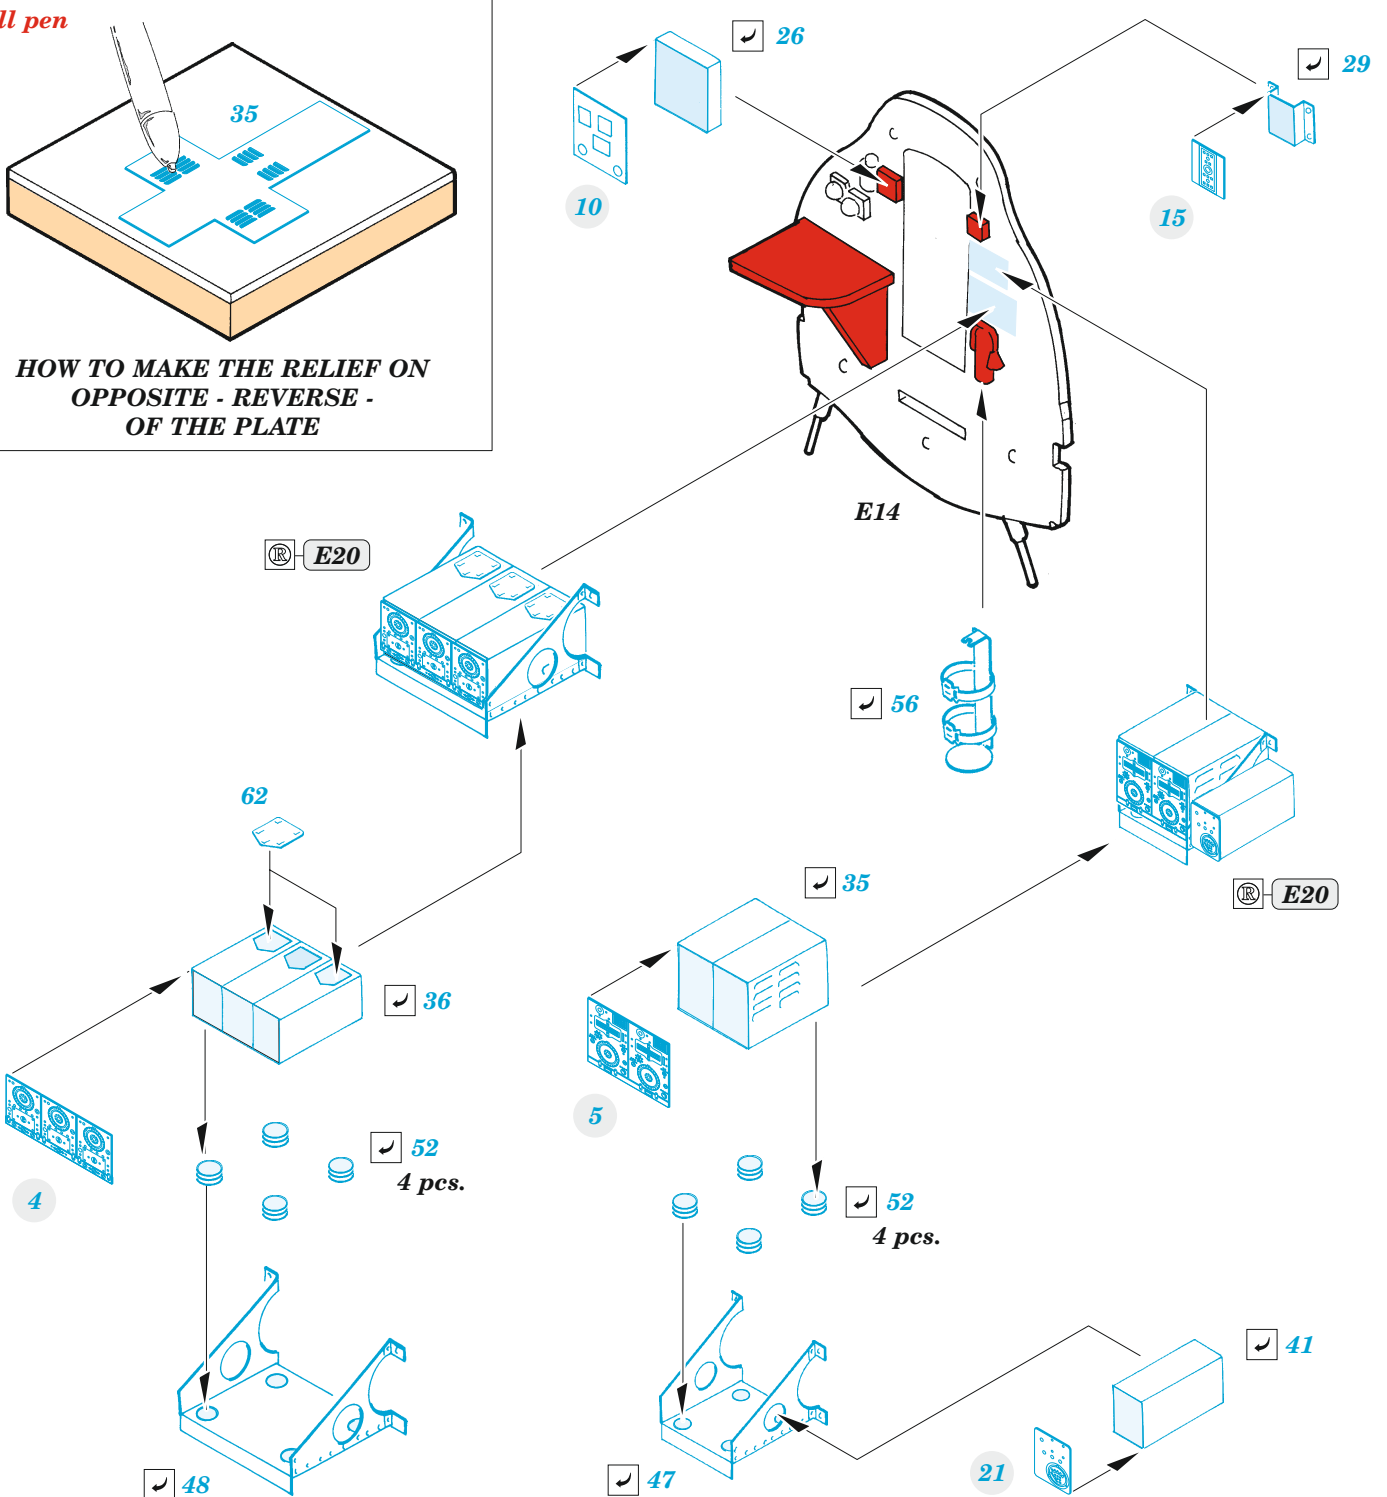

B-17G radio compartment

eduard

49 1058

1/48

detail set for HKM 1/48 kit • sada detailů pro stavebnici HKM 1/48

- APPLY EXPRESS MASK AND PAINT BEFORE GLUING
POUŽIT EXPRESS MASK NABARVIT PŘED SLEPENÍM
- SYMMETRICAL ASSEMBLY
SYMETRICKÁ MONTÁŽ
- REMOVE
ODSTRANIT
- GRIND
OBROUSIT
- DRILL HOLE
VRTAT OTVOR
- BEND
OHNOUT
- OPTION
VOLBA
- REPLACE
NAHRADIT
- COLORED ETCHED PARTS
LEPTANÉ BAREVNÉ DÍLY
- ETCHED PARTS
LEPTANÉ NEBAREVNÉ DÍLY
- ORIGINAL KIT PARTS
PŮVODNÍ DÍLY STAVEBNICE

ORIGINAL KIT PARTS PŮVODNÍ DÍLY STAVEBNICE PHOTO-ETCHED PARTS LEPTANÉ DÍLY PARTS TO BE REMOVED DÍLY K ODSTRANĚNÍ FILL TMELIT

ball pen

HOW TO MAKE THE RELIEF ON OPPOSITE - REVERSE - OF THE PLATE

Related products: FE 1057 + 49 1057 B-17G cockpit 1/48