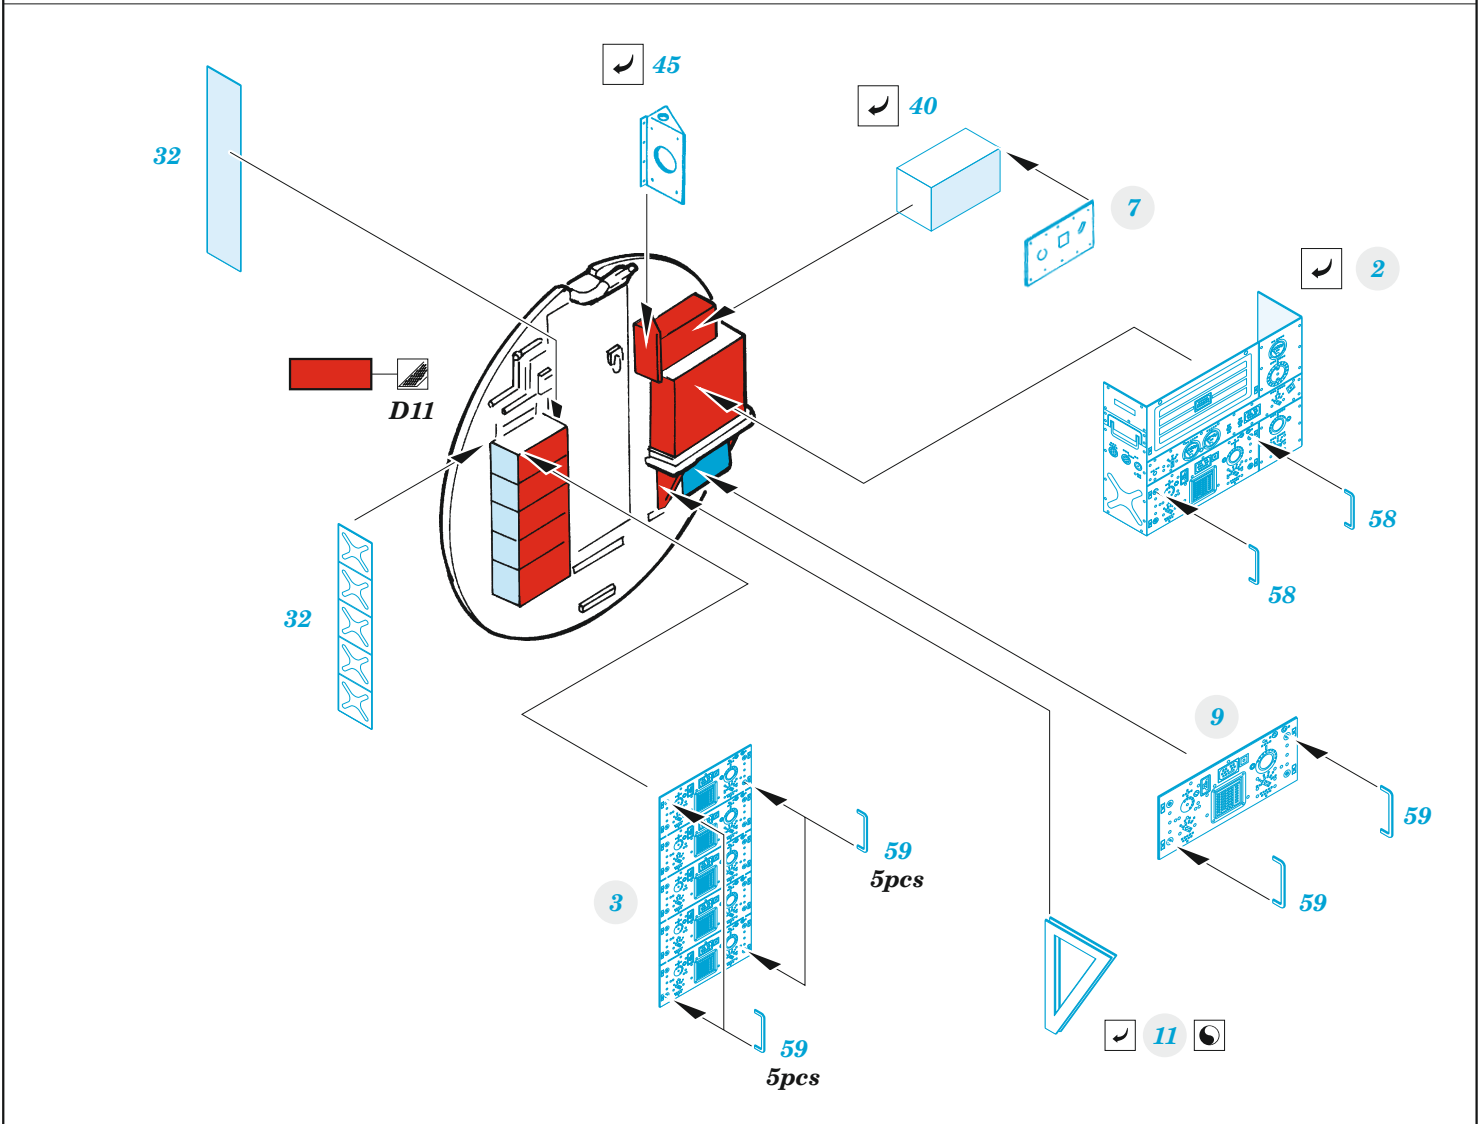

B-17G radio compartment

eduard

49 1058

1/48

detail set for HKM 1/48 kit • sada detailů pro stavebnici HKM 1/48

- APPLY EXPRESS MASK AND PAINT BEFORE GLUING
POUŽIT EXPRESS MASK NABARVIT PŘED SLEPENÍM
- SYMMETRICAL ASSEMBLY
SYMETRICKÁ MONTÁŽ
- REMOVE
ODSTRANIT
- GRIND
OBROUSIT
- DRILL HOLE
VRTAT OTVOR
- BEND
OHNOUT
- OPTION
VOLBA
- REPLACE
NAHRADIT
- COLORED ETCHED PARTS
LEPTANÉ BAREVNÉ DÍLY
- ETCHED PARTS
LEPTANÉ NEBAREVNÉ DÍLY
- ORIGINAL KIT PARTS
PŮVODNÍ DÍLY STAVEBNICE

ORIGINAL KIT PARTS PŮVODNÍ DÍLY STAVEBNICE PHOTO-ETCHED PARTS LEPTANÉ DÍLY PARTS TO BE REMOVED DÍLY K ODSTRANĚNÍ FILL TMELIT

ball pen

HOW TO MAKE THE RELIEF ON OPPOSITE - REVERSE - OF THE PLATE

Related products: FE 1057 + 49 1057 B-17G cockpit 1/48