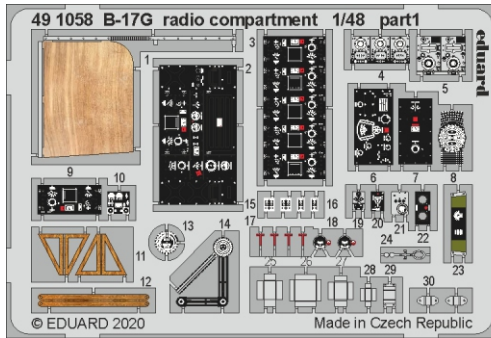

B-17G radio compartment

eduard

49 1058

1/48

detail set for HKM 1/48 kit • sada detailů pro stavebnici HKM 1/48

- APPLY EXPRESS MASK AND PAINT BEFORE GLUING
POUŽIT EXPRESS MASK NABARVIT PŘED SLEPENÍM
- SYMMETRICAL ASSEMBLY
SYMETRICKÁ MONTÁŽ
- REMOVE
ODSTRANIT
- GRIND
OBROUSIT
- DRILL HOLE
VRTAT OTVOR
- BEND
OHNOUT
- OPTION
VOLBA
- REPLACE
NAHRADIT
- COLORED ETCHED PARTS
LEPTANÉ BAREVNÉ DÍLY
- ETCHED PARTS
LEPTANÉ NEBAREVNÉ DÍLY
- ORIGINAL KIT PARTS
PŮVODNÍ DÍLY STAVEBNICE

ORIGINAL KIT PARTS PŮVODNÍ DÍLY STAVEBNICE PHOTO-ETCHED PARTS LEPTANÉ DÍLY PARTS TO BE REMOVED DÍLY K ODSTRANĚNÍ FILL TMELIT

ball pen

HOW TO MAKE THE RELIEF ON OPPOSITE - REVERSE - OF THE PLATE

Related products: FE 1057 + 49 1057 B-17G cockpit 1/48