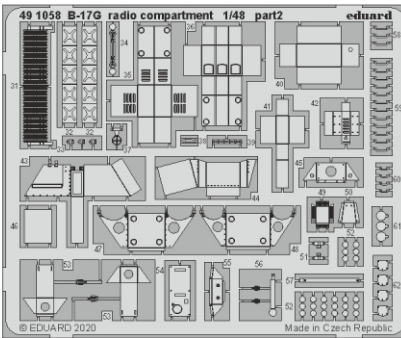

B-17G radio compartment

eduard

49 1058

1/48

detail set for HKM 1/48 kit • sada detailů pro stavebnici HKM 1/48

- APPLY EXPRESS MASK AND PAINT BEFORE GLUING
POUŽIT EXPRESS MASK NABARVIT PŘED SLEPENÍM
- SYMMETRICAL ASSEMBLY
SYMETRICKÁ MONTÁŽ
- REMOVE
ODSTRANIT
- GRIND
OBROUSIT
- DRILL HOLE
VRTAT OTVOR
- BEND
OHNOUT
- OPTION
VOLBA
- REPLACE
NAHRADIT
- COLORED ETCHED PARTS
LEPTANÉ BAREVNÉ DÍLY
- ETCHED PARTS
LEPTANÉ NEBAREVNÉ DÍLY
- ORIGINAL KIT PARTS
PŮVODNÍ DÍLY STAVEBNICE

ORIGINAL KIT PARTS PŮVODNÍ DÍLY STAVEBNICE PHOTO-ETCHED PARTS LEPTANÉ DÍLY PARTS TO BE REMOVED DÍLY K ODSTRANĚNÍ FILL TMELIT

ball pen

HOW TO MAKE THE RELIEF ON OPPOSITE - REVERSE - OF THE PLATE

Related products: FE 1057 + 49 1057 B-17G cockpit 1/48