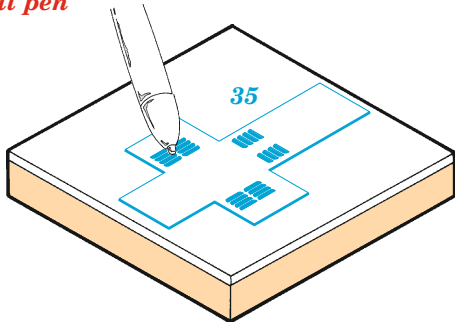

B-17G radio compartment

eduard

49 1058

1/48

detail set for HKM 1/48 kit • sada detailů pro stavebnici HKM 1/48

- APPLY EXPRESS MASK AND PAINT BEFORE GLUING
POUŽIT EXPRESS MASK NABARVIT PŘED SLEPENÍM
- SYMMETRICAL ASSEMBLY
SYMETRICKÁ MONTÁŽ
- REMOVE
ODSTRANIT
- GRIND
OBROUSIT
- DRILL HOLE
VRTAT OTVOR
- BEND
OHNOUT
- OPTION
VOLBA
- REPLACE
NAHRADIT
- COLORED ETCHED PARTS
LEPTANÉ BAREVNÉ DÍLY
- ETCHED PARTS
LEPTANÉ NEBAREVNÉ DÍLY
- ORIGINAL KIT PARTS
PŮVODNÍ DÍLY STAVEBNICE

ORIGINAL KIT PARTS PŮVODNÍ DÍLY STAVEBNICE PHOTO-ETCHED PARTS LEPTANÉ DÍLY PARTS TO BE REMOVED DÍLY K ODSTRANĚNÍ FILL TMELIT

ball pen

HOW TO MAKE THE RELIEF ON OPPOSITE - REVERSE - OF THE PLATE

Related products: FE 1057 + 49 1057 B-17G cockpit 1/48