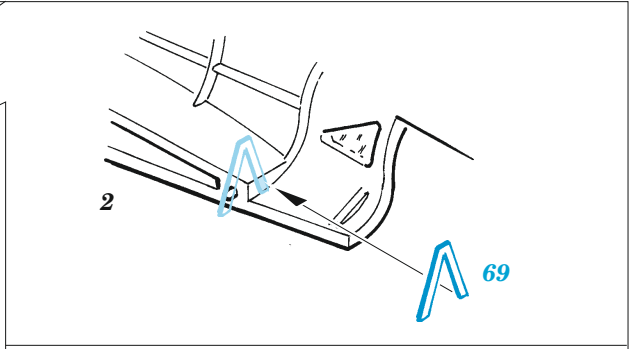

# TBF-1C interior

eduard

49 1232

1/48

detail set for 1/48 ACADEMY kit • sada detailů pro stavebnici 1/48 ACADEMY

- APPLY EXPRESS MASK AND PAINT BEFORE GLUING  
POUŽIT EXPRESS MASK NABARVIT PŘED SLEPENÍM
  - SYMMETRICAL ASSEMBLY  
SYMETRICKÁ MONTÁŽ
  - REMOVE  
ODSTRANIT
  - GRIND  
OBROUSIT
  - DRILL HOLE  
VRTAT OTVOR
  - COLORED ETCHED PARTS  
LEPTANÉ BAREVNÉ DÍLY
  - ETCHED PARTS  
LEPTANÉ NEBAREVNÉ DÍLY
  - ORIGINAL KIT PARTS  
PŮVODNÍ DÍLY STAVEBNICE
- BEND  
OHNOUT
  - OPTION  
VOLBA
  - REPLACE  
NAHRADIT

ORIGINAL KIT PARTS  
PŮVODNÍ DÍLY STAVEBNICE

PHOTO-ETCHED PARTS  
LEPTANÉ DÍLY

PARTS TO BE REMOVED  
DÍLY K ODSTRANĚNÍ

FILL  
TMELIT

Related products: FE 1233 TBF-1C seatbelts STEEL 1/48

Related products: 48 1071 TBF-1C exterior 1/48