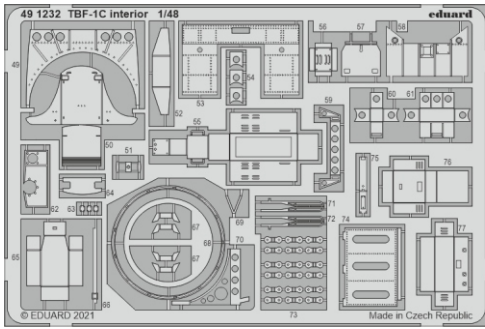

# TBF-1C interior

eduard

49 1232

1/48

detail set for 1/48 ACADEMY kit • sada detailů pro stavebnici 1/48 ACADEMY

- APPLY EXPRESS MASK AND PAINT BEFORE GLUING  
POUŽIT EXPRESS MASK NABARVIT PŘED SLEPENÍM
  - SYMMETRICAL ASSEMBLY  
SYMETRICKÁ MONTÁŽ
  - REMOVE  
ODSTRANIT
  - GRIND  
OBROUSIT
  - DRILL HOLE  
VRTAT OTVOR
  - COLORED ETCHED PARTS  
LEPTANÉ BAREVNÉ DÍLY
  - ETCHED PARTS  
LEPTANÉ NEBAREVNÉ DÍLY
  - ORIGINAL KIT PARTS  
PŮVODNÍ DÍLY STAVEBNICE
- BEND  
OHNOUT
  - OPTION  
VOLBA
  - REPLACE  
NAHRADIT

ORIGINAL KIT PARTS  
PŮVODNÍ DÍLY STAVEBNICE

PHOTO-ETCHED PARTS  
LEPTANÉ DÍLY

PARTS TO BE REMOVED  
DÍLY K ODSTRANĚNÍ

FILL  
TMELIT

Related products: FE 1233 TBF-1C seatbelts STEEL 1/48

Related products: 48 1071 TBF-1C exterior 1/48