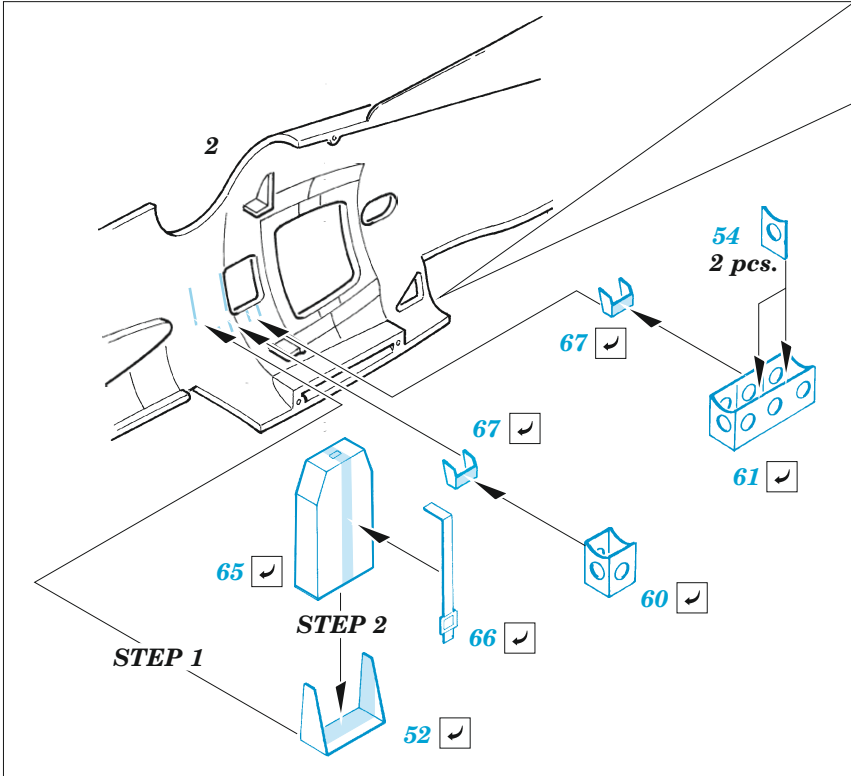

# TBF-1C interior

eduard

49 1232

1/48

detail set for 1/48 ACADEMY kit • sada detailů pro stavebnici 1/48 ACADEMY

- APPLY EXPRESS MASK AND PAINT BEFORE GLUING  
POUŽIT EXPRESS MASK NABARVIT PŘED SLEPENÍM
  - SYMMETRICAL ASSEMBLY  
SYMETRICKÁ MONTÁŽ
  - REMOVE  
ODSTRANIT
  - GRIND  
OBROUSIT
  - DRILL HOLE  
VRTAT OTVOR
  - COLORED ETCHED PARTS  
LEPTANÉ BAREVNÉ DÍLY
  - ETCHED PARTS  
LEPTANÉ NEBAREVNÉ DÍLY
  - ORIGINAL KIT PARTS  
PŮVODNÍ DÍLY STAVEBNICE
- BEND  
OHNOUT
  - OPTION  
VOLBA
  - REPLACE  
NAHRADIT

ORIGINAL KIT PARTS  
PŮVODNÍ DÍLY STAVEBNICE

PHOTO-ETCHED PARTS  
LEPTANÉ DÍLY

PARTS TO BE REMOVED  
DÍLY K ODSTRANĚNÍ

FILL  
TMELIT

Related products: FE 1233 TBF-1C seatbelts STEEL 1/48

Related products: 48 1071 TBF-1C exterior 1/48