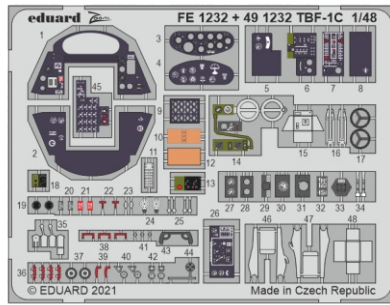

# TBF-1C interior

eduard

49 1232

1/48

detail set for 1/48 ACADEMY kit • sada detailů pro stavebnici 1/48 ACADEMY

- APPLY EXPRESS MASK AND PAINT BEFORE GLUING  
POUŽIT EXPRESS MASK NABARVIT PŘED SLEPENÍM
  - SYMMETRICAL ASSEMBLY  
SYMETRICKÁ MONTÁŽ
  - REMOVE  
ODSTRANIT
  - GRIND  
OBROUSIT
  - DRILL HOLE  
VRTAT OTVOR
  - COLORED ETCHED PARTS  
LEPTANÉ BAREVNÉ DÍLY
  - ETCHED PARTS  
LEPTANÉ NEBAREVNÉ DÍLY
  - ORIGINAL KIT PARTS  
PŮVODNÍ DÍLY STAVEBNICE
- BEND  
OHNOUT
  - OPTION  
VOLBA
  - REPLACE  
NAHRADIT

ORIGINAL KIT PARTS  
PŮVODNÍ DÍLY STAVEBNICE

PHOTO-ETCHED PARTS  
LEPTANÉ DÍLY

PARTS TO BE REMOVED  
DÍLY K ODSTRANĚNÍ

FILL  
TMELIT

Related products: FE 1233 TBF-1C seatbelts STEEL 1/48

Related products: 48 1071 TBF-1C exterior 1/48