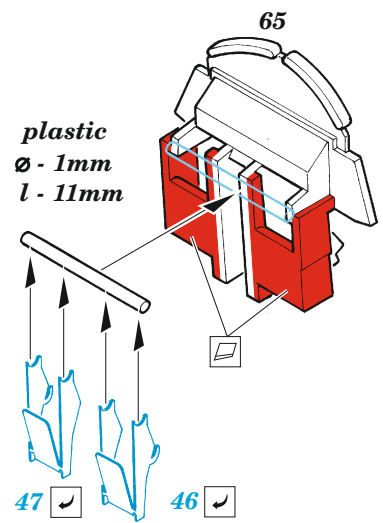

# TBF-1C interior

eduard

49 1232

1/48

detail set for 1/48 ACADEMY kit • sada detailů pro stavebnici 1/48 ACADEMY

- APPLY EXPRESS MASK AND PAINT BEFORE GLUING  
POUŽIT EXPRESS MASK NABARVIT PŘED SLEPENÍM
  - SYMMETRICAL ASSEMBLY  
SYMETRICKÁ MONTÁŽ
  - REMOVE  
ODSTRANIT
  - GRIND  
OBROUSIT
  - DRILL HOLE  
VRTAT OTVOR
  - COLORED ETCHED PARTS  
LEPTANÉ BAREVNÉ DÍLY
  - ETCHED PARTS  
LEPTANÉ NEBAREVNÉ DÍLY
  - ORIGINAL KIT PARTS  
PŮVODNÍ DÍLY STAVEBNICE
- BEND  
OHNOUT
  - OPTION  
VOLBA
  - REPLACE  
NAHRADIT

ORIGINAL KIT PARTS  
PŮVODNÍ DÍLY STAVEBNICE

PHOTO-ETCHED PARTS  
LEPTANÉ DÍLY

PARTS TO BE REMOVED  
DÍLY K ODSTRANĚNÍ

FILL  
TMELIT

Related products: FE 1233 TBF-1C seatbelts STEEL 1/48

Related products: 48 1071 TBF-1C exterior 1/48