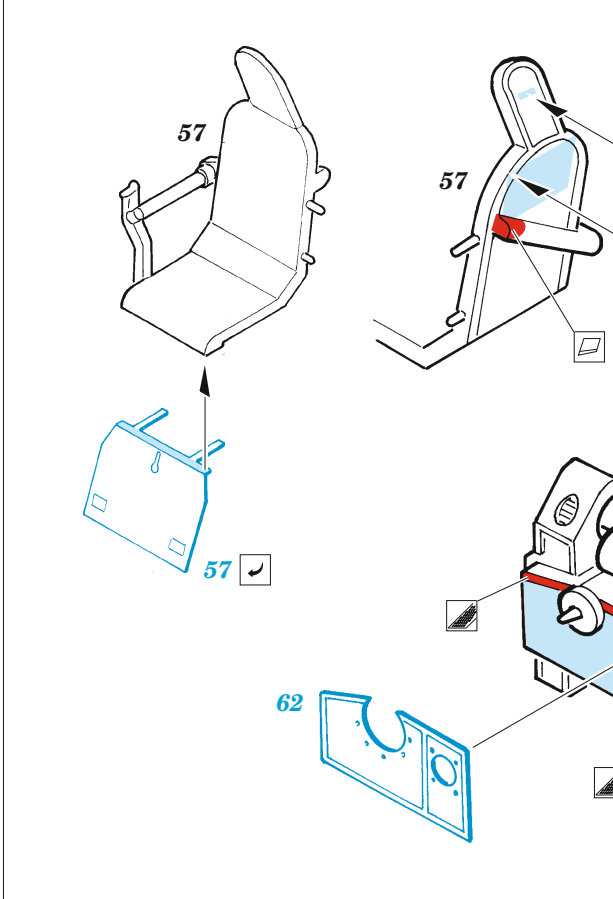

# TBF-1C interior

eduard

49 1232

1/48

detail set for 1/48 ACADEMY kit • sada detailů pro stavebnici 1/48 ACADEMY

- APPLY EXPRESS MASK AND PAINT BEFORE GLUING  
POUŽIT EXPRESS MASK NABARVIT PŘED SLEPENÍM
  - SYMMETRICAL ASSEMBLY  
SYMETRICKÁ MONTÁŽ
  - REMOVE  
ODSTRANIT
  - GRIND  
OBROUSIT
  - DRILL HOLE  
VRTAT OTVOR
  - COLORED ETCHED PARTS  
LEPTANÉ BAREVNÉ DÍLY
  - ETCHED PARTS  
LEPTANÉ NEBAREVNÉ DÍLY
  - ORIGINAL KIT PARTS  
PŮVODNÍ DÍLY STAVEBNICE
- BEND  
OHNOUT
  - OPTION  
VOLBA
  - REPLACE  
NAHRADIT

ORIGINAL KIT PARTS  
PŮVODNÍ DÍLY STAVEBNICE

PHOTO-ETCHED PARTS  
LEPTANÉ DÍLY

PARTS TO BE REMOVED  
DÍLY K ODSTRANĚNÍ

FILL  
TMELIT

Related products: FE 1233 TBF-1C seatbelts STEEL 1/48

Related products: 48 1071 TBF-1C exterior 1/48