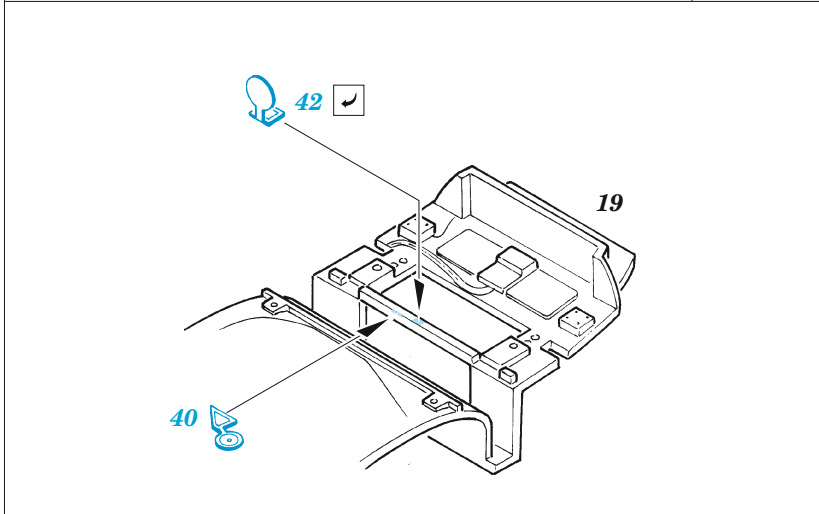

# TBF-1C interior

eduard

49 1232

1/48

detail set for 1/48 ACADEMY kit • sada detailů pro stavebnici 1/48 ACADEMY

- APPLY EXPRESS MASK AND PAINT BEFORE GLUING  
POUŽIT EXPRESS MASK NABARVIT PŘED SLEPENÍM
  - SYMMETRICAL ASSEMBLY  
SYMETRICKÁ MONTÁŽ
  - REMOVE  
ODSTRANIT
  - GRIND  
OBROUSIT
  - DRILL HOLE  
VRTAT OTVOR
  - COLORED ETCHED PARTS  
LEPTANÉ BAREVNÉ DÍLY
  - ETCHED PARTS  
LEPTANÉ NEBAREVNÉ DÍLY
  - ORIGINAL KIT PARTS  
PŮVODNÍ DÍLY STAVEBNICE
- BEND  
OHNOUT
  - OPTION  
VOLBA
  - REPLACE  
NAHRADIT

ORIGINAL KIT PARTS  
PŮVODNÍ DÍLY STAVEBNICE

PHOTO-ETCHED PARTS  
LEPTANÉ DÍLY

PARTS TO BE REMOVED  
DÍLY K ODSTRANĚNÍ

FILL  
TMELIT

Related products: FE 1233 TBF-1C seatbelts STEEL 1/48

Related products: 48 1071 TBF-1C exterior 1/48