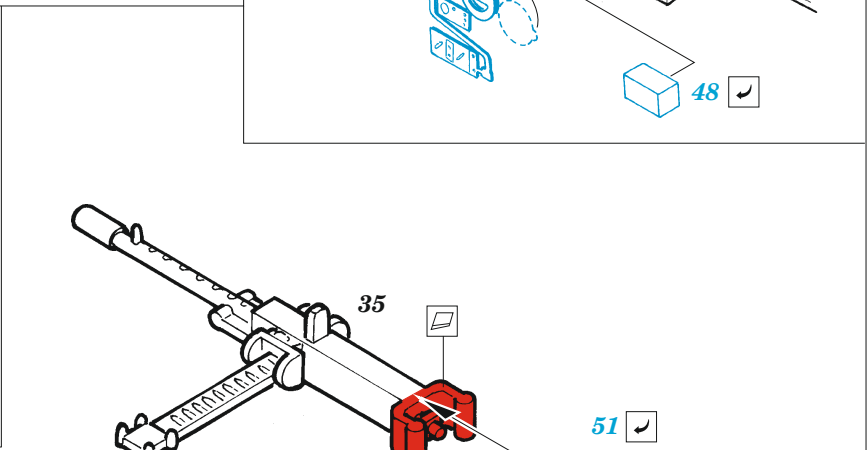

# TBF-1C interior

eduard

49 1232

1/48

detail set for 1/48 ACADEMY kit • sada detailů pro stavebnici 1/48 ACADEMY

- APPLY EXPRESS MASK AND PAINT BEFORE GLUING  
POUŽIT EXPRESS MASK NABARVIT PŘED SLEPENÍM
  - SYMMETRICAL ASSEMBLY  
SYMETRICKÁ MONTÁŽ
  - REMOVE  
ODSTRANIT
  - GRIND  
OBROUSIT
  - DRILL HOLE  
VRTAT OTVOR
  - COLORED ETCHED PARTS  
LEPTANÉ BAREVNÉ DÍLY
  - ETCHED PARTS  
LEPTANÉ NEBAREVNÉ DÍLY
  - ORIGINAL KIT PARTS  
PŮVODNÍ DÍLY STAVEBNICE
- BEND  
OHNOUT
  - OPTION  
VOLBA
  - REPLACE  
NAHRADIT

ORIGINAL KIT PARTS  
PŮVODNÍ DÍLY STAVEBNICE

PHOTO-ETCHED PARTS  
LEPTANÉ DÍLY

PARTS TO BE REMOVED  
DÍLY K ODSTRANĚNÍ

FILL  
TMELIT

Related products: FE 1233 TBF-1C seatbelts STEEL 1/48

Related products: 48 1071 TBF-1C exterior 1/48