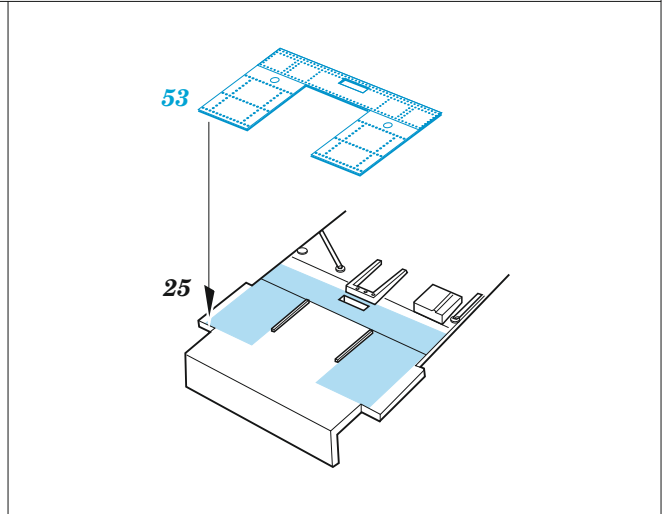

# TBF-1C interior

eduard

49 1232

1/48

detail set for 1/48 ACADEMY kit • sada detailů pro stavebnici 1/48 ACADEMY

- APPLY EXPRESS MASK AND PAINT BEFORE GLUING  
POUŽIT EXPRESS MASK NABARVIT PŘED SLEPENÍM
  - SYMMETRICAL ASSEMBLY  
SYMETRICKÁ MONTÁŽ
  - REMOVE  
ODSTRANIT
  - GRIND  
OBROUSIT
  - DRILL HOLE  
VRTAT OTVOR
  - COLORED ETCHED PARTS  
LEPTANÉ BAREVNÉ DÍLY
  - ETCHED PARTS  
LEPTANÉ NEBAREVNÉ DÍLY
  - ORIGINAL KIT PARTS  
PŮVODNÍ DÍLY STAVEBNICE
- BEND  
OHNOUT
  - OPTION  
VOLBA
  - REPLACE  
NAHRADIT

ORIGINAL KIT PARTS  
PŮVODNÍ DÍLY STAVEBNICE

PHOTO-ETCHED PARTS  
LEPTANÉ DÍLY

PARTS TO BE REMOVED  
DÍLY K ODSTRANĚNÍ

FILL  
TMELIT

Related products: FE 1233 TBF-1C seatbelts STEEL 1/48

Related products: 48 1071 TBF-1C exterior 1/48