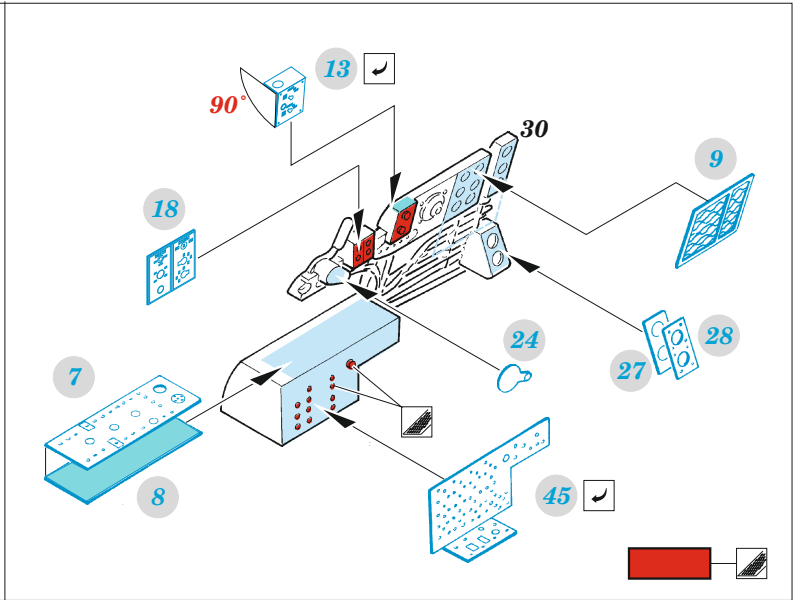

# TBF-1C interior

eduard

49 1232

1/48

detail set for 1/48 ACADEMY kit • sada detailů pro stavebnici 1/48 ACADEMY

- APPLY EXPRESS MASK AND PAINT BEFORE GLUING  
POUŽIT EXPRESS MASK NABARVIT PŘED SLEPENÍM
  - SYMMETRICAL ASSEMBLY  
SYMETRICKÁ MONTÁŽ
  - REMOVE  
ODSTRANIT
  - GRIND  
OBROUSIT
  - DRILL HOLE  
VRTAT OTVOR
  - COLORED ETCHED PARTS  
LEPTANÉ BAREVNÉ DÍLY
  - ETCHED PARTS  
LEPTANÉ NEBAREVNÉ DÍLY
  - ORIGINAL KIT PARTS  
PŮVODNÍ DÍLY STAVEBNICE
- BEND  
OHNOUT
  - OPTION  
VOLBA
  - REPLACE  
NAHRADIT

ORIGINAL KIT PARTS  
PŮVODNÍ DÍLY STAVEBNICE

PHOTO-ETCHED PARTS  
LEPTANÉ DÍLY

PARTS TO BE REMOVED  
DÍLY K ODSTRANĚNÍ

FILL  
TMELIT

Related products: FE 1233 TBF-1C seatbelts STEEL 1/48

Related products: 48 1071 TBF-1C exterior 1/48