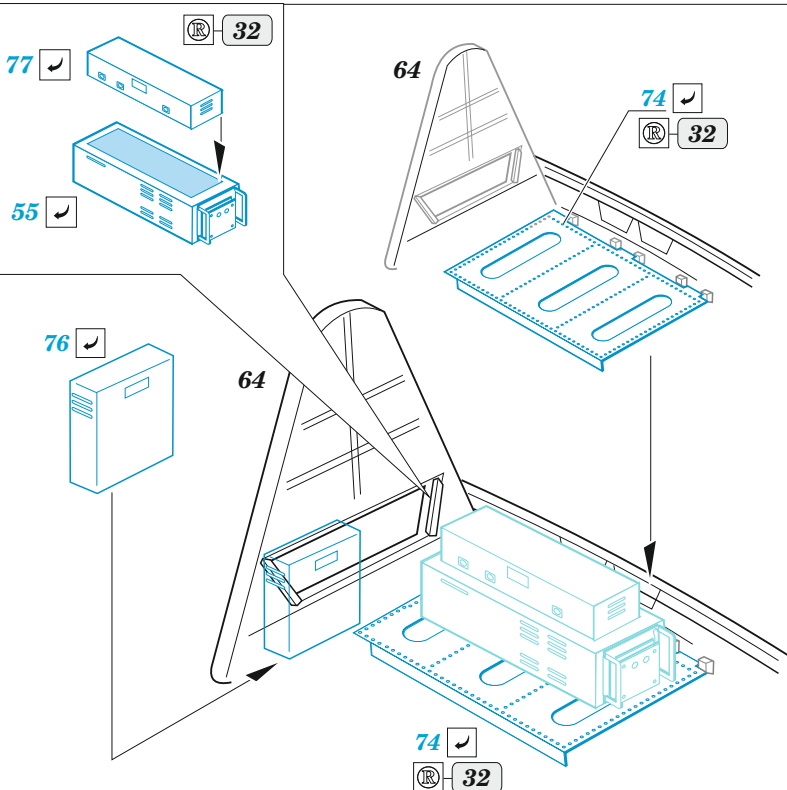

# TBF-1C interior

eduard

49 1232

1/48

detail set for 1/48 ACADEMY kit • sada detailů pro stavebnici 1/48 ACADEMY

- APPLY EXPRESS MASK AND PAINT BEFORE GLUING  
POUŽIT EXPRESS MASK NABARVIT PŘED SLEPENÍM
  - SYMMETRICAL ASSEMBLY  
SYMETRICKÁ MONTÁŽ
  - REMOVE  
ODSTRANIT
  - GRIND  
OBROUSIT
  - DRILL HOLE  
VRTAT OTVOR
  - COLORED ETCHED PARTS  
LEPTANÉ BAREVNÉ DÍLY
  - ETCHED PARTS  
LEPTANÉ NEBAREVNÉ DÍLY
  - ORIGINAL KIT PARTS  
PŮVODNÍ DÍLY STAVEBNICE
- BEND  
OHNOUT
  - OPTION  
VOLBA
  - REPLACE  
NAHRADIT

ORIGINAL KIT PARTS  
PŮVODNÍ DÍLY STAVEBNICE

PHOTO-ETCHED PARTS  
LEPTANÉ DÍLY

PARTS TO BE REMOVED  
DÍLY K ODSTRANĚNÍ

FILL  
TMELIT

Related products: FE 1233 TBF-1C seatbelts STEEL 1/48

Related products: 48 1071 TBF-1C exterior 1/48