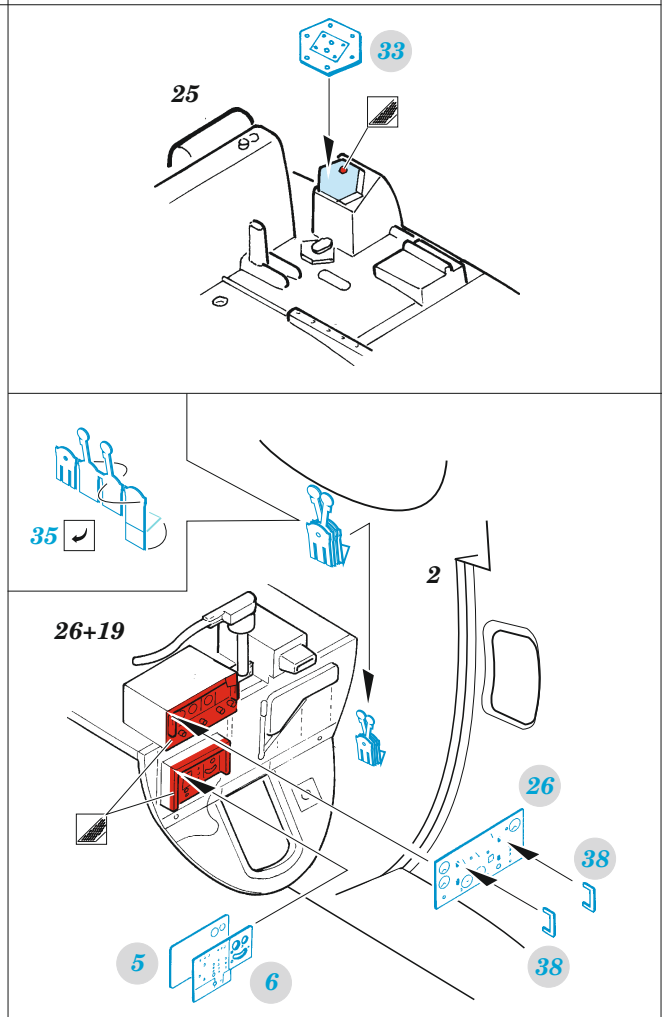

# TBF-1C interior

eduard

49 1232

1/48

detail set for 1/48 ACADEMY kit • sada detailů pro stavebnici 1/48 ACADEMY

- APPLY EXPRESS MASK AND PAINT BEFORE GLUING  
POUŽIT EXPRESS MASK NABARVIT PŘED SLEPENÍM
  - SYMMETRICAL ASSEMBLY  
SYMETRICKÁ MONTÁŽ
  - REMOVE  
ODSTRANIT
  - GRIND  
OBROUSIT
  - DRILL HOLE  
VRTAT OTVOR
  - COLORED ETCHED PARTS  
LEPTANÉ BAREVNÉ DÍLY
  - ETCHED PARTS  
LEPTANÉ NEBAREVNÉ DÍLY
  - ORIGINAL KIT PARTS  
PŮVODNÍ DÍLY STAVEBNICE
- BEND  
OHNOUT
  - OPTION  
VOLBA
  - REPLACE  
NAHRADIT

ORIGINAL KIT PARTS  
PŮVODNÍ DÍLY STAVEBNICE

PHOTO-ETCHED PARTS  
LEPTANÉ DÍLY

PARTS TO BE REMOVED  
DÍLY K ODSTRANĚNÍ

FILL  
TMELIT

Related products: FE 1233 TBF-1C seatbelts STEEL 1/48

Related products: 48 1071 TBF-1C exterior 1/48