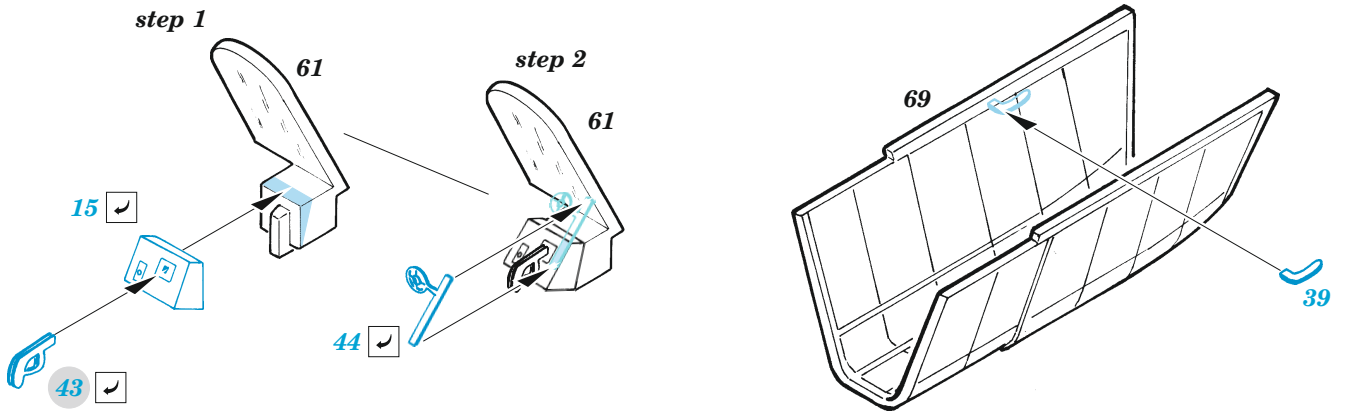

# TBF-1C interior

eduard

49 1232

1/48

detail set for 1/48 ACADEMY kit • sada detailů pro stavebnici 1/48 ACADEMY

- APPLY EXPRESS MASK AND PAINT BEFORE GLUING  
POUŽIT EXPRESS MASK NABARVIT PŘED SLEPENÍM
  - SYMMETRICAL ASSEMBLY  
SYMETRICKÁ MONTÁŽ
  - REMOVE  
ODSTRANIT
  - GRIND  
OBROUSIT
  - DRILL HOLE  
VRTAT OTVOR
  - COLORED ETCHED PARTS  
LEPTANÉ BAREVNÉ DÍLY
  - ETCHED PARTS  
LEPTANÉ NEBAREVNÉ DÍLY
  - ORIGINAL KIT PARTS  
PŮVODNÍ DÍLY STAVEBNICE
- BEND  
OHNOUT
  - OPTION  
VOLBA
  - REPLACE  
NAHRADIT

ORIGINAL KIT PARTS  
PŮVODNÍ DÍLY STAVEBNICE

PHOTO-ETCHED PARTS  
LEPTANÉ DÍLY

PARTS TO BE REMOVED  
DÍLY K ODSTRANĚNÍ

FILL  
TMELIT

Related products: FE 1233 TBF-1C seatbelts STEEL 1/48

Related products: 48 1071 TBF-1C exterior 1/48