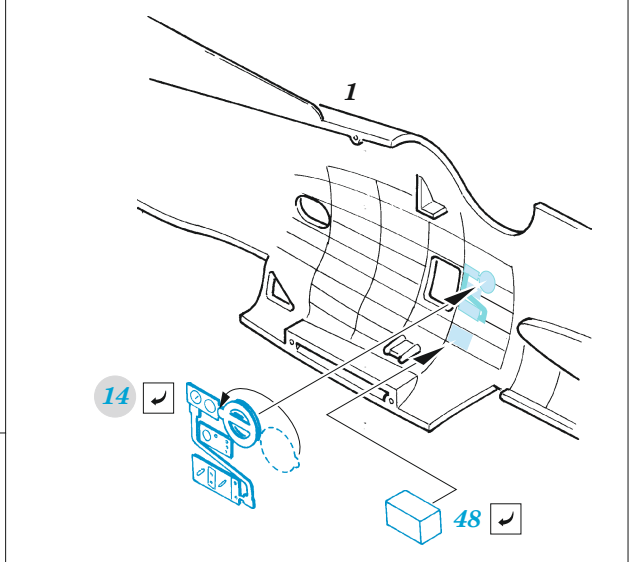

# TBF-1C interior

eduard

49 1232

1/48

detail set for 1/48 ACADEMY kit • sada detailů pro stavebnici 1/48 ACADEMY

- APPLY EXPRESS MASK AND PAINT BEFORE GLUING  
POUŽIT EXPRESS MASK NABARVIT PŘED SLEPENÍM
  - SYMMETRICAL ASSEMBLY  
SYMETRICKÁ MONTÁŽ
  - REMOVE  
ODSTRANIT
  - GRIND  
OBROUSIT
  - DRILL HOLE  
VRTAT OTVOR
  - COLORED ETCHED PARTS  
LEPTANÉ BAREVNÉ DÍLY
  - ETCHED PARTS  
LEPTANÉ NEBAREVNÉ DÍLY
  - ORIGINAL KIT PARTS  
PŮVODNÍ DÍLY STAVEBNICE
- BEND  
OHNOUT
  - OPTION  
VOLBA
  - REPLACE  
NAHRADIT

ORIGINAL KIT PARTS  
PŮVODNÍ DÍLY STAVEBNICE

PHOTO-ETCHED PARTS  
LEPTANÉ DÍLY

PARTS TO BE REMOVED  
DÍLY K ODSTRANĚNÍ

FILL  
TMELIT

Related products: FE 1233 TBF-1C seatbelts STEEL 1/48

Related products: 48 1071 TBF-1C exterior 1/48