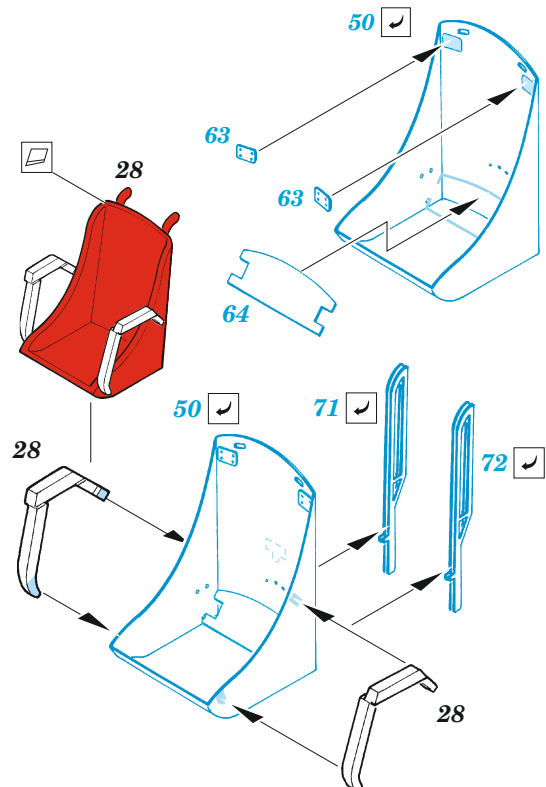

# TBF-1C interior

eduard

49 1232

1/48

detail set for 1/48 ACADEMY kit • sada detailů pro stavebnici 1/48 ACADEMY

- APPLY EXPRESS MASK AND PAINT BEFORE GLUING  
POUŽIT EXPRESS MASK NABARVIT PŘED SLEPENÍM
  - SYMMETRICAL ASSEMBLY  
SYMETRICKÁ MONTÁŽ
  - REMOVE  
ODSTRANIT
  - GRIND  
OBROUSIT
  - DRILL HOLE  
VRTAT OTVOR
  - COLORED ETCHED PARTS  
LEPTANÉ BAREVNÉ DÍLY
  - ETCHED PARTS  
LEPTANÉ NEBAREVNÉ DÍLY
  - ORIGINAL KIT PARTS  
PŮVODNÍ DÍLY STAVEBNICE
- BEND  
OHNOUT
  - OPTION  
VOLBA
  - REPLACE  
NAHRADIT

ORIGINAL KIT PARTS  
PŮVODNÍ DÍLY STAVEBNICE

PHOTO-ETCHED PARTS  
LEPTANÉ DÍLY

PARTS TO BE REMOVED  
DÍLY K ODSTRANĚNÍ

FILL  
TMELIT

Related products: FE 1233 TBF-1C seatbelts STEEL 1/48

Related products: 48 1071 TBF-1C exterior 1/48