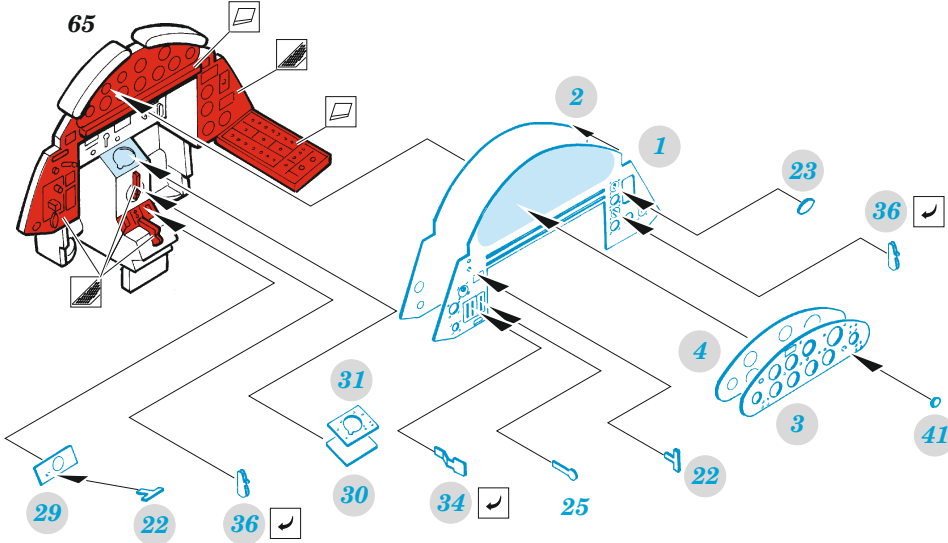

# TBF-1C interior

eduard

49 1232

1/48

detail set for 1/48 ACADEMY kit • sada detailů pro stavebnici 1/48 ACADEMY

- APPLY EXPRESS MASK AND PAINT BEFORE GLUING  
POUŽIT EXPRESS MASK NABARVIT PŘED SLEPENÍM
  - SYMMETRICAL ASSEMBLY  
SYMETRICKÁ MONTÁŽ
  - REMOVE  
ODSTRANIT
  - GRIND  
OBROUSIT
  - DRILL HOLE  
VRTAT OTVOR
  - COLORED ETCHED PARTS  
LEPTANÉ BAREVNÉ DÍLY
  - ETCHED PARTS  
LEPTANÉ NEBAREVNÉ DÍLY
  - ORIGINAL KIT PARTS  
PŮVODNÍ DÍLY STAVEBNICE
- BEND  
OHNOUT
  - OPTION  
VOLBA
  - REPLACE  
NAHRADIT

ORIGINAL KIT PARTS  
PŮVODNÍ DÍLY STAVEBNICE

PHOTO-ETCHED PARTS  
LEPTANÉ DÍLY

PARTS TO BE REMOVED  
DÍLY K ODSTRANĚNÍ

FILL  
TMELIT

Related products: FE 1233 TBF-1C seatbelts STEEL 1/48

Related products: 48 1071 TBF-1C exterior 1/48