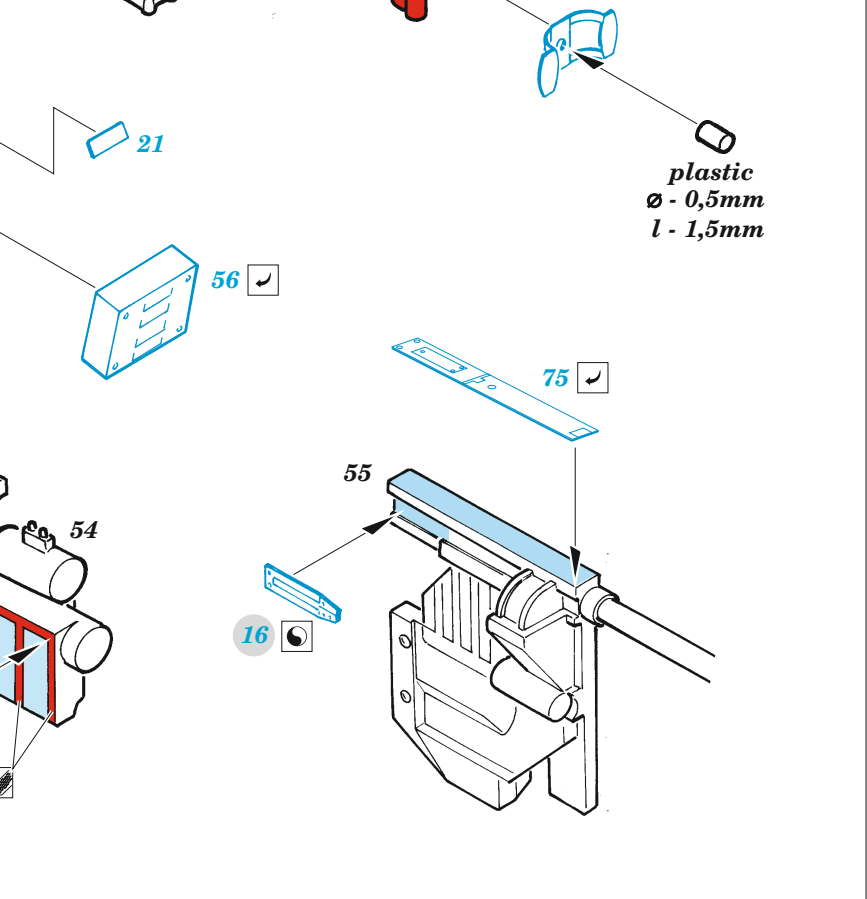

# TBF-1C interior

eduard

49 1232

1/48

detail set for 1/48 ACADEMY kit • sada detailů pro stavebnici 1/48 ACADEMY

- APPLY EXPRESS MASK AND PAINT BEFORE GLUING  
POUŽIT EXPRESS MASK NABARVIT PŘED SLEPENÍM
  - SYMMETRICAL ASSEMBLY  
SYMETRICKÁ MONTÁŽ
  - REMOVE  
ODSTRANIT
  - GRIND  
OBROUSIT
  - DRILL HOLE  
VRTAT OTVOR
  - COLORED ETCHED PARTS  
LEPTANÉ BAREVNÉ DÍLY
  - ETCHED PARTS  
LEPTANÉ NEBAREVNÉ DÍLY
  - ORIGINAL KIT PARTS  
PŮVODNÍ DÍLY STAVEBNICE
- BEND  
OHNOUT
  - OPTION  
VOLBA
  - REPLACE  
NAHRADIT

ORIGINAL KIT PARTS  
PŮVODNÍ DÍLY STAVEBNICE

PHOTO-ETCHED PARTS  
LEPTANÉ DÍLY

PARTS TO BE REMOVED  
DÍLY K ODSTRANĚNÍ

FILL  
TMELIT

Related products: FE 1233 TBF-1C seatbelts STEEL 1/48

Related products: 48 1071 TBF-1C exterior 1/48