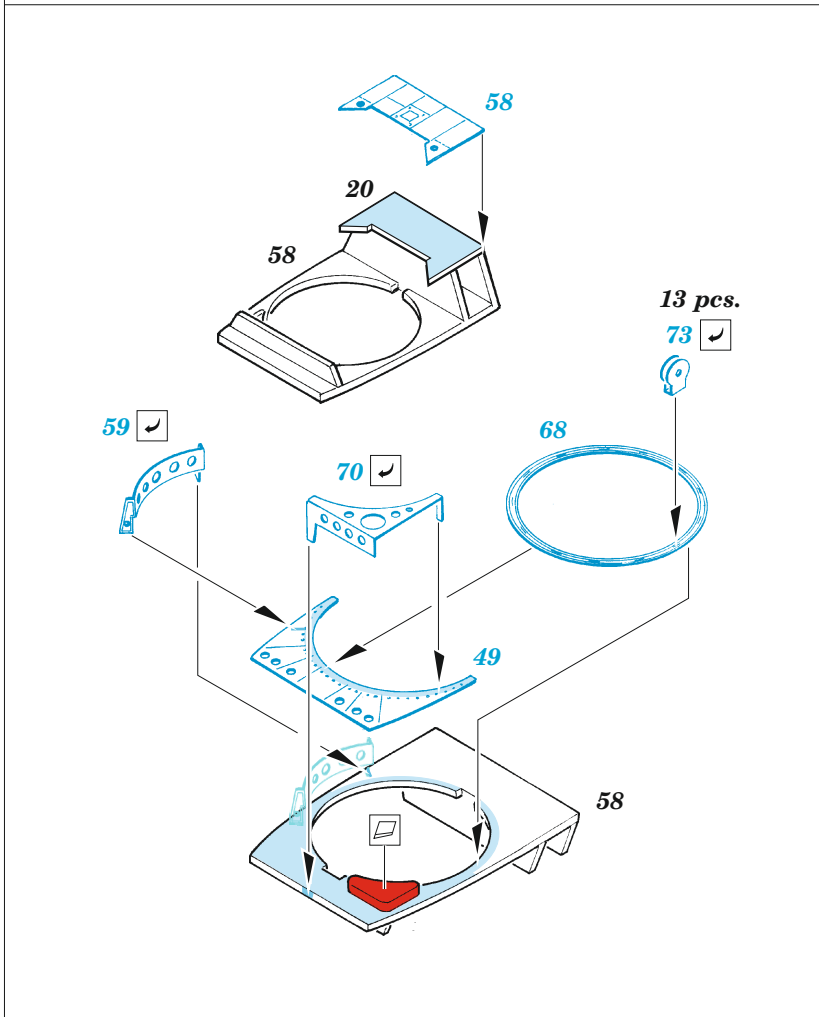

# TBF-1C interior

eduard

49 1232

1/48

detail set for 1/48 ACADEMY kit • sada detailů pro stavebnici 1/48 ACADEMY

- APPLY EXPRESS MASK AND PAINT BEFORE GLUING  
POUŽIT EXPRESS MASK NABARVIT PŘED SLEPENÍM
  - SYMMETRICAL ASSEMBLY  
SYMETRICKÁ MONTÁŽ
  - REMOVE  
ODSTRANIT
  - GRIND  
OBROUSIT
  - DRILL HOLE  
VRTAT OTVOR
  - COLORED ETCHED PARTS  
LEPTANÉ BAREVNÉ DÍLY
  - ETCHED PARTS  
LEPTANÉ NEBAREVNÉ DÍLY
  - ORIGINAL KIT PARTS  
PŮVODNÍ DÍLY STAVEBNICE
- BEND  
OHNOUT
  - OPTION  
VOLBA
  - REPLACE  
NAHRADIT

ORIGINAL KIT PARTS  
PŮVODNÍ DÍLY STAVEBNICE

PHOTO-ETCHED PARTS  
LEPTANÉ DÍLY

PARTS TO BE REMOVED  
DÍLY K ODSTRANĚNÍ

FILL  
TMELIT

Related products: FE 1233 TBF-1C seatbelts STEEL 1/48

Related products: 48 1071 TBF-1C exterior 1/48