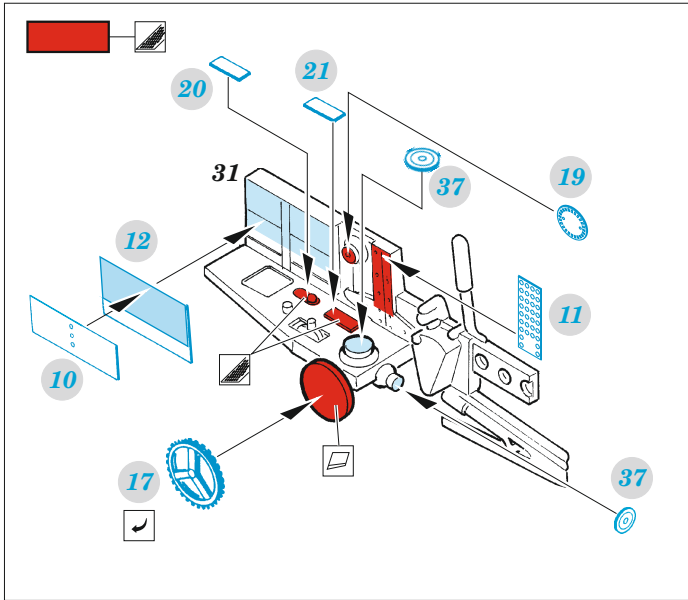

# TBF-1C interior

eduard

49 1232

1/48

detail set for 1/48 ACADEMY kit • sada detailů pro stavebnici 1/48 ACADEMY

- APPLY EXPRESS MASK AND PAINT BEFORE GLUING  
POUŽIT EXPRESS MASK NABARVIT PŘED SLEPENÍM
  - SYMMETRICAL ASSEMBLY  
SYMETRICKÁ MONTÁŽ
  - REMOVE  
ODSTRANIT
  - GRIND  
OBROUSIT
  - DRILL HOLE  
VRTAT OTVOR
  - COLORED ETCHED PARTS  
LEPTANÉ BAREVNÉ DÍLY
  - ETCHED PARTS  
LEPTANÉ NEBAREVNÉ DÍLY
  - ORIGINAL KIT PARTS  
PŮVODNÍ DÍLY STAVEBNICE
- BEND  
OHNOUT
  - OPTION  
VOLBA
  - REPLACE  
NAHRADIT

ORIGINAL KIT PARTS  
PŮVODNÍ DÍLY STAVEBNICE

PHOTO-ETCHED PARTS  
LEPTANÉ DÍLY

PARTS TO BE REMOVED  
DÍLY K ODSTRANĚNÍ

FILL  
TMELIT

Related products: FE 1233 TBF-1C seatbelts STEEL 1/48

Related products: 48 1071 TBF-1C exterior 1/48