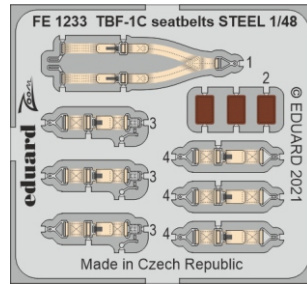

# TBF-1C interior

eduard

49 1232

1/48

detail set for 1/48 ACADEMY kit • sada detailů pro stavebnici 1/48 ACADEMY

- APPLY EXPRESS MASK AND PAINT BEFORE GLUING  
POUŽIT EXPRESS MASK NABARVIT PŘED SLEPENÍM
  - SYMMETRICAL ASSEMBLY  
SYMETRICKÁ MONTÁŽ
  - REMOVE  
ODSTRANIT
  - GRIND  
OBROUSIT
  - DRILL HOLE  
VRTAT OTVOR
  - COLORED ETCHED PARTS  
LEPTANÉ BAREVNÉ DÍLY
  - ETCHED PARTS  
LEPTANÉ NEBAREVNÉ DÍLY
  - ORIGINAL KIT PARTS  
PŮVODNÍ DÍLY STAVEBNICE
- BEND  
OHNOUT
  - OPTION  
VOLBA
  - REPLACE  
NAHRADIT

ORIGINAL KIT PARTS  
PŮVODNÍ DÍLY STAVEBNICE

PHOTO-ETCHED PARTS  
LEPTANÉ DÍLY

PARTS TO BE REMOVED  
DÍLY K ODSTRANĚNÍ

FILL  
TMELIT

Related products: FE 1233 TBF-1C seatbelts STEEL 1/48

Related products: 48 1071 TBF-1C exterior 1/48