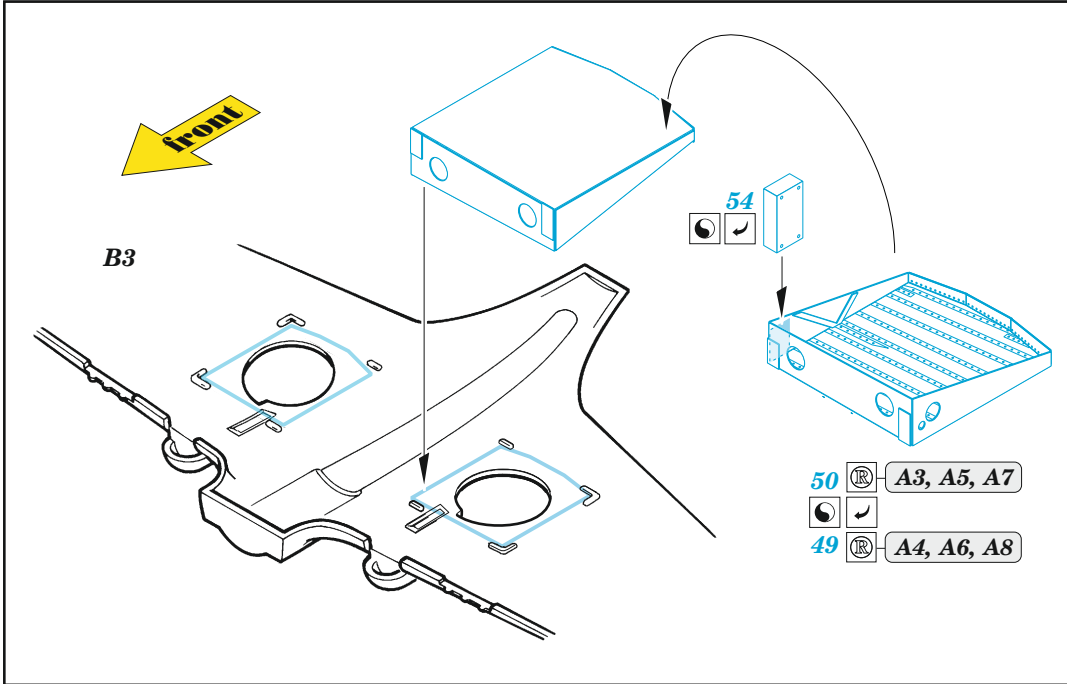

P-40N

eduard

49 1234

1/48

detail set for 1/48 ACADEMY kit • sada detailů pro stavebnici 1/48 ACADEMY

- APPLY EXPRESS MASK AND PAINT BEFORE GLUING
POUŽIT EXPRESS MASK NABARVIT PŘED SLEPENÍM
- SYMMETRICAL ASSEMBLY
SYMETRICKÁ MONTÁŽ
- REMOVE
ODSTRANIT
- GRIND
OBROUSIT
- DRILL HOLE
VRTAT OTVOR
- BEND
OHNOUT
- OPTION
VOLBA
- REPLACE
NAHRADIT
- COLORED ETCHED PARTS
LEPTANÉ BAREVNÉ DÍLY
- ETCHED PARTS
LEPTANÉ NEBAREVNÉ DÍLY
- ORIGINAL KIT PARTS
PŮVODNÍ DÍLY STAVEBNICE

ORIGINAL KIT PARTS PŮVODNÍ DÍLY STAVEBNICE	PHOTO-ETCHED PARTS LEPTANÉ DÍLY	PARTS TO BE REMOVED DÍLY K ODSTRANĚNÍ	FILL TMELIT
---	------------------------------------	--	----------------

Related products: