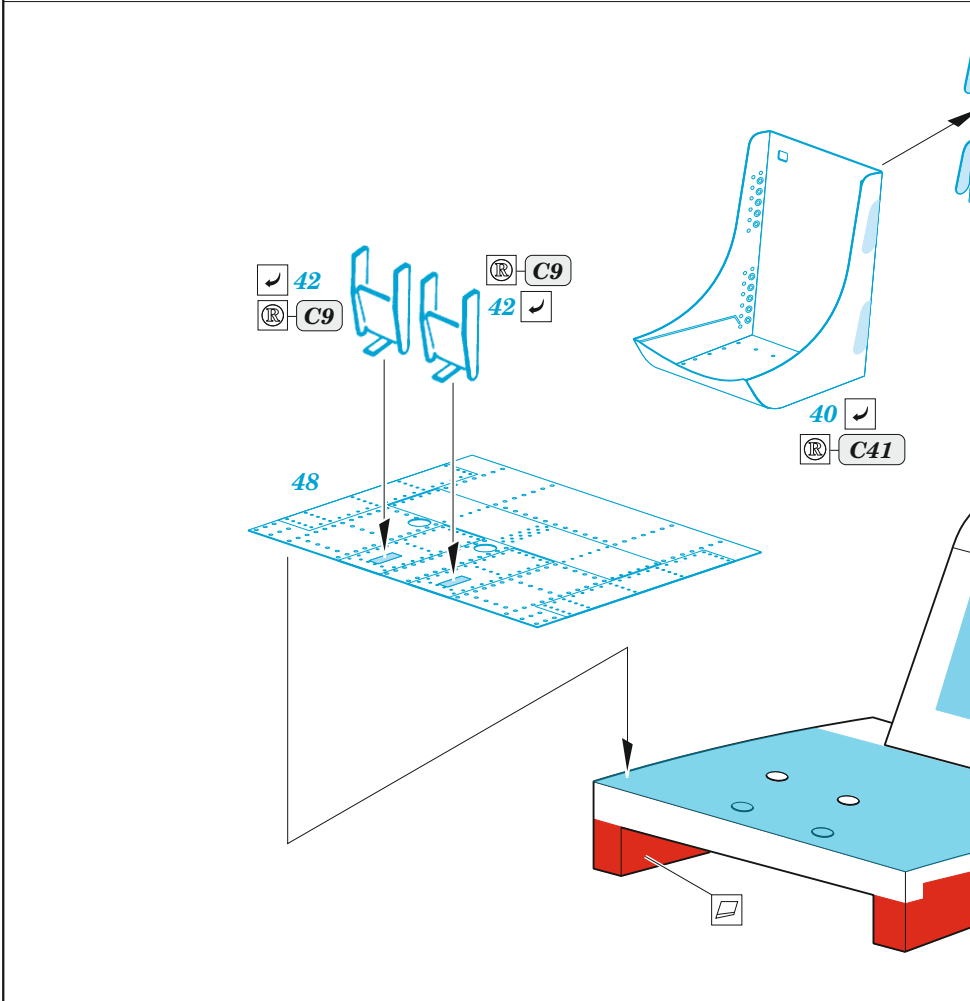

P-40N

eduard

49 1234

1/48

detail set for 1/48 ACADEMY kit • sada detailů pro stavebnici 1/48 ACADEMY

- APPLY EXPRESS MASK AND PAINT BEFORE GLUING
POUŽIT EXPRESS MASK NABARVIT PŘED SLEPENÍM
- SYMMETRICAL ASSEMBLY
SYMETRICKÁ MONTÁŽ
- REMOVE
ODSTRANIT
- GRIND
OBROUSIT
- DRILL HOLE
VRTAT OTVOR
- BEND
OHNOUT
- OPTION
VOLBA
- REPLACE
NAHRADIT
- COLORED ETCHED PARTS
LEPTANÉ BAREVNÉ DÍLY
- ETCHED PARTS
LEPTANÉ NEBAREVNÉ DÍLY
- ORIGINAL KIT PARTS
PŮVODNÍ DÍLY STAVEBNICE

ORIGINAL KIT PARTS PŮVODNÍ DÍLY STAVEBNICE	PHOTO-ETCHED PARTS LEPTANÉ DÍLY	PARTS TO BE REMOVED DÍLY K ODSTRANĚNÍ	FILL TMELIT
---	------------------------------------	--	----------------

Related products: