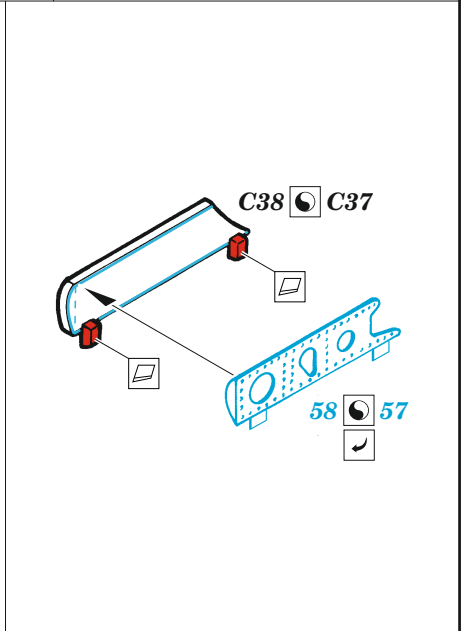

P-40N

eduard

49 1234

1/48

detail set for 1/48 ACADEMY kit • sada detailů pro stavebnici 1/48 ACADEMY

- APPLY EXPRESS MASK AND PAINT BEFORE GLUING
POUŽIT EXPRESS MASK NABARVIT PŘED SLEPENÍM
- SYMMETRICAL ASSEMBLY
SYMETRICKÁ MONTÁŽ
- REMOVE
ODSTRANIT
- GRIND
OBROUSIT
- DRILL HOLE
VRTAT OTVOR
- BEND
OHNOUT
- OPTION
VOLBA
- REPLACE
NAHRADIT
- COLORED ETCHED PARTS
LEPTANÉ BAREVNÉ DÍLY
- ETCHED PARTS
LEPTANÉ NEBAREVNÉ DÍLY
- ORIGINAL KIT PARTS
PŮVODNÍ DÍLY STAVEBNICE

ORIGINAL KIT PARTS PŮVODNÍ DÍLY STAVEBNICE	PHOTO-ETCHED PARTS LEPTANÉ DÍLY	PARTS TO BE REMOVED DÍLY K ODSTRANĚNÍ	FILL TMELIT
---	------------------------------------	--	----------------

Related products:

48 1073 P-40n landing flaps 1/48

FE 1235 P-40N seatbelts STEEL 1/48