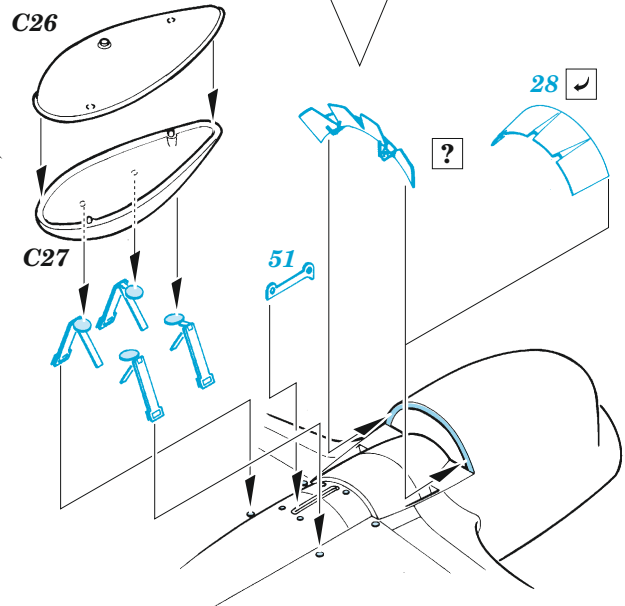

P-40N

eduard

49 1234

1/48

detail set for 1/48 ACADEMY kit • sada detailů pro stavebnici 1/48 ACADEMY

- APPLY EXPRESS MASK AND PAINT BEFORE GLUING
POUŽIT EXPRESS MASK NABARVIT PŘED SLEPENÍM
- SYMMETRICAL ASSEMBLY
SYMETRICKÁ MONTÁŽ
- REMOVE
ODSTRANIT
- GRIND
OBROUSIT
- DRILL HOLE
VRTAT OTVOR
- BEND
OHNOUT
- OPTION
VOLBA
- REPLACE
NAHRADIT
- COLORED ETCHED PARTS
LEPTANÉ BAREVNÉ DÍLY
- ETCHED PARTS
LEPTANÉ NEBAREVNÉ DÍLY
- ORIGINAL KIT PARTS
PŮVODNÍ DÍLY STAVEBNICE

ORIGINAL KIT PARTS PŮVODNÍ DÍLY STAVEBNICE	PHOTO-ETCHED PARTS LEPTANÉ DÍLY	PARTS TO BE REMOVED DÍLY K ODSTRANĚNÍ	FILL TMELIT
---	------------------------------------	--	----------------

Related products: