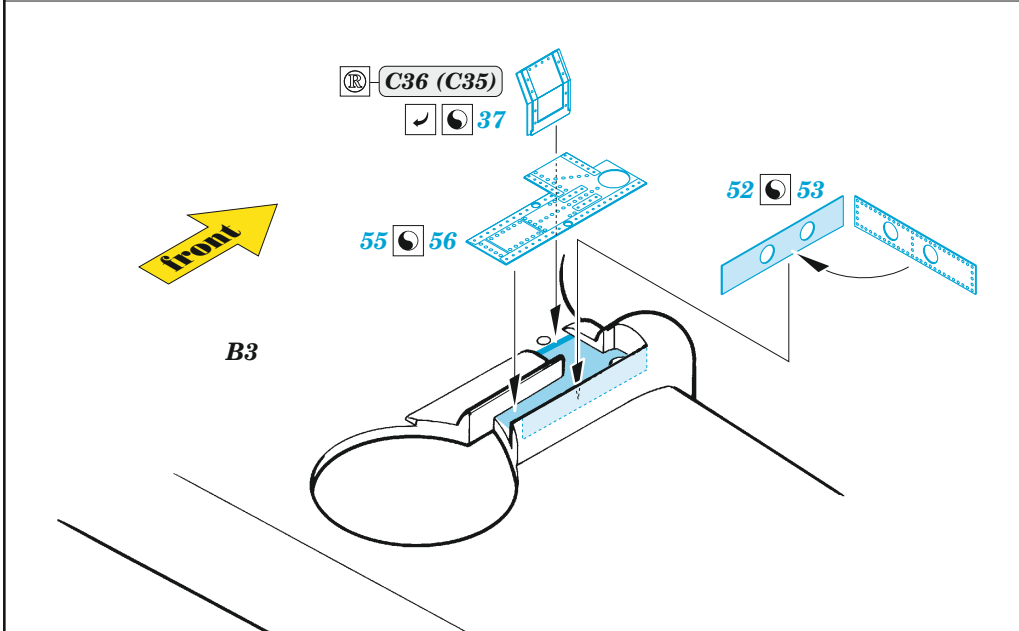

P-40N

eduard

49 1234

1/48

detail set for 1/48 ACADEMY kit • sada detailů pro stavebnici 1/48 ACADEMY

- APPLY EXPRESS MASK AND PAINT BEFORE GLUING
POUŽIT EXPRESS MASK NABARVIT PŘED SLEPENÍM
- SYMMETRICAL ASSEMBLY
SYMETRICKÁ MONTÁŽ
- REMOVE
ODSTRANIT
- GRIND
OBROUSIT
- DRILL HOLE
VRTAT OTVOR
- BEND
OHNOUT
- OPTION
VOLBA
- REPLACE
NAHRADIT
- COLORED ETCHED PARTS
LEPTANÉ BAREVNÉ DÍLY
- ETCHED PARTS
LEPTANÉ NEBAREVNÉ DÍLY
- ORIGINAL KIT PARTS
PŮVODNÍ DÍLY STAVEBNICE

ORIGINAL KIT PARTS PŮVODNÍ DÍLY STAVEBNICE	PHOTO-ETCHED PARTS LEPTANÉ DÍLY	PARTS TO BE REMOVED DÍLY K ODSTRANĚNÍ	FILL TMELIT
---	------------------------------------	--	----------------

Related products: