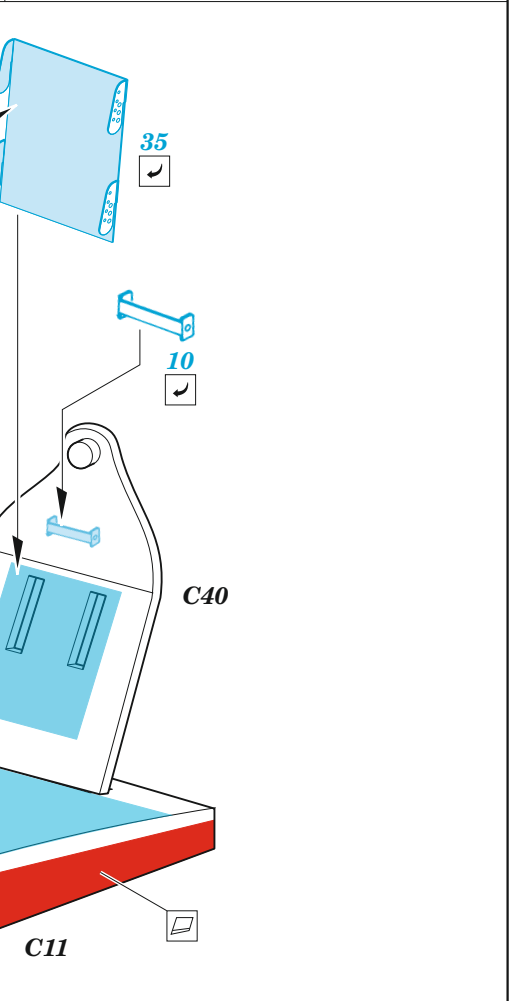

P-40N

eduard

49 1234

1/48

detail set for 1/48 ACADEMY kit • sada detailů pro stavebnici 1/48 ACADEMY

- APPLY EXPRESS MASK AND PAINT BEFORE GLUING
POUŽIT EXPRESS MASK NABARVIT PŘED SLEPENÍM
- SYMMETRICAL ASSEMBLY
SYMETRICKÁ MONTÁŽ
- REMOVE
ODSTRANIT
- GRIND
OBROUSIT
- DRILL HOLE
VRTAT OTVOR
- BEND
OHNOUT
- OPTION
VOLBA
- REPLACE
NAHRADIT
- COLORED ETCHED PARTS
LEPTANÉ BAREVNÉ DÍLY
- ETCHED PARTS
LEPTANÉ NEBAREVNÉ DÍLY
- ORIGINAL KIT PARTS
PŮVODNÍ DÍLY STAVEBNICE

ORIGINAL KIT PARTS PŮVODNÍ DÍLY STAVEBNICE	PHOTO-ETCHED PARTS LEPTANÉ DÍLY	PARTS TO BE REMOVED DÍLY K ODSTRANĚNÍ	FILL TMELIT
---	------------------------------------	--	----------------

Related products: