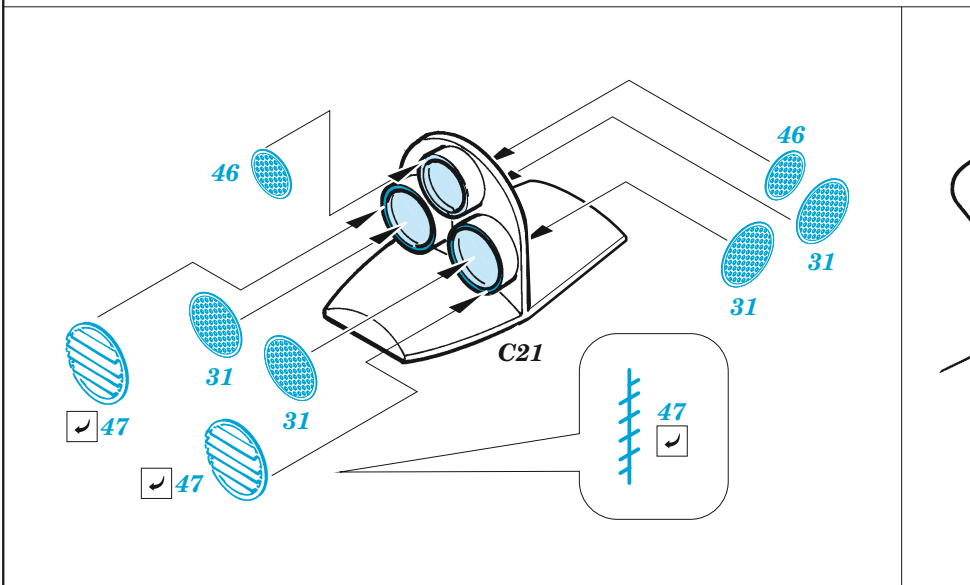

P-40N

eduard

49 1234

1/48

detail set for 1/48 ACADEMY kit • sada detailů pro stavebnici 1/48 ACADEMY

- APPLY EXPRESS MASK AND PAINT BEFORE GLUING
POUŽIT EXPRESS MASK NABARVIT PŘED SLEPENÍM
- SYMMETRICAL ASSEMBLY
SYMETRICKÁ MONTÁŽ
- REMOVE
ODSTRANIT
- GRIND
OBROUSIT
- DRILL HOLE
VRTAT OTVOR
- BEND
OHNOUT
- OPTION
VOLBA
- REPLACE
NAHRADIT
- COLORED ETCHED PARTS
LEPTANÉ BAREVNÉ DÍLY
- ETCHED PARTS
LEPTANÉ NEBAREVNÉ DÍLY
- ORIGINAL KIT PARTS
PŮVODNÍ DÍLY STAVEBNICE

ORIGINAL KIT PARTS PŮVODNÍ DÍLY STAVEBNICE	PHOTO-ETCHED PARTS LEPTANÉ DÍLY	PARTS TO BE REMOVED DÍLY K ODSTRANĚNÍ	FILL TMELIT
---	------------------------------------	--	----------------

Related products: