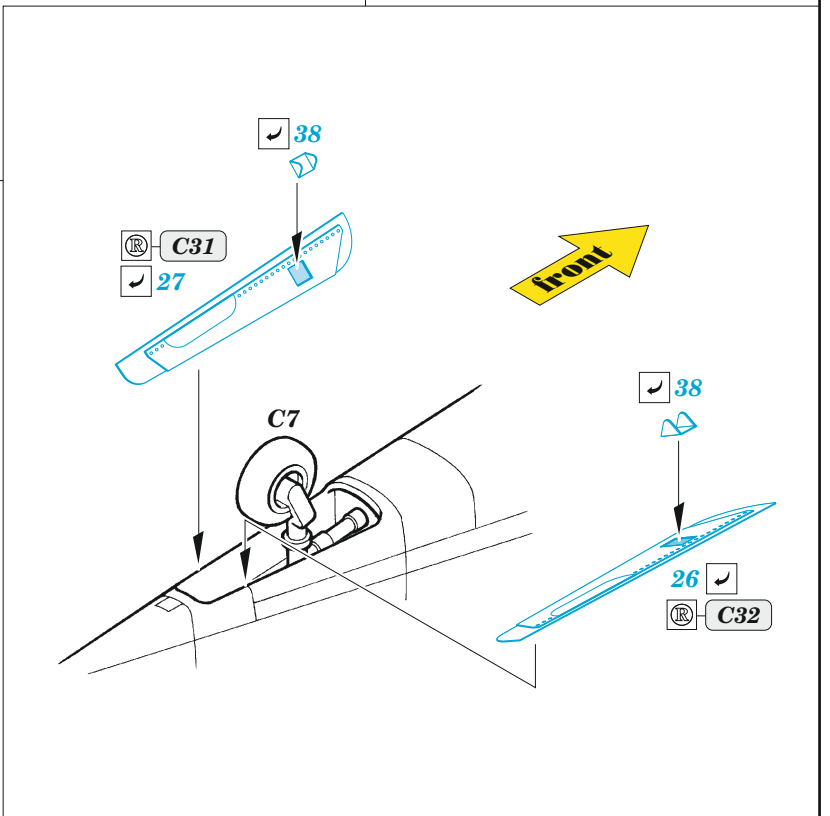

P-40N

eduard

49 1234

1/48

detail set for 1/48 ACADEMY kit • sada detailů pro stavebnici 1/48 ACADEMY

- APPLY EXPRESS MASK AND PAINT BEFORE GLUING
POUŽIT EXPRESS MASK NABARVIT PŘED SLEPENÍM
- SYMMETRICAL ASSEMBLY
SYMETRICKÁ MONTÁŽ
- REMOVE
ODSTRANIT
- GRIND
OBROUSIT
- DRILL HOLE
VRTAT OTVOR
- BEND
OHNOUT
- OPTION
VOLBA
- REPLACE
NAHRADIT
- COLORED ETCHED PARTS
LEPTANÉ BAREVNÉ DÍLY
- ETCHED PARTS
LEPTANÉ NEBAREVNÉ DÍLY
- ORIGINAL KIT PARTS
PŮVODNÍ DÍLY STAVEBNICE

ORIGINAL KIT PARTS PŮVODNÍ DÍLY STAVEBNICE	PHOTO-ETCHED PARTS LEPTANÉ DÍLY	PARTS TO BE REMOVED DÍLY K ODSTRANĚNÍ	FILL TMELIT
---	------------------------------------	--	----------------

Related products: