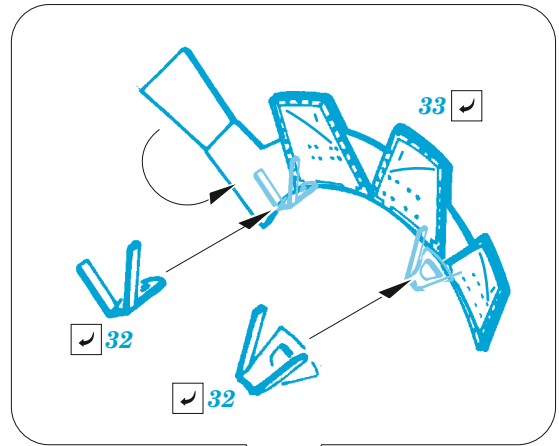

P-40N

eduard

49 1234

1/48

detail set for 1/48 ACADEMY kit • sada detailů pro stavebnici 1/48 ACADEMY

- APPLY EXPRESS MASK AND PAINT BEFORE GLUING
POUŽIT EXPRESS MASK NABARVIT PŘED SLEPENÍM
- SYMMETRICAL ASSEMBLY
SYMETRICKÁ MONTÁŽ
- REMOVE
ODSTRANIT
- GRIND
OBROUSIT
- DRILL HOLE
VRTAT OTVOR
- BEND
OHNOUT
- OPTION
VOLBA
- REPLACE
NAHRADIT
- COLORED ETCHED PARTS
LEPTANÉ BAREVNÉ DÍLY
- ETCHED PARTS
LEPTANÉ NEBAREVNÉ DÍLY
- ORIGINAL KIT PARTS
PŮVODNÍ DÍLY STAVEBNICE

ORIGINAL KIT PARTS PŮVODNÍ DÍLY STAVEBNICE	PHOTO-ETCHED PARTS LEPTANÉ DÍLY	PARTS TO BE REMOVED DÍLY K ODSTRANĚNÍ	FILL TMELIT
---	------------------------------------	--	----------------

Related products: