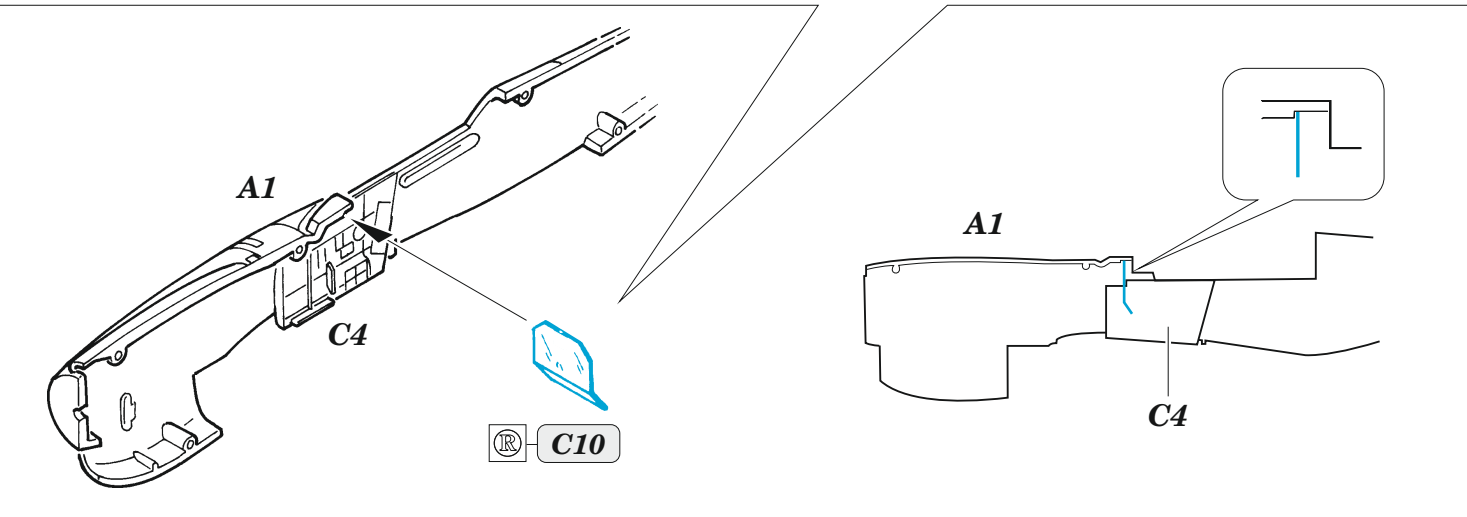

P-40N

eduard

49 1234

1/48

detail set for 1/48 ACADEMY kit • sada detailů pro stavebnici 1/48 ACADEMY

- APPLY EXPRESS MASK AND PAINT BEFORE GLUING
POUŽIT EXPRESS MASK NABARVIT PŘED SLEPENÍM
- SYMMETRICAL ASSEMBLY
SYMETRICKÁ MONTÁŽ
- REMOVE
ODSTRANIT
- GRIND
OBROUSIT
- DRILL HOLE
VRTAT OTVOR
- BEND
OHNOUT
- OPTION
VOLBA
- REPLACE
NAHRADIT
- COLORED ETCHED PARTS
LEPTANÉ BAREVNÉ DÍLY
- ETCHED PARTS
LEPTANÉ NEBAREVNÉ DÍLY
- ORIGINAL KIT PARTS
PŮVODNÍ DÍLY STAVEBNICE

ORIGINAL KIT PARTS PŮVODNÍ DÍLY STAVEBNICE	PHOTO-ETCHED PARTS LEPTANÉ DÍLY	PARTS TO BE REMOVED DÍLY K ODSTRANĚNÍ	FILL TMELIT
---	------------------------------------	--	----------------

Related products: