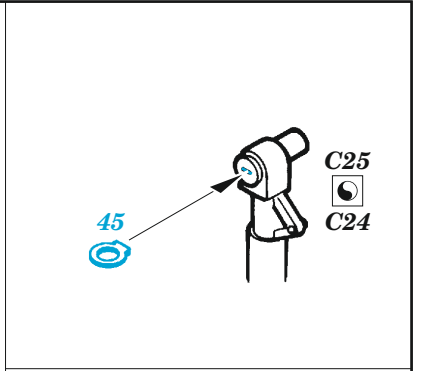

P-40N

eduard

49 1234

1/48

detail set for 1/48 ACADEMY kit • sada detailů pro stavebnici 1/48 ACADEMY

- APPLY EXPRESS MASK AND PAINT BEFORE GLUING
POUŽIT EXPRESS MASK NABARVIT PŘED SLEPENÍM
- SYMMETRICAL ASSEMBLY
SYMETRICKÁ MONTÁŽ
- REMOVE
ODSTRANIT
- GRIND
OBROUSIT
- DRILL HOLE
VRTAT OTVOR
- BEND
OHNOUT
- OPTION
VOLBA
- REPLACE
NAHRADIT
- COLORED ETCHED PARTS
LEPTANÉ BAREVNÉ DÍLY
- ETCHED PARTS
LEPTANÉ NEBAREVNÉ DÍLY
- ORIGINAL KIT PARTS
PŮVODNÍ DÍLY STAVEBNICE

ORIGINAL KIT PARTS PŮVODNÍ DÍLY STAVEBNICE	PHOTO-ETCHED PARTS LEPTANÉ DÍLY	PARTS TO BE REMOVED DÍLY K ODSTRANĚNÍ	FILL TMELIT
---	------------------------------------	--	----------------

Related products: