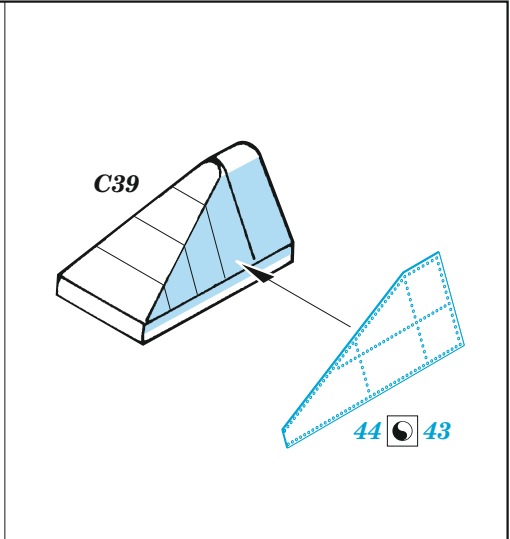

P-40N

eduard

49 1234

1/48

detail set for 1/48 ACADEMY kit • sada detailů pro stavebnici 1/48 ACADEMY

- APPLY EXPRESS MASK AND PAINT BEFORE GLUING
POUŽIT EXPRESS MASK NABARVIT PŘED SLEPENÍM
- SYMMETRICAL ASSEMBLY
SYMETRICKÁ MONTÁŽ
- REMOVE
ODSTRANIT
- GRIND
OBROUSIT
- DRILL HOLE
VRTAT OTVOR
- BEND
OHNOUT
- OPTION
VOLBA
- REPLACE
NAHRADIT
- COLORED ETCHED PARTS
LEPTANÉ BAREVNÉ DÍLY
- ETCHED PARTS
LEPTANÉ NEBAREVNÉ DÍLY
- ORIGINAL KIT PARTS
PŮVODNÍ DÍLY STAVEBNICE

ORIGINAL KIT PARTS PŮVODNÍ DÍLY STAVEBNICE	PHOTO-ETCHED PARTS LEPTANÉ DÍLY	PARTS TO BE REMOVED DÍLY K ODSTRANĚNÍ	FILL TMELIT
---	------------------------------------	--	----------------

Related products: