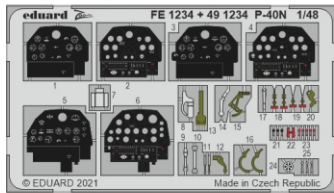

P-40N

eduard

49 1234

1/48

detail set for 1/48 ACADEMY kit • sada detailů pro stavebnici 1/48 ACADEMY

- APPLY EXPRESS MASK AND PAINT BEFORE GLUING
POUŽIT EXPRESS MASK NABARVIT PŘED SLEPENÍM
- SYMMETRICAL ASSEMBLY
SYMETRICKÁ MONTÁŽ
- REMOVE
ODSTRANIT
- GRIND
OBROUSIT
- DRILL HOLE
VRTAT OTVOR
- BEND
OHNOUT
- OPTION
VOLBA
- REPLACE
NAHRADIT
- COLORED ETCHED PARTS
LEPTANÉ BAREVNÉ DÍLY
- ETCHED PARTS
LEPTANÉ NEBAREVNÉ DÍLY
- ORIGINAL KIT PARTS
PŮVODNÍ DÍLY STAVEBNICE

ORIGINAL KIT PARTS PŮVODNÍ DÍLY STAVEBNICE	PHOTO-ETCHED PARTS LEPTANÉ DÍLY	PARTS TO BE REMOVED DÍLY K ODSTRANĚNÍ	FILL TMELIT
---	------------------------------------	--	----------------

Related products: