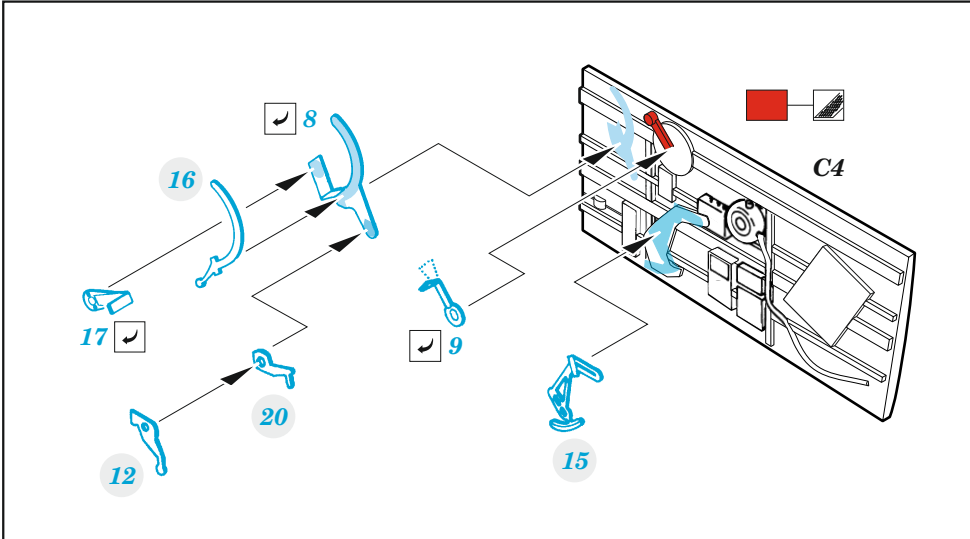

P-40N

eduard

49 1234

1/48

detail set for 1/48 ACADEMY kit • sada detailů pro stavebnici 1/48 ACADEMY

- APPLY EXPRESS MASK AND PAINT BEFORE GLUING
POUŽIT EXPRESS MASK NABARVIT PŘED SLEPENÍM
- SYMMETRICAL ASSEMBLY
SYMETRICKÁ MONTÁŽ
- REMOVE
ODSTRANIT
- GRIND
OBROUSIT
- DRILL HOLE
VRTAT OTVOR
- BEND
OHNOUT
- OPTION
VOLBA
- REPLACE
NAHRADIT
- COLORED ETCHED PARTS
LEPTANÉ BAREVNÉ DÍLY
- ETCHED PARTS
LEPTANÉ NEBAREVNÉ DÍLY
- ORIGINAL KIT PARTS
PŮVODNÍ DÍLY STAVEBNICE

ORIGINAL KIT PARTS PŮVODNÍ DÍLY STAVEBNICE	PHOTO-ETCHED PARTS LEPTANÉ DÍLY	PARTS TO BE REMOVED DÍLY K ODSTRANĚNÍ	FILL TMELIT
---	------------------------------------	--	----------------

Related products: