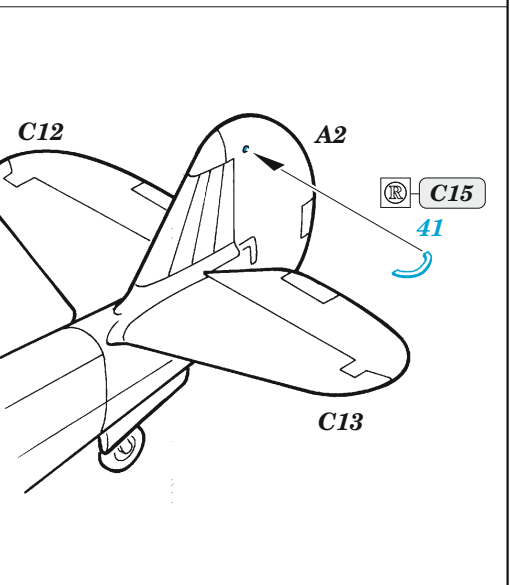

P-40N

eduard

49 1234

1/48

detail set for 1/48 ACADEMY kit • sada detailů pro stavebnici 1/48 ACADEMY

- APPLY EXPRESS MASK AND PAINT BEFORE GLUING
POUŽIT EXPRESS MASK NABARVIT PŘED SLEPENÍM
- SYMMETRICAL ASSEMBLY
SYMETRICKÁ MONTÁŽ
- REMOVE
ODSTRANIT
- GRIND
OBROUSIT
- DRILL HOLE
VRTAT OTVOR
- BEND
OHNOUT
- OPTION
VOLBA
- REPLACE
NAHRADIT
- COLORED ETCHED PARTS
LEPTANÉ BAREVNÉ DÍLY
- ETCHED PARTS
LEPTANÉ NEBAREVNÉ DÍLY
- ORIGINAL KIT PARTS
PŮVODNÍ DÍLY STAVEBNICE

ORIGINAL KIT PARTS PŮVODNÍ DÍLY STAVEBNICE	PHOTO-ETCHED PARTS LEPTANÉ DÍLY	PARTS TO BE REMOVED DÍLY K ODSTRANĚNÍ	FILL TMELIT
---	------------------------------------	--	----------------

Related products: