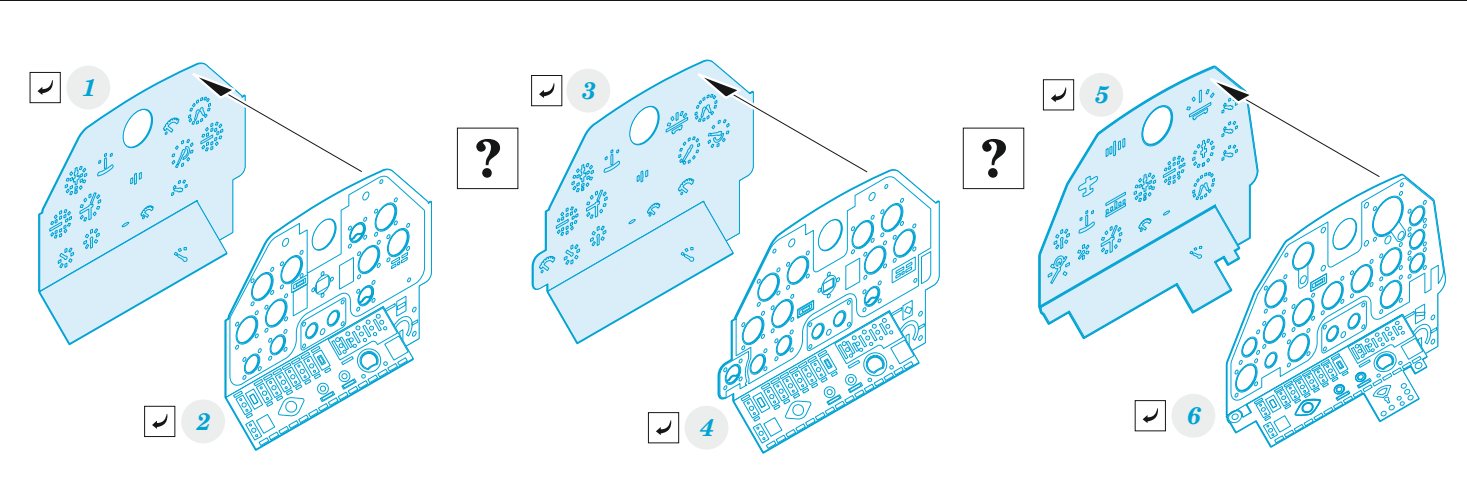

P-40N

eduard

49 1234

1/48

detail set for 1/48 ACADEMY kit • sada detailů pro stavebnici 1/48 ACADEMY

- APPLY EXPRESS MASK AND PAINT BEFORE GLUING
POUŽIT EXPRESS MASK NABARVIT PŘED SLEPENÍM
- SYMMETRICAL ASSEMBLY
SYMETRICKÁ MONTÁŽ
- REMOVE
ODSTRANIT
- GRIND
OBROUSIT
- DRILL HOLE
VRTAT OTVOR
- BEND
OHNOUT
- OPTION
VOLBA
- REPLACE
NAHRADIT
- COLORED ETCHED PARTS
LEPTANÉ BAREVNÉ DÍLY
- ETCHED PARTS
LEPTANÉ NEBAREVNÉ DÍLY
- ORIGINAL KIT PARTS
PŮVODNÍ DÍLY STAVEBNICE

ORIGINAL KIT PARTS PŮVODNÍ DÍLY STAVEBNICE	PHOTO-ETCHED PARTS LEPTANÉ DÍLY	PARTS TO BE REMOVED DÍLY K ODSTRANĚNÍ	FILL TMELIT
---	------------------------------------	--	----------------

Related products: