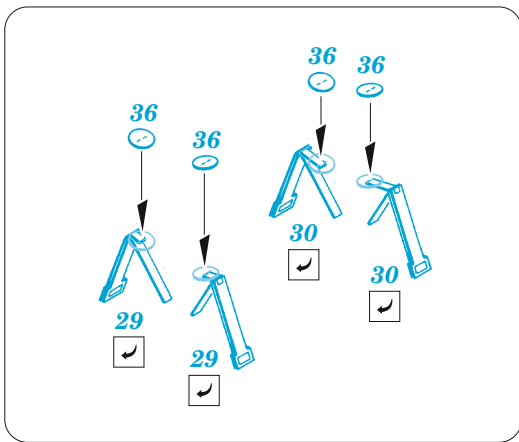

P-40N

eduard

49 1234

1/48

detail set for 1/48 ACADEMY kit • sada detailů pro stavebnici 1/48 ACADEMY

- APPLY EXPRESS MASK AND PAINT BEFORE GLUING
POUŽIT EXPRESS MASK NABARVIT PŘED SLEPENÍM
- SYMMETRICAL ASSEMBLY
SYMETRICKÁ MONTÁŽ
- REMOVE
ODSTRANIT
- GRIND
OBROUSIT
- DRILL HOLE
VRTAT OTVOR
- BEND
OHNOUT
- OPTION
VOLBA
- REPLACE
NAHRADIT
- COLORED ETCHED PARTS
LEPTANÉ BAREVNÉ DÍLY
- ETCHED PARTS
LEPTANÉ NEBAREVNÉ DÍLY
- ORIGINAL KIT PARTS
PŮVODNÍ DÍLY STAVEBNICE

ORIGINAL KIT PARTS PŮVODNÍ DÍLY STAVEBNICE	PHOTO-ETCHED PARTS LEPTANÉ DÍLY	PARTS TO BE REMOVED DÍLY K ODSTRANĚNÍ	FILL TMELIT
---	------------------------------------	--	----------------

Related products: