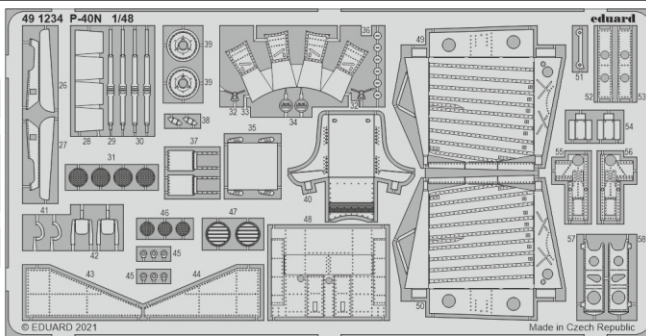

P-40N

eduard

49 1234

1/48

detail set for 1/48 ACADEMY kit • sada detailů pro stavebnici 1/48 ACADEMY

- APPLY EXPRESS MASK AND PAINT BEFORE GLUING
POUŽIT EXPRESS MASK NABARVIT PŘED SLEPENÍM
- SYMMETRICAL ASSEMBLY
SYMETRICKÁ MONTÁŽ
- REMOVE
ODSTRANIT
- GRIND
OBROUSIT
- DRILL HOLE
VRTAT OTVOR
- BEND
OHNOUT
- OPTION
VOLBA
- REPLACE
NAHRADIT
- COLORED ETCHED PARTS
LEPTANÉ BAREVNÉ DÍLY
- ETCHED PARTS
LEPTANÉ NEBAREVNÉ DÍLY
- ORIGINAL KIT PARTS
PŮVODNÍ DÍLY STAVEBNICE

ORIGINAL KIT PARTS PŮVODNÍ DÍLY STAVEBNICE	PHOTO-ETCHED PARTS LEPTANÉ DÍLY	PARTS TO BE REMOVED DÍLY K ODSTRANĚNÍ	FILL TMELIT
---	------------------------------------	--	----------------

Related products: