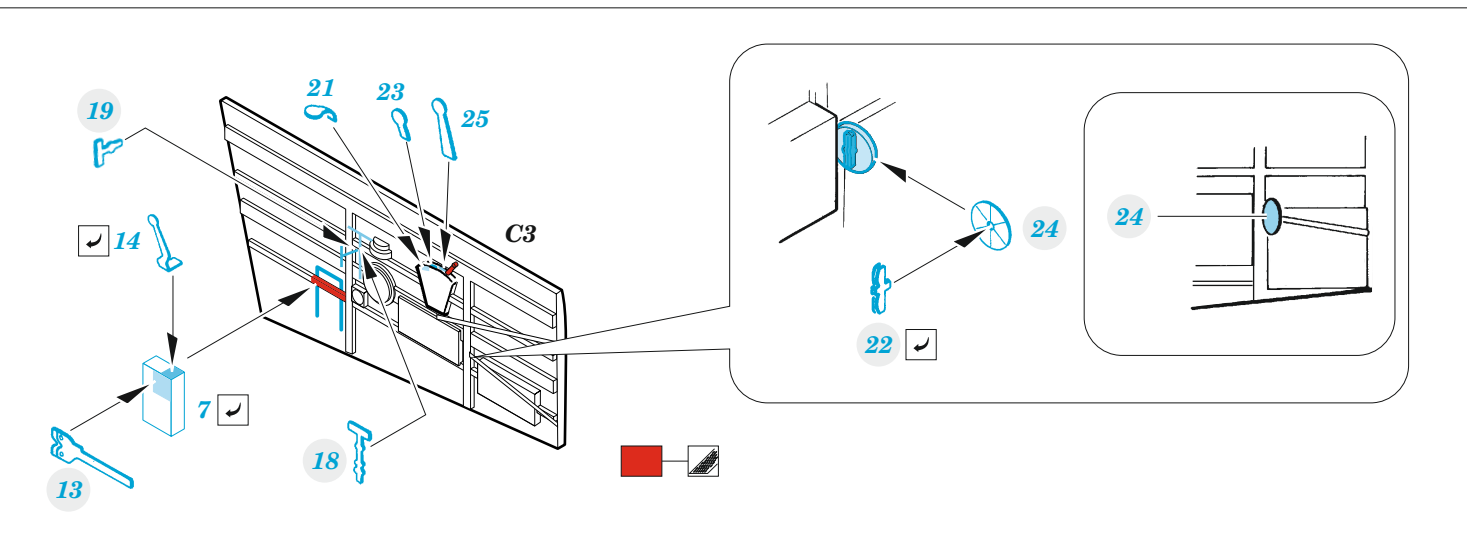

P-40N

eduard

49 1234

1/48

detail set for 1/48 ACADEMY kit • sada detailů pro stavebnici 1/48 ACADEMY

- APPLY EXPRESS MASK AND PAINT BEFORE GLUING
POUŽIT EXPRESS MASK NABARVIT PŘED SLEPENÍM
- SYMMETRICAL ASSEMBLY
SYMETRICKÁ MONTÁŽ
- REMOVE
ODSTRANIT
- GRIND
OBROUSIT
- DRILL HOLE
VRTAT OTVOR
- BEND
OHNOUT
- OPTION
VOLBA
- REPLACE
NAHRADIT
- COLORED ETCHED PARTS
LEPTANÉ BAREVNÉ DÍLY
- ETCHED PARTS
LEPTANÉ NEBAREVNÉ DÍLY
- ORIGINAL KIT PARTS
PŮVODNÍ DÍLY STAVEBNICE

ORIGINAL KIT PARTS PŮVODNÍ DÍLY STAVEBNICE	PHOTO-ETCHED PARTS LEPTANÉ DÍLY	PARTS TO BE REMOVED DÍLY K ODSTRANĚNÍ	FILL TMELIT
---	------------------------------------	--	----------------

Related products: