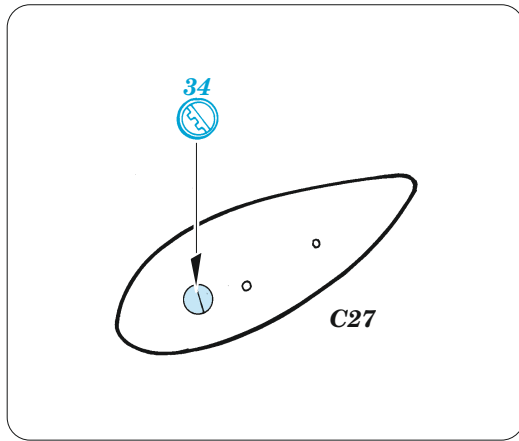

Related products:

48 1073 P-40n landing flaps 1/48

FE 1235 P-40N seatbelts STEEL 1/48