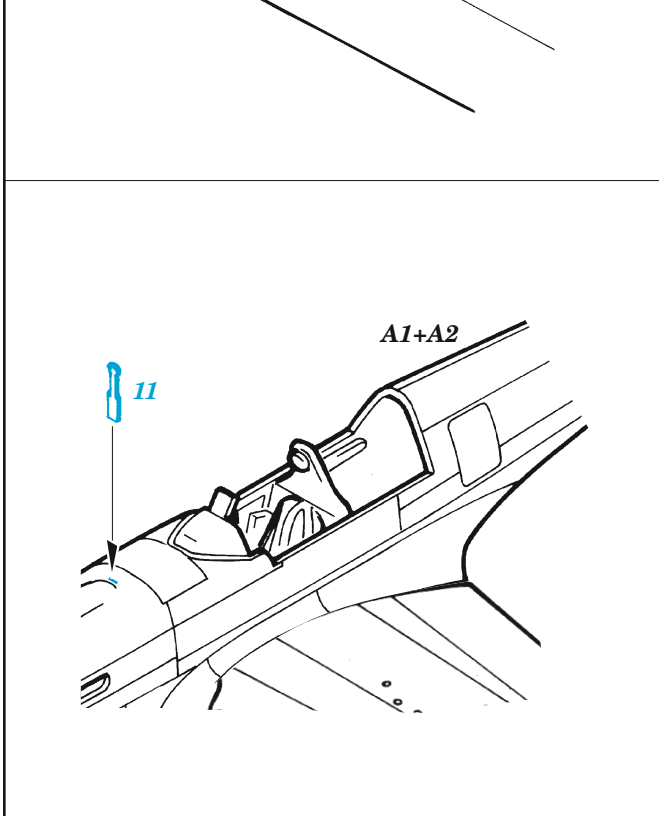

P-40N

eduard

49 1234

1/48

detail set for 1/48 ACADEMY kit • sada detailů pro stavebnici 1/48 ACADEMY

- APPLY EXPRESS MASK AND PAINT BEFORE GLUING
POUŽIT EXPRESS MASK NABARVIT PŘED SLEPENÍM
- SYMMETRICAL ASSEMBLY
SYMETRICKÁ MONTÁŽ
- REMOVE
ODSTRANIT
- GRIND
OBROUSIT
- DRILL HOLE
VRTAT OTVOR
- BEND
OHNOUT
- OPTION
VOLBA
- REPLACE
NAHRADIT
- COLORED ETCHED PARTS
LEPTANÉ BAREVNÉ DÍLY
- ETCHED PARTS
LEPTANÉ NEBAREVNÉ DÍLY
- ORIGINAL KIT PARTS
PŮVODNÍ DÍLY STAVEBNICE

ORIGINAL KIT PARTS PŮVODNÍ DÍLY STAVEBNICE	PHOTO-ETCHED PARTS LEPTANÉ DÍLY	PARTS TO BE REMOVED DÍLY K ODSTRANĚNÍ	FILL TMELIT
---	------------------------------------	--	----------------

Related products: