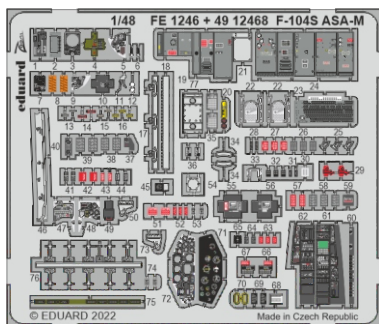

## 49 1246

### 1/48

detail set for 1/48 KINETIC kit • sada detailů pro stavebnici 1/48 KINETIC

- APPLY EXPRESS MASK AND PAINT BEFORE GLUING  
POUŽIT EXPRESS MASK NABARVIT PŘED SLEPENÍM
- SYMMETRICAL ASSEMBLY  
SYMETRICKÁ MONTÁŽ
- REMOVE  
ODSTRANIT
- GRIND  
OBROUSIT
- DRILL HOLE  
VRTÁT OTVOR
- BEND  
OHNOUT
- OPTION  
VOLBA
- REPLACE  
NAHRADIT
- COLORED ETCHED PARTS  
LEPTANÉ BAREVNÉ DÍLY
- ETCHED PARTS  
LEPTANÉ NEBAREVNÉ DÍLY
- ORIGINAL KIT PARTS  
PŮVODNÍ DÍLY STAVEBNICE

ORIGINAL KIT PARTS  
PŮVODNÍ DÍLY STAVEBNICE

PHOTO-ETCHED PARTS  
LEPTANÉ DÍLY

PARTS TO BE REMOVED  
DÍLY K ODSTRANĚNÍ

FILL  
TMELIT

**seat**

$\varnothing - 0,8mm$   
 $l - 5mm$   
plastic

**B4**

**F5**