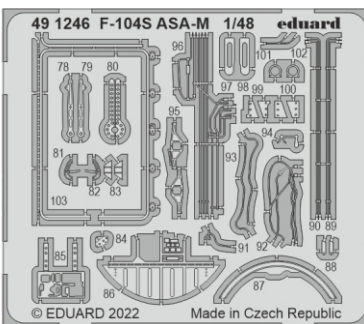

# F-104S ASA-M

eduard

## 49 1246

### 1/48

detail set for 1/48 KINETIC kit • sada detailů pro stavebnici 1/48 KINETIC

- APPLY EXPRESS MASK AND PAINT BEFORE GLUING  
POUŽIT EXPRESS MASK NABARVIT PŘED SLEPENÍM
- SYMMETRICAL ASSEMBLY  
SYMETRICKÁ MONTÁŽ
- REMOVE  
ODSTRANIT
- GRIND  
OBROUSIT
- DRILL HOLE  
VRTÁT OTVOR
- BEND  
OHNOUT
- OPTION  
VOLBA
- REPLACE  
NAHRADIT
- COLORED ETCHED PARTS  
LEPTANÉ BAREVNÉ DÍLY
- ETCHED PARTS  
LEPTANÉ NEBAREVNÉ DÍLY
- ORIGINAL KIT PARTS  
PŮVODNÍ DÍLY STAVEBNICE

ORIGINAL KIT PARTS  
PŮVODNÍ DÍLY STAVEBNICE

PHOTO-ETCHED PARTS  
LEPTANÉ DÍLY

PARTS TO BE REMOVED  
DÍLY K ODSTRANĚNÍ

FILL  
TMELIT

**seat**

$\varnothing - 0,8mm$   
 $l - 5mm$   
plastic

**B4**

**F5**