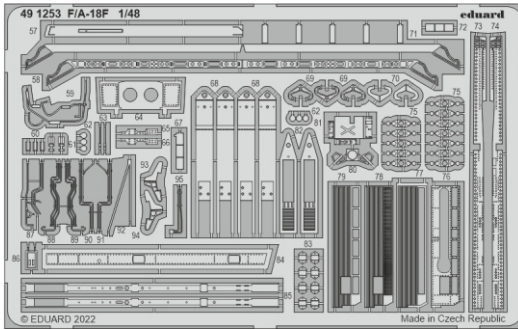

F/A-18F

eduard

49 1253

1/48

detail set for 1/48 MENG kit • sada detailů pro stavebnici 1/48 MENG

- APPLY EXPRESS MASK AND PAINT BEFORE GLUING
POUŽIT EXPRESS MASK NABARVIT PŘED SLEPENÍM
- SYMMETRICAL ASSEMBLY
SYMETRICKÁ MONTÁŽ
- REMOVE
ODSTRANIT
- GRIND
OBROUSIT
- DRILL HOLE
VRTAT OTVOR
- BEND
OHNOUT
- OPTION
VOLBA
- REPLACE
NAHRADIT
- 1** COLORED ETCHED PARTS
LEPTANÉ BAREVNÉ DÍLY
- 1** ETCHED PARTS
LEPTANÉ NEBAREVNÉ DÍLY
- 1** ORIGINAL KIT PARTS
PŮVODNÍ DÍLY STAVEBNICE

ORIGINAL KIT PARTS
PŮVODNÍ DÍLY STAVEBNICE

PHOTO-ETCHED PARTS
LEPTANÉ DÍLY

PARTS TO BE REMOVED
DÍLY K ODSTRANĚNÍ

FILL
TMELIT