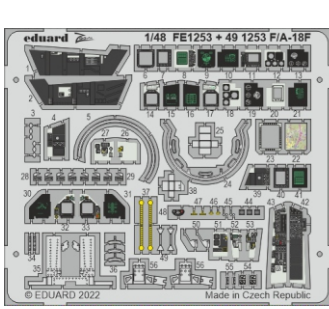

F/A-18F

eduard

49 1253

1/48

detail set for 1/48 MENG kit • sada detailů pro stavebnici 1/48 MENG

- APPLY EXPRESS MASK AND PAINT BEFORE GLUING
POUŽIT EXPRESS MASK NABARVIT PŘED SLEPENÍM
- SYMMETRICAL ASSEMBLY
SYMETRICKÁ MONTÁŽ
- REMOVE
ODSTRANIT
- GRIND
OBROUSIT
- DRILL HOLE
VRTAT OTVOR
- BEND
OHNOUT
- OPTION
VOLBA
- REPLACE
NAHRADIT
- 1** COLORED ETCHED PARTS
LEPTANÉ BAREVNÉ DÍLY
- 1** ETCHED PARTS
LEPTANÉ NEBAREVNÉ DÍLY
- 1** ORIGINAL KIT PARTS
PŮVODNÍ DÍLY STAVEBNICE

ORIGINAL KIT PARTS
PŮVODNÍ DÍLY STAVEBNICE

PHOTO-ETCHED PARTS
LEPTANÉ DÍLY

PARTS TO BE REMOVED
DÍLY K ODSTRANĚNÍ

FILL
TMELIT