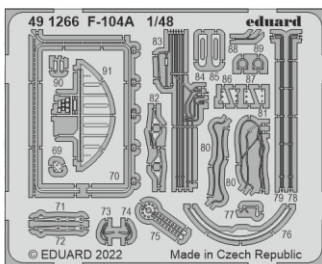

eduard

F-104A

49 1266

1/48

detail set for 1/48 KINETIC kit • sada detailů pro stavebnici 1/48 KINETIC

- APPLY EXPRESS MASK AND PAINT BEFORE GLUING
POUŽIT EXPRESS MASK NABARVIT PŘED SLEPENÍM
- SYMMETRICAL ASSEMBLY
SYMETRICKÁ MONTÁŽ
- REMOVE
ODSTRANIT
- GRIND
OBROUSIT
- DRILL HOLE
VRTAT OTVOR
- BEND
OHNOUT
- OPTION
VOLBA
- REPLACE
NAHRADIT
- 1** COLORED ETCHED PARTS
LEPTANÉ BAREVNÉ DÍLY
- 1** ETCHED PARTS
LEPTANÉ NEBAREVNÉ DÍLY
- 1** ORIGINAL KIT PARTS
PŮVODNÍ DÍLY STAVEBNICE

ORIGINAL KIT PARTS
PŮVODNÍ DÍLY STAVEBNICE

PHOTO-ETCHED PARTS
LEPTANÉ DÍLY

PARTS TO BE REMOVED
DÍLY K ODSTRANĚNÍ

FILL
TMELIT