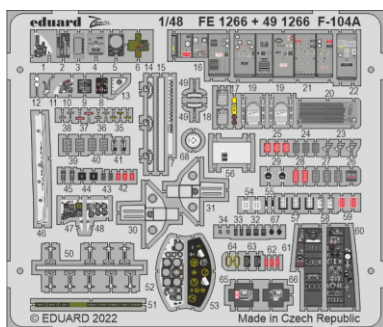

eduard

F-104A

49 1266

1/48

detail set for 1/48 KINETIC kit • sada detailů pro stavebnici 1/48 KINETIC

- APPLY EXPRESS MASK AND PAINT BEFORE GLUING
POUŽIT EXPRESS MASK NABARVIT PŘED SLEPENÍM
- SYMMETRICAL ASSEMBLY
SYMETRICKÁ MONTÁŽ
- REMOVE
ODSTRANIT
- GRIND
OBROUSIT
- DRILL HOLE
VRTAT OTVOR
- BEND
OHNOUT
- OPTION
VOLBA
- REPLACE
NAHRADIT
- 1** COLORED ETCHED PARTS
LEPTANÉ BAREVNÉ DÍLY
- 1** ETCHED PARTS
LEPTANÉ NEBAREVNÉ DÍLY
- 1** ORIGINAL KIT PARTS
PŮVODNÍ DÍLY STAVEBNICE

ORIGINAL KIT PARTS
PŮVODNÍ DÍLY STAVEBNICE

PHOTO-ETCHED PARTS
LEPTANÉ DÍLY

PARTS TO BE REMOVED
DÍLY K ODSTRANĚNÍ

FILL
TMELIT