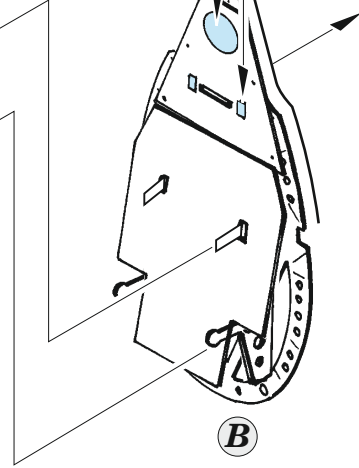

ORIGINAL KIT PARTS PŮVODNÍ DÍLY STAVEBNICE	PHOTO-ETCHED PARTS LEPTANÉ DÍLY	PARTS TO BE REMOVED DÍLY K ODSTRANĚNÍ	FILL TMELIT
---	------------------------------------	--	----------------

Ⓜ A5 Ⓜ A

plastic
∅ = 0,4mm
l = 3,4mm

plastic
∅ = 3,3mm
l = 2mm

76

121

A45

61

A47

99

2 pcs 85