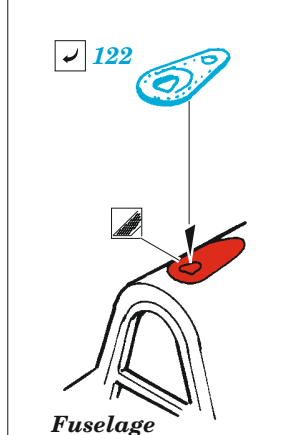

ORIGINAL KIT PARTS PŮVODNÍ DÍLY STAVEBNICE	PHOTO-ETCHED PARTS LEPTANÉ DÍLY	PARTS TO BE REMOVED DÍLY K ODSTRANĚNÍ	FILL TMELIT
---	------------------------------------	--	----------------

Ⓜ A5 Ⓜ A

plastic
∅ = 0,4mm
l = 3,4mm

plastic
∅ = 3,3mm
l = 2mm

76

121

A45

61

A47

99

2 pcs 85