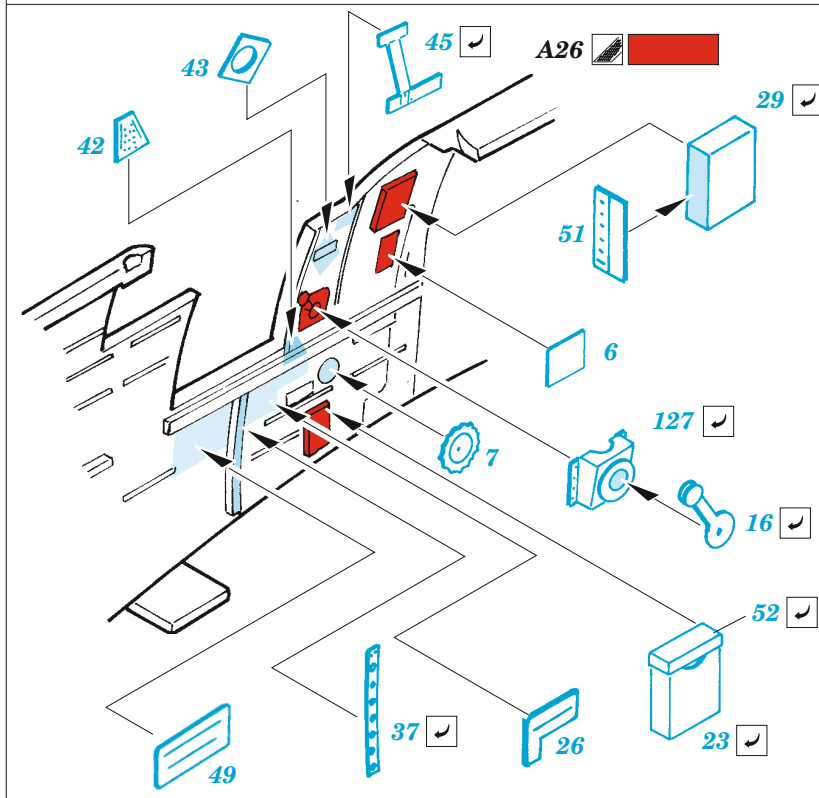

Spitfire Mk.XII

eduard

49 1302

1/48

detail set for 1/48 AIRFIX kit • sada detailů pro stavebnici 1/48 AIRFIX

Film

- APPLY EXPRESS MASK AND PAINT BEFORE GLUING
POUŽIT EXPRESS MASK NABARVIT PŘED SLEPENÍM
- SYMMETRICAL ASSEMBLY
SYMETRICKÁ MONTÁŽ
- REMOVE
ODSTRANIT
- GRIND
OBROUSIT
- DRILL HOLE
VRTAT OTVOR
- BEND
OHNOUT
- OPTION
VOLBA
- REPLACE
NAHRADIT
- COLORED ETCHED PARTS
LEPTANÉ BAREVNÉ DÍLY
- ETCHED PARTS
LEPTANÉ NEBAREVNÉ DÍLY
- ORIGINAL KIT PARTS
PŮVODNÍ DÍLY STAVEBNICE

ORIGINAL KIT PARTS PŮVODNÍ DÍLY STAVEBNICE	PHOTO-ETCHED PARTS LEPTANÉ DÍLY	PARTS TO BE REMOVED DÍLY K ODSTRANĚNÍ	FILL TMELIT
---	------------------------------------	--	----------------

Ⓜ A5 Ⓜ A

plastic
∅ = 0,4mm
l = 3,4mm

plastic
∅ = 3,3mm
l = 2mm

76

121

A45

61

A47

99

2 pcs 85