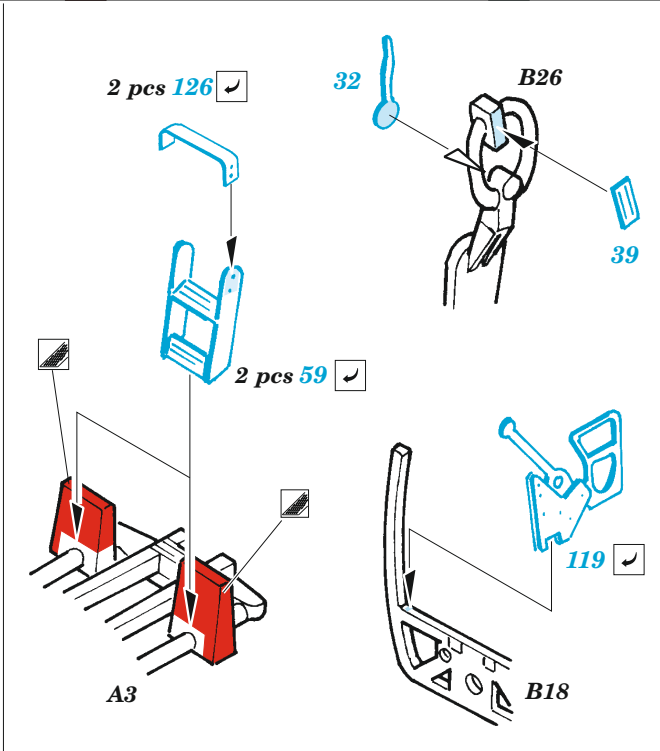

Spitfire Mk.XII

eduard

49 1302

1/48

detail set for 1/48 AIRFIX kit • sada detailů pro stavebnici 1/48 AIRFIX

Film

- APPLY EXPRESS MASK AND PAINT BEFORE GLUING
POUŽIT EXPRESS MASK NABARVIT PŘED SLEPENÍM
- SYMMETRICAL ASSEMBLY
SYMETRICKÁ MONTÁŽ
- REMOVE
ODSTRANIT
- GRIND
OBROUSIT
- DRILL HOLE
VRTAT OTVOR
- BEND
OHNOUT
- OPTION
VOLBA
- REPLACE
NAHRADIT
- COLORED ETCHED PARTS
LEPTANÉ BAREVNÉ DÍLY
- ETCHED PARTS
LEPTANÉ NEBAREVNÉ DÍLY
- ORIGINAL KIT PARTS
PŮVODNÍ DÍLY STAVEBNICE

ORIGINAL KIT PARTS PŮVODNÍ DÍLY STAVEBNICE	PHOTO-ETCHED PARTS LEPTANÉ DÍLY	PARTS TO BE REMOVED DÍLY K ODSTRANĚNÍ	FILL TMELIT
---	------------------------------------	--	----------------

Ⓜ A5 Ⓜ A

plastic
∅ = 0,4mm
l = 3,4mm

plastic
∅ = 3,3mm
l = 2mm

76

121

A45

61

A47

99

2 pcs 85