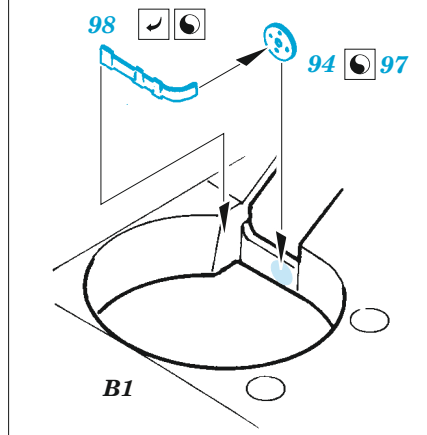

Ⓜ A5 Ⓜ A

plastic
∅ = 0,4mm
l = 3,4mm

plastic
∅ = 3,3mm
l = 2mm

76

121

A45

61

A47

99

2 pcs 85

122

Fuselage

98

B1

94

97

107

B32

B10

104

103

91

111

B10, B19, B20

106

125

A10

2 pcs 108

108

A18, A33

Fuselage

B31

90

123