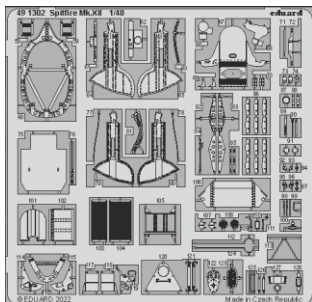

Spitfire Mk.XII

eduard

49 1302

1/48

detail set for 1/48 AIRFIX kit • sada detailů pro stavebnici 1/48 AIRFIX

Film

- APPLY EXPRESS MASK AND PAINT BEFORE GLUING
POUŽIT EXPRESS MASK NABARVIT PŘED SLEPENÍM
- SYMMETRICAL ASSEMBLY
SYMETRICKÁ MONTÁŽ
- REMOVE
ODSTRANIT
- GRIND
OBROUSIT
- DRILL HOLE
VRTAT OTVOR
- BEND
OHNOUT
- OPTION
VOLBA
- REPLACE
NAHRADIT
- COLORED ETCHED PARTS
LEPTANÉ BAREVNÉ DÍLY
- ETCHED PARTS
LEPTANÉ NEBAREVNÉ DÍLY
- ORIGINAL KIT PARTS
PŮVODNÍ DÍLY STAVEBNICE

ORIGINAL KIT PARTS PŮVODNÍ DÍLY STAVEBNICE	PHOTO-ETCHED PARTS LEPTANÉ DÍLY	PARTS TO BE REMOVED DÍLY K ODSTRANĚNÍ	FILL TMELIT
---	------------------------------------	--	----------------

Ⓜ A5 Ⓜ A

plastic
∅ = 0,4mm
l = 3,4mm

plastic
∅ = 3,3mm
l = 2mm

76

121

A45

61

A47

99

2 pcs 85