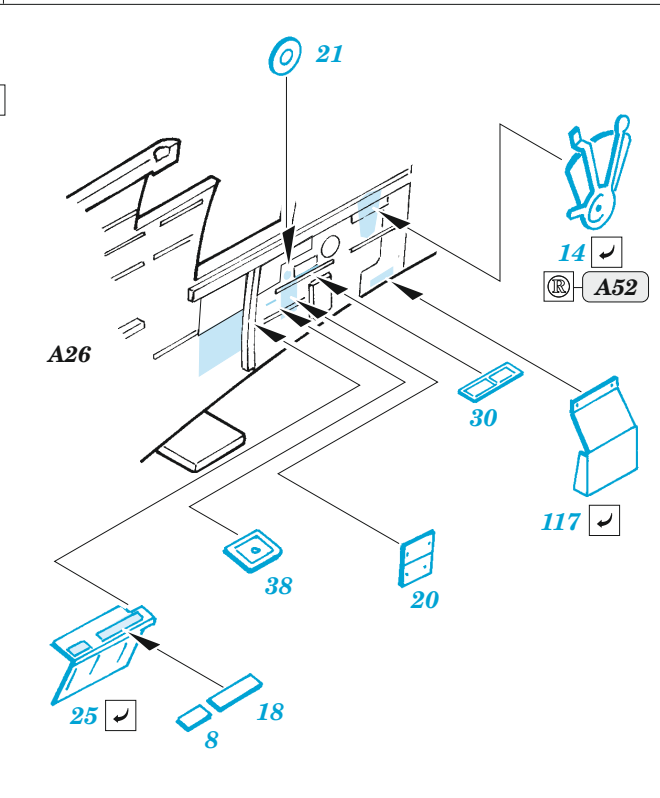

ORIGINAL KIT PARTS PŮVODNÍ DÍLY STAVEBNICE	PHOTO-ETCHED PARTS LEPTANÉ DÍLY	PARTS TO BE REMOVED DÍLY K ODSTRANĚNÍ	FILL TMELIT
---	------------------------------------	--	----------------

Ⓜ A5 Ⓜ A

plastic
∅ = 0,4mm
l = 3,4mm

plastic
∅ = 3,3mm
l = 2mm

76

121

A45

61

A47

99

2 pcs 85