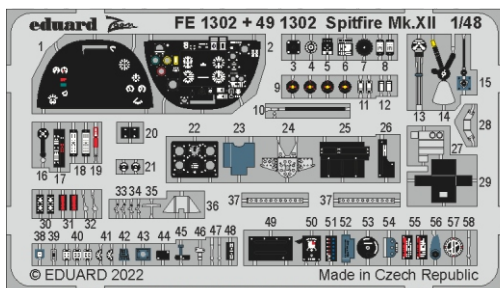

Spitfire Mk.XII

eduard

49 1302

1/48

detail set for 1/48 AIRFIX kit • sada detailů pro stavebnici 1/48 AIRFIX