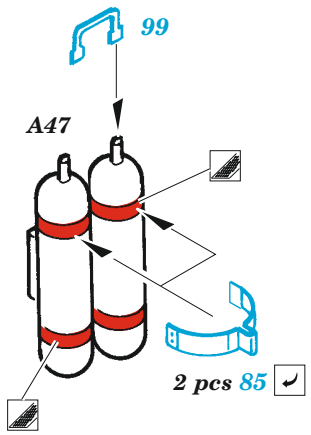

ORIGINAL KIT PARTS PŮVODNÍ DÍLY STAVEBNICE	PHOTO-ETCHED PARTS LEPTANÉ DÍLY	PARTS TO BE REMOVED DÍLY K ODSTRANĚNÍ	FILL TMELIT
---	------------------------------------	--	----------------

Ⓜ A5 Ⓜ A

plastic
∅ = 0,4mm
l = 3,4mm

plastic
∅ = 3,3mm
l = 2mm

76

121

A45

61

A47

99

2 pcs 85