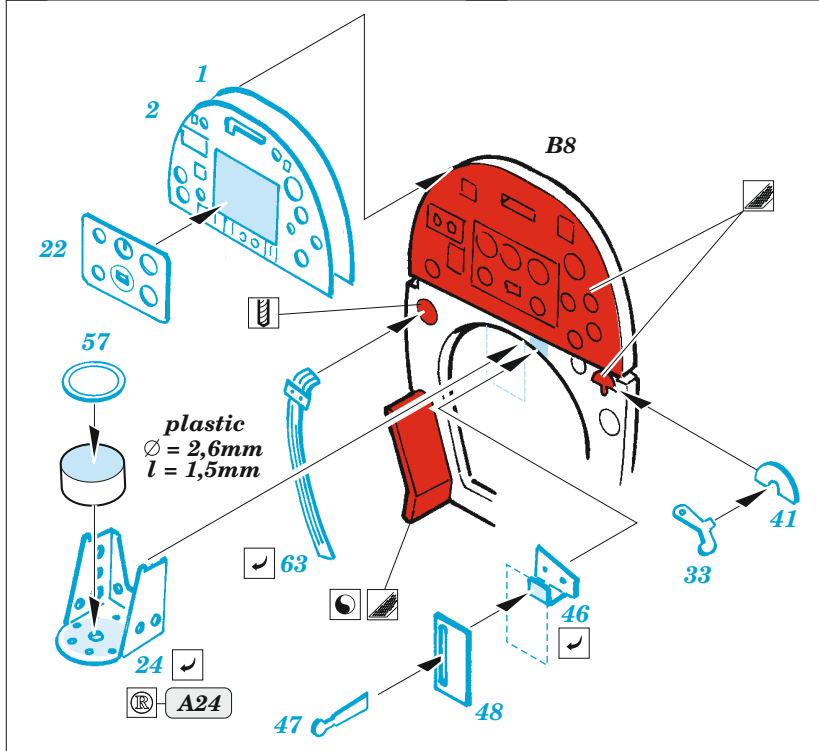

Spitfire Mk.XII

eduard

49 1302

1/48

detail set for 1/48 AIRFIX kit • sada detailů pro stavebnici 1/48 AIRFIX

Film

- APPLY EXPRESS MASK AND PAINT BEFORE GLUING
POUŽIT EXPRESS MASK NABARVIT PŘED SLEPENÍM
- SYMMETRICAL ASSEMBLY
SYMETRICKÁ MONTÁŽ
- REMOVE
ODSTRANIT
- GRIND
OBROUSIT
- DRILL HOLE
VRTAT OTVOR
- BEND
OHNOUT
- OPTION
VOLBA
- REPLACE
NAHRADIT
- COLORED ETCHED PARTS
LEPTANÉ BAREVNÉ DÍLY
- ETCHED PARTS
LEPTANÉ NEBAREVNÉ DÍLY
- ORIGINAL KIT PARTS
PŮVODNÍ DÍLY STAVEBNICE

ORIGINAL KIT PARTS PŮVODNÍ DÍLY STAVEBNICE	PHOTO-ETCHED PARTS LEPTANÉ DÍLY	PARTS TO BE REMOVED DÍLY K ODSTRANĚNÍ	FILL TMELIT
---	------------------------------------	--	----------------

Ⓜ A5 Ⓜ A

plastic
∅ = 0,4mm
l = 3,4mm

plastic
∅ = 3,3mm
l = 2mm

76

121

A45

61

A47

99

2 pcs 85