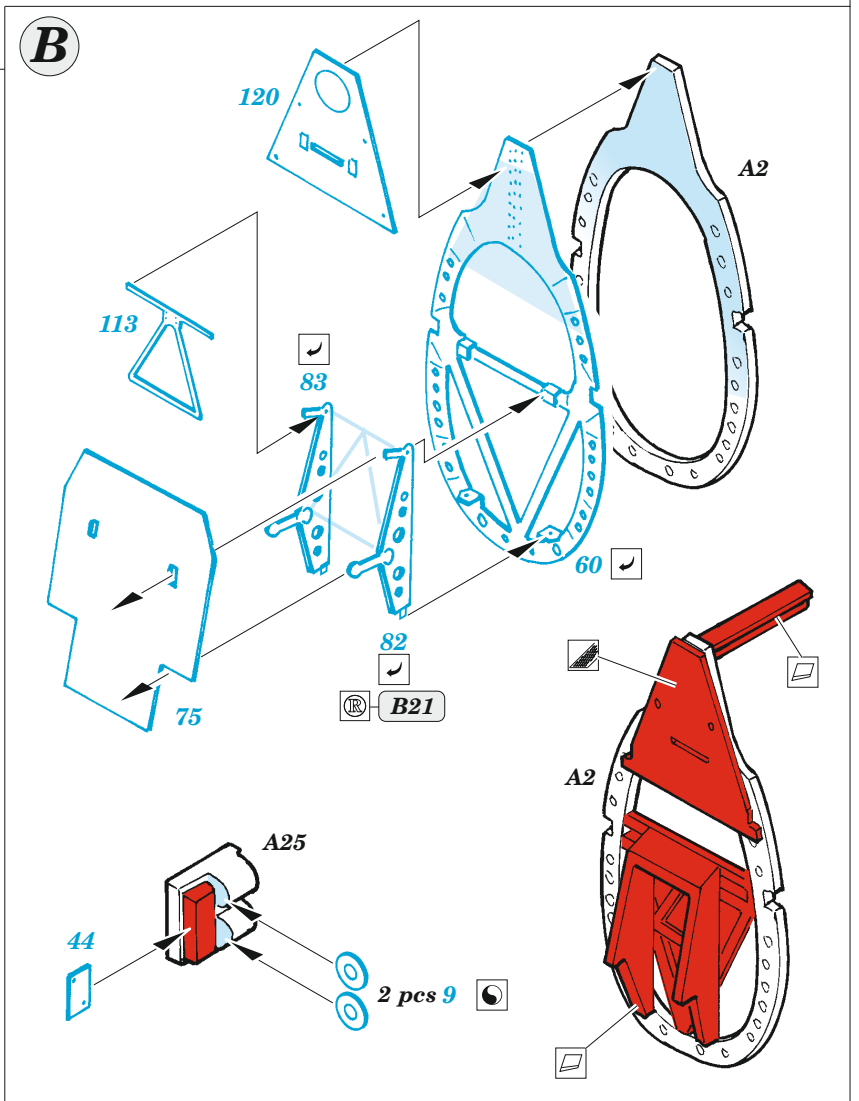

Spitfire Mk.XII

eduard

49 1302

1/48

detail set for 1/48 AIRFIX kit • sada detailů pro stavebnici 1/48 AIRFIX

Film

- APPLY EXPRESS MASK AND PAINT BEFORE GLUING
POUŽIT EXPRESS MASK NABARVIT PŘED SLEPENÍM
- SYMMETRICAL ASSEMBLY
SYMETRICKÁ MONTÁŽ
- REMOVE
ODSTRANIT
- GRIND
OBROUSIT
- DRILL HOLE
VRTAT OTVOR
- BEND
OHNOUT
- OPTION
VOLBA
- REPLACE
NAHRADIT
- COLORED ETCHED PARTS
LEPTANÉ BAREVNÉ DÍLY
- ETCHED PARTS
LEPTANÉ NEBAREVNÉ DÍLY
- ORIGINAL KIT PARTS
PŮVODNÍ DÍLY STAVEBNICE

ORIGINAL KIT PARTS PŮVODNÍ DÍLY STAVEBNICE	PHOTO-ETCHED PARTS LEPTANÉ DÍLY	PARTS TO BE REMOVED DÍLY K ODSTRANĚNÍ	FILL TMELIT
---	------------------------------------	--	----------------

Ⓜ A5 Ⓜ A

plastic
∅ = 0,4mm
l = 3,4mm

plastic
∅ = 3,3mm
l = 2mm

76

121

A45

61

A47

99

2 pcs 85

B10

104

103

91

111

B10, B19, B20

106

125