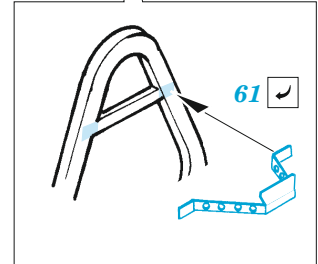

ORIGINAL KIT PARTS PŮVODNÍ DÍLY STAVEBNICE	PHOTO-ETCHED PARTS LEPTANÉ DÍLY	PARTS TO BE REMOVED DÍLY K ODSTRANĚNÍ	FILL TMELIT
---	------------------------------------	--	----------------

Ⓜ A5 Ⓜ A

plastic
∅ = 0,4mm
l = 3,4mm

plastic
∅ = 3,3mm
l = 2mm

76

121

A45

61

A47

99

2 pcs 85