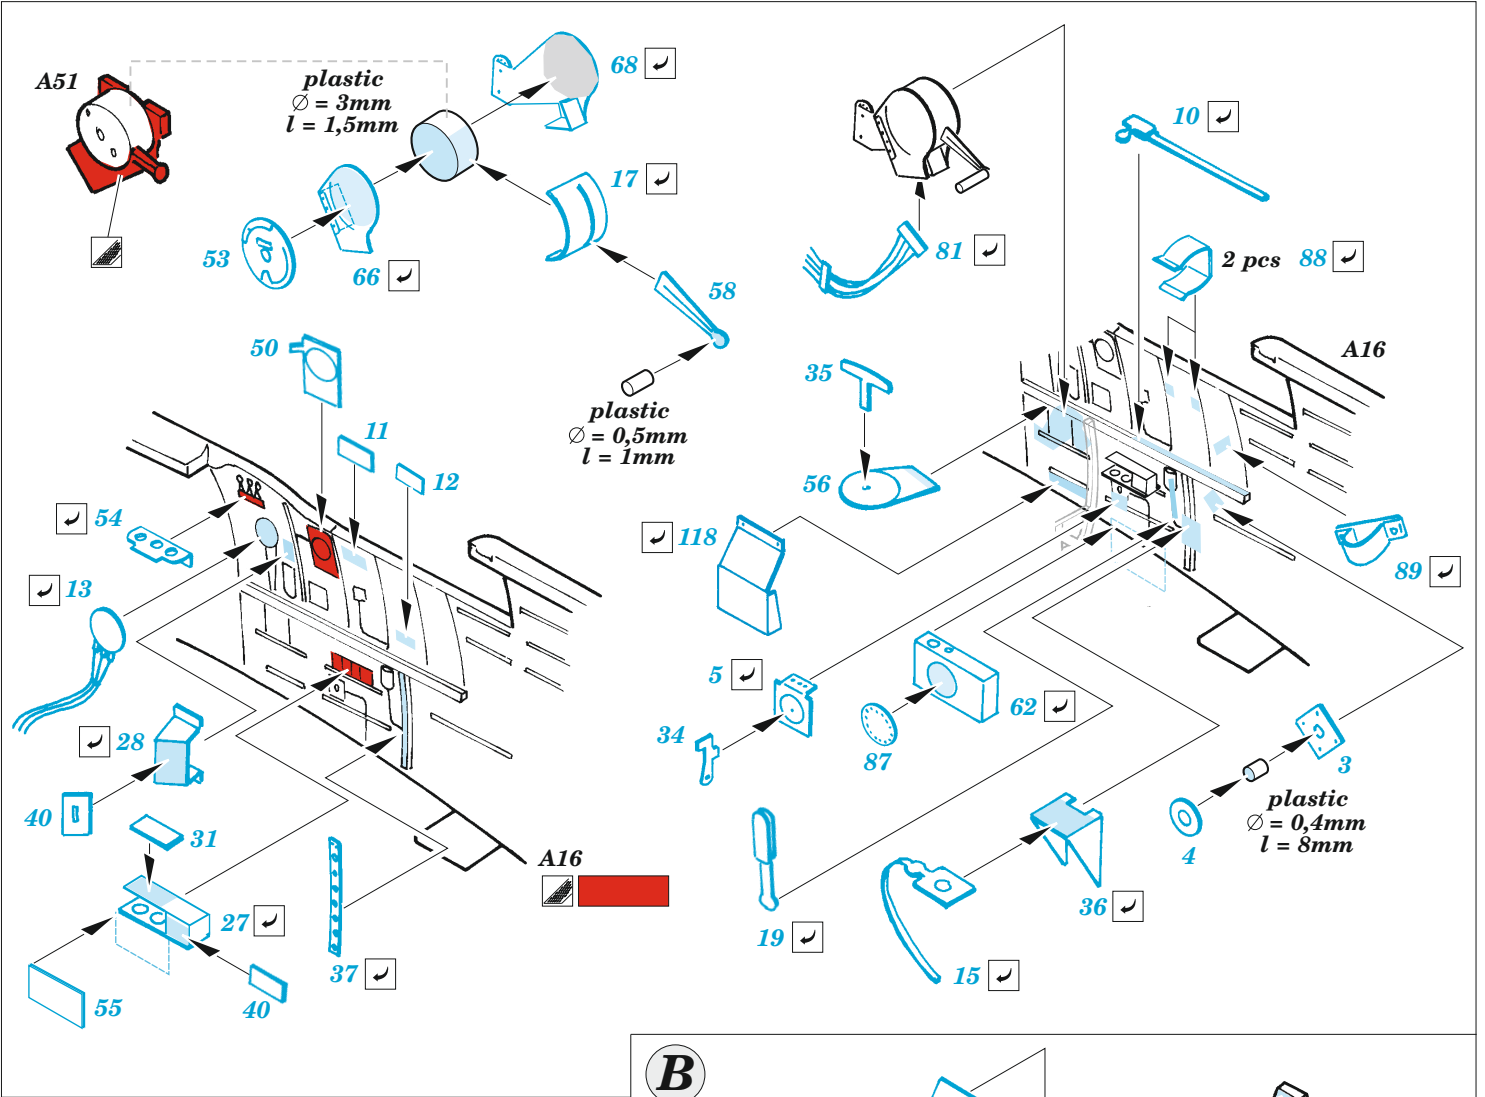

Spitfire Mk.XII

eduard

49 1302

1/48

detail set for 1/48 AIRFIX kit • sada detailů pro stavebnici 1/48 AIRFIX

Film

- APPLY EXPRESS MASK AND PAINT BEFORE GLUING
POUŽIT EXPRESS MASK NABARVIT PŘED SLEPENÍM
- SYMMETRICAL ASSEMBLY
SYMETRICKÁ MONTÁŽ
- REMOVE
ODSTRANIT
- GRIND
OBROUSIT
- DRILL HOLE
VRTAT OTVOR
- BEND
OHNOUT
- OPTION
VOLBA
- REPLACE
NAHRADIT
- COLORED ETCHED PARTS
LEPTANÉ BAREVNÉ DÍLY
- ETCHED PARTS
LEPTANÉ NEBAREVNÉ DÍLY
- ORIGINAL KIT PARTS
PŮVODNÍ DÍLY STAVEBNICE

ORIGINAL KIT PARTS PŮVODNÍ DÍLY STAVEBNICE	PHOTO-ETCHED PARTS LEPTANÉ DÍLY	PARTS TO BE REMOVED DÍLY K ODSTRANĚNÍ	FILL TMELIT
---	------------------------------------	--	----------------

Ⓜ A5 Ⓜ A

plastic
∅ = 0,4mm
l = 3,4mm

plastic
∅ = 3,3mm
l = 2mm

76

121

A45

61

A47

99

2 pcs 85