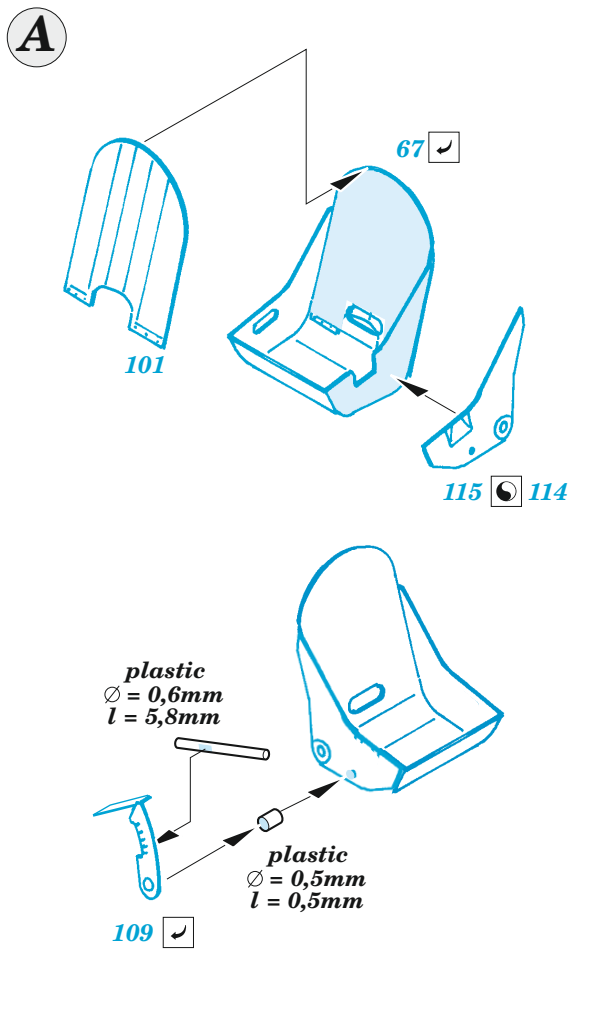

Spitfire Mk.XII

eduard

49 1302

1/48

detail set for 1/48 AIRFIX kit • sada detailů pro stavebnici 1/48 AIRFIX

Film

- APPLY EXPRESS MASK AND PAINT BEFORE GLUING
POUŽIT EXPRESS MASK NABARVIT PŘED SLEPENÍM
- SYMMETRICAL ASSEMBLY
SYMETRICKÁ MONTÁŽ
- REMOVE
ODSTRANIT
- GRIND
OBROUSIT
- DRILL HOLE
VRTAT OTVOR
- BEND
OHNOUT
- OPTION
VOLBA
- REPLACE
NAHRADIT
- COLORED ETCHED PARTS
LEPTANÉ BAREVNÉ DÍLY
- ETCHED PARTS
LEPTANÉ NEBAREVNÉ DÍLY
- ORIGINAL KIT PARTS
PŮVODNÍ DÍLY STAVEBNICE

ORIGINAL KIT PARTS PŮVODNÍ DÍLY STAVEBNICE	PHOTO-ETCHED PARTS LEPTANÉ DÍLY	PARTS TO BE REMOVED DÍLY K ODSTRANĚNÍ	FILL TMELIT
---	------------------------------------	--	----------------

Ⓜ A5 Ⓜ A

plastic
∅ = 0,4mm
l = 3,4mm

plastic
∅ = 3,3mm
l = 2mm

76

121

A45

61

A47

99

2 pcs 85