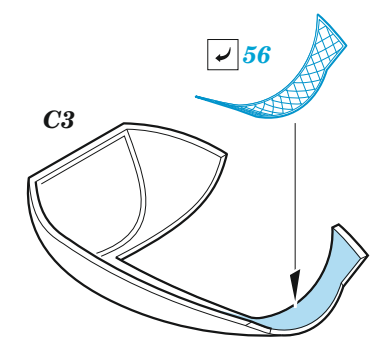

Mi-35M interior

eduard

49 1308

1/48

detail set for ZVEZDA 1/48 kit • sada detailů pro stavebnici ZVEZDA 1/48

film

- APPLY EXPRESS MASK AND PAINT BEFORE GLUING
POUŽIT EXPRESS MASK NABARVIT PŘED SLEPENÍM
- SYMMETRICAL ASSEMBLY
SYMETRICKÁ MONTÁŽ
- REMOVE
ODSTRANIT
- GRIND
OBROUSIT
- DRILL HOLE
VRTAT OTVOR
- BEND
OHNOUT
- OPTION
VOLBA
- REPLACE
NAHRADIT
- COLORED ETCHED PARTS
LEPTANÉ BAREVNÉ DÍLY
- ETCHED PARTS
LEPTANÉ NEBAREVNÉ DÍLY
- ORIGINAL KIT PARTS
PŮVODNÍ DÍLY STAVEBNICE

ORIGINAL KIT PARTS
PŮVODNÍ DÍLY STAVEBNICE

PHOTO-ETCHED PARTS
LEPTANÉ DÍLY

PARTS TO BE REMOVED
DÍLY K ODSTRANĚNÍ

FILL
TMELIT

Related products: 48 1089 Mi-35M cargo interior 1/48