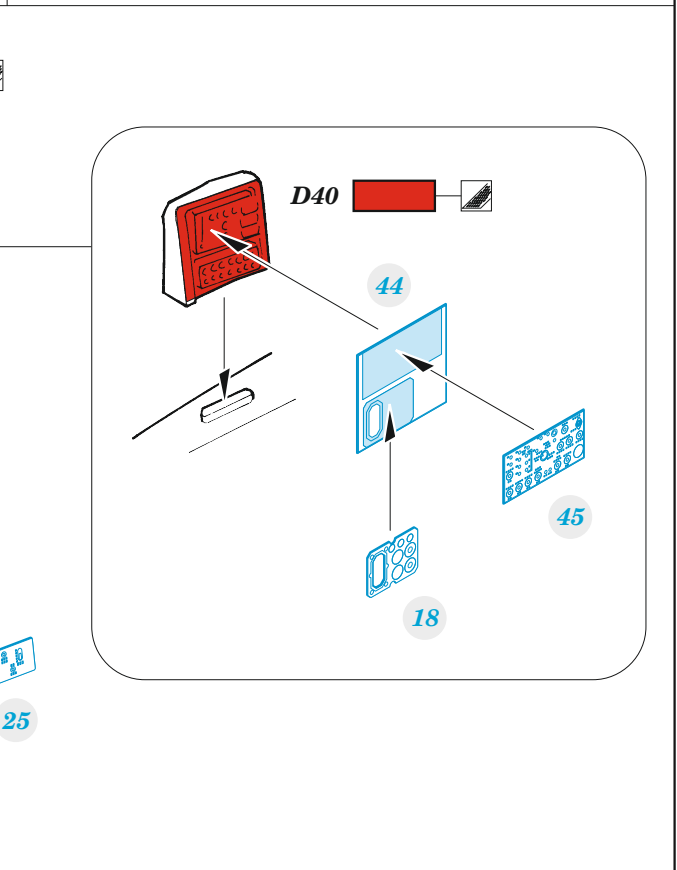

Mi-35M interior

eduard

49 1308

1/48

detail set for ZVEZDA 1/48 kit • sada detailů pro stavebnici ZVEZDA 1/48

film

- APPLY EXPRESS MASK AND PAINT BEFORE GLUING
POUŽIT EXPRESS MASK NABARVIT PŘED SLEPENÍM
- SYMMETRICAL ASSEMBLY
SYMETRICKÁ MONTÁŽ
- REMOVE
ODSTRANIT
- GRIND
OBROUSIT
- DRILL HOLE
VRTAT OTVOR
- BEND
OHNOUT
- OPTION
VOLBA
- REPLACE
NAHRADIT
- COLORED ETCHED PARTS
LEPTANÉ BAREVNÉ DÍLY
- ETCHED PARTS
LEPTANÉ NEBAREVNÉ DÍLY
- ORIGINAL KIT PARTS
PŮVODNÍ DÍLY STAVEBNICE

ORIGINAL KIT PARTS
PŮVODNÍ DÍLY STAVEBNICE

PHOTO-ETCHED PARTS
LEPTANÉ DÍLY

PARTS TO BE REMOVED
DÍLY K ODSTRANĚNÍ

FILL
TMELIT

Related products: 48 1089 Mi-35M cargo interior 1/48