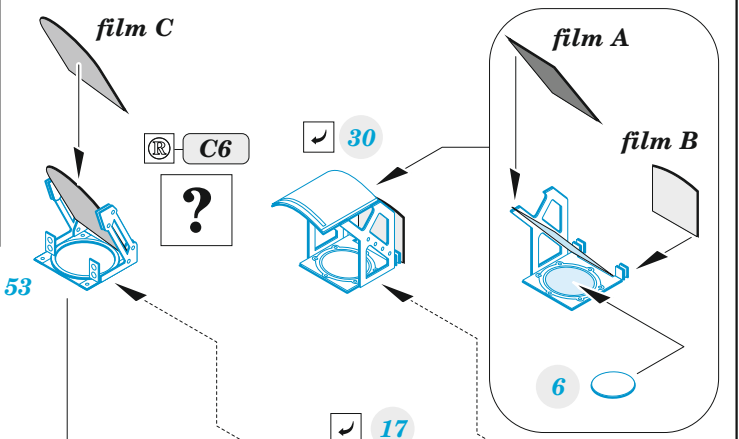

Mi-35M interior

eduard

49 1308

1/48

detail set for ZVEZDA 1/48 kit • sada detailů pro stavebnici ZVEZDA 1/48

film

- APPLY EXPRESS MASK AND PAINT BEFORE GLUING
POUŽIT EXPRESS MASK NABARVIT PŘED SLEPENÍM
- SYMMETRICAL ASSEMBLY
SYMETRICKÁ MONTÁŽ
- REMOVE
ODSTRANIT
- GRIND
OBROUSIT
- DRILL HOLE
VRTAT OTVOR
- BEND
OHNOUT
- OPTION
VOLBA
- REPLACE
NAHRADIT
- COLORED ETCHED PARTS
LEPTANÉ BAREVNÉ DÍLY
- ETCHED PARTS
LEPTANÉ NEBAREVNÉ DÍLY
- ORIGINAL KIT PARTS
PŮVODNÍ DÍLY STAVEBNICE

ORIGINAL KIT PARTS
PŮVODNÍ DÍLY STAVEBNICE

PHOTO-ETCHED PARTS
LEPTANÉ DÍLY

PARTS TO BE REMOVED
DÍLY K ODSTRANĚNÍ

FILL
TMELIT

Related products: 48 1089 Mi-35M cargo interior 1/48