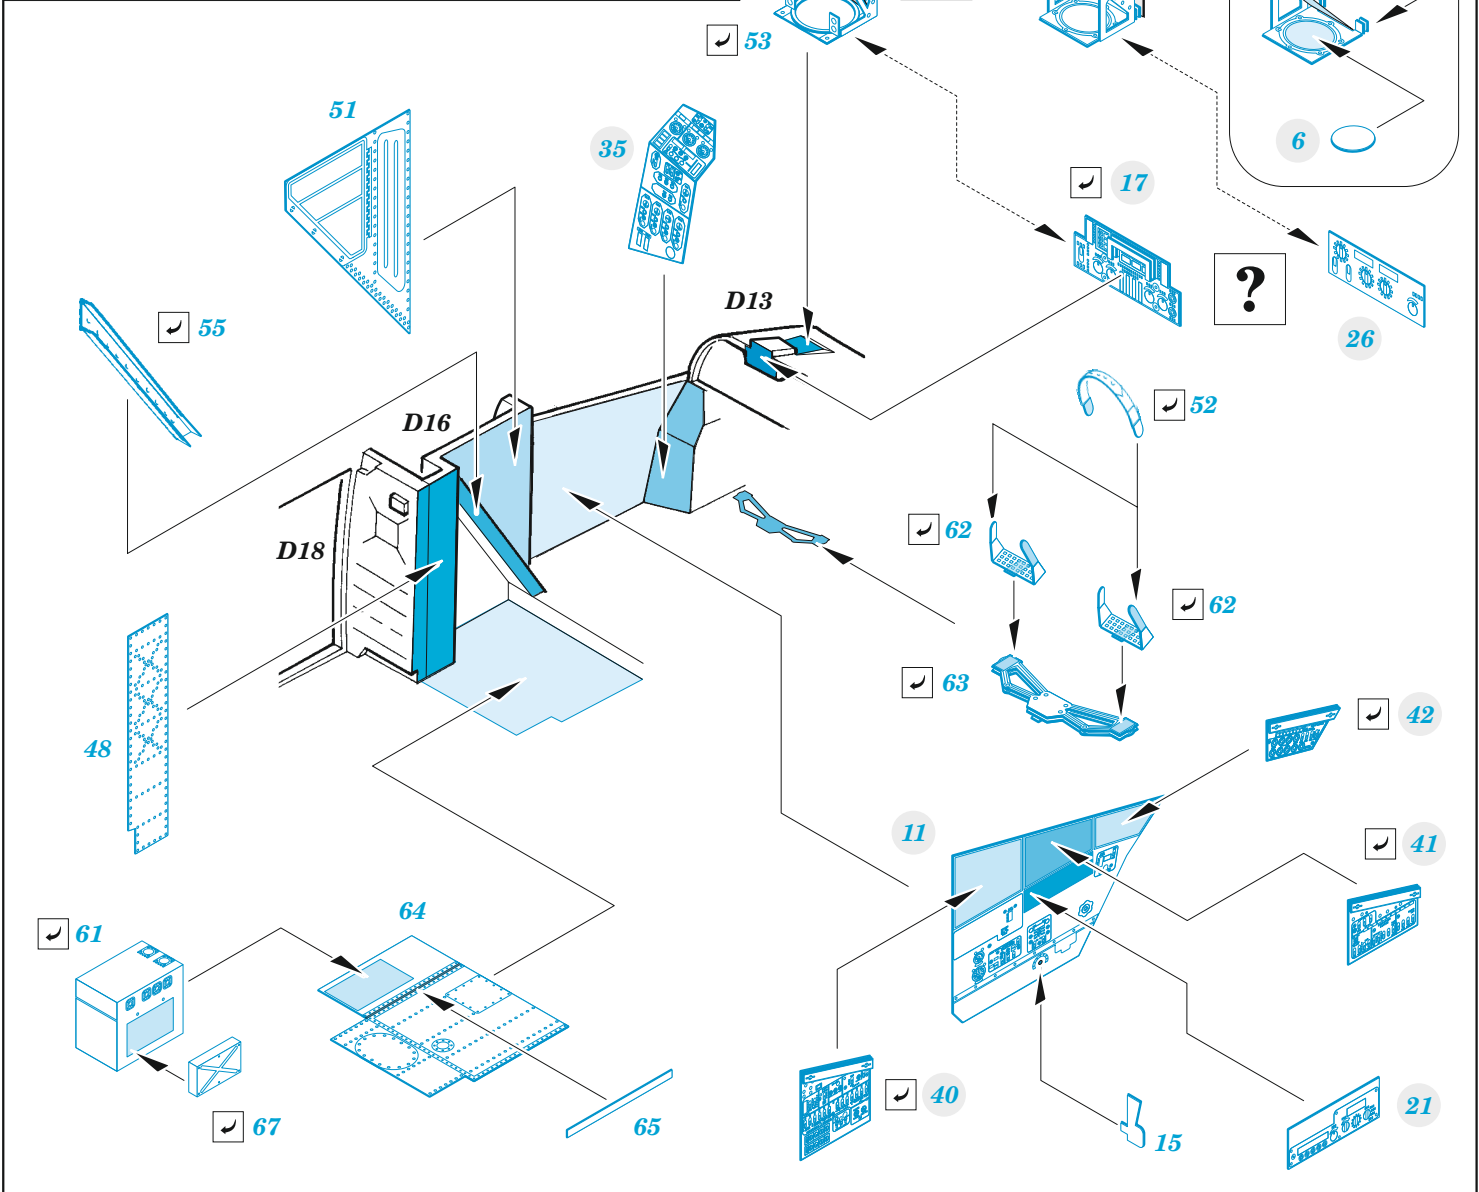

Mi-35M interior

eduard

49 1308

1/48

detail set for ZVEZDA 1/48 kit • sada detailů pro stavebnici ZVEZDA 1/48

film

- APPLY EXPRESS MASK AND PAINT BEFORE GLUING
POUŽIT EXPRESS MASK NABARVIT PŘED SLEPENÍM
- SYMMETRICAL ASSEMBLY
SYMETRICKÁ MONTÁŽ
- REMOVE
ODSTRANIT
- GRIND
OBROUSIT
- DRILL HOLE
VRTAT OTVOR
- BEND
OHNOUT
- OPTION
VOLBA
- REPLACE
NAHRADIT
- COLORED ETCHED PARTS
LEPTANÉ BAREVNÉ DÍLY
- ETCHED PARTS
LEPTANÉ NEBAREVNÉ DÍLY
- ORIGINAL KIT PARTS
PŮVODNÍ DÍLY STAVEBNICE

ORIGINAL KIT PARTS
PŮVODNÍ DÍLY STAVEBNICE

PHOTO-ETCHED PARTS
LEPTANÉ DÍLY

PARTS TO BE REMOVED
DÍLY K ODSTRANĚNÍ

FILL
TMELIT

Related products: 48 1089 Mi-35M cargo interior 1/48