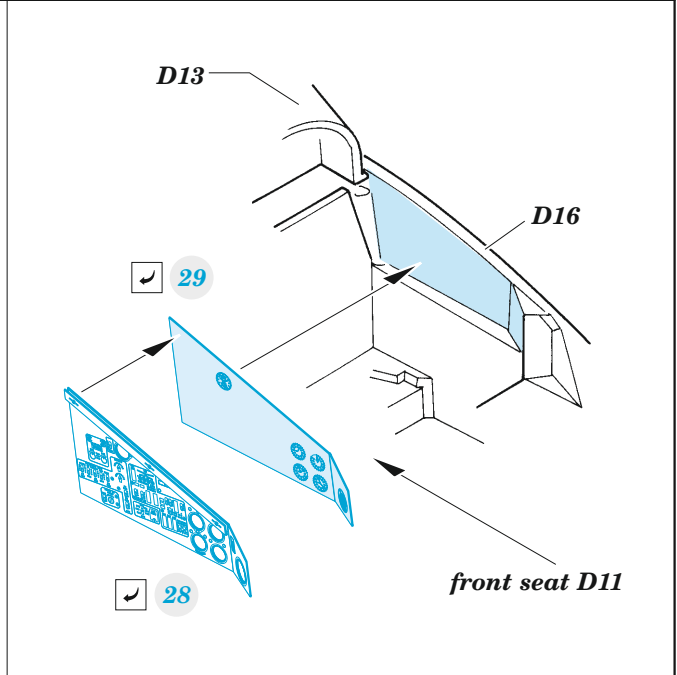

Mi-35M interior

eduard

49 1308

1/48

detail set for ZVEZDA 1/48 kit • sada detailů pro stavebnici ZVEZDA 1/48

film

- APPLY EXPRESS MASK AND PAINT BEFORE GLUING
POUŽIT EXPRESS MASK NABARVIT PŘED SLEPENÍM
- SYMMETRICAL ASSEMBLY
SYMETRICKÁ MONTÁŽ
- REMOVE
ODSTRANIT
- GRIND
OBROUSIT
- DRILL HOLE
VRTAT OTVOR
- BEND
OHNOUT
- OPTION
VOLBA
- REPLACE
NAHRADIT
- COLORED ETCHED PARTS
LEPTANÉ BAREVNÉ DÍLY
- ETCHED PARTS
LEPTANÉ NEBAREVNÉ DÍLY
- ORIGINAL KIT PARTS
PŮVODNÍ DÍLY STAVEBNICE

ORIGINAL KIT PARTS
PŮVODNÍ DÍLY STAVEBNICE

PHOTO-ETCHED PARTS
LEPTANÉ DÍLY

PARTS TO BE REMOVED
DÍLY K ODSTRANĚNÍ

FILL
TMELIT

Related products: 48 1089 Mi-35M cargo interior 1/48