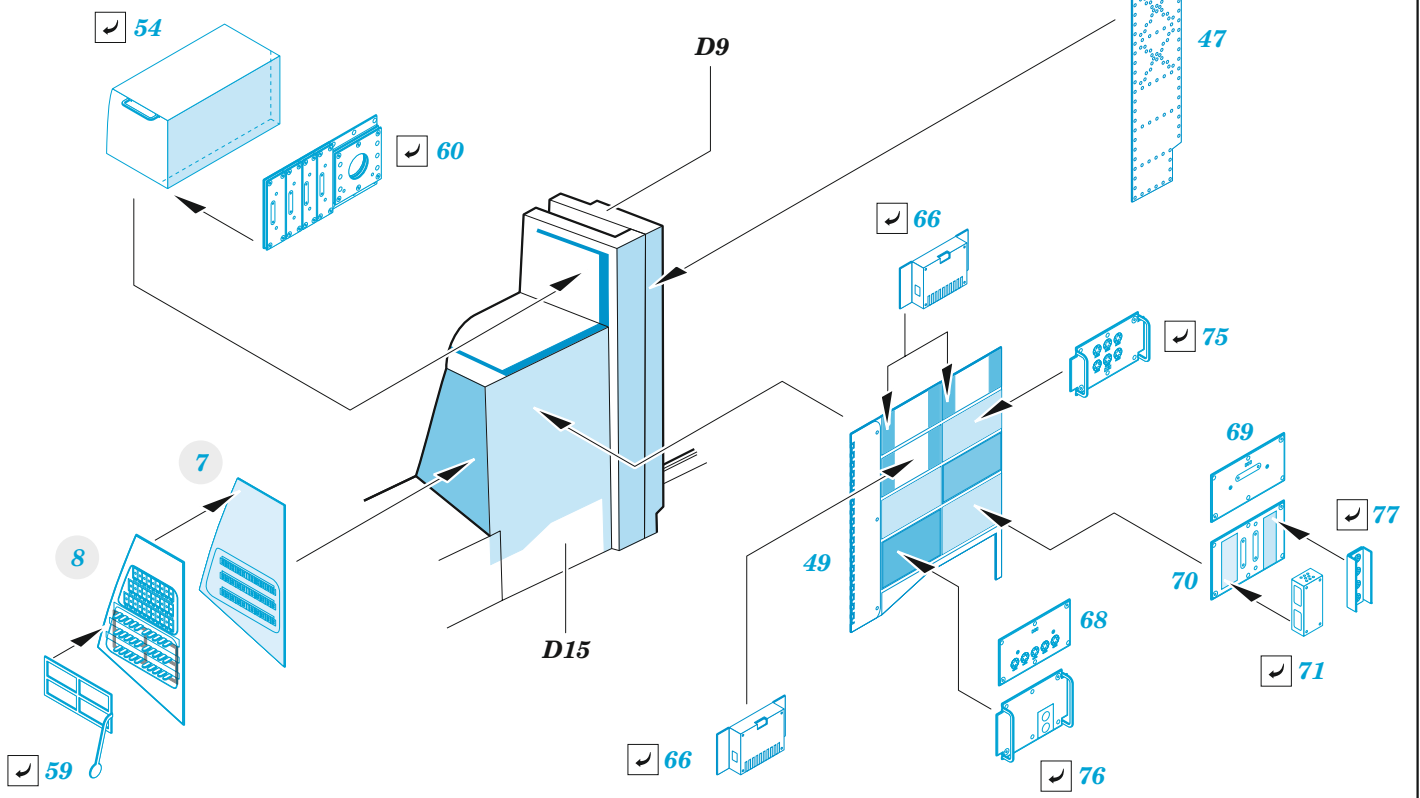

Mi-35M interior

eduard

49 1308

1/48

detail set for ZVEZDA 1/48 kit • sada detailů pro stavebnici ZVEZDA 1/48

film

- APPLY EXPRESS MASK AND PAINT BEFORE GLUING
POUŽIT EXPRESS MASK NABARVIT PŘED SLEPENÍM
- SYMMETRICAL ASSEMBLY
SYMETRICKÁ MONTÁŽ
- REMOVE
ODSTRANIT
- GRIND
OBROUSIT
- DRILL HOLE
VRTAT OTVOR
- BEND
OHNOUT
- OPTION
VOLBA
- REPLACE
NAHRADIT
- COLORED ETCHED PARTS
LEPTANÉ BAREVNÉ DÍLY
- ETCHED PARTS
LEPTANÉ NEBAREVNÉ DÍLY
- ORIGINAL KIT PARTS
PŮVODNÍ DÍLY STAVEBNICE

ORIGINAL KIT PARTS
PŮVODNÍ DÍLY STAVEBNICE

PHOTO-ETCHED PARTS
LEPTANÉ DÍLY

PARTS TO BE REMOVED
DÍLY K ODSTRANĚNÍ

FILL
TMELIT

Related products: 48 1089 Mi-35M cargo interior 1/48