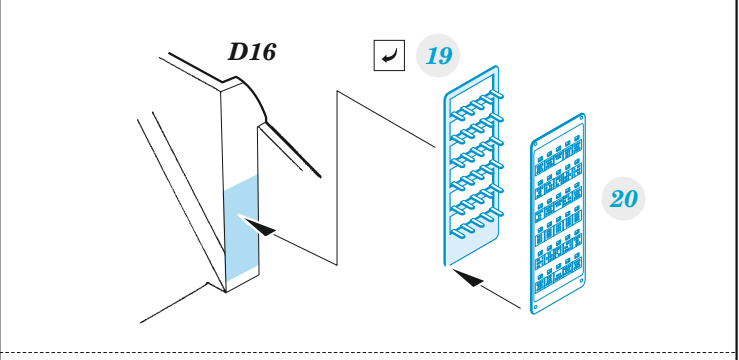

ORIGINAL KIT PARTS
PŮVODNÍ DÍLY STAVEBNICE

PHOTO-ETCHED PARTS
LEPTANÉ DÍLY

PARTS TO BE REMOVED
DÍLY K ODSTRANĚNÍ

FILL
TMELIT

Related products: 48 1089 Mi-35M cargo interior 1/48