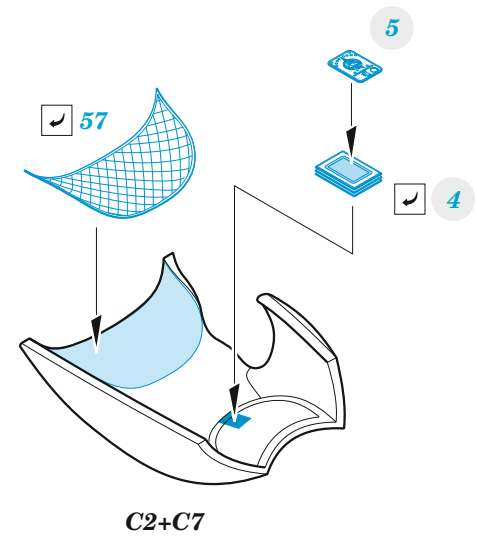

Mi-35M interior

eduard

49 1308

1/48

detail set for ZVEZDA 1/48 kit • sada detailů pro stavebnici ZVEZDA 1/48

film

- APPLY EXPRESS MASK AND PAINT BEFORE GLUING
POUŽIT EXPRESS MASK NABARVIT PŘED SLEPENÍM
- SYMMETRICAL ASSEMBLY
SYMETRICKÁ MONTÁŽ
- REMOVE
ODSTRANIT
- GRIND
OBROUSIT
- DRILL HOLE
VRTAT OTVOR
- BEND
OHNOUT
- OPTION
VOLBA
- REPLACE
NAHRADIT
- COLORED ETCHED PARTS
LEPTANÉ BAREVNÉ DÍLY
- ETCHED PARTS
LEPTANÉ NEBAREVNÉ DÍLY
- ORIGINAL KIT PARTS
PŮVODNÍ DÍLY STAVEBNICE

ORIGINAL KIT PARTS
PŮVODNÍ DÍLY STAVEBNICE

PHOTO-ETCHED PARTS
LEPTANÉ DÍLY

PARTS TO BE REMOVED
DÍLY K ODSTRANĚNÍ

FILL
TMELIT

Related products: 48 1089 Mi-35M cargo interior 1/48