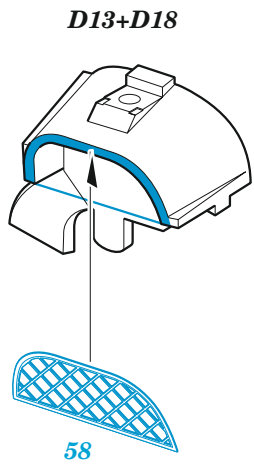

Mi-35M interior

eduard

49 1308

1/48

detail set for ZVEZDA 1/48 kit • sada detailů pro stavebnici ZVEZDA 1/48

film

- APPLY EXPRESS MASK AND PAINT BEFORE GLUING
POUŽIT EXPRESS MASK NABARVIT PŘED SLEPENÍM
- SYMMETRICAL ASSEMBLY
SYMETRICKÁ MONTÁŽ
- REMOVE
ODSTRANIT
- GRIND
OBROUSIT
- DRILL HOLE
VRTAT OTVOR
- BEND
OHNOUT
- OPTION
VOLBA
- REPLACE
NAHRADIT
- COLORED ETCHED PARTS
LEPTANÉ BAREVNÉ DÍLY
- ETCHED PARTS
LEPTANÉ NEBAREVNÉ DÍLY
- ORIGINAL KIT PARTS
PŮVODNÍ DÍLY STAVEBNICE

ORIGINAL KIT PARTS
PŮVODNÍ DÍLY STAVEBNICE

PHOTO-ETCHED PARTS
LEPTANÉ DÍLY

PARTS TO BE REMOVED
DÍLY K ODSTRANĚNÍ

FILL
TMELIT

Related products: 48 1089 Mi-35M cargo interior 1/48