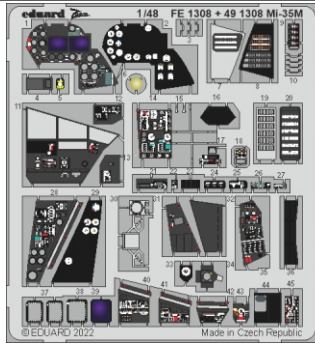

Mi-35M interior

eduard

49 1308

1/48

detail set for ZVEZDA 1/48 kit • sada detailů pro stavebnici ZVEZDA 1/48

film

- APPLY EXPRESS MASK AND PAINT BEFORE GLUING
POUŽIT EXPRESS MASK NABARVIT PŘED SLEPENÍM
- SYMMETRICAL ASSEMBLY
SYMETRICKÁ MONTÁŽ
- REMOVE
ODSTRANIT
- GRIND
OBROUSIT
- DRILL HOLE
VRTAT OTVOR
- BEND
OHNOUT
- OPTION
VOLBA
- REPLACE
NAHRADIT
- COLORED ETCHED PARTS
LEPTANÉ BAREVNÉ DÍLY
- ETCHED PARTS
LEPTANÉ NEBAREVNÉ DÍLY
- ORIGINAL KIT PARTS
PŮVODNÍ DÍLY STAVEBNICE

ORIGINAL KIT PARTS
PŮVODNÍ DÍLY STAVEBNICE

PHOTO-ETCHED PARTS
LEPTANÉ DÍLY

PARTS TO BE REMOVED
DÍLY K ODSTRANĚNÍ

FILL
TMELIT

Related products: 48 1089 Mi-35M cargo interior 1/48