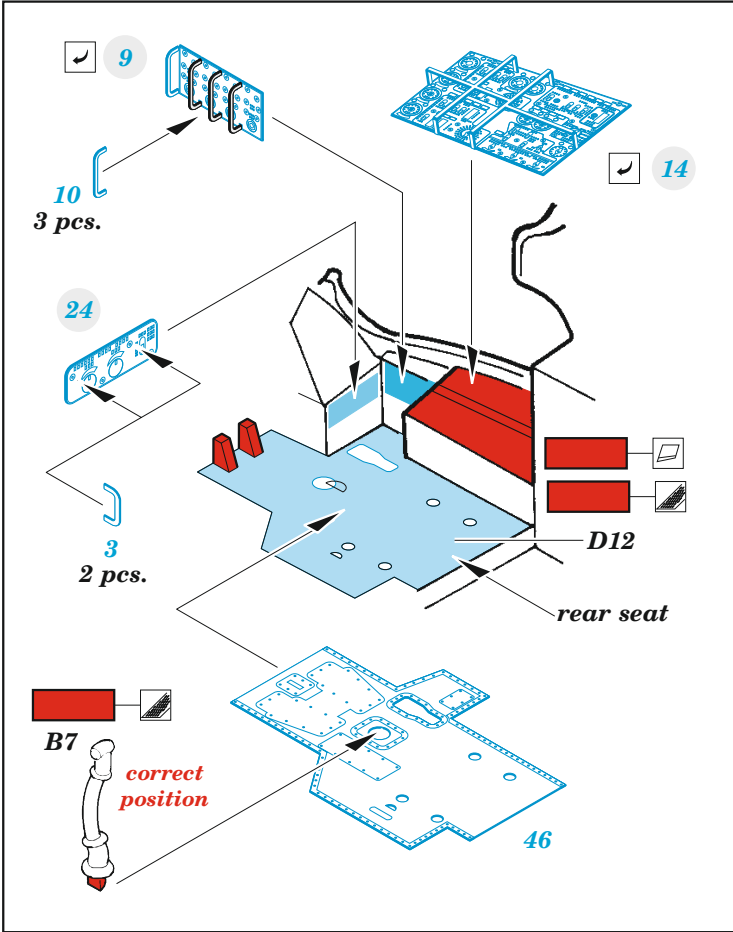

Mi-35M interior

eduard

49 1308

1/48

detail set for ZVEZDA 1/48 kit • sada detailů pro stavebnici ZVEZDA 1/48

film

- APPLY EXPRESS MASK AND PAINT BEFORE GLUING
POUŽIT EXPRESS MASK NABARVIT PŘED SLEPENÍM
- SYMMETRICAL ASSEMBLY
SYMETRICKÁ MONTÁŽ
- REMOVE
ODSTRANIT
- GRIND
OBROUSIT
- DRILL HOLE
VRTAT OTVOR
- BEND
OHNOUT
- OPTION
VOLBA
- REPLACE
NAHRADIT
- COLORED ETCHED PARTS
LEPTANÉ BAREVNÉ DÍLY
- ETCHED PARTS
LEPTANÉ NEBAREVNÉ DÍLY
- ORIGINAL KIT PARTS
PŮVODNÍ DÍLY STAVEBNICE

ORIGINAL KIT PARTS
PŮVODNÍ DÍLY STAVEBNICE

PHOTO-ETCHED PARTS
LEPTANÉ DÍLY

PARTS TO BE REMOVED
DÍLY K ODSTRANĚNÍ

FILL
TMELIT

Related products: 48 1089 Mi-35M cargo interior 1/48