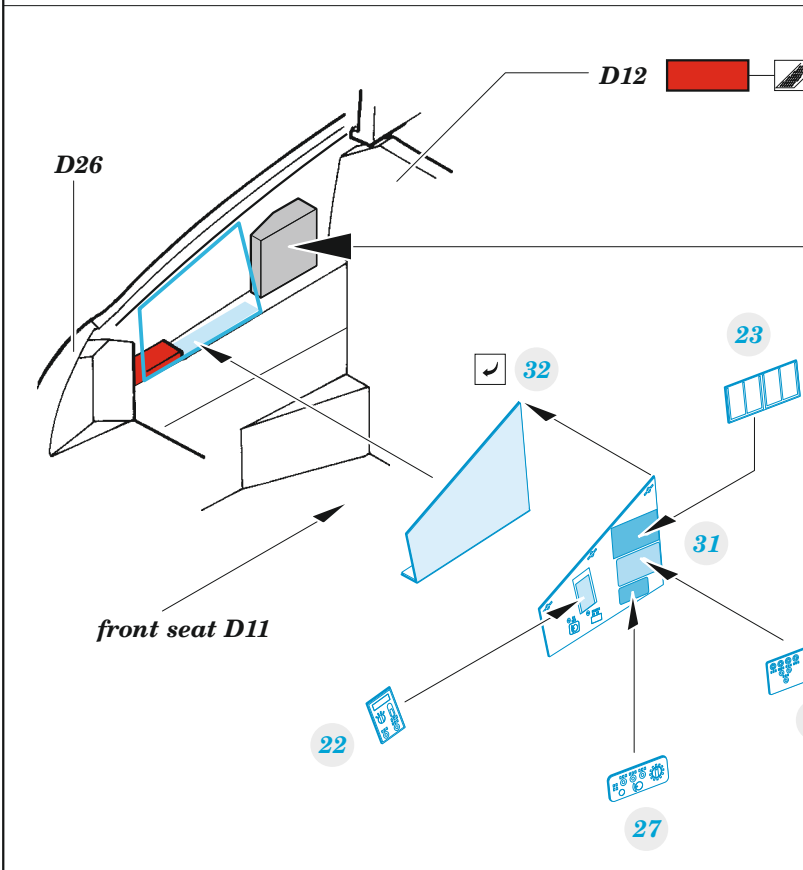

Mi-35M interior

eduard

49 1308

1/48

detail set for ZVEZDA 1/48 kit • sada detailů pro stavebnici ZVEZDA 1/48

film

- APPLY EXPRESS MASK AND PAINT BEFORE GLUING
POUŽIT EXPRESS MASK NABARVIT PŘED SLEPENÍM
- SYMMETRICAL ASSEMBLY
SYMETRICKÁ MONTÁŽ
- REMOVE
ODSTRANIT
- GRIND
OBROUSIT
- DRILL HOLE
VRTAT OTVOR
- BEND
OHNOUT
- OPTION
VOLBA
- REPLACE
NAHRADIT
- COLORED ETCHED PARTS
LEPTANÉ BAREVNÉ DÍLY
- ETCHED PARTS
LEPTANÉ NEBAREVNÉ DÍLY
- ORIGINAL KIT PARTS
PŮVODNÍ DÍLY STAVEBNICE

ORIGINAL KIT PARTS
PŮVODNÍ DÍLY STAVEBNICE

PHOTO-ETCHED PARTS
LEPTANÉ DÍLY

PARTS TO BE REMOVED
DÍLY K ODSTRANĚNÍ

FILL
TMELIT

Related products: 48 1089 Mi-35M cargo interior 1/48