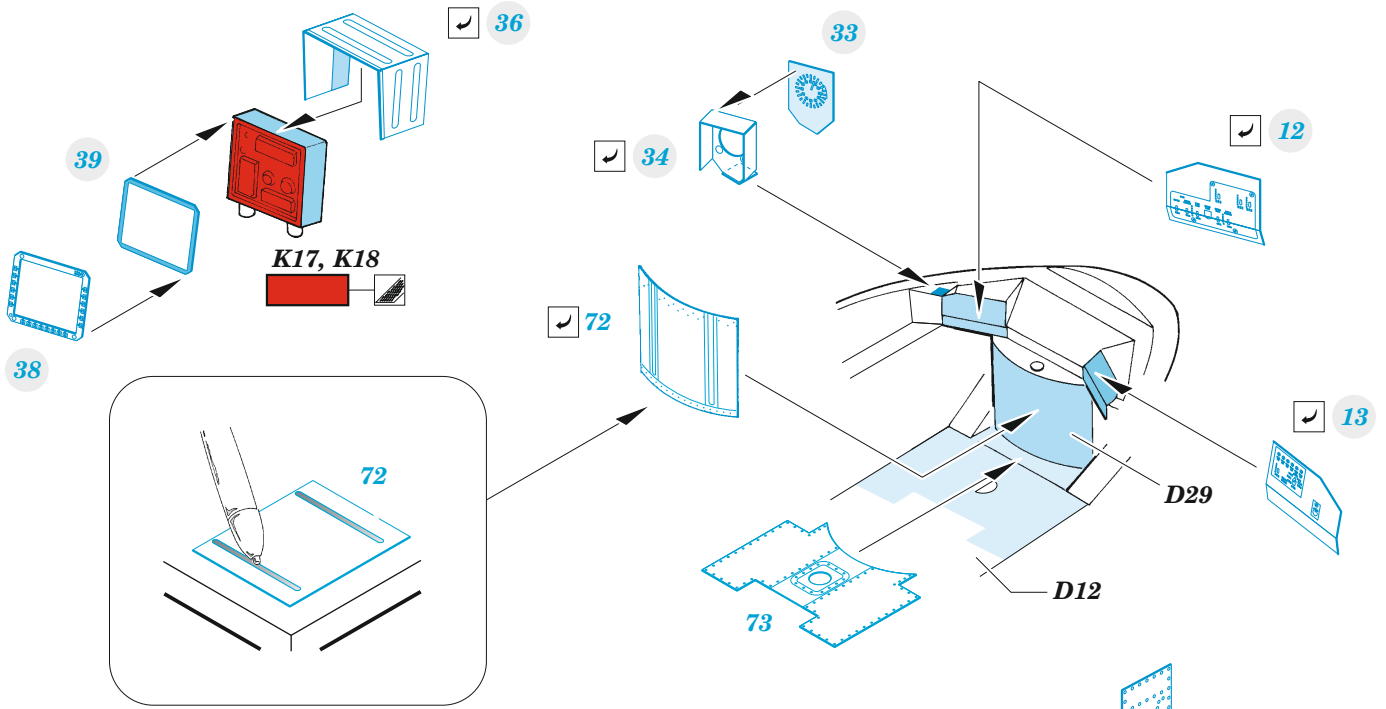

Mi-35M interior

eduard

49 1308

1/48

detail set for ZVEZDA 1/48 kit • sada detailů pro stavebnici ZVEZDA 1/48

film

- APPLY EXPRESS MASK AND PAINT BEFORE GLUING
POUŽIT EXPRESS MASK NABARVIT PŘED SLEPENÍM
- SYMMETRICAL ASSEMBLY
SYMETRICKÁ MONTÁŽ
- REMOVE
ODSTRANIT
- GRIND
OBROUSIT
- DRILL HOLE
VRTAT OTVOR
- BEND
OHNOUT
- OPTION
VOLBA
- REPLACE
NAHRADIT
- COLORED ETCHED PARTS
LEPTANÉ BAREVNÉ DÍLY
- ETCHED PARTS
LEPTANÉ NEBAREVNÉ DÍLY
- ORIGINAL KIT PARTS
PŮVODNÍ DÍLY STAVEBNICE

ORIGINAL KIT PARTS
PŮVODNÍ DÍLY STAVEBNICE

PHOTO-ETCHED PARTS
LEPTANÉ DÍLY

PARTS TO BE REMOVED
DÍLY K ODSTRANĚNÍ

FILL
TMELIT

Related products: 48 1089 Mi-35M cargo interior 1/48