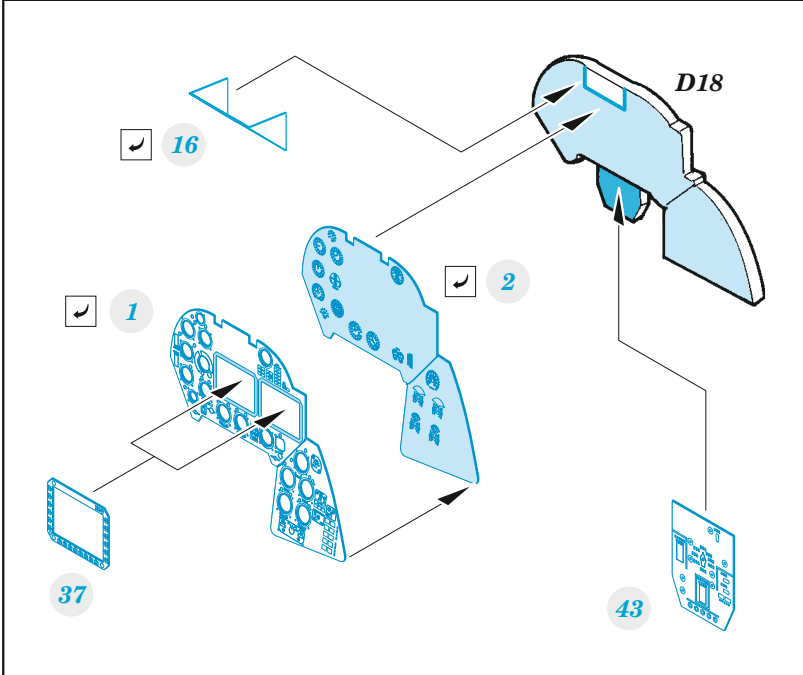

Mi-35M interior

eduard

49 1308

1/48

detail set for ZVEZDA 1/48 kit • sada detailů pro stavebnici ZVEZDA 1/48

film

- APPLY EXPRESS MASK AND PAINT BEFORE GLUING
POUŽIT EXPRESS MASK NABARVIT PŘED SLEPENÍM
- SYMMETRICAL ASSEMBLY
SYMETRICKÁ MONTÁŽ
- REMOVE
ODSTRANIT
- GRIND
OBROUSIT
- DRILL HOLE
VRTAT OTVOR
- BEND
OHNOUT
- OPTION
VOLBA
- REPLACE
NAHRADIT
- COLORED ETCHED PARTS
LEPTANÉ BAREVNÉ DÍLY
- ETCHED PARTS
LEPTANÉ NEBAREVNÉ DÍLY
- ORIGINAL KIT PARTS
PŮVODNÍ DÍLY STAVEBNICE

ORIGINAL KIT PARTS
PŮVODNÍ DÍLY STAVEBNICE

PHOTO-ETCHED PARTS
LEPTANÉ DÍLY

PARTS TO BE REMOVED
DÍLY K ODSTRANĚNÍ

FILL
TMELIT

Related products: 48 1089 Mi-35M cargo interior 1/48