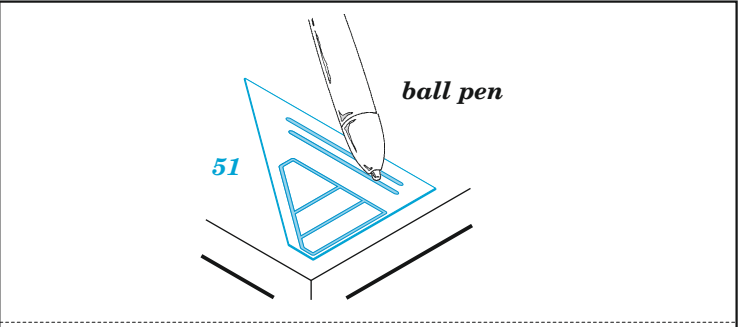

Mi-35M interior

eduard

49 1308

1/48

detail set for ZVEZDA 1/48 kit • sada detailů pro stavebnici ZVEZDA 1/48

film

- APPLY EXPRESS MASK AND PAINT BEFORE GLUING
POUŽIT EXPRESS MASK NABARVIT PŘED SLEPENÍM
- SYMMETRICAL ASSEMBLY
SYMETRICKÁ MONTÁŽ
- REMOVE
ODSTRANIT
- GRIND
OBROUSIT
- DRILL HOLE
VRTAT OTVOR
- BEND
OHNOUT
- OPTION
VOLBA
- REPLACE
NAHRADIT
- COLORED ETCHED PARTS
LEPTANÉ BAREVNÉ DÍLY
- ETCHED PARTS
LEPTANÉ NEBAREVNÉ DÍLY
- ORIGINAL KIT PARTS
PŮVODNÍ DÍLY STAVEBNICE

ORIGINAL KIT PARTS
PŮVODNÍ DÍLY STAVEBNICE

PHOTO-ETCHED PARTS
LEPTANÉ DÍLY

PARTS TO BE REMOVED
DÍLY K ODSTRANĚNÍ

FILL
TMELIT

Related products: 48 1089 Mi-35M cargo interior 1/48