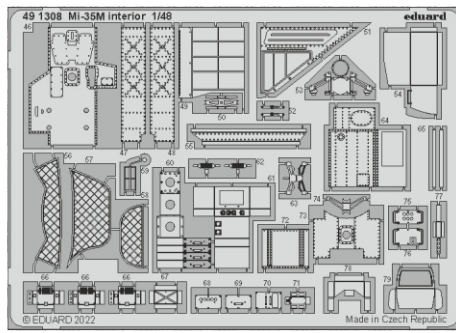

Mi-35M interior

eduard

49 1308

1/48

detail set for ZVEZDA 1/48 kit • sada detailů pro stavebnici ZVEZDA 1/48

film

- APPLY EXPRESS MASK AND PAINT BEFORE GLUING
POUŽIT EXPRESS MASK NABARVIT PŘED SLEPENÍM
- SYMMETRICAL ASSEMBLY
SYMETRICKÁ MONTÁŽ
- REMOVE
ODSTRANIT
- GRIND
OBROUSIT
- DRILL HOLE
VRTAT OTVOR
- BEND
OHNOUT
- OPTION
VOLBA
- REPLACE
NAHRADIT
- COLORED ETCHED PARTS
LEPTANÉ BAREVNÉ DÍLY
- ETCHED PARTS
LEPTANÉ NEBAREVNÉ DÍLY
- ORIGINAL KIT PARTS
PŮVODNÍ DÍLY STAVEBNICE

ORIGINAL KIT PARTS
PŮVODNÍ DÍLY STAVEBNICE

PHOTO-ETCHED PARTS
LEPTANÉ DÍLY

PARTS TO BE REMOVED
DÍLY K ODSTRANĚNÍ

FILL
TMELIT

Related products: 48 1089 Mi-35M cargo interior 1/48