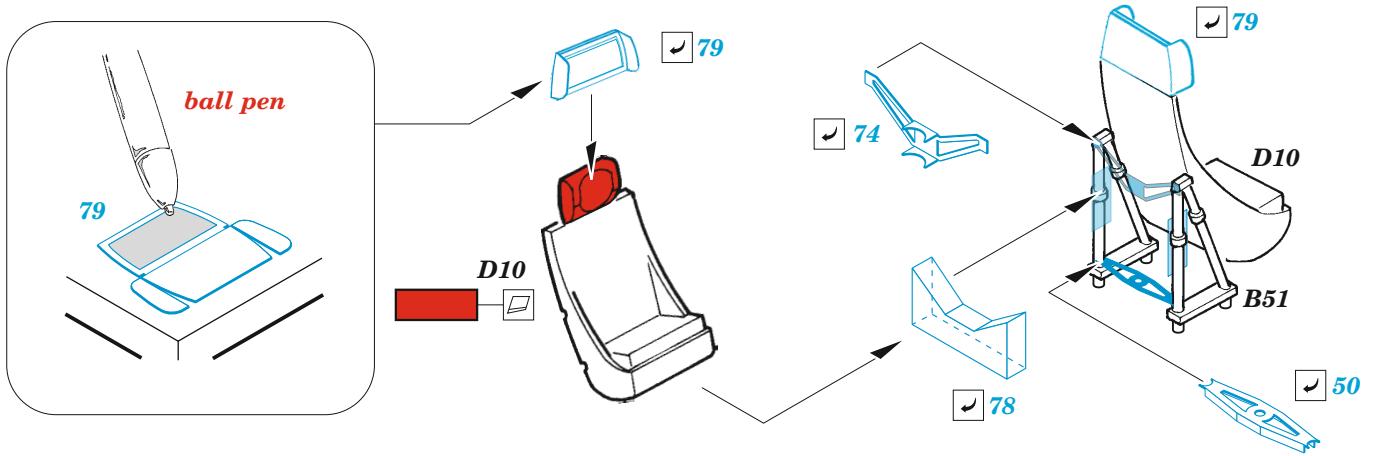

Mi-35M interior

eduard

49 1308

1/48

detail set for ZVEZDA 1/48 kit • sada detailů pro stavebnici ZVEZDA 1/48

film

- APPLY EXPRESS MASK AND PAINT BEFORE GLUING
POUŽIT EXPRESS MASK NABARVIT PŘED SLEPENÍM
- SYMMETRICAL ASSEMBLY
SYMETRICKÁ MONTÁŽ
- REMOVE
ODSTRANIT
- GRIND
OBROUSIT
- DRILL HOLE
VRTAT OTVOR
- BEND
OHNOUT
- OPTION
VOLBA
- REPLACE
NAHRADIT
- COLORED ETCHED PARTS
LEPTANÉ BAREVNÉ DÍLY
- ETCHED PARTS
LEPTANÉ NEBAREVNÉ DÍLY
- ORIGINAL KIT PARTS
PŮVODNÍ DÍLY STAVEBNICE

ORIGINAL KIT PARTS
PŮVODNÍ DÍLY STAVEBNICE

PHOTO-ETCHED PARTS
LEPTANÉ DÍLY

PARTS TO BE REMOVED
DÍLY K ODSTRANĚNÍ

FILL
TMELIT

Related products: 48 1089 Mi-35M cargo interior 1/48