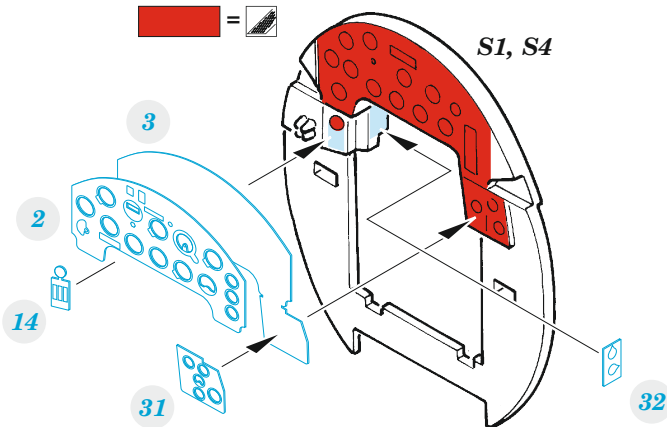

F4U-1A

eduard

49 1314

1/48 detail set for HOBBY BOSS 1/48 kit • sada detailů pro stavebnici HOBBY BOSS 1/48

- APPLY EXPRESS MASK AND PAINT BEFORE GLUING
POUŽIT EXPRESS MASK NABARVIT PŘED SLEPENÍM
 - SYMMETRICAL ASSEMBLY
SYMETRICKÁ MONTÁŽ
 - REMOVE
ODSTRANIT
 - GRIND
OBROUSIT
 - DRILL HOLE
VRTÁT OTVOR
 - BEND
OHNOUT
 - OPTION
VOLBA
 - REPLACE
NAHRADIT
- 1** COLORED ETCHED PARTS
LEPTANÉ BAREVNÉ DÍLY
- 1** ETCHED PARTS
LEPTANÉ NEBAREVNÉ DÍLY
- 1** ORIGINAL KIT PARTS
PŮVODNÍ DÍLY STAVEBNICE

ORIGINAL KIT PARTS
PŮVODNÍ DÍLY STAVEBNICE

PHOTO-ETCHED PARTS
LEPTANÉ DÍLY

PARTS TO BE REMOVED
DÍLY K ODSTRANĚNÍ

FILL
TMELIT

S25, S27

S26, S27

42 43

57 56