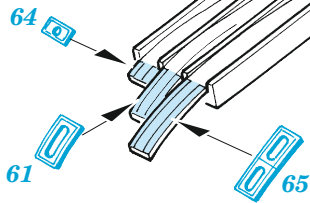

ORIGINAL KIT PARTS
PŮVODNÍ DÍLY STAVEBNICE

PHOTO-ETCHED PARTS
LEPTANÉ DÍLY

PARTS TO BE REMOVED
DÍLY K ODSTRANĚNÍ

FILL
TMELIT

S25, S27

S26, S27

42 43

57 56

54 53

58 59

E20, E27, P2

E19, E28, P3

S10

S11

H10, H12, H14, H16

H9, H11, H13, H15

C2 C1

L1, L2

GP1

46

4 5

45

J1, J8

Related products: FE 1315 - F4U-1A seatbelts STEEL