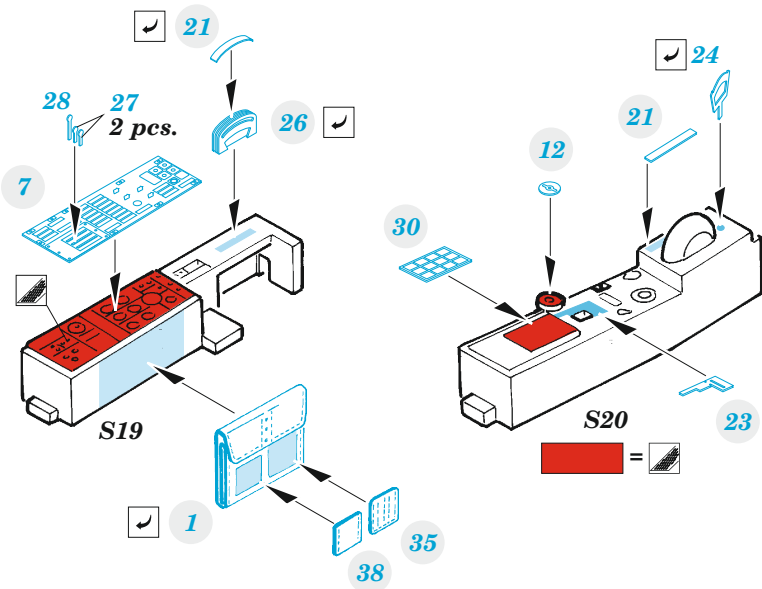

F4U-1A

eduard

49 1314

1/48 detail set for HOBBY BOSS 1/48 kit • sada detailů pro stavebnici HOBBY BOSS 1/48

- APPLY EXPRESS MASK AND PAINT BEFORE GLUING
POUŽIT EXPRESS MASK NABARVIT PŘED SLEPENÍM
 - SYMMETRICAL ASSEMBLY
SYMETRICKÁ MONTÁŽ
 - REMOVE
ODSTRANIT
 - GRIND
OBROUSIT
 - DRILL HOLE
VRTÁT OTVOR
 - BEND
OHNOUT
 - OPTION
VOLBA
 - REPLACE
NAHRADIT
- 1** COLORED ETCHED PARTS
LEPTANÉ BAREVNÉ DÍLY
- 1** ETCHED PARTS
LEPTANÉ NEBAREVNÉ DÍLY
- 1** ORIGINAL KIT PARTS
PŮVODNÍ DÍLY STAVEBNICE

ORIGINAL KIT PARTS
PŮVODNÍ DÍLY STAVEBNICE

PHOTO-ETCHED PARTS
LEPTANÉ DÍLY

PARTS TO BE REMOVED
DÍLY K ODSTRANĚNÍ

FILL
TMELIT

S25, S27

S26, S27

42 43

57 56