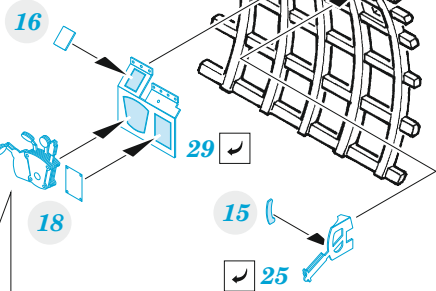

ORIGINAL KIT PARTS
PŮVODNÍ DÍLY STAVEBNICE

PHOTO-ETCHED PARTS
LEPTANÉ DÍLY

PARTS TO BE REMOVED
DÍLY K ODSTRANĚNÍ

FILL
TMELIT

S25, S27

S26, S27

42 43

57 56

54 53

58 59

E20, E27, P2

E19, E28, P3

S10

S11

H10, H12, H14, H16

H9, H11, H13, H15

C2 C1

L1, L2

GP1

46

4 5

45

J1, J8

Related products: FE 1315 - F4U-1A seatbelts STEEL