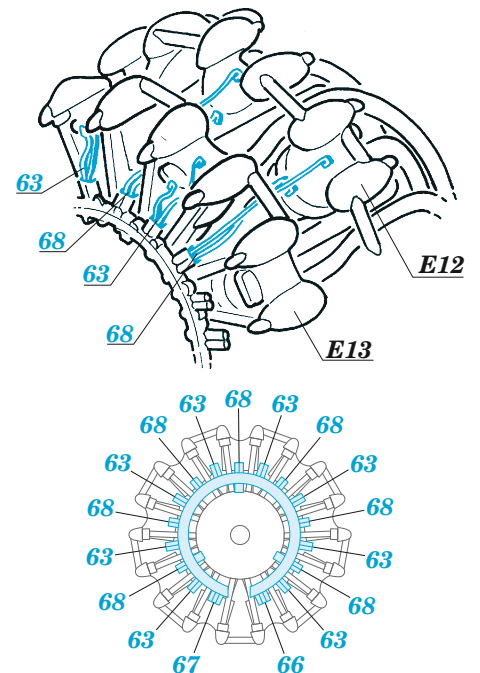

F4U-1A

eduard

49 1314

1/48 detail set for HOBBY BOSS 1/48 kit • sada detailů pro stavebnici HOBBY BOSS 1/48

- APPLY EXPRESS MASK AND PAINT BEFORE GLUING
POUŽIT EXPRESS MASK NABARVIT PŘED SLEPENÍM
 - SYMMETRICAL ASSEMBLY
SYMETRICKÁ MONTÁŽ
 - REMOVE
ODSTRANIT
 - GRIND
OBROUSIT
 - DRILL HOLE
VRTÁT OTVOR
 - BEND
OHNOUT
 - OPTION
VOLBA
 - REPLACE
NAHRADIT
- 1** COLORED ETCHED PARTS
LEPTANÉ BAREVNÉ DÍLY
- 1** ETCHED PARTS
LEPTANÉ NEBAREVNÉ DÍLY
- 1** ORIGINAL KIT PARTS
PŮVODNÍ DÍLY STAVEBNICE

ORIGINAL KIT PARTS
PŮVODNÍ DÍLY STAVEBNICE

PHOTO-ETCHED PARTS
LEPTANÉ DÍLY

PARTS TO BE REMOVED
DÍLY K ODSTRANĚNÍ

FILL
TMELIT

S25, S27

S26, S27

42 43

57 56

54 53

58 59

E20, E27, P2

E19, E28, P3

S10

S11

H10, H12, H14, H16

H9, H11, H13, H15

C2 C1

L1, L2

GP1

46

4 5

45

J1, J8

Related products: FE 1315 - F4U-1A seatbelts STEEL