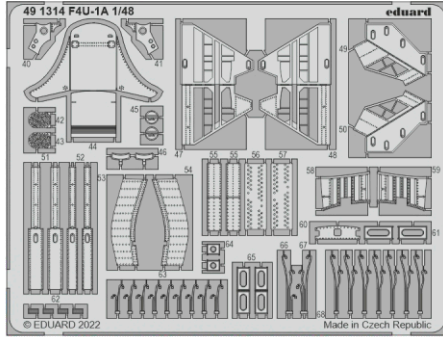

F4U-1A

eduard

49 1314

1/48 detail set for HOBBY BOSS 1/48 kit • sada detailů pro stavebnici HOBBY BOSS 1/48

- APPLY EXPRESS MASK AND PAINT BEFORE GLUING
POUŽIT EXPRESS MASK NABARVIT PŘED SLEPENÍM
 - SYMMETRICAL ASSEMBLY
SYMETRICKÁ MONTÁŽ
 - REMOVE
ODSTRANIT
 - GRIND
OBROUSIT
 - DRILL HOLE
VRTÁT OTVOR
 - BEND
OHNOUT
 - OPTION
VOLBA
 - REPLACE
NAHRADIT
- 1** COLORED ETCHED PARTS
LEPTANÉ BAREVNÉ DÍLY
- 1** ETCHED PARTS
LEPTANÉ NEBAREVNÉ DÍLY
- 1** ORIGINAL KIT PARTS
PŮVODNÍ DÍLY STAVEBNICE

ORIGINAL KIT PARTS
PŮVODNÍ DÍLY STAVEBNICE

PHOTO-ETCHED PARTS
LEPTANÉ DÍLY

PARTS TO BE REMOVED
DÍLY K ODSTRANĚNÍ

FILL
TMELIT

S25, S27

S26, S27

42 43

57 56

54 53

58 59

E20, E27, P2

E19, E28, P3

S10

S11

H10, H12, H14, H16

H9, H11, H13, H15

C2 C1

L1, L2

GP1

46

4 5

45

J1, J8

Related products: FE 1315 - F4U-1A seatbelts STEEL