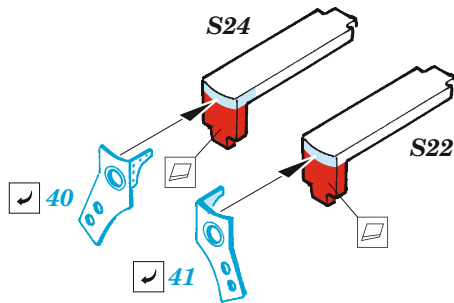

F4U-1A

eduard

49 1314

1/48 detail set for HOBBY BOSS 1/48 kit • sada detailů pro stavebnici HOBBY BOSS 1/48

- APPLY EXPRESS MASK AND PAINT BEFORE GLUING
POUŽIT EXPRESS MASK NABARVIT PŘED SLEPENÍM
 - SYMMETRICAL ASSEMBLY
SYMETRICKÁ MONTÁŽ
 - REMOVE
ODSTRANIT
 - GRIND
OBROUSIT
 - DRILL HOLE
VRTÁT OTVOR
 - BEND
OHNOUT
 - OPTION
VOLBA
 - REPLACE
NAHRADIT
- 1** COLORED ETCHED PARTS
LEPTANÉ BAREVNÉ DÍLY
- 1** ETCHED PARTS
LEPTANÉ NEBAREVNÉ DÍLY
- 1** ORIGINAL KIT PARTS
PŮVODNÍ DÍLY STAVEBNICE

ORIGINAL KIT PARTS
PŮVODNÍ DÍLY STAVEBNICE

PHOTO-ETCHED PARTS
LEPTANÉ DÍLY

PARTS TO BE REMOVED
DÍLY K ODSTRANĚNÍ

FILL
TMELIT

S25, S27

S26, S27

42 43

57 56

C2 C1

L1, L2

GP1

46

4 5

45

J1, J8

Related products: FE 1315 - F4U-1A seatbelts STEEL