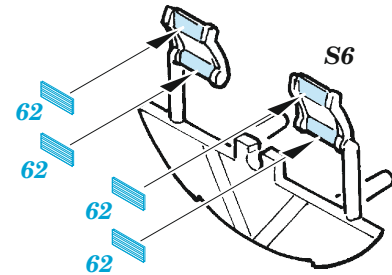

F4U-1A

eduard

49 1314

1/48 detail set for HOBBY BOSS 1/48 kit • sada detailů pro stavebnici HOBBY BOSS 1/48

- APPLY EXPRESS MASK AND PAINT BEFORE GLUING
POUŽIT EXPRESS MASK NABARVIT PŘED SLEPENÍM
 - SYMMETRICAL ASSEMBLY
SYMETRICKÁ MONTÁŽ
 - REMOVE
ODSTRANIT
 - GRIND
OBROUSIT
 - DRILL HOLE
VRTÁT OTVOR
 - BEND
OHNOUT
 - OPTION
VOLBA
 - REPLACE
NAHRADIT
- 1** COLORED ETCHED PARTS
LEPTANÉ BAREVNÉ DÍLY
- 1** ETCHED PARTS
LEPTANÉ NEBAREVNÉ DÍLY
- 1** ORIGINAL KIT PARTS
PŮVODNÍ DÍLY STAVEBNICE

ORIGINAL KIT PARTS
PŮVODNÍ DÍLY STAVEBNICE

PHOTO-ETCHED PARTS
LEPTANÉ DÍLY

PARTS TO BE REMOVED
DÍLY K ODSTRANĚNÍ

FILL
TMELIT

S25, S27

S26, S27

42 43

57 56