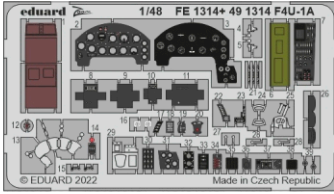

F4U-1A

eduard

49 1314

1/48 detail set for HOBBY BOSS 1/48 kit • sada detailů pro stavebnici HOBBY BOSS 1/48

- APPLY EXPRESS MASK AND PAINT BEFORE GLUING
POUŽIT EXPRESS MASK NABARVIT PŘED SLEPENÍM
 - SYMMETRICAL ASSEMBLY
SYMETRICKÁ MONTÁŽ
 - REMOVE
ODSTRANIT
 - GRIND
OBROUSIT
 - DRILL HOLE
VRTÁT OTVOR
 - BEND
OHNOUT
 - OPTION
VOLBA
 - REPLACE
NAHRADIT
- 1** COLORED ETCHED PARTS
LEPTANÉ BAREVNÉ DÍLY
- 1** ETCHED PARTS
LEPTANÉ NEBAREVNÉ DÍLY
- 1** ORIGINAL KIT PARTS
PŮVODNÍ DÍLY STAVEBNICE

ORIGINAL KIT PARTS
PŮVODNÍ DÍLY STAVEBNICE

PHOTO-ETCHED PARTS
LEPTANÉ DÍLY

PARTS TO BE REMOVED
DÍLY K ODSTRANĚNÍ

FILL
TMELIT

S25, S27

S26, S27

42 43

57 56

54 53

58 59

E20, E27, P2

E19, E28, P3

S10

S11

H10, H12, H14, H16

H9, H11, H13, H15

C2 C1

L1, L2

GP1

46

4 5

45

J1, J8

Related products: FE 1315 - F4U-1A seatbelts STEEL