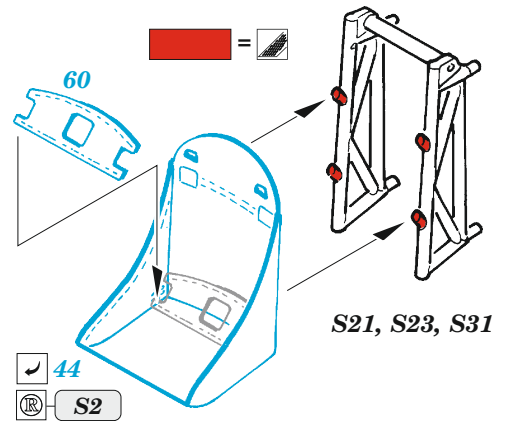

F4U-1A

eduard

49 1314

1/48 detail set for HOBBY BOSS 1/48 kit • sada detailů pro stavebnici HOBBY BOSS 1/48

- APPLY EXPRESS MASK AND PAINT BEFORE GLUING
POUŽIT EXPRESS MASK NABARVIT PŘED SLEPENÍM
 - SYMMETRICAL ASSEMBLY
SYMETRICKÁ MONTÁŽ
 - REMOVE
ODSTRANIT
 - GRIND
OBROUSIT
 - DRILL HOLE
VRTÁT OTVOR
 - BEND
OHNOUT
 - OPTION
VOLBA
 - REPLACE
NAHRADIT
- 1** COLORED ETCHED PARTS
LEPTANÉ BAREVNÉ DÍLY
- 1** ETCHED PARTS
LEPTANÉ NEBAREVNÉ DÍLY
- 1** ORIGINAL KIT PARTS
PŮVODNÍ DÍLY STAVEBNICE

ORIGINAL KIT PARTS
PŮVODNÍ DÍLY STAVEBNICE

PHOTO-ETCHED PARTS
LEPTANÉ DÍLY

PARTS TO BE REMOVED
DÍLY K ODSTRANĚNÍ

FILL
TMELIT

S25, S27

S26, S27

42 43

57 56