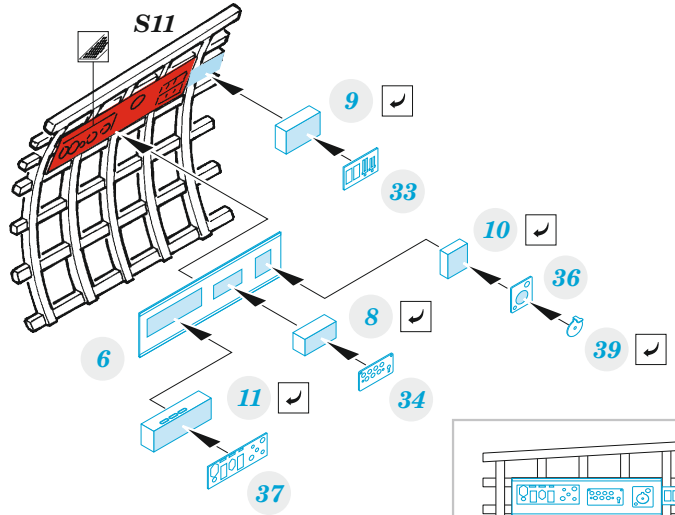

ORIGINAL KIT PARTS
PŮVODNÍ DÍLY STAVEBNICE

PHOTO-ETCHED PARTS
LEPTANÉ DÍLY

PARTS TO BE REMOVED
DÍLY K ODSTRANĚNÍ

FILL
TMELIT

S25, S27

S26, S27

42 43

57 56

54 53

58 59

E20, E27, P2

E19, E28, P3

S10

S11

H10, H12, H14, H16

H9, H11, H13, H15

C2 C1

L1, L2

GP1

46

4 5

45

J1, J8

Related products: FE 1315 - F4U-1A seatbelts STEEL