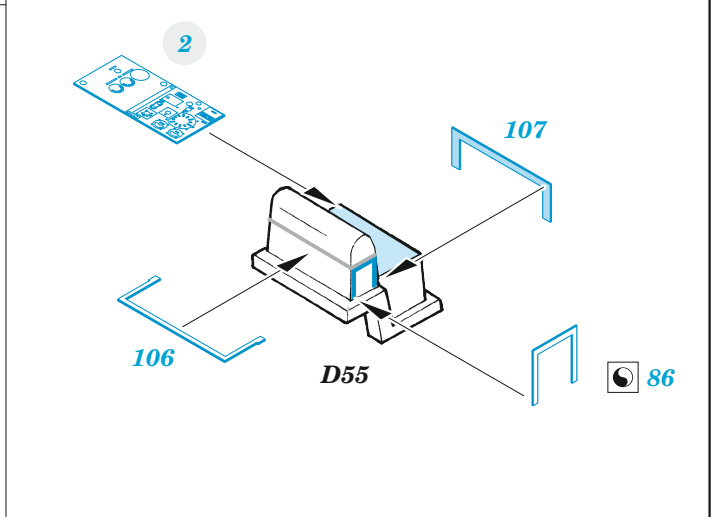

Beaufort Mk.I

eduard

49 1318

1/48

detail set for ICM 1/48 kit • sada detailů pro stavebnici ICM 1/48

- APPLY EXPRESS MASK AND PAINT BEFORE GLUING
POUŽIT EXPRESS MASK NABARVIT PŘED SLEPENÍM
 - SYMMETRICAL ASSEMBLY
SYMETRICKÁ MONTÁŽ
 - REMOVE
ODSTRANIT
 - GRIND
OBROUSIT
 - DRILL HOLE
VRTAT OTVOR
 - COLORED ETCHED PARTS
LEPTANÉ BAREVNÉ DÍLY
 - ETCHED PARTS
LEPTANÉ NEBAREVNÉ DÍLY
 - ORIGINAL KIT PARTS
PŮVODNÍ DÍLY STAVEBNICE
- BEND
OHNOUT
 - OPTION
VOLBA
 - REPLACE
NAHRADIT

ORIGINAL KIT PARTS PŮVODNÍ DÍLY STAVEBNICE	PHOTO-ETCHED PARTS LEPTANÉ DÍLY	PARTS TO BE REMOVED DÍLY K ODSTRANĚNÍ	FILL TMELIT
---	------------------------------------	--	----------------

D36

D31+D32

D40

✓ 104

C2

D47

4

✓ 42

plastic
0,9 x 10,6 mm

✓ 47

✓ 48

F1-7