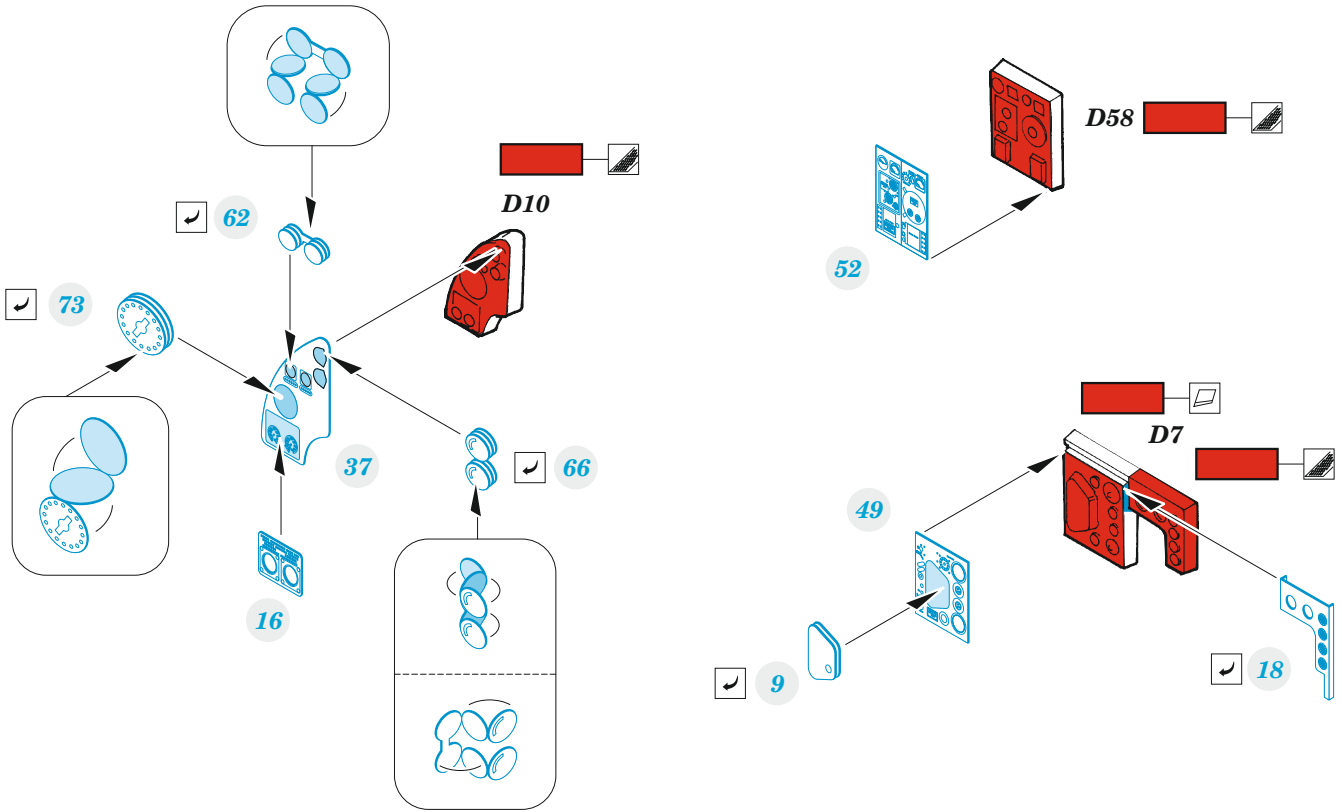

Beaufort Mk.I

eduard

49 1318

1/48

detail set for ICM 1/48 kit • sada detailů pro stavebnici ICM 1/48

- APPLY EXPRESS MASK AND PAINT BEFORE GLUING
POUŽIT EXPRESS MASK NABARVIT PŘED SLEPENÍM
 - SYMMETRICAL ASSEMBLY
SYMETRICKÁ MONTÁŽ
 - REMOVE
ODSTRANIT
 - GRIND
OBROUSIT
 - DRILL HOLE
VRTAT OTVOR
 - COLORED ETCHED PARTS
LEPTANÉ BAREVNÉ DÍLY
 - ETCHED PARTS
LEPTANÉ NEBAREVNÉ DÍLY
 - ORIGINAL KIT PARTS
PŮVODNÍ DÍLY STAVEBNICE
- BEND
OHNOUT
 - OPTION
VOLBA
 - REPLACE
NAHRADIT

ORIGINAL KIT PARTS PŮVODNÍ DÍLY STAVEBNICE	PHOTO-ETCHED PARTS LEPTANÉ DÍLY	PARTS TO BE REMOVED DÍLY K ODSTRANĚNÍ	FILL TMELIT
---	------------------------------------	--	----------------

D36

D31+D32

D40

✓ 104