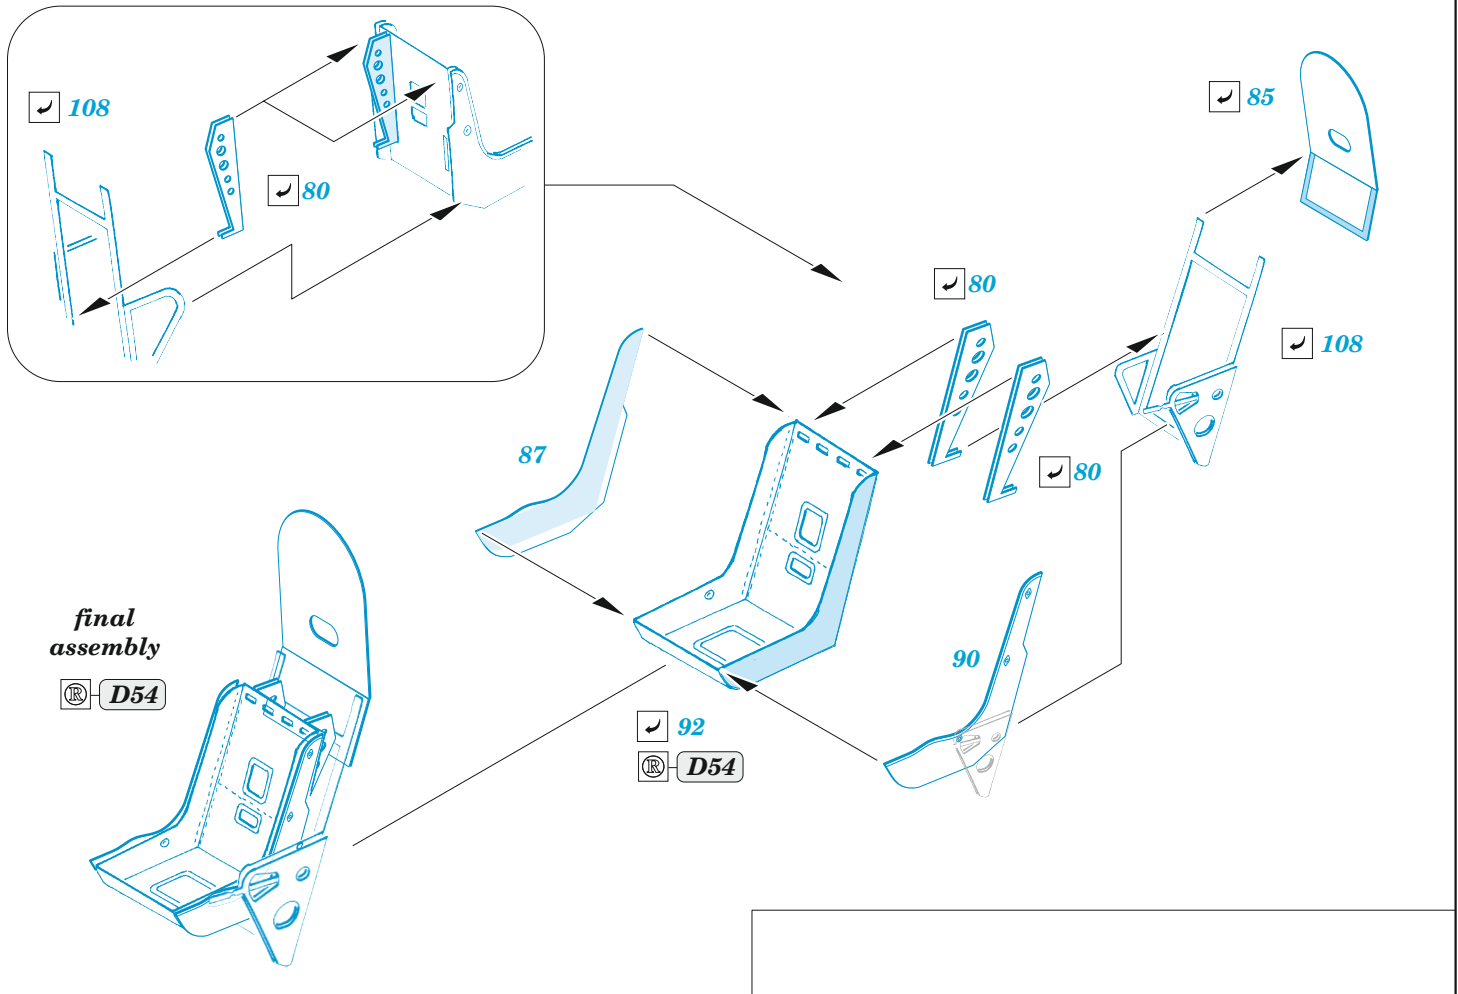

Beaufort Mk.I

eduard

49 1318

1/48

detail set for ICM 1/48 kit • sada detailů pro stavebnici ICM 1/48

- APPLY EXPRESS MASK AND PAINT BEFORE GLUING
POUŽIT EXPRESS MASK NABARVIT PŘED SLEPENÍM
 - SYMMETRICAL ASSEMBLY
SYMETRICKÁ MONTÁŽ
 - REMOVE
ODSTRANIT
 - GRIND
OBROUSIT
 - DRILL HOLE
VRTAT OTVOR
 - COLORED ETCHED PARTS
LEPTANÉ BAREVNÉ DÍLY
 - ETCHED PARTS
LEPTANÉ NEBAREVNÉ DÍLY
 - ORIGINAL KIT PARTS
PŮVODNÍ DÍLY STAVEBNICE
- BEND
OHNOUT
 - OPTION
VOLBA
 - REPLACE
NAHRADIT

ORIGINAL KIT PARTS PŮVODNÍ DÍLY STAVEBNICE	PHOTO-ETCHED PARTS LEPTANÉ DÍLY	PARTS TO BE REMOVED DÍLY K ODSTRANĚNÍ	FILL TMELIT
---	------------------------------------	--	----------------

D36

D31+D32

D40

✓ 104

C2

D47

4

✓ 42

plastic
0,9 x 10,6 mm

✓ 47

✓ 48

F1-7