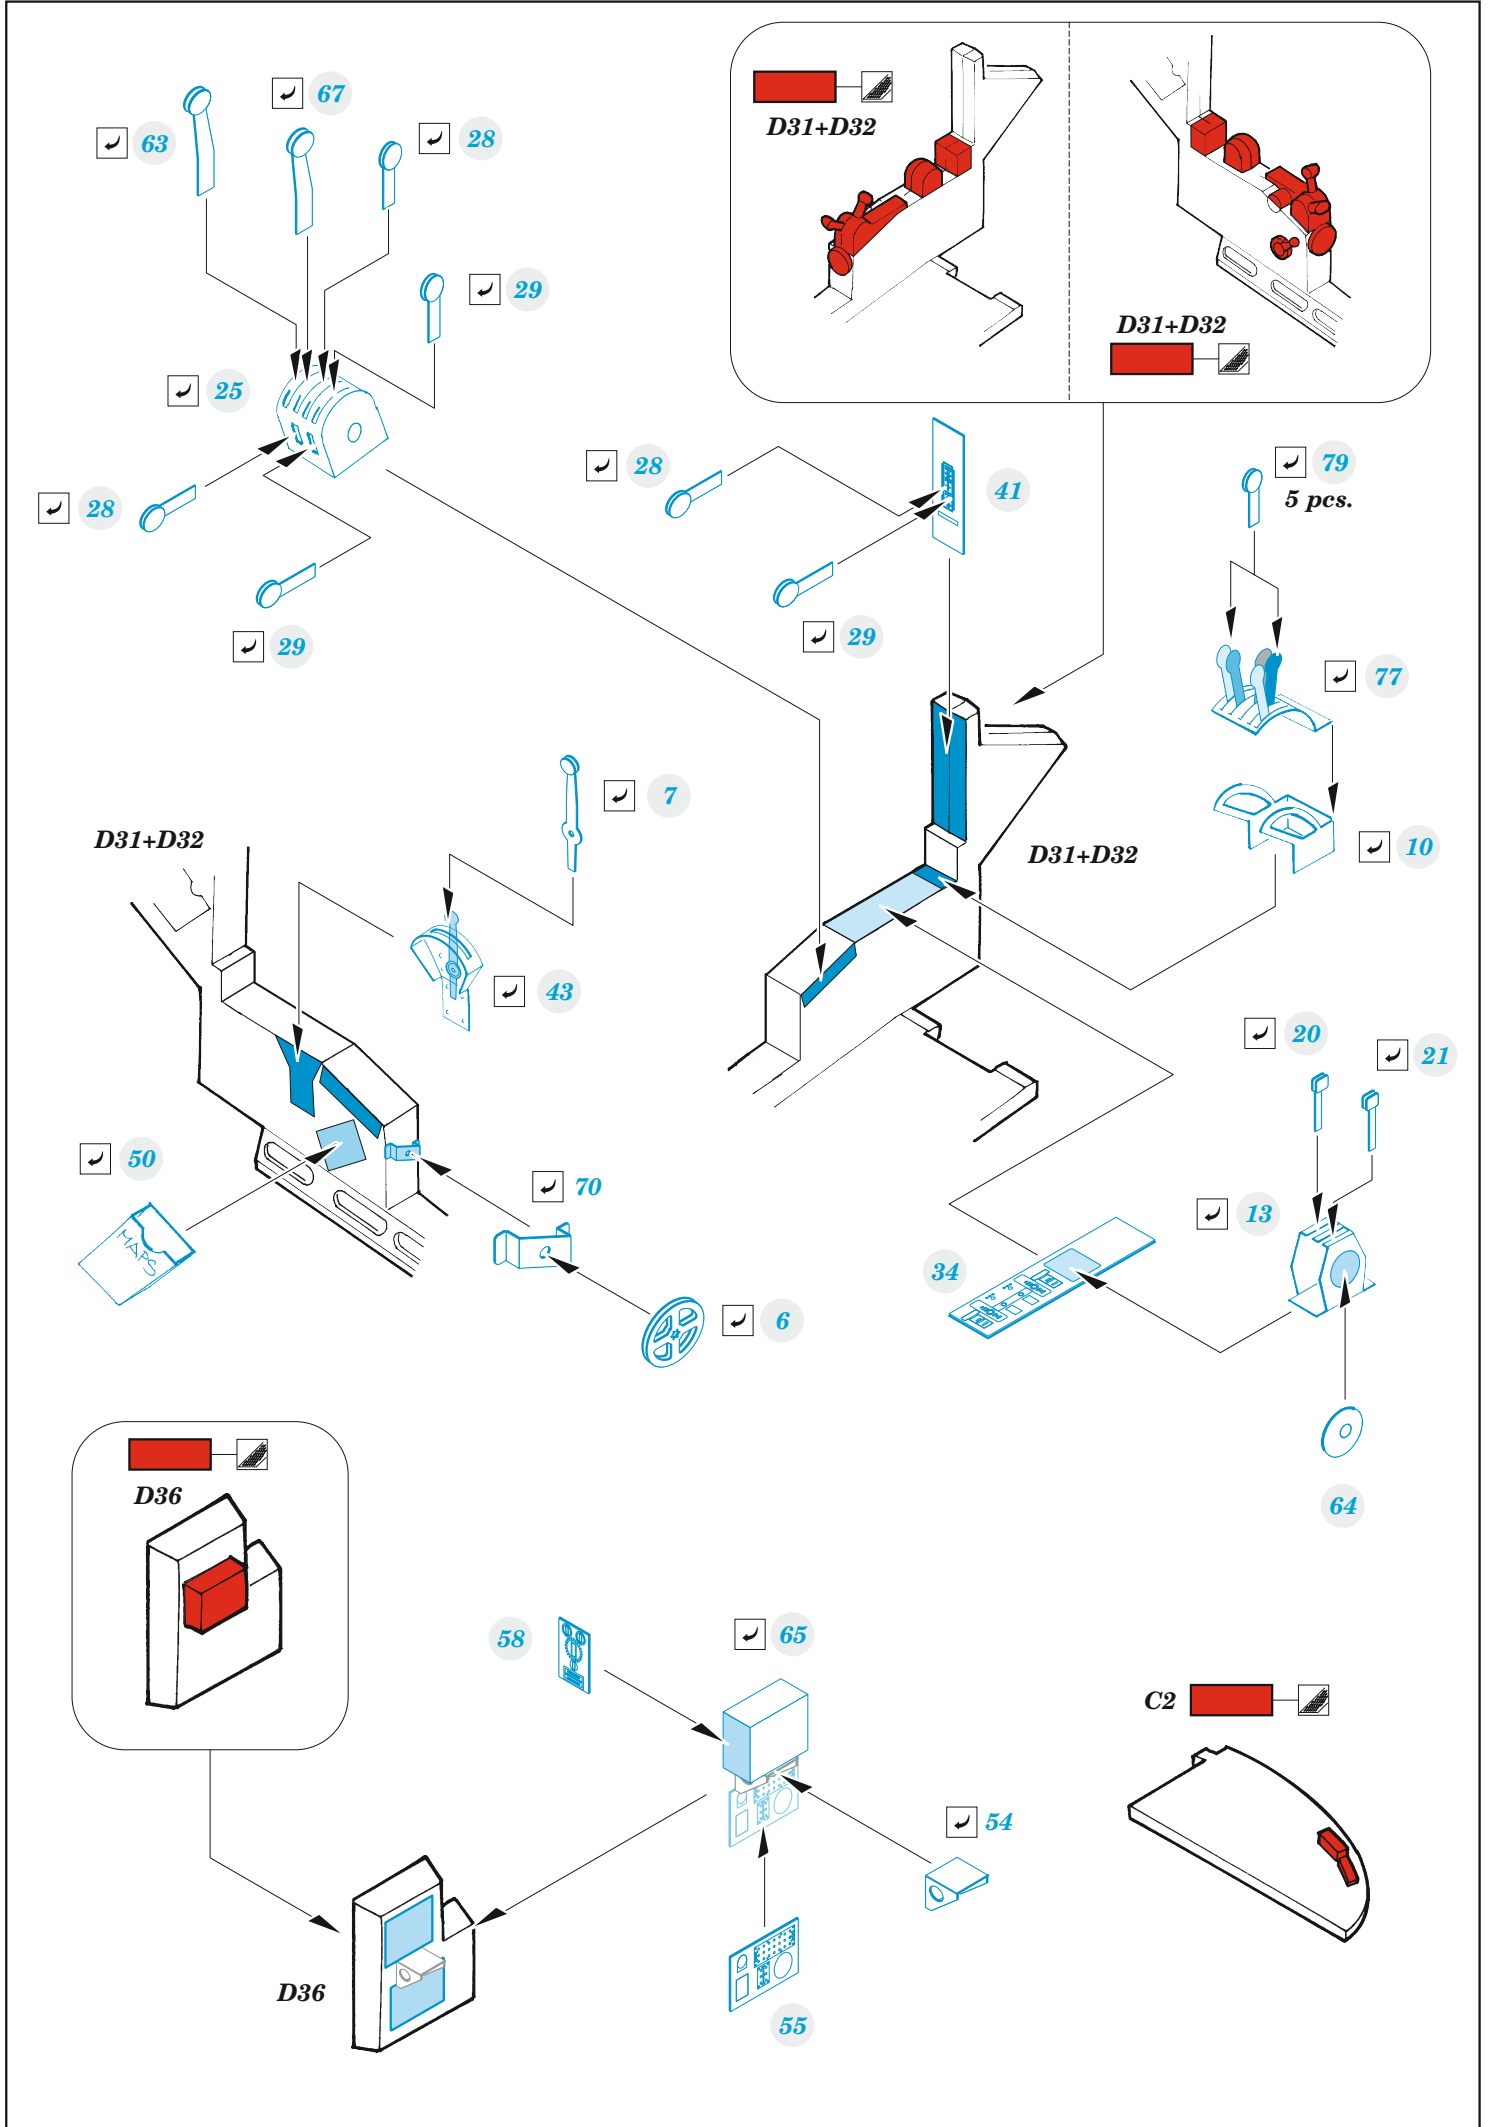

Beaufort Mk.I

eduard

49 1318

1/48

detail set for ICM 1/48 kit • sada detailů pro stavebnici ICM 1/48

- APPLY EXPRESS MASK AND PAINT BEFORE GLUING
POUŽIT EXPRESS MASK NABARVIT PŘED SLEPENÍM
 - SYMMETRICAL ASSEMBLY
SYMETRICKÁ MONTÁŽ
 - REMOVE
ODSTRANIT
 - GRIND
OBROUSIT
 - DRILL HOLE
VRTAT OTVOR
 - COLORED ETCHED PARTS
LEPTANÉ BAREVNÉ DÍLY
 - ETCHED PARTS
LEPTANÉ NEBAREVNÉ DÍLY
 - ORIGINAL KIT PARTS
PŮVODNÍ DÍLY STAVEBNICE
- BEND
OHNOUT
 - OPTION
VOLBA
 - REPLACE
NAHRADIT

ORIGINAL KIT PARTS PŮVODNÍ DÍLY STAVEBNICE	PHOTO-ETCHED PARTS LEPTANÉ DÍLY	PARTS TO BE REMOVED DÍLY K ODSTRANĚNÍ	FILL TMELIT
---	------------------------------------	--	----------------

D36

D31+D32

D40

✓ 104

C2

D47

4

✓ 42

plastic
0,9 x 10,6 mm

✓ 47

✓ 48

F1-7

F1-7

✓ 81

✓ 97

✓ 96

✓ 82

Related products: 48 1094 Beaufort Mk.I bomb bay 1/48

Related products: 48 1095 Beaufort Mk.I landing flaps 1/48

Related products: FE 1319 Beaufort Mk.I seatbelts STEEL 1/48