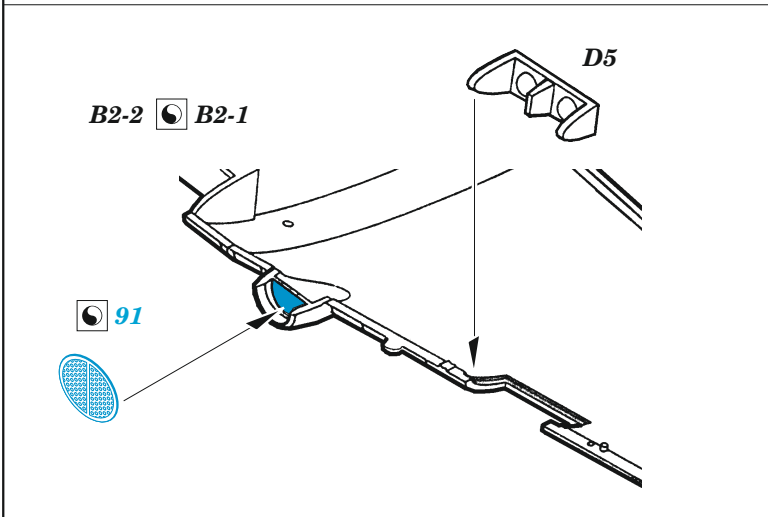

Beaufort Mk.I

eduard

49 1318

1/48

detail set for ICM 1/48 kit • sada detailů pro stavebnici ICM 1/48

- APPLY EXPRESS MASK AND PAINT BEFORE GLUING
POUŽIT EXPRESS MASK NABARVIT PŘED SLEPENÍM
 - SYMMETRICAL ASSEMBLY
SYMETRICKÁ MONTÁŽ
 - REMOVE
ODSTRANIT
 - GRIND
OBROUSIT
 - DRILL HOLE
VRTAT OTVOR
 - COLORED ETCHED PARTS
LEPTANÉ BAREVNÉ DÍLY
 - ETCHED PARTS
LEPTANÉ NEBAREVNÉ DÍLY
 - ORIGINAL KIT PARTS
PŮVODNÍ DÍLY STAVEBNICE
- BEND
OHNOUT
 - OPTION
VOLBA
 - REPLACE
NAHRADIT

ORIGINAL KIT PARTS PŮVODNÍ DÍLY STAVEBNICE	PHOTO-ETCHED PARTS LEPTANÉ DÍLY	PARTS TO BE REMOVED DÍLY K ODSTRANĚNÍ	FILL TMELIT
---	------------------------------------	--	----------------

D36

D31+D32

D40

✓ 104

C2

D47

4

✓ 42

plastic
0,9 x 10,6 mm

✓ 47

✓ 48

F1-7