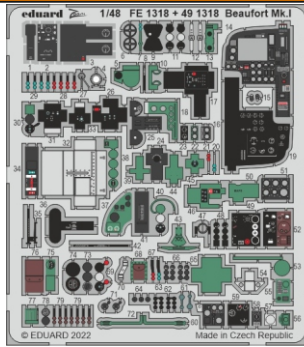

Beaufort Mk.I

eduard

49 1318

1/48

detail set for ICM 1/48 kit • sada detailů pro stavebnici ICM 1/48

- APPLY EXPRESS MASK AND PAINT BEFORE GLUING
POUŽIT EXPRESS MASK NABARVIT PŘED SLEPENÍM
 - SYMMETRICAL ASSEMBLY
SYMETRICKÁ MONTÁŽ
 - REMOVE
ODSTRANIT
 - GRIND
OBROUSIT
 - DRILL HOLE
VRTAT OTVOR
 - COLORED ETCHED PARTS
LEPTANÉ BAREVNÉ DÍLY
 - ETCHED PARTS
LEPTANÉ NEBAREVNÉ DÍLY
 - ORIGINAL KIT PARTS
PŮVODNÍ DÍLY STAVEBNICE
- BEND
OHNOUT
 - OPTION
VOLBA
 - REPLACE
NAHRADIT

ORIGINAL KIT PARTS PŮVODNÍ DÍLY STAVEBNICE	PHOTO-ETCHED PARTS LEPTANÉ DÍLY	PARTS TO BE REMOVED DÍLY K ODSTRANĚNÍ	FILL TMELIT
---	------------------------------------	--	----------------

D36

D31+D32

D40

✓ 104

C2

D47

4

✓ 42

plastic
0,9 x 10,6 mm

✓ 47

✓ 48

F1-7