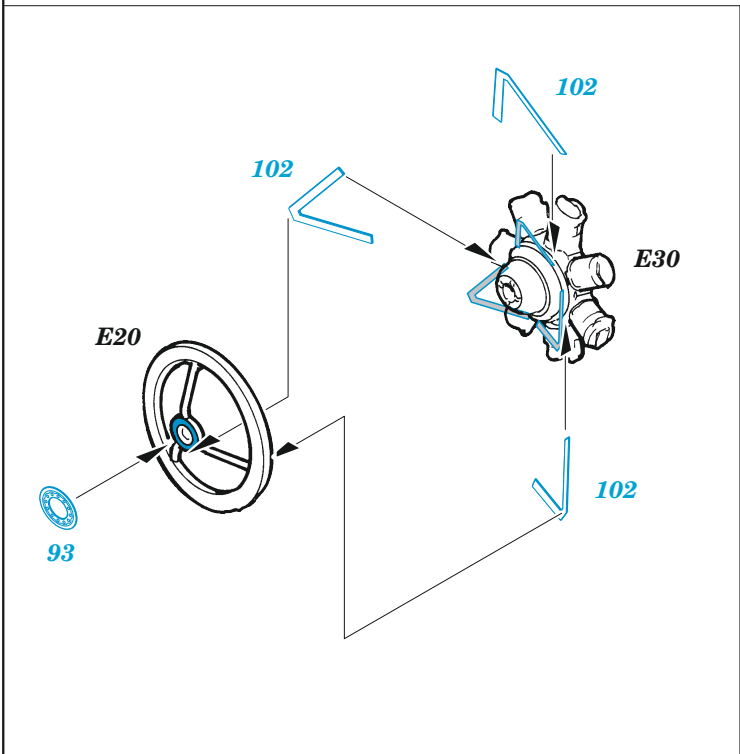

ORIGINAL KIT PARTS PŮVODNÍ DÍLY STAVEBNICE	PHOTO-ETCHED PARTS LEPTANÉ DÍLY	PARTS TO BE REMOVED DÍLY K ODSTRANĚNÍ	FILL TMELIT
---	------------------------------------	--	----------------

D36

D31+D32

D40

✓ 104

C2

D47

4

✓ 42

plastic
0,9 x 10,6 mm

✓ 47

✓ 48

F1-7

F1-7

✓ 81

✓ 97

✓ 96

✓ 82

Related products: 48 1094 Beaufort Mk.I bomb bay 1/48

Related products: 48 1095 Beaufort Mk.I landing flaps 1/48

Related products: FE 1319 Beaufort Mk.I seatbelts STEEL 1/48