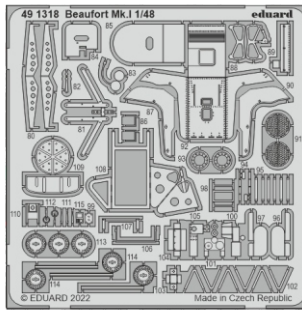

Beaufort Mk.I

eduard

49 1318

1/48

detail set for ICM 1/48 kit • sada detailů pro stavebnici ICM 1/48

- APPLY EXPRESS MASK AND PAINT BEFORE GLUING
POUŽIT EXPRESS MASK NABARVIT PŘED SLEPENÍM
 - SYMMETRICAL ASSEMBLY
SYMETRICKÁ MONTÁŽ
 - REMOVE
ODSTRANIT
 - GRIND
OBROUSIT
 - DRILL HOLE
VRTAT OTVOR
 - COLORED ETCHED PARTS
LEPTANÉ BAREVNÉ DÍLY
 - ETCHED PARTS
LEPTANÉ NEBAREVNÉ DÍLY
 - ORIGINAL KIT PARTS
PŮVODNÍ DÍLY STAVEBNICE
- BEND
OHNOUT
 - OPTION
VOLBA
 - REPLACE
NAHRADIT

ORIGINAL KIT PARTS PŮVODNÍ DÍLY STAVEBNICE	PHOTO-ETCHED PARTS LEPTANÉ DÍLY	PARTS TO BE REMOVED DÍLY K ODSTRANĚNÍ	FILL TMELIT
---	------------------------------------	--	----------------

D36

D31+D32

D40

✓ 104

C2

D47

4

✓ 42

plastic
0,9 x 10,6 mm

✓ 47

✓ 48

F1-7