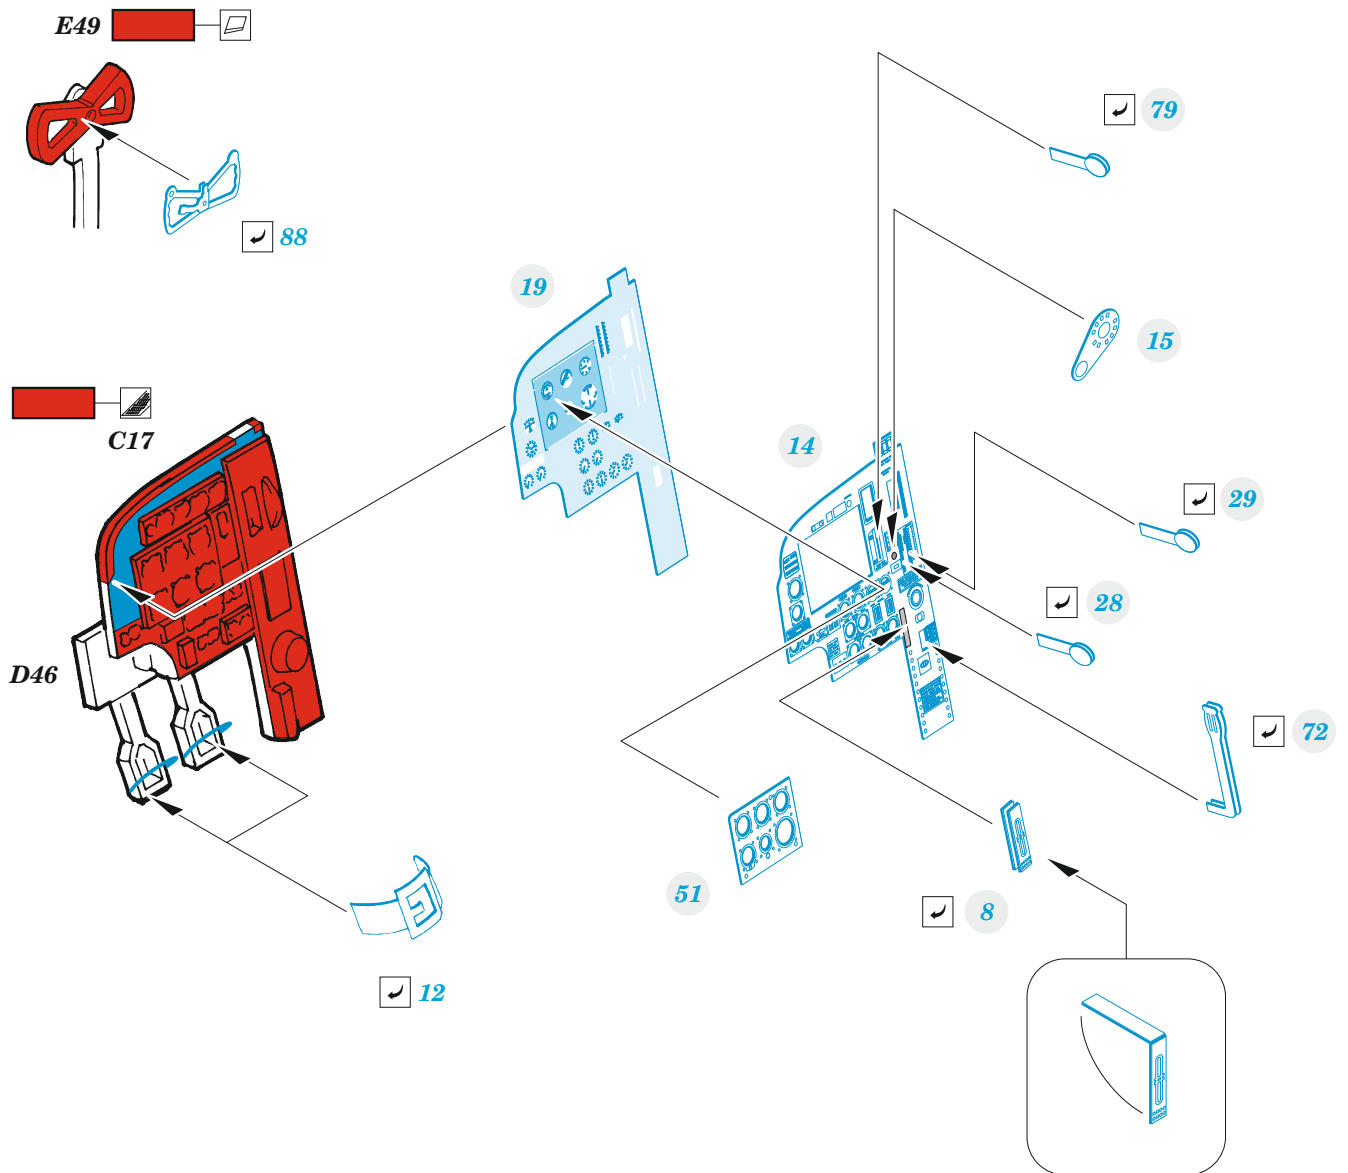

Beaufort Mk.I

eduard

49 1318

1/48

detail set for ICM 1/48 kit • sada detailů pro stavebnici ICM 1/48

- APPLY EXPRESS MASK AND PAINT BEFORE GLUING
POUŽIT EXPRESS MASK NABARVIT PŘED SLEPENÍM
 - SYMMETRICAL ASSEMBLY
SYMETRICKÁ MONTÁŽ
 - REMOVE
ODSTRANIT
 - GRIND
OBROUSIT
 - DRILL HOLE
VRTAT OTVOR
 - COLORED ETCHED PARTS
LEPTANÉ BAREVNÉ DÍLY
 - ETCHED PARTS
LEPTANÉ NEBAREVNÉ DÍLY
 - ORIGINAL KIT PARTS
PŮVODNÍ DÍLY STAVEBNICE
- BEND
OHNOUT
 - OPTION
VOLBA
 - REPLACE
NAHRADIT

ORIGINAL KIT PARTS PŮVODNÍ DÍLY STAVEBNICE	PHOTO-ETCHED PARTS LEPTANÉ DÍLY	PARTS TO BE REMOVED DÍLY K ODSTRANĚNÍ	FILL TMELIT
---	------------------------------------	--	----------------

D36

D31+D32

D40

✓ 104

C2

D47

4

✓ 42

plastic
0,9 x 10,6 mm

✓ 47

✓ 48

F1-7