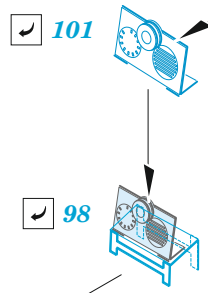

Beaufort Mk.I

eduard

49 1318

1/48

detail set for ICM 1/48 kit • sada detailů pro stavebnici ICM 1/48

- APPLY EXPRESS MASK AND PAINT BEFORE GLUING
POUŽIT EXPRESS MASK NABARVIT PŘED SLEPENÍM
 - SYMMETRICAL ASSEMBLY
SYMETRICKÁ MONTÁŽ
 - REMOVE
ODSTRANIT
 - GRIND
OBROUSIT
 - DRILL HOLE
VRTAT OTVOR
 - COLORED ETCHED PARTS
LEPTANÉ BAREVNÉ DÍLY
 - ETCHED PARTS
LEPTANÉ NEBAREVNÉ DÍLY
 - ORIGINAL KIT PARTS
PŮVODNÍ DÍLY STAVEBNICE
- BEND
OHNOUT
 - OPTION
VOLBA
 - REPLACE
NAHRADIT

ORIGINAL KIT PARTS PŮVODNÍ DÍLY STAVEBNICE	PHOTO-ETCHED PARTS LEPTANÉ DÍLY	PARTS TO BE REMOVED DÍLY K ODSTRANĚNÍ	FILL TMELIT
---	------------------------------------	--	----------------

D36

D31+D32

D40

✓ 104